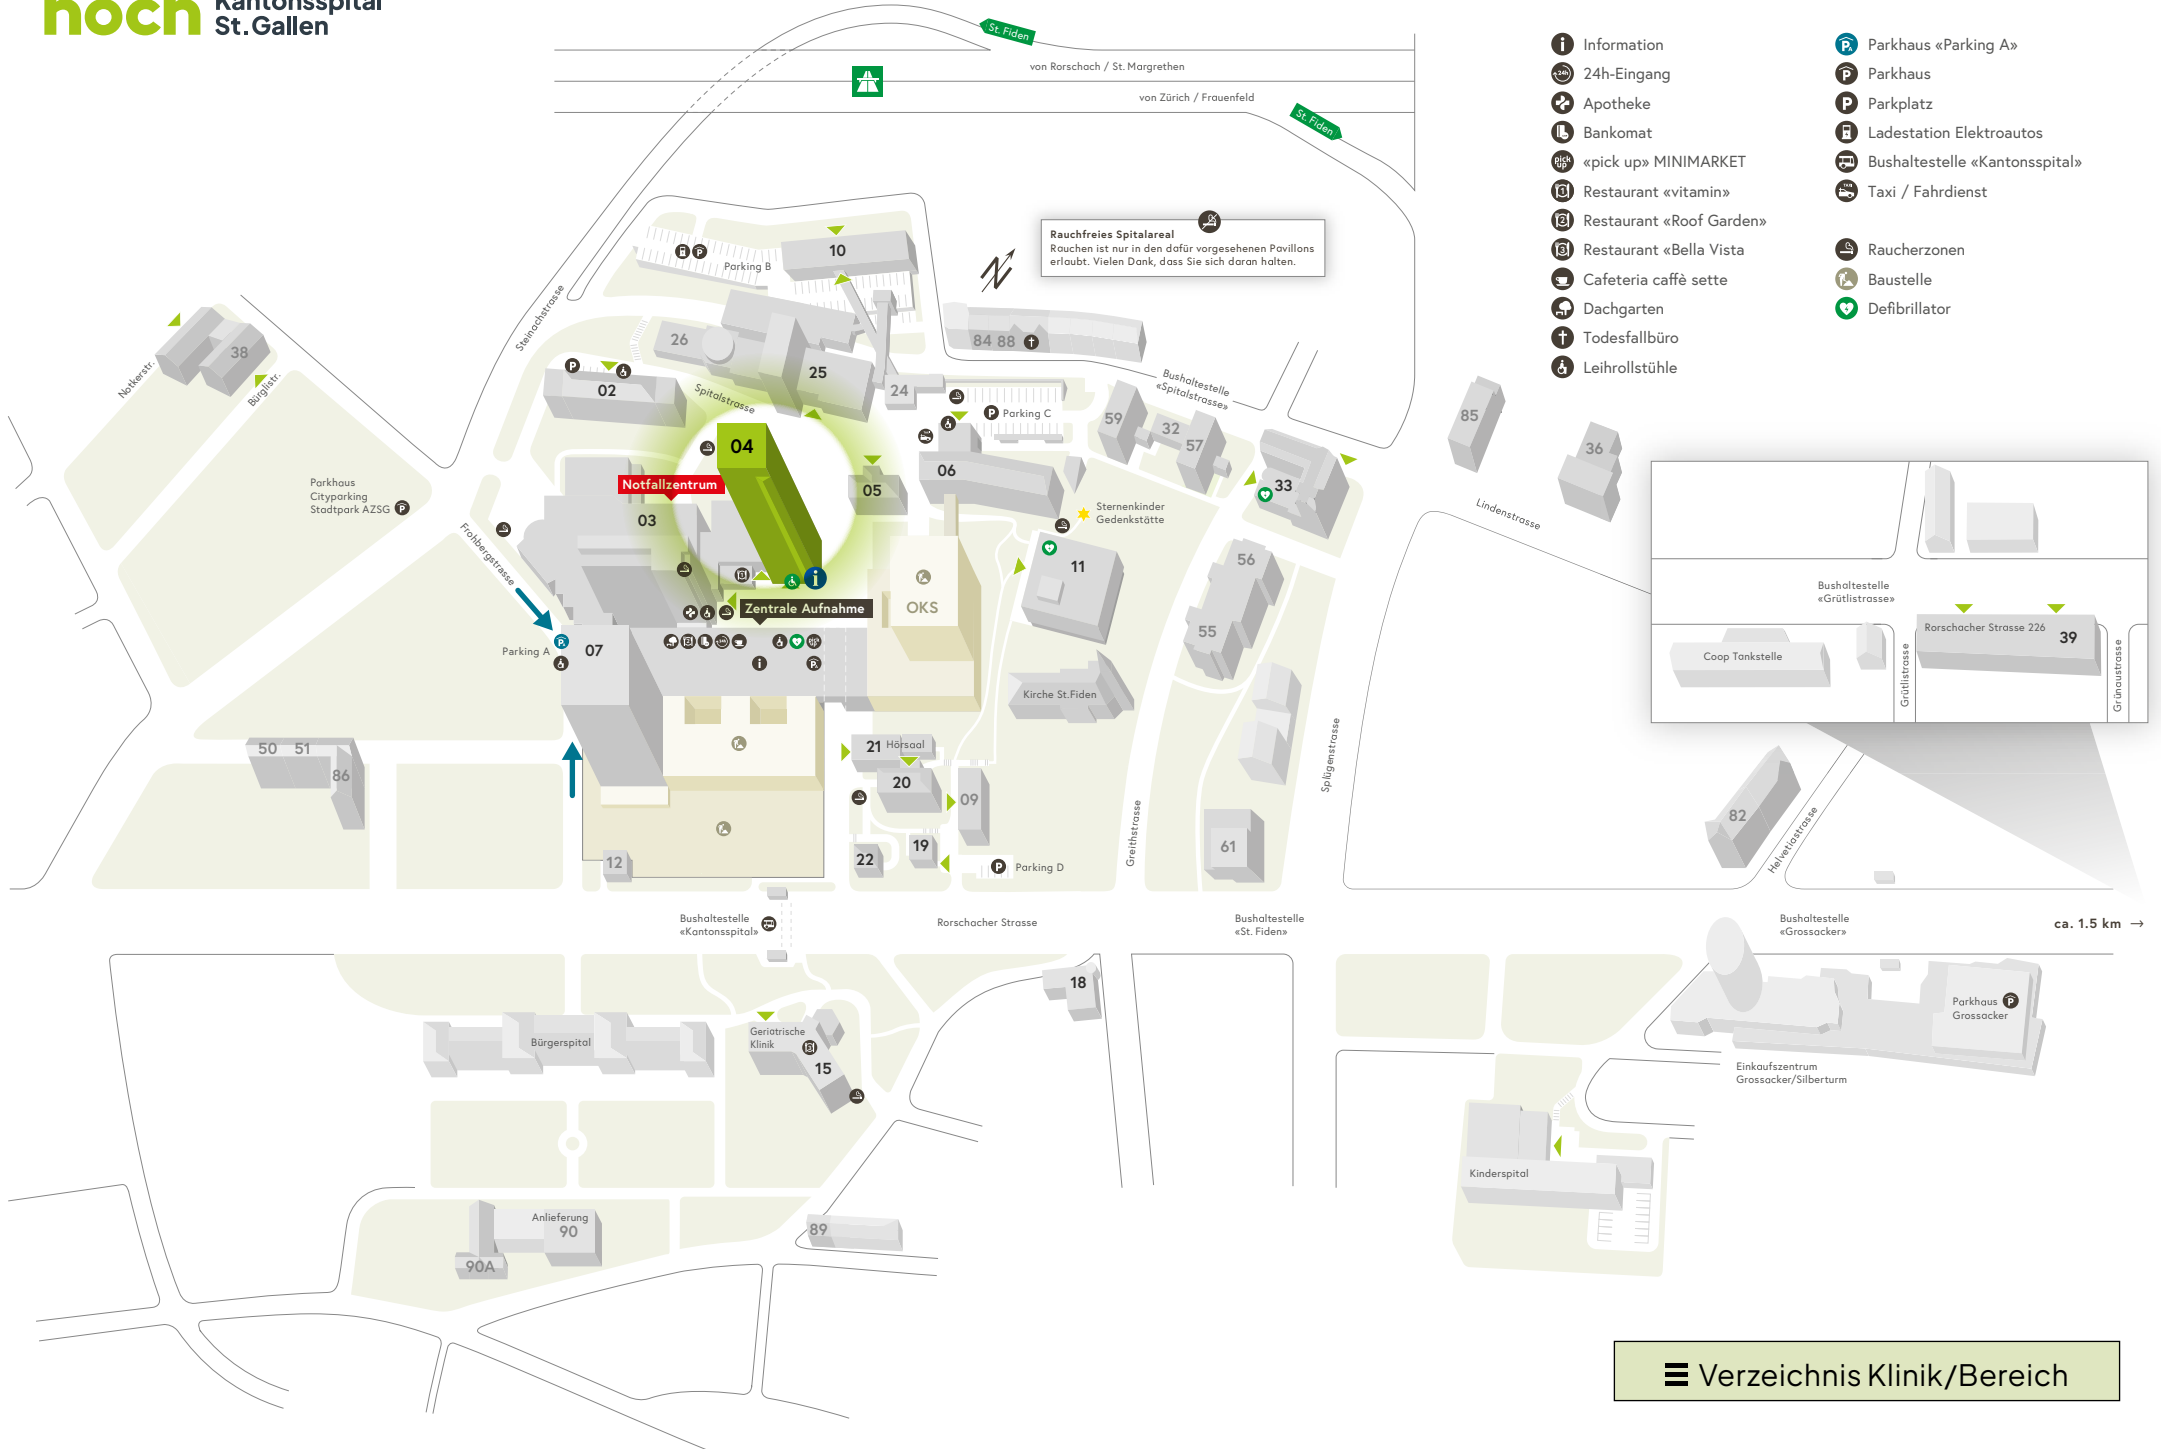

Rauchfreies Spitalareal
Rouchen ist nur in den dafür vorgesehenen Pavillons erlaubt. Vielen Dank, dass Sie sich daran halten.

- Information
- 24h-Eingang
- Apotheke
- Bankomat
- «pick up» MINIMARKET
- Restaurant «vitamin»
- Restaurant «Roof Garden»
- Restaurant «Bella Vista»
- Cafeteria caffè sette
- Dachgarten
- Todesfallbüro
- Leihrollstühle
- Parkhaus «Parking A»
- Parkhaus
- Parkplatz
- Ladestation Elektroautos
- Bushaltestelle «Kantonsspital»
- Taxi / Fahrdienst
- Raucherzonen
- Baustelle
- Defibrillator