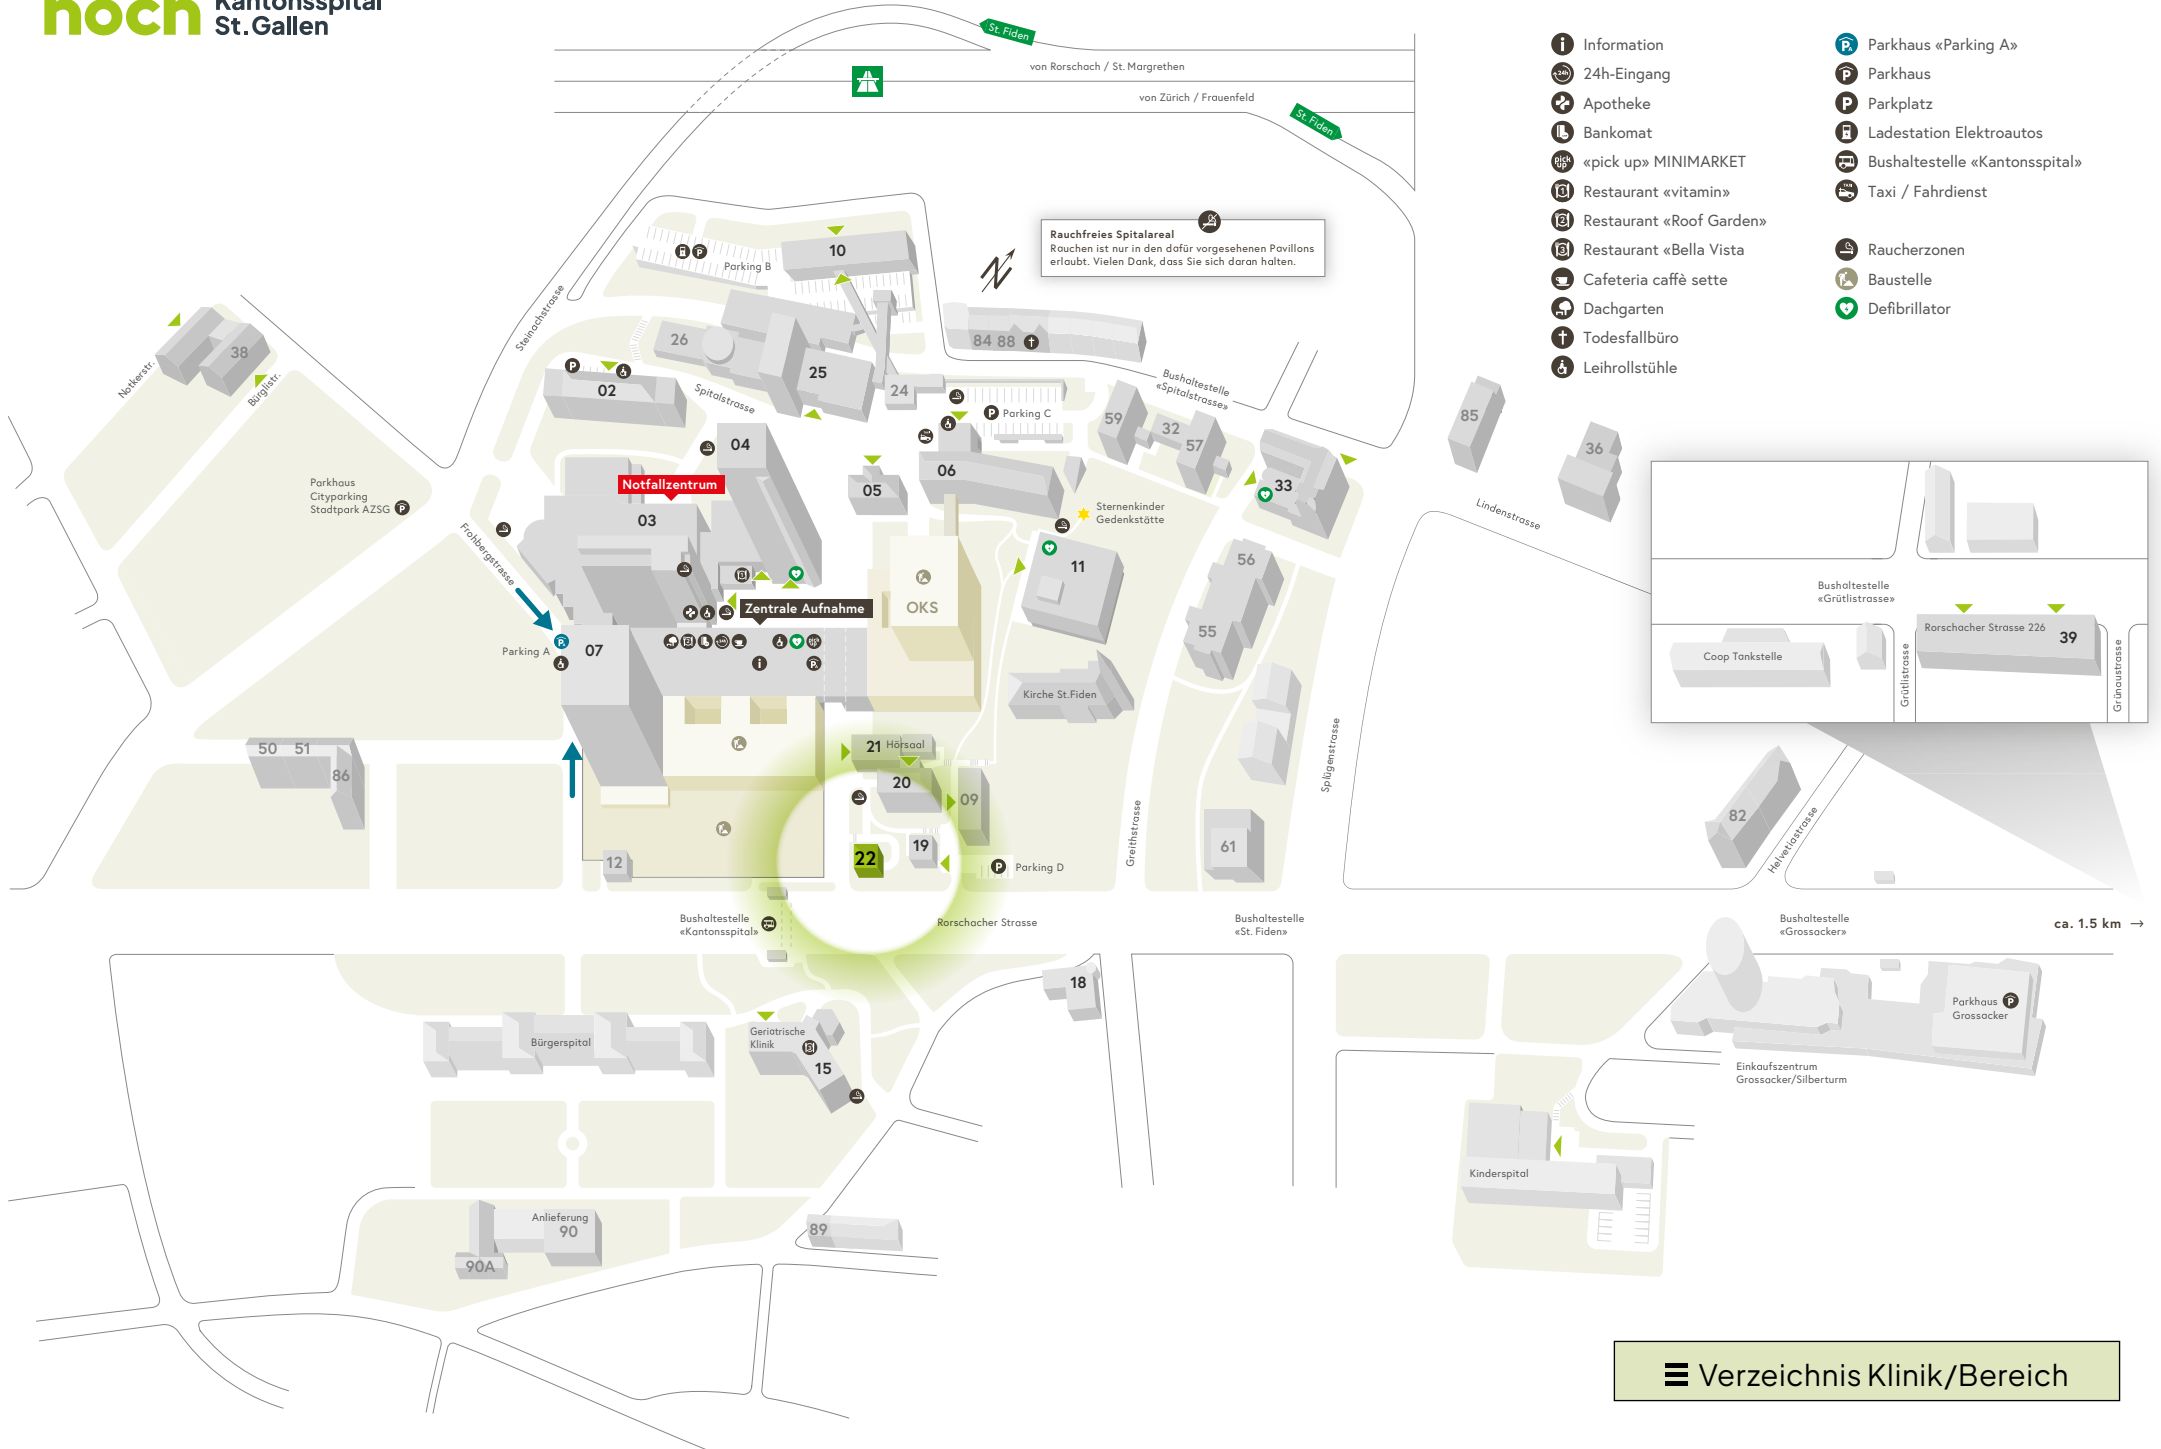

Rauchfreies Spitalareal
Rouchen ist nur in den dafür vorgesehenen Pavillons erlaubt. Vielen Dank, dass Sie sich daran halten.

- Information
- 24h-Eingang
- Apotheke
- Bankomat
- «pick up» MINIMARKET
- Restaurant «vitamin»
- Restaurant «Roof Garden»
- Restaurant «Bella Vista»
- Cafeteria caffè sette
- Dachgarten
- Todesfallbüro
- Leihrollstühle
- Parkhaus «Parking A»
- Parkhaus
- Parkplatz
- Ladestation Elektroautos
- Bushaltestelle «Kantonsspital»
- Taxi / Fahrdienst
- Raucherzonen
- Baustelle
- Defibrillator