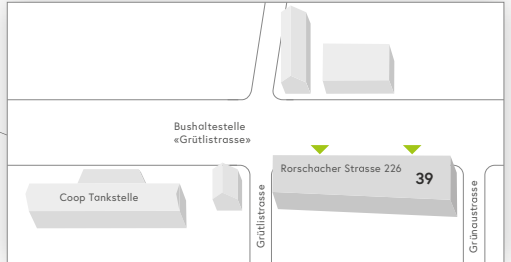

- Information
- 24h-Eingang
- Apotheke
- Bankomat
- «pick up» MINIMARKET
- Restaurant «vitamin»
- Restaurant «Roof Garden»
- Restaurant «Bella Vista»
- Cafeteria caffè sette
- Dachgarten
- Todesfallbüro
- Leihrollstühle
- Parkhaus «Parking A»
- Parkhaus
- Parkplatz
- Ladestation Elektroautos
- Bushaltestelle «Kantonsspital»
- Taxi / Fahrdienst
- Raucherzonen
- Baustelle
- Defibrillator

Rauchfreies Spitalareal
Rouchen ist nur in den dafür vorgesehenen Pavillons erlaubt. Vielen Dank, dass Sie sich daran halten.