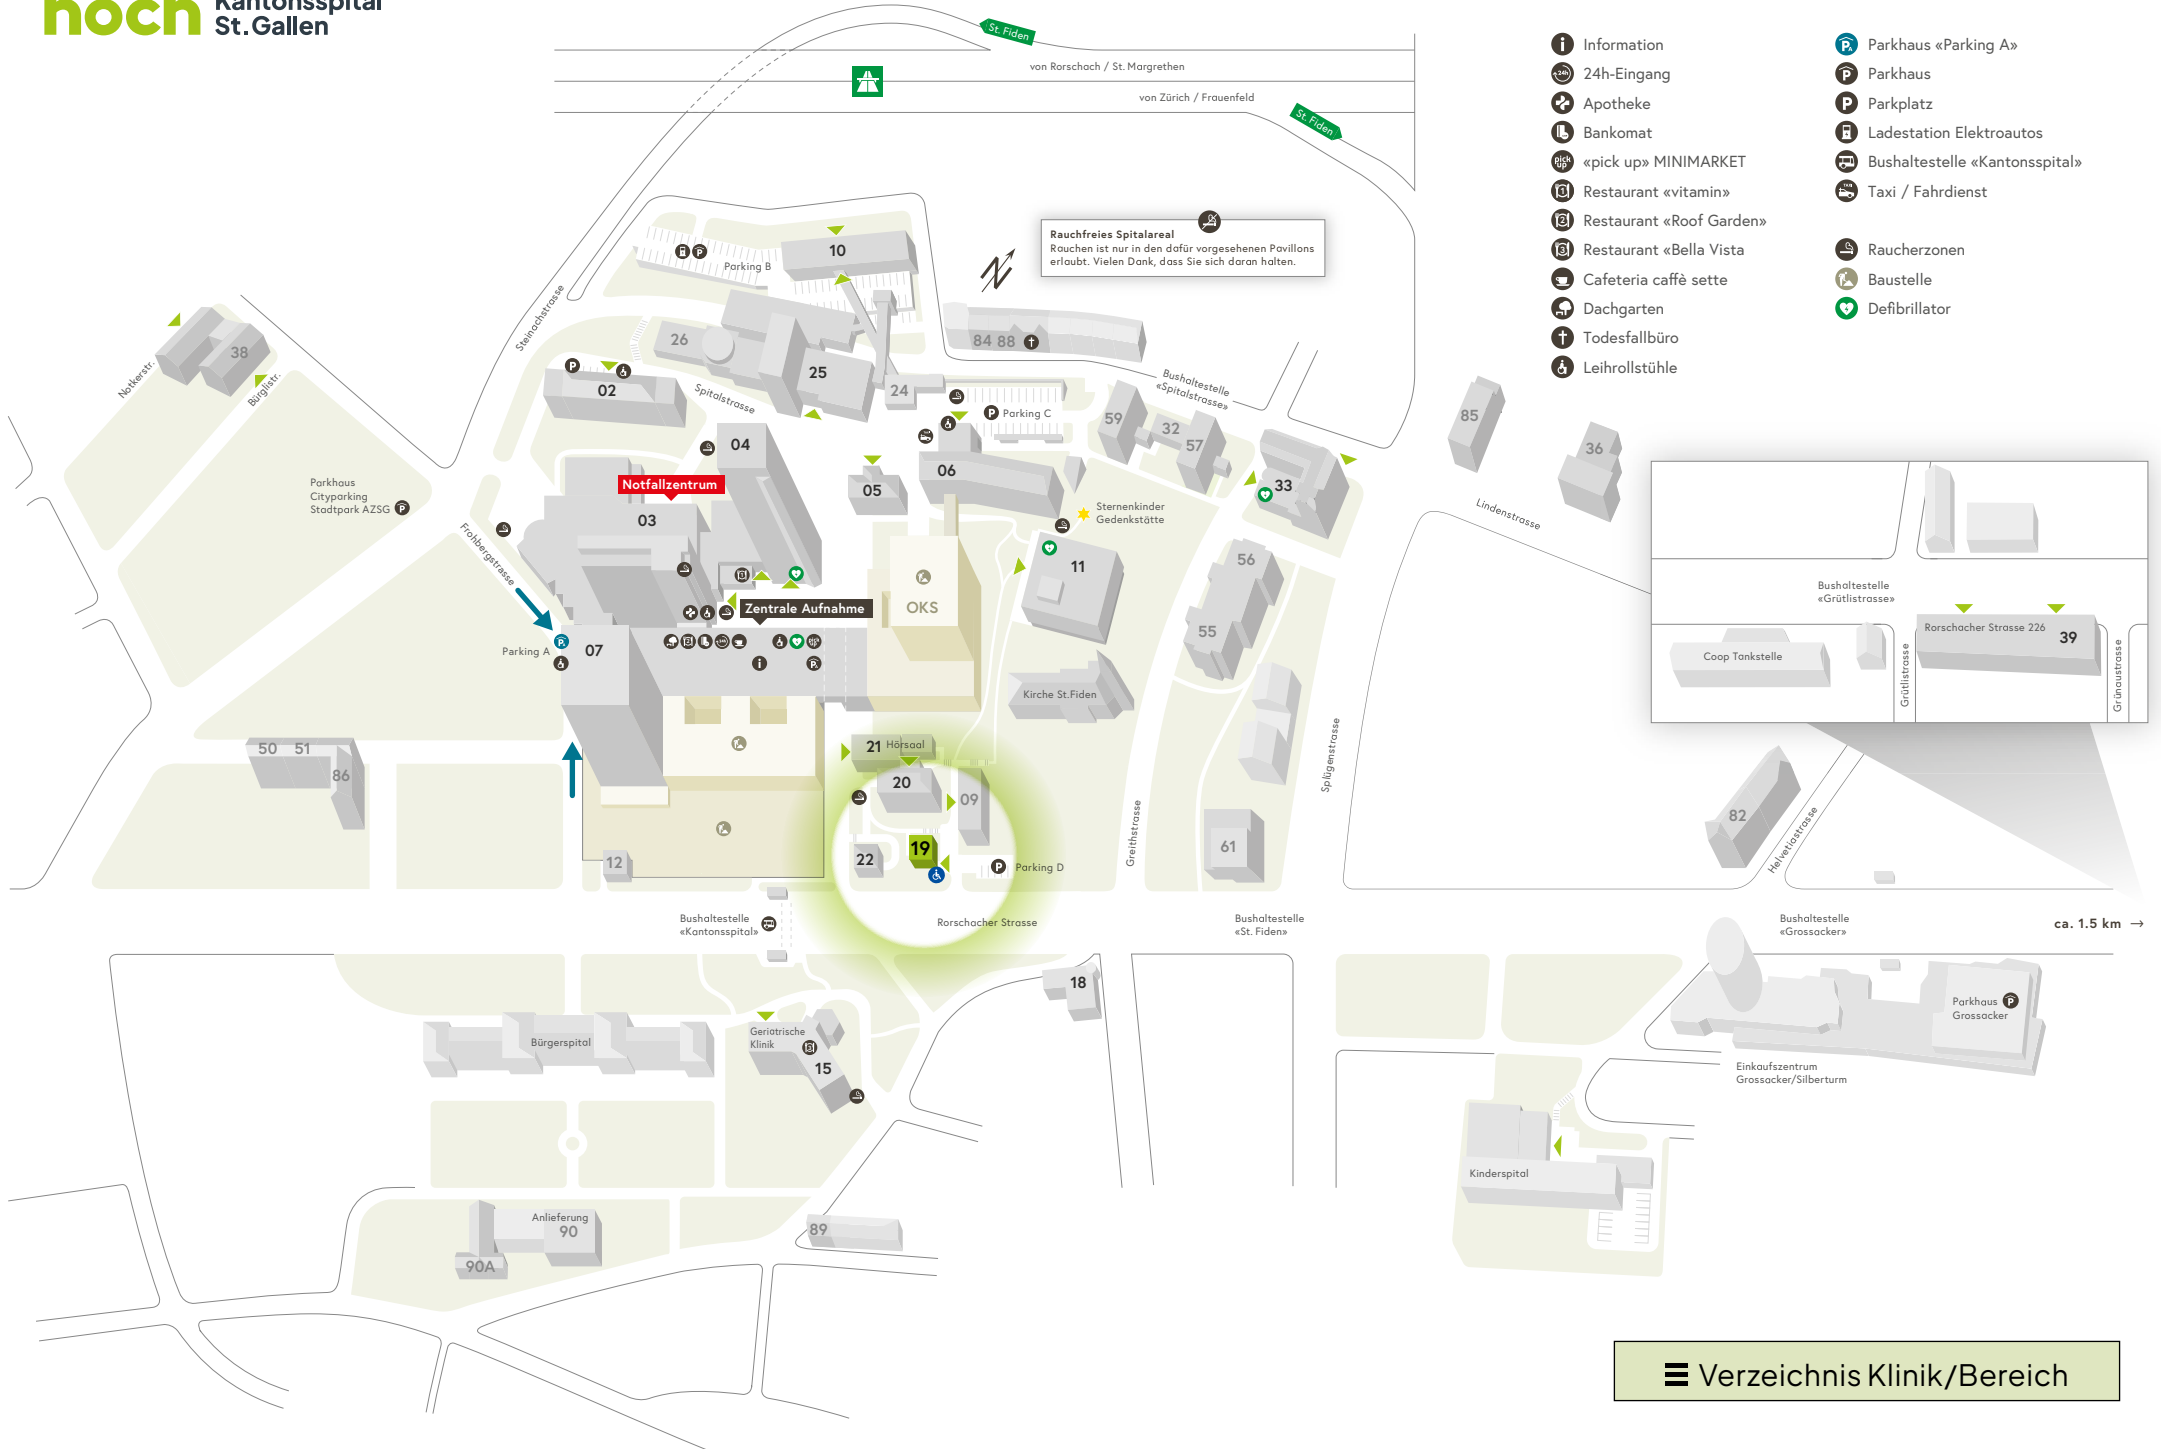

Rauchfreies Spitalareal
Rouchen ist nur in den dafür vorgesehenen Pavillons erlaubt. Vielen Dank, dass Sie sich daran halten.

- Information
- 24h-Eingang
- Apotheke
- Bankomat
- «pick up» MINIMARKET
- Restaurant «vitamin»
- Restaurant «Roof Garden»
- Restaurant «Bella Vista»
- Cafeteria caffè sette
- Dachgarten
- Todesfallbüro
- Leihrollstühle
- Parkhaus «Parking A»
- Parkhaus
- Parkplatz
- Ladestation Elektroautos
- Bushaltestelle «Kantonsspital»
- Taxi / Fahrdienst
- Raucherzonen
- Baustelle
- Defibrillator