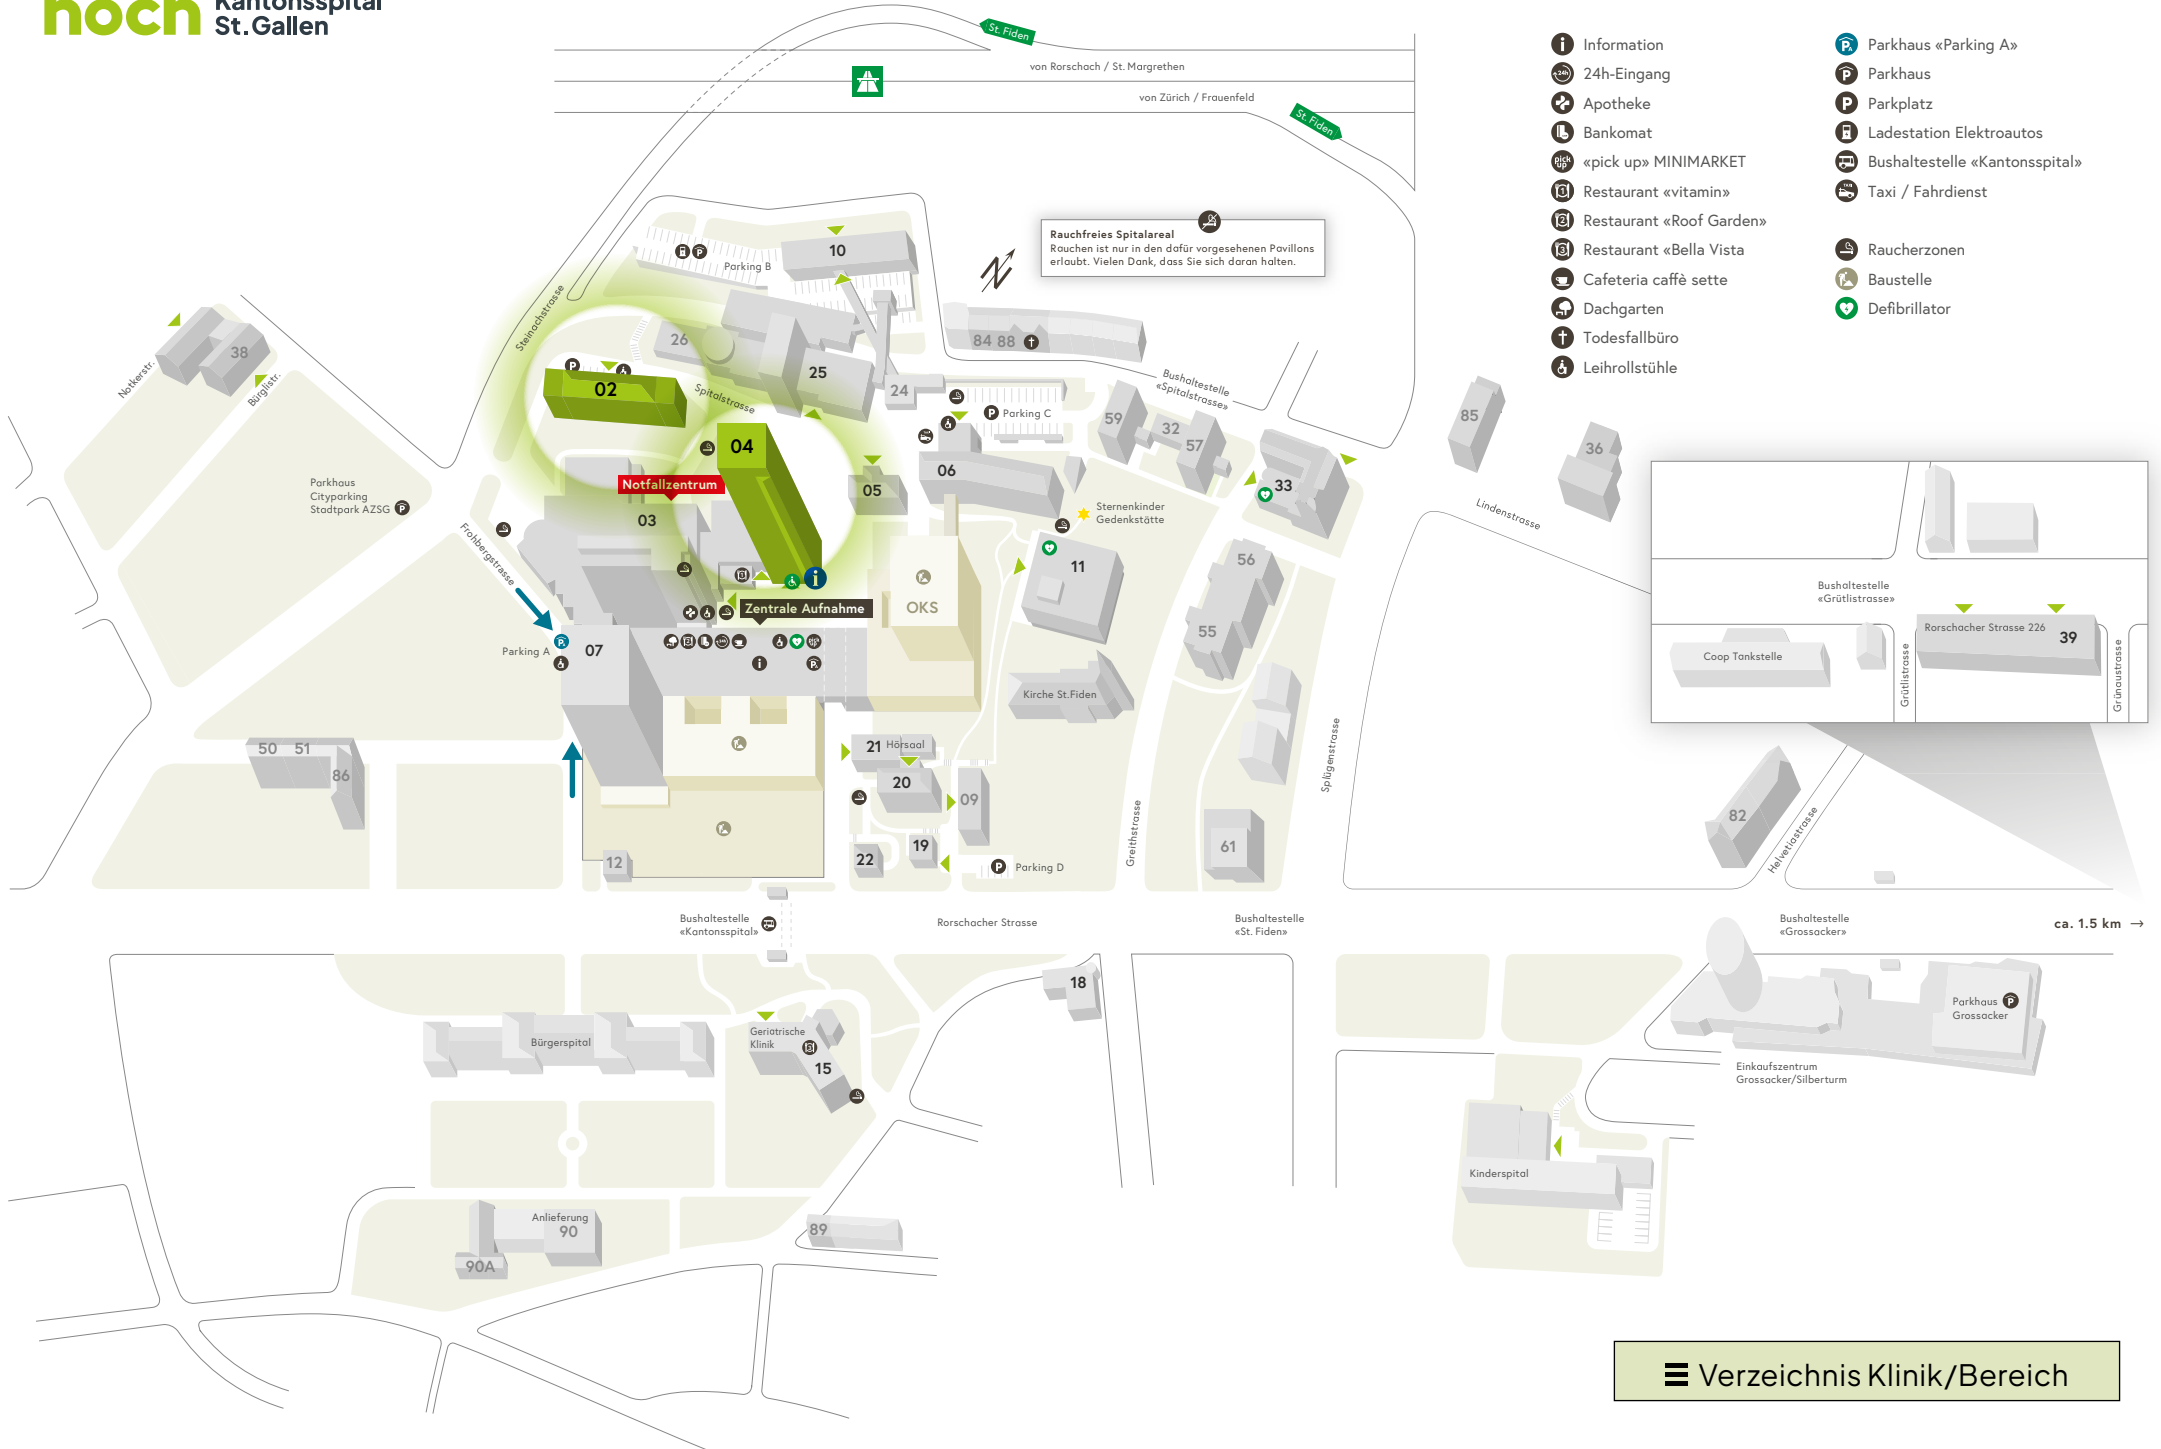

Rauchfreies Spitalareal
Rouchen ist nur in den dafür vorgesehenen Pavillons erlaubt. Vielen Dank, dass Sie sich daran halten.

- Information
- 24h-Eingang
- Apotheke
- Bankomat
- «pick up» MINIMARKET
- Restaurant «vitamin»
- Restaurant «Roof Garden»
- Restaurant «Bella Vista»
- Cafeteria caffè sette
- Dachgarten
- Todesfallbüro
- Leihrollstühle
- Parkhaus «Parking A»
- Parkhaus
- Parkplatz
- Ladestation Elektroautos
- Bushaltestelle «Kantonsspital»
- Taxi / Fahrdienst
- Raucherzonen
- Baustelle
- Defibrillator

■ Arealplan Übersicht

☰ Verzeichnis Klinik/Bereich

- Information
- 24h-Eingang
- Apotheke
- Bankomat
- «pick up» MINIMARKET
- Restaurant «vitamin»
- Restaurant «Roof Garden»
- Restaurant «Bella Vista»
- Cafeteria caffè sette
- Dachgarten
- Todesfallbüro
- Leihrollstühle
- Parkhaus «Parking A»
- Parkhaus
- Parkplatz
- Ladestation Elektroautos
- Bushaltestelle «Kantonsspital»
- Taxi / Fahrdienst
- Raucherzonen
- Baustelle
- Defibrillator