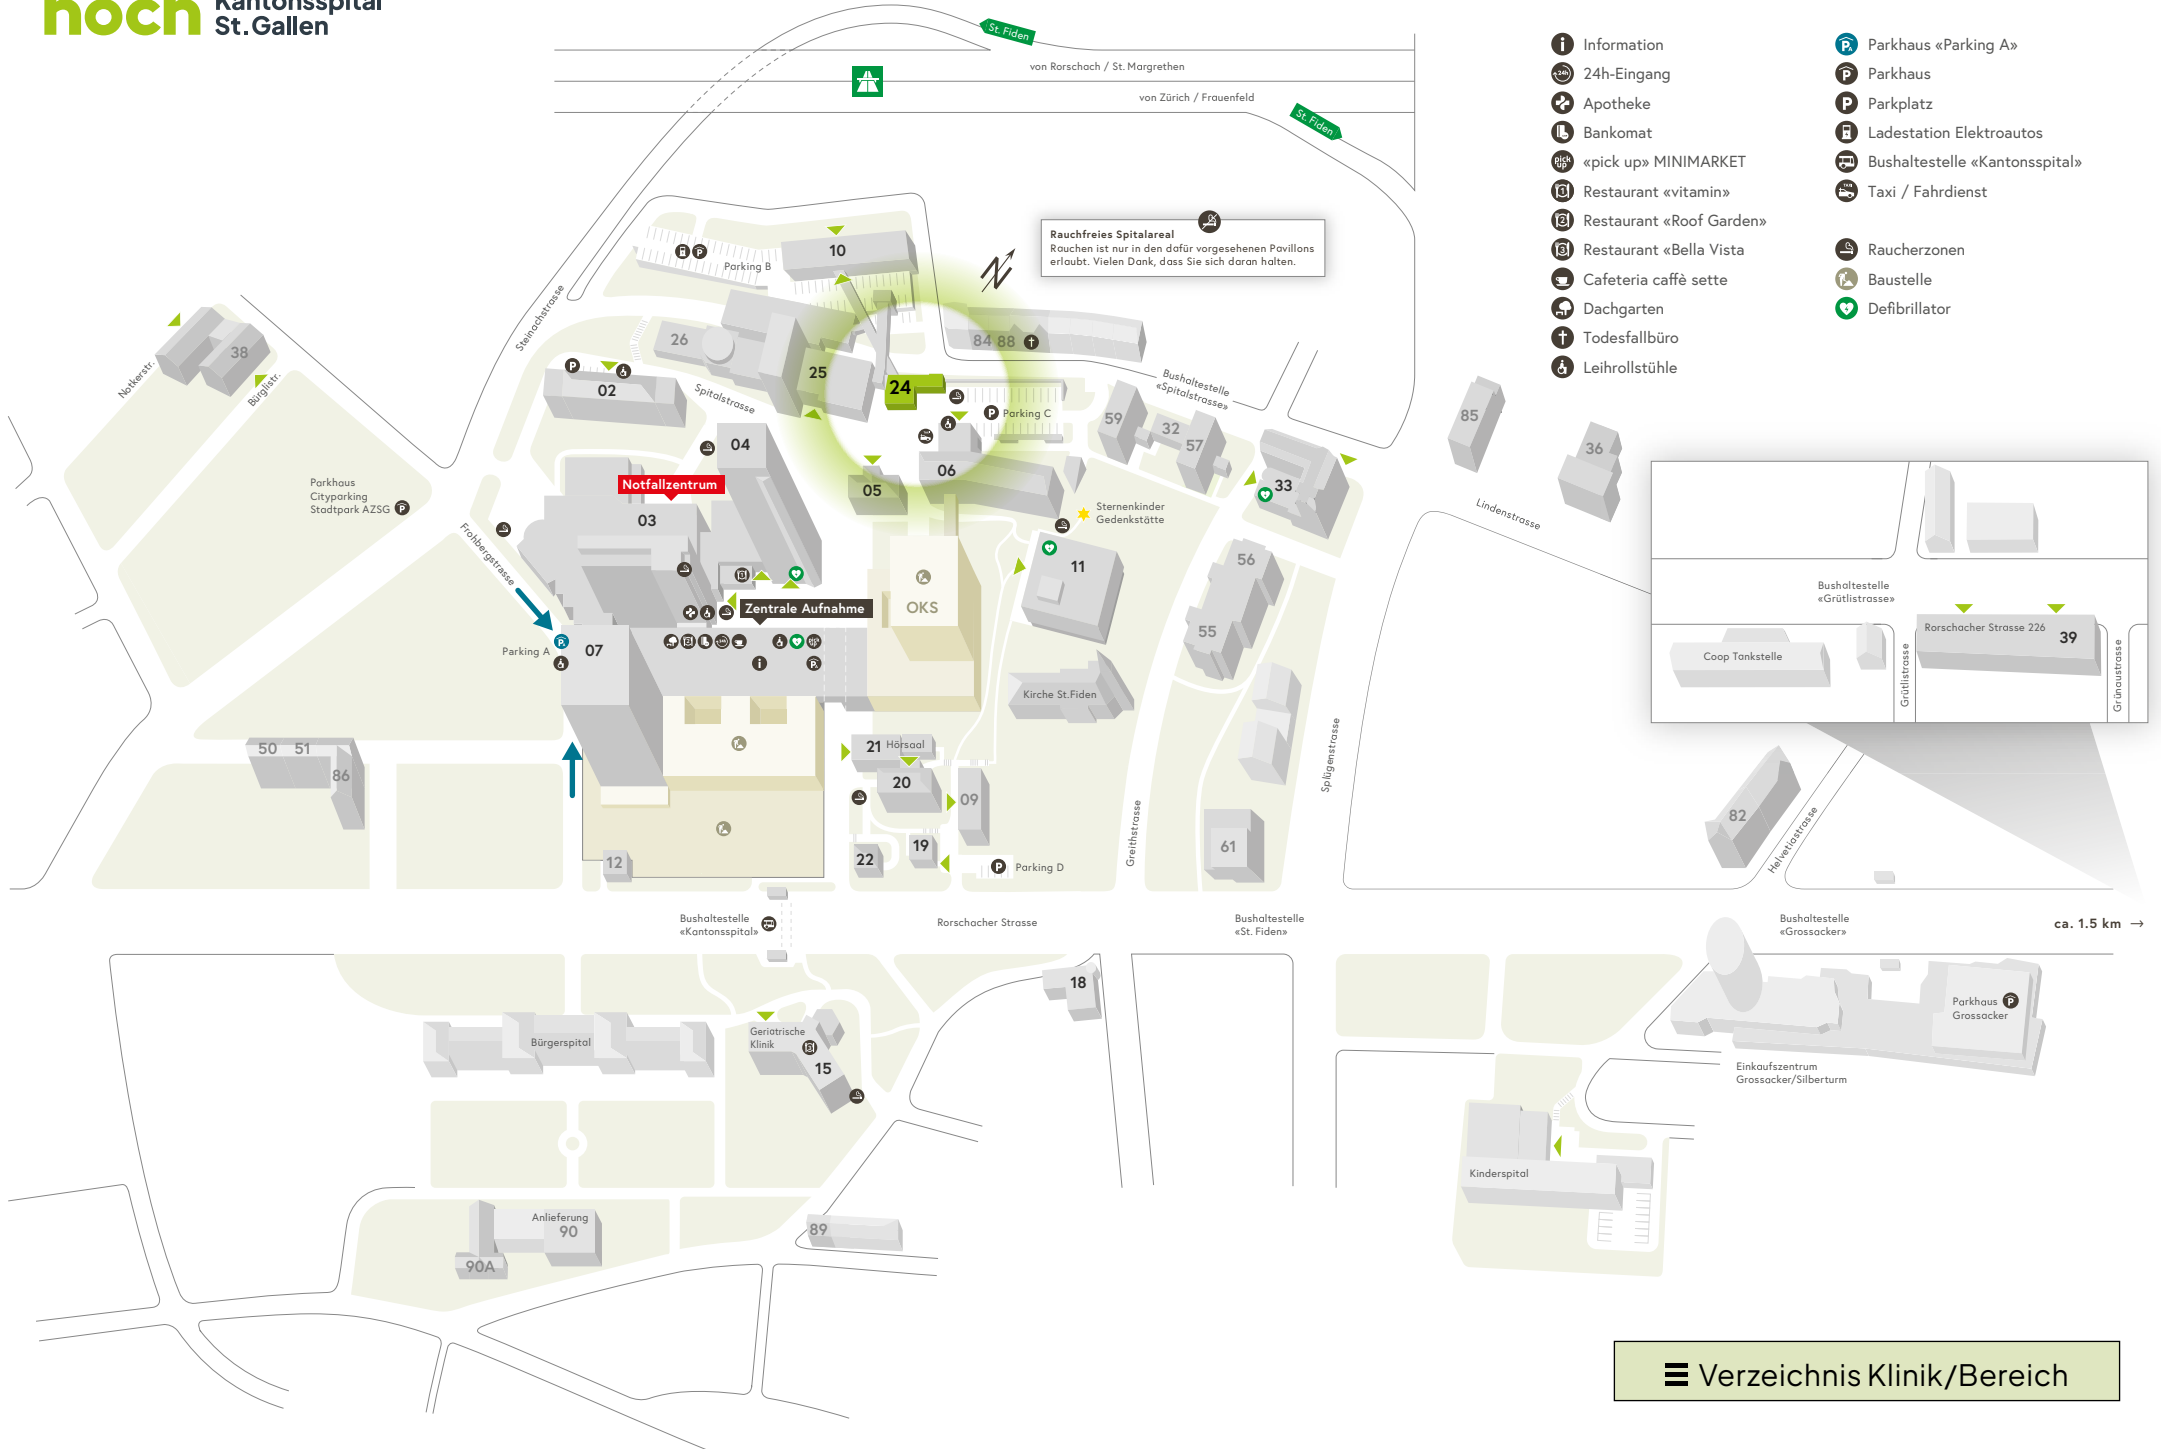

Rauchfreies Spitalareal
Rouchen ist nur in den dafür vorgesehenen Pavillons erlaubt. Vielen Dank, dass Sie sich daran halten.

- Information
- 24h-Eingang
- Apotheke
- Bankomat
- «pick up» MINIMARKET
- Restaurant «vitamin»
- Restaurant «Roof Garden»
- Restaurant «Bella Vista»
- Cafeteria caffè sette
- Dachgarten
- Todesfallbüro
- Leihrollstühle
- Parkhaus «Parking A»
- Parkhaus
- Parkplatz
- Ladestation Elektroautos
- Bushaltestelle «Kantonsspital»
- Taxi / Fahrdienst
- Raucherzonen
- Baustelle
- Defibrillator