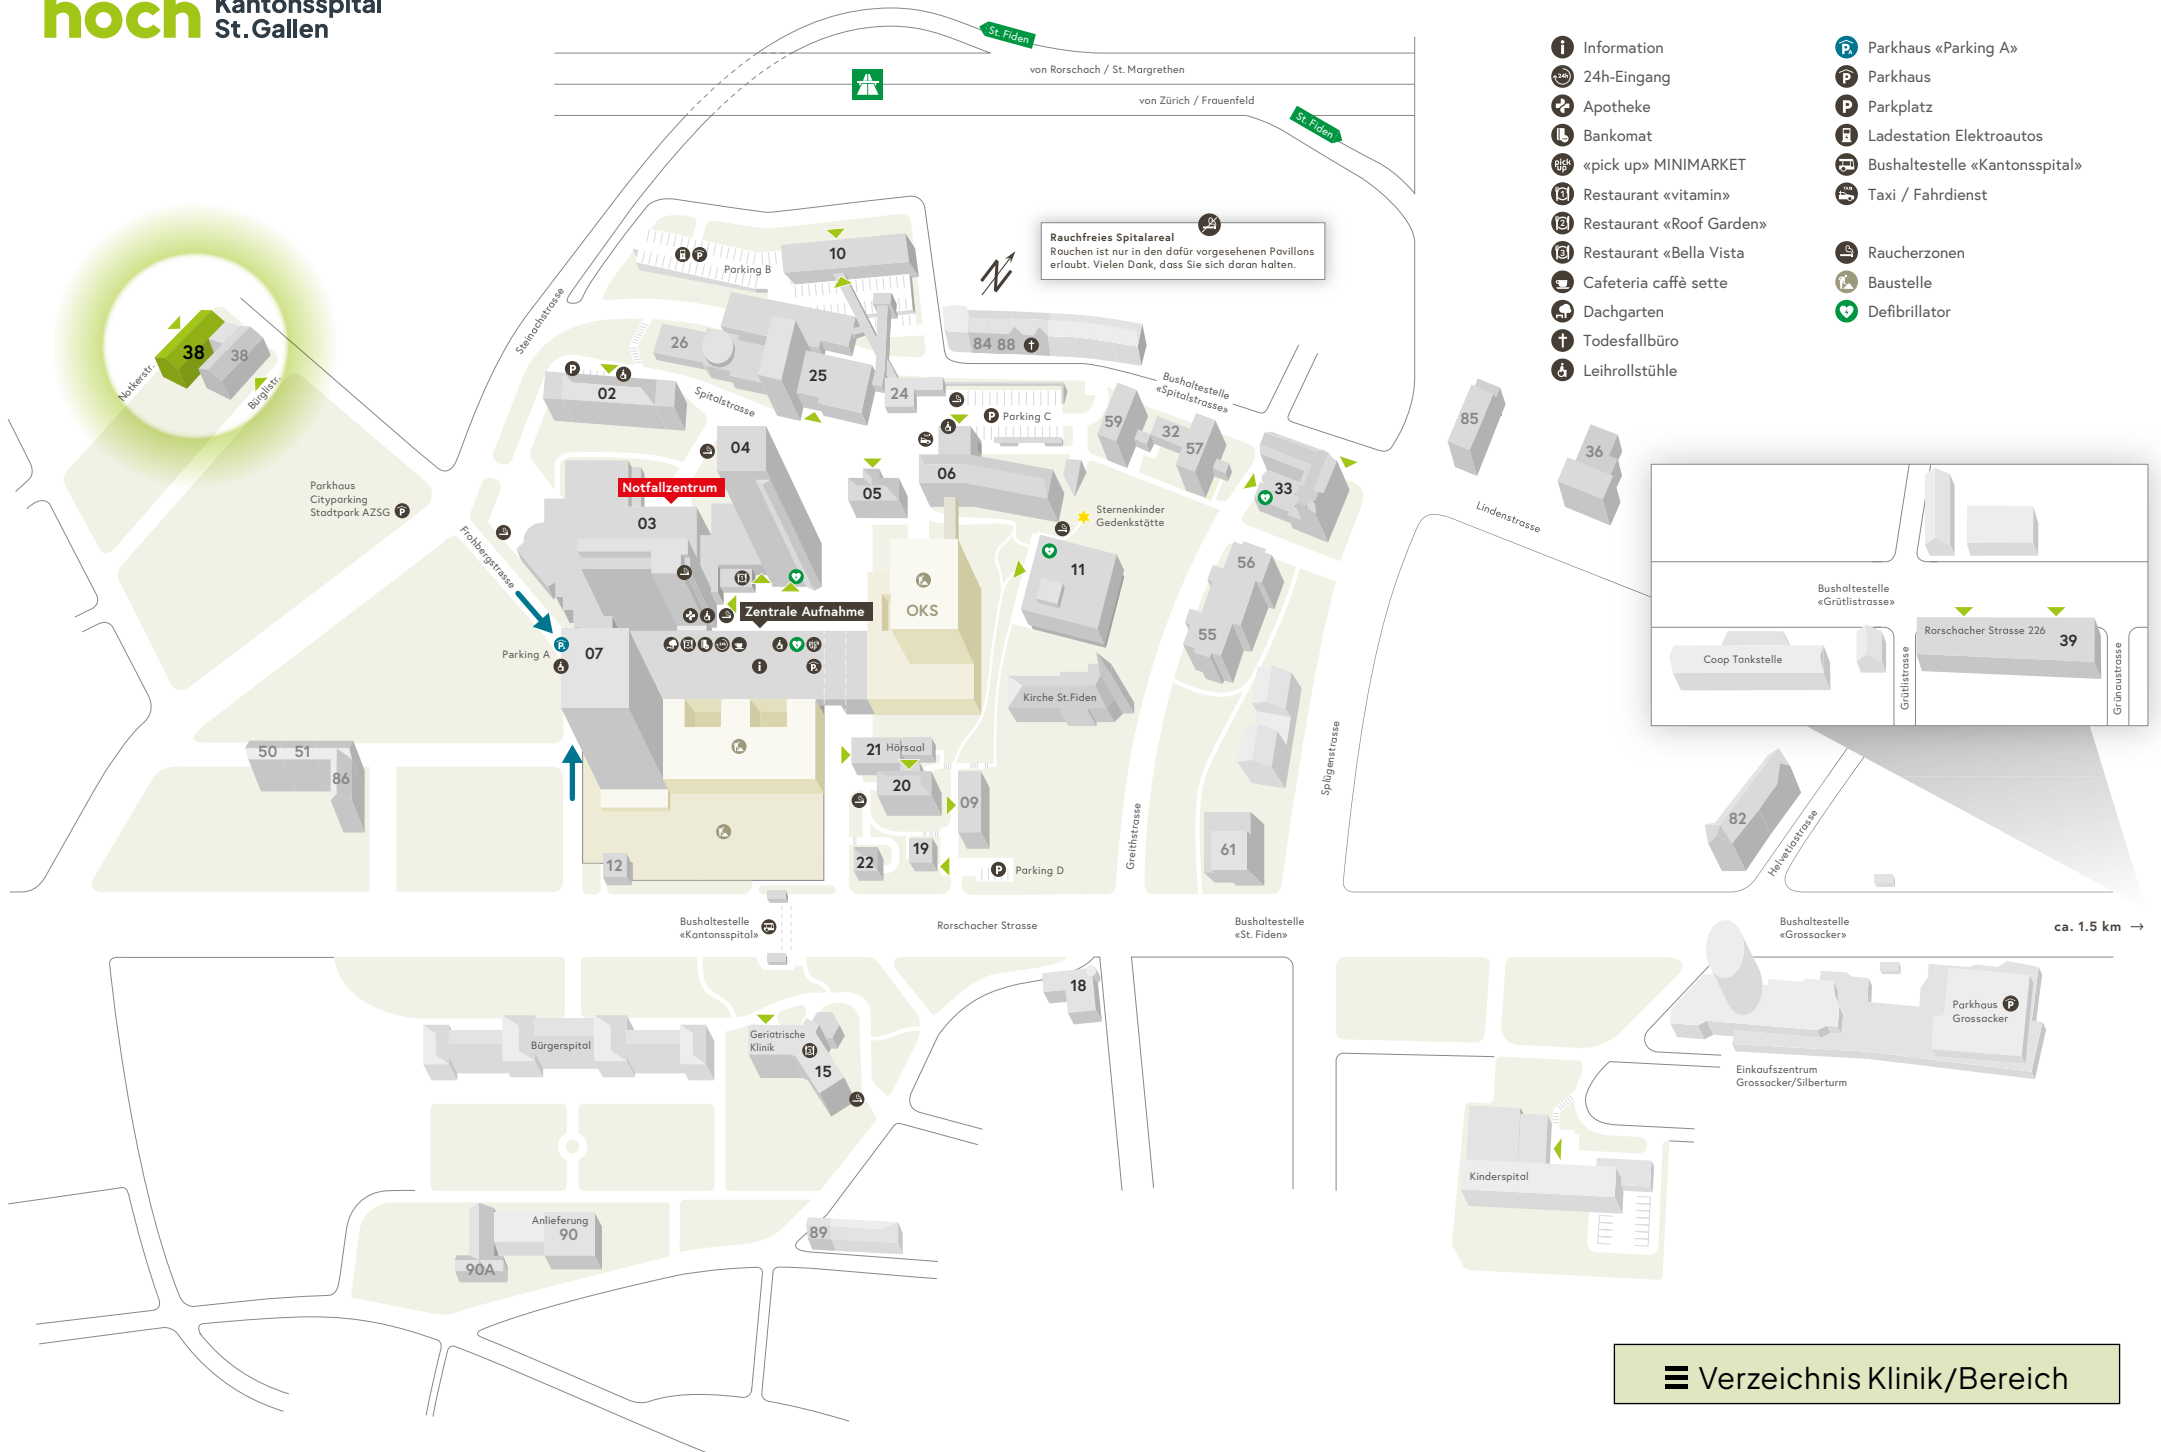

Rauchfreies Spitalareal
Rouchen ist nur in den dafür vorgesehenen Pavillons erlaubt. Vielen Dank, dass Sie sich daran halten.

- Information
- 24h-Eingang
- Apotheke
- Bankomat
- «pick up» MINIMARKET
- Restaurant «vitamin»
- Restaurant «Roof Garden»
- Restaurant «Bella Vista»
- Cafeteria caffè sette
- Dachgarten
- Todesfallbüro
- Leihrollstühle
- Parkhaus «Parking A»
- Parkhaus
- Parkplatz
- Ladestation Elektroautos
- Bushaltestelle «Kantonsspital»
- Taxi / Fahrdienst
- Raucherzonen
- Baustelle
- Defibrillator