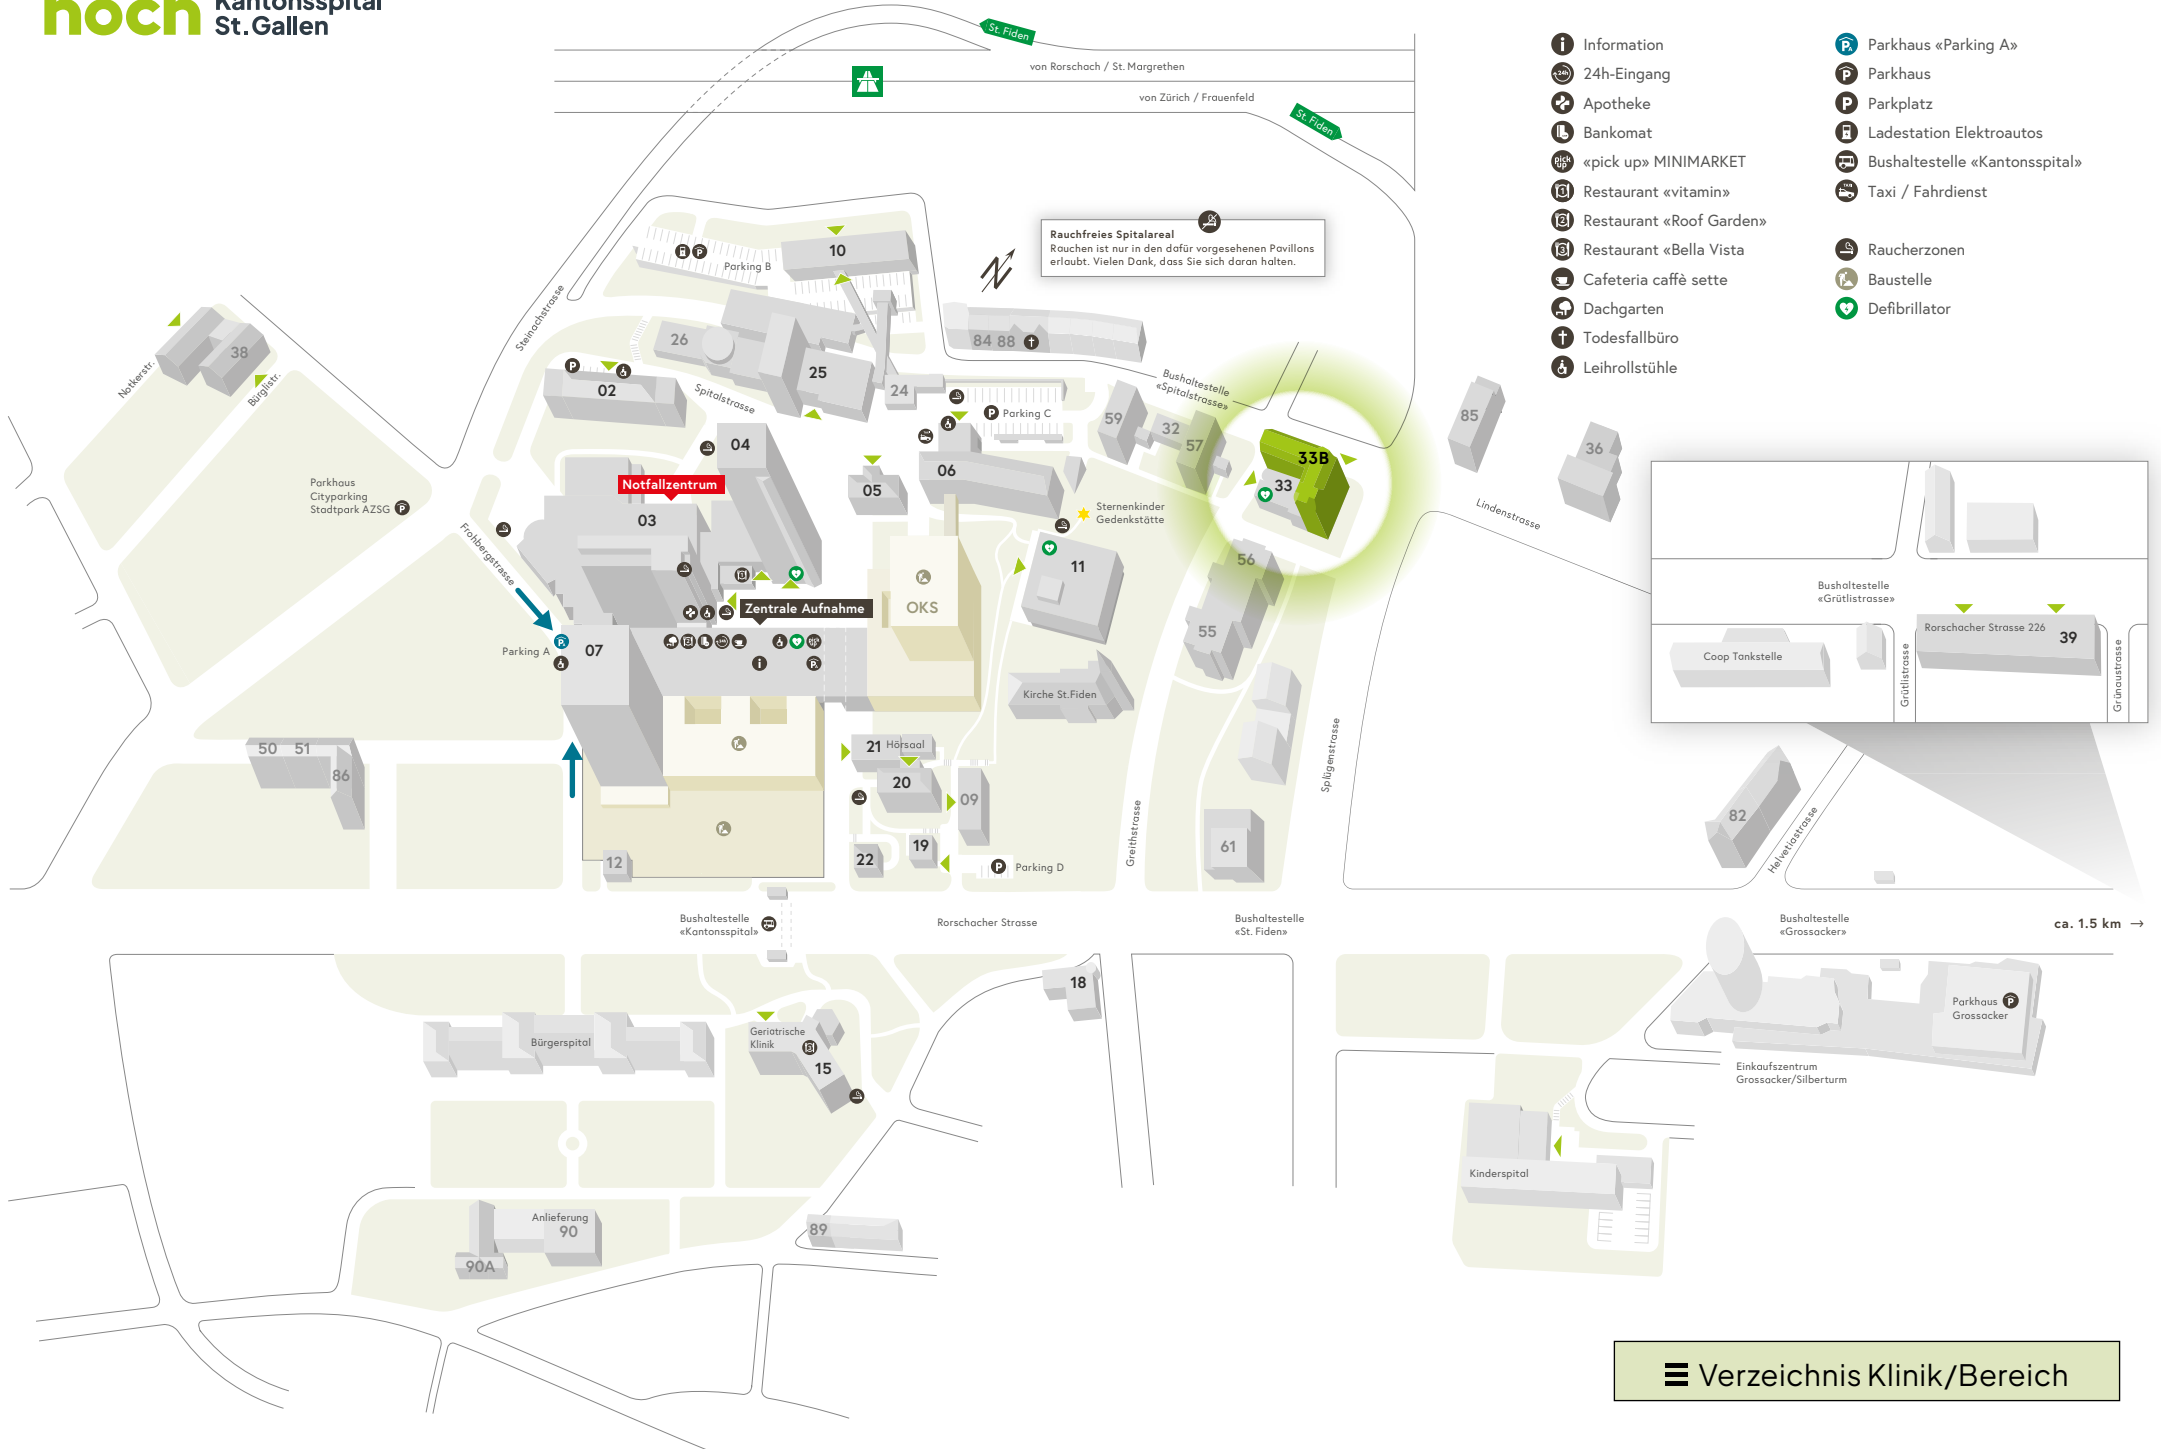

Rauchfreies Spitalareal
Rouchen ist nur in den dafür vorgesehenen Pavillons erlaubt. Vielen Dank, dass Sie sich daran halten.

- Information
- 24h-Eingang
- Apotheke
- Bankomat
- «pick up» MINIMARKET
- Restaurant «vitamin»
- Restaurant «Roof Garden»
- Restaurant «Bella Vista»
- Cafeteria caffè sette
- Dachgarten
- Todesfallbüro
- Leihrollstühle
- Parkhaus «Parking A»
- Parkhaus
- Parkplatz
- Ladestation Elektroautos
- Bushaltestelle «Kantonsspital»
- Taxi / Fahrdienst
- Raucherzonen
- Baustelle
- Defibrillator