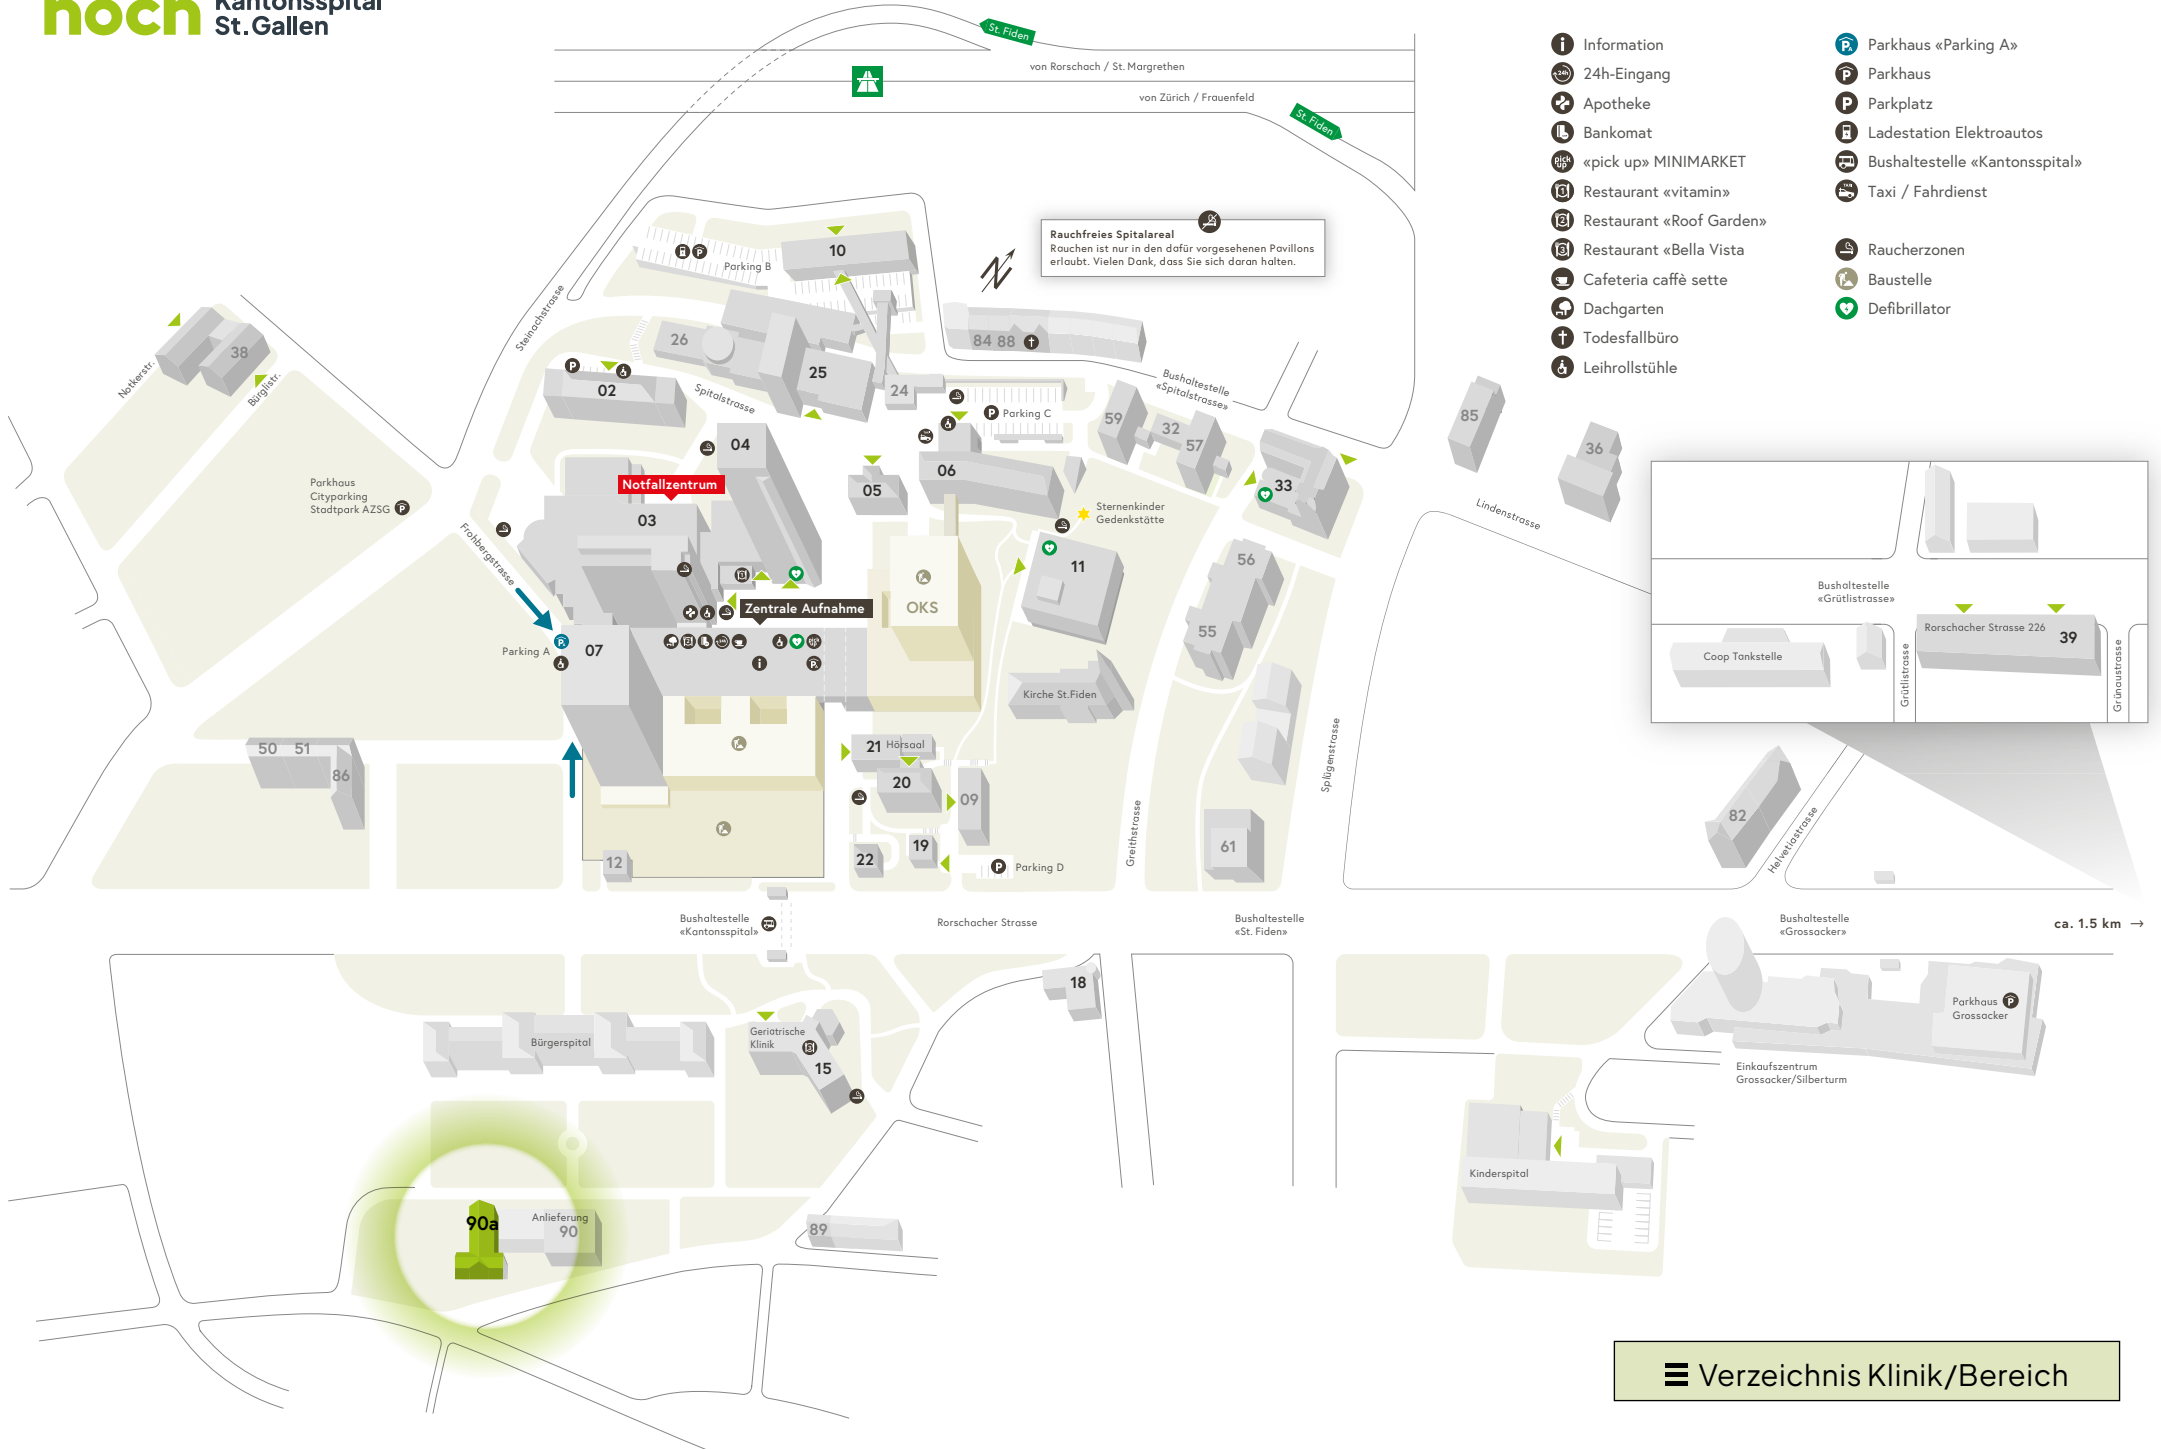

- Information
- 24h-Eingang
- Apotheke
- Bankomat
- «pick up» MINIMARKET
- Restaurant «vitamin»
- Restaurant «Roof Garden»
- Restaurant «Bella Vista»
- Cafeteria caffè sette
- Dachgarten
- Todesfallbüro
- Leihrollstühle
- Parkhaus «Parking A»
- Parkhaus
- Parkplatz
- Ladestation Elektroautos
- Bushaltestelle «Kantonsspital»
- Taxi / Fahrdienst
- Raucherzonen
- Baustelle
- Defibrillator

Rauchfreies Spitalareal
Rouchen ist nur in den dafür vorgesehenen Pavillons erlaubt. Vielen Dank, dass Sie sich daran halten.