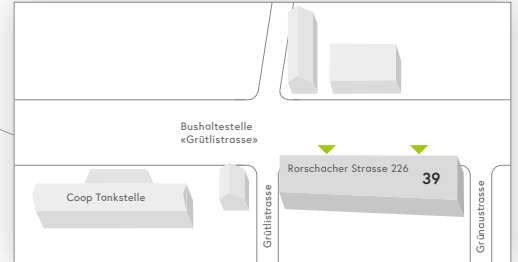

Arealplan

- Information
- 24h-Eingang
- Apotheke
- Bankomat
- «pick up» MINIMARKET
- Restaurant «vitamin»
- Restaurant «Roof Garden»
- Restaurant «Bella Vista»
- Cafeteria caffè sette
- Dachgarten
- Todesfallbüro
- Leihrollstühle
- Parkhaus «Parking A»
- Parkhaus
- Parkplatz
- Ladestation Elektroautos
- Bushaltestelle «Kantonsspital»
- Taxi / Fahrdienst
- Raucherzonen
- Baustelle
- Defibrillator

Rauchfreies Spitalareal
Rouchen ist nur in den dafür vorgesehenen Pavillons erlaubt. Vielen Dank, dass Sie sich daran halten.

ca. 1.5 km →

Klinik/Bereich

Haus

Adipositaszentrum	04
Allgemeine Innere Medizin	02 / 04
Alterstraumazentrum	03
Anästhesiologie	25
Angiologie	07
Augenklinik	
Interdisziplinäre Tagesklinik	07
Ambulatorium	04
Beckenbodenzentrum	06
Brustzentrum	06
Campus-Apotheke	03
Chirurgie	
Interdisziplinäre Tagesklinik	07
Ambulatorium	03
Clinical Trials Unit CTU (Bedastrasse 1)	89
Dermatologie / Venerologie / Allergologie	
Interdisziplinäre Tagesklinik	07
Ambulatorium	20
Diabetes- / Ernährungsberatung	10
Endokrinologie / Diabetologie / Osteologie	10
Frauenklinik	06
Gastroenterologie / Hepatologie	
Ambulatorium	03
Tagesklinik Interventionelles Zentrum	07
Geburtshilfe	06
Gefässchirurgie	
Interdisziplinäre Tagesklinik	07
Ambulatorium	07
Geriatrische Klinik St.Gallen AG	15
Gefässzentrum	
Interdisziplinäre Tagesklinik	07
Ambulatorium	07
Hals-, Nasen-, Ohrenklinik	
Ambulatorium	04
Interdisziplinäre Tagesklinik	07
Haus 18	18
Haus 36 (Lindenstrasse 63)	36
Haus 38 (Eingang: Notkerstrasse 42)	38
Haus 38 (Eingang: Bürglistrasse 11)	38
Haus 39 (Rorschacher Strasse 226)	39
Haus 59	59
Haus 61 / Blutspendezentrum	61
Haus 82	82
Haus 85	85
Haus 90	90
Haus 90a	90a
Hämodialyse	10
Interdisziplinäre Tagesklinik	07
Impfsprechstunde	20