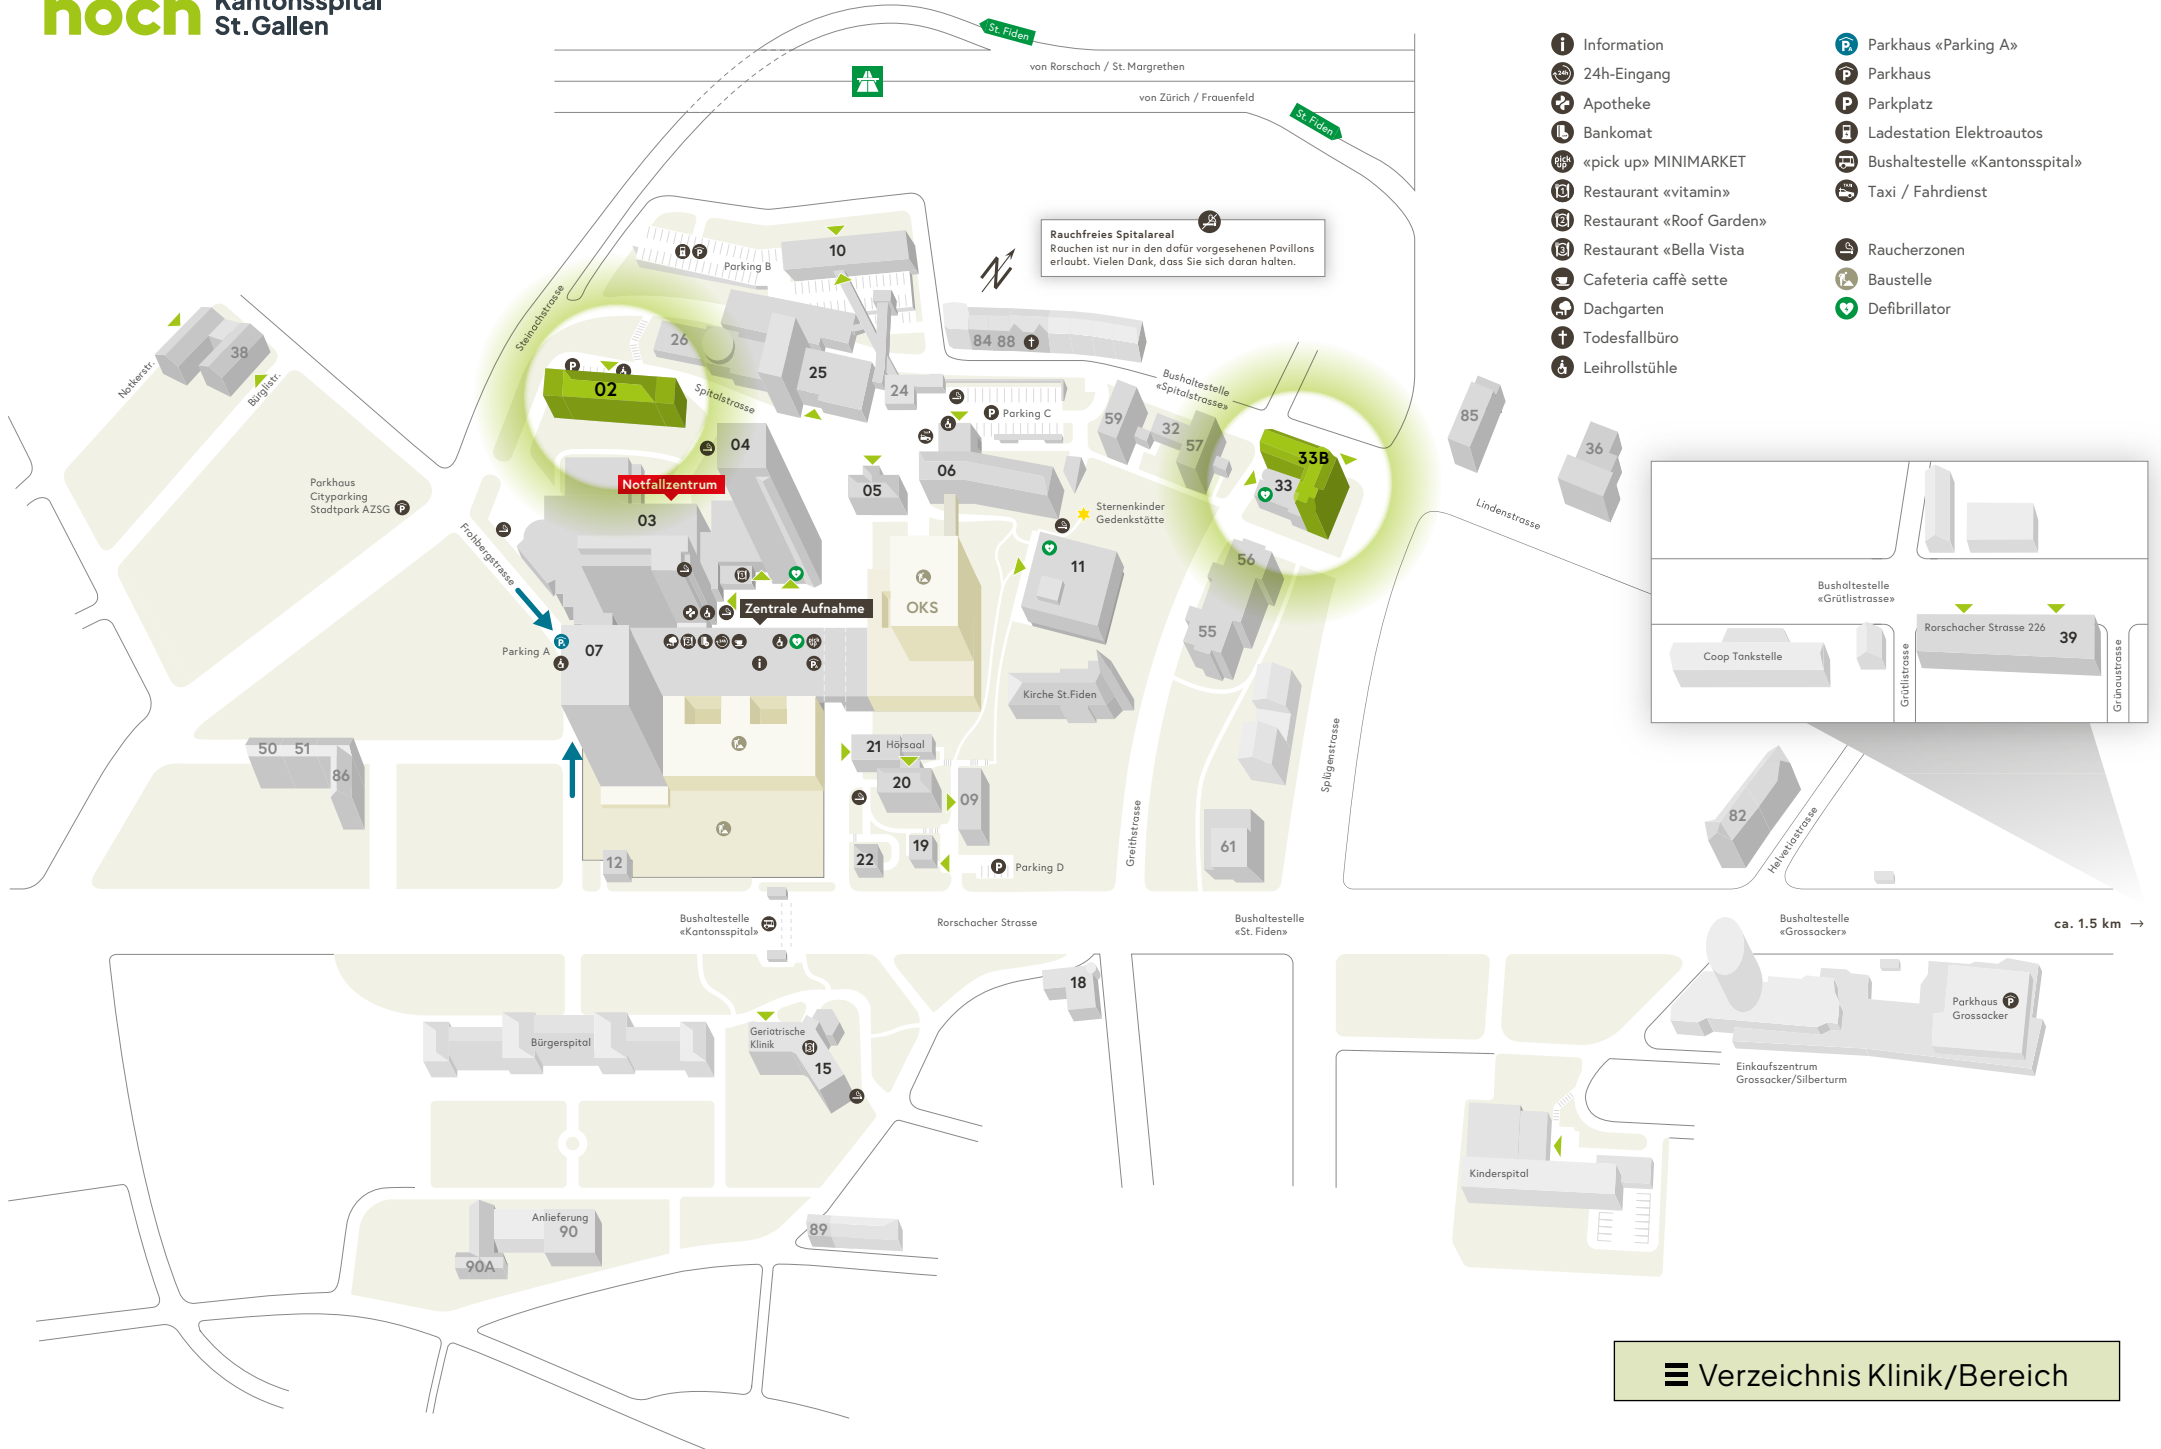

Rauchfreies Spitalareal
Rouchen ist nur in den dafür vorgesehenen Pavillons erlaubt. Vielen Dank, dass Sie sich daran halten.

- Information
- 24h-Eingang
- Apotheke
- Bankomat
- «pick up» MINIMARKET
- Restaurant «vitamin»
- Restaurant «Roof Garden»
- Restaurant «Bella Vista»
- Cafeteria caffè sette
- Dachgarten
- Todesfallbüro
- Leihrollstühle
- Parkhaus «Parking A»
- Parkhaus
- Parkplatz
- Ladestation Elektroautos
- Bushaltestelle «Kantonsspital»
- Taxi / Fahrdienst
- Raucherzonen
- Baustelle
- Defibrillator

- Information
- 24h-Eingang
- Apotheke
- Bankomat
- «pick up» MINIMARKET
- Restaurant «vitamin»
- Restaurant «Roof Garden»
- Restaurant «Bella Vista»
- Cafeteria caffè sette
- Dachgarten
- Todesfallbüro
- Leihrollstühle
- Parkhaus «Parking A»
- Parkhaus
- Parkplatz
- Ladestation Elektroautos
- Bushaltestelle «Kantonsspital»
- Taxi / Fahrdienst
- Raucherzonen
- Baustelle
- Defibrillator