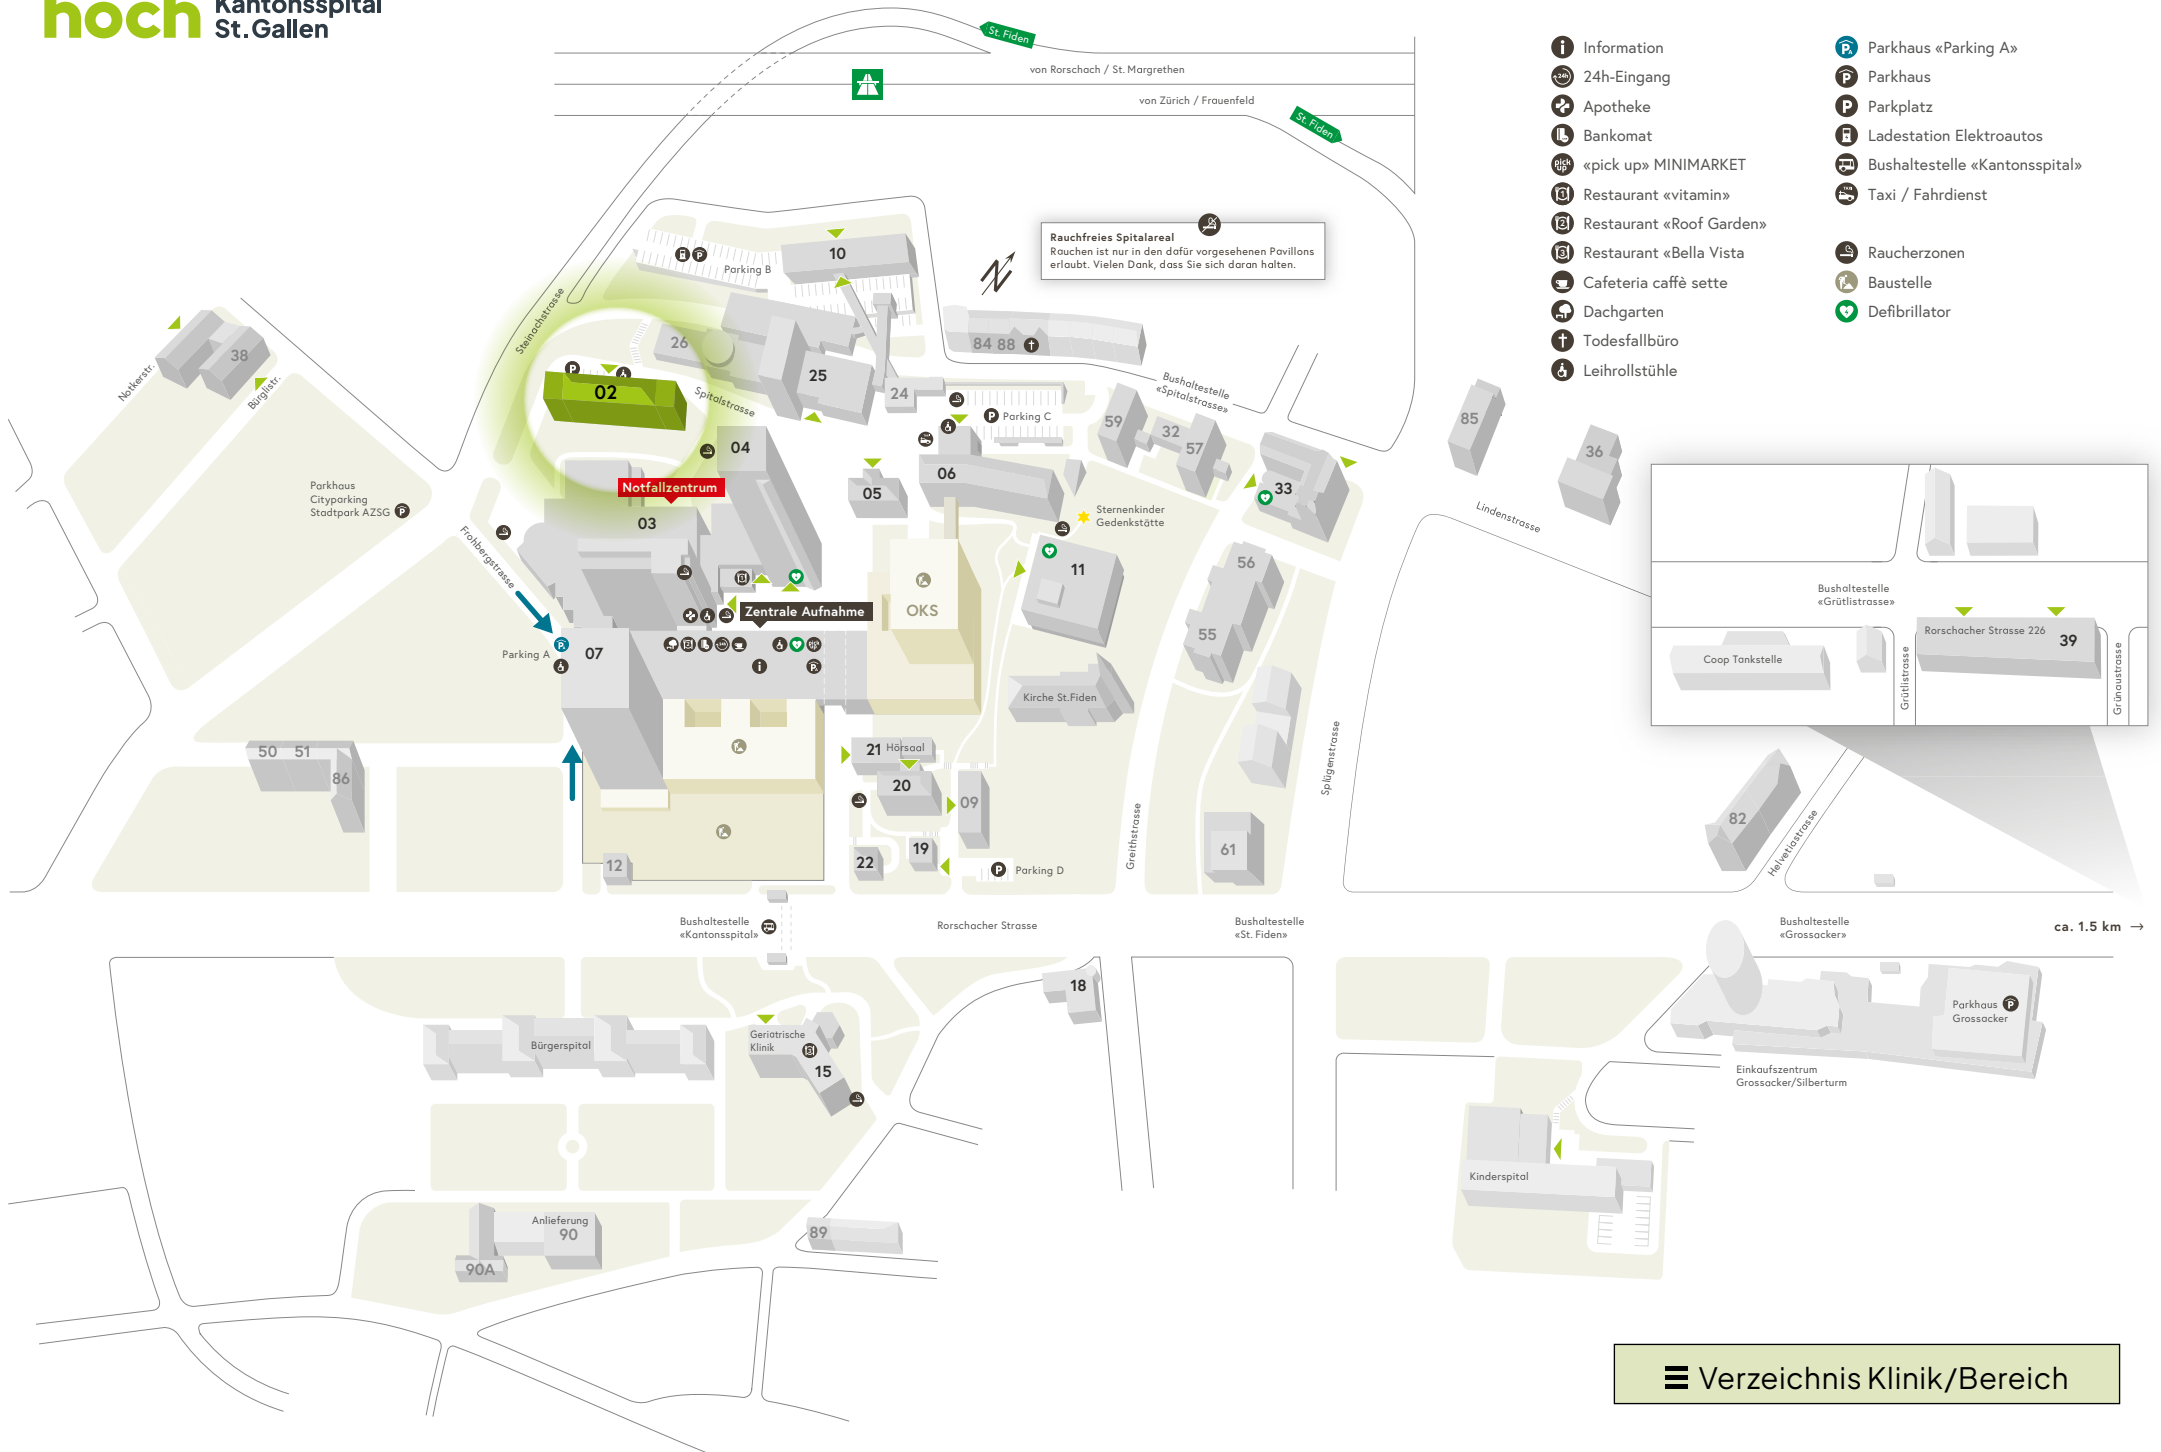

- Information
- 24h-Eingang
- Apotheke
- Bankomat
- «pick up» MINIMARKET
- Restaurant «vitamin»
- Restaurant «Roof Garden»
- Restaurant «Bella Vista»
- Cafeteria caffè sette
- Dachgarten
- Todesfallbüro
- Leihrollstühle
- Parkhaus «Parking A»
- Parkhaus
- Parkplatz
- Ladestation Elektroautos
- Bushaltestelle «Kantonsspital»
- Taxi / Fahrdienst
- Raucherzonen
- Baustelle
- Defibrillator

Rauchfreies Spitalareal
Rouchen ist nur in den dafür vorgesehenen Pavillons erlaubt. Vielen Dank, dass Sie sich daran halten.