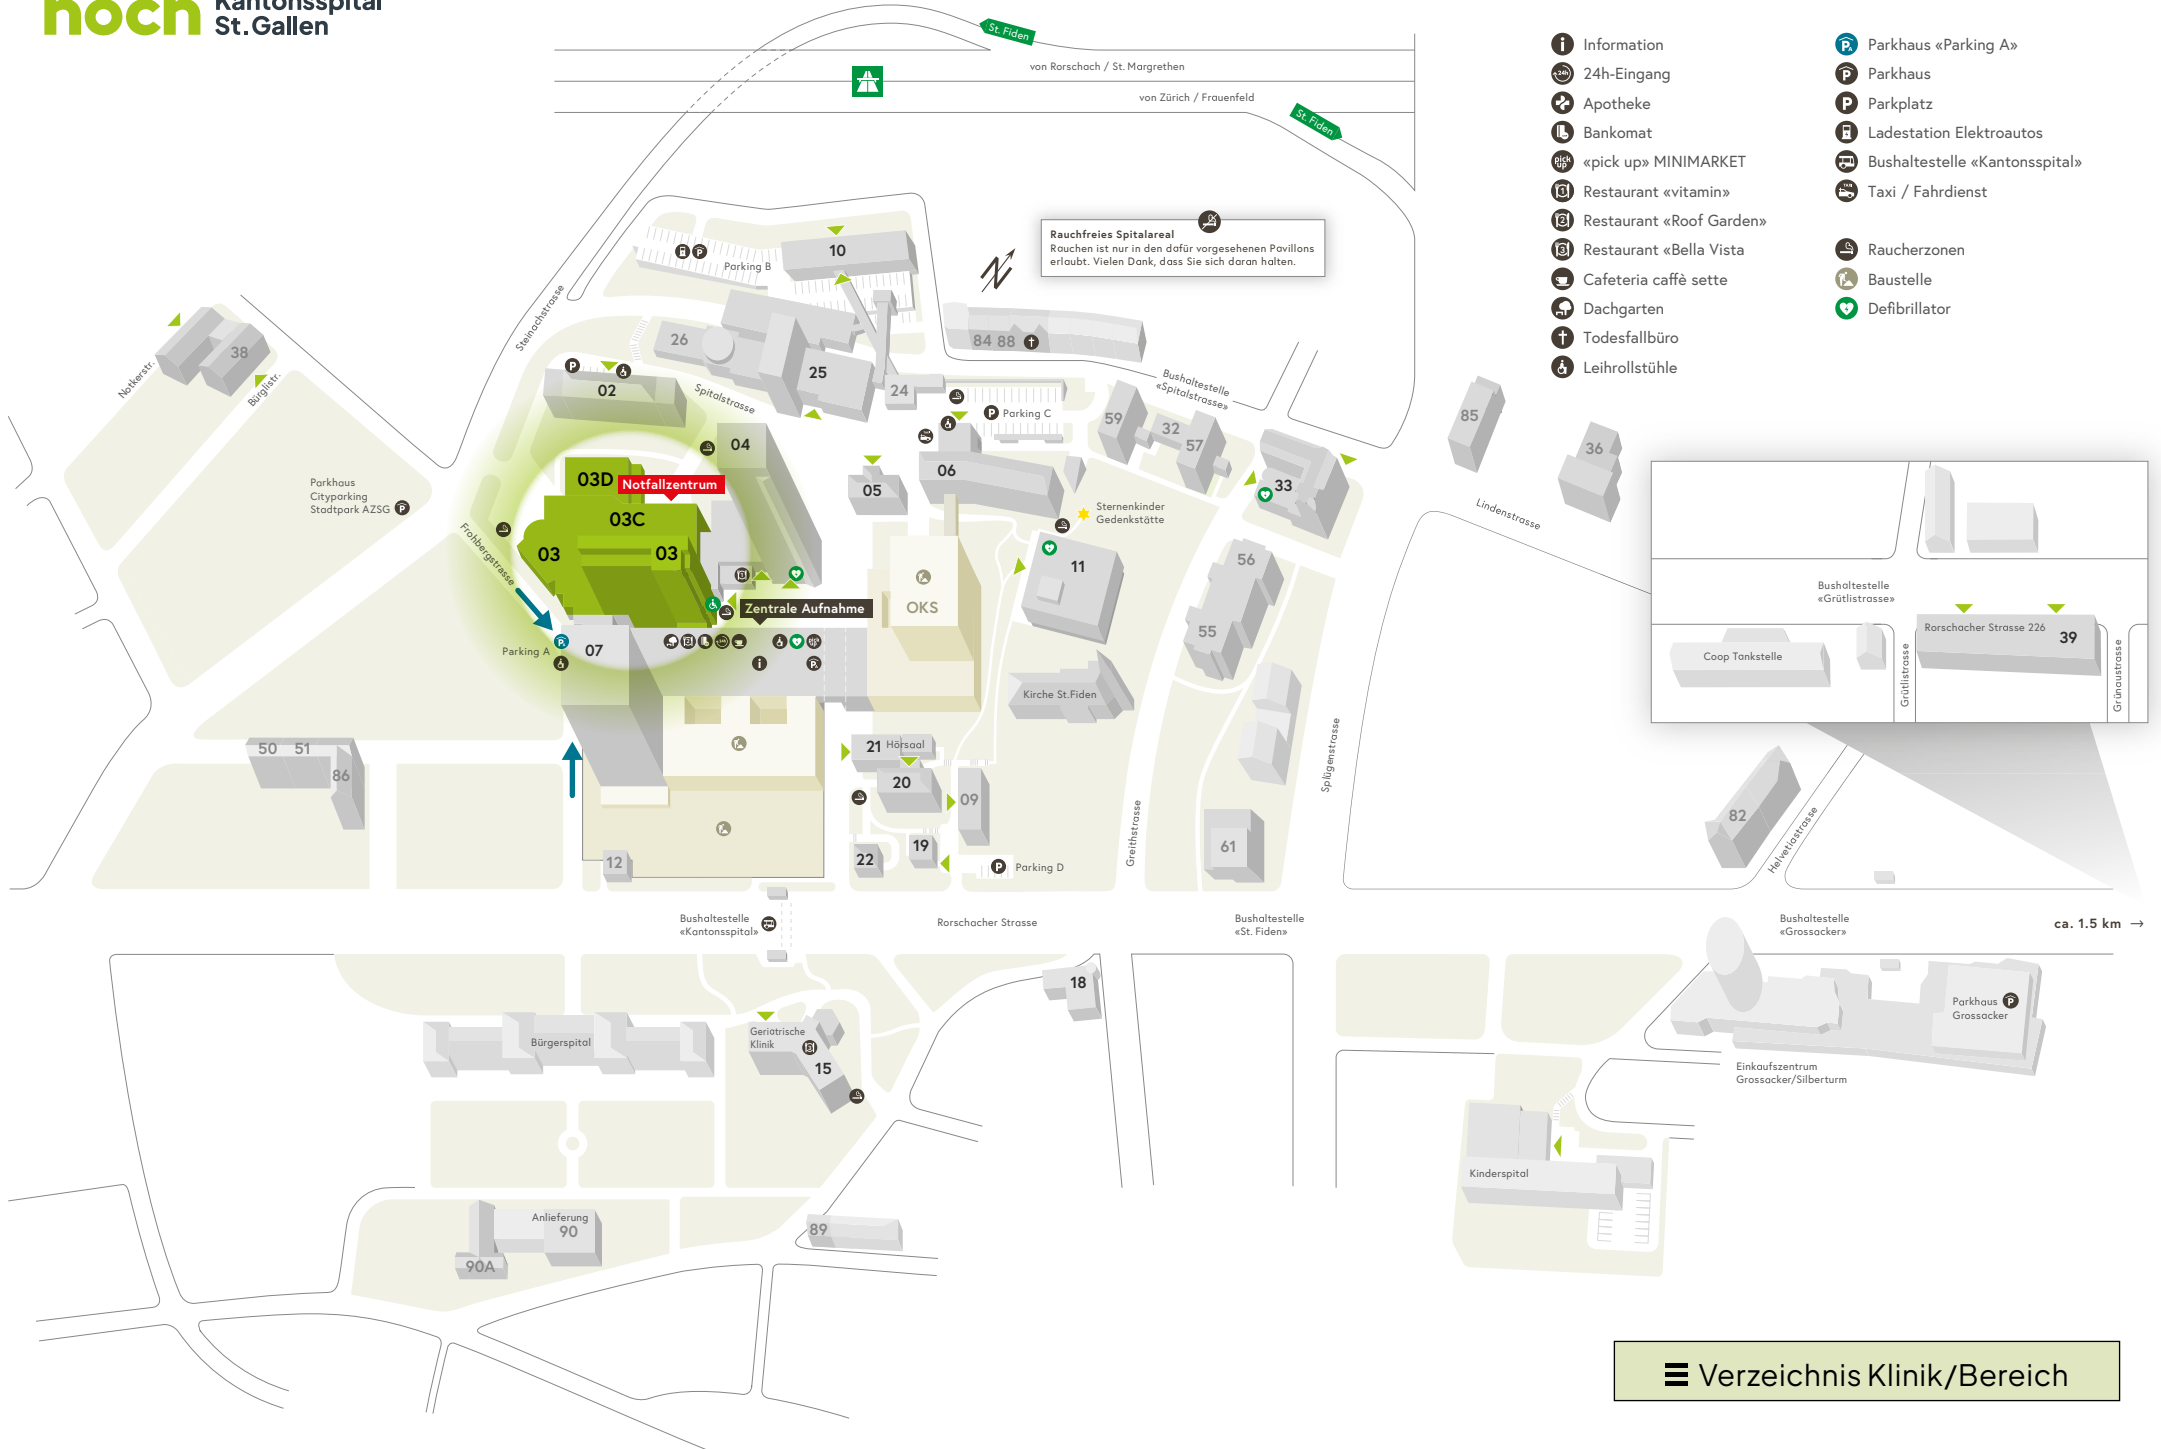

- Information
- 24h-Eingang
- Apotheke
- Bankomat
- «pick up» MINIMARKET
- Restaurant «vitamin»
- Restaurant «Roof Garden»
- Restaurant «Bella Vista»
- Cafeteria caffè sette
- Dachgarten
- Todesfallbüro
- Leihrollstühle
- Parkhaus «Parking A»
- Parkhaus
- Parkplatz
- Ladestation Elektroautos
- Bushaltestelle «Kantonsspital»
- Taxi / Fahrdienst
- Raucherzonen
- Baustelle
- Defibrillator