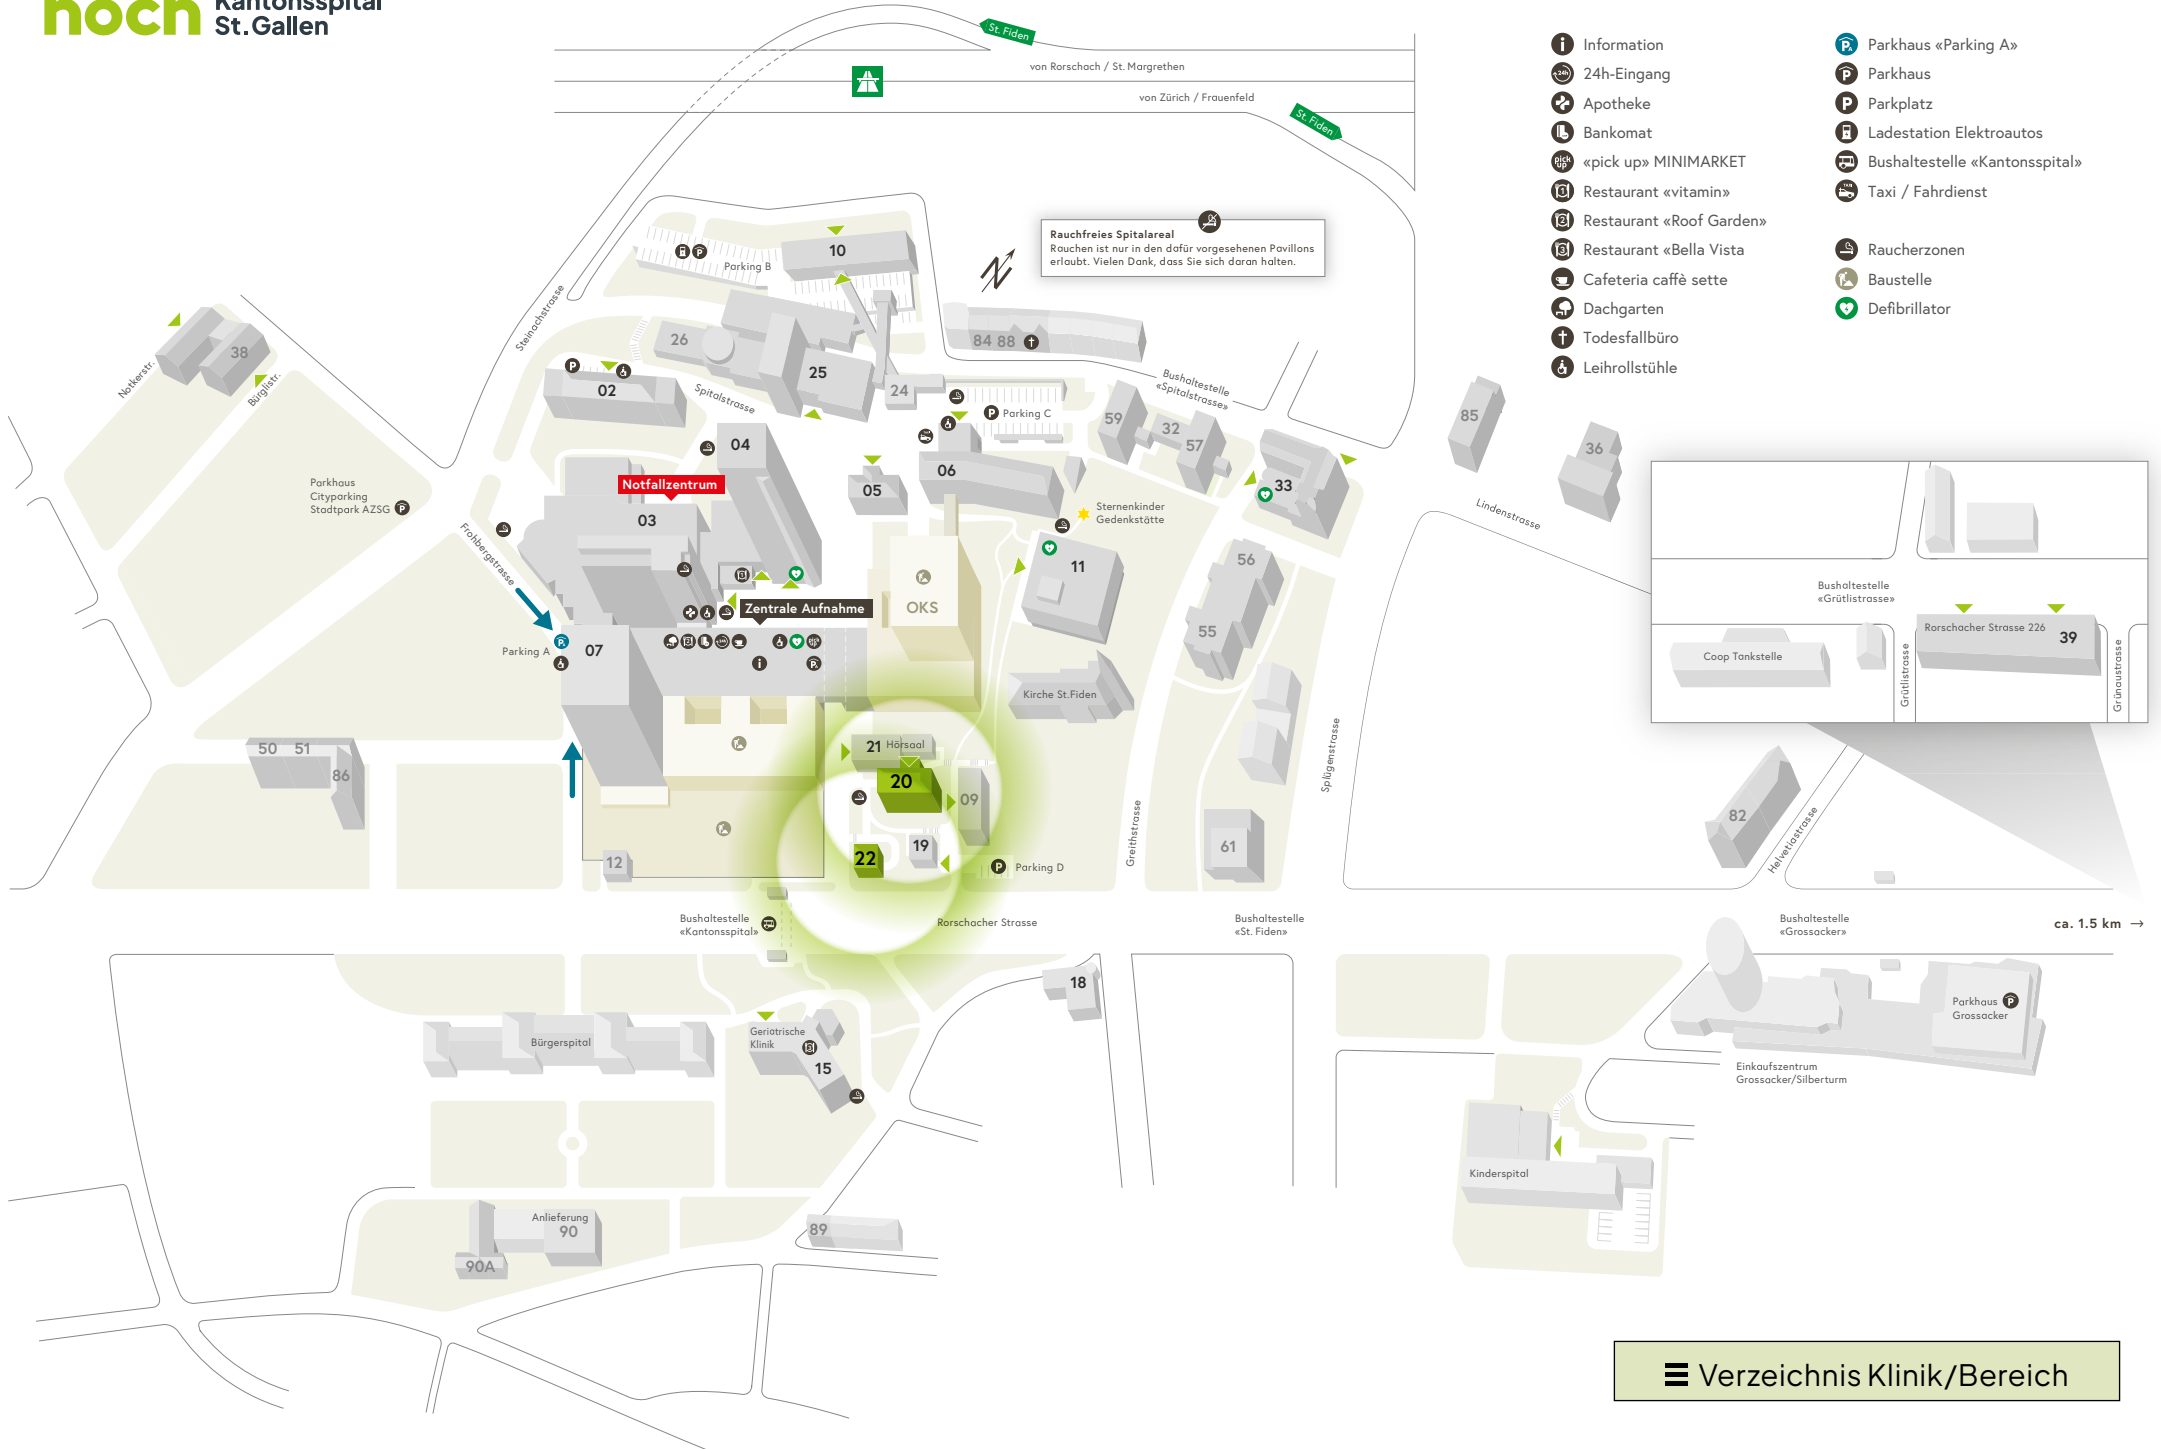

Rauchfreies Spitalareal
Rouchen ist nur in den dafür vorgesehenen Pavillons erlaubt. Vielen Dank, dass Sie sich daran halten.

- Information
- 24h-Eingang
- Apotheke
- Bankomat
- «pick up» MINIMARKET
- Restaurant «vitamin»
- Restaurant «Roof Garden»
- Restaurant «Bella Vista»
- Cafeteria caffè sette
- Dachgarten
- Todesfallbüro
- Leihrollstühle
- Parkhaus «Parking A»
- Parkhaus
- Parkplatz
- Ladestation Elektroautos
- Bushaltestelle «Kantonsspital»
- Taxi / Fahrdienst
- Raucherzonen
- Baustelle
- Defibrillator