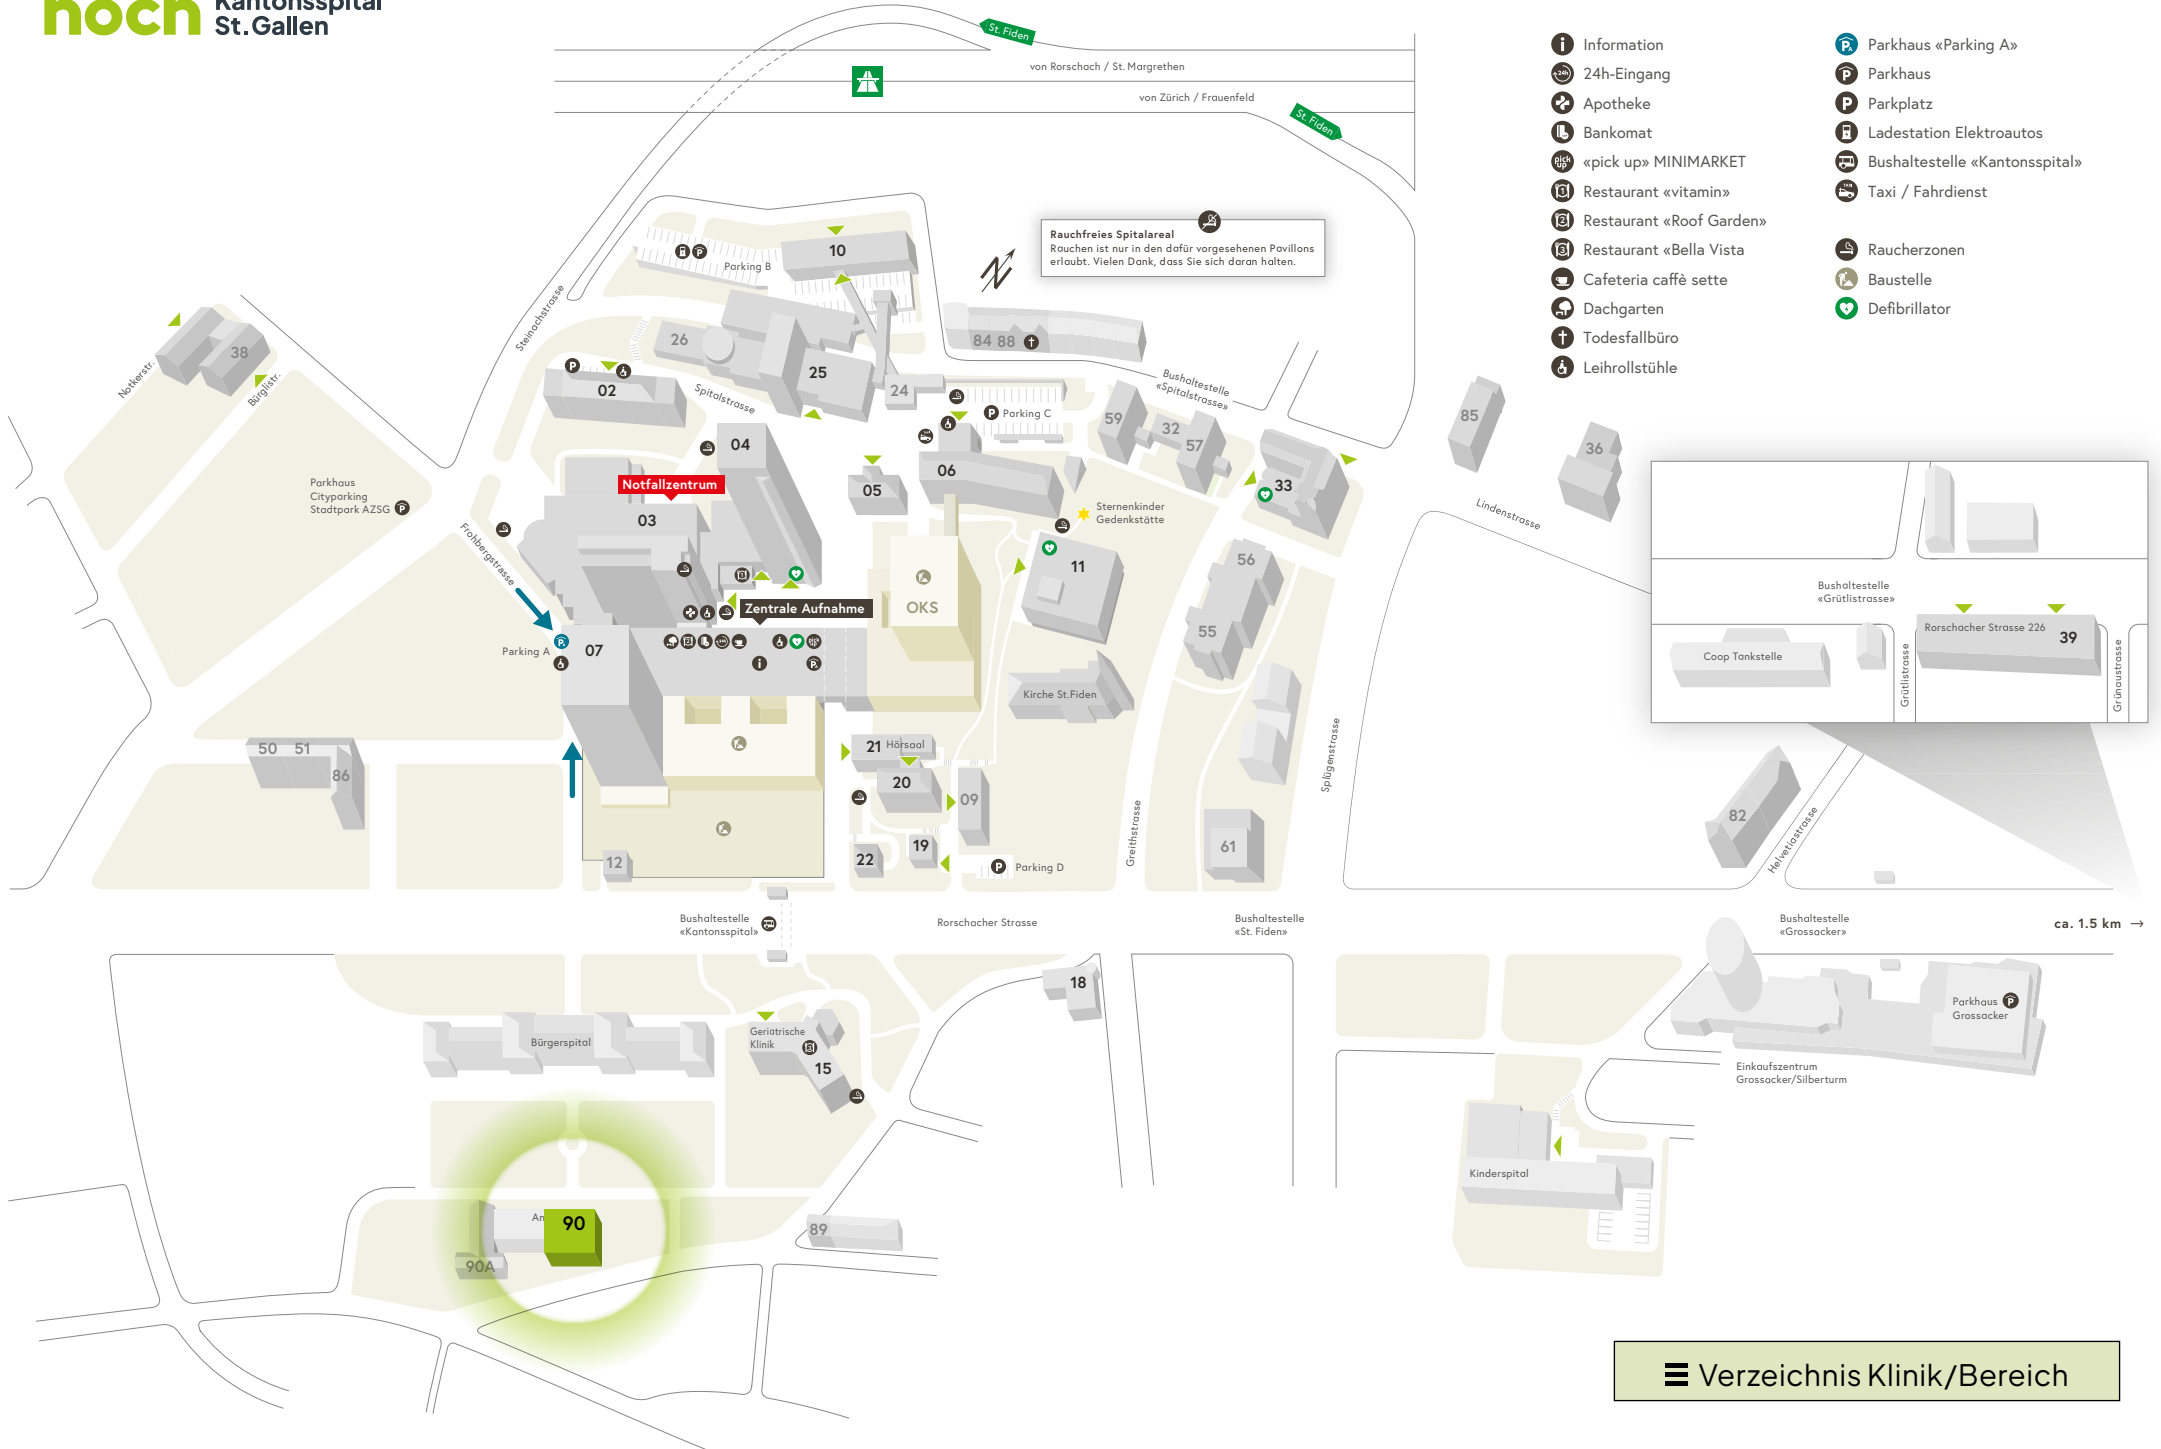

- Information
- 24h-Eingang
- Apotheke
- Bankomat
- «pick up» MINIMARKET
- Restaurant «vitamin»
- Restaurant «Roof Garden»
- Restaurant «Bella Vista»
- Cafeteria caffè sette
- Dachgarten
- Todesfallbüro
- Leihrollstühle
- Parkhaus «Parking A»
- Parkhaus
- Parkplatz
- Ladestation Elektroautos
- Bushaltestelle «Kantonsspital»
- Taxi / Fahrdienst
- Raucherzonen
- Baustelle
- Defibrillator