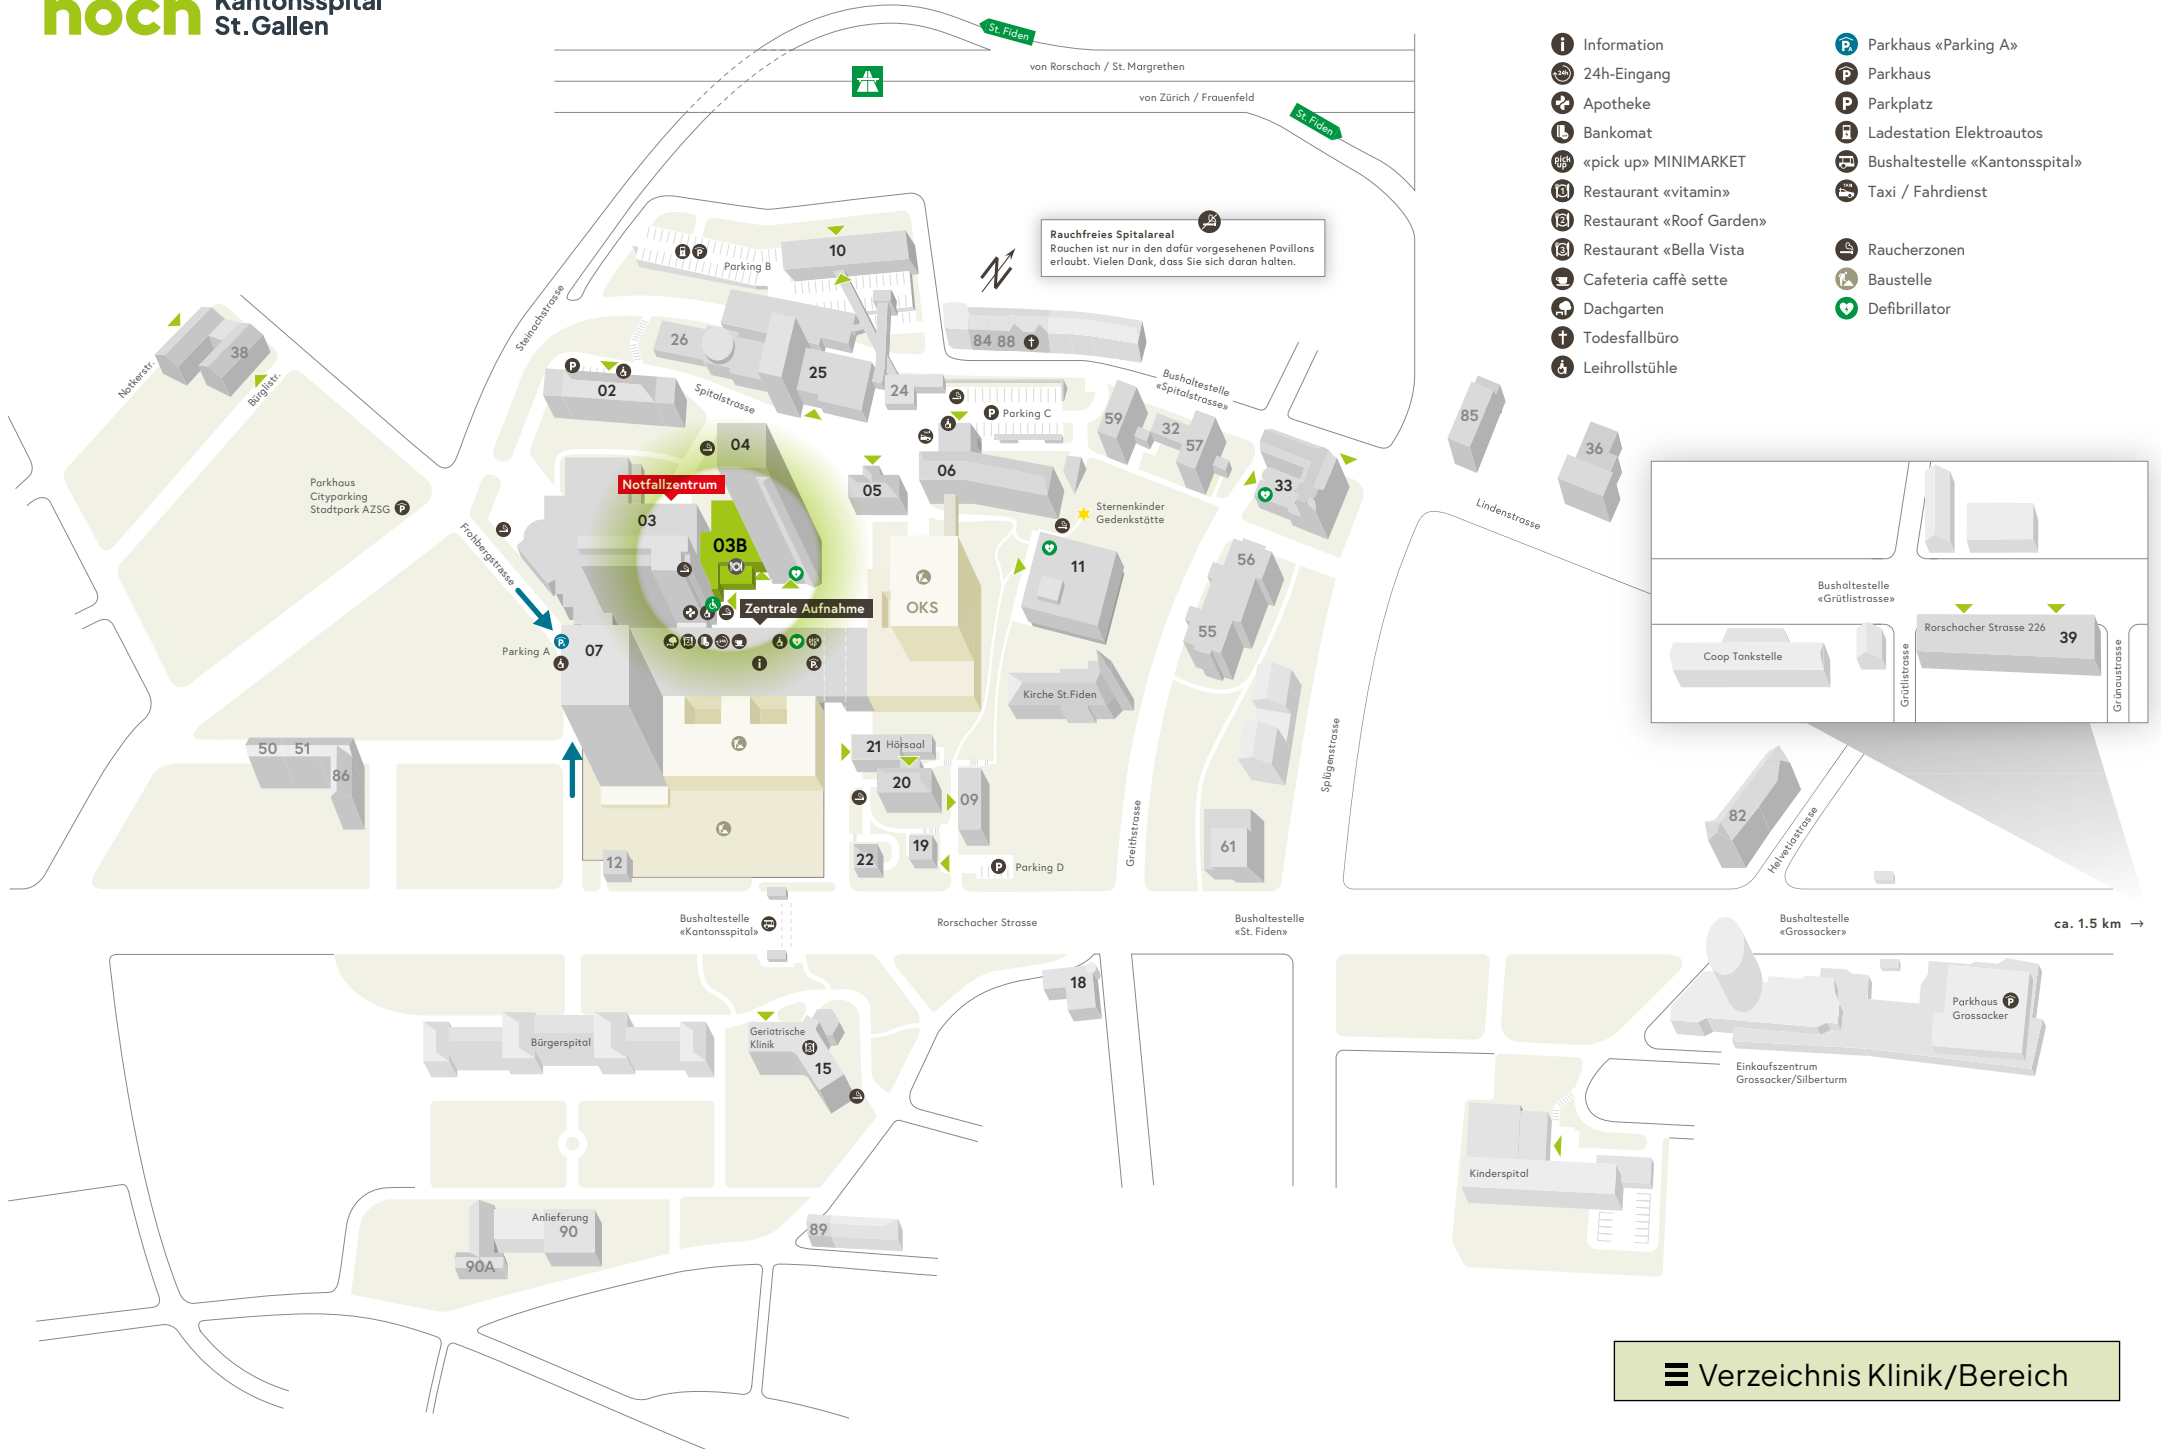

Öffentliche Bereiche

Andacht (Seelsorge)	21
Geldautomat	07
«café sette»	07
Coiffeursalon	06
Floristik Lilium	21
Hörsaal Frauenklinik	06
Hörsaal Zentral	21
Information / Auskunft	07
Mobility	09
Organspende Denkmal	19
«pick up» MINIMARKET	07
Restaurant «Roof Garden»	07
Restaurant «vitamin»	03B
Restaurant «Bella Vista»	15
Sternenkinder Gedenkstätte	06
Taxi / Fahrdienste	21
Todesfallbüro (Lindenstrasse 27)	†

Klick auf Klinik/Bereich, um zum entsprechenden Haus auf dem Arealplan zu gelangen

- Information
- 24h-Eingang
- Apotheke
- Bankomat
- «pick up» MINIMARKET
- Restaurant «vitamin»
- Restaurant «Roof Garden»
- Restaurant «Bella Vista»
- Cafeteria caffè sette
- Dachgarten
- Todesfallbüro
- Leihrollstühle
- Parkhaus «Parking A»
- Parkhaus
- Parkplatz
- Ladestation Elektroautos
- Bushaltestelle «Kantonsspital»
- Taxi / Fahrdienst
- Raucherzonen
- Baustelle
- Defibrillator

Rauchfreies Spitalareal
Rouchen ist nur in den dafür vorgesehenen Pavillons erlaubt. Vielen Dank, dass Sie sich daran halten.

- Information
- 24h-Eingang
- Apotheke
- Bankomat
- «pick up» MINIMARKET
- Restaurant «vitamin»
- Restaurant «Roof Garden»
- Restaurant «Bella Vista»
- Cafeteria caffè sette
- Dachgarten
- Todesfallbüro
- Leihrollstühle
- Parkhaus «Parking A»
- Parkhaus
- Parkplatz
- Ladestation Elektroautos
- Bushaltestelle «Kantonsspital»
- Taxi / Fahrdienst
- Raucherzonen
- Baustelle
- Defibrillator