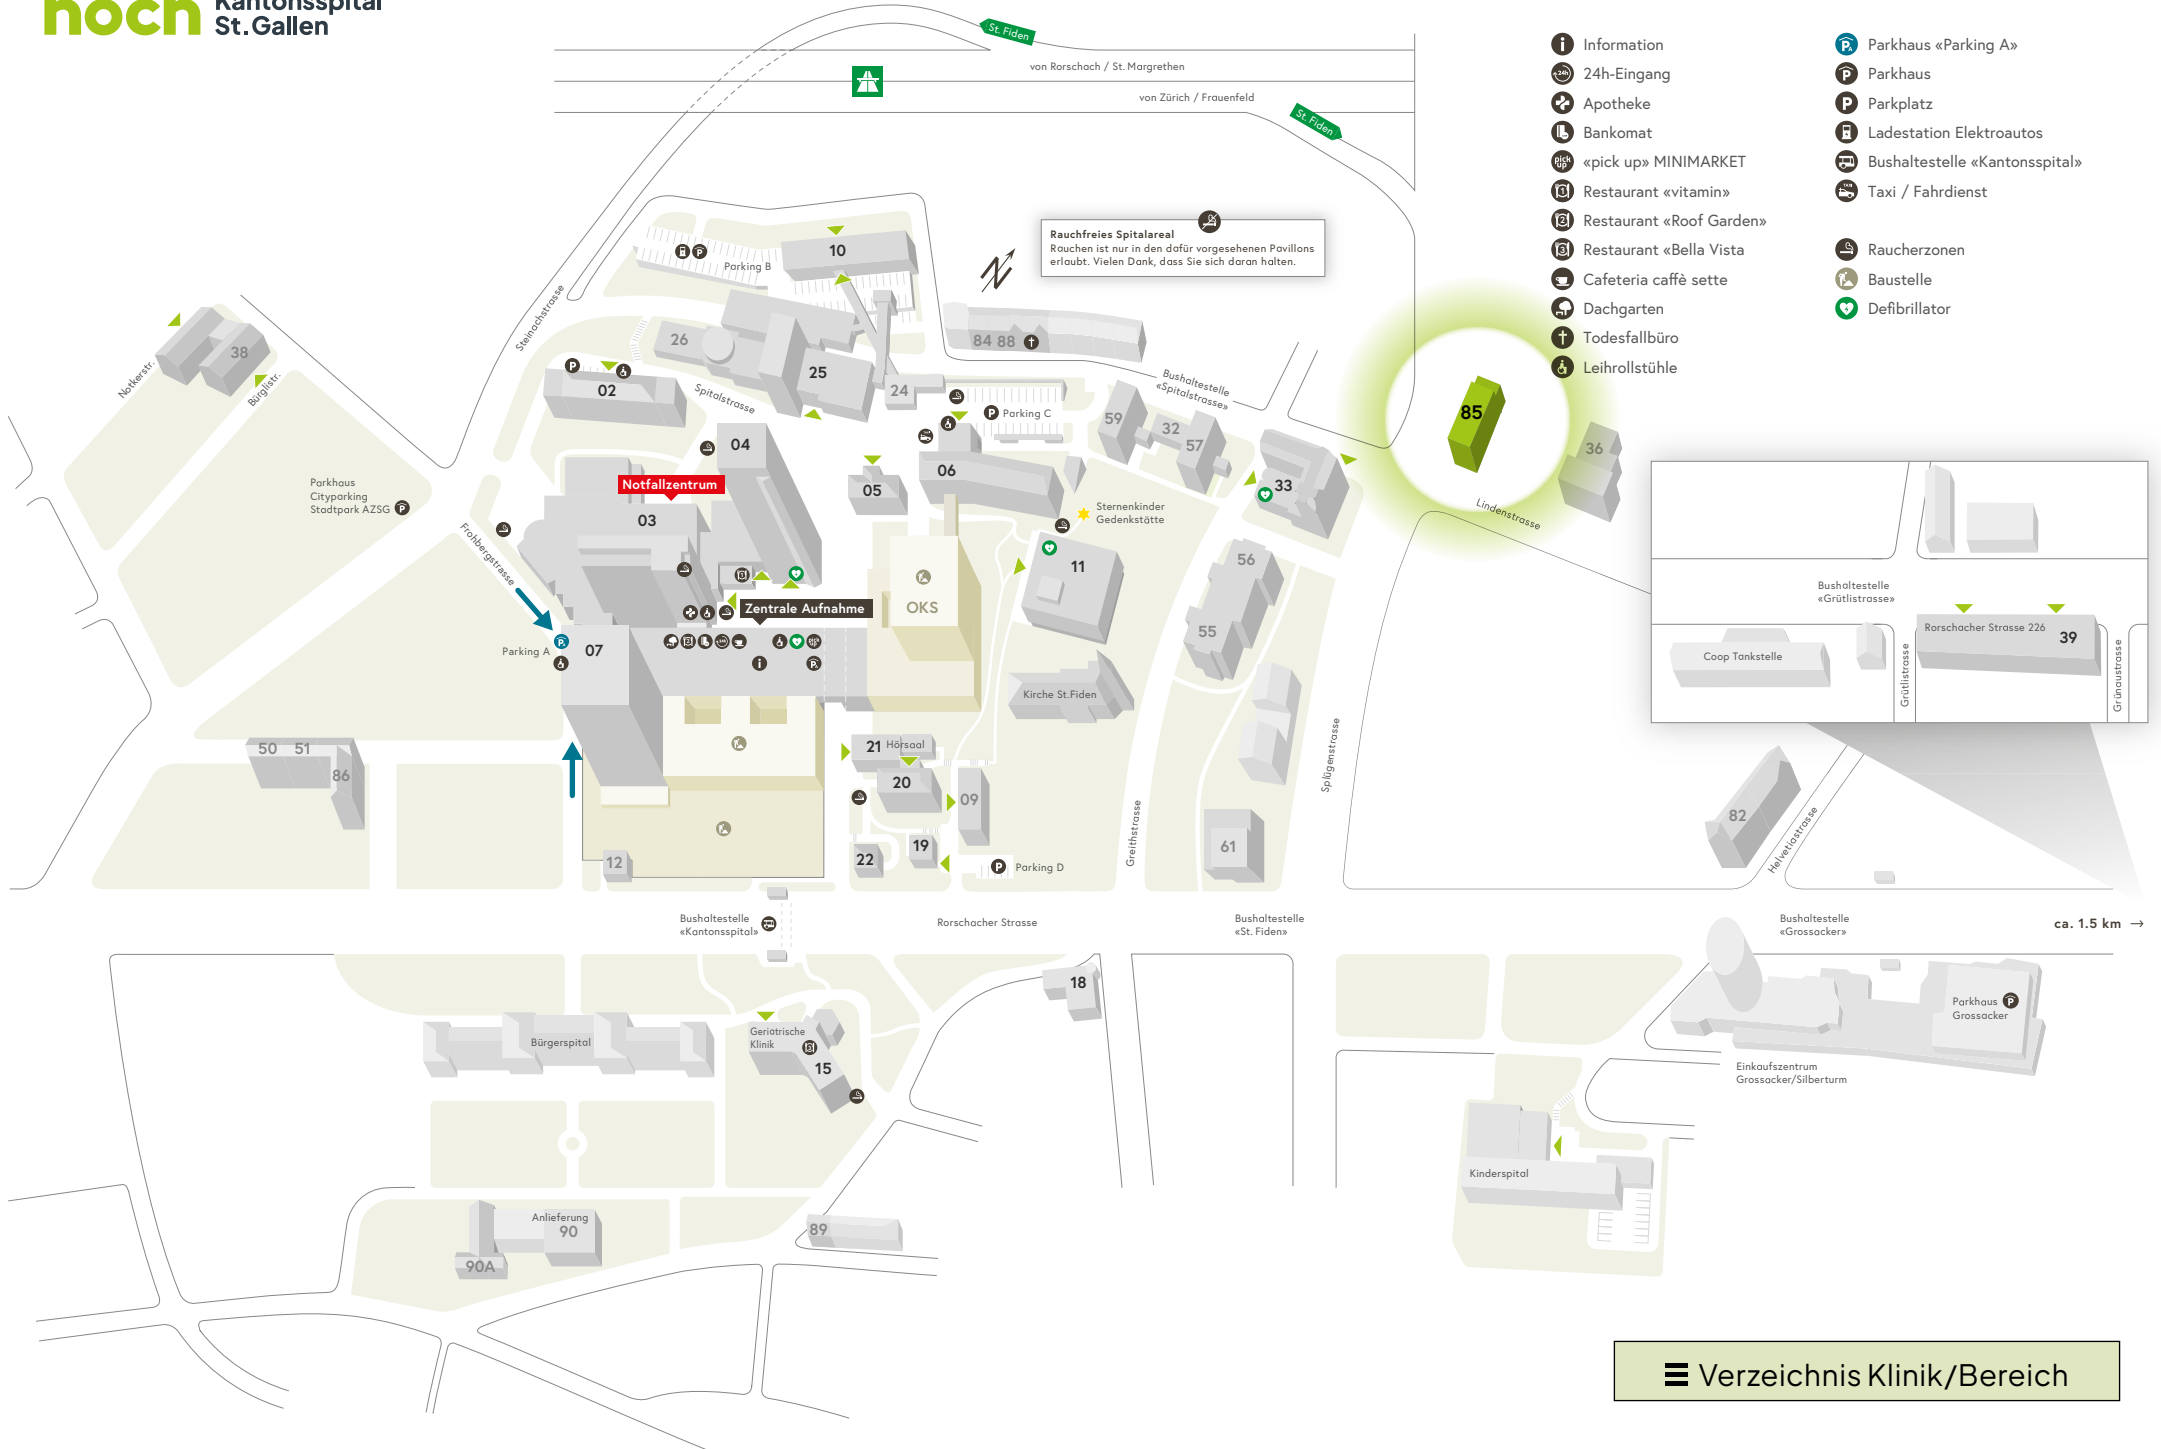

Rauchfreies Spitalareal
Rouchen ist nur in den dafür vorgesehenen Pavillons erlaubt. Vielen Dank, dass Sie sich daran halten.

- Information
- 24h-Eingang
- Apotheke
- Bankomat
- «pick up» MINIMARKET
- Restaurant «vitamin»
- Restaurant «Roof Garden»
- Restaurant «Bella Vista»
- Cafeteria caffè sette
- Dachgarten
- Todesfallbüro
- Leihrollstühle
- Parkhaus «Parking A»
- Parkhaus
- Parkplatz
- Ladestation Elektroautos
- Bushaltestelle «Kantonsspital»
- Taxi / Fahrdienst
- Raucherzonen
- Baustelle
- Defibrillator

- Information
- 24h-Eingang
- Apotheke
- Bankomat
- «pick up» MINIMARKET
- Restaurant «vitamin»
- Restaurant «Roof Garden»
- Restaurant «Bella Vista»
- Cafeteria caffè sette
- Dachgarten
- Todesfallbüro
- Leihrollstühle
- Parkhaus «Parking A»
- Parkhaus
- Parkplatz
- Ladestation Elektroautos
- Bushaltestelle «Kantonsspital»
- Taxi / Fahrdienst
- Raucherzonen
- Baustelle
- Defibrillator