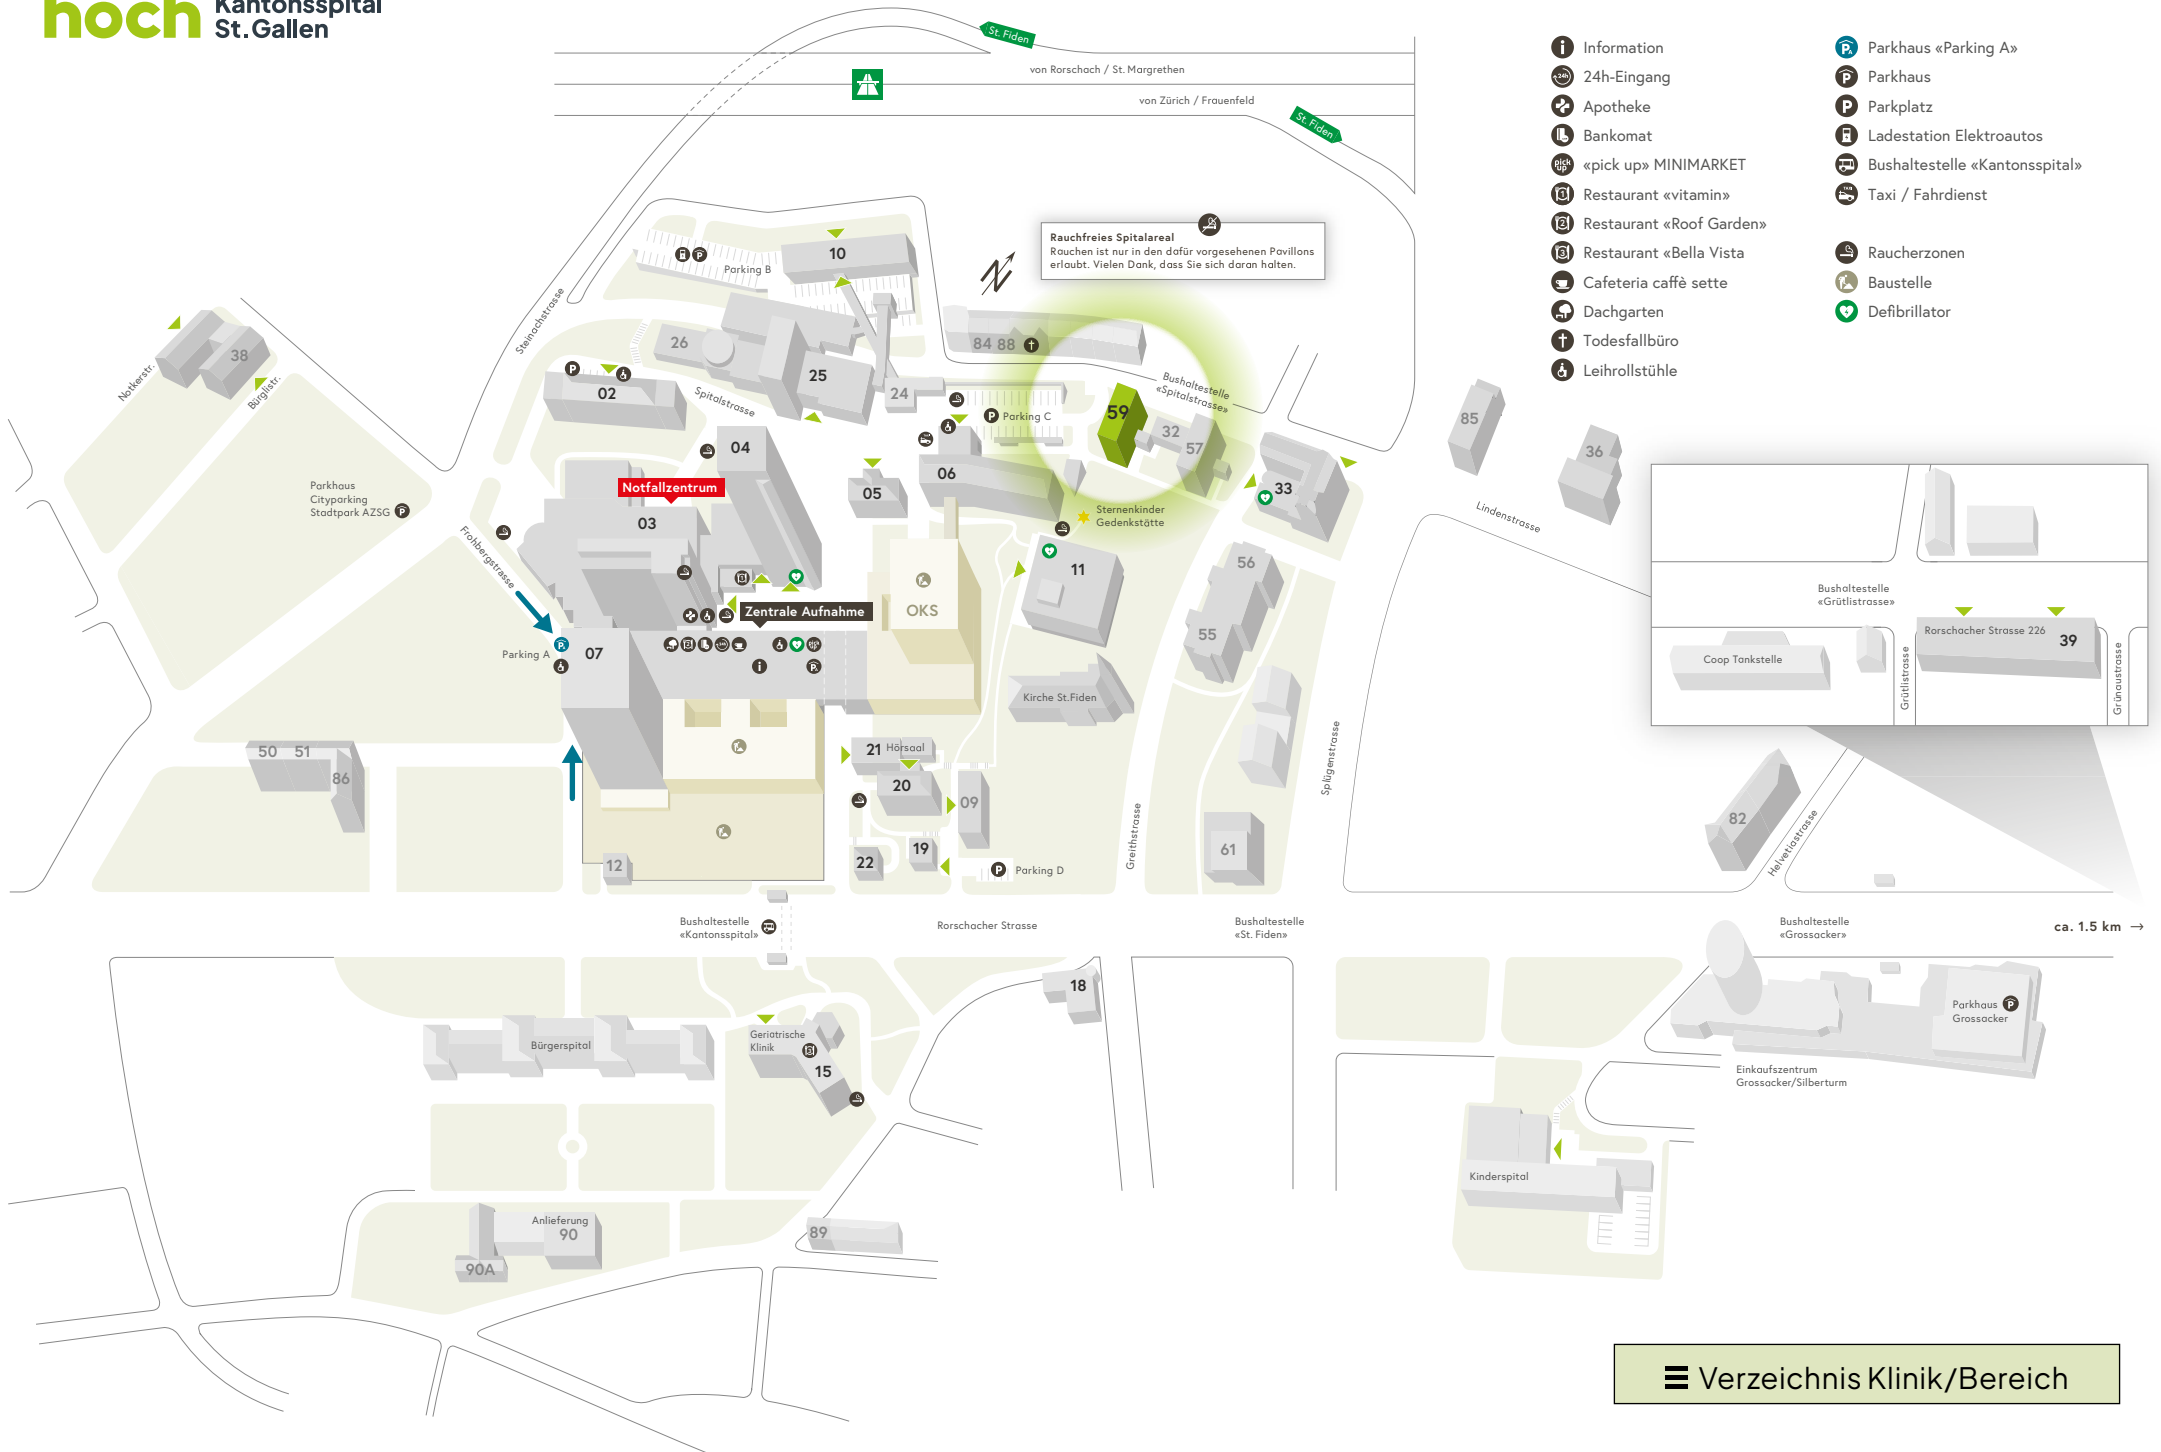

- Information
- 24h-Eingang
- Apotheke
- Bankomat
- «pick up» MINIMARKET
- Restaurant «vitamin»
- Restaurant «Roof Garden»
- Restaurant «Bella Vista»
- Cafeteria caffè sette
- Dachgarten
- Todesfallbüro
- Leihrollstühle
- Parkhaus «Parking A»
- Parkhaus
- Parkplatz
- Ladestation Elektroautos
- Bushaltestelle «Kantonsspital»
- Taxi / Fahrdienst
- Raucherzonen
- Baustelle
- Defibrillator

Rauchfreies Spitalareal
Rouchen ist nur in den dafür vorgesehenen Pavillons erlaubt. Vielen Dank, dass Sie sich daran halten.