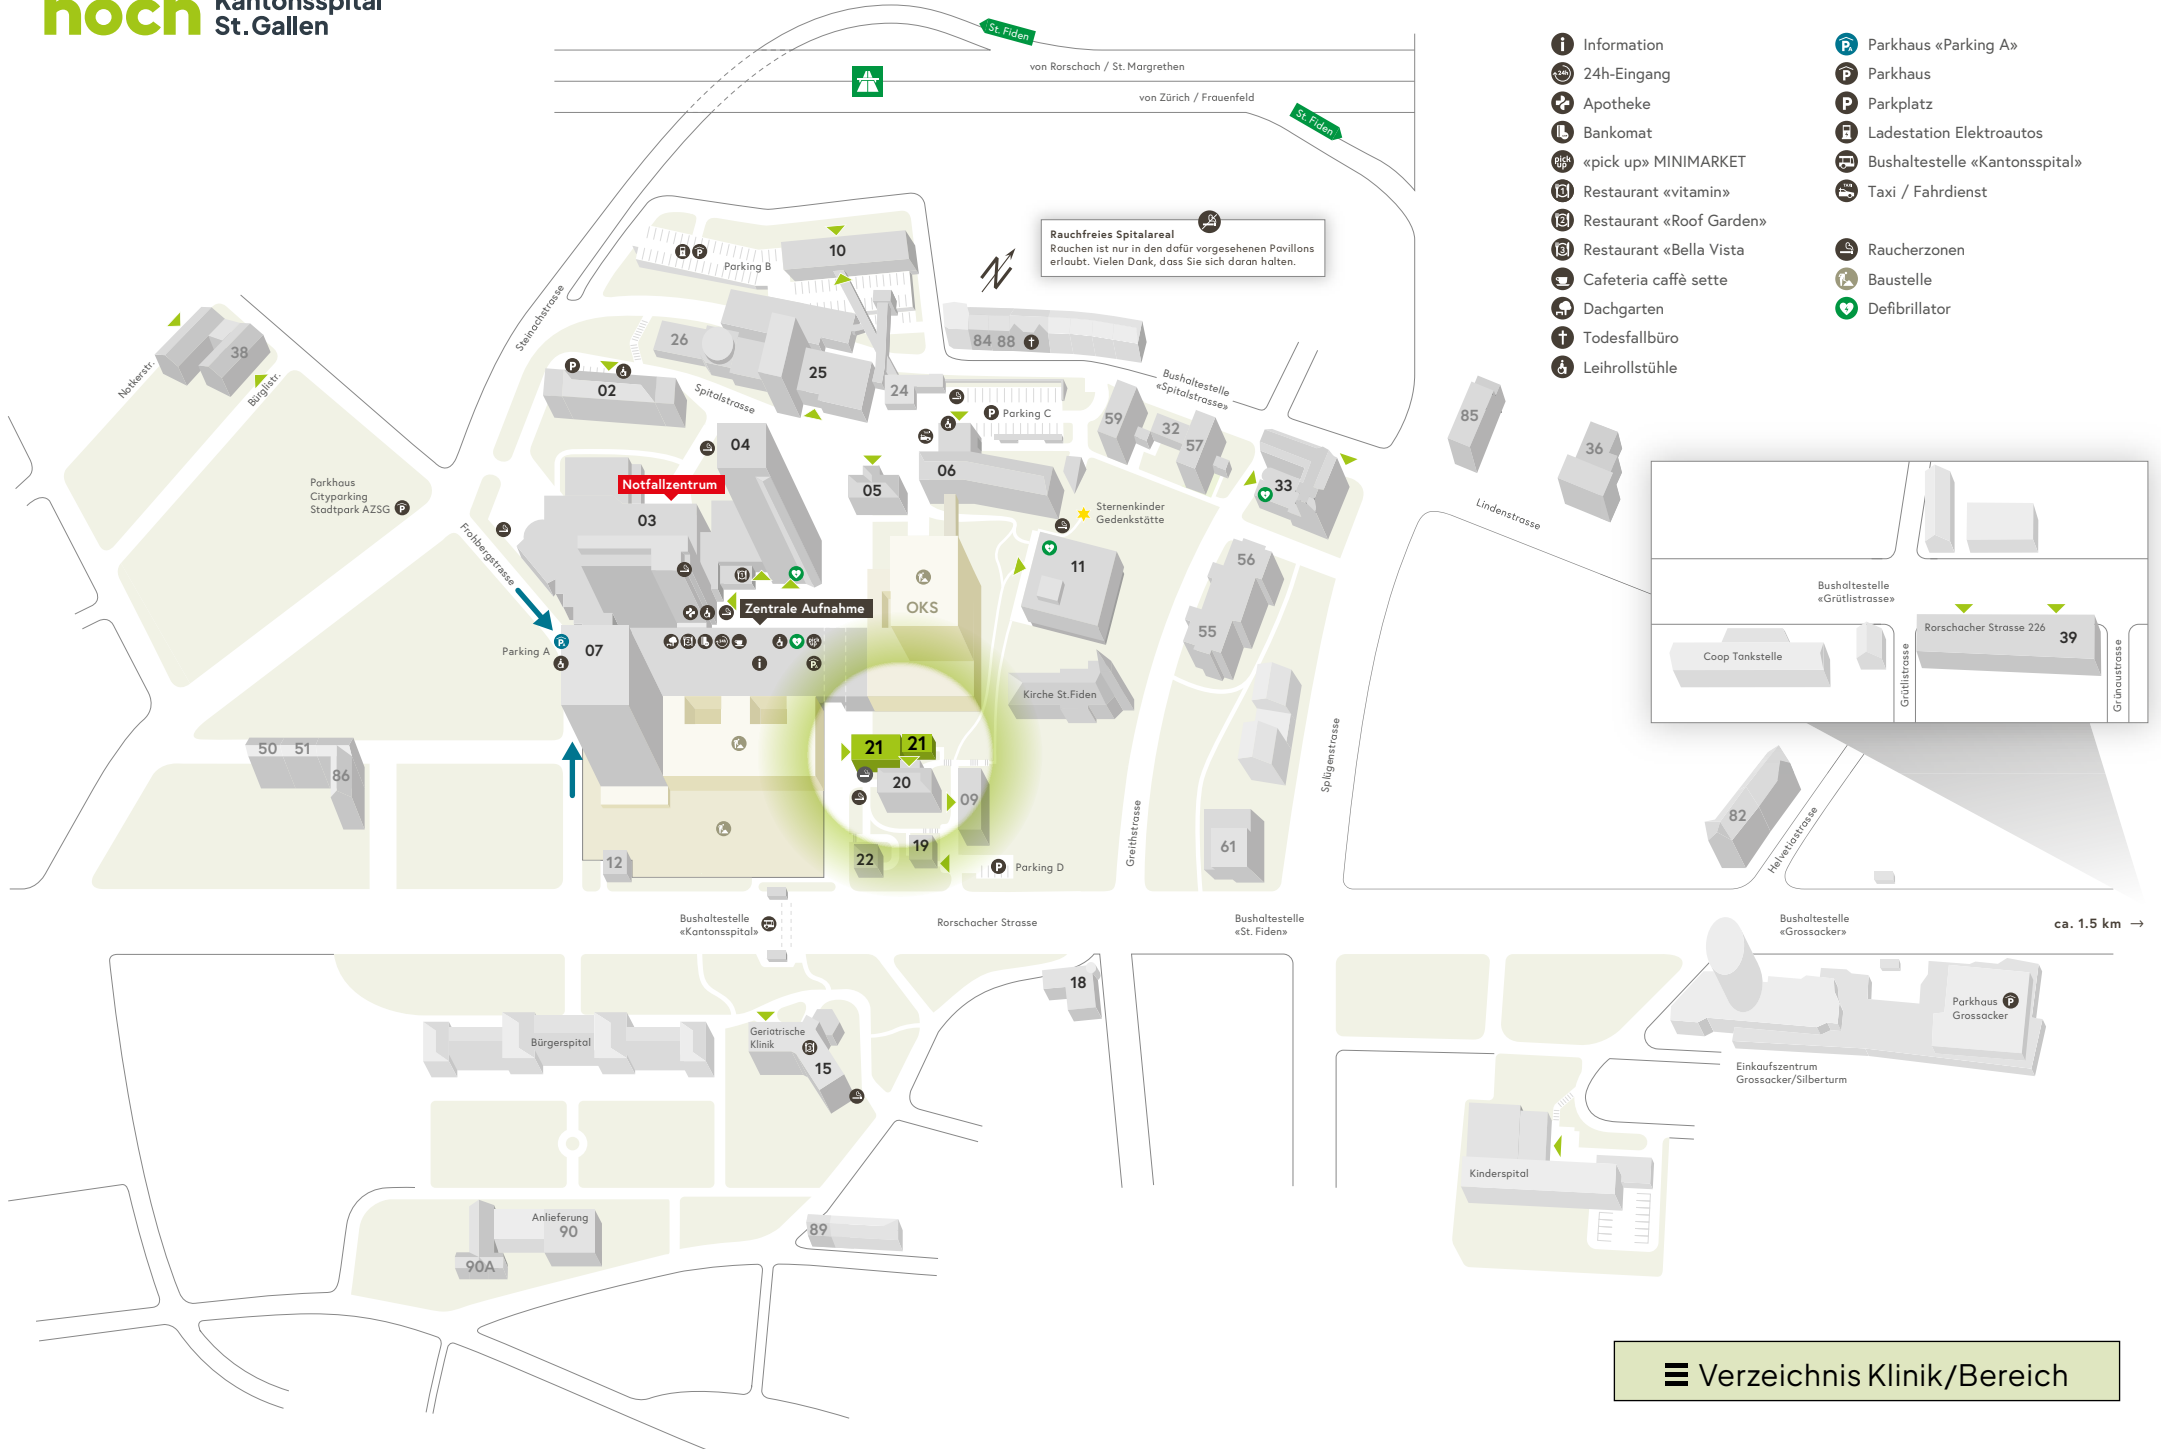

Rauchfreies Spitalareal
Rouchen ist nur in den dafür vorgesehenen Pavillons erlaubt. Vielen Dank, dass Sie sich daran halten.

- Information
- 24h-Eingang
- Apotheke
- Bankomat
- «pick up» MINIMARKET
- Restaurant «vitamin»
- Restaurant «Roof Garden»
- Restaurant «Bella Vista»
- Cafeteria caffè sette
- Dachgarten
- Todesfallbüro
- Leihrollstühle
- Parkhaus «Parking A»
- Parkhaus
- Parkplatz
- Ladestation Elektroautos
- Bushaltestelle «Kantonsspital»
- Taxi / Fahrdienst
- Raucherzonen
- Baustelle
- Defibrillator