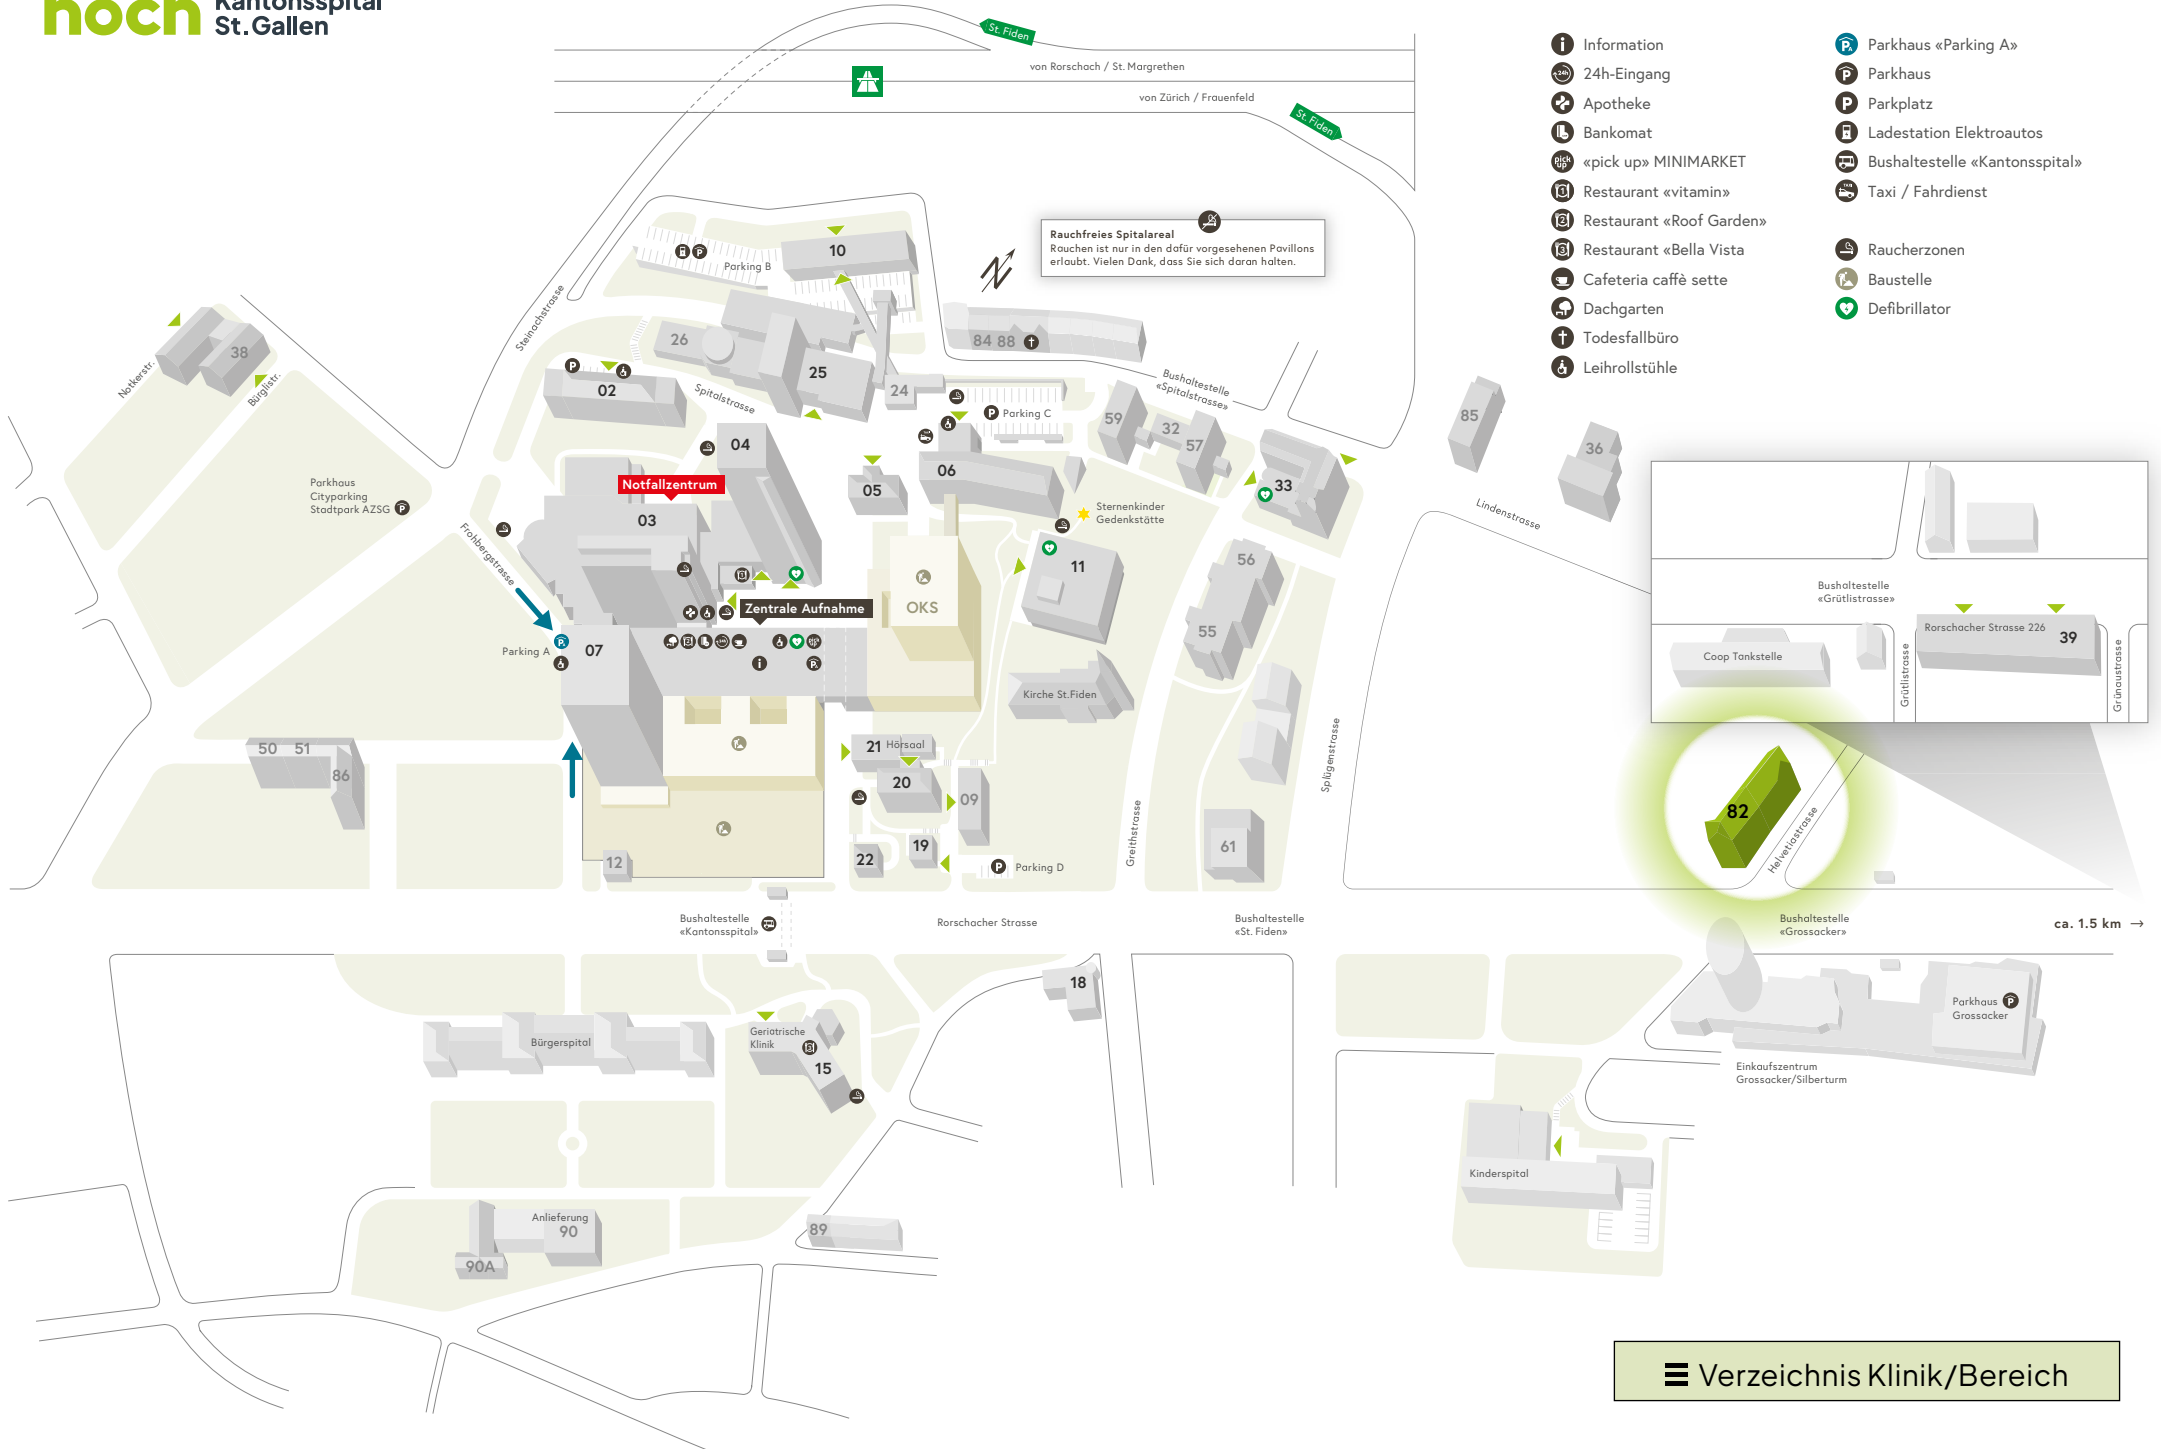

Rauchfreies Spitalareal
Rouchen ist nur in den dafür vorgesehenen Pavillons erlaubt. Vielen Dank, dass Sie sich daran halten.

- Information
- 24h-Eingang
- Apotheke
- Bankomat
- «pick up» MINIMARKET
- Restaurant «vitamin»
- Restaurant «Roof Garden»
- Restaurant «Bella Vista»
- Cafeteria caffè sette
- Dachgarten
- Todesfallbüro
- Leihrollstühle
- Parkhaus «Parking A»
- Parkhaus
- Parkplatz
- Ladestation Elektroautos
- Bushaltestelle «Kantonsspital»
- Taxi / Fahrdienst
- Raucherzonen
- Baustelle
- Defibrillator