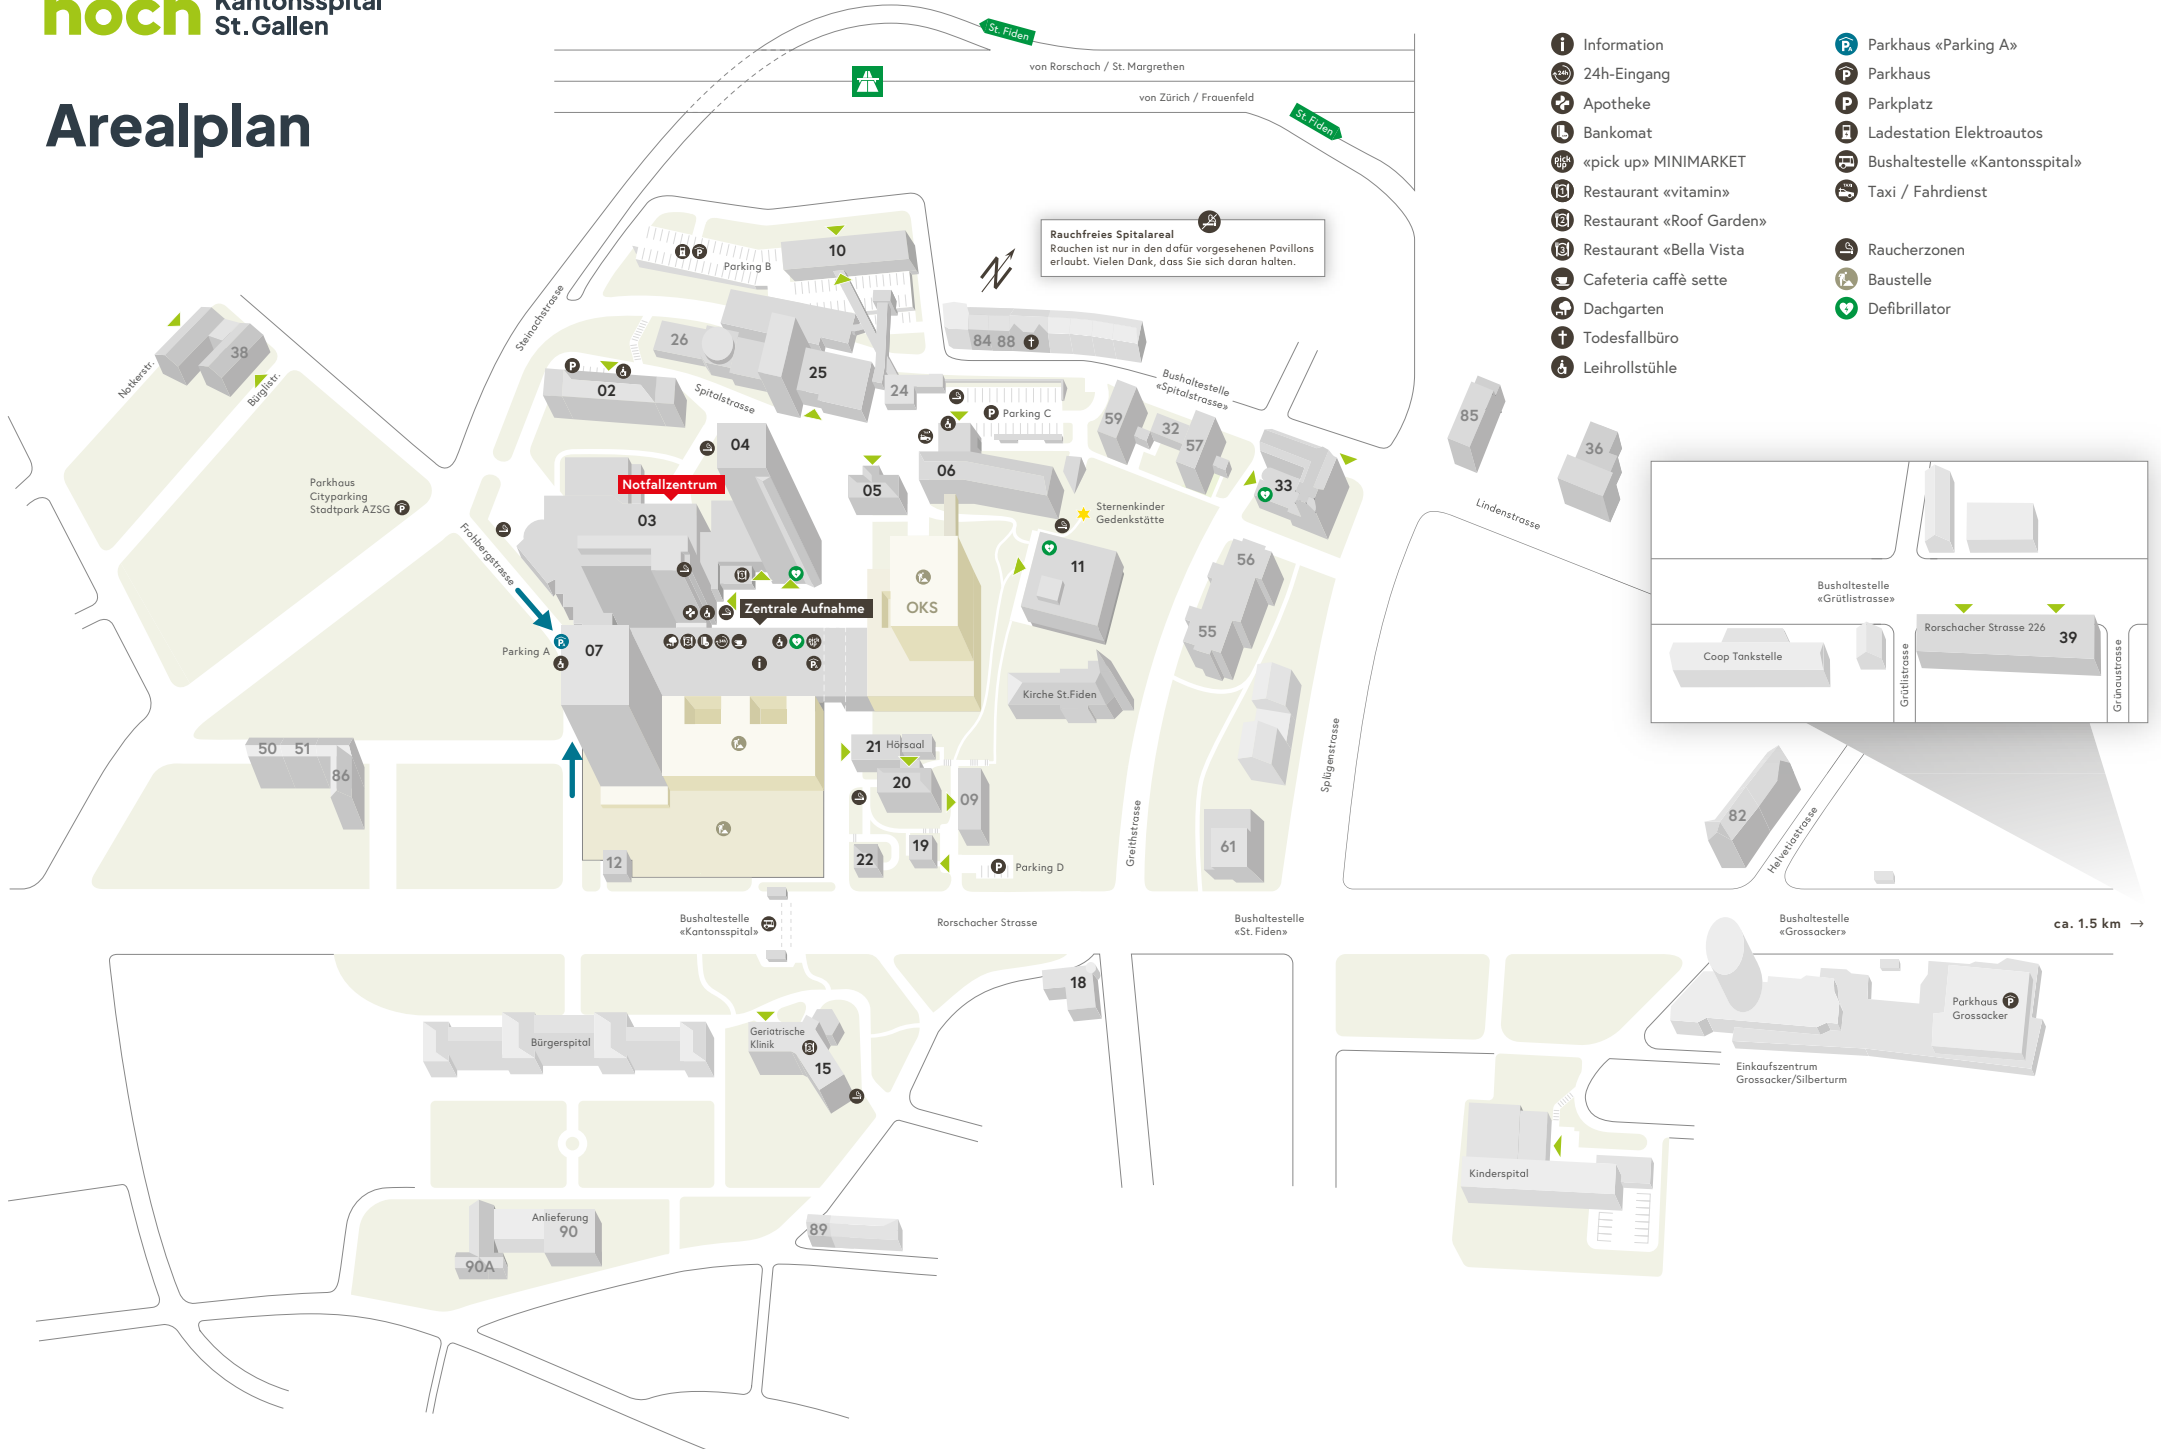

Arealplan

- Information
- 24h-Eingang
- Apotheke
- Bankomat
- «pick up» MINIMARKET
- Restaurant «vitamin»
- Restaurant «Roof Garden»
- Restaurant «Bella Vista»
- Cafeteria caffè sette
- Dachgarten
- Todesfallbüro
- Leihrollstühle
- Parkhaus «Parking A»
- Parkhaus
- Parkplatz
- Ladestation Elektroautos
- Bushaltestelle «Kantonsspital»
- Taxi / Fahrdienst
- Raucherzonen
- Baustelle
- Defibrillator

Rauchfreies Spitalareal
Rouchen ist nur in den dafür vorgesehenen Pavillons erlaubt. Vielen Dank, dass Sie sich daran halten.

ca. 1.5 km →

Klinik/Bereich

Haus

Adipositaszentrum	04
Allgemeine Innere Medizin	02 / 04
Alterstraumazentrum	03
Anästhesiologie	25
Angiologie	07
Augenklinik	
Interdisziplinäre Tagesklinik	07
Ambulatorium	04
Beckenbodenzentrum	06
Brustzentrum	06
Campus-Apotheke	03
Chirurgie	
Interdisziplinäre Tagesklinik	07
Ambulatorium	03
Clinical Trials Unit CTU (Bedastrasse 1)	89
Dermatologie / Venerologie / Allergologie	
Interdisziplinäre Tagesklinik	07
Ambulatorium	20
Diabetes- / Ernährungsberatung	10
Endokrinologie / Diabetologie / Osteologie	10
Frauenklinik	06
Gastroenterologie / Hepatologie	
Ambulatorium	03
Tagesklinik Interventionelles Zentrum	07
Geburtshilfe	06
Gefässchirurgie	
Interdisziplinäre Tagesklinik	07
Ambulatorium	07
Geriatrische Klinik St.Gallen AG	15
Gefässzentrum	
Interdisziplinäre Tagesklinik	07
Ambulatorium	07
Hals-, Nasen-, Ohrenklinik	
Ambulatorium	04
Interdisziplinäre Tagesklinik	07
Haus 18	18
Haus 36 (Lindenstrasse 63)	36
Haus 38 (Eingang: Notkerstrasse 42)	38
Haus 38 (Eingang: Bürglistrasse 11)	38
Haus 39 (Rorschacher Strasse 226)	39
Haus 59	59
Haus 61 / Blutspendezentrum	61
Haus 82	82
Haus 85	85
Haus 90	90
Haus 90a	90a
Hämodialyse	10
Interdisziplinäre Tagesklinik	07
Impfsprechstunde	20