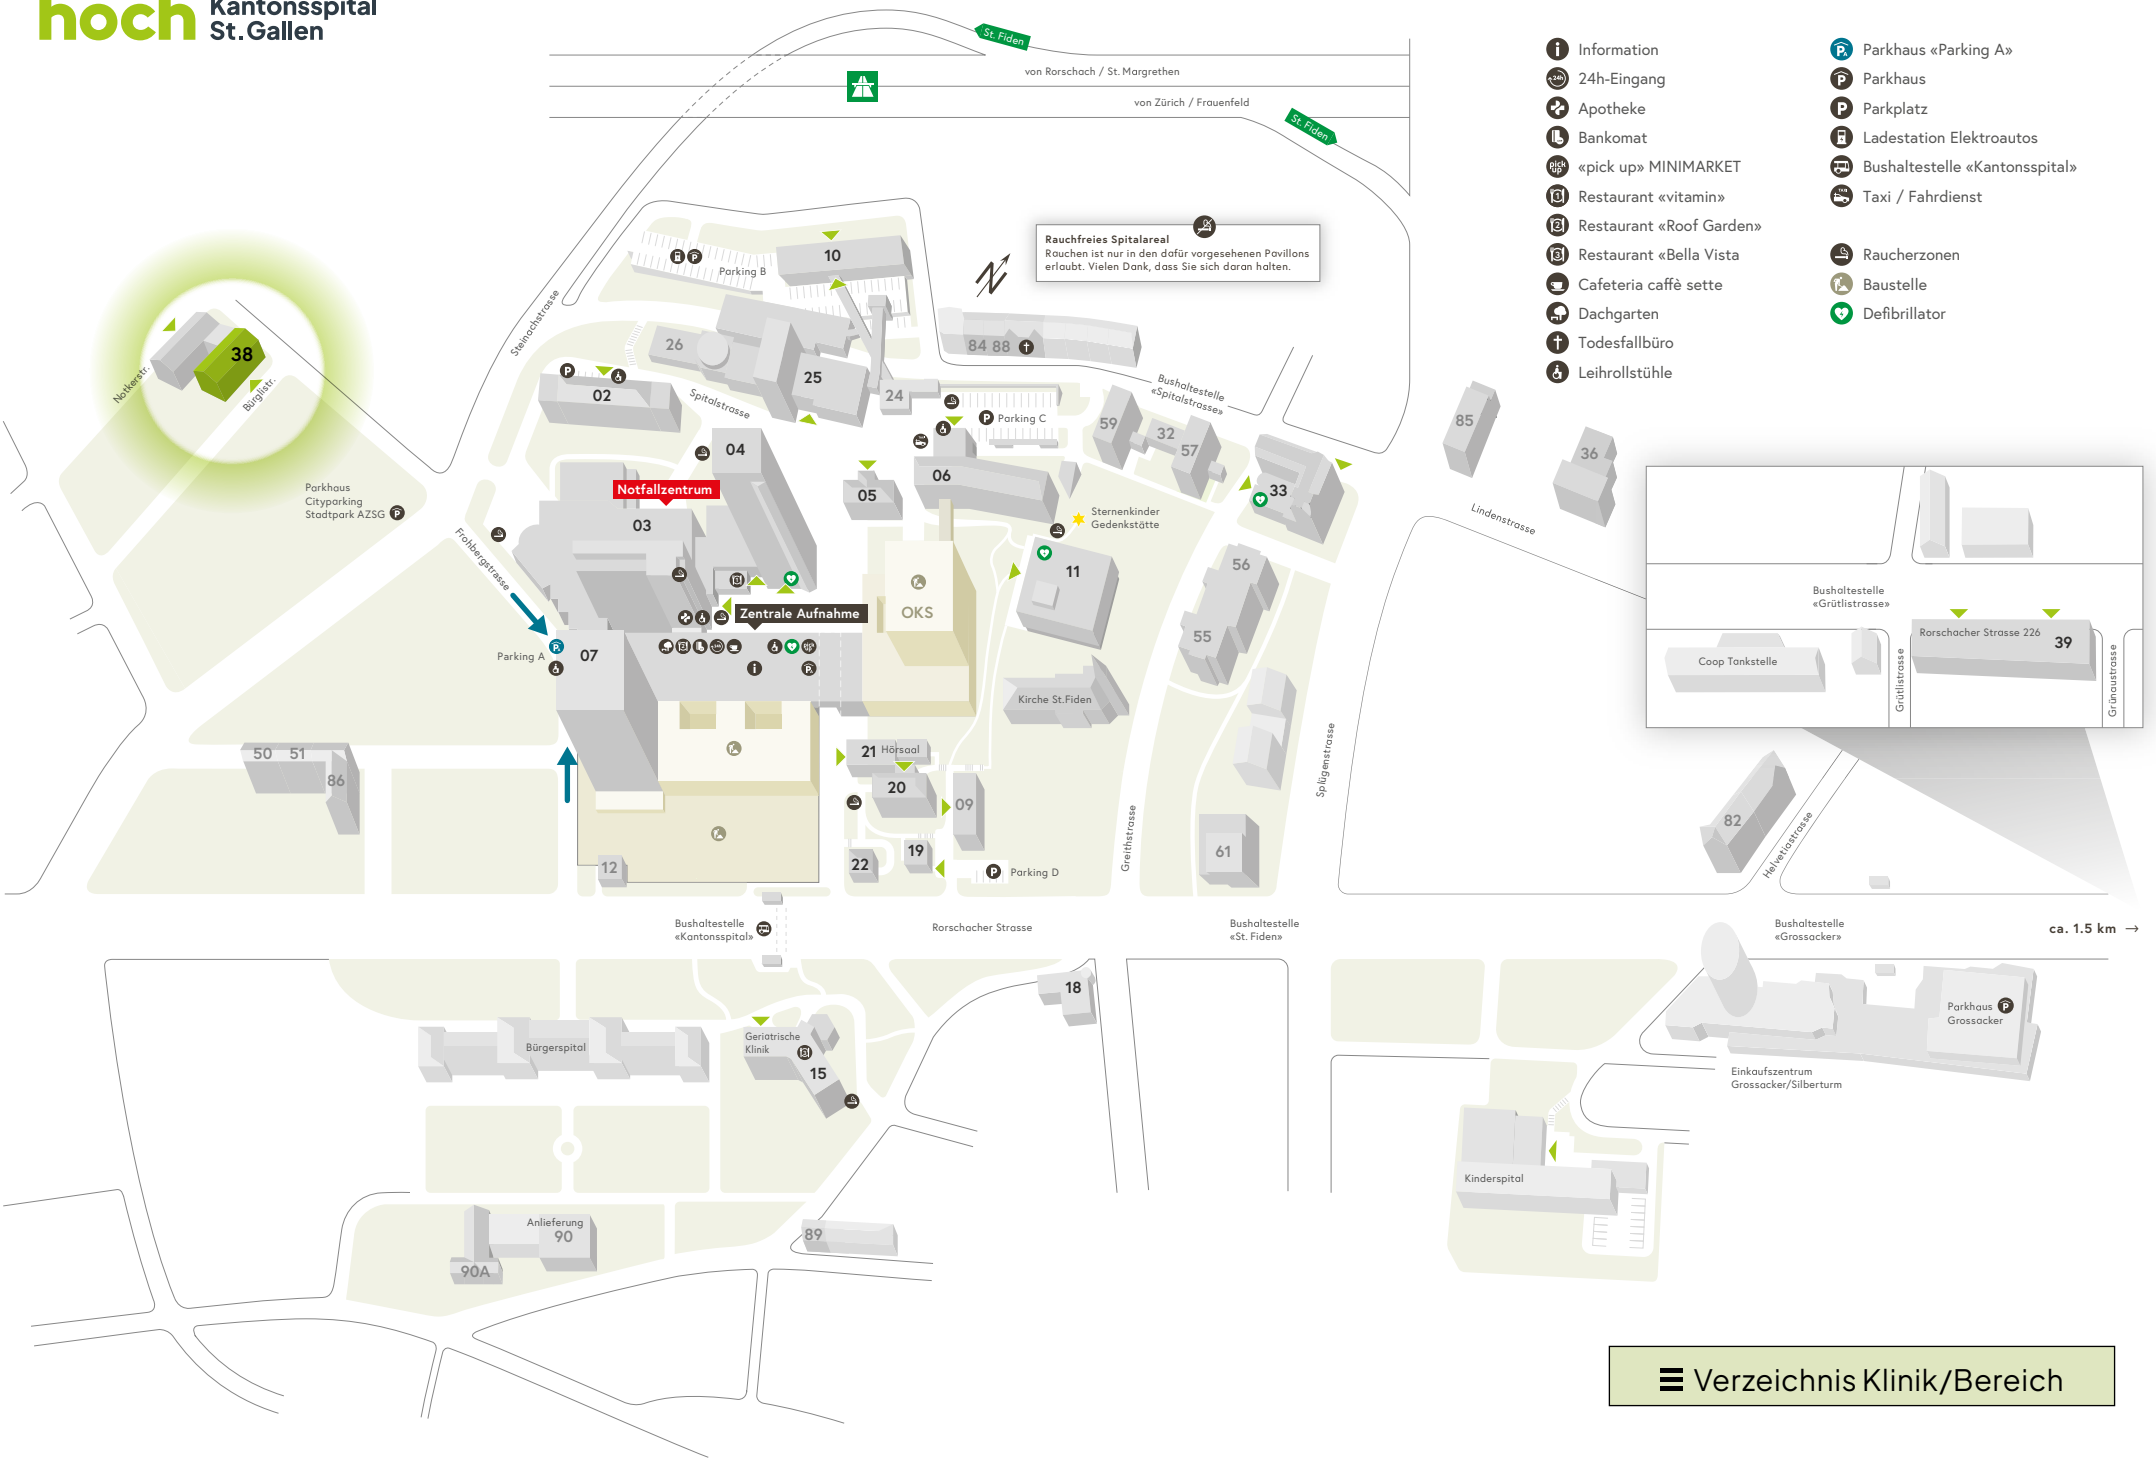

Rauchfreies Spitalareal
Rouchen ist nur in den dafür vorgesehenen Pavillons erlaubt. Vielen Dank, dass Sie sich daran halten.

- Information
- 24h-Eingang
- Apotheke
- Bankomat
- «pick up» MINIMARKET
- Restaurant «vitamin»
- Restaurant «Roof Garden»
- Restaurant «Bella Vista»
- Cafeteria caffè sette
- Dachgarten
- Todesfallbüro
- Leihrollstühle
- Parkhaus «Parking A»
- Parkhaus
- Parkplatz
- Ladestation Elektroautos
- Bushaltestelle «Kantonsspital»
- Taxi / Fahrdienst
- Raucherzonen
- Baustelle
- Defibrillator