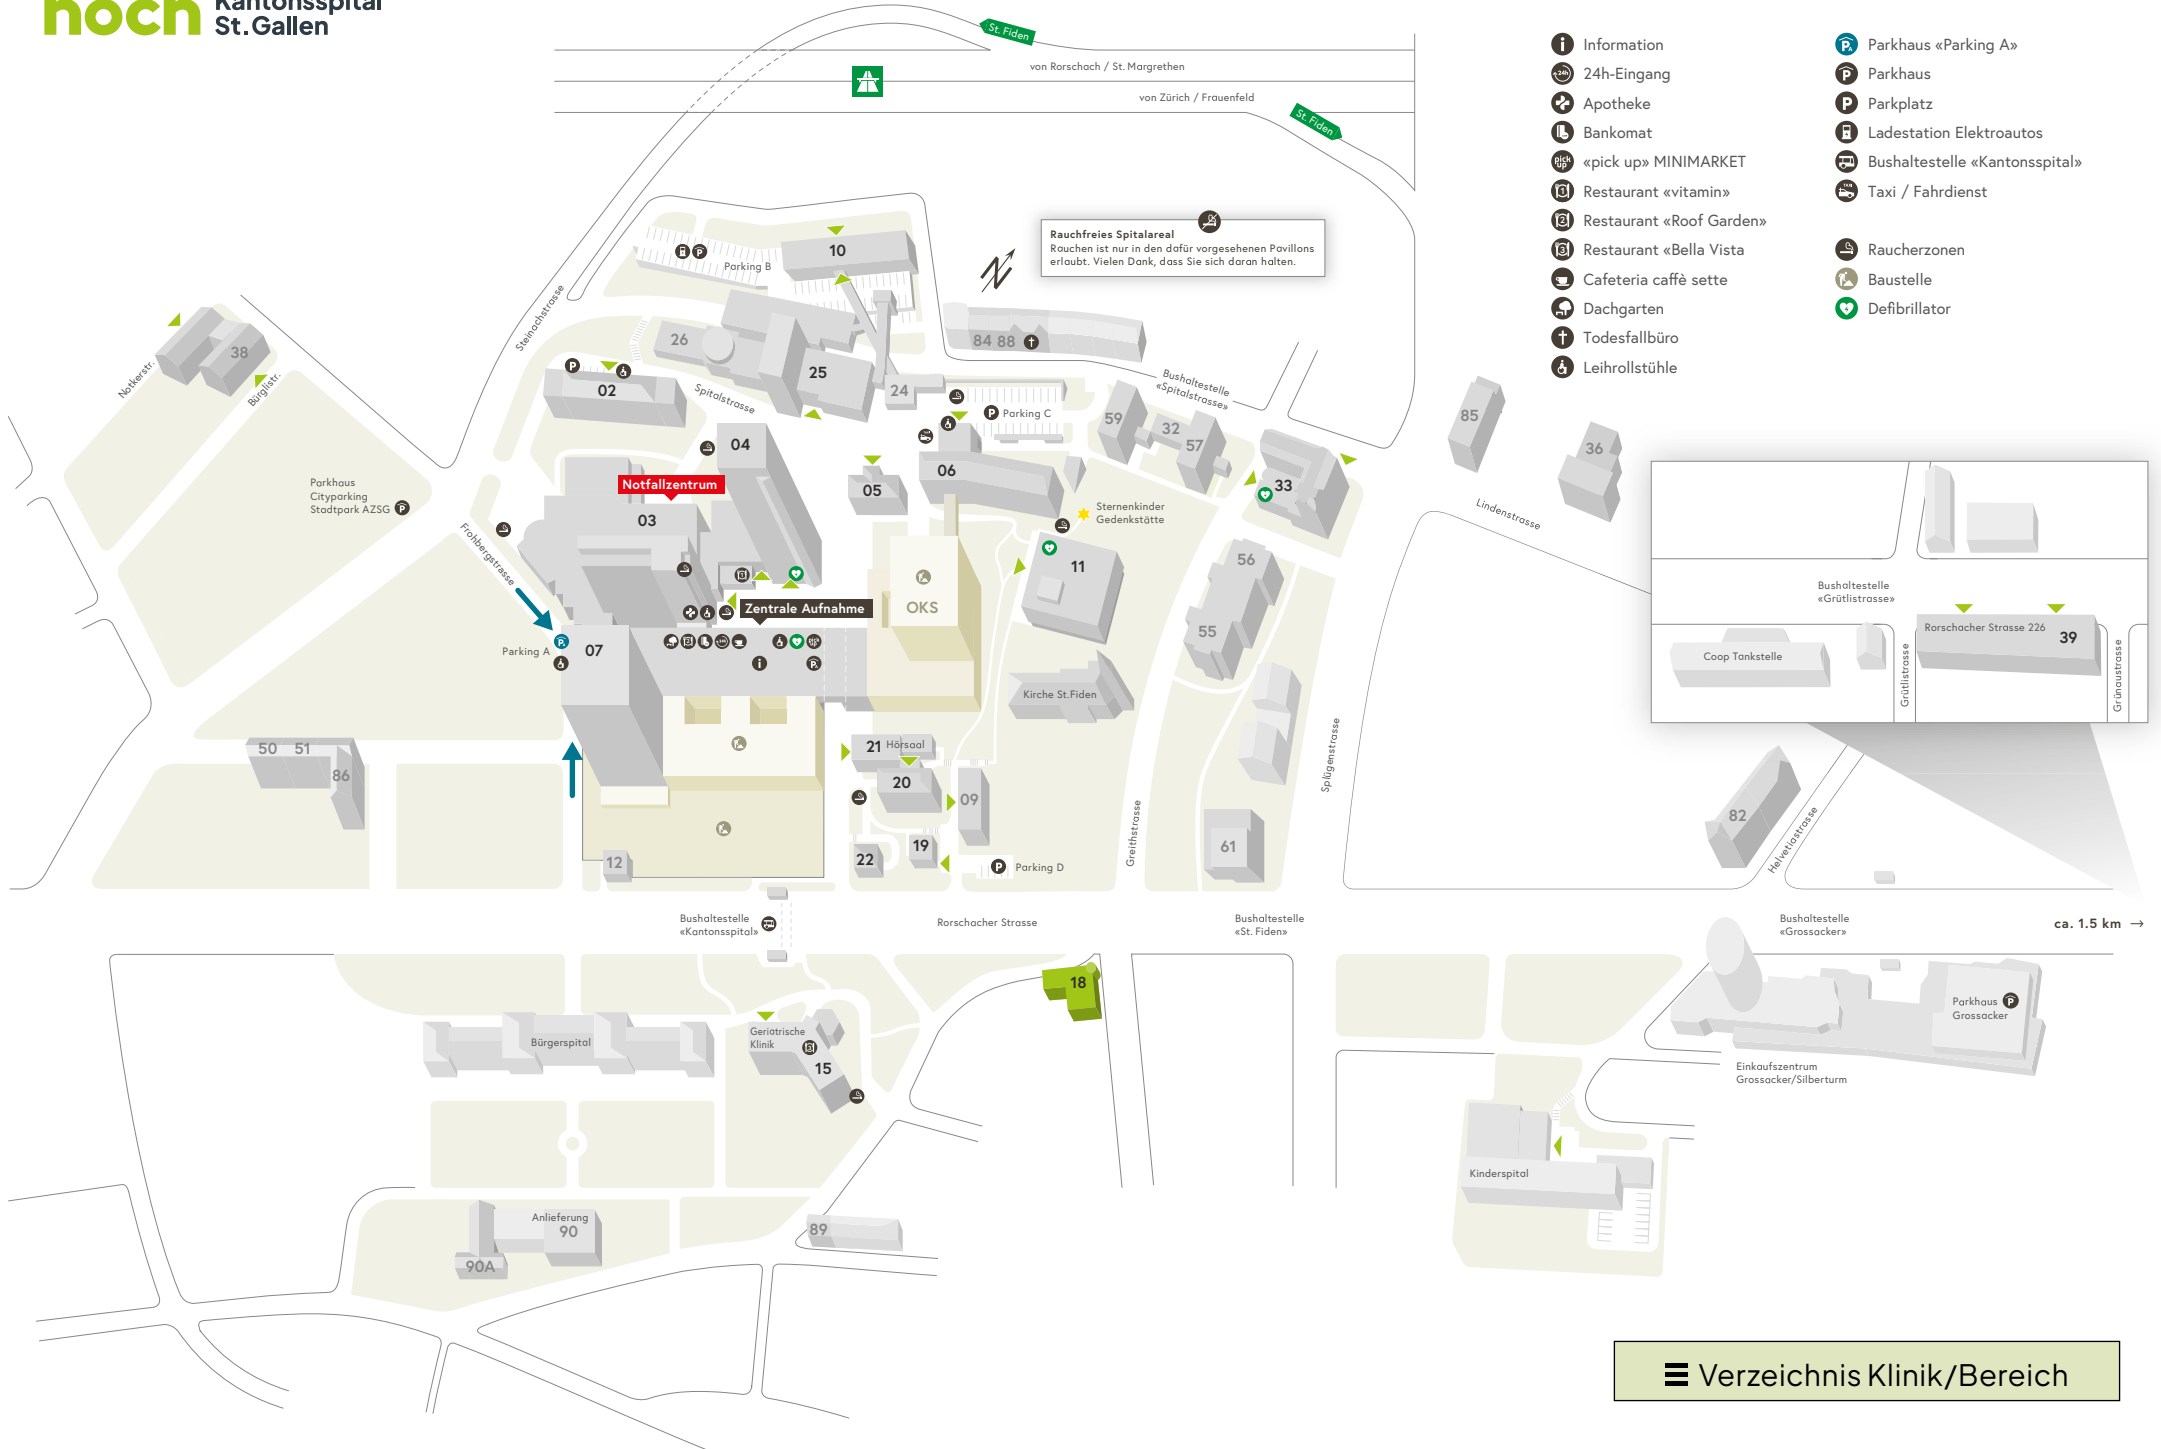

Rauchfreies Spitalareal
Rouchen ist nur in den dafür vorgesehenen Pavillons erlaubt. Vielen Dank, dass Sie sich daran halten.

- Information
- 24h-Eingang
- Apotheke
- Bankomat
- «pick up» MINIMARKET
- Restaurant «vitamin»
- Restaurant «Roof Garden»
- Restaurant «Bella Vista»
- Cafeteria caffè sette
- Dachgarten
- Todesfallbüro
- Leihrollstühle
- Parkhaus «Parking A»
- Parkhaus
- Parkplatz
- Ladestation Elektroautos
- Bushaltestelle «Kantonsspital»
- Taxi / Fahrdienst
- Raucherzonen
- Baustelle
- Defibrillator