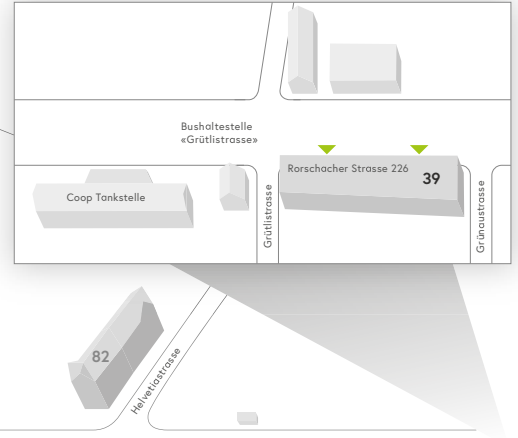

- Information
- 24h-Eingang
- Apotheke
- Bankomat
- «pick up» MINIMARKET
- Restaurant «vitamin»
- Restaurant «Roof Garden»
- Restaurant «Bella Vista»
- Cafeteria caffè sette
- Dachgarten
- Todesfallbüro
- Leihrollstühle
- Parkhaus «Parking A»
- Parkhaus
- Parkplatz
- Ladestation Elektroautos
- Bushaltestelle «Kantonsspital»
- Taxi / Fahrdienst
- Raucherzonen
- Baustelle
- Defibrillator

Rauchfreies Spitalareal
Rouchen ist nur in den dafür vorgesehenen Pavillons erlaubt. Vielen Dank, dass Sie sich daran halten.