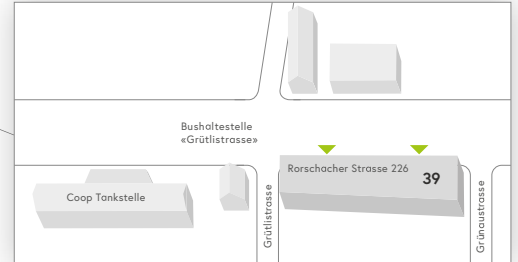

- Information
- 24h-Eingang
- Apotheke
- Bankomat
- «pick up» MINIMARKET
- Restaurant «vitamin»
- Restaurant «Roof Garden»
- Restaurant «Bella Vista»
- Cafeteria caffè sette
- Dachgarten
- Todesfallbüro
- Leihrollstühle
- Parkhaus «Parking A»
- Parkhaus
- Parkplatz
- Ladestation Elektroautos
- Bushaltestelle «Kantonsspital»
- Taxi / Fahrdienst
- Raucherzonen
- Baustelle
- Defibrillator

Rauchfreies Spitalareal
Rouchen ist nur in den dafür vorgesehenen Pavillons erlaubt. Vielen Dank, dass Sie sich daran halten.