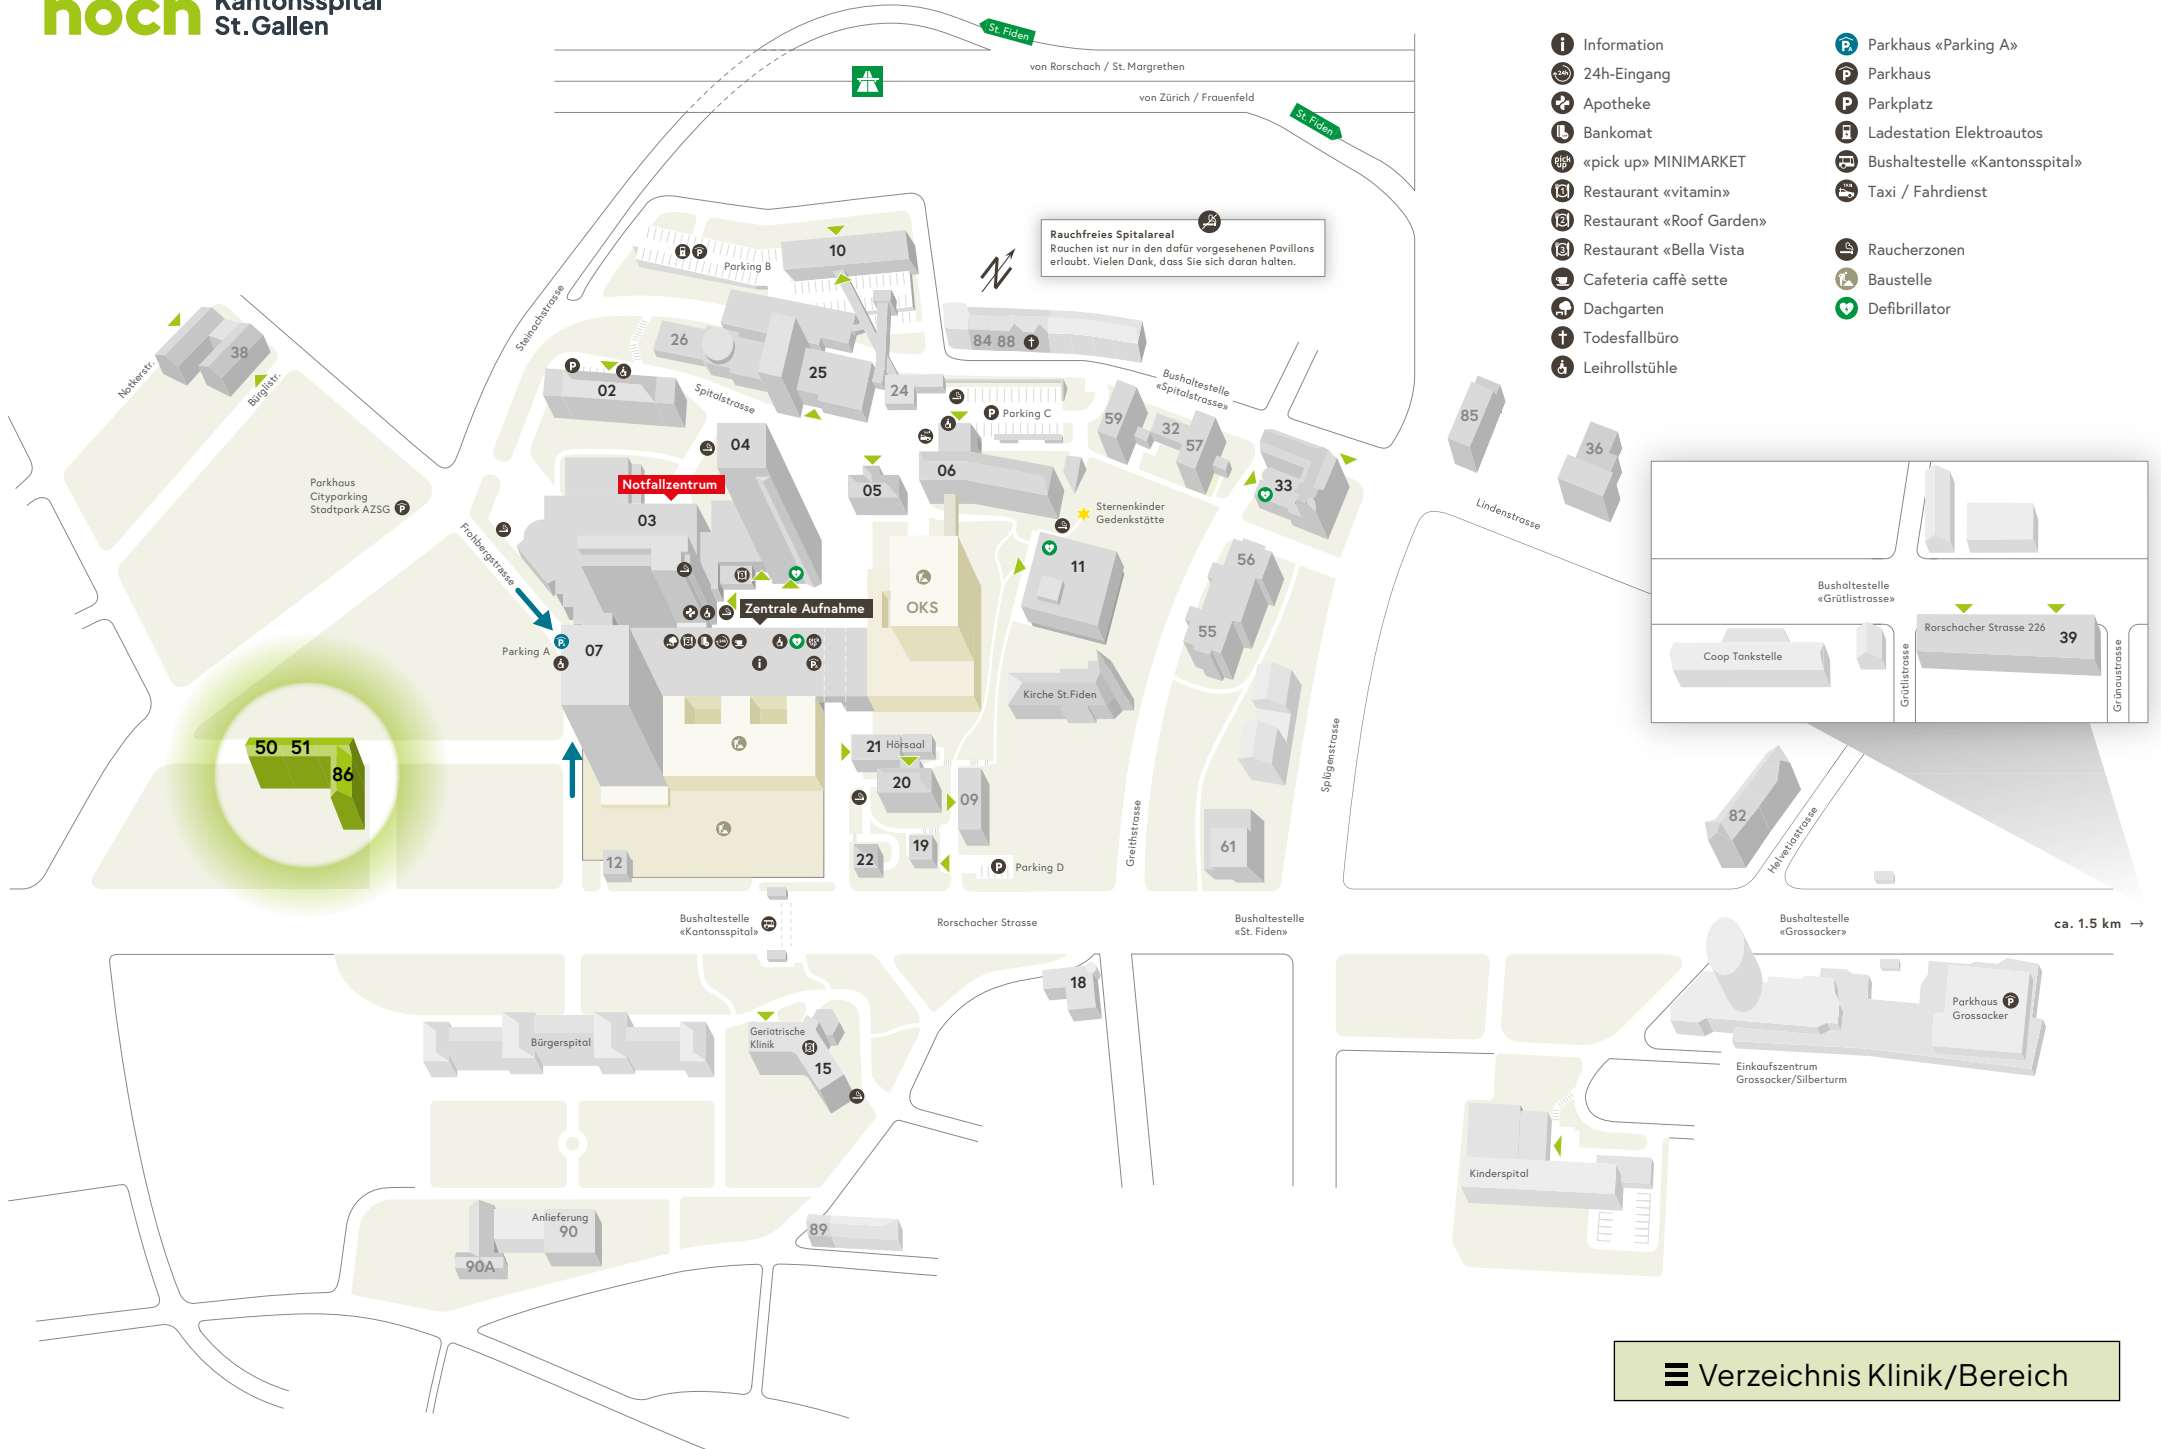

- Information
- 24h-Eingang
- Apotheke
- Bankomat
- «pick up» MINIMARKET
- Restaurant «vitamin»
- Restaurant «Roof Garden»
- Restaurant «Bella Vista»
- Cafeteria caffè sette
- Dachgarten
- Todesfallbüro
- Leihrollstühle
- Parkhaus «Parking A»
- Parkhaus
- Parkplatz
- Ladestation Elektroautos
- Bushaltestelle «Kantonsspital»
- Taxi / Fahrdienst
- Raucherzonen
- Baustelle
- Defibrillator