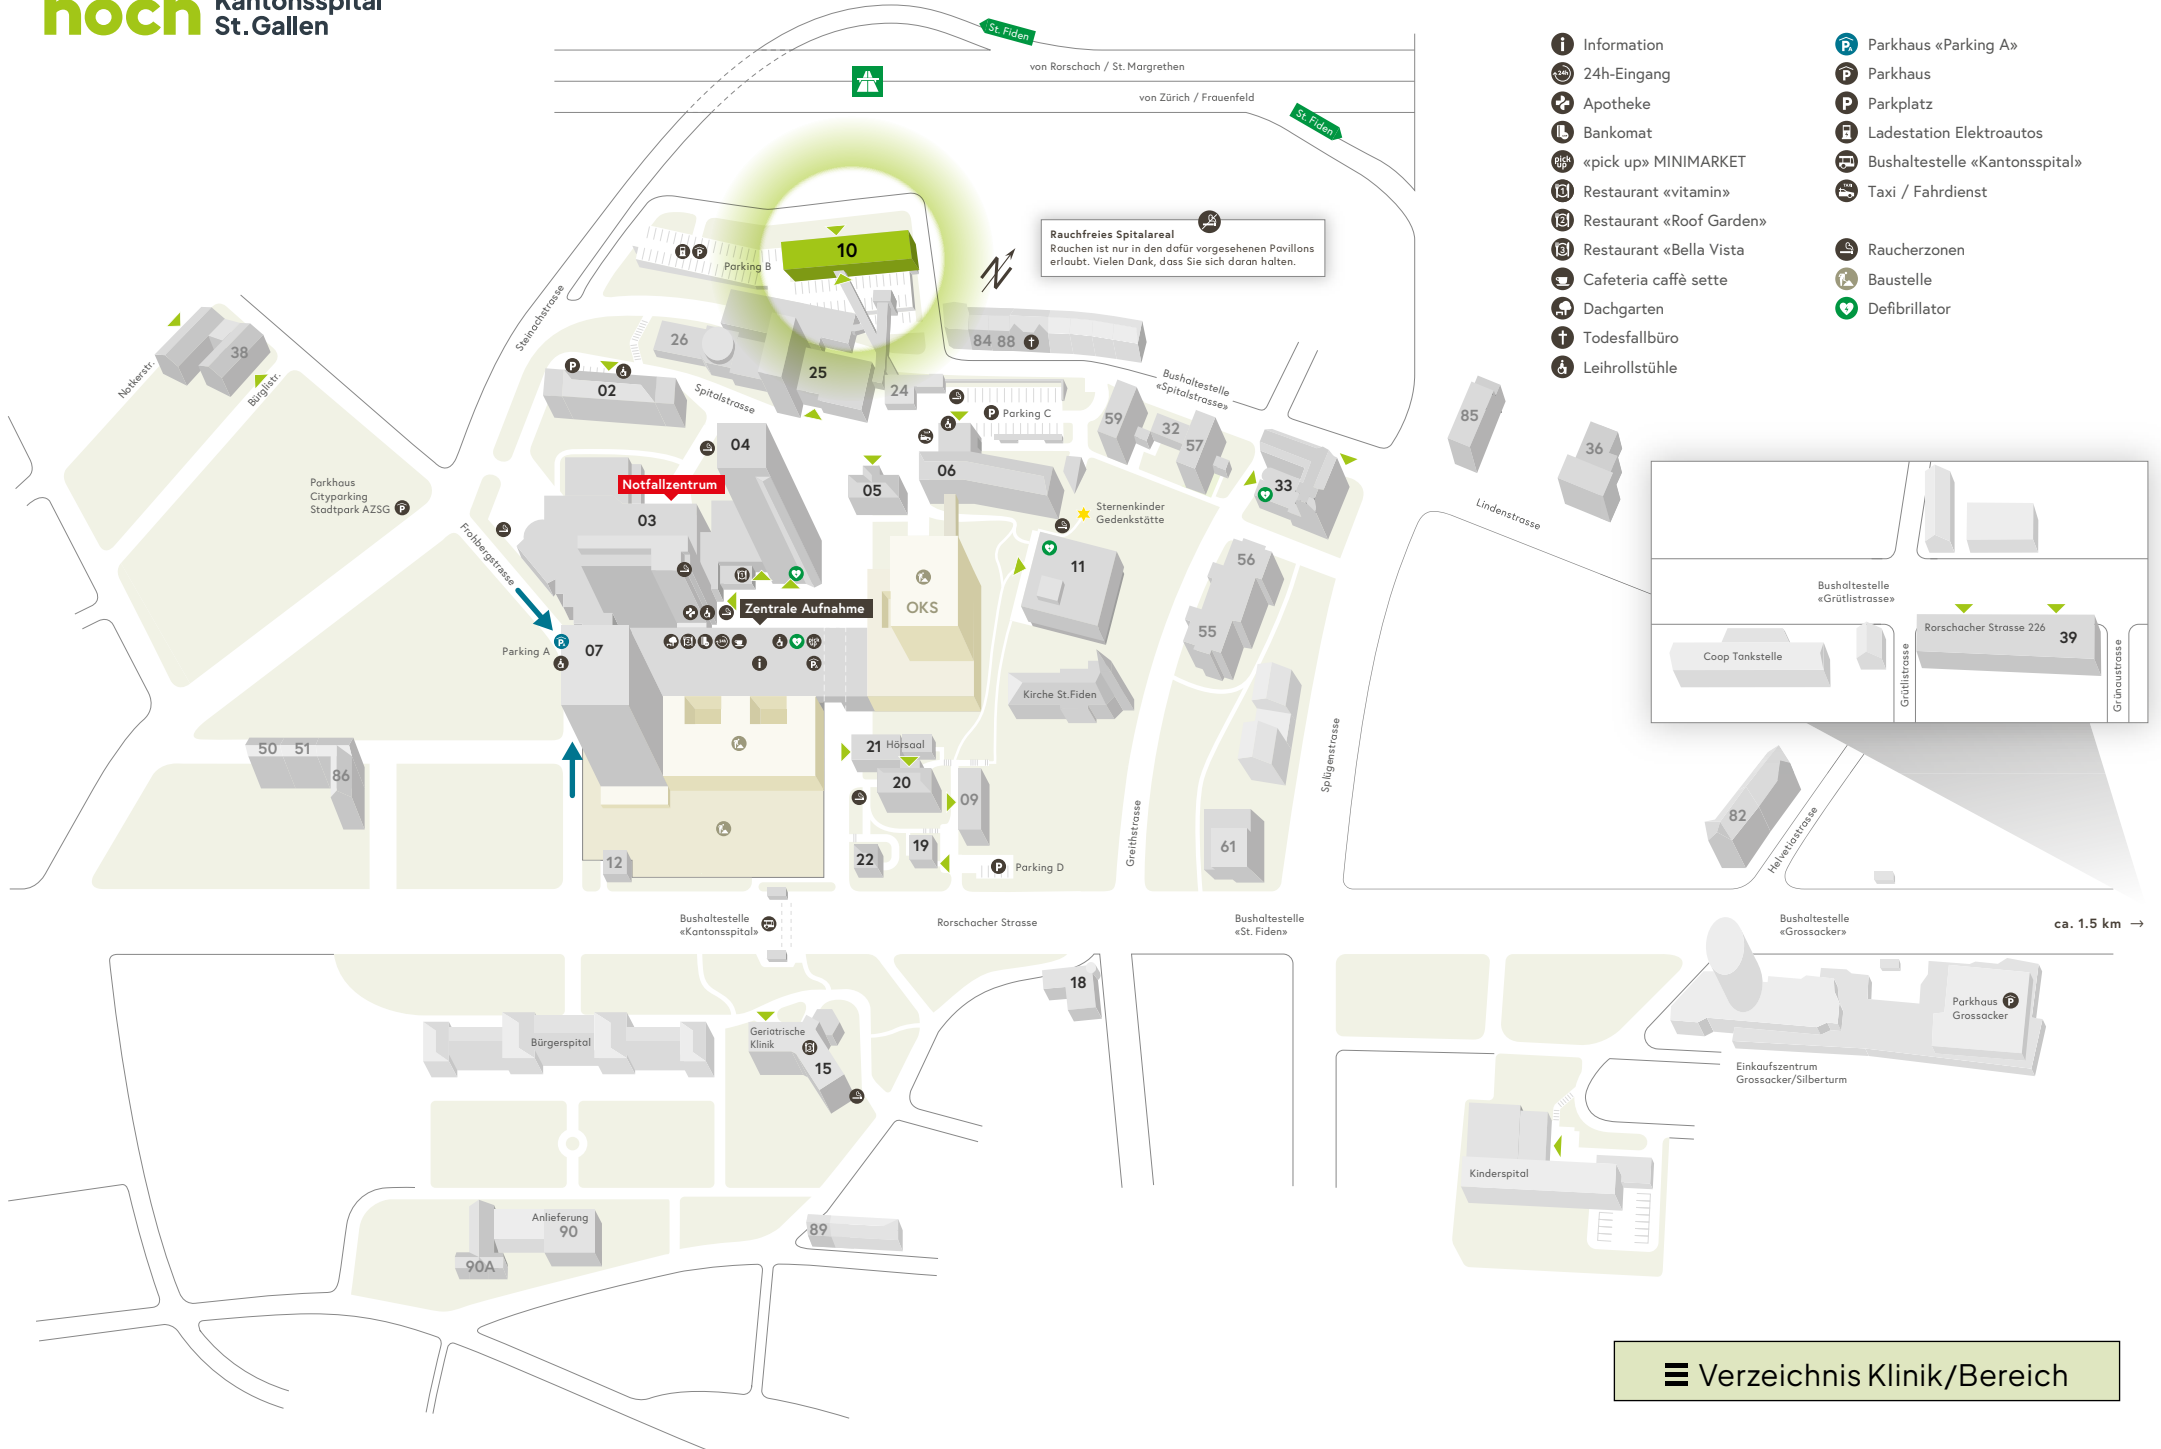

- Information
- 24h-Eingang
- Apotheke
- Bankomat
- «pick up» MINIMARKET
- Restaurant «vitamin»
- Restaurant «Roof Garden»
- Restaurant «Bella Vista»
- Cafeteria caffè sette
- Dachgarten
- Todesfallbüro
- Leihrollstühle
- Parkhaus «Parking A»
- Parkhaus
- Parkplatz
- Ladestation Elektroautos
- Bushaltestelle «Kantonsspital»
- Taxi / Fahrdienst
- Raucherzonen
- Baustelle
- Defibrillator