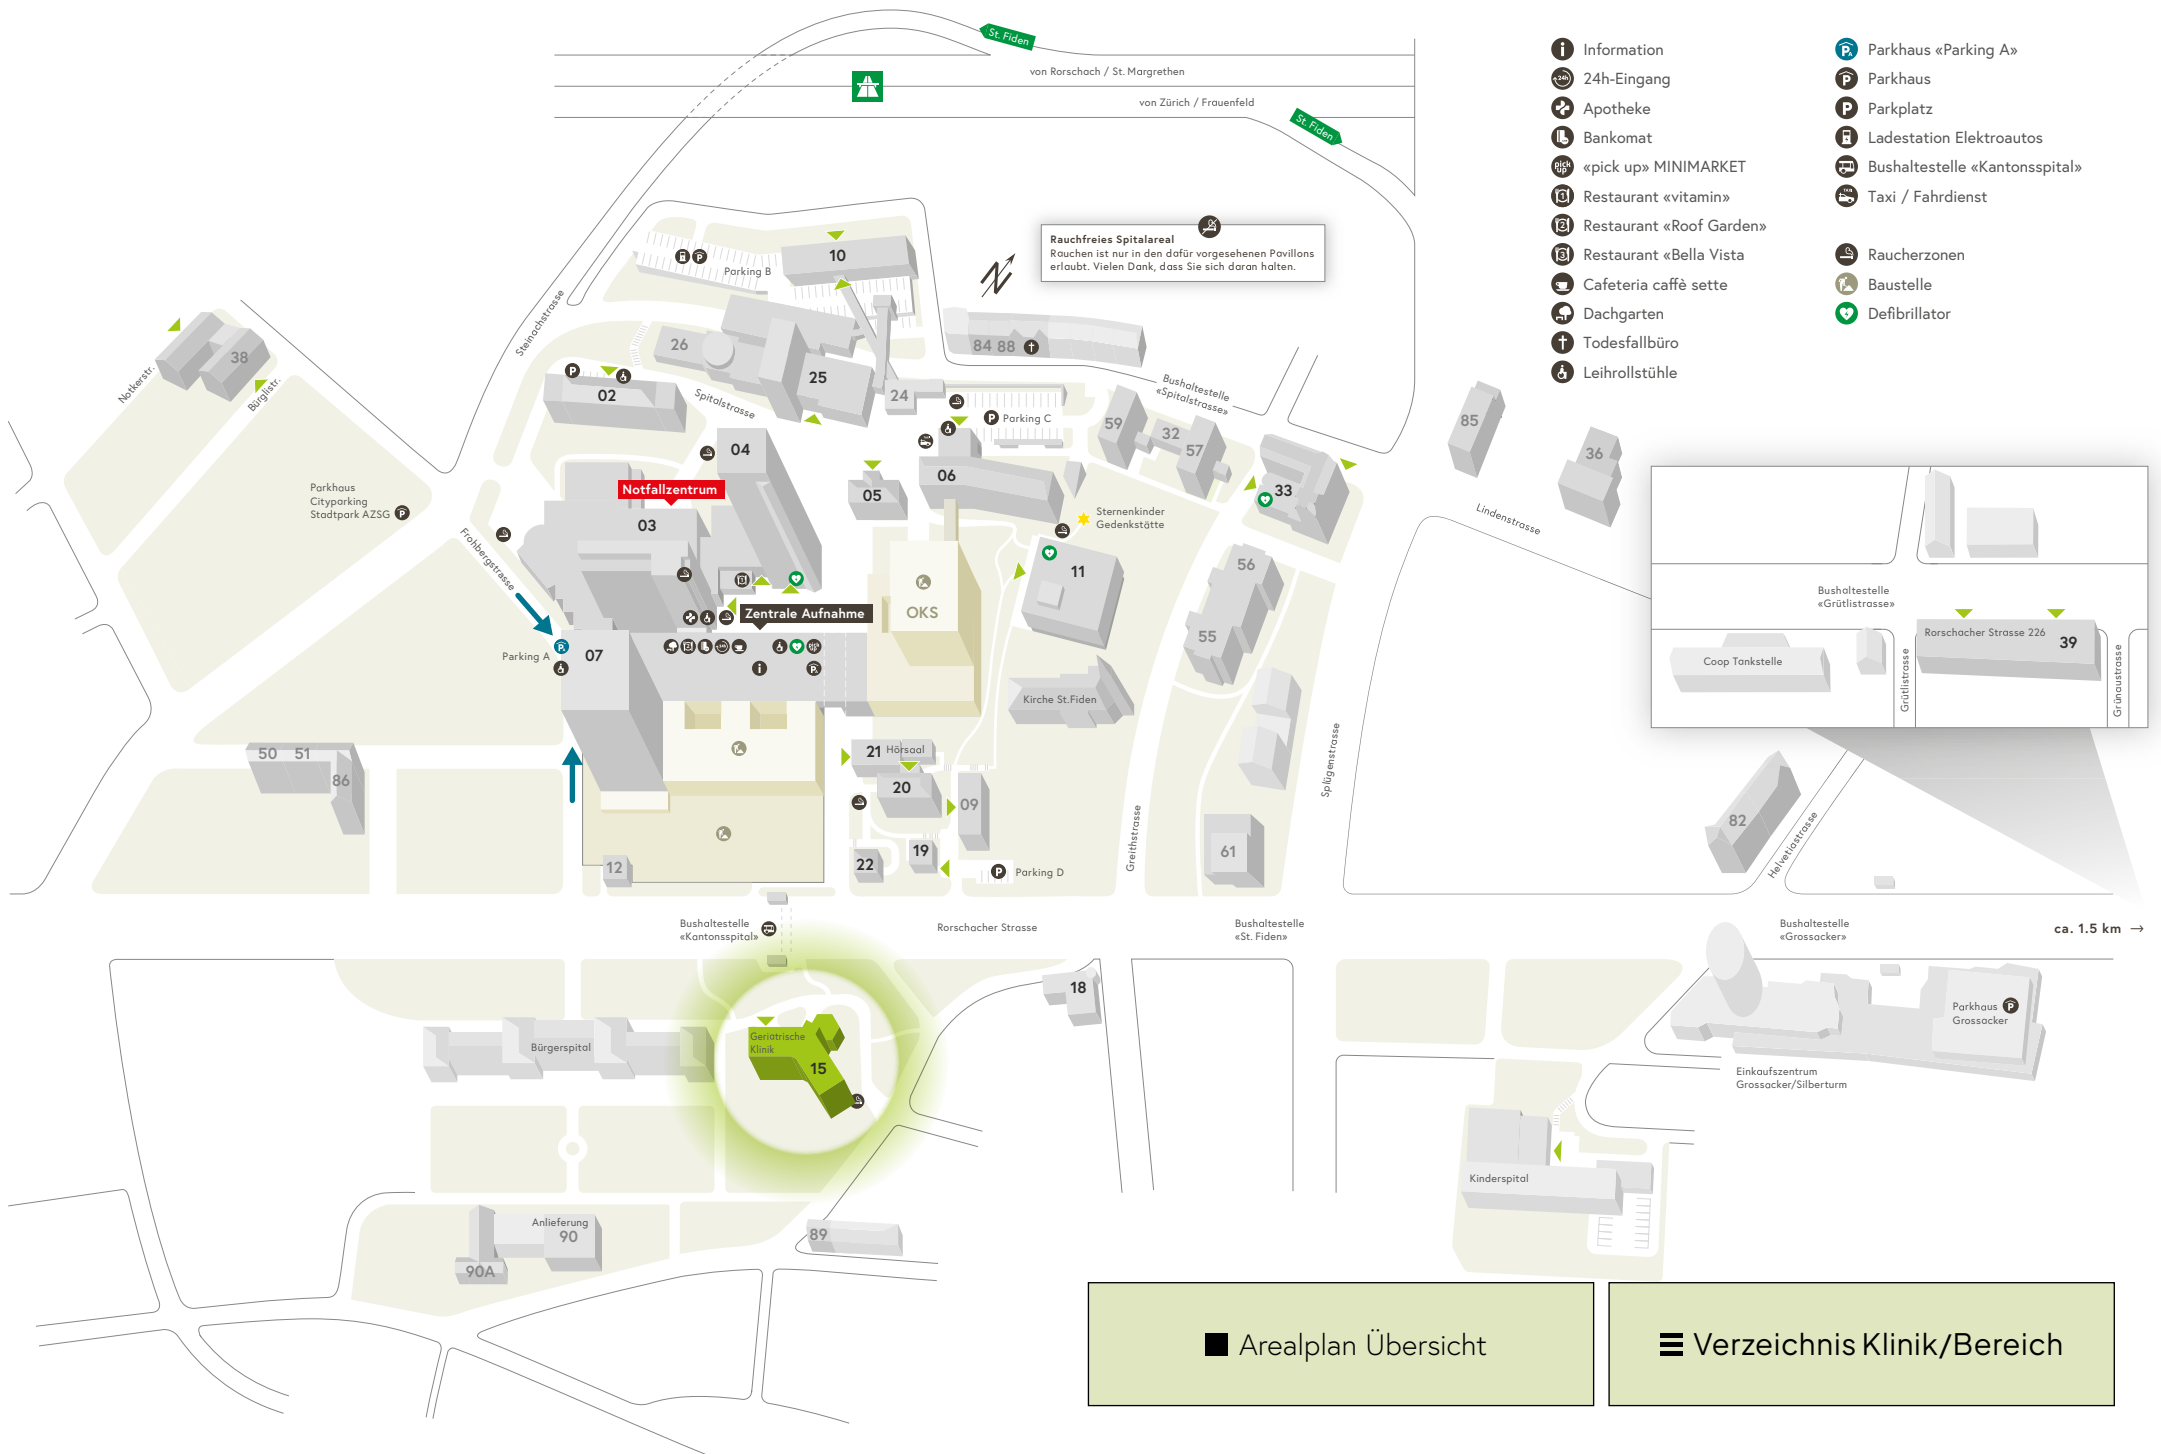

Rauchfreies Spitalareal
Rouchen ist nur in den dafür vorgesehenen Pavillons erlaubt. Vielen Dank, dass Sie sich daran halten.

Bushaltestelle «Grütlistrasse»

Coop Tankstelle

Rorschacher Strasse 226 **39**

Grütlistrasse

Grünaustrasse

- Information
- 24h-Eingang
- Apotheke
- Bankomat
- «pick up» MINIMARKET
- Restaurant «vitamin»
- Restaurant «Roof Garden»
- Restaurant «Bella Vista»
- Cafeteria caffè sette
- Dachgarten
- Todesfallbüro
- Leihrollstühle
- Parkhaus «Parking A»
- Parkhaus
- Parkplatz
- Ladestation Elektroautos
- Bushaltestelle «Kantonsspital»
- Taxi / Fahrdienst
- Raucherzonen
- Baustelle
- Defibrillator

Rauchfreies Spitalareal
Rouchen ist nur in den dafür vorgesehenen Pavillons erlaubt. Vielen Dank, dass Sie sich daran halten.

- Information
- 24h-Eingang
- Apotheke
- Bankomat
- «pick up» MINIMARKET
- Restaurant «vitamin»
- Restaurant «Roof Garden»
- Restaurant «Bella Vista»
- Cafeteria caffè sette
- Dachgarten
- Todesfallbüro
- Leihrollstühle
- Parkhaus «Parking A»
- Parkhaus
- Parkplatz
- Ladestation Elektroautos
- Bushaltestelle «Kantonsspital»
- Taxi / Fahrdienst
- Raucherzonen
- Baustelle
- Defibrillator