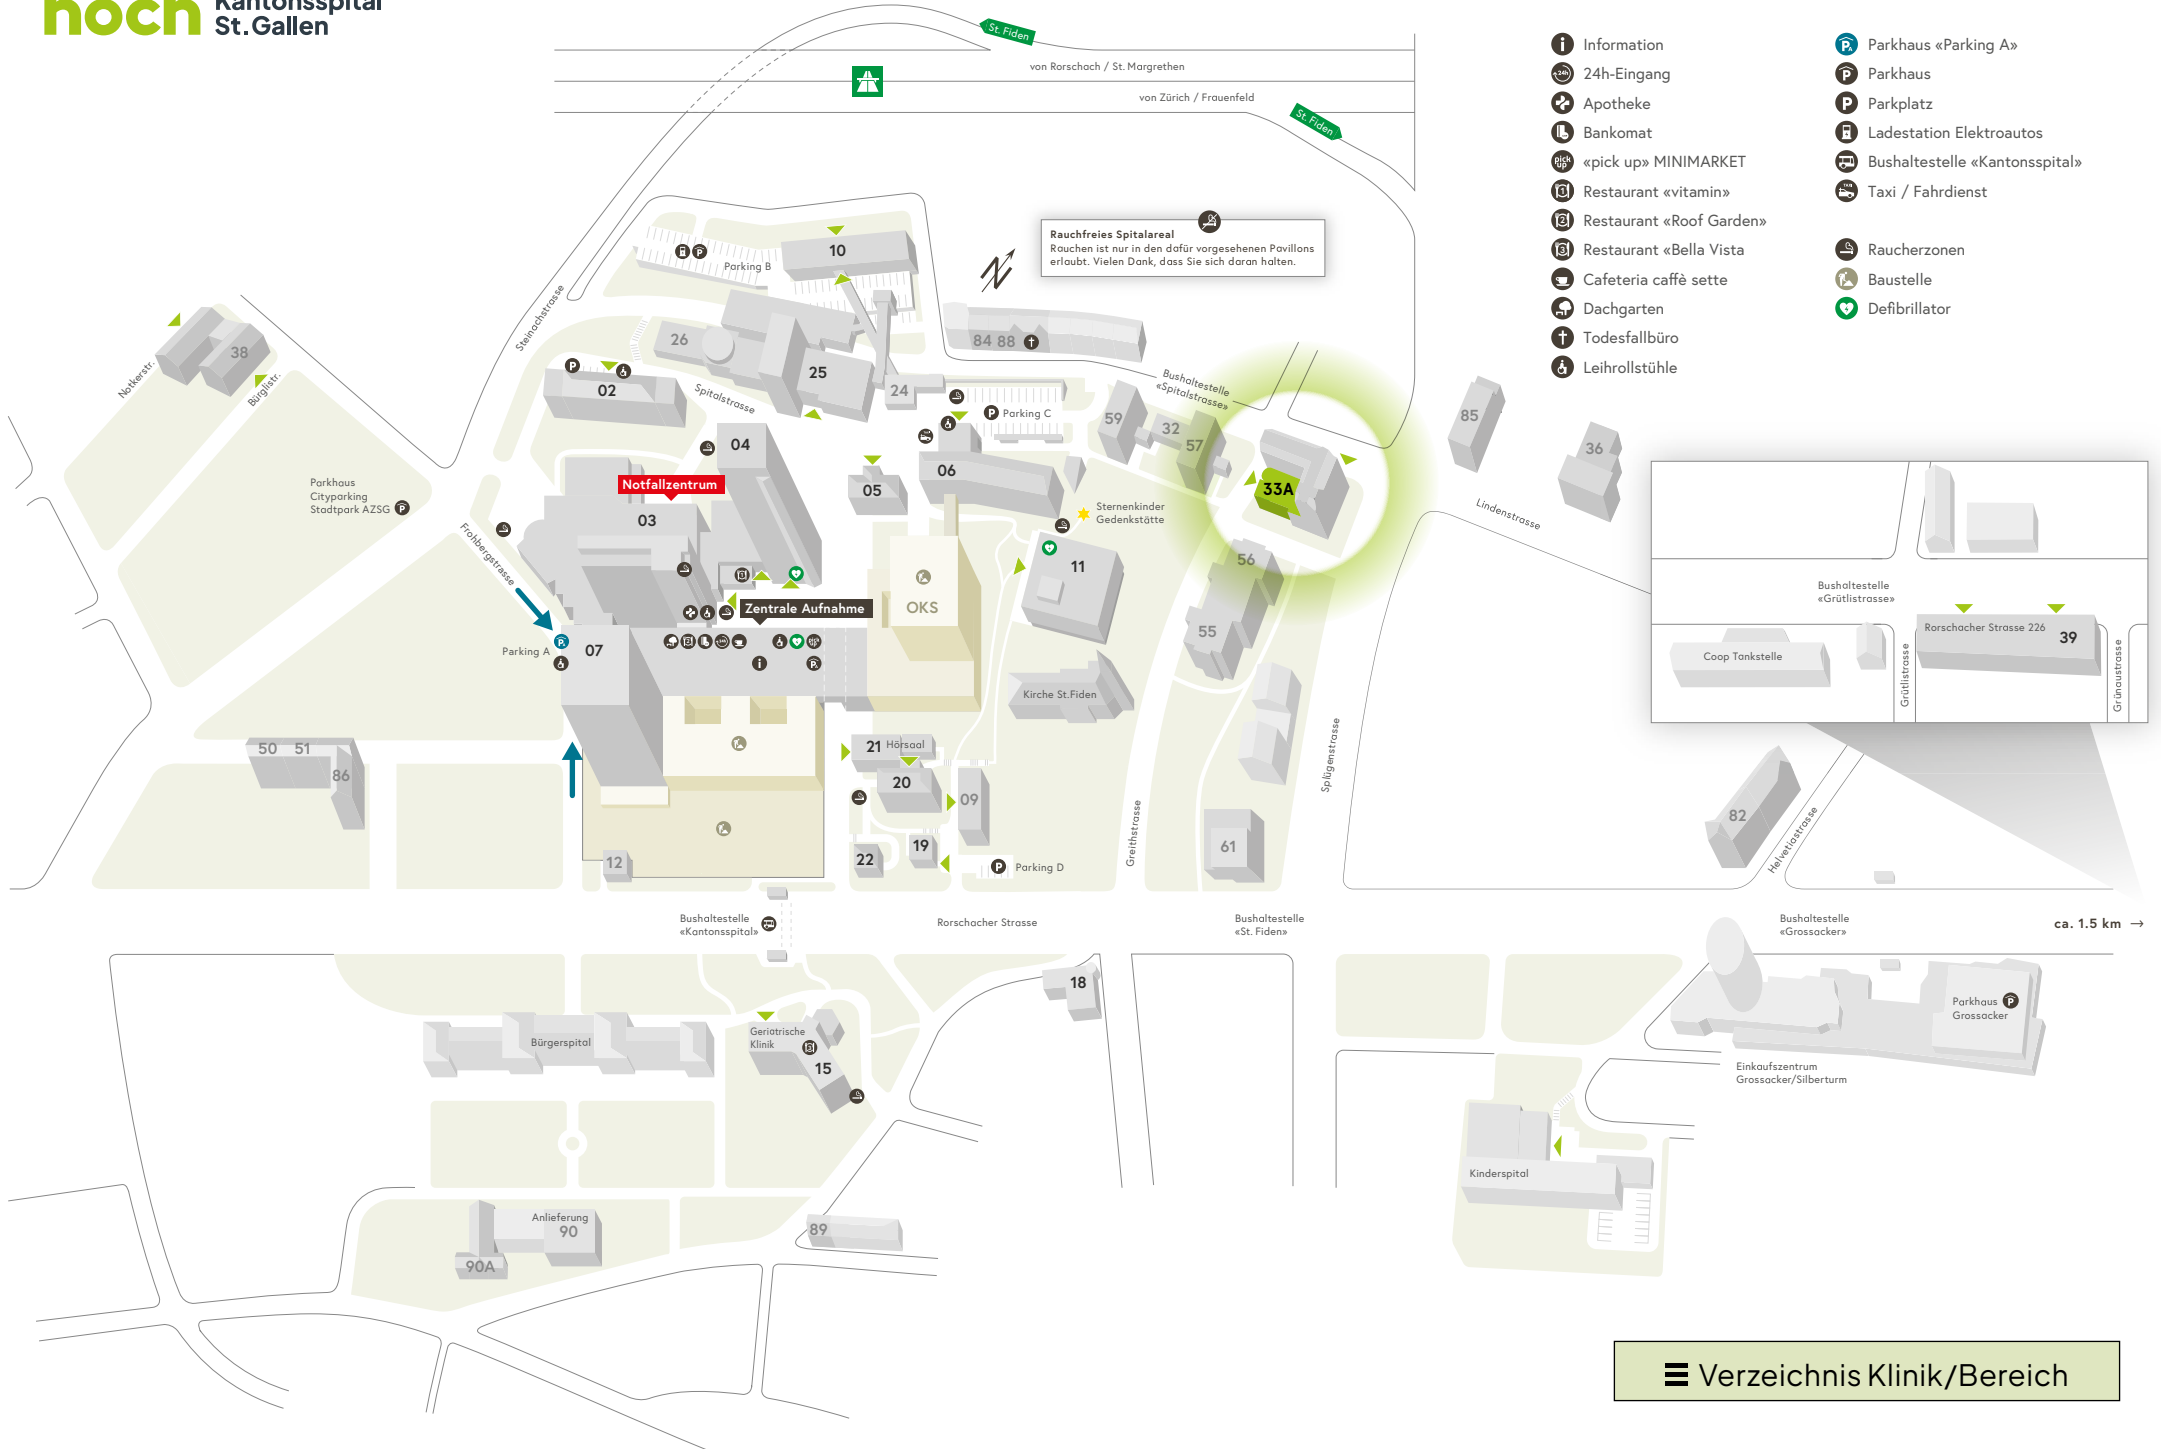

Rauchfreies Spitalareal
Rouchen ist nur in den dafür vorgesehenen Pavillons erlaubt. Vielen Dank, dass Sie sich daran halten.

- Information
- 24h-Eingang
- Apotheke
- Bankomat
- «pick up» MINIMARKET
- Restaurant «vitamin»
- Restaurant «Roof Garden»
- Restaurant «Bella Vista»
- Cafeteria caffè sette
- Dachgarten
- Todesfallbüro
- Leihrollstühle
- Parkhaus «Parking A»
- Parkhaus
- Parkplatz
- Ladestation Elektroautos
- Bushaltestelle «Kantonsspital»
- Taxi / Fahrdienst
- Raucherzonen
- Baustelle
- Defibrillator

- Information
- 24h-Eingang
- Apotheke
- Bankomat
- «pick up» MINIMARKET
- Restaurant «vitamin»
- Restaurant «Roof Garden»
- Restaurant «Bella Vista»
- Cafeteria caffè sette
- Dachgarten
- Todesfallbüro
- Leihrollstühle
- Parkhaus «Parking A»
- Parkhaus
- Parkplatz
- Ladestation Elektroautos
- Bushaltestelle «Kantonsspital»
- Taxi / Fahrdienst
- Raucherzonen
- Baustelle
- Defibrillator