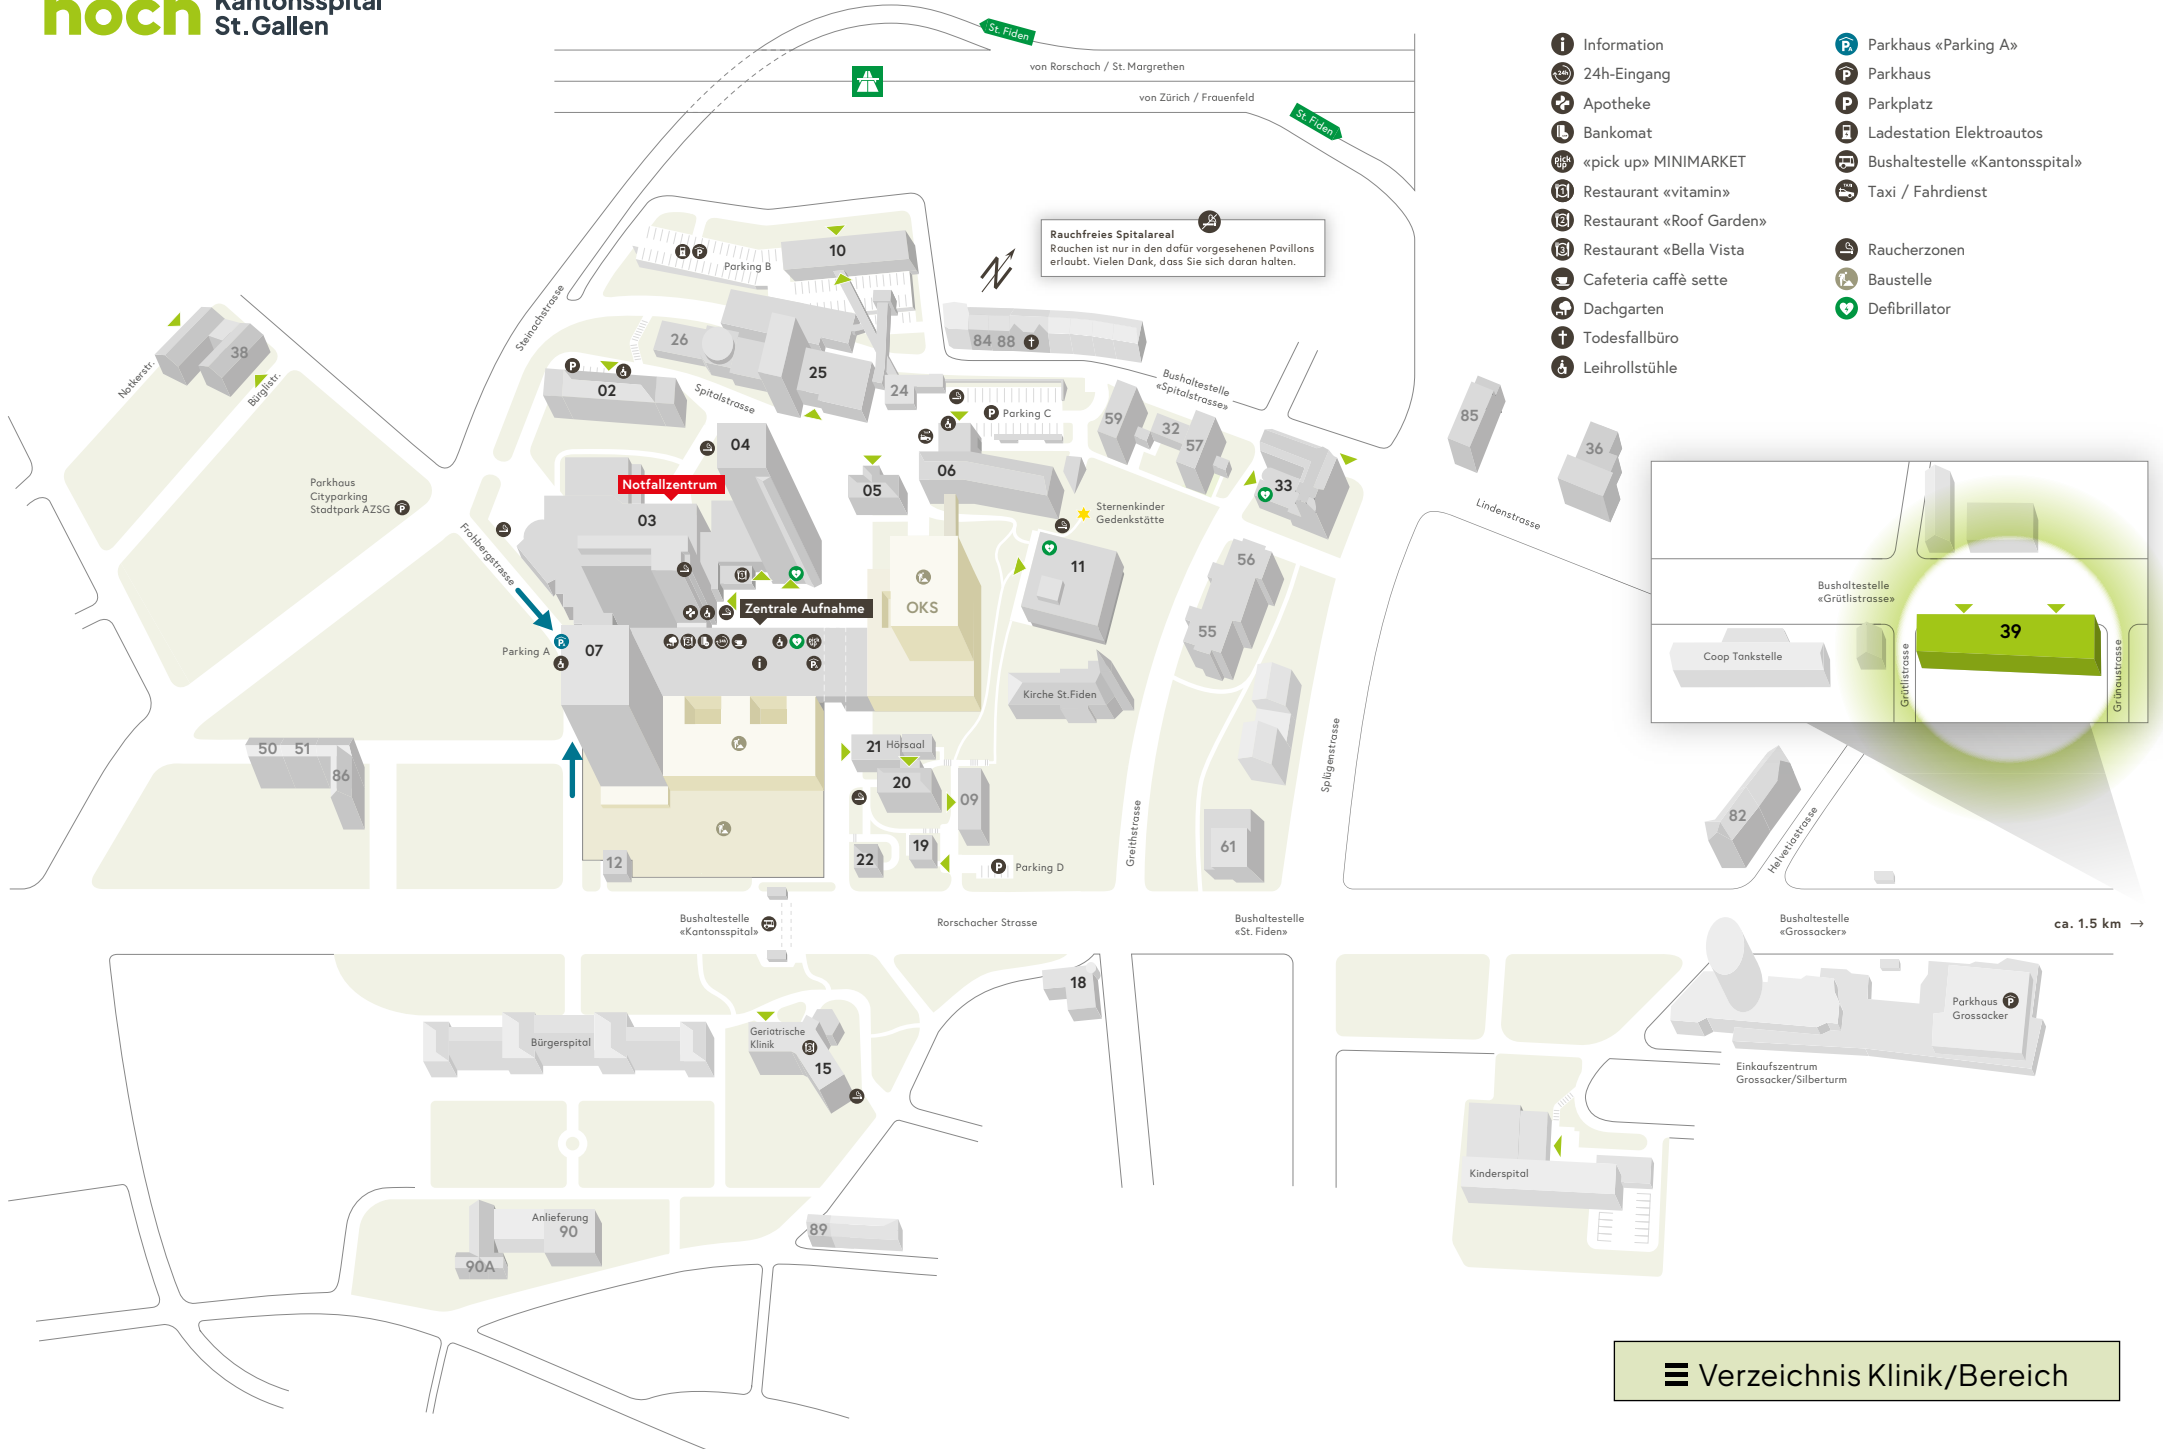

- Information
- 24h-Eingang
- Apotheke
- Bankomat
- «pick up» MINIMARKET
- Restaurant «vitamin»
- Restaurant «Roof Garden»
- Restaurant «Bella Vista»
- Cafeteria caffè sette
- Dachgarten
- Todesfallbüro
- Leihrollstühle
- Parkhaus «Parking A»
- Parkhaus
- Parkplatz
- Ladestation Elektroautos
- Bushaltestelle «Kantonsspital»
- Taxi / Fahrdienst
- Raucherzonen
- Baustelle
- Defibrillator