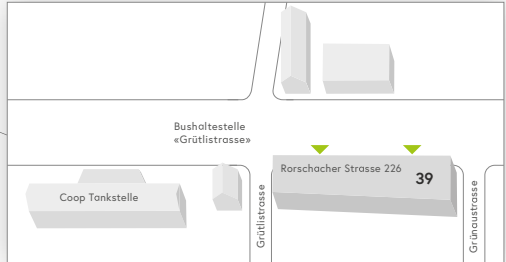

Rauchfreies Spitalareal
Rouchen ist nur in den dafür vorgesehenen Pavillons erlaubt. Vielen Dank, dass Sie sich daran halten.