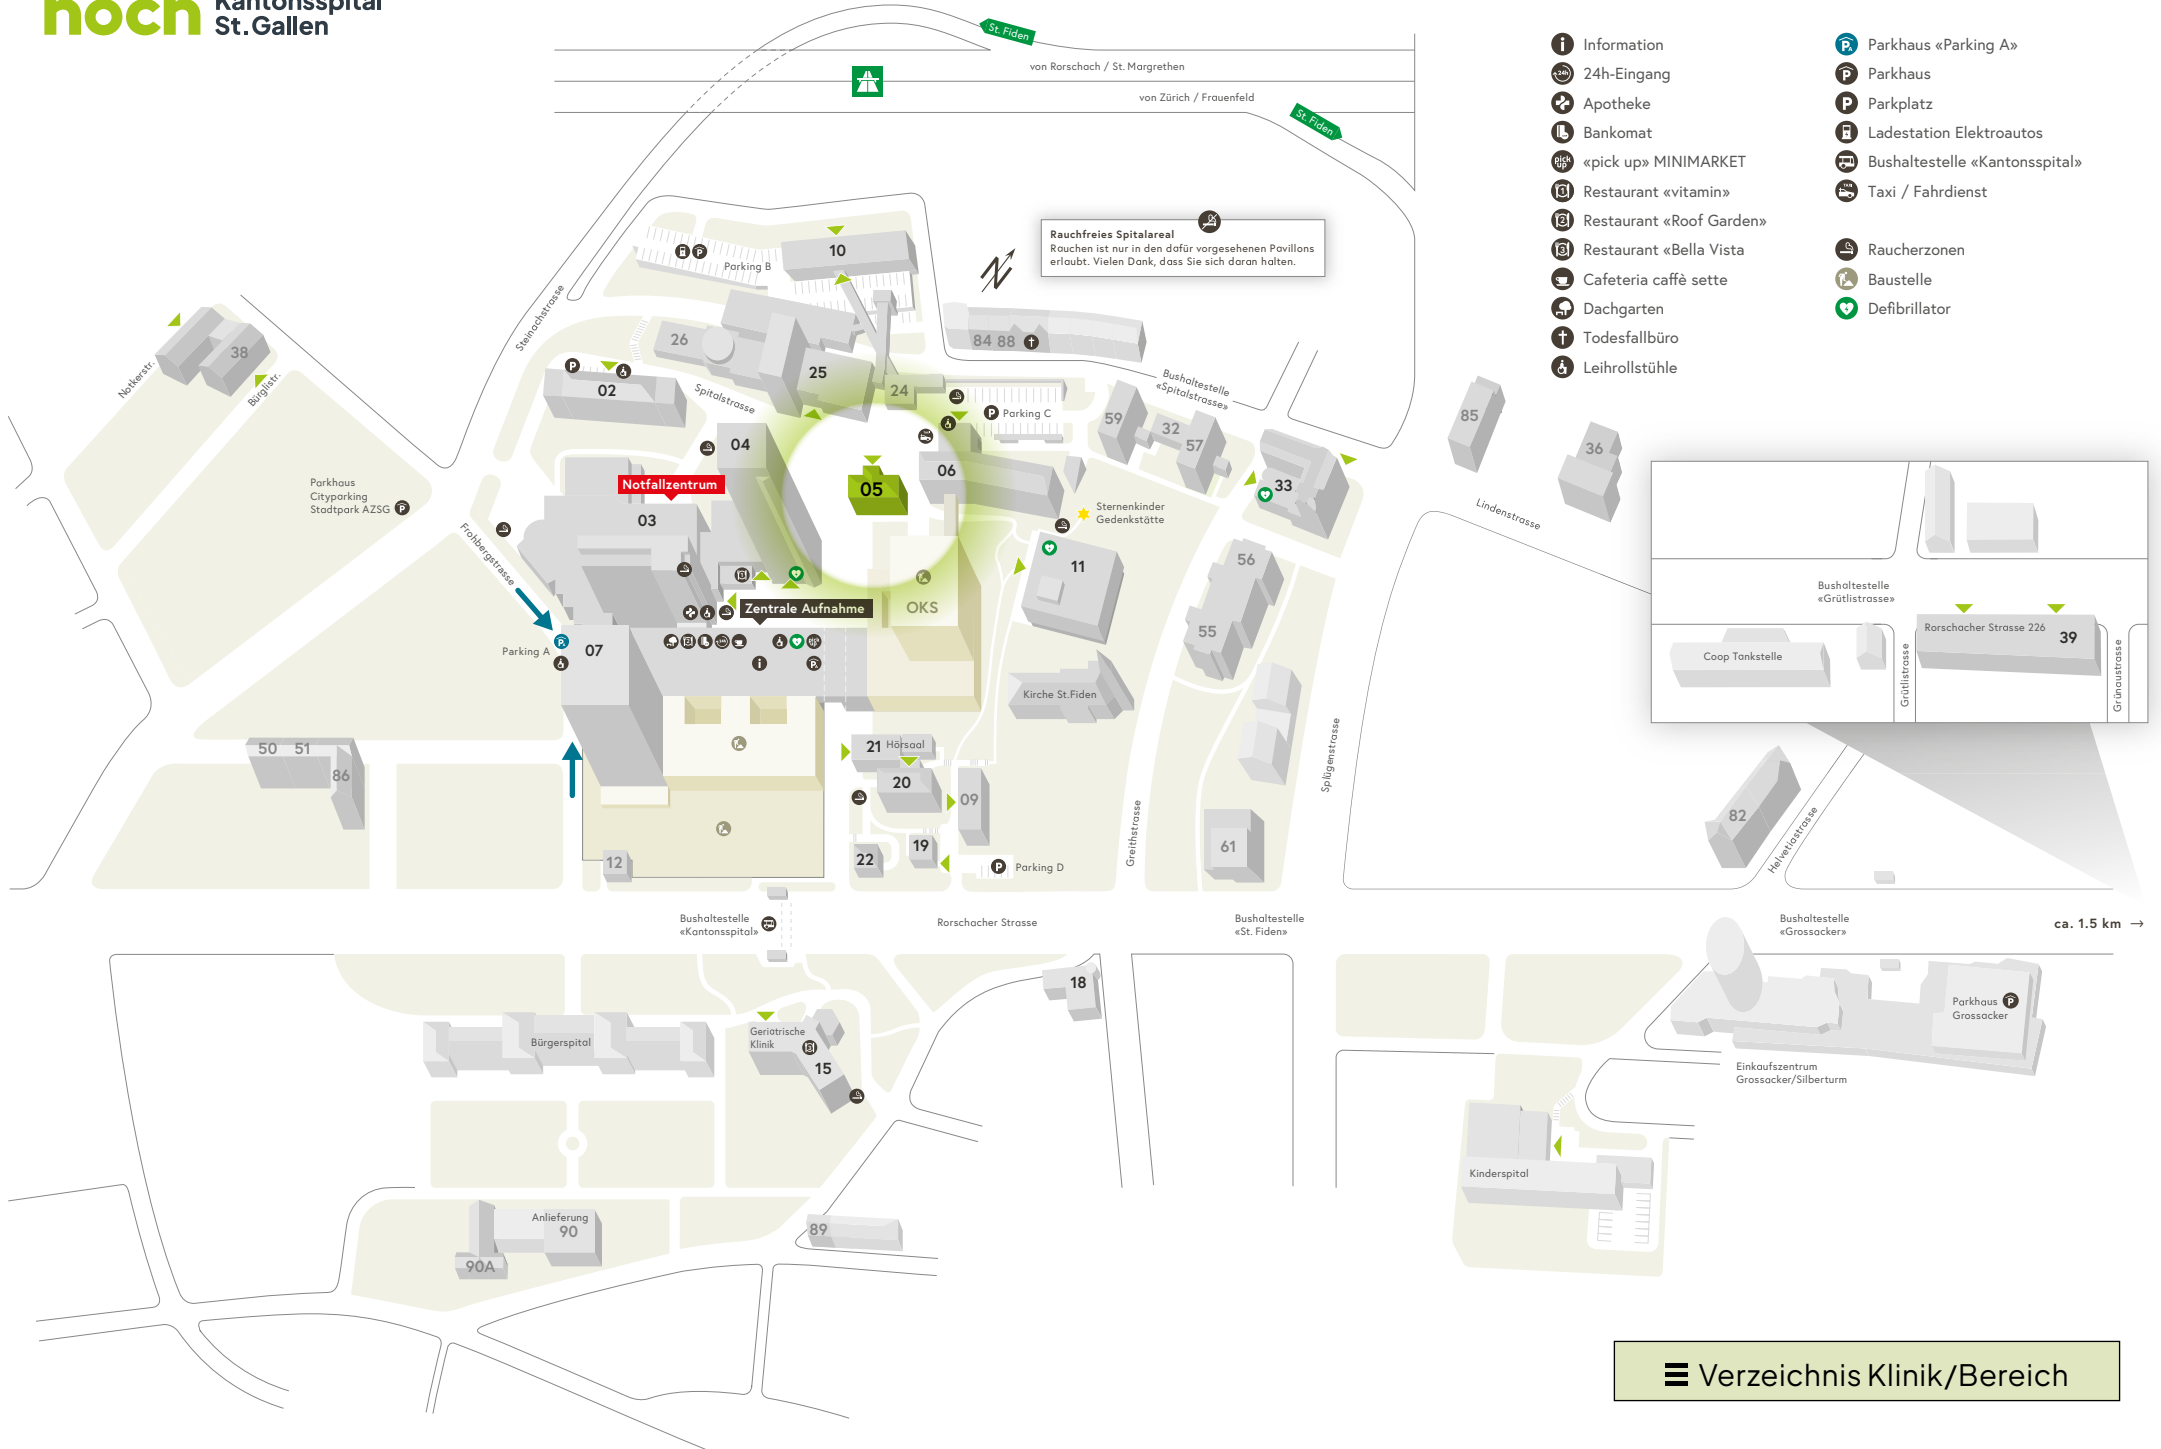

- Information
- 24h-Eingang
- Apotheke
- Bankomat
- «pick up» MINIMARKET
- Restaurant «vitamin»
- Restaurant «Roof Garden»
- Restaurant «Bella Vista»
- Cafeteria caffè sette
- Dachgarten
- Todesfallbüro
- Leihrollstühle
- Parkhaus «Parking A»
- Parkhaus
- Parkplatz
- Ladestation Elektroautos
- Bushaltestelle «Kantonsspital»
- Taxi / Fahrdienst
- Raucherzonen
- Baustelle
- Defibrillator