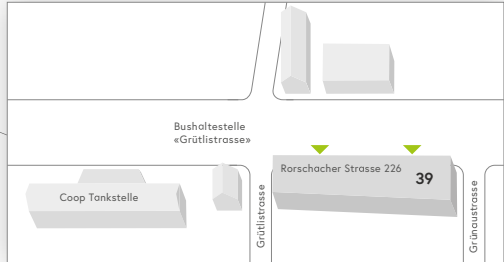

- Information
- 24h-Eingang
- Apotheke
- Bankomat
- «pick up» MINIMARKET
- Restaurant «vitamin»
- Restaurant «Roof Garden»
- Restaurant «Bella Vista»
- Cafeteria caffè sette
- Dachgarten
- Todesfallbüro
- Leihrollstühle
- Parkhaus «Parking A»
- Parkhaus
- Parkplatz
- Ladestation Elektroautos
- Bushaltestelle «Kantonsspital»
- Taxi / Fahrdienst
- Raucherzonen
- Baustelle
- Defibrillator

Rauchfreies Spitalareal
Rouchen ist nur in den dafür vorgesehenen Pavillons erlaubt. Vielen Dank, dass Sie sich daran halten.