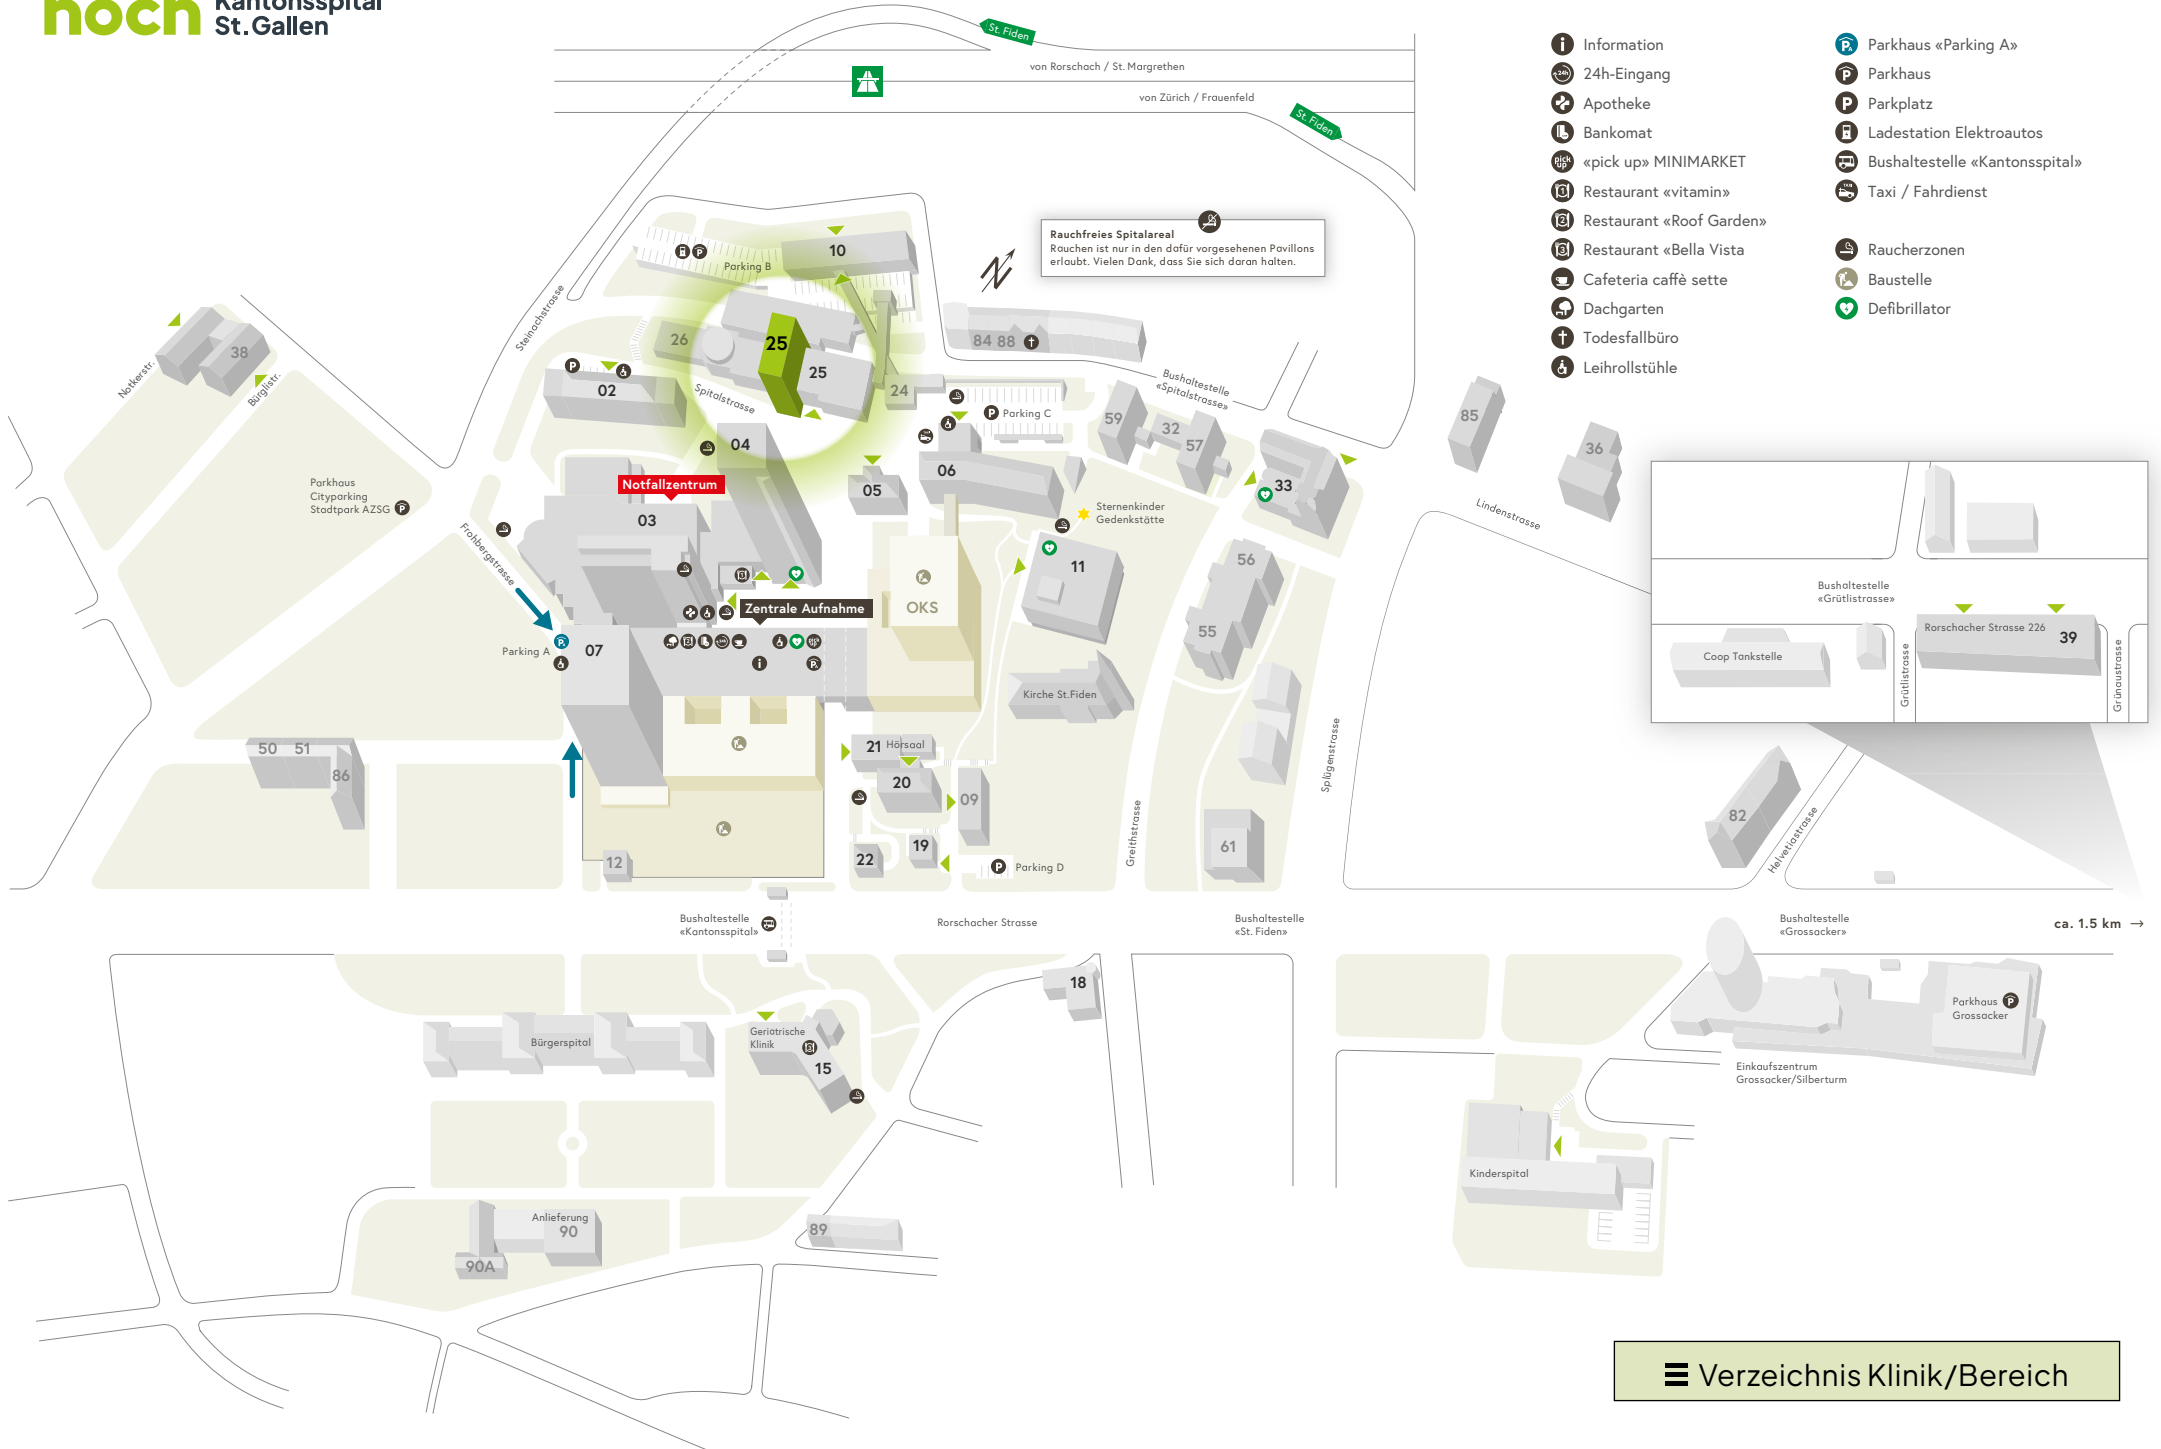

Rauchfreies Spitalareal
Rouchen ist nur in den dafür vorgesehenen Pavillons erlaubt. Vielen Dank, dass Sie sich daran halten.

- Information
- 24h-Eingang
- Apotheke
- Bankomat
- «pick up» MINIMARKET
- Restaurant «vitamin»
- Restaurant «Roof Garden»
- Restaurant «Bella Vista»
- Cafeteria caffè sette
- Dachgarten
- Todesfallbüro
- Leihrollstühle
- Parkhaus «Parking A»
- Parkhaus
- Parkplatz
- Ladestation Elektroautos
- Bushaltestelle «Kantonsspital»
- Taxi / Fahrdienst
- Raucherzonen
- Baustelle
- Defibrillator