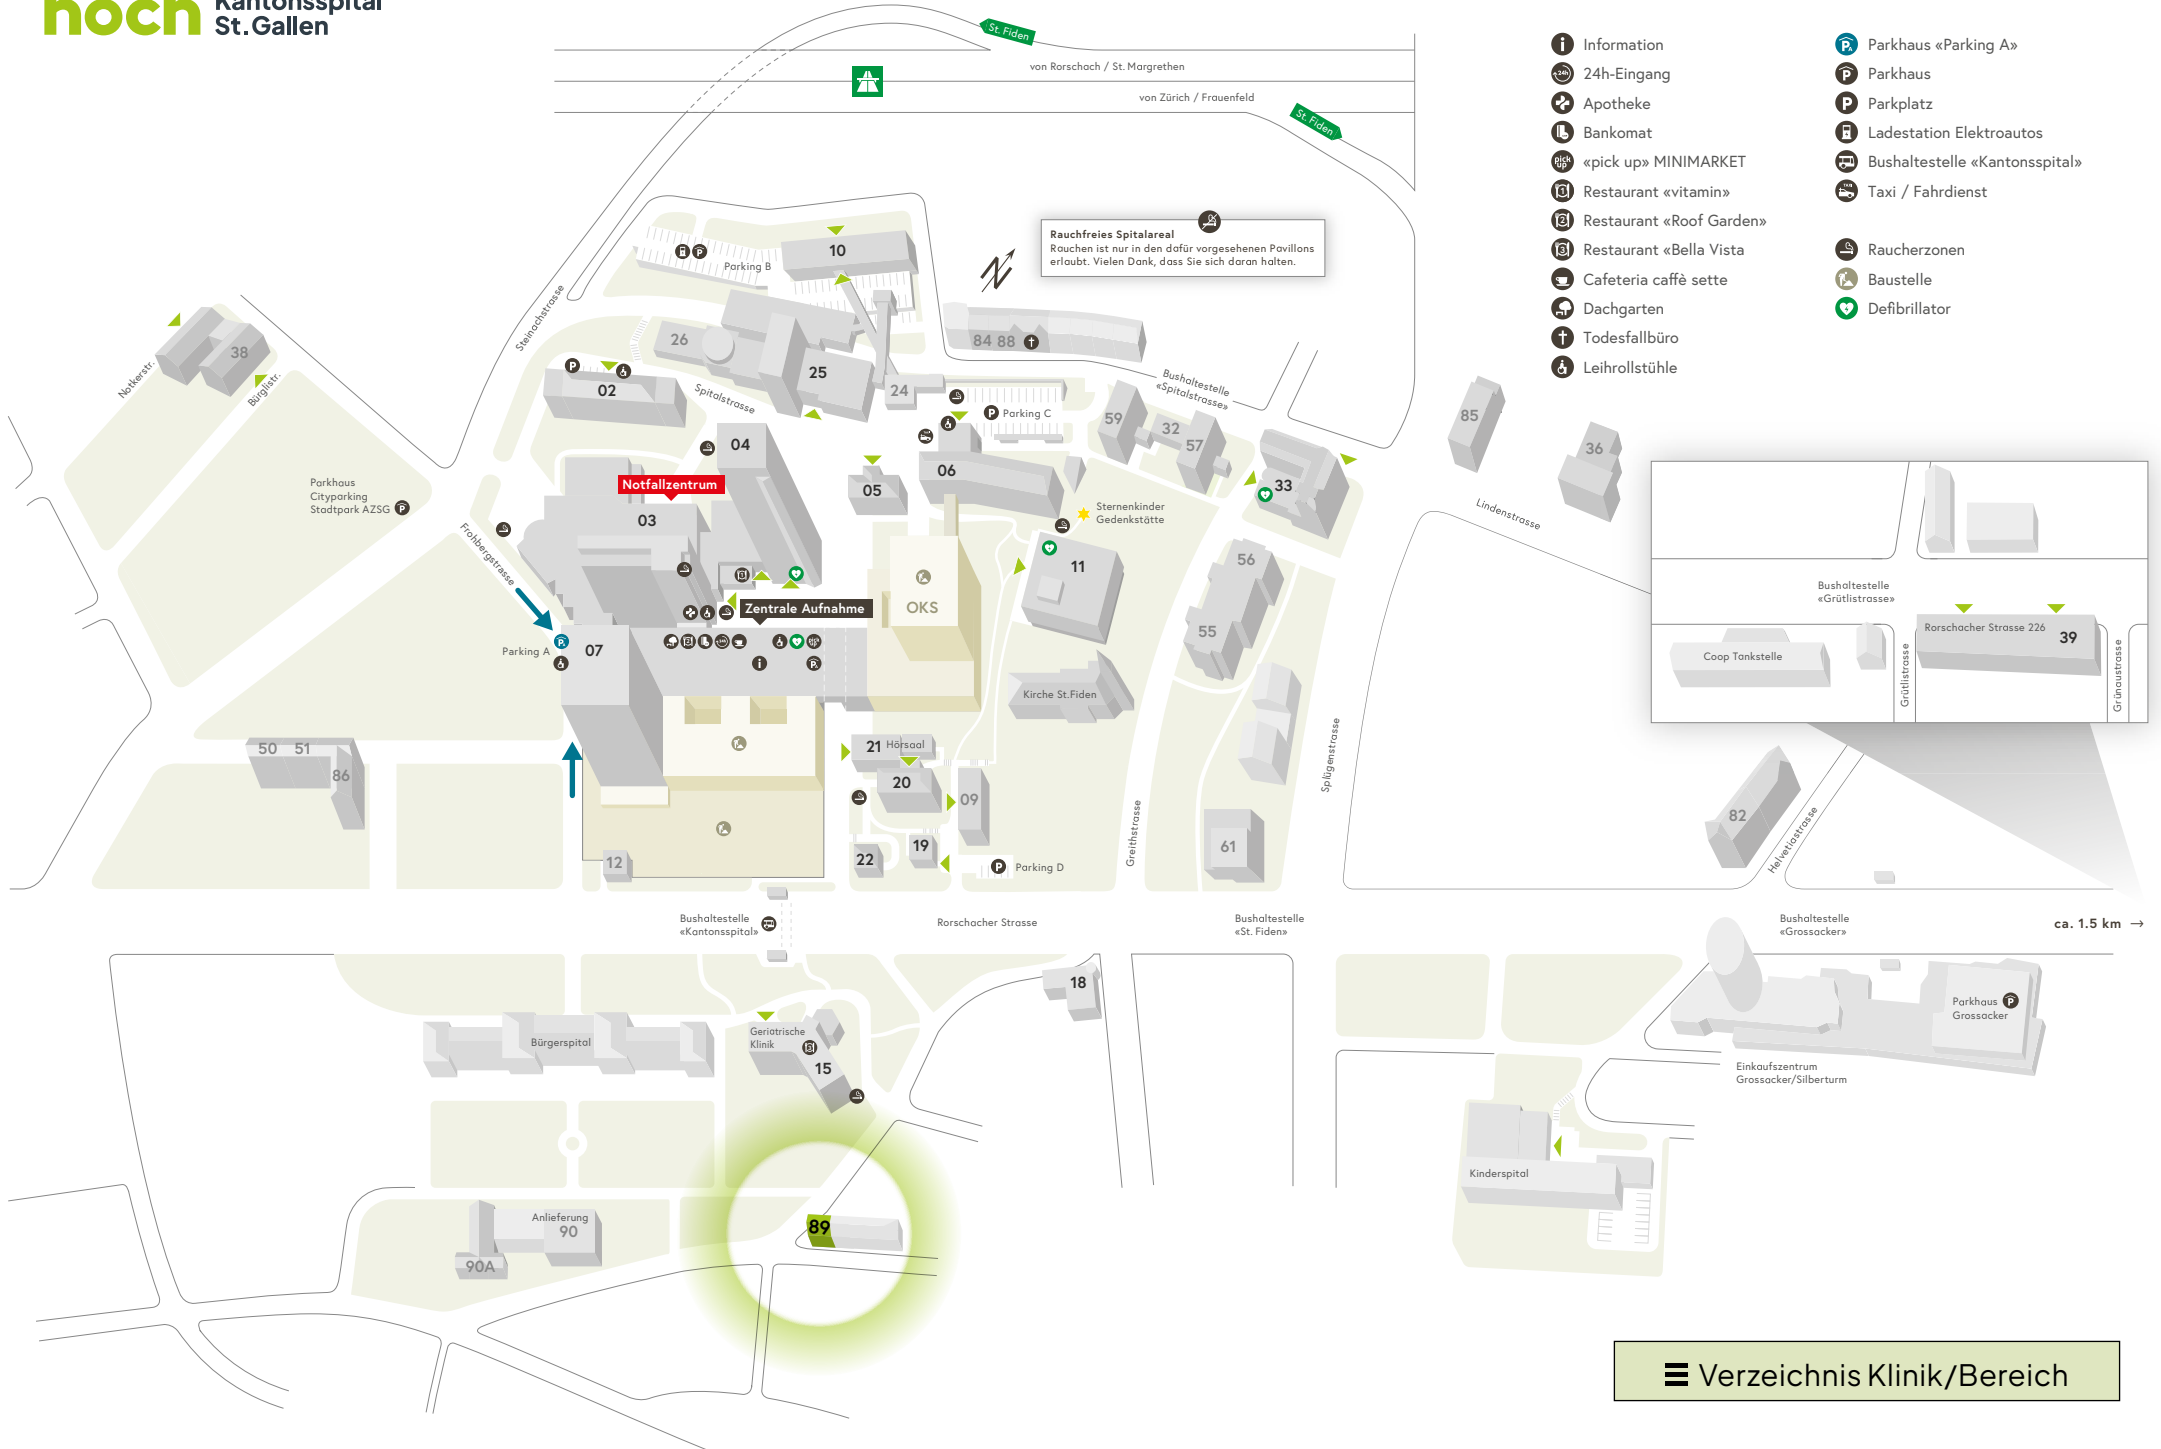

- Information
- 24h-Eingang
- Apotheke
- Bankomat
- «pick up» MINIMARKET
- Restaurant «vitamin»
- Restaurant «Roof Garden»
- Restaurant «Bella Vista»
- Cafeteria caffè sette
- Dachgarten
- Todesfallbüro
- Leihrollstühle
- Parkhaus «Parking A»
- Parkhaus
- Parkplatz
- Ladestation Elektroautos
- Bushaltestelle «Kantonsspital»
- Taxi / Fahrdienst
- Raucherzonen
- Baustelle
- Defibrillator

Rauchfreies Spitalareal
Rouchen ist nur in den dafür vorgesehenen Pavillons erlaubt. Vielen Dank, dass Sie sich daran halten.

Bushaltestelle «Grütlistrasse»

Coop Tankstelle

Rorschacher Strasse 226 **39**

Grütlistrasse

Grünaustrasse