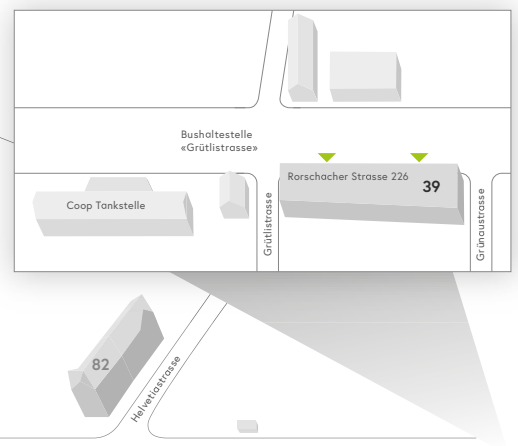

- Information
- 24h-Eingang
- Apotheke
- Bankomat
- «pick up» MINIMARKET
- Restaurant «vitamin»
- Restaurant «Roof Garden»
- Restaurant «Bella Vista»
- Cafeteria caffè sette
- Dachgarten
- Todesfallbüro
- Leihrollstühle
- Parkhaus «Parking A»
- Parkhaus
- Parkplatz
- Ladestation Elektroautos
- Bushaltestelle «Kantonsspital»
- Taxi / Fahrdienst
- Raucherzonen
- Baustelle
- Defibrillator

Rauchfreies Spitalareal
Rouchen ist nur in den dafür vorgesehenen Pavillons erlaubt. Vielen Dank, dass Sie sich daran halten.