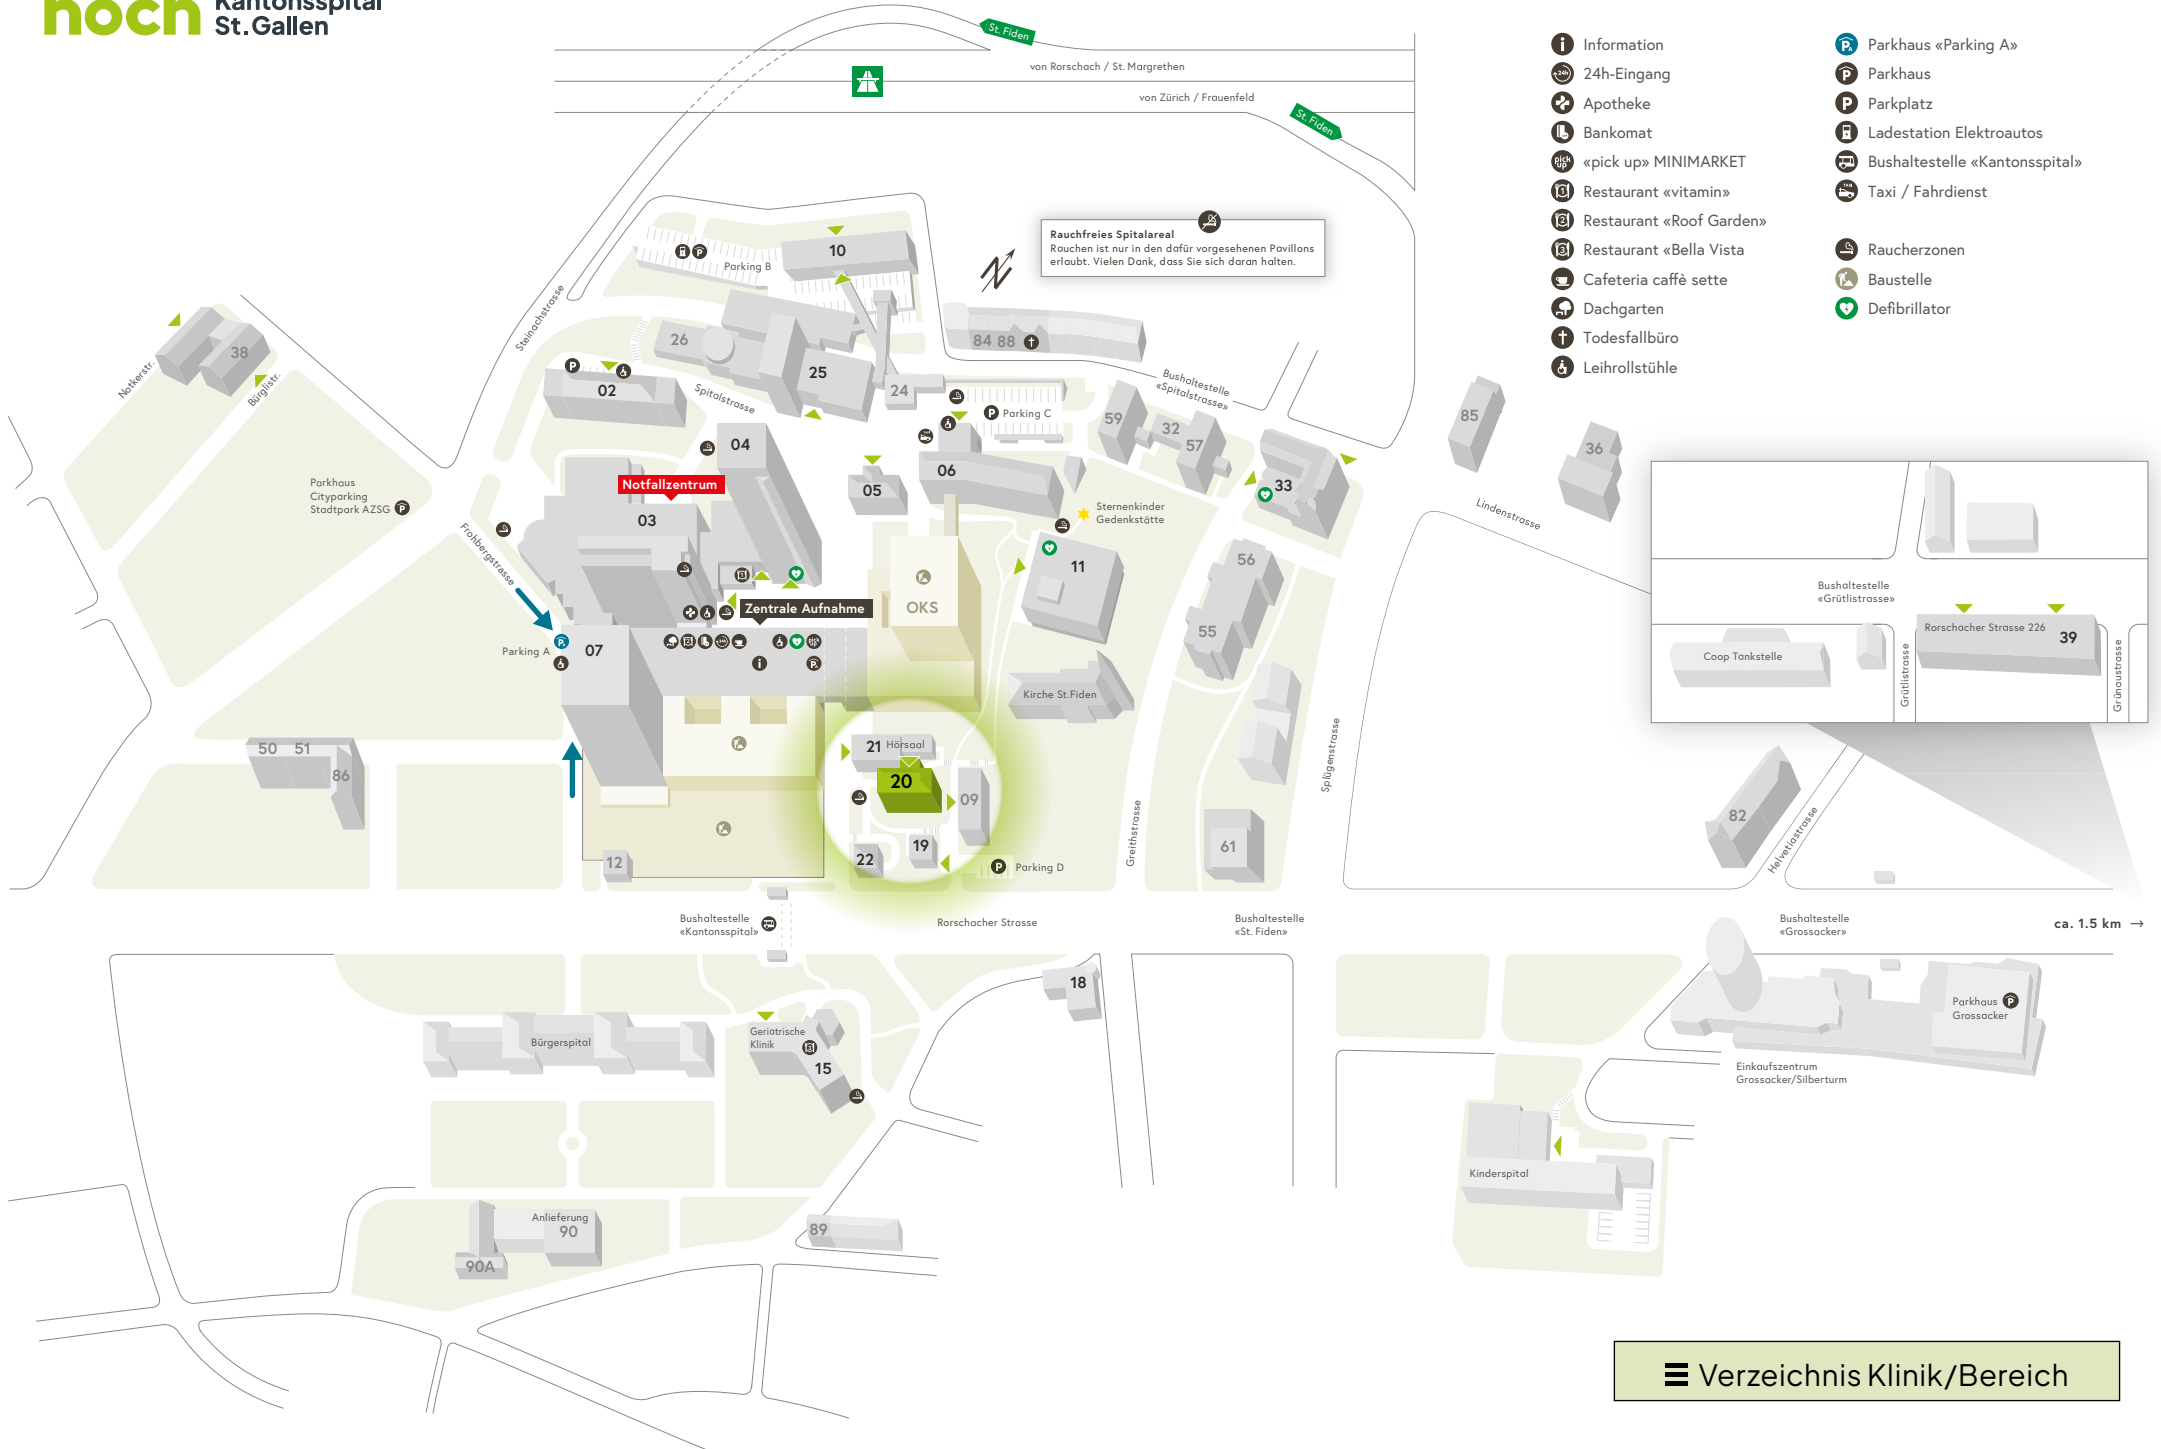

Rauchfreies Spitalareal
Rouchen ist nur in den dafür vorgesehenen Pavillons erlaubt. Vielen Dank, dass Sie sich daran halten.

- Information
- 24h-Eingang
- Apotheke
- Bankomat
- «pick up» MINIMARKET
- Restaurant «vitamin»
- Restaurant «Roof Garden»
- Restaurant «Bella Vista»
- Cafeteria caffè sette
- Dachgarten
- Todesfallbüro
- Leihrollstühle
- Parkhaus «Parking A»
- Parkhaus
- Parkplatz
- Ladestation Elektroautos
- Bushaltestelle «Kantonsspital»
- Taxi / Fahrdienst
- Raucherzonen
- Baustelle
- Defibrillator