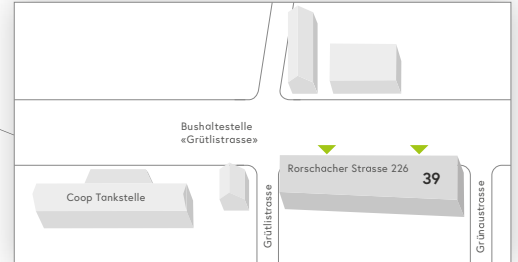

Rauchfreies Spitalareal
Rouchen ist nur in den dafür vorgesehenen Pavillons erlaubt. Vielen Dank, dass Sie sich daran halten.

- Information
- 24h-Eingang
- Apotheke
- Bankomat
- «pick up» MINIMARKET
- Restaurant «vitamin»
- Restaurant «Roof Garden»
- Restaurant «Bella Vista»
- Cafeteria caffè sette
- Dachgarten
- Todesfallbüro
- Leihrollstühle
- Parkhaus «Parking A»
- Parkhaus
- Parkplatz
- Ladestation Elektroautos
- Bushaltestelle «Kantonsspital»
- Taxi / Fahrdienst
- Raucherzonen
- Baustelle
- Defibrillator