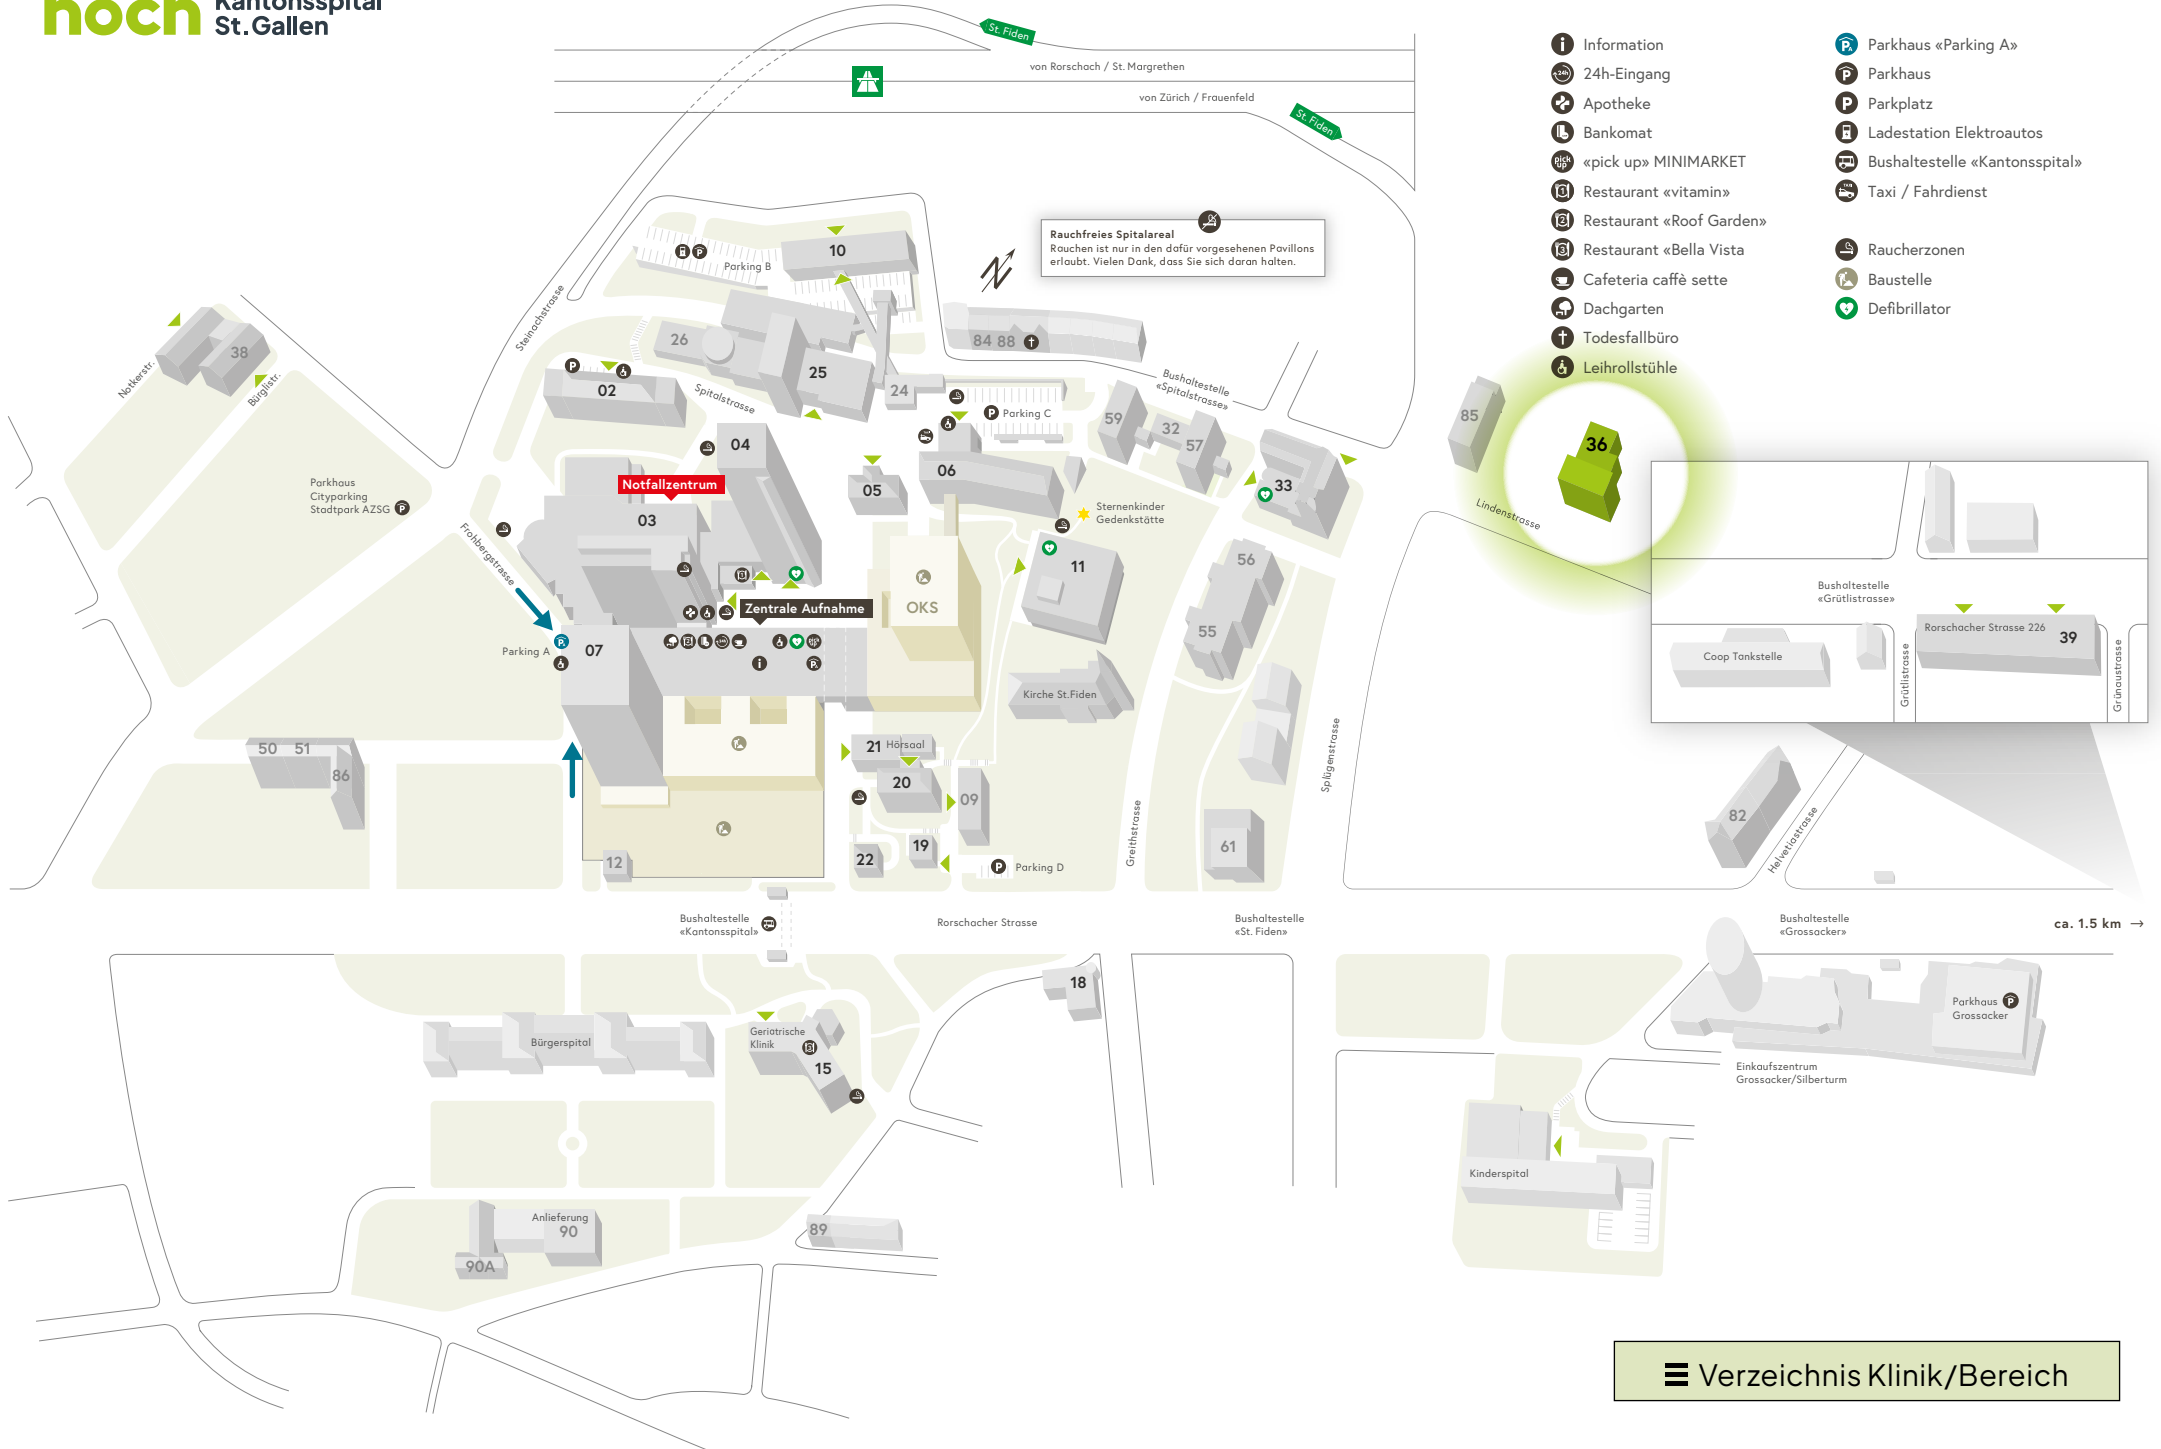

- Information
- 24h-Eingang
- Apotheke
- Bankomat
- «pick up» MINIMARKET
- Restaurant «vitamin»
- Restaurant «Roof Garden»
- Restaurant «Bella Vista»
- Cafeteria caffè sette
- Dachgarten
- Todesfallbüro
- Leihrollstühle
- Parkhaus «Parking A»
- Parkhaus
- Parkplatz
- Ladestation Elektroautos
- Bushaltestelle «Kantonsspital»
- Taxi / Fahrdienst
- Raucherzonen
- Baustelle
- Defibrillator

Rauchfreies Spitalareal
Rouchen ist nur in den dafür vorgesehenen Pavillons erlaubt. Vielen Dank, dass Sie sich daran halten.