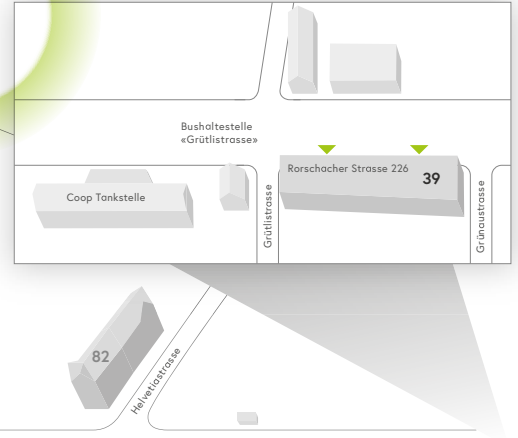

- Information
- 24h-Eingang
- Apotheke
- Bankomat
- «pick up» MINIMARKET
- Restaurant «vitamin»
- Restaurant «Roof Garden»
- Restaurant «Bella Vista»
- Cafeteria caffè sette
- Dachgarten
- Todesfallbüro
- Leihrollstühle
- Parkhaus «Parking A»
- Parkhaus
- Parkplatz
- Ladestation Elektroautos
- Bushaltestelle «Kantonsspital»
- Taxi / Fahrdienst
- Raucherzonen
- Baustelle
- Defibrillator

Rauchfreies Spitalareal
Rouchen ist nur in den dafür vorgesehenen Pavillons erlaubt. Vielen Dank, dass Sie sich daran halten.