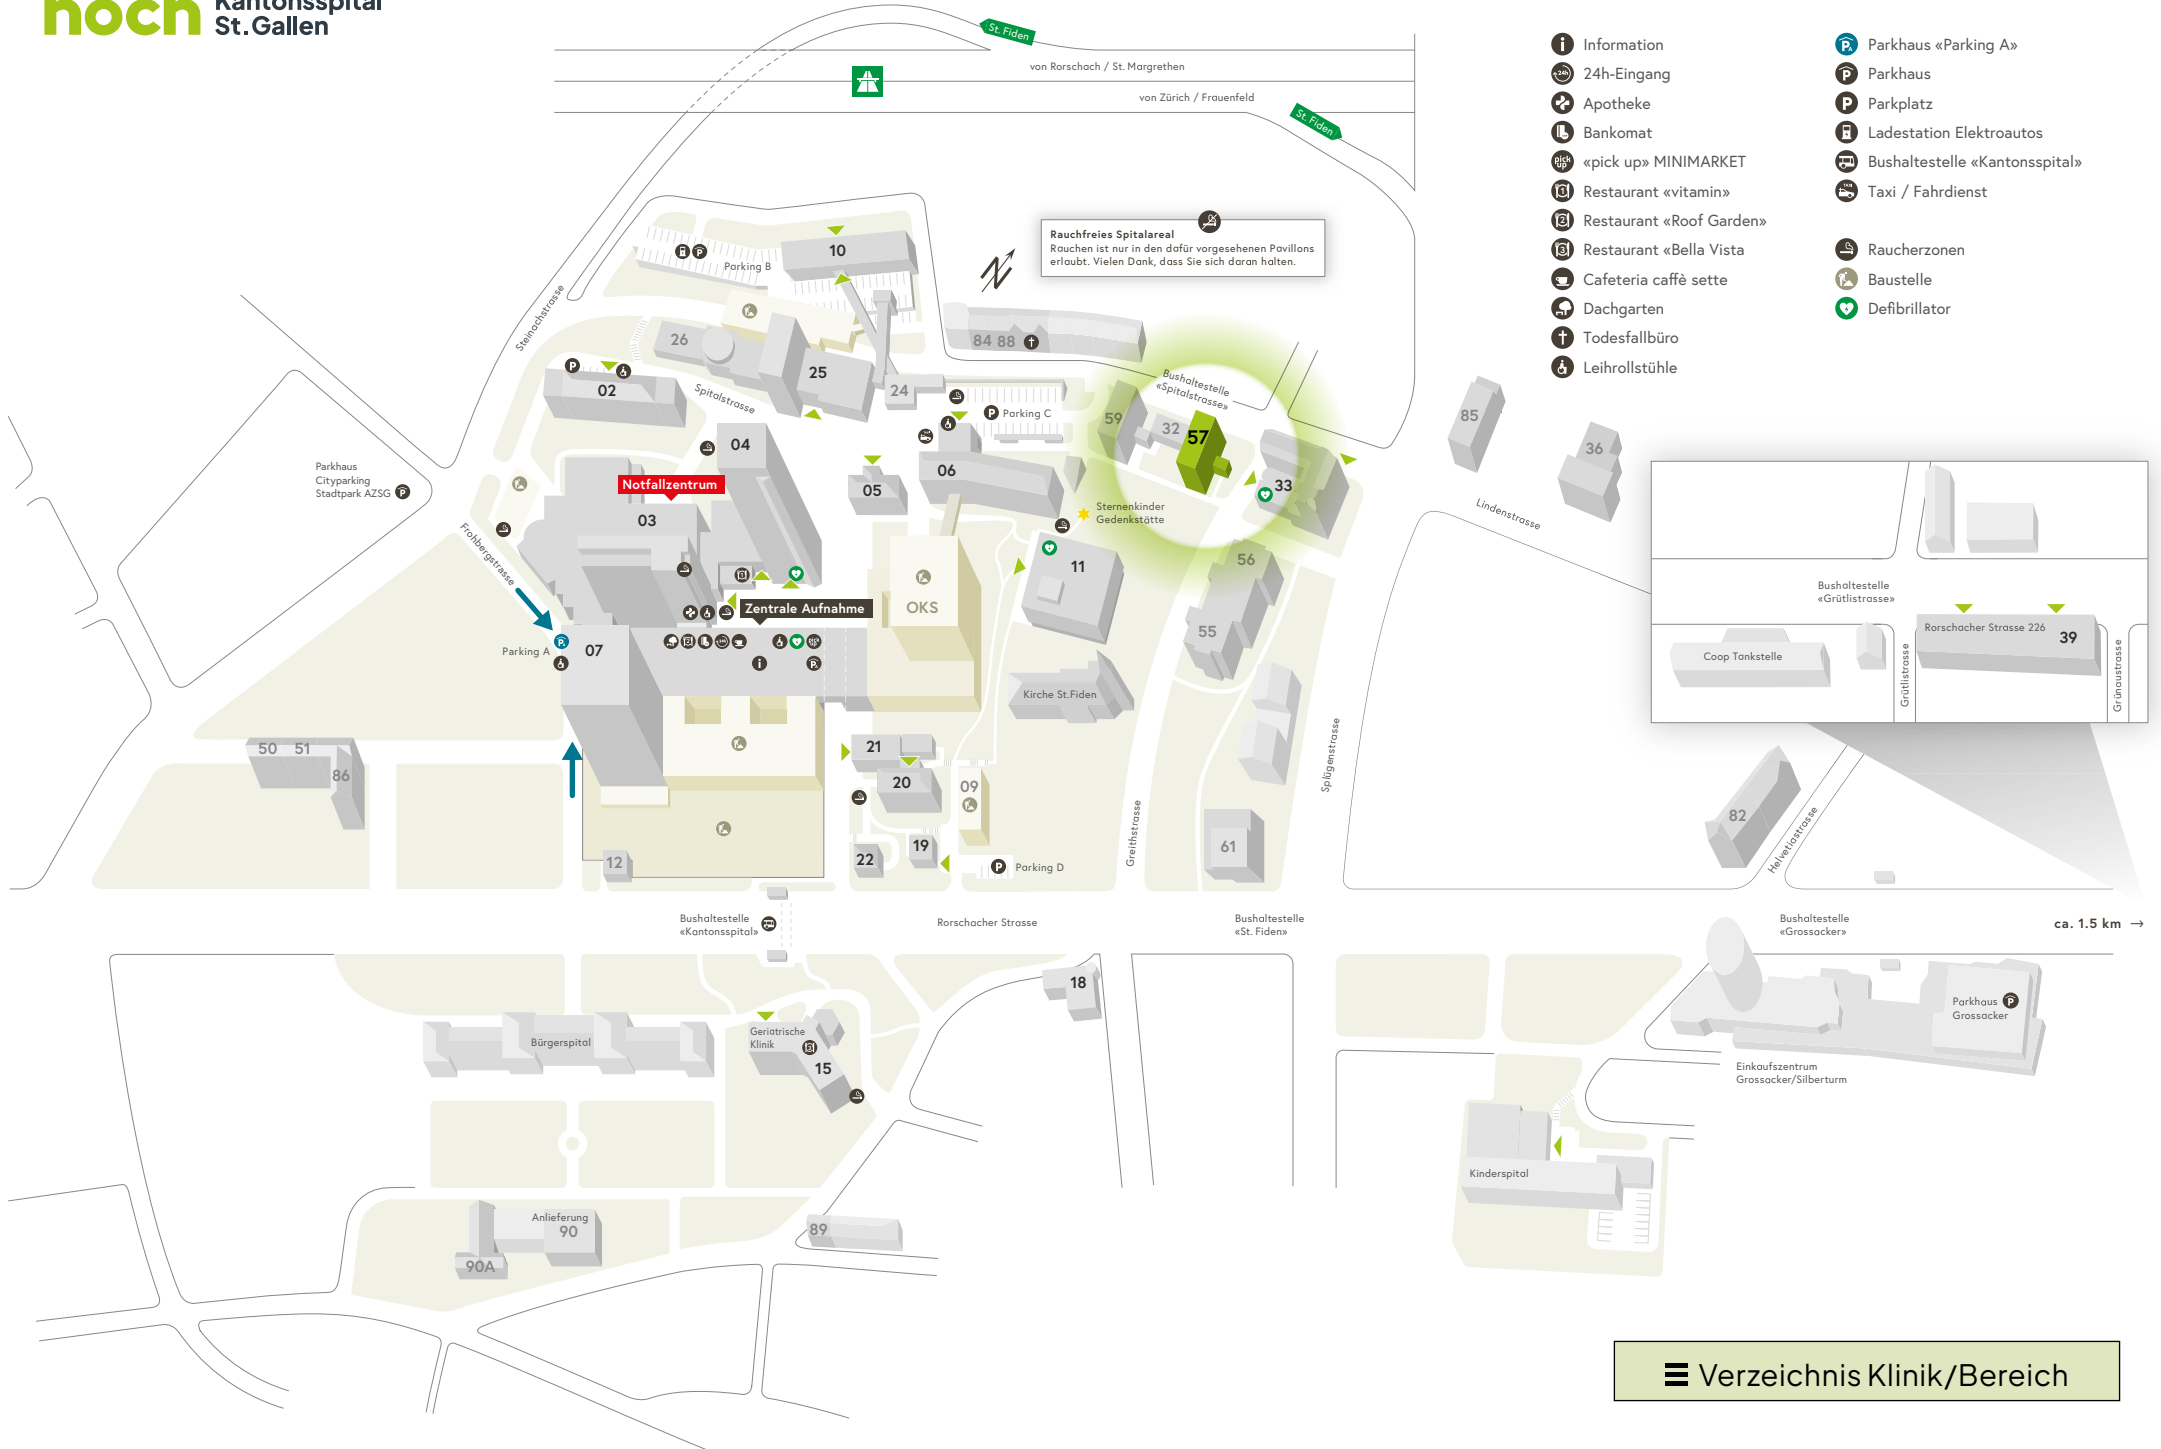

- Information
- 24h-Eingang
- Apotheke
- Bankomat
- «pick up» MINIMARKET
- Restaurant «vitamin»
- Restaurant «Roof Garden»
- Restaurant «Bella Vista»
- Cafeteria caffè sette
- Dachgarten
- Todesfallbüro
- Leihrollstühle
- Parkhaus «Parking A»
- Parkhaus
- Parkplatz
- Ladestation Elektroautos
- Bushaltestelle «Kantonsspital»
- Taxi / Fahrdienst
- Raucherzonen
- Baustelle
- Defibrillator