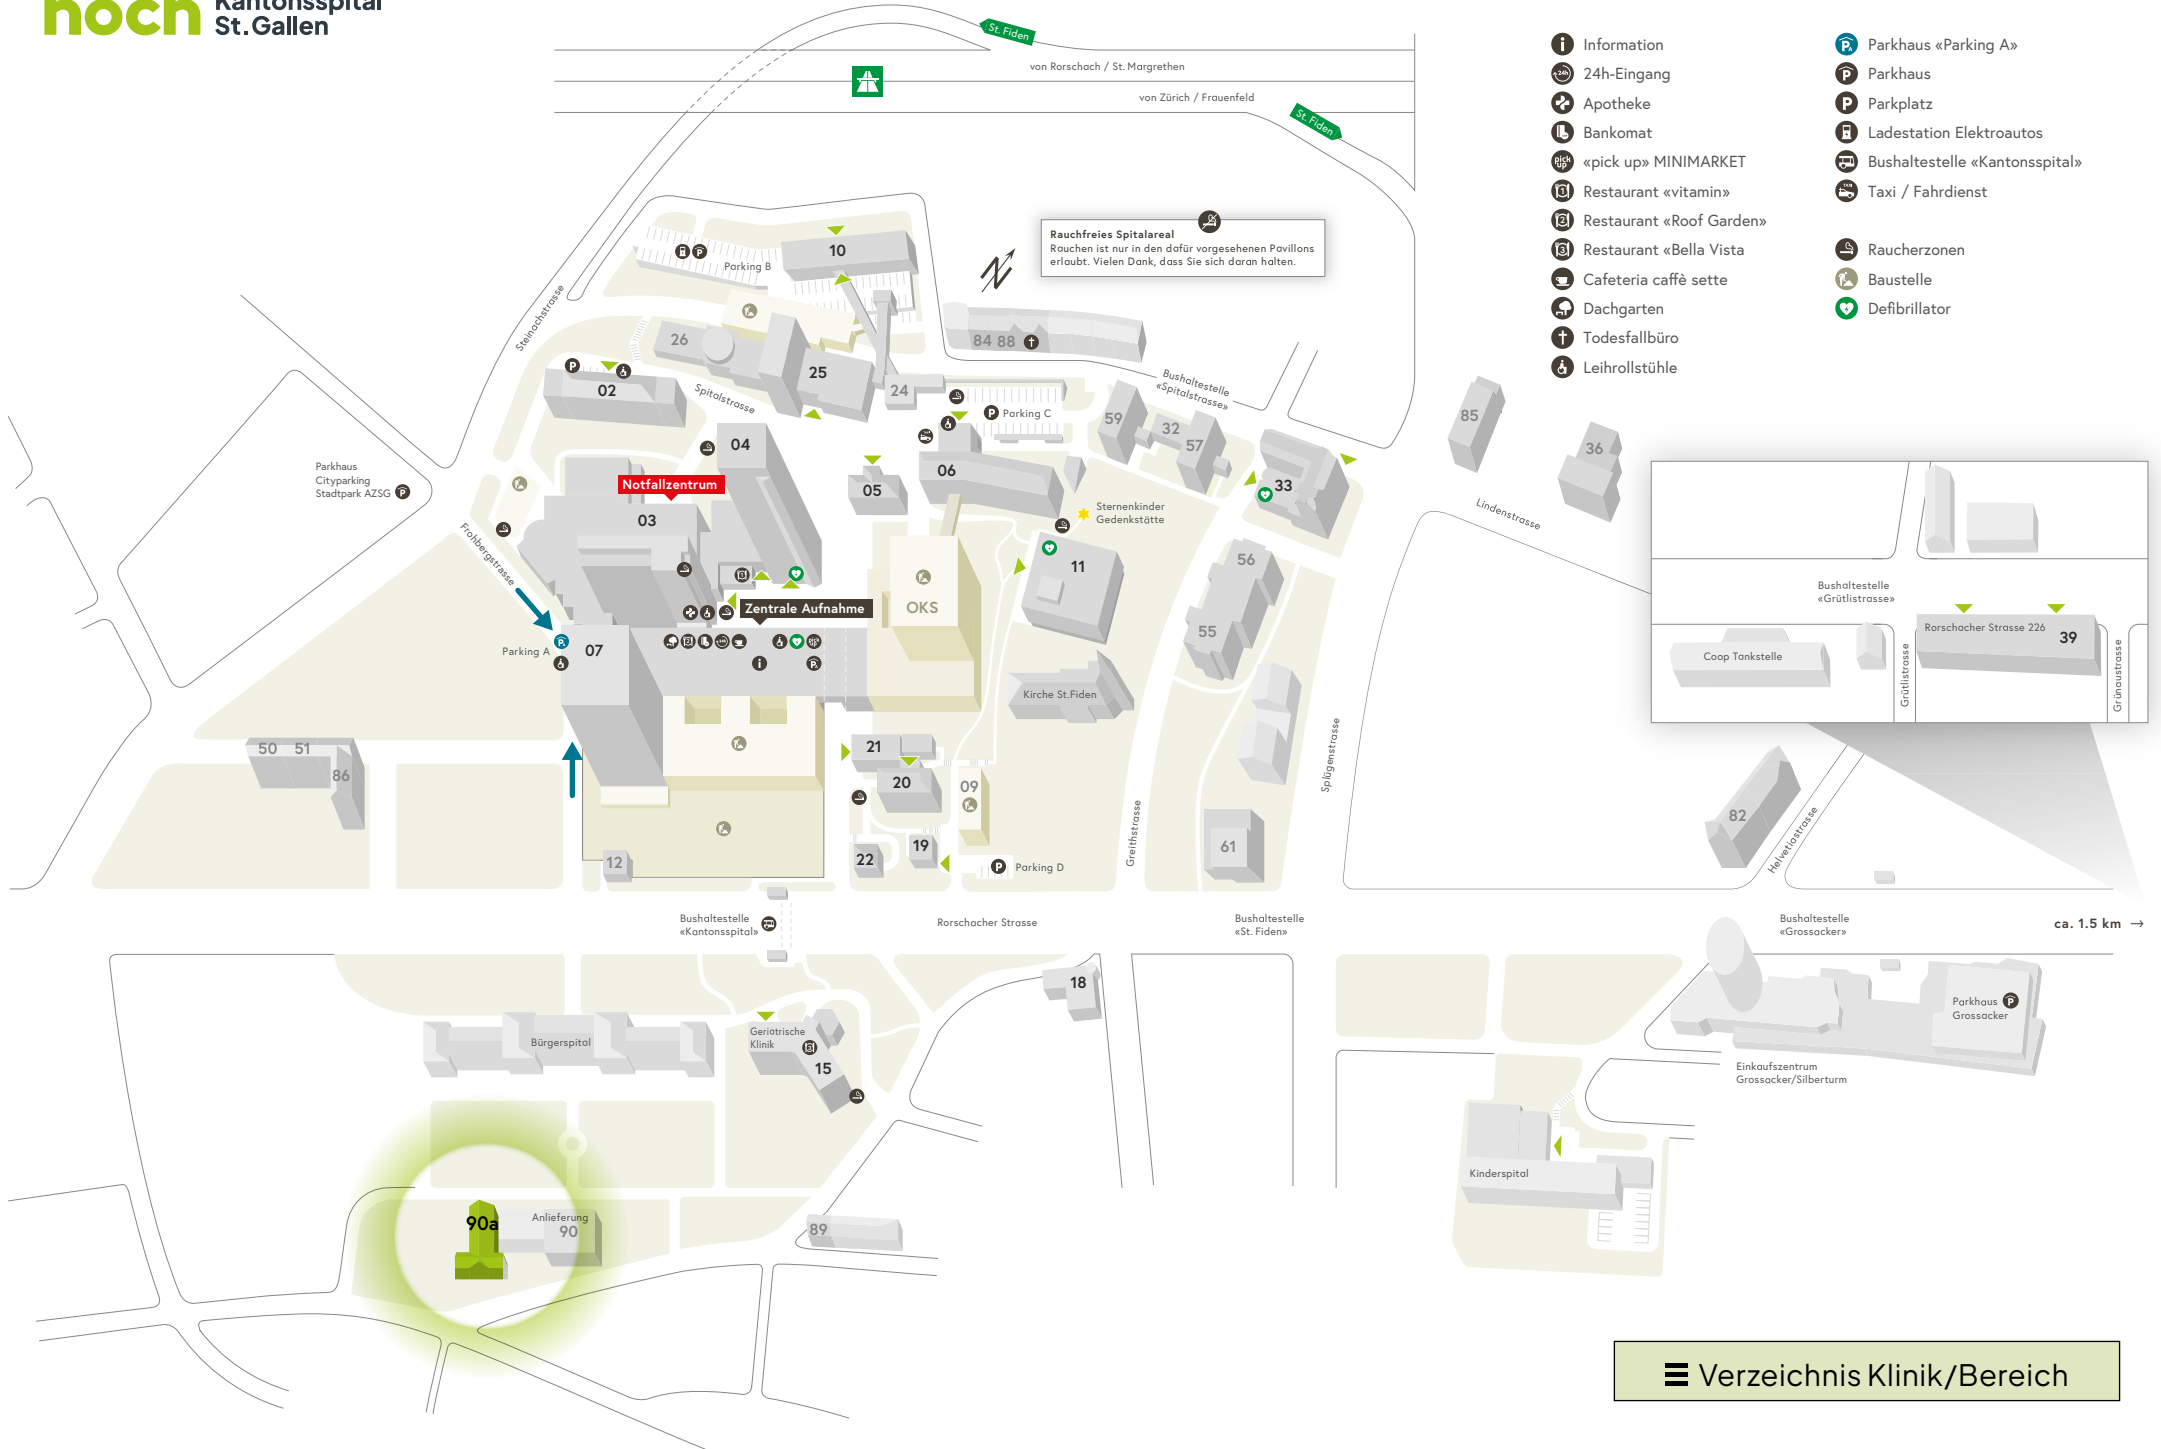

- Information
- 24h-Eingang
- Apotheke
- Bankomat
- «pick up» MINIMARKET
- Restaurant «vitamin»
- Restaurant «Roof Garden»
- Restaurant «Bella Vista»
- Cafeteria caffè sette
- Dachgarten
- Todesfallbüro
- Leihrollstühle
- Parkhaus «Parking A»
- Parkhaus
- Parkplatz
- Ladestation Elektroautos
- Bushaltestelle «Kantonsspital»
- Taxi / Fahrdienst
- Raucherzonen
- Baustelle
- Defibrillator

Rauchfreies Spitalareal
Rouchen ist nur in den dafür vorgesehenen Pavillons erlaubt. Vielen Dank, dass Sie sich daran halten.