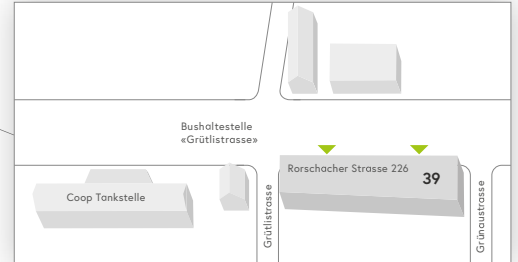

- Information
- 24h-Eingang
- Apotheke
- Bankomat
- «pick up» MINIMARKET
- Restaurant «vitamin»
- Restaurant «Roof Garden»
- Restaurant «Bella Vista»
- Cafeteria caffè sette
- Dachgarten
- Todesfallbüro
- Leihrollstühle
- Parkhaus «Parking A»
- Parkhaus
- Parkplatz
- Ladestation Elektroautos
- Bushaltestelle «Kantonsspital»
- Taxi / Fahrdienst
- Raucherzonen
- Baustelle
- Defibrillator

Rauchfreies Spitalareal
Rouchen ist nur in den dafür vorgesehenen Pavillons erlaubt. Vielen Dank, dass Sie sich daran halten.