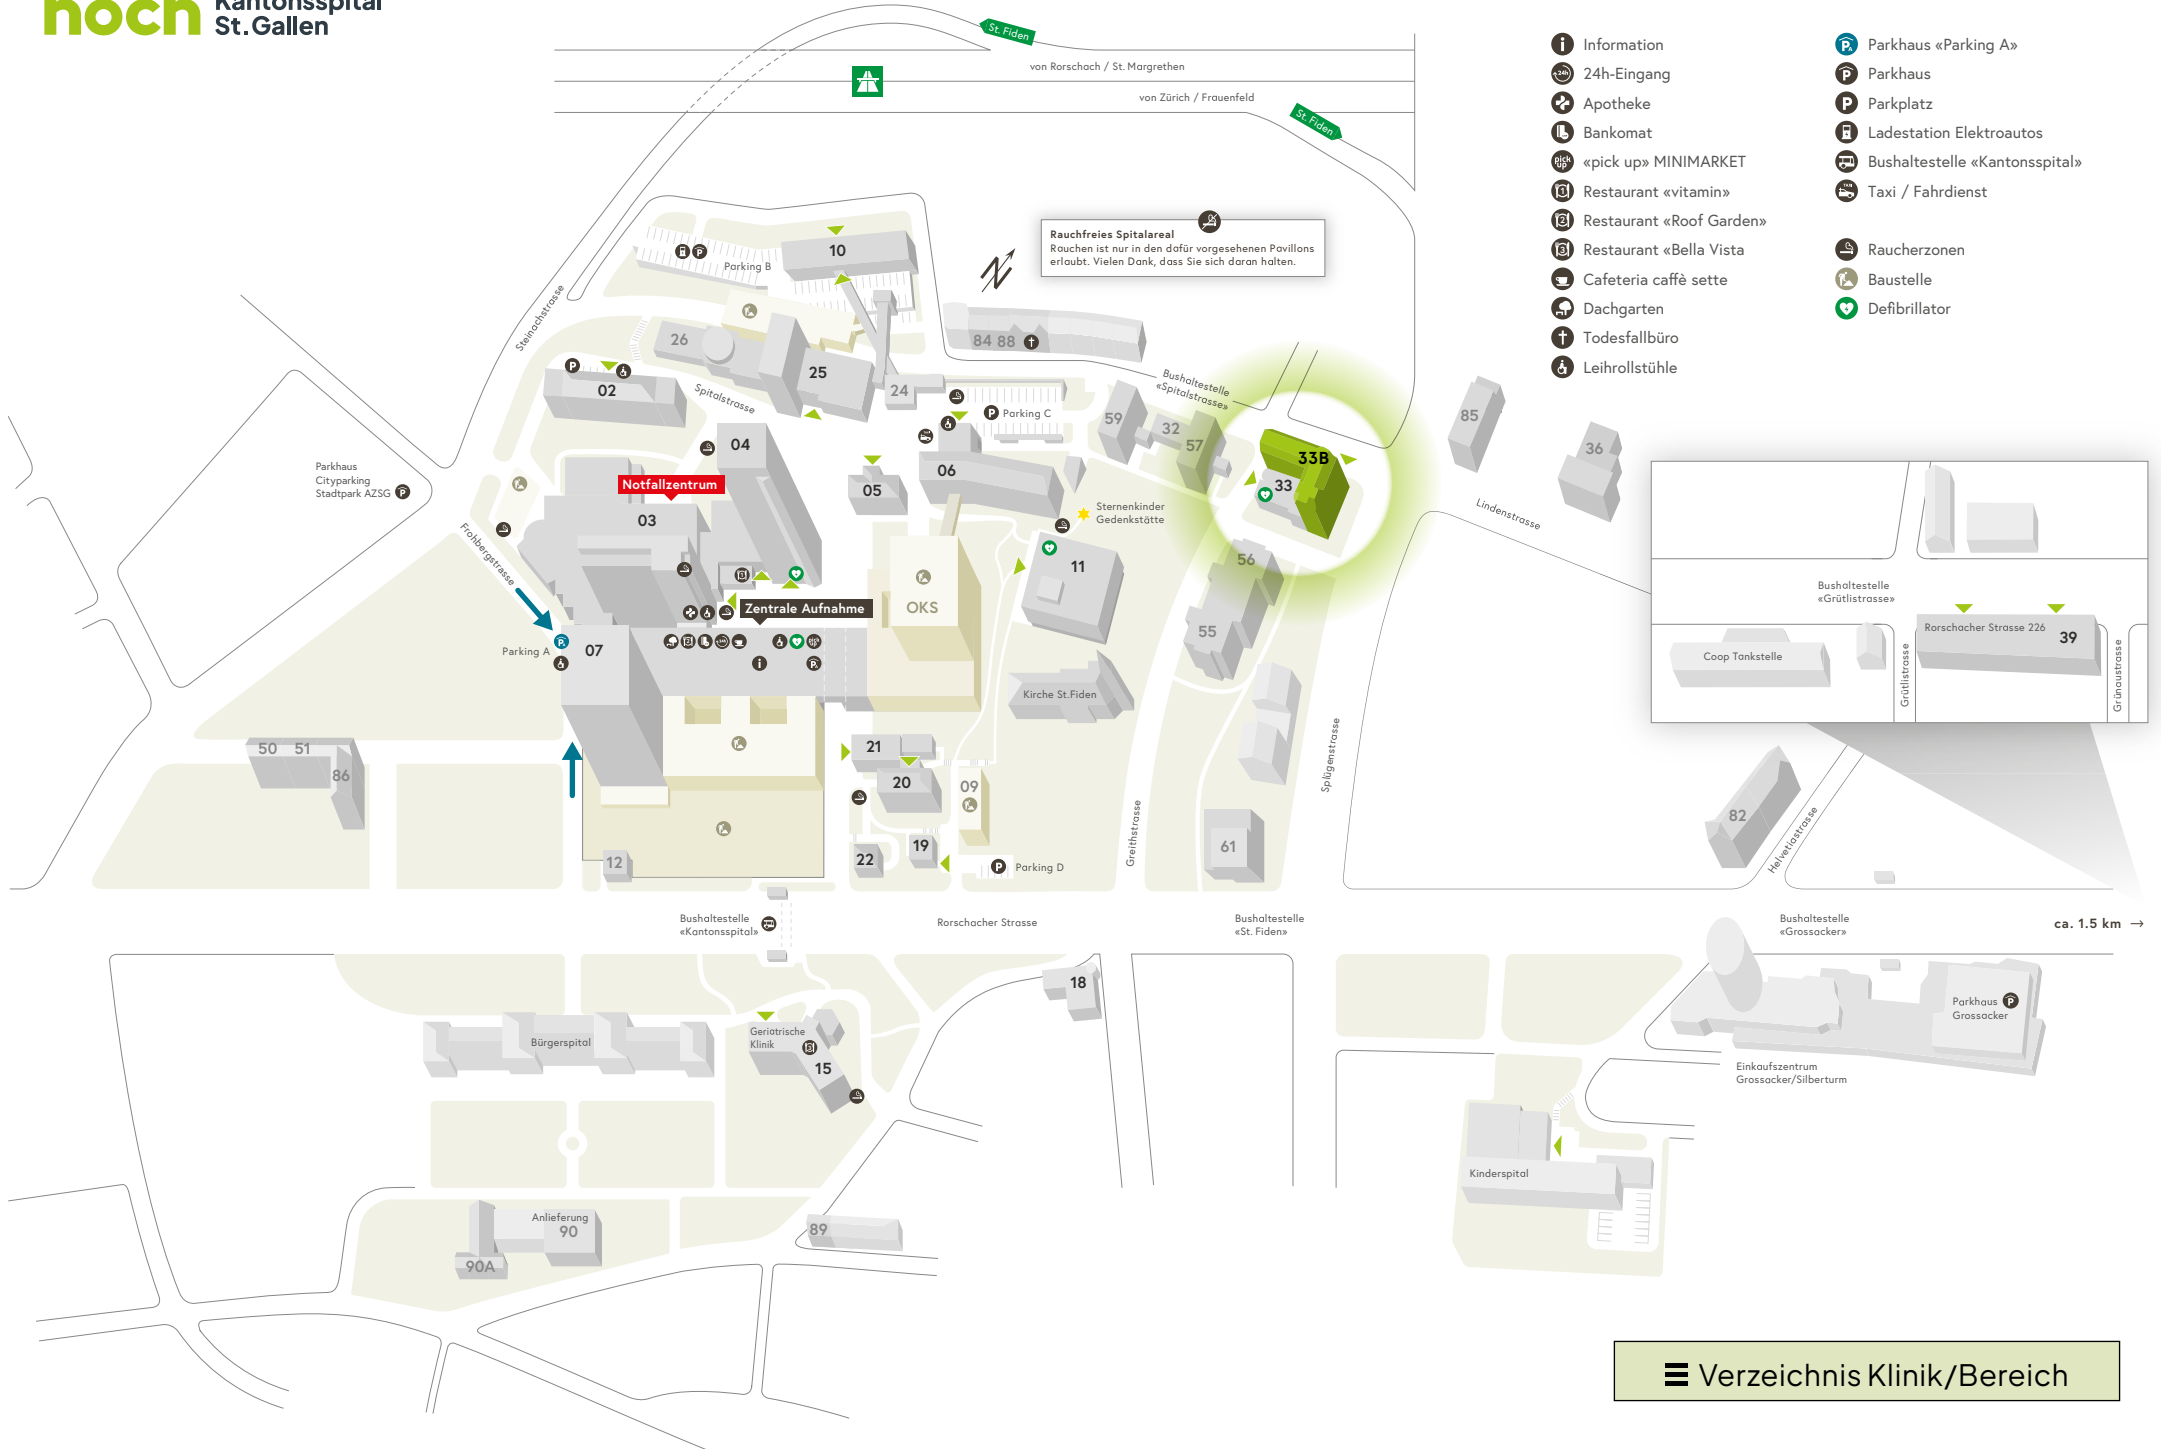

Rauchfreies Spitalareal
Rouchen ist nur in den dafür vorgesehenen Pavillons erlaubt. Vielen Dank, dass Sie sich daran halten.

- Information
- 24h-Eingang
- Apotheke
- Bankomat
- «pick up» MINIMARKET
- Restaurant «vitamin»
- Restaurant «Roof Garden»
- Restaurant «Bella Vista»
- Cafeteria caffè sette
- Dachgarten
- Todesfallbüro
- Leihrollstühle
- Parkhaus «Parking A»
- Parkhaus
- Parkplatz
- Ladestation Elektroautos
- Bushaltestelle «Kantonsspital»
- Taxi / Fahrdienst
- Raucherzonen
- Baustelle
- Defibrillator