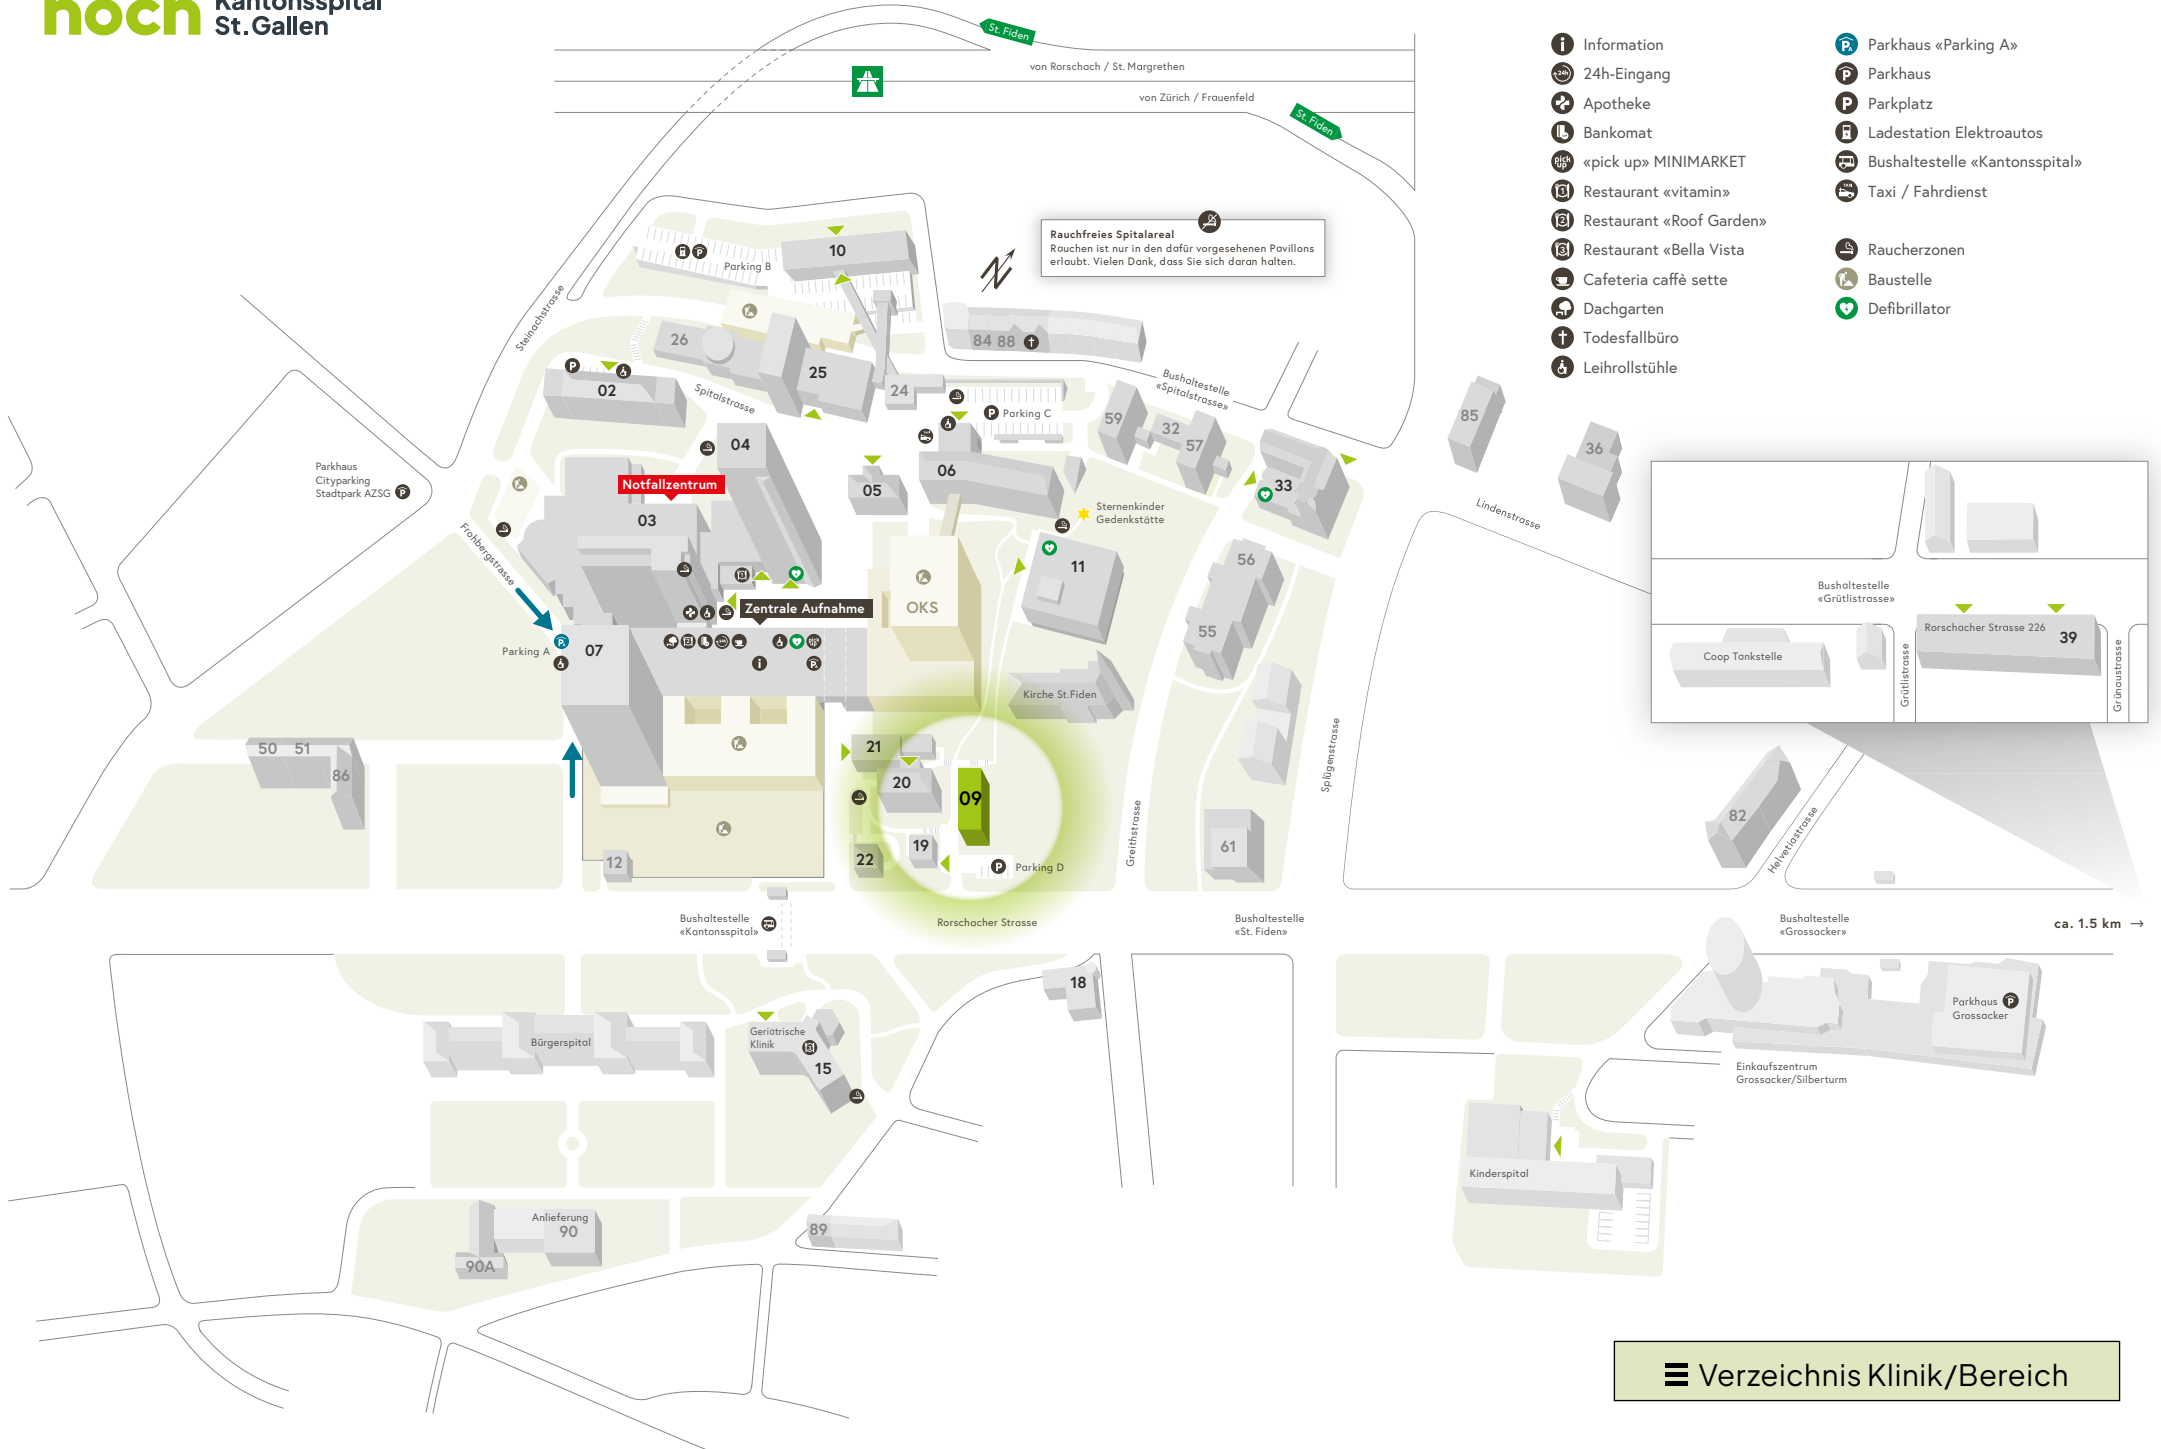

- Information
- 24h-Eingang
- Apotheke
- Bankomat
- «pick up» MINIMARKET
- Restaurant «vitamin»
- Restaurant «Roof Garden»
- Restaurant «Bella Vista»
- Cafeteria caffè sette
- Dachgarten
- Todesfallbüro
- Leihrollstühle
- Parkhaus «Parking A»
- Parkhaus
- Parkplatz
- Ladestation Elektroautos
- Bushaltestelle «Kantonsspital»
- Taxi / Fahrdienst
- Raucherzonen
- Baustelle
- Defibrillator