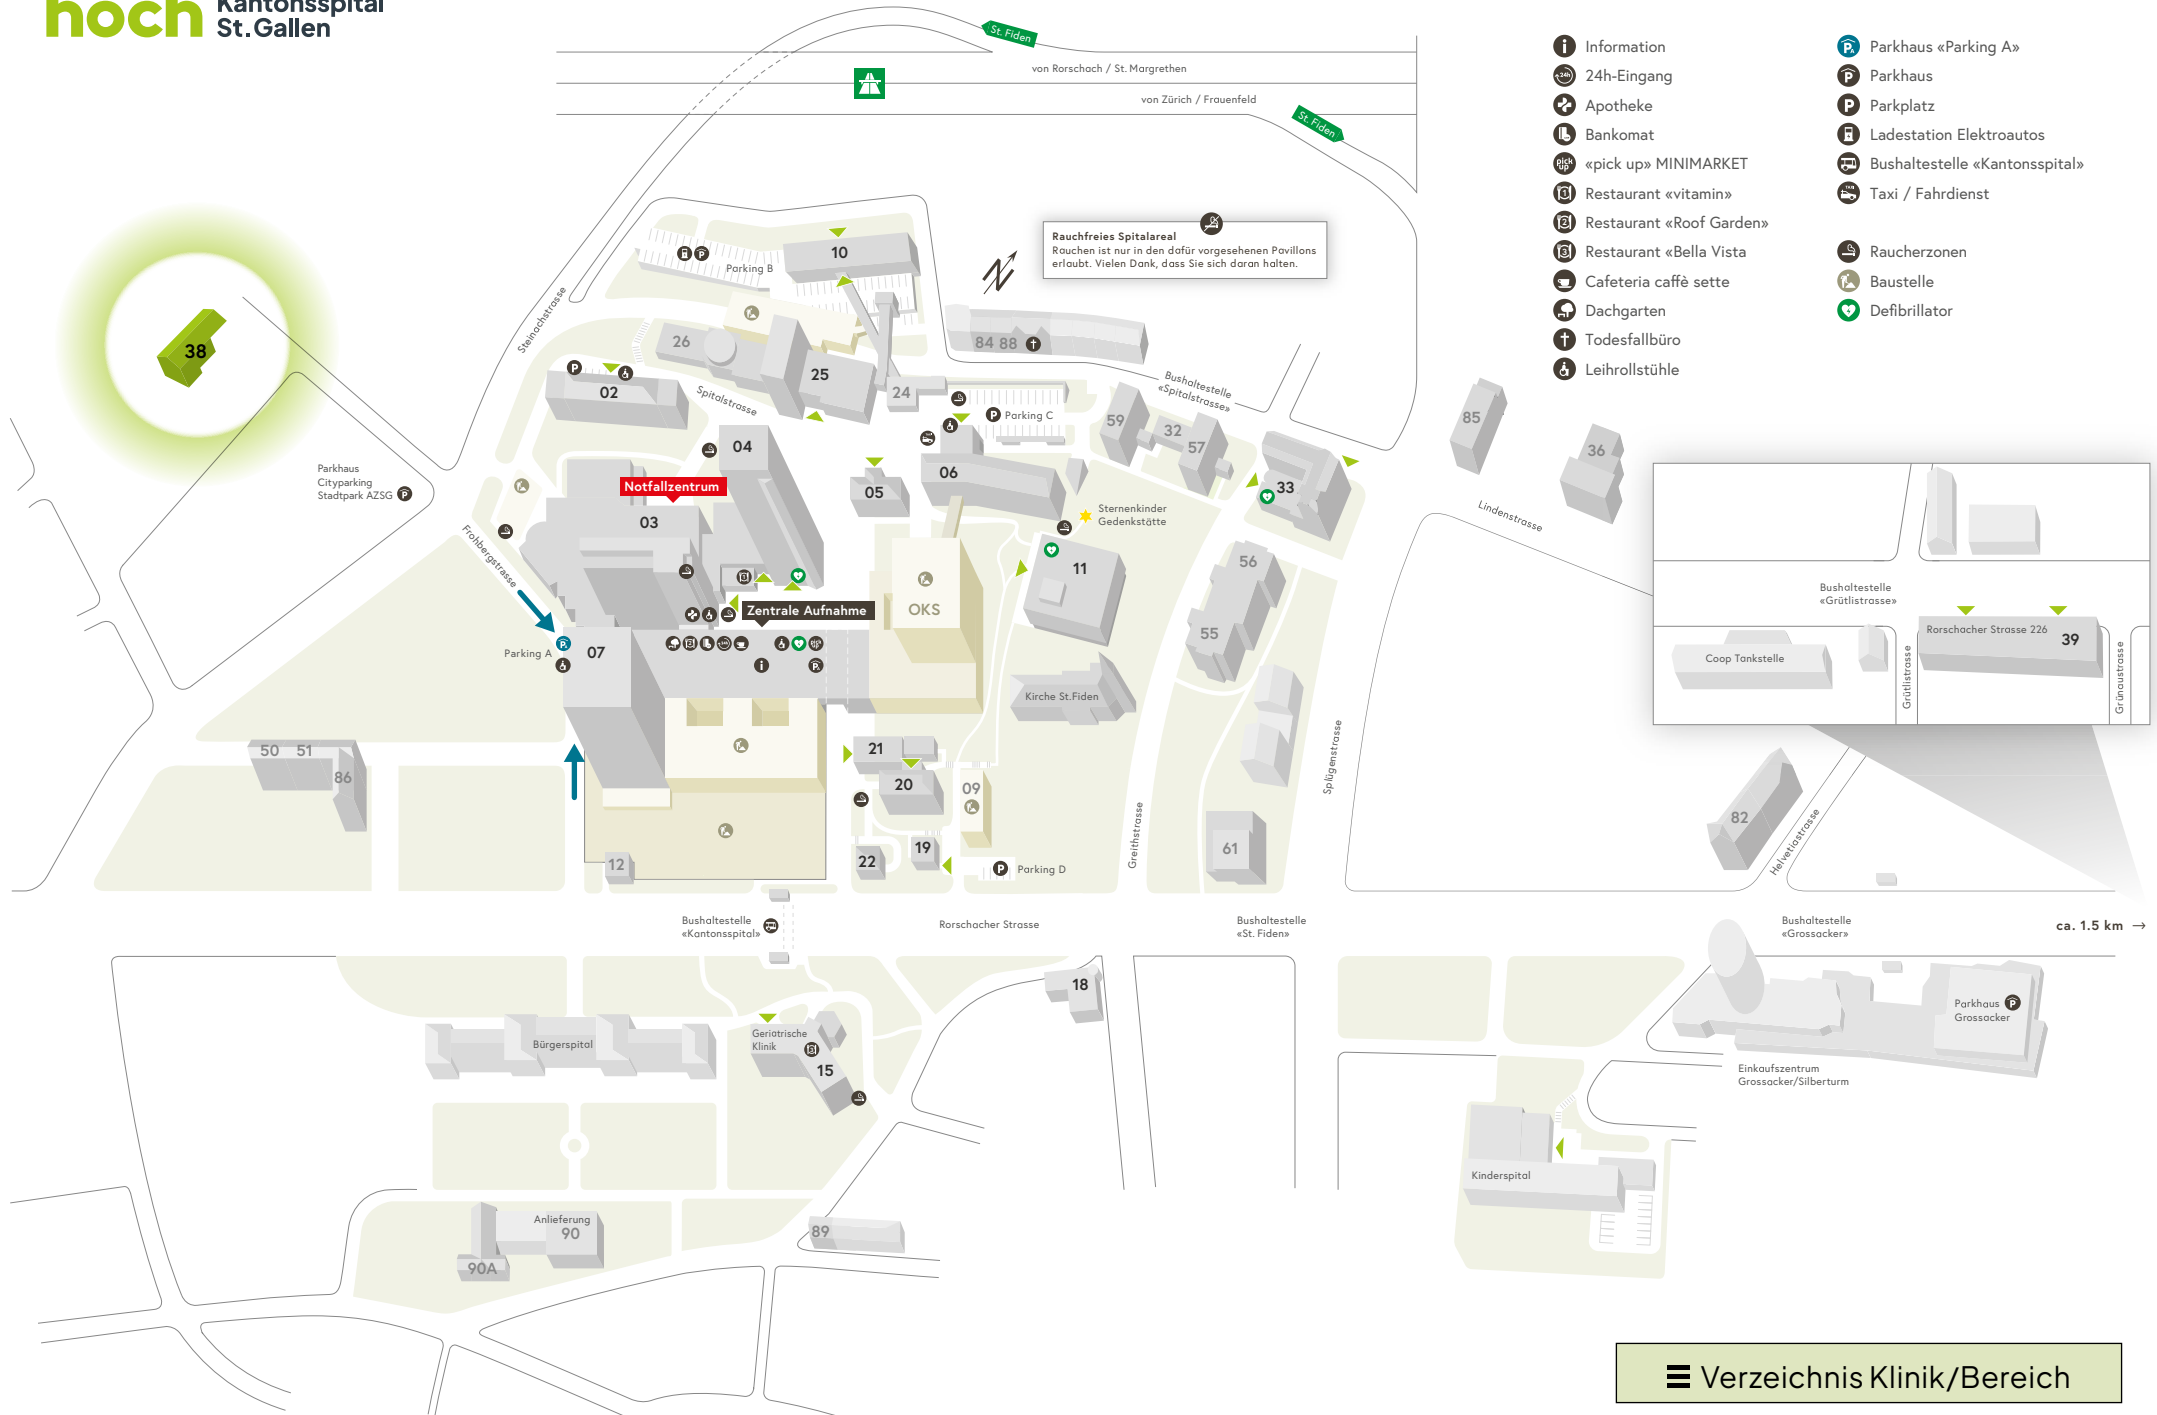

Rauchfreies Spitalareal
Rouchen ist nur in den dafür vorgesehenen Pavillons erlaubt. Vielen Dank, dass Sie sich daran halten.

- Information
- 24h-Eingang
- Apotheke
- Bankomat
- «pick up» MINIMARKET
- Restaurant «vitamin»
- Restaurant «Roof Garden»
- Restaurant «Bella Vista»
- Cafeteria caffè sette
- Dachgarten
- Todesfallbüro
- Leihrollstühle
- Parkhaus «Parking A»
- Parkhaus
- Parkplatz
- Ladestation Elektroautos
- Bushaltestelle «Kantonsspital»
- Taxi / Fahrdienst
- Raucherzonen
- Baustelle
- Defibrillator