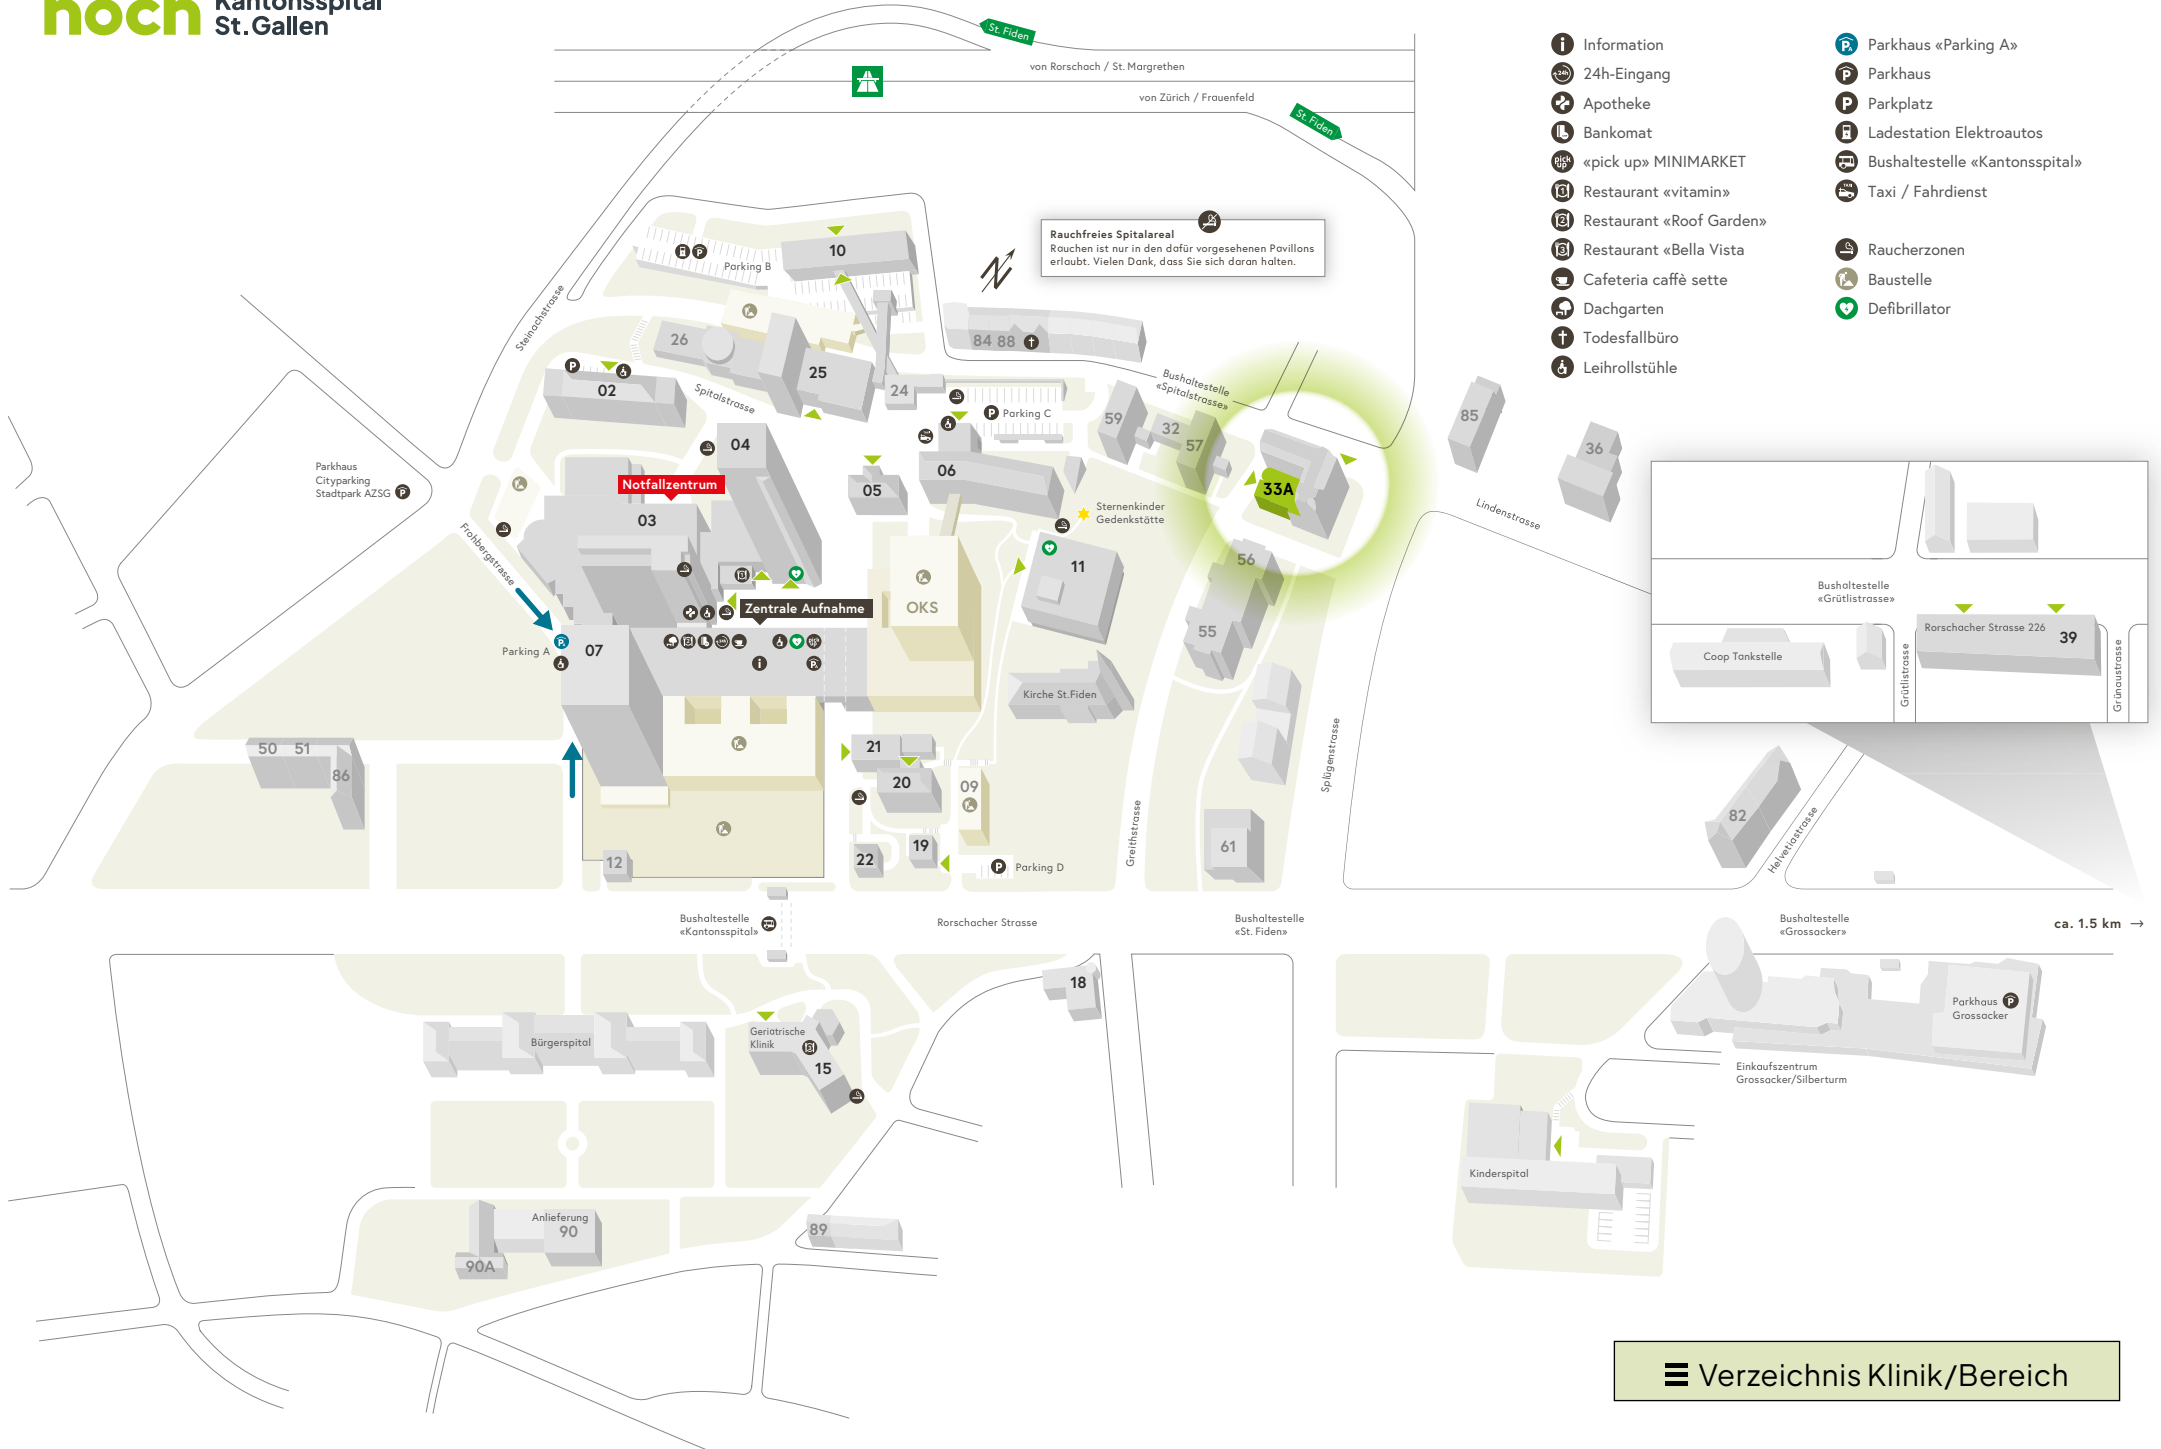

- Information
- 24h-Eingang
- Apotheke
- Bankomat
- «pick up» MINIMARKET
- Restaurant «vitamin»
- Restaurant «Roof Garden»
- Restaurant «Bella Vista»
- Cafeteria caffè sette
- Dachgarten
- Todesfallbüro
- Leihrollstühle
- Parkhaus «Parking A»
- Parkhaus
- Parkplatz
- Ladestation Elektroautos
- Bushaltestelle «Kantonsspital»
- Taxi / Fahrdienst
- Raucherzonen
- Baustelle
- Defibrillator