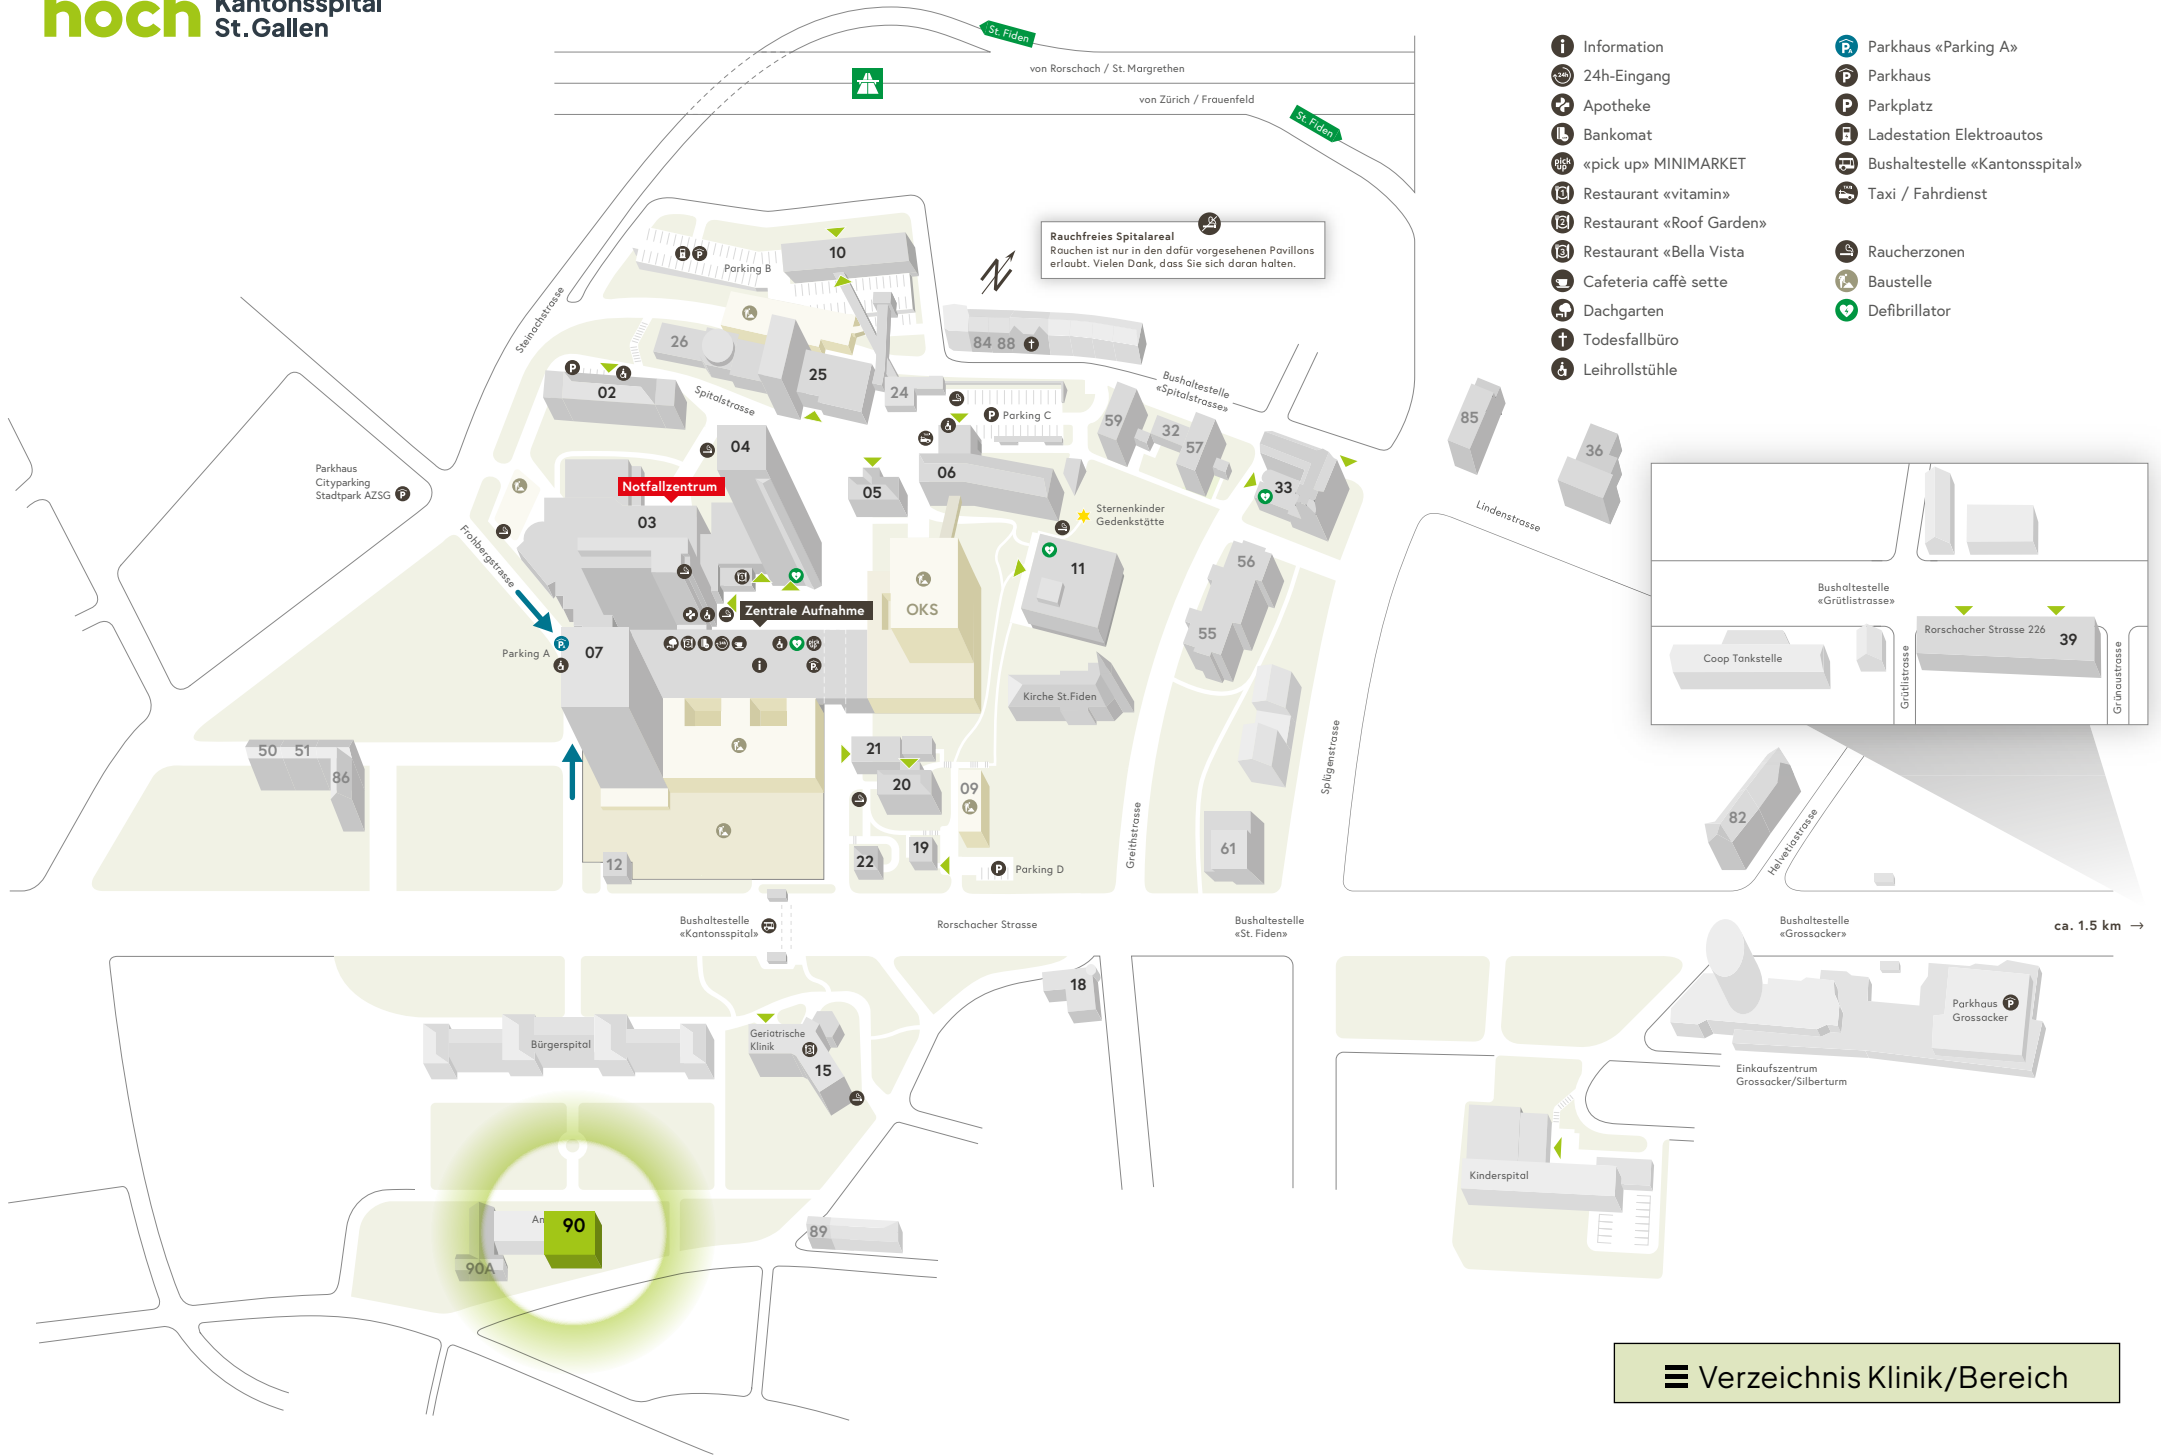

- Information
- 24h-Eingang
- Apotheke
- Bankomat
- «pick up» MINIMARKET
- Restaurant «vitamin»
- Restaurant «Roof Garden»
- Restaurant «Bella Vista»
- Cafeteria caffè sette
- Dachgarten
- Todesfallbüro
- Leihrollstühle
- Parkhaus «Parking A»
- Parkhaus
- Parkplatz
- Ladestation Elektroautos
- Bushaltestelle «Kantonsspital»
- Taxi / Fahrdienst
- Raucherzonen
- Baustelle
- Defibrillator

Rauchfreies Spitalareal
Rouchen ist nur in den dafür vorgesehenen Pavillons erlaubt. Vielen Dank, dass Sie sich daran halten.