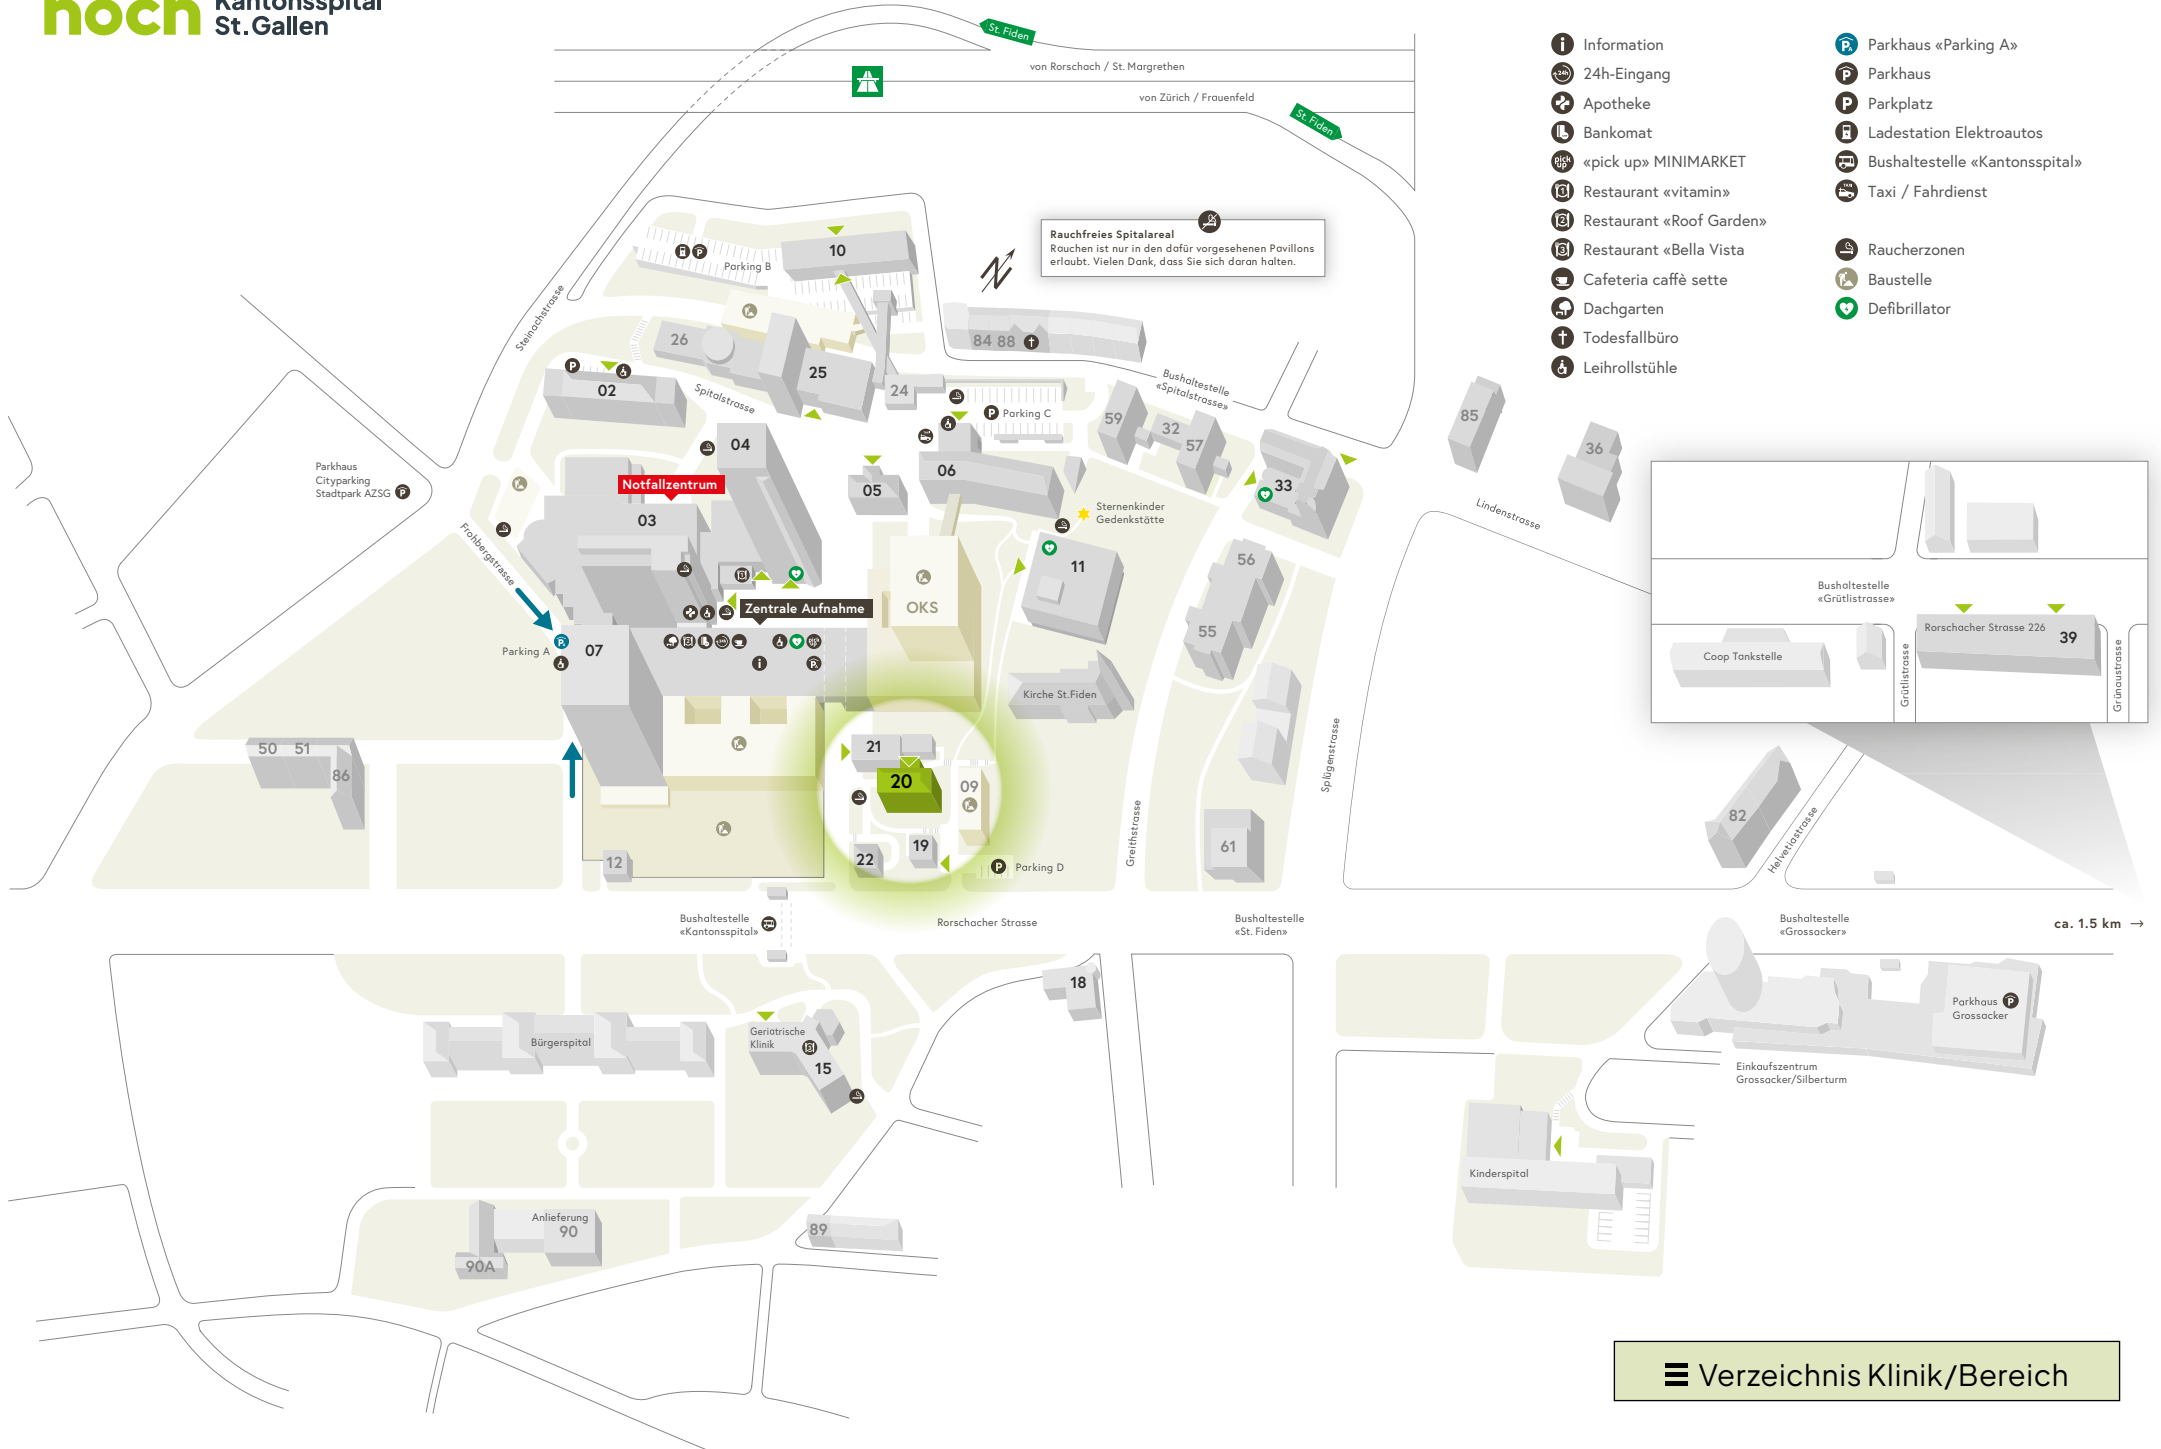

- Information
- 24h-Eingang
- Apotheke
- Bankomat
- «pick up» MINIMARKET
- Restaurant «vitamin»
- Restaurant «Roof Garden»
- Restaurant «Bella Vista»
- Cafeteria caffè sette
- Dachgarten
- Todesfallbüro
- Leihrollstühle
- Parkhaus «Parking A»
- Parkhaus
- Parkplatz
- Ladestation Elektroautos
- Bushaltestelle «Kantonsspital»
- Taxi / Fahrdienst
- Raucherzonen
- Baustelle
- Defibrillator