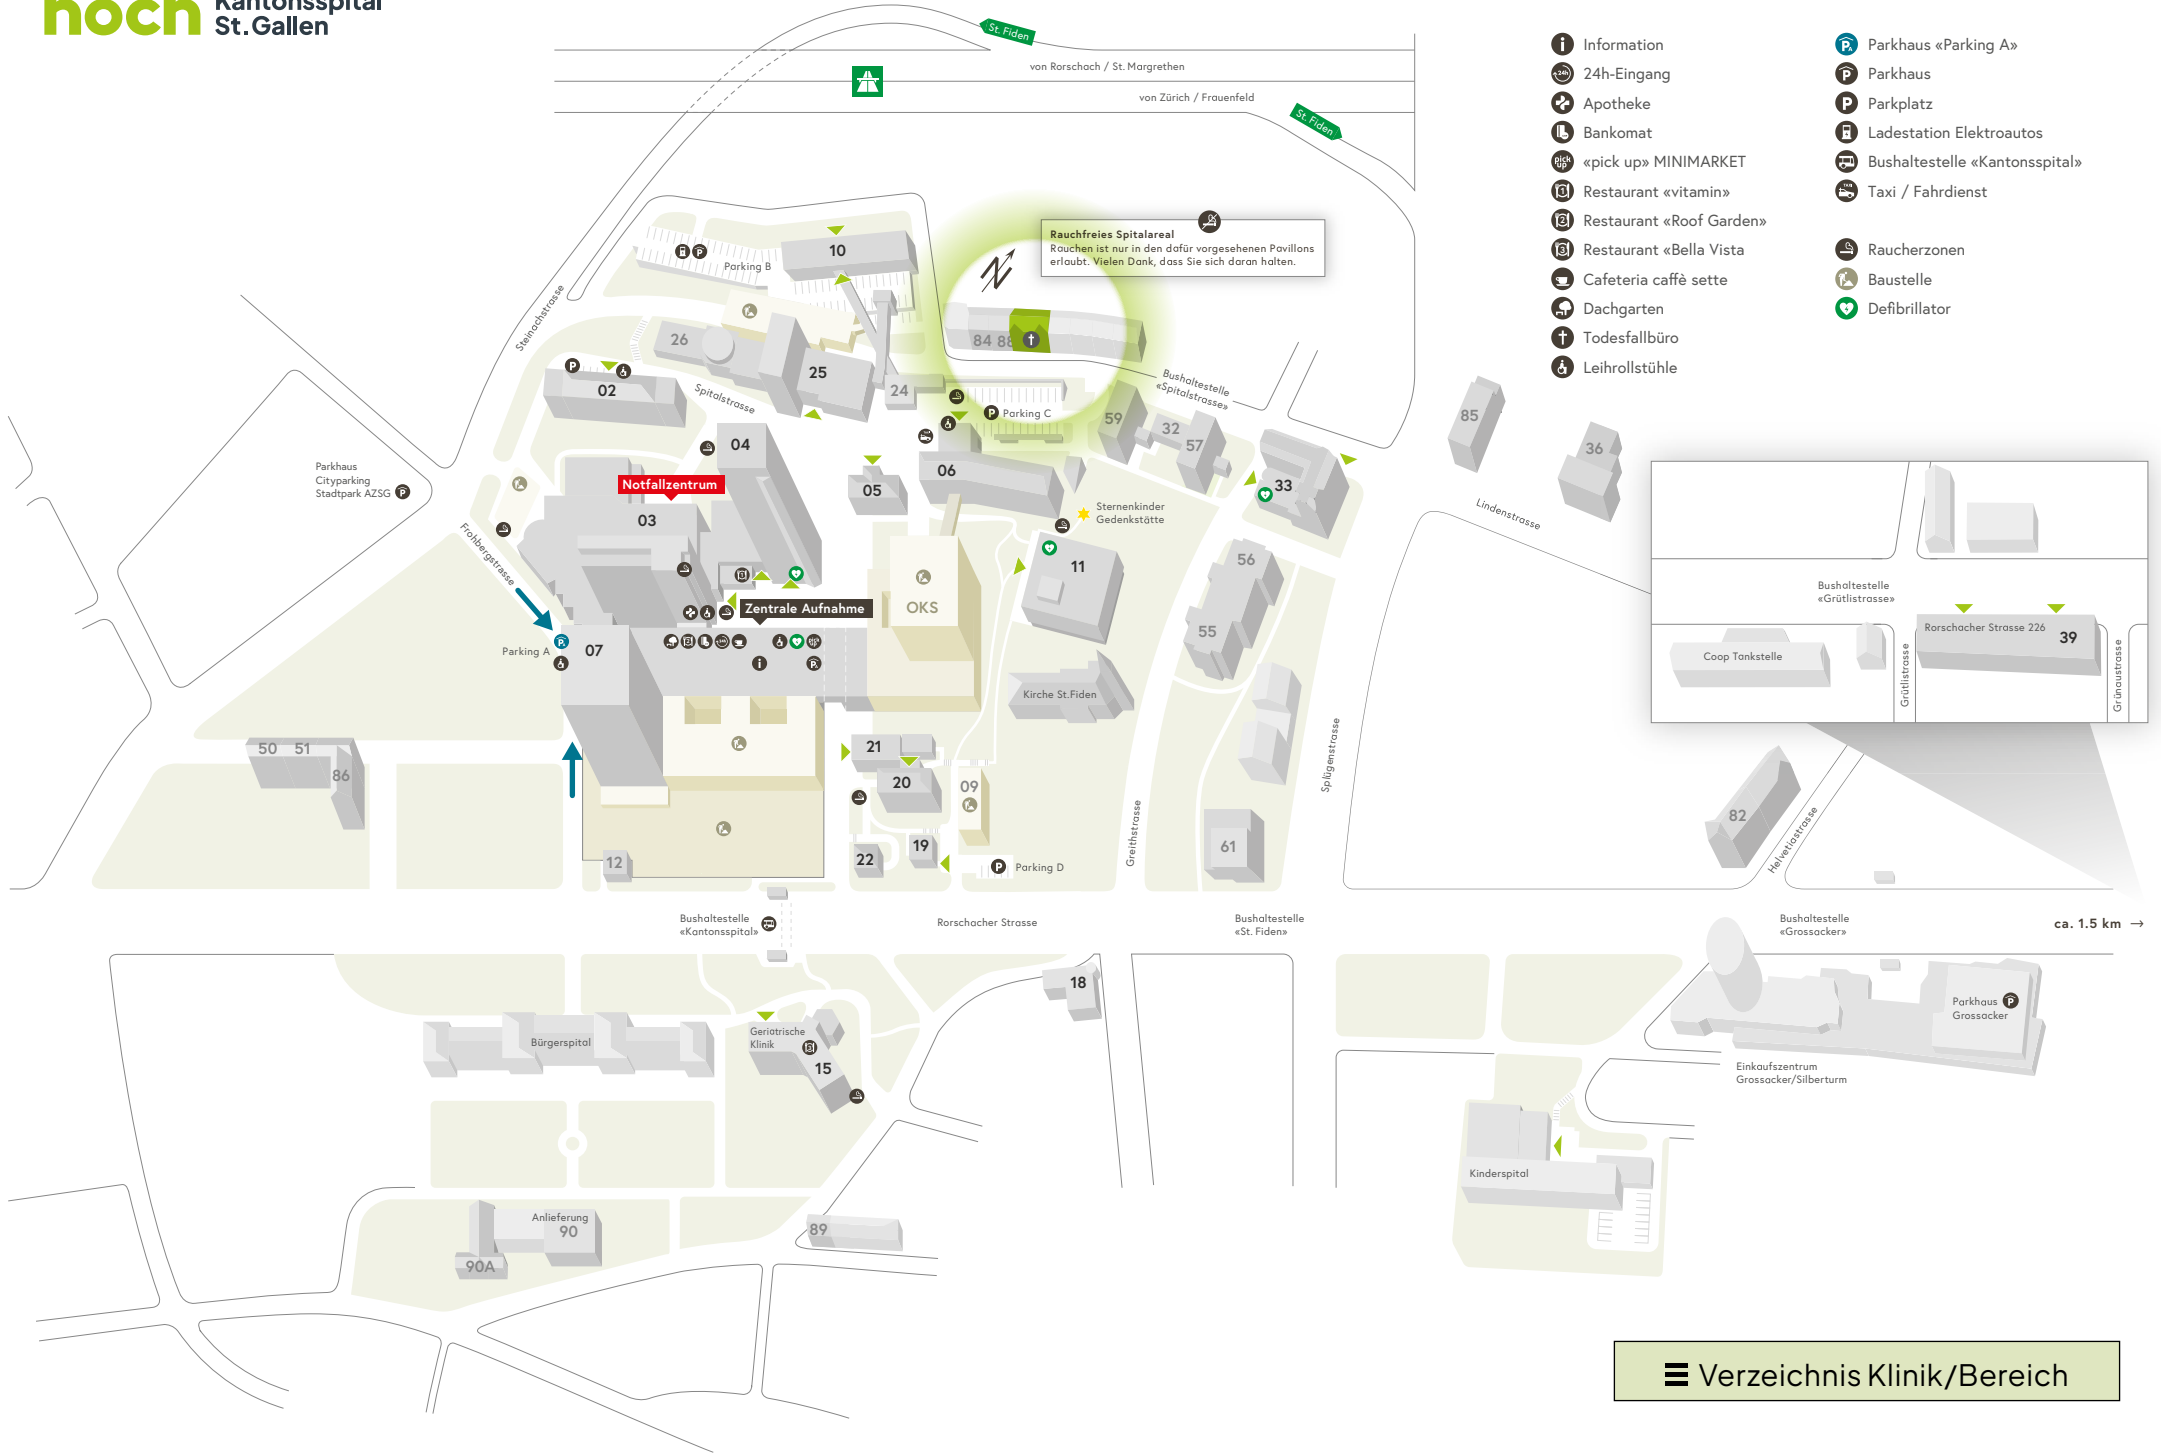

Rauchfreies Spitalareal
Rouchen ist nur in den dafür vorgesehenen Pavillons erlaubt. Vielen Dank, dass Sie sich daran halten.

- Information
- 24h-Eingang
- Apotheke
- Bankomat
- «pick up» MINIMARKET
- Restaurant «vitamin»
- Restaurant «Roof Garden»
- Restaurant «Bella Vista»
- Cafeteria caffè sette
- Dachgarten
- Todesfallbüro
- Leihrollstühle
- Parkhaus «Parking A»
- Parkhaus
- Parkplatz
- Ladestation Elektroautos
- Bushaltestelle «Kantonsspital»
- Taxi / Fahrdienst
- Raucherzonen
- Baustelle
- Defibrillator