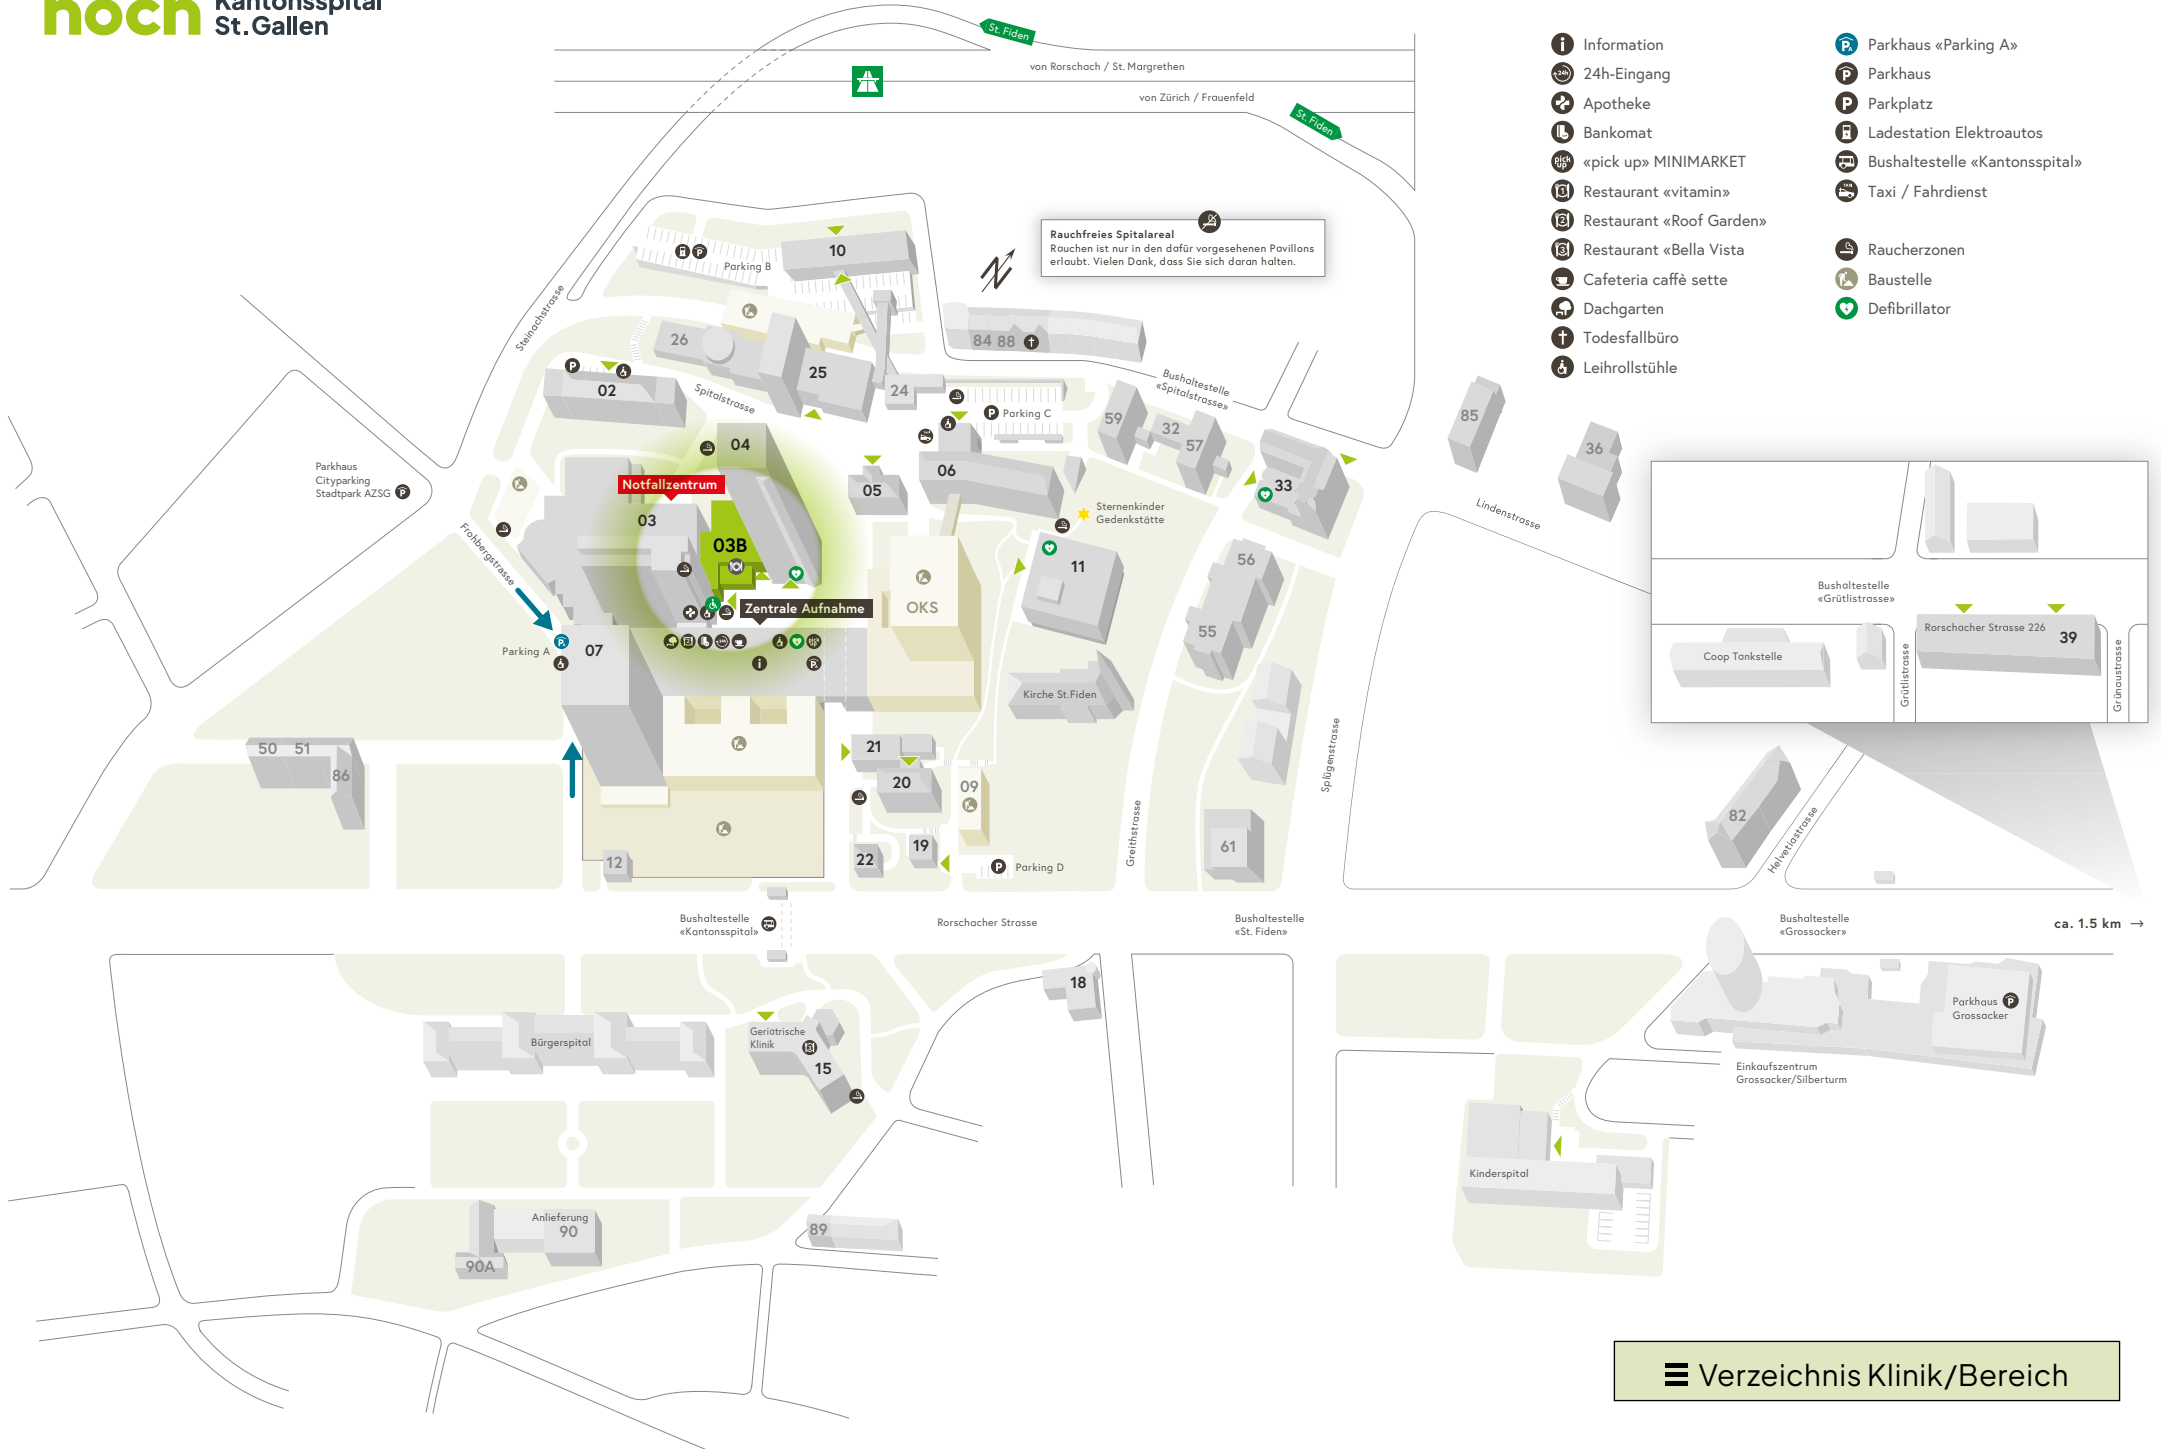

Rauchfreies Spitalareal
Rouchen ist nur in den dafür vorgesehenen Pavillons erlaubt. Vielen Dank, dass Sie sich daran halten.

- Information
- 24h-Eingang
- Apotheke
- Bankomat
- «pick up» MINIMARKET
- Restaurant «vitamin»
- Restaurant «Roof Garden»
- Restaurant «Bella Vista»
- Cafeteria caffè sette
- Dachgarten
- Todesfallbüro
- Leihrollstühle
- Parkhaus «Parking A»
- Parkhaus
- Parkplatz
- Ladestation Elektroautos
- Bushaltestelle «Kantonsspital»
- Taxi / Fahrdienst
- Raucherzonen
- Baustelle
- Defibrillator