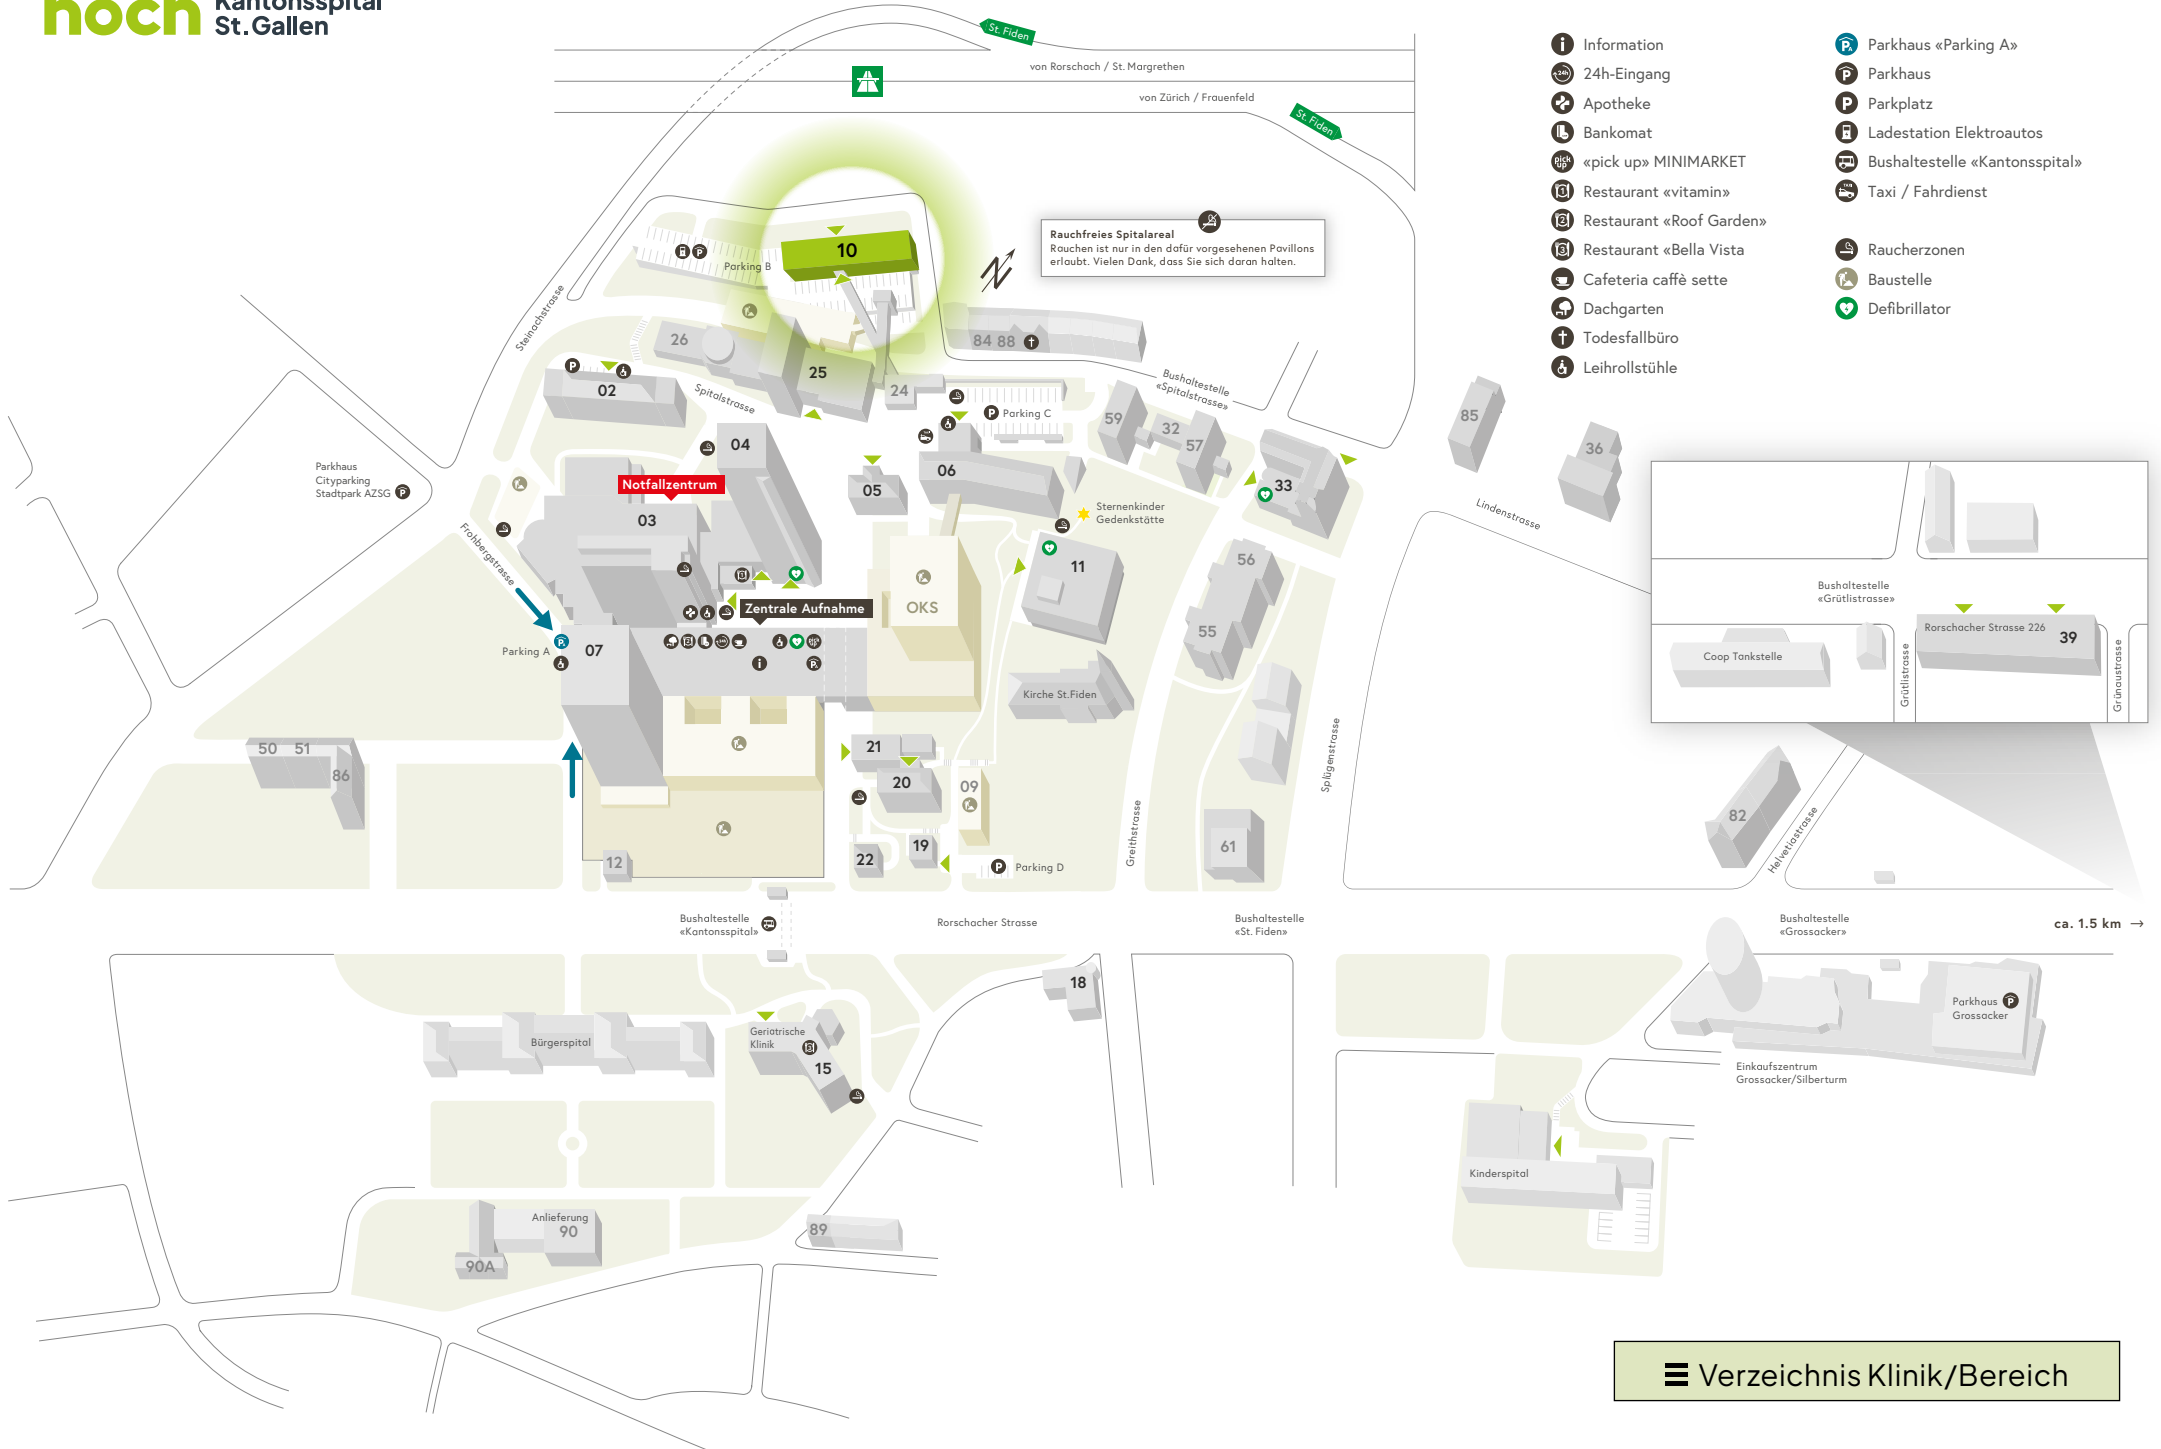

Rauchfreies Spitalareal
Rouchen ist nur in den dafür vorgesehenen Pavillons erlaubt. Vielen Dank, dass Sie sich daran halten.

- Information
- 24h-Eingang
- Apotheke
- Bankomat
- «pick up» MINIMARKET
- Restaurant «vitamin»
- Restaurant «Roof Garden»
- Restaurant «Bella Vista»
- Cafeteria caffè sette
- Dachgarten
- Todesfallbüro
- Leihrollstühle
- Parkhaus «Parking A»
- Parkhaus
- Parkplatz
- Ladestation Elektroautos
- Bushaltestelle «Kantonsspital»
- Taxi / Fahrdienst
- Raucherzonen
- Baustelle
- Defibrillator