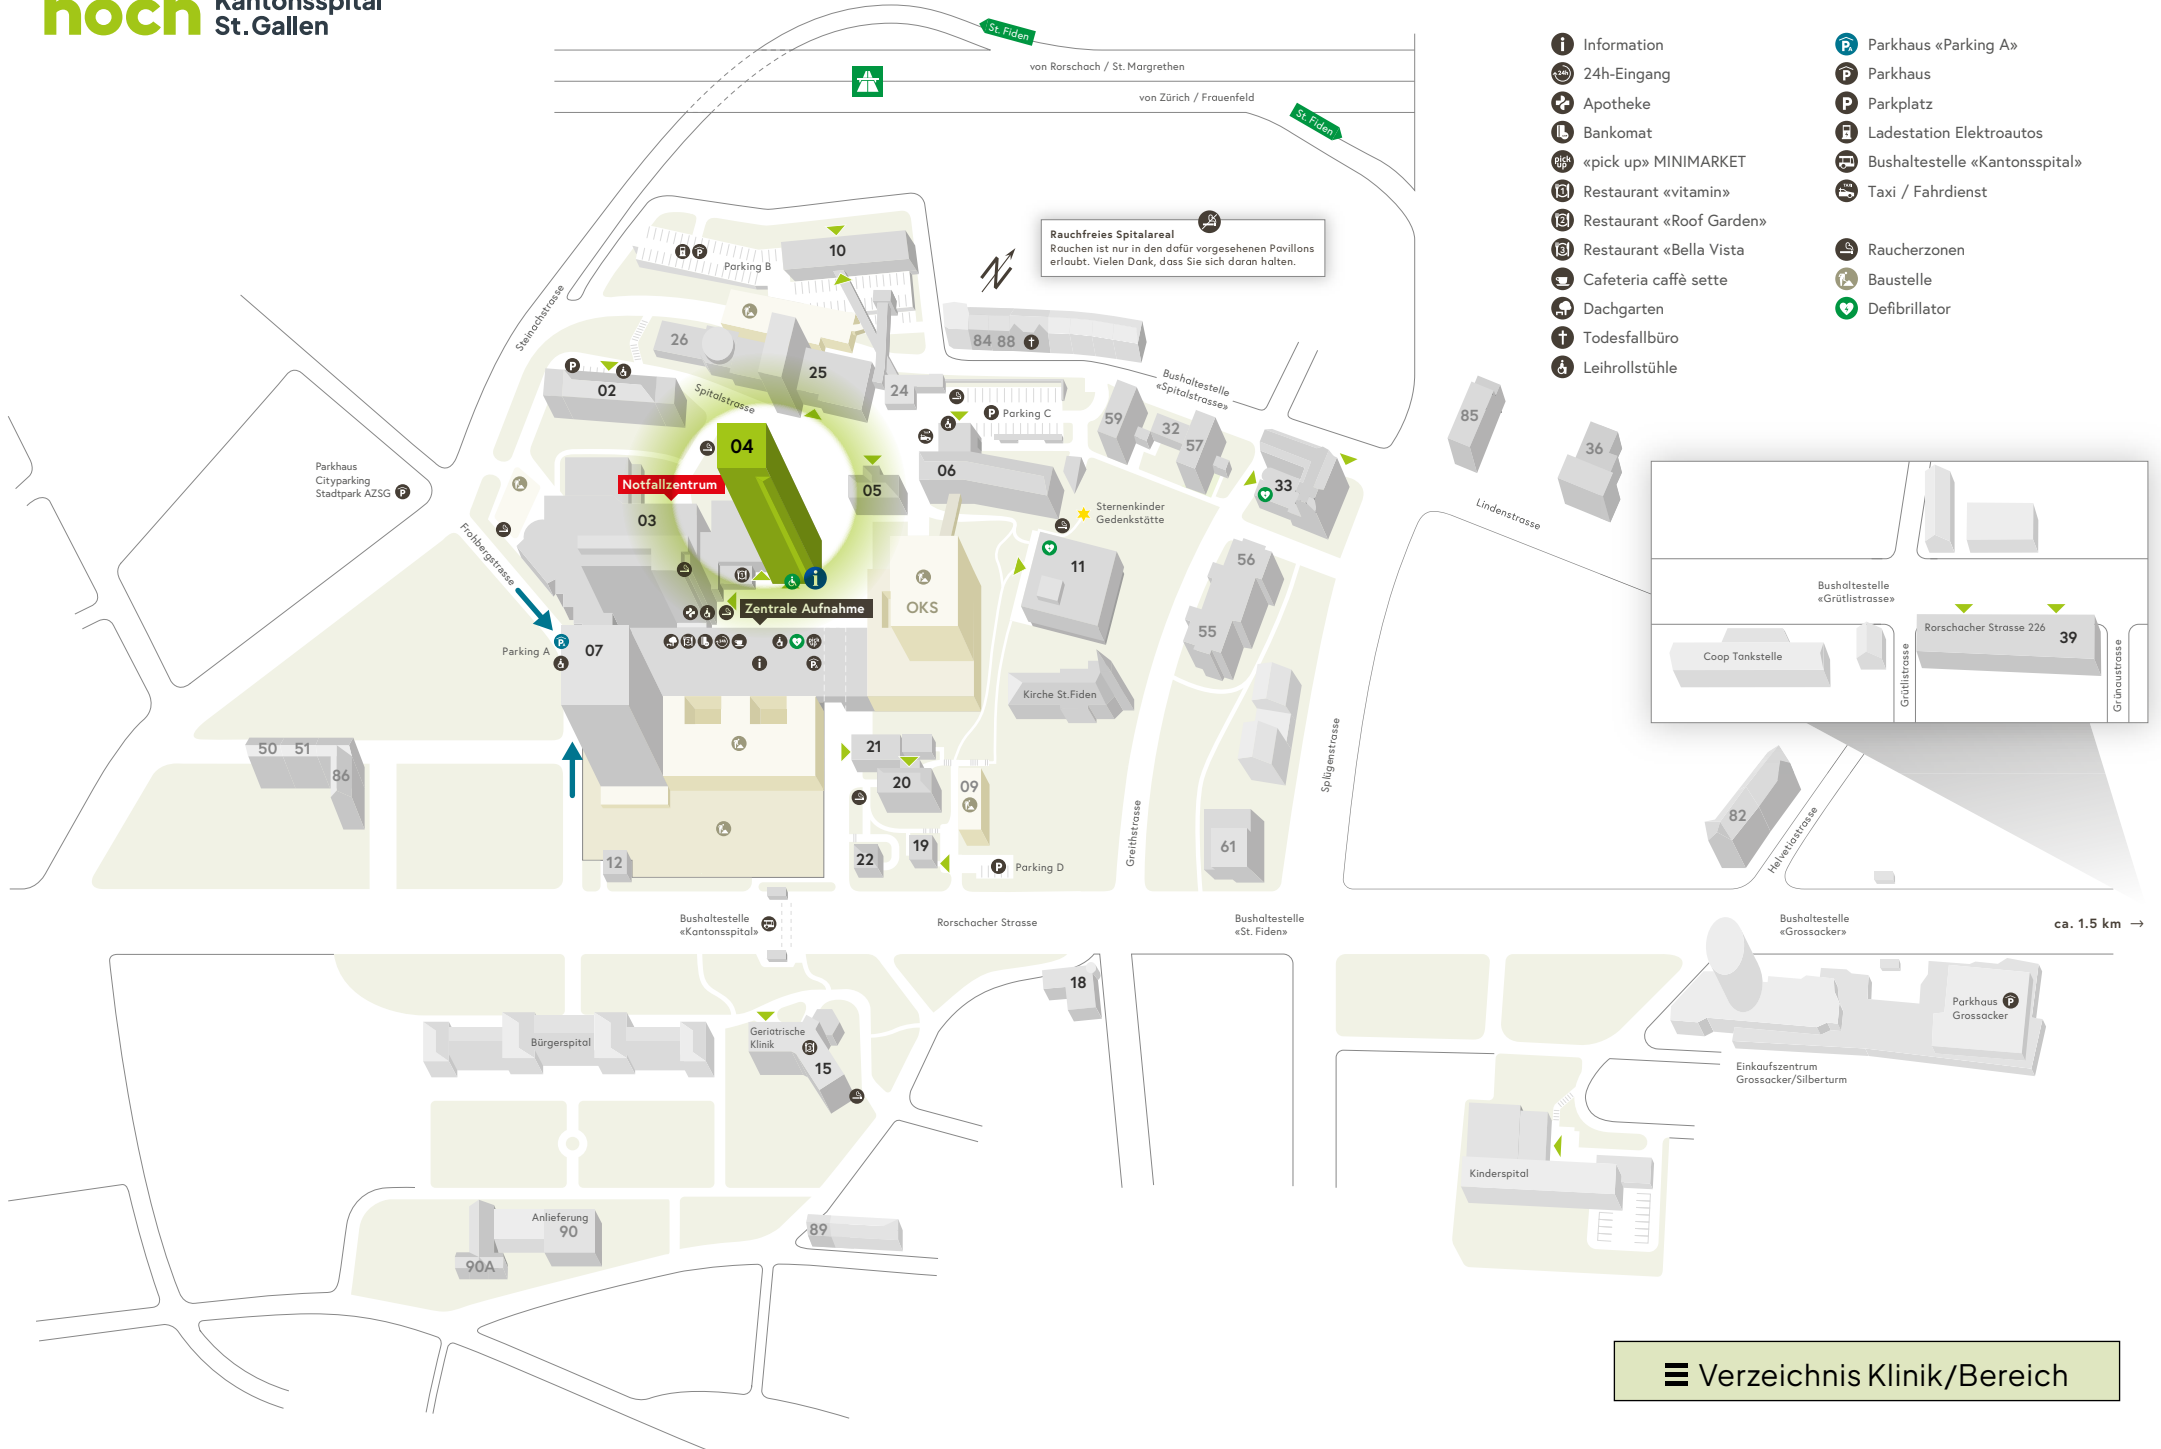

- Information
- 24h-Eingang
- Apotheke
- Bankomat
- «pick up» MINIMARKET
- Restaurant «vitamin»
- Restaurant «Roof Garden»
- Restaurant «Bella Vista»
- Cafeteria caffè sette
- Dachgarten
- Todesfallbüro
- Leihrollstühle
- Parkhaus «Parking A»
- Parkhaus
- Parkplatz
- Ladestation Elektroautos
- Bushaltestelle «Kantonsspital»
- Taxi / Fahrdienst
- Raucherzonen
- Baustelle
- Defibrillator

Rauchfreies Spitalareal
Rouchen ist nur in den dafür vorgesehenen Pavillons erlaubt. Vielen Dank, dass Sie sich daran halten.