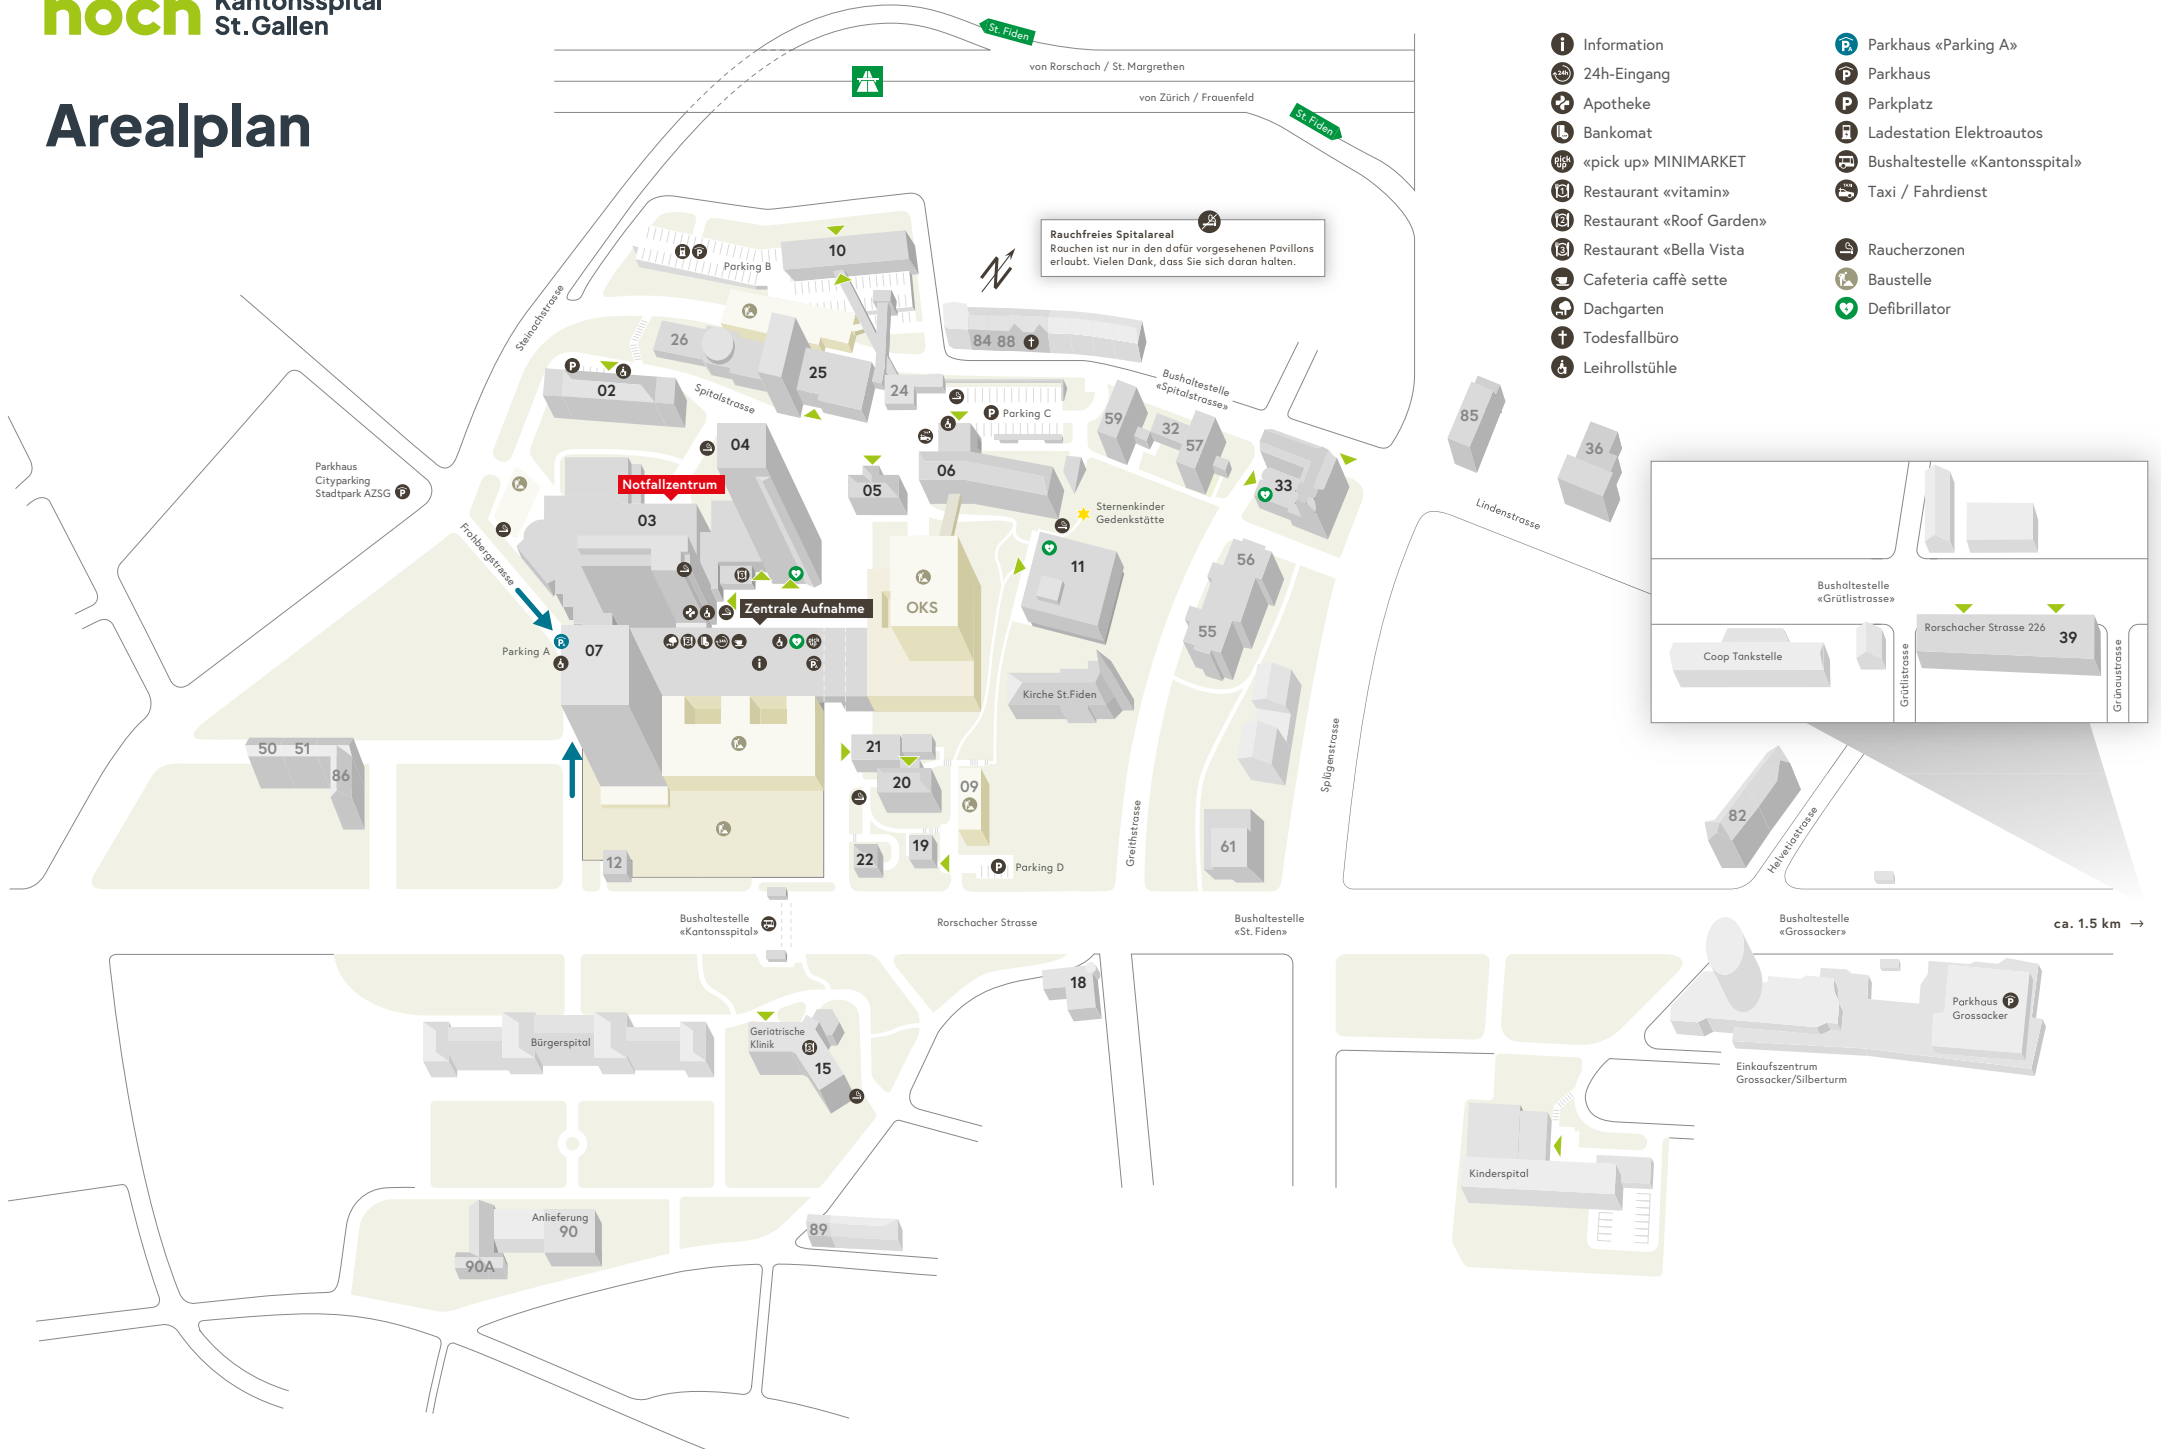

Arealplan

Rauchfreies Spitalareal
Rouchen ist nur in den dafür vorgesehenen Pavillons erlaubt. Vielen Dank, dass Sie sich daran halten.

- Information
- 24h-Eingang
- Apotheke
- Bankomat
- «pick up» MINIMARKET
- Restaurant «vitamin»
- Restaurant «Roof Garden»
- Restaurant «Bella Vista»
- Cafeteria caffè sette
- Dachgarten
- Todesfallbüro
- Leihrollstühle
- Parkhaus «Parking A»
- Parkhaus
- Parkplatz
- Ladestation Elektroautos
- Bushaltestelle «Kantonsspital»
- Taxi / Fahrdienst
- Raucherzonen
- Baustelle
- Defibrillator

ca. 1.5 km →

Klinik/Bereich

Haus

Adipositaszentrum	04
Allgemeine Innere Medizin	02 / 04
Alterstraumazentrum	03
Anästhesiologie	25
Angiologie	07
Augenklinik	
Interdisziplinäre Tagesklinik	07
Ambulatorium	04
Beckenbodenzentrum	06
Brustzentrum	06
Campus-Apotheke	03
Chirurgie	
Interdisziplinäre Tagesklinik	07
Ambulatorium	03
Clinical Trials Unit CTU (Bedastrasse 1)	89
Dermatologie / Venerologie / Allergologie	
Interdisziplinäre Tagesklinik	07
Ambulatorium	20
Diabetes- / Ernährungsberatung	10
Endokrinologie / Diabetologie / Osteologie	10
Frauenklinik	06
Gastroenterologie / Hepatologie	
Ambulatorium	03
Tagesklinik Interventionelles Zentrum	07
Geburtshilfe	06
Gefässchirurgie	
Interdisziplinäre Tagesklinik	07
Ambulatorium	07
Geriatrische Klinik St.Gallen AG	15
Gefässzentrum	
Interdisziplinäre Tagesklinik	07
Ambulatorium	07
Hals-, Nasen-, Ohrenklinik	
Ambulatorium	04
Interdisziplinäre Tagesklinik	07
Haus 18	18
Haus 36 (Lindenstrasse 63)	36
Haus 38 (Eingang: Notkerstrasse 42)	38
Haus 38 (Eingang: Bürglistrasse 11)	38
Haus 39 (Rorschacher Strasse 226)	39
Haus 59	59
Haus 61 / Blutspendezentrum	61
Haus 82	82
Haus 85	85
Haus 90	90
Haus 90a	90a
Hämodialyse	10
Interdisziplinäre Tagesklinik	07
Impfsprechstunde	20