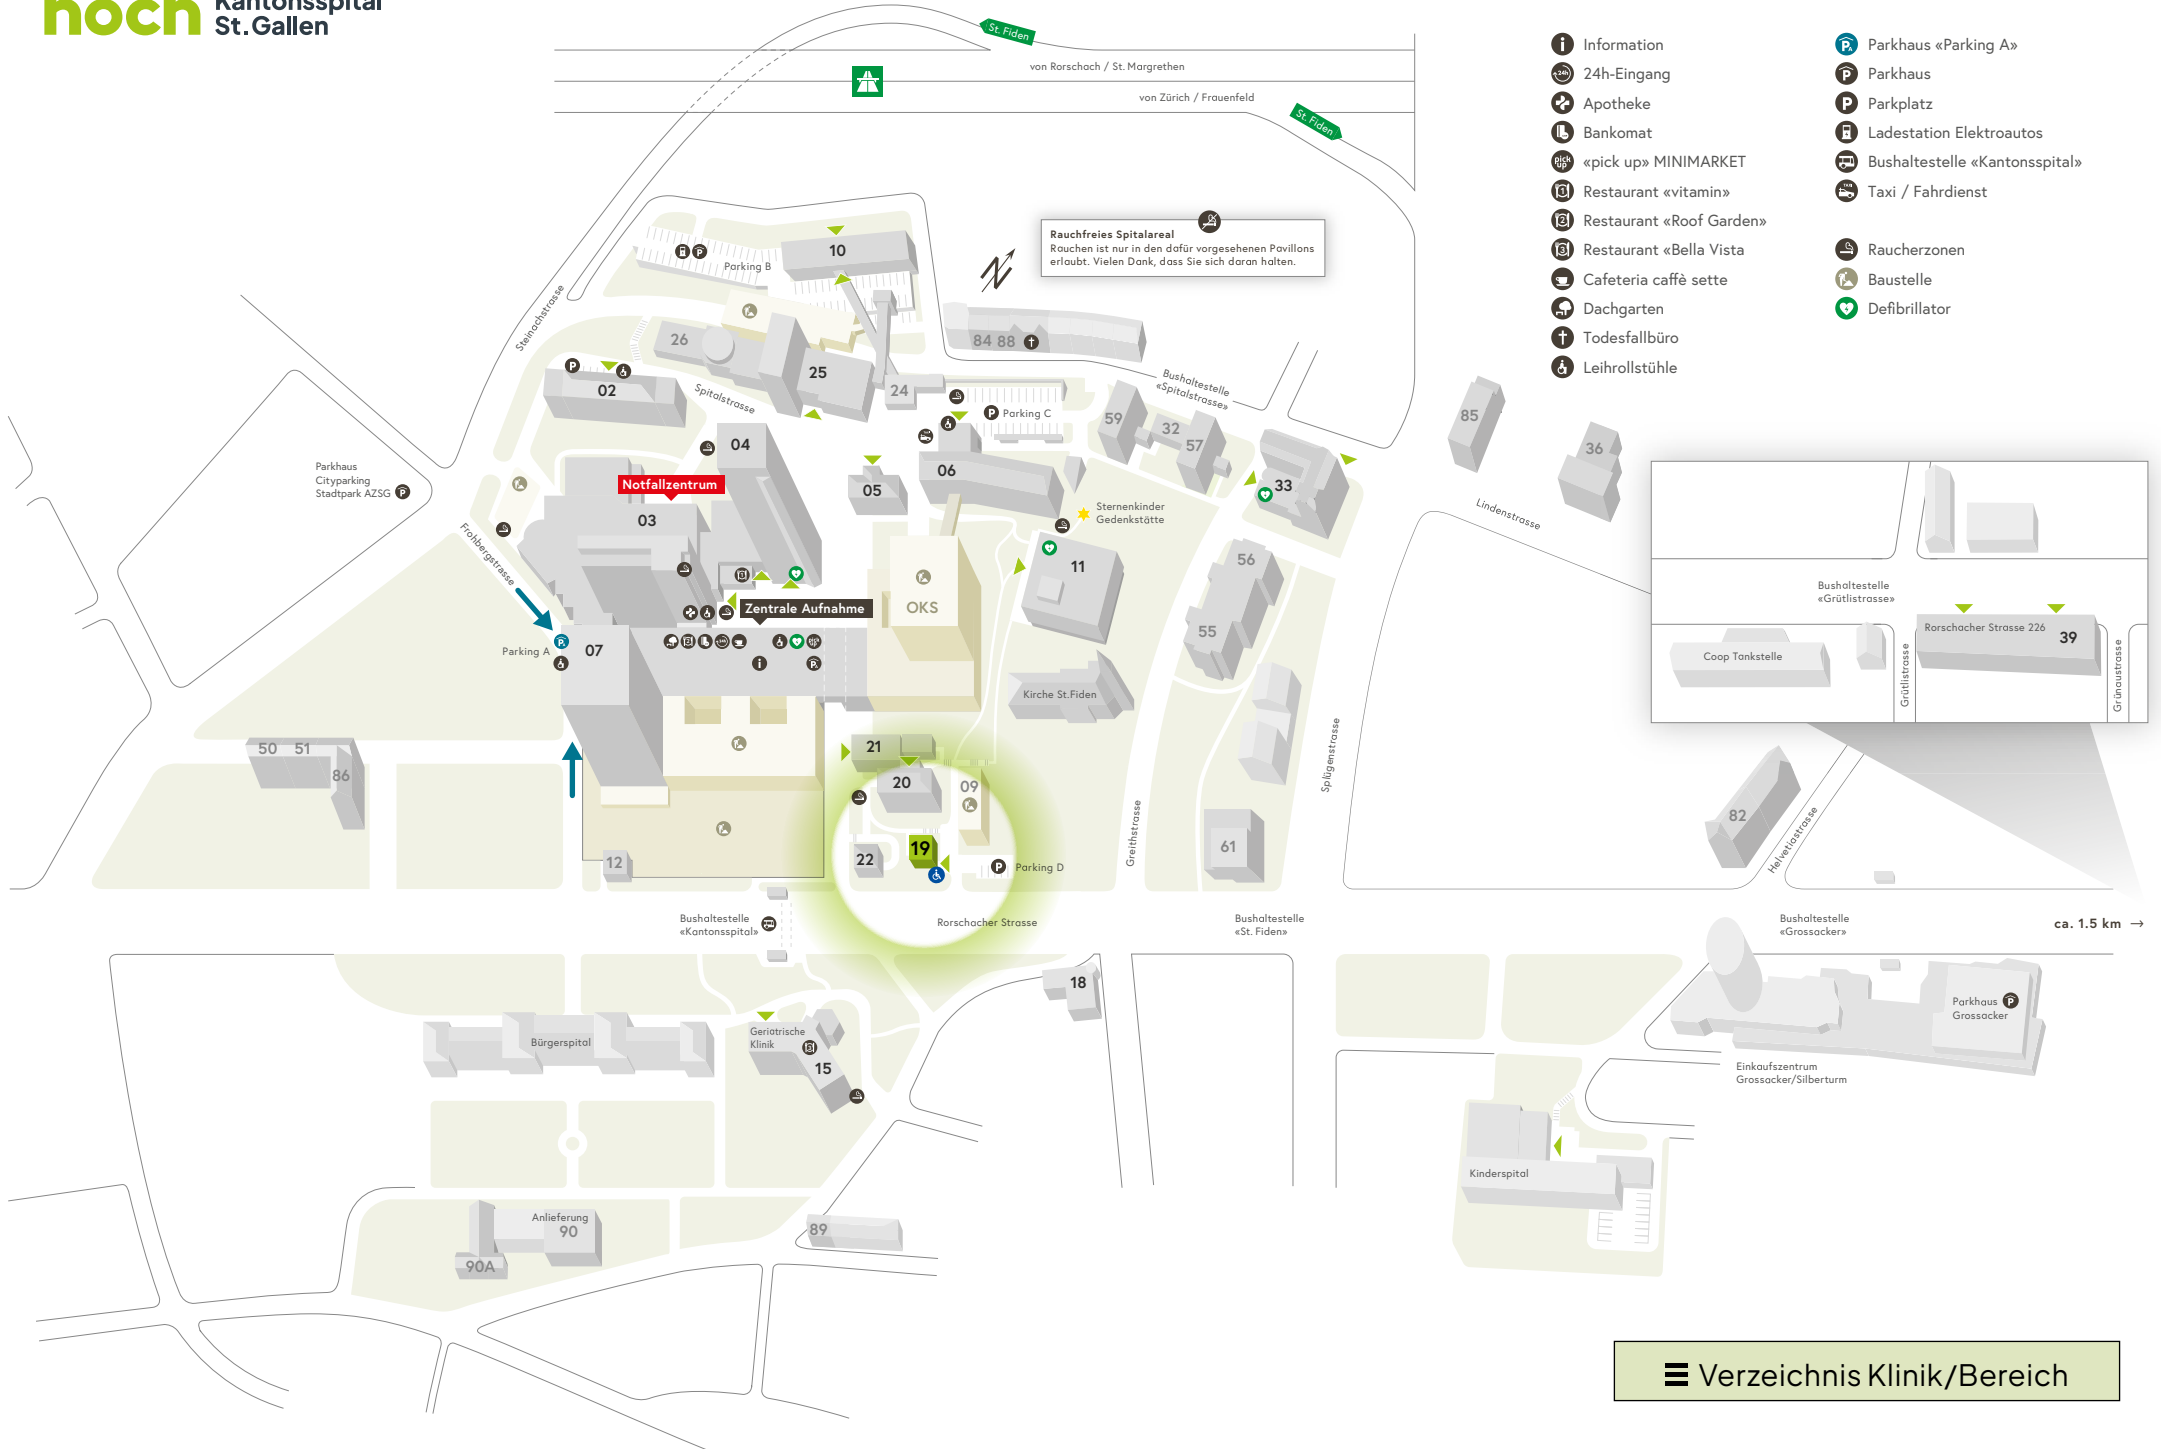

- Information
- 24h-Eingang
- Apotheke
- Bankomat
- «pick up» MINIMARKET
- Restaurant «vitamin»
- Restaurant «Roof Garden»
- Restaurant «Bella Vista»
- Cafeteria caffè sette
- Dachgarten
- Todesfallbüro
- Leihrollstühle
- Parkhaus «Parking A»
- Parkhaus
- Parkplatz
- Ladestation Elektroautos
- Bushaltestelle «Kantonsspital»
- Taxi / Fahrdienst
- Raucherzonen
- Baustelle
- Defibrillator