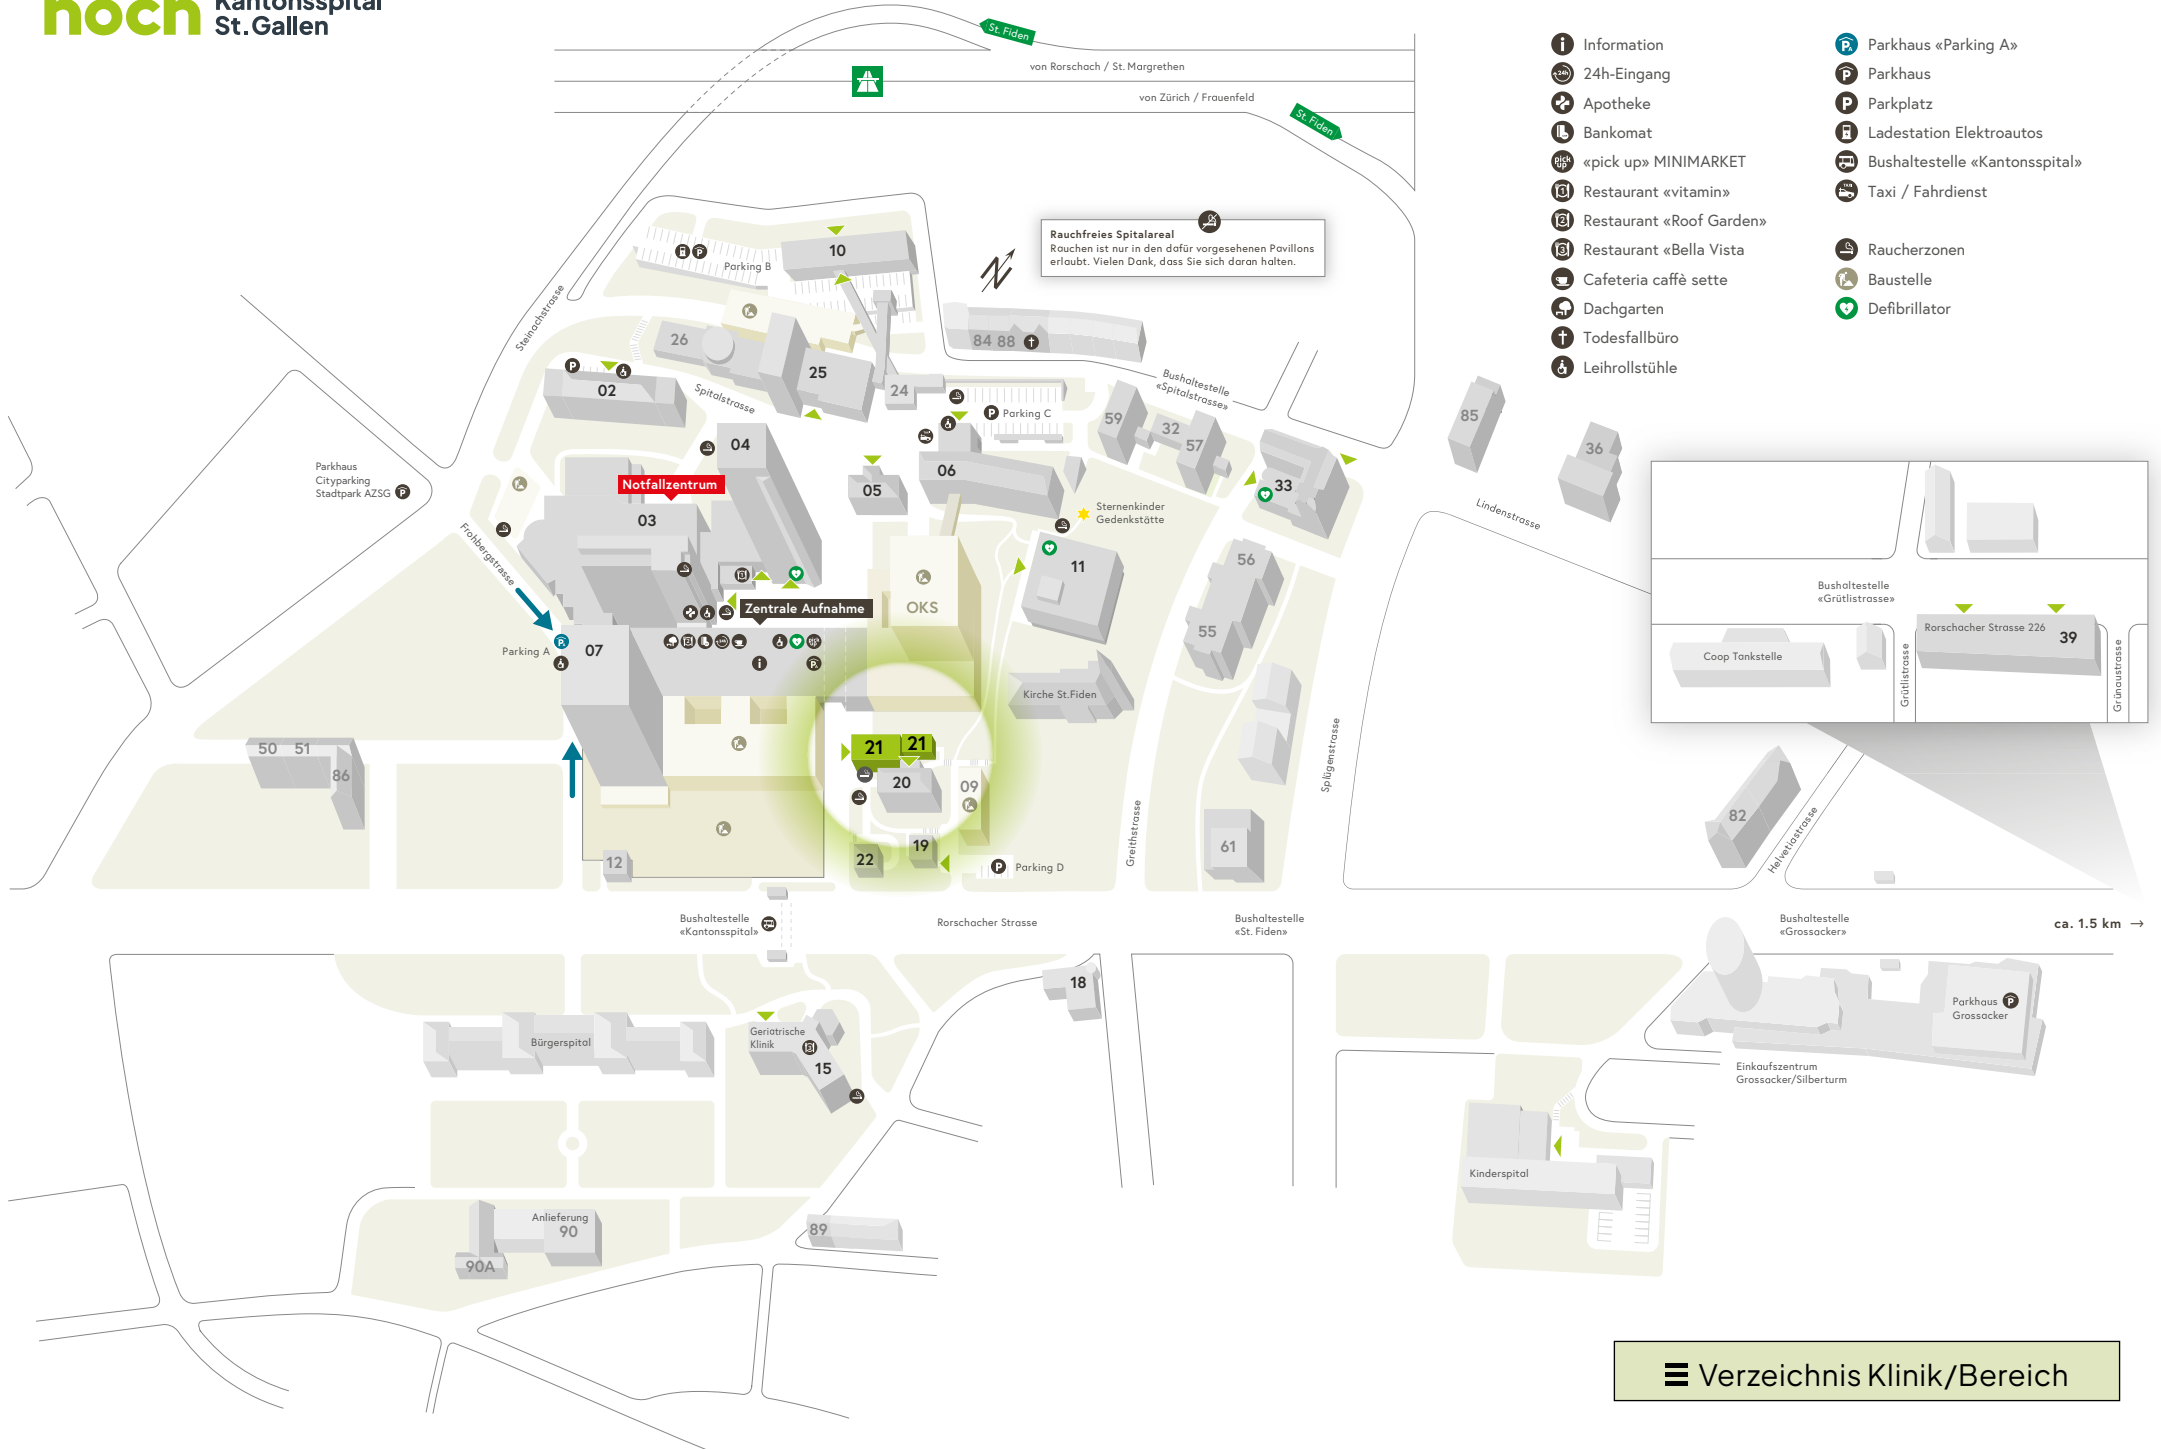

- Information
- 24h-Eingang
- Apotheke
- Bankomat
- «pick up» MINIMARKET
- Restaurant «vitamin»
- Restaurant «Roof Garden»
- Restaurant «Bella Vista»
- Cafeteria caffè sette
- Dachgarten
- Todesfallbüro
- Leihrollstühle
- Parkhaus «Parking A»
- Parkhaus
- Parkplatz
- Ladestation Elektroautos
- Bushaltestelle «Kantonsspital»
- Taxi / Fahrdienst
- Raucherzonen
- Baustelle
- Defibrillator