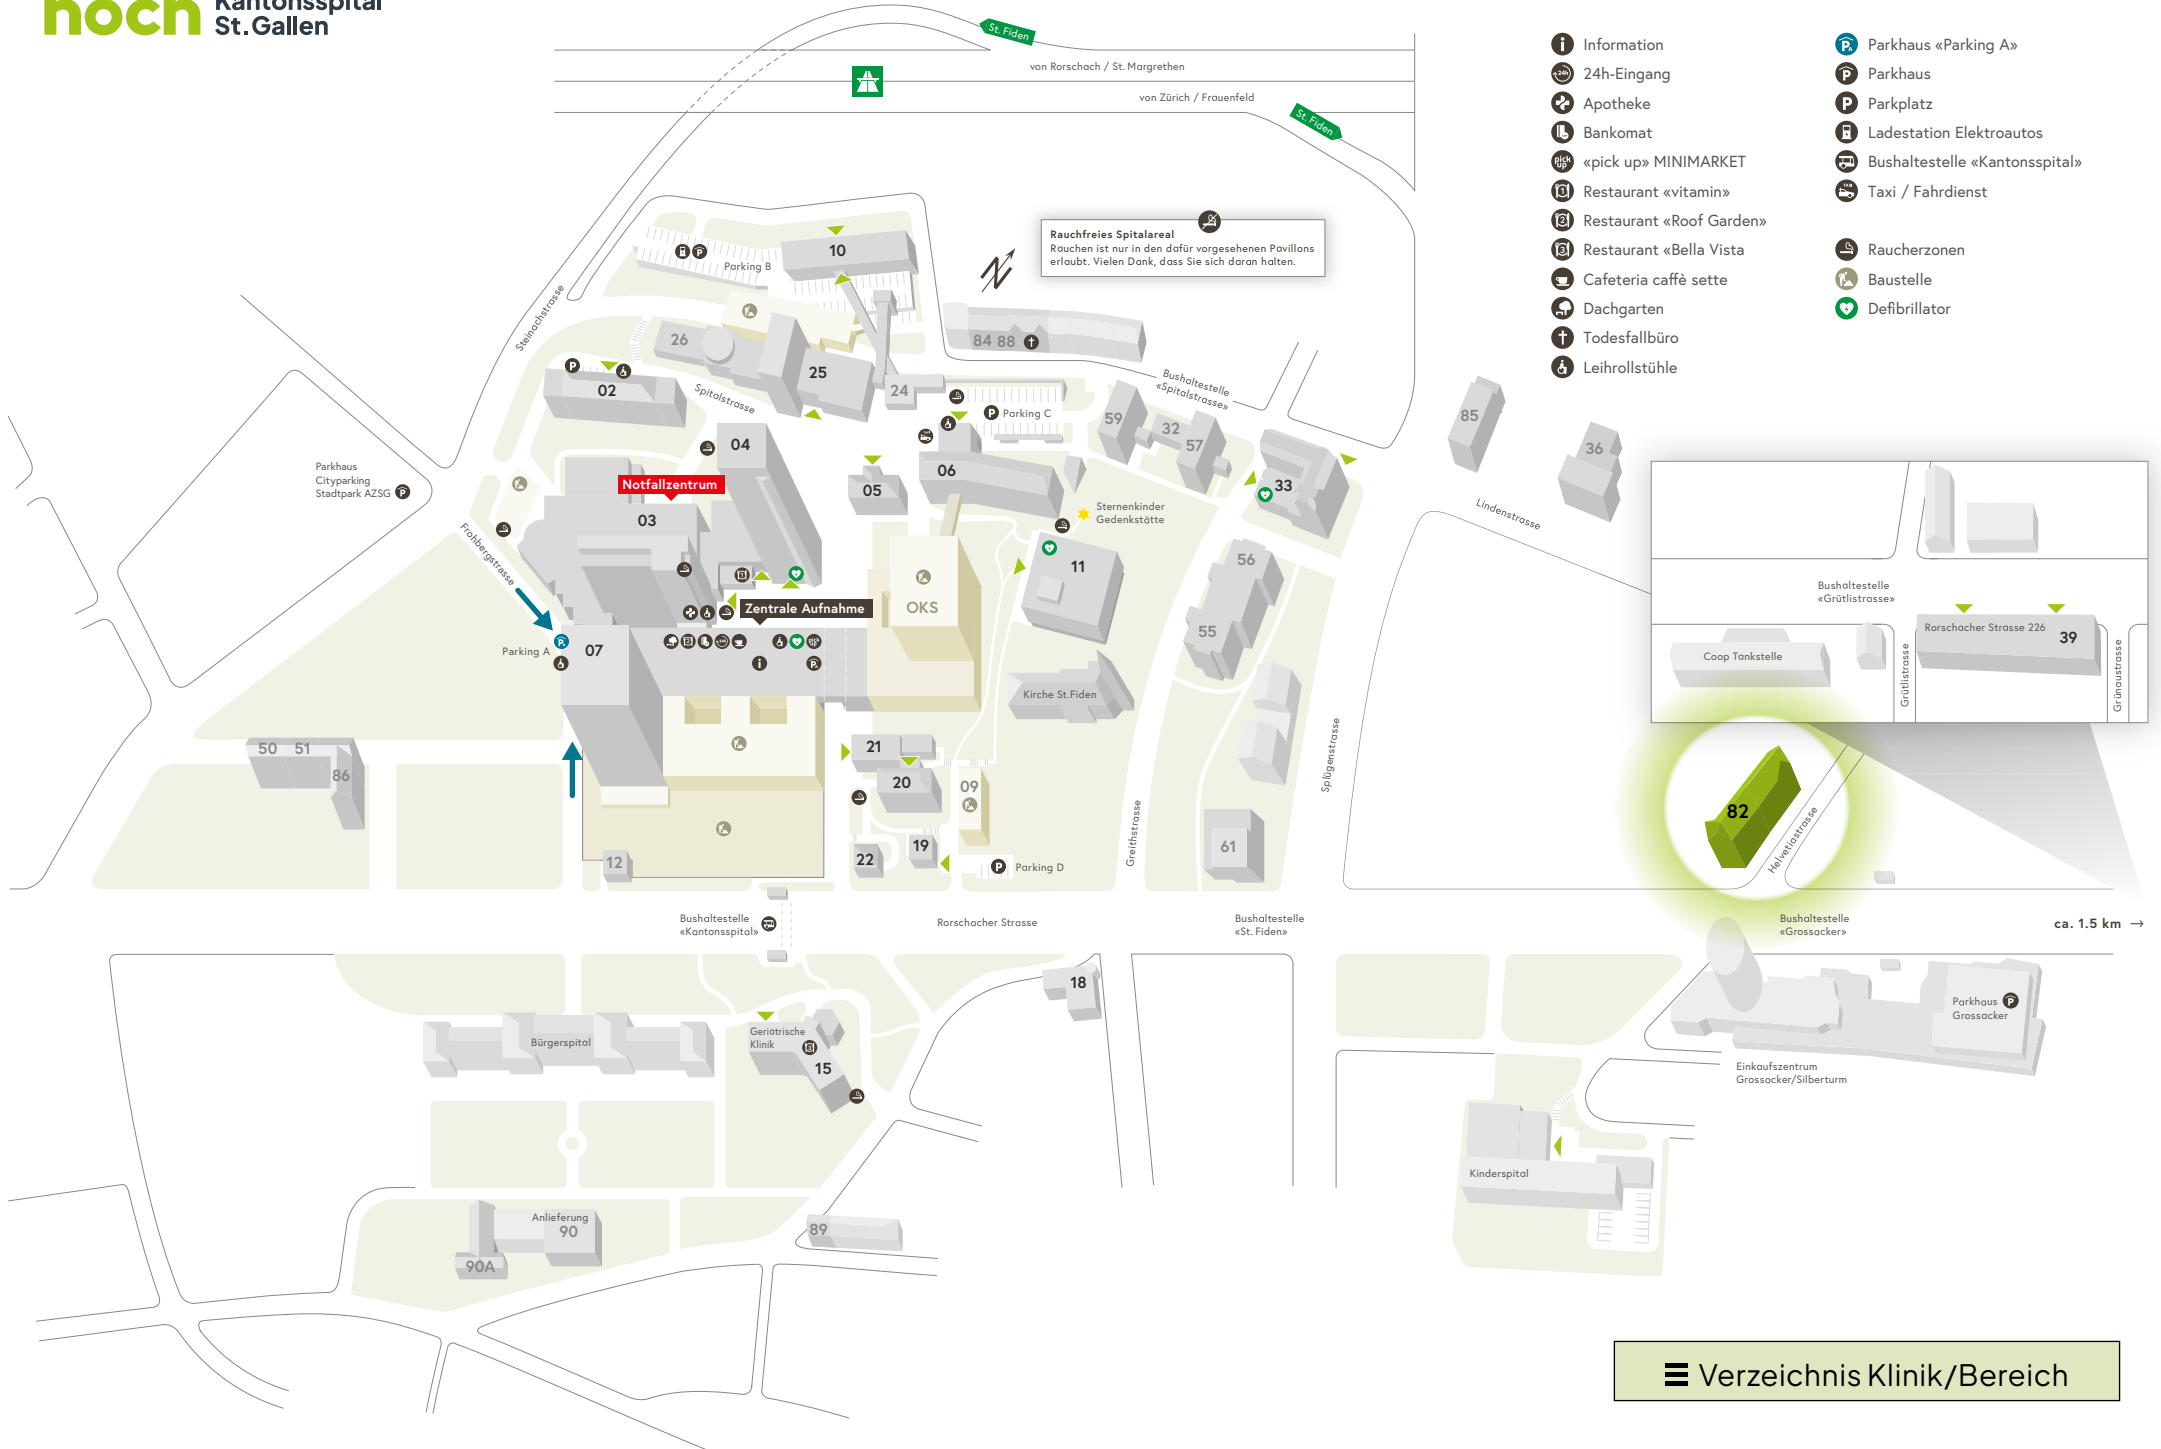

- Information
- 24h-Eingang
- Apotheke
- Bankomat
- «pick up» MINIMARKET
- Restaurant «vitamin»
- Restaurant «Roof Garden»
- Restaurant «Bella Vista»
- Cafeteria caffè sette
- Dachgarten
- Todesfallbüro
- Leihrollstühle
- Parkhaus «Parking A»
- Parkhaus
- Parkplatz
- Ladestation Elektroautos
- Bushaltestelle «Kantonsspital»
- Taxi / Fahrdienst
- Raucherzonen
- Baustelle
- Defibrillator