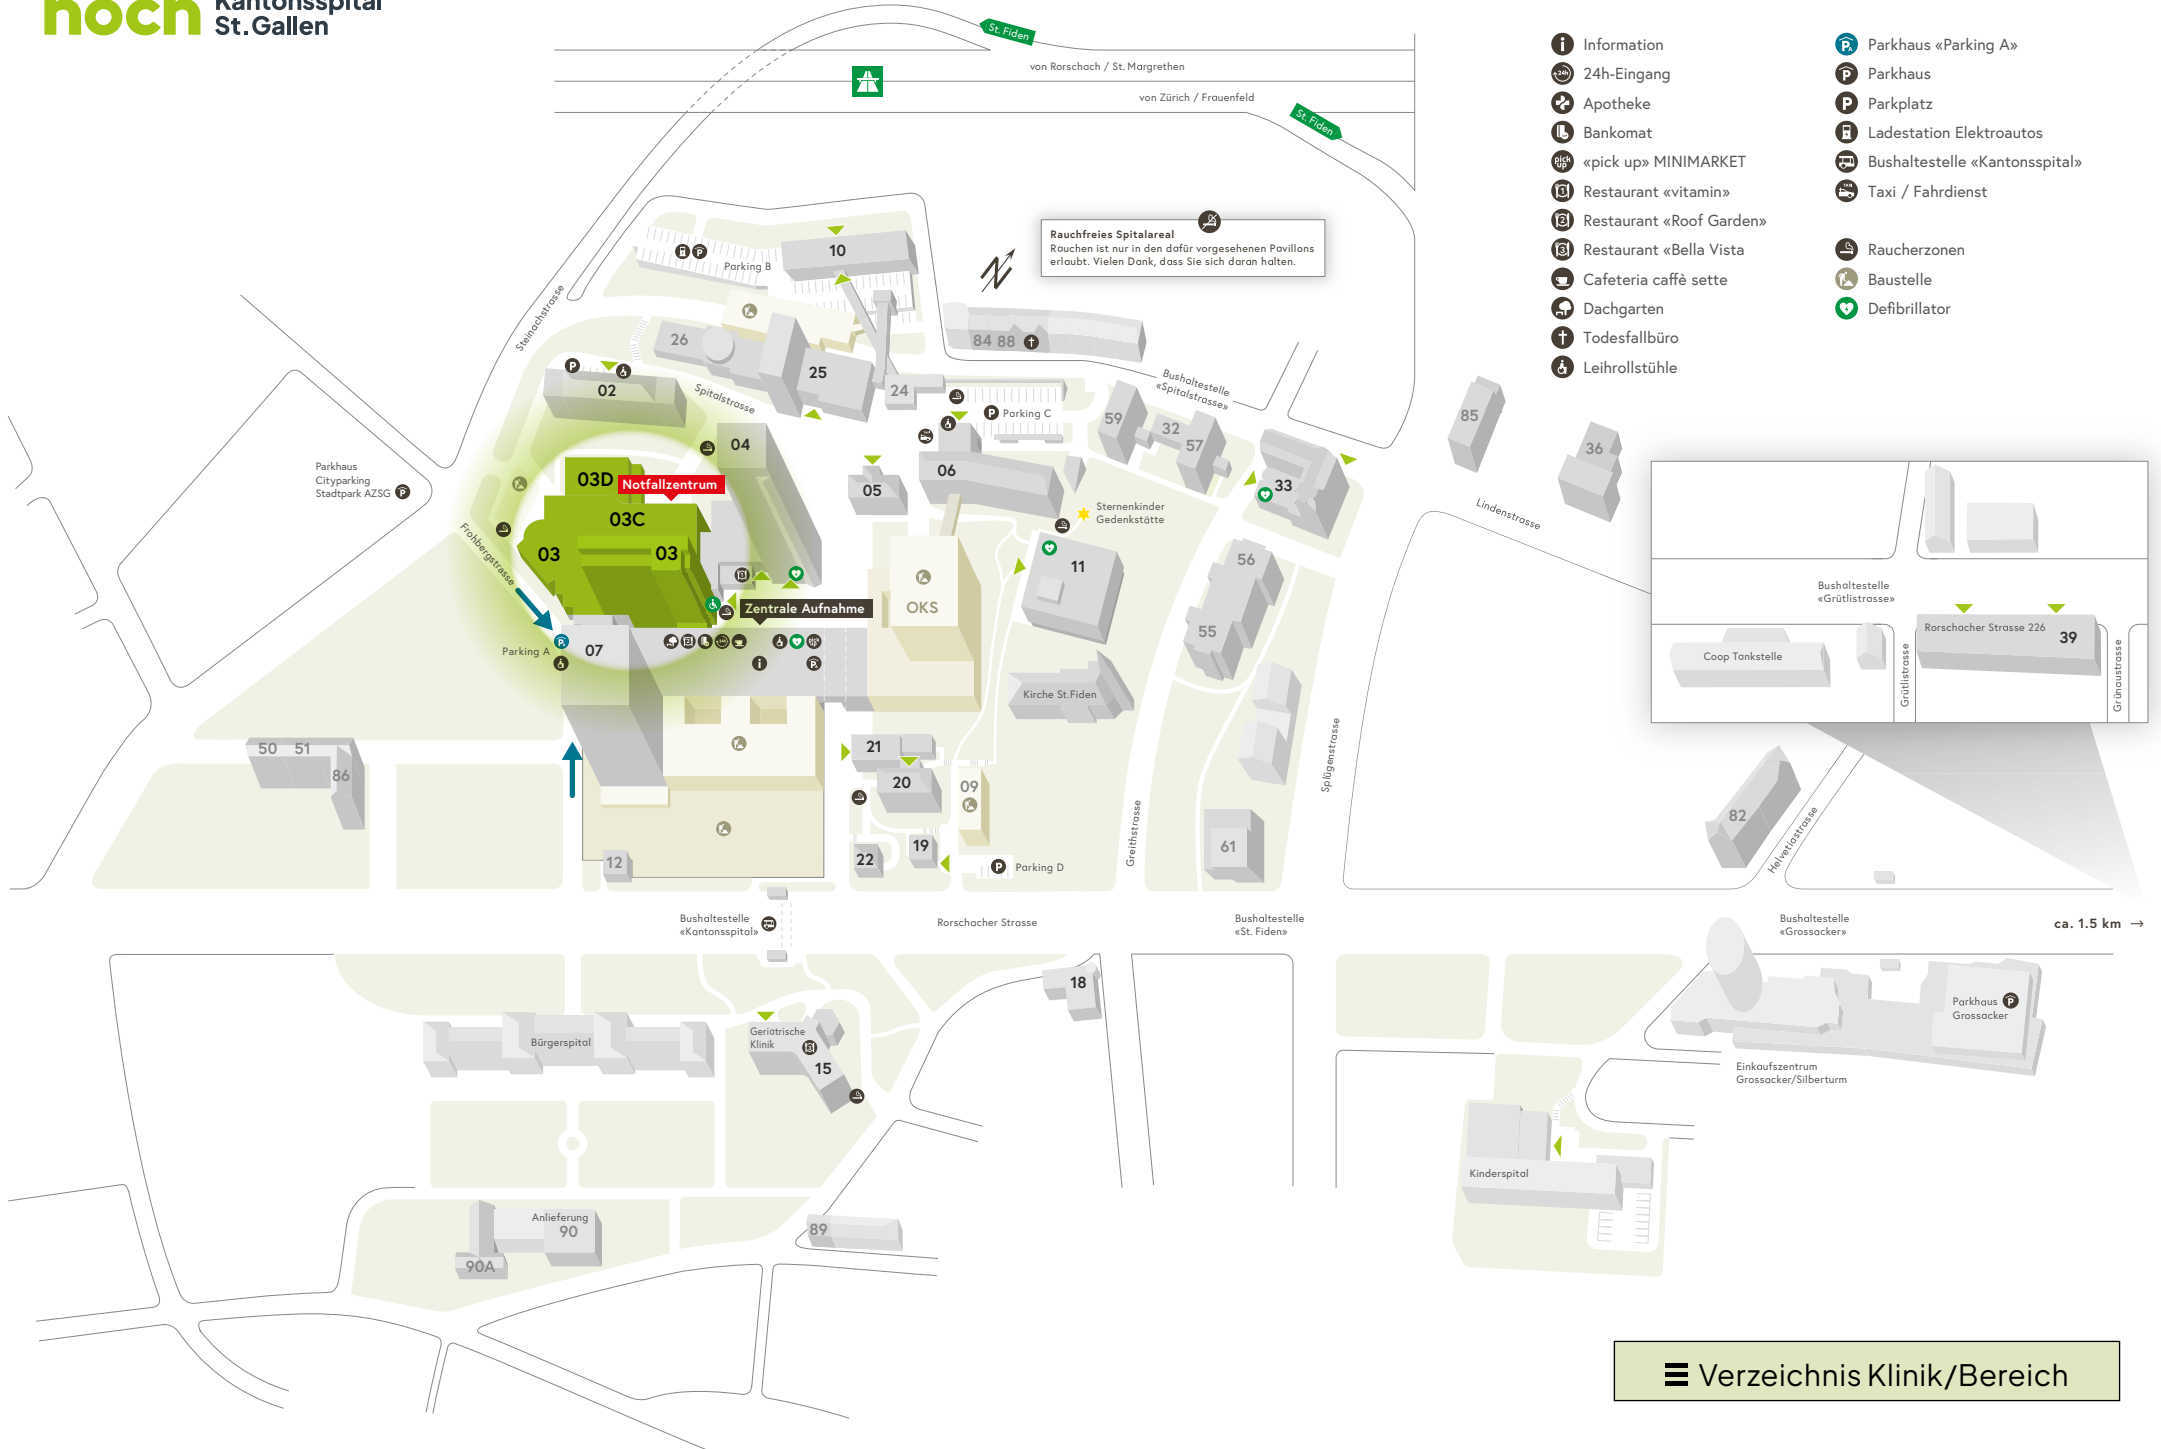

Radio-Onkologie	03
Rechtsmedizin	11
Rettungsdienst	26
Rheumatologie / Rehabilitation	05
Schmerzzentrum	
ambulant	33A
Interventionsraum	03
Seelsorge	21
Sozial- und Austrittsberatung	57
Spitalpharmazie	24
Infektionsprävention	22
Stillambulatorium	06
Stroke Unit	07
Tagesklinik Interventionelles Zentrum	07
Urologie	
Interdisziplinäre Tagesklinik	07
Ambulatorium	03
Varizenzentrum	07
Interdisziplinäres Wundzentrum	03
Yuna Kinderwunschzentrum	04
Zahnärztlicher Dienst	07
Zentrale Aufnahme	07
Zentrum für Ergo- und Physiotherapie	05
Zentrum für Integrative Medizin	33A
Zentrum für Schlafmedizin	33B

Öffentliche Bereiche

Andacht (Seelsorge)	21
Geldautomat	07
«café sette»	07
Coiffeursalon	06
Floristik Lilium	21
Hörsaal Frauenklinik	06
Hörsaal Zentral	21
Information / Auskunft	07
Mobility	09
Organspende Denkmal	19
«pick up» MINIMARKET	07
Restaurant «Roof Garden»	07
Restaurant «vitamin»	03B
Restaurant «Bella Vista»	15
Sternenkinder Gedenkstätte	06
Taxi / Fahrdienste	21
Todesfallbüro (Lindenstrasse 27)	†

Klick auf Klinik/Bereich, um zum entsprechenden Haus auf dem Arealplan zu gelangen

- Information
- 24h-Eingang
- Apotheke
- Bankomat
- «pick up» MINIMARKET
- Restaurant «vitamin»
- Restaurant «Roof Garden»
- Restaurant «Bella Vista»
- Cafeteria caffè sette
- Dachgarten
- Todesfallbüro
- Leihrollstühle
- Parkhaus «Parking A»
- Parkhaus
- Parkplatz
- Ladestation Elektroautos
- Bushaltestelle «Kantonsspital»
- Taxi / Fahrdienst
- Raucherzonen
- Baustelle
- Defibrillator