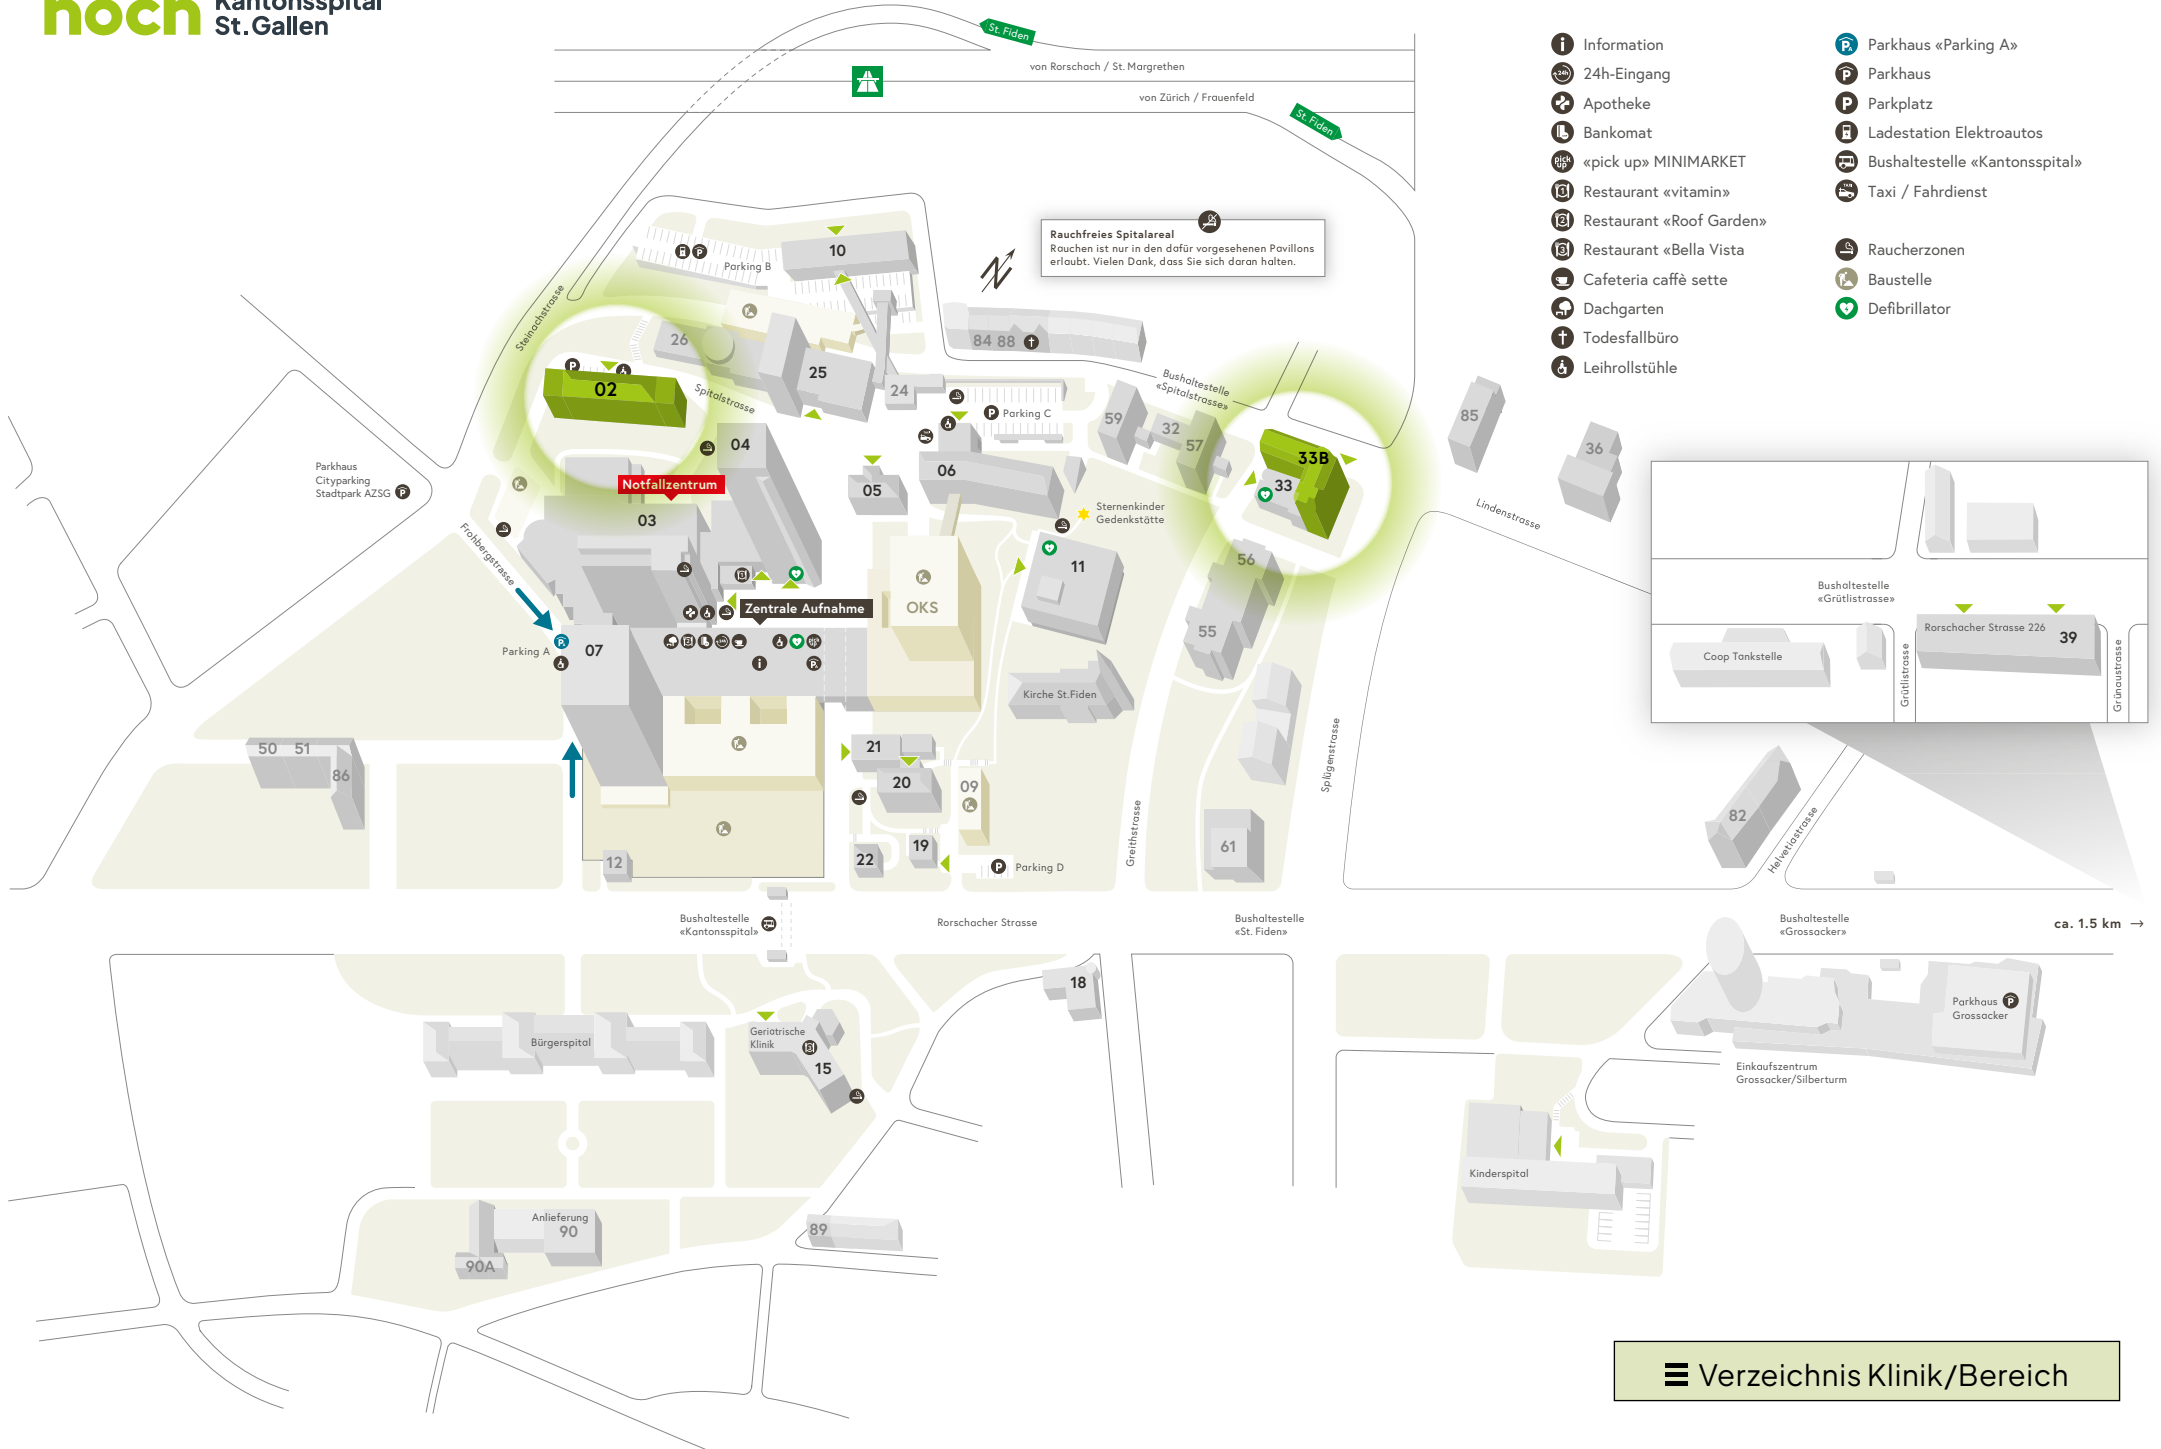

Rauchfreies Spitalareal
Rouchen ist nur in den dafür vorgesehenen Pavillons erlaubt. Vielen Dank, dass Sie sich daran halten.

- Information
- 24h-Eingang
- Apotheke
- Bankomat
- «pick up» MINIMARKET
- Restaurant «vitamin»
- Restaurant «Roof Garden»
- Restaurant «Bella Vista»
- Cafeteria caffè sette
- Dachgarten
- Todesfallbüro
- Leihrollstühle
- Parkhaus «Parking A»
- Parkhaus
- Parkplatz
- Ladestation Elektroautos
- Bushaltestelle «Kantonsspital»
- Taxi / Fahrdienst
- Raucherzonen
- Baustelle
- Defibrillator