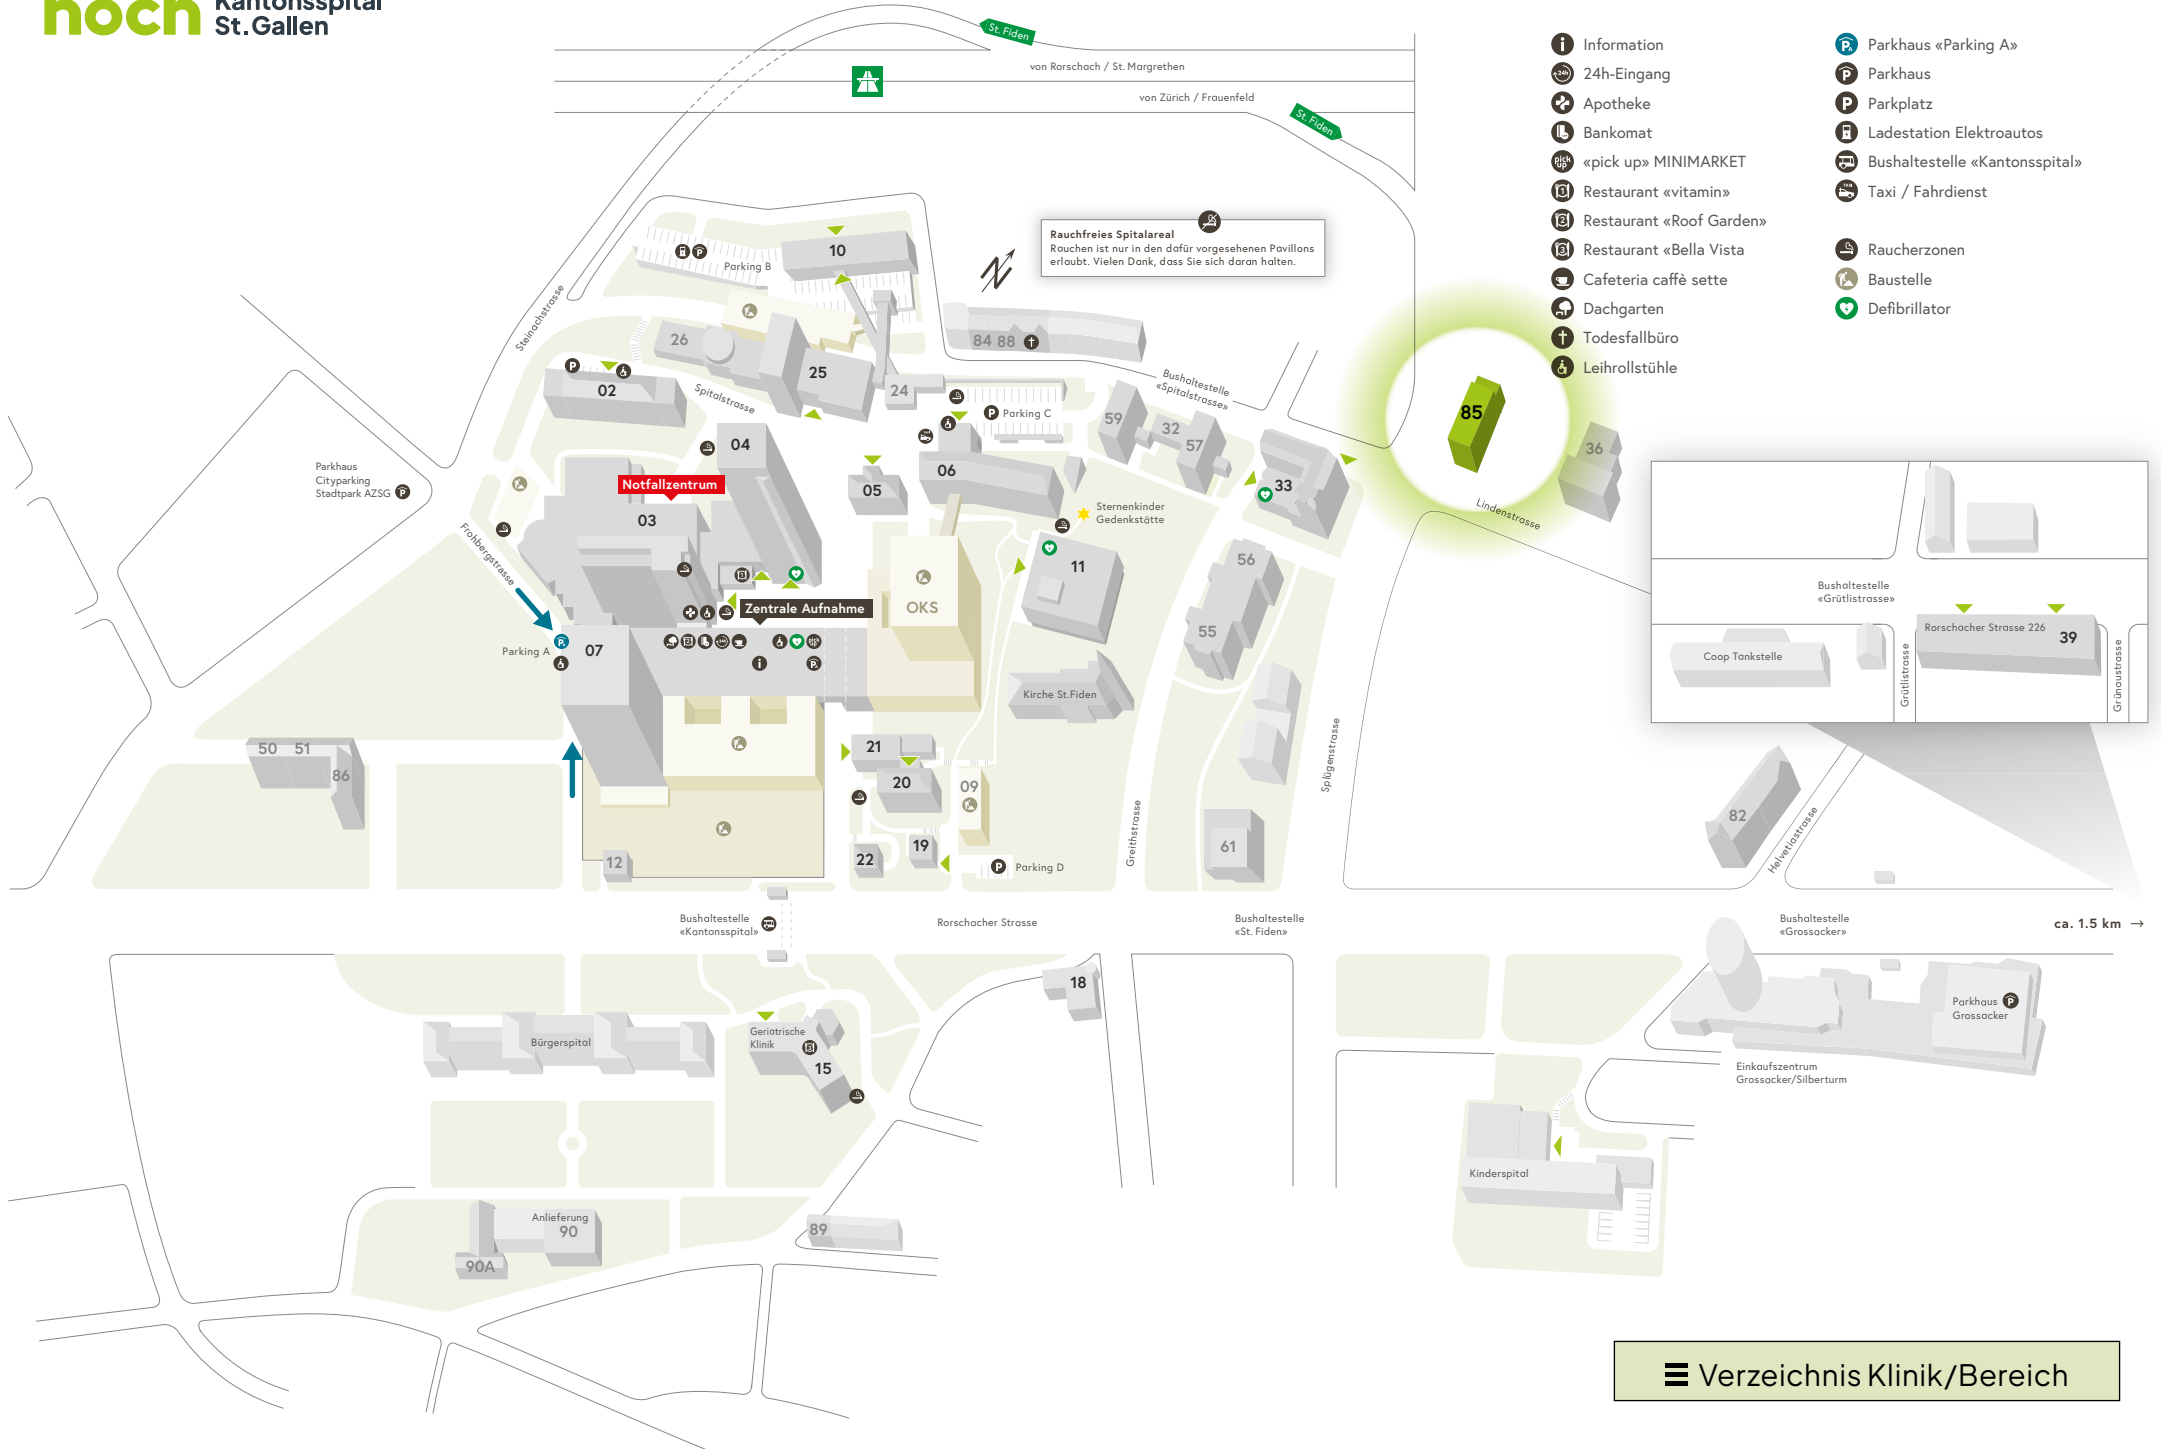

- Information
- 24h-Eingang
- Apotheke
- Bankomat
- «pick up» MINIMARKET
- Restaurant «vitamin»
- Restaurant «Roof Garden»
- Restaurant «Bella Vista»
- Cafeteria caffè sette
- Dachgarten
- Todesfallbüro
- Leihrollstühle
- Parkhaus «Parking A»
- Parkhaus
- Parkplatz
- Ladestation Elektroautos
- Bushaltestelle «Kantonsspital»
- Taxi / Fahrdienst
- Raucherzonen
- Baustelle
- Defibrillator