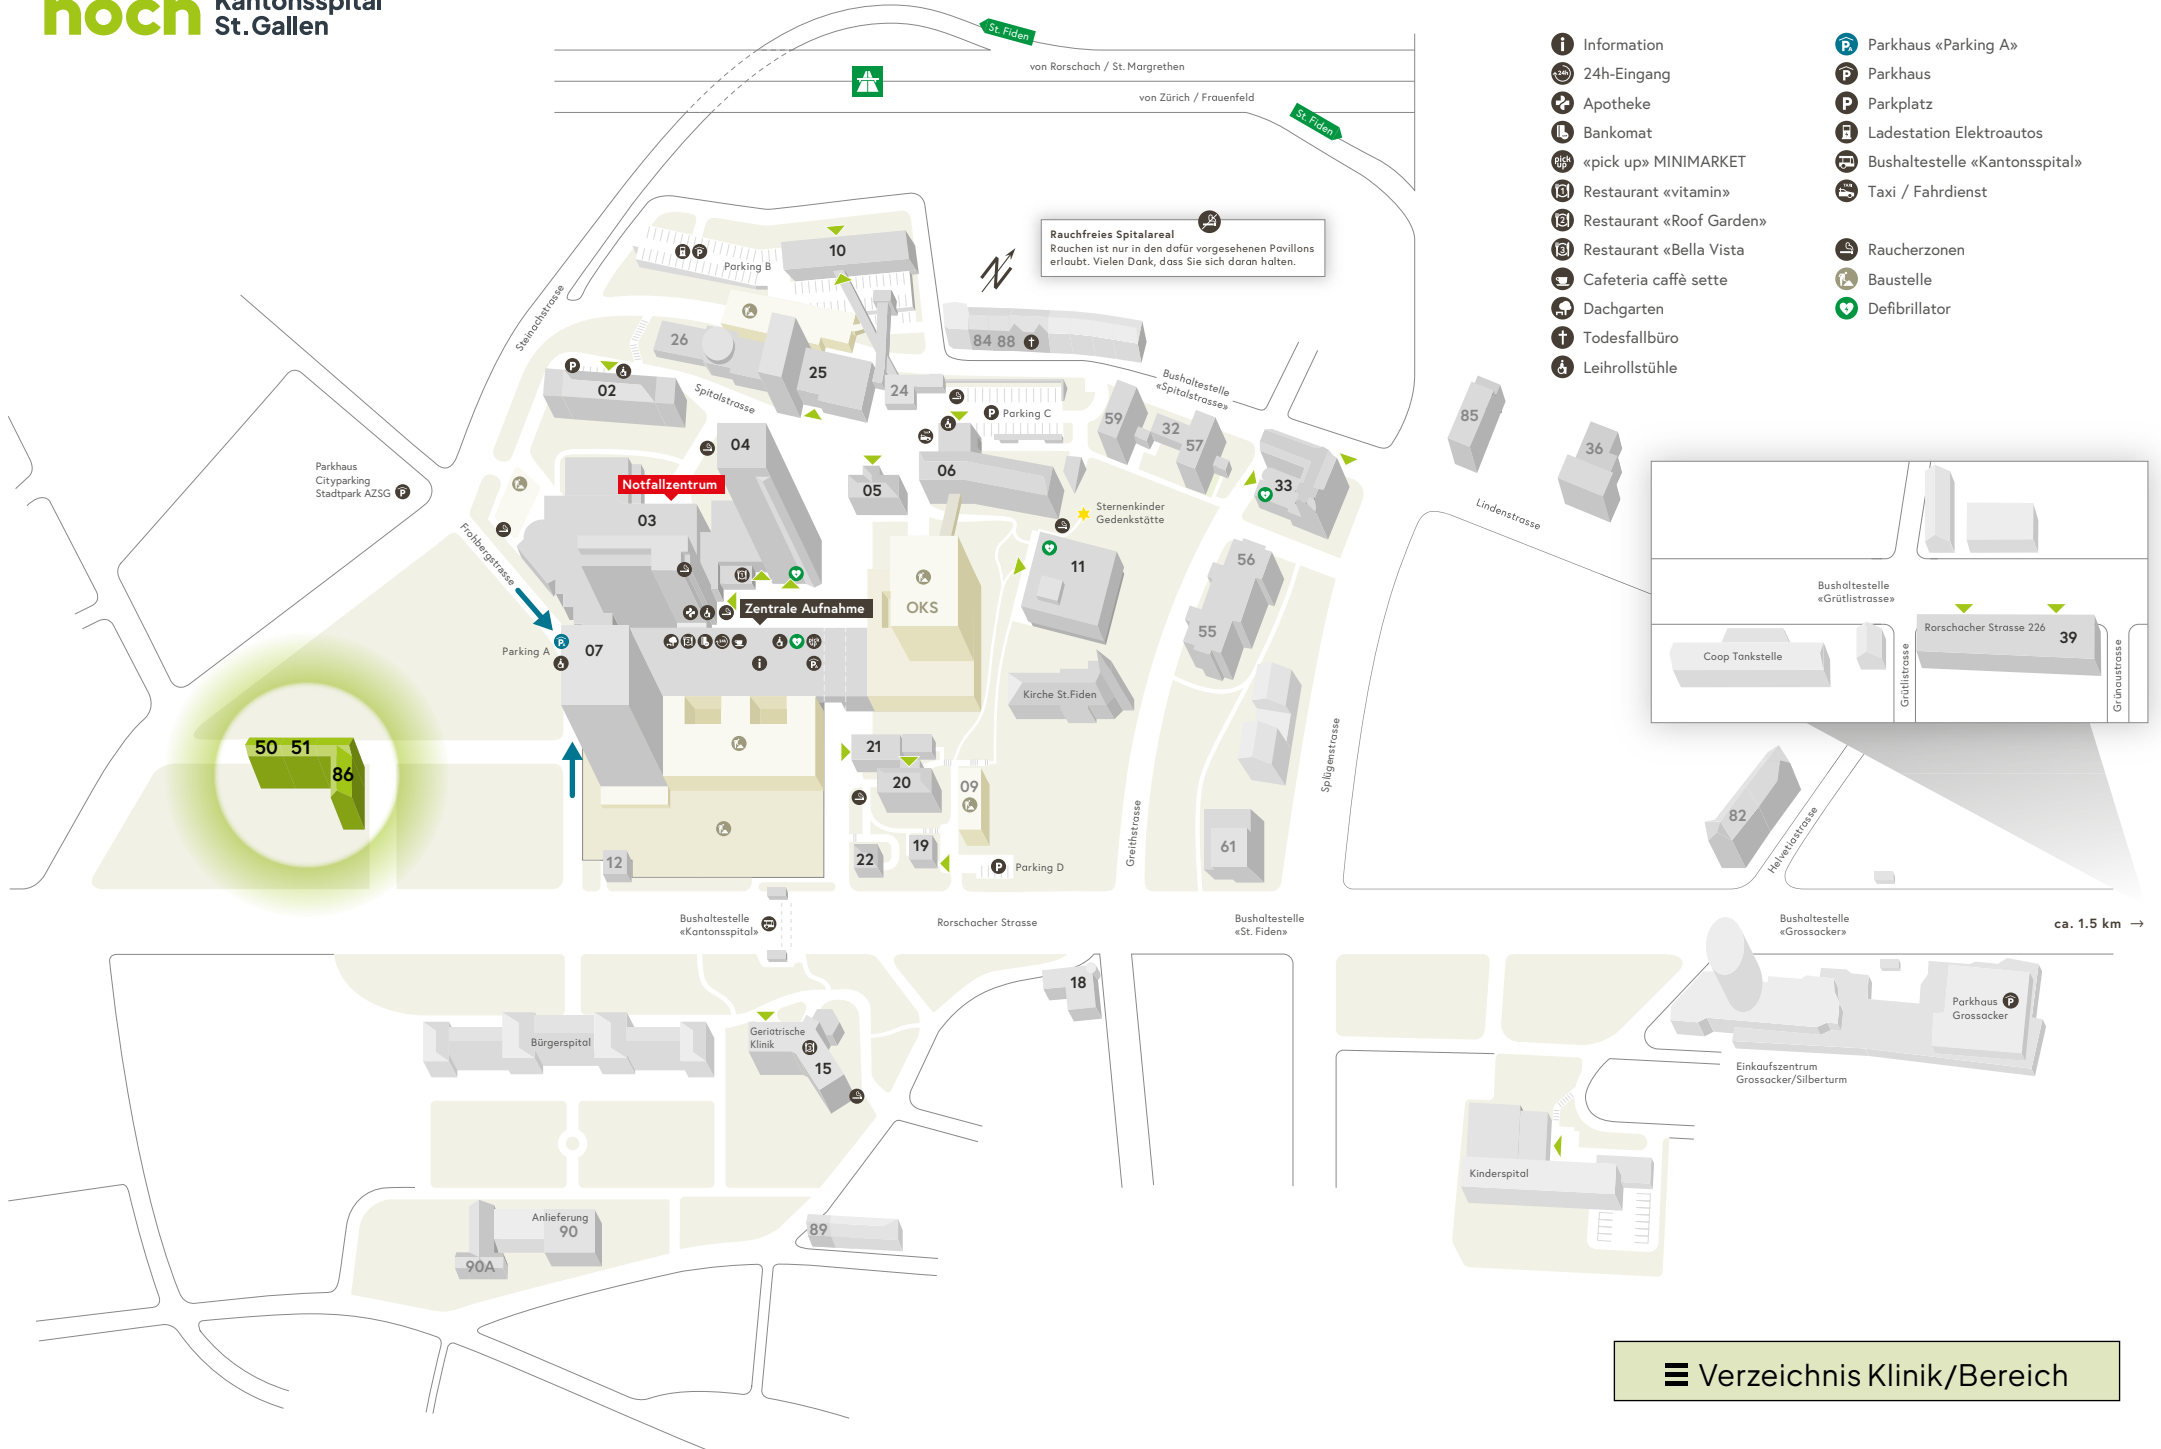

- Information
- 24h-Eingang
- Apotheke
- Bankomat
- «pick up» MINIMARKET
- Restaurant «vitamin»
- Restaurant «Roof Garden»
- Restaurant «Bella Vista»
- Cafeteria caffè sette
- Dachgarten
- Todesfallbüro
- Leihrollstühle
- Parkhaus «Parking A»
- Parkhaus
- Parkplatz
- Ladestation Elektroautos
- Bushaltestelle «Kantonsspital»
- Taxi / Fahrdienst
- Raucherzonen
- Baustelle
- Defibrillator

Rauchfreies Spitalareal
Rouchen ist nur in den dafür vorgesehenen Pavillons erlaubt. Vielen Dank, dass Sie sich daran halten.