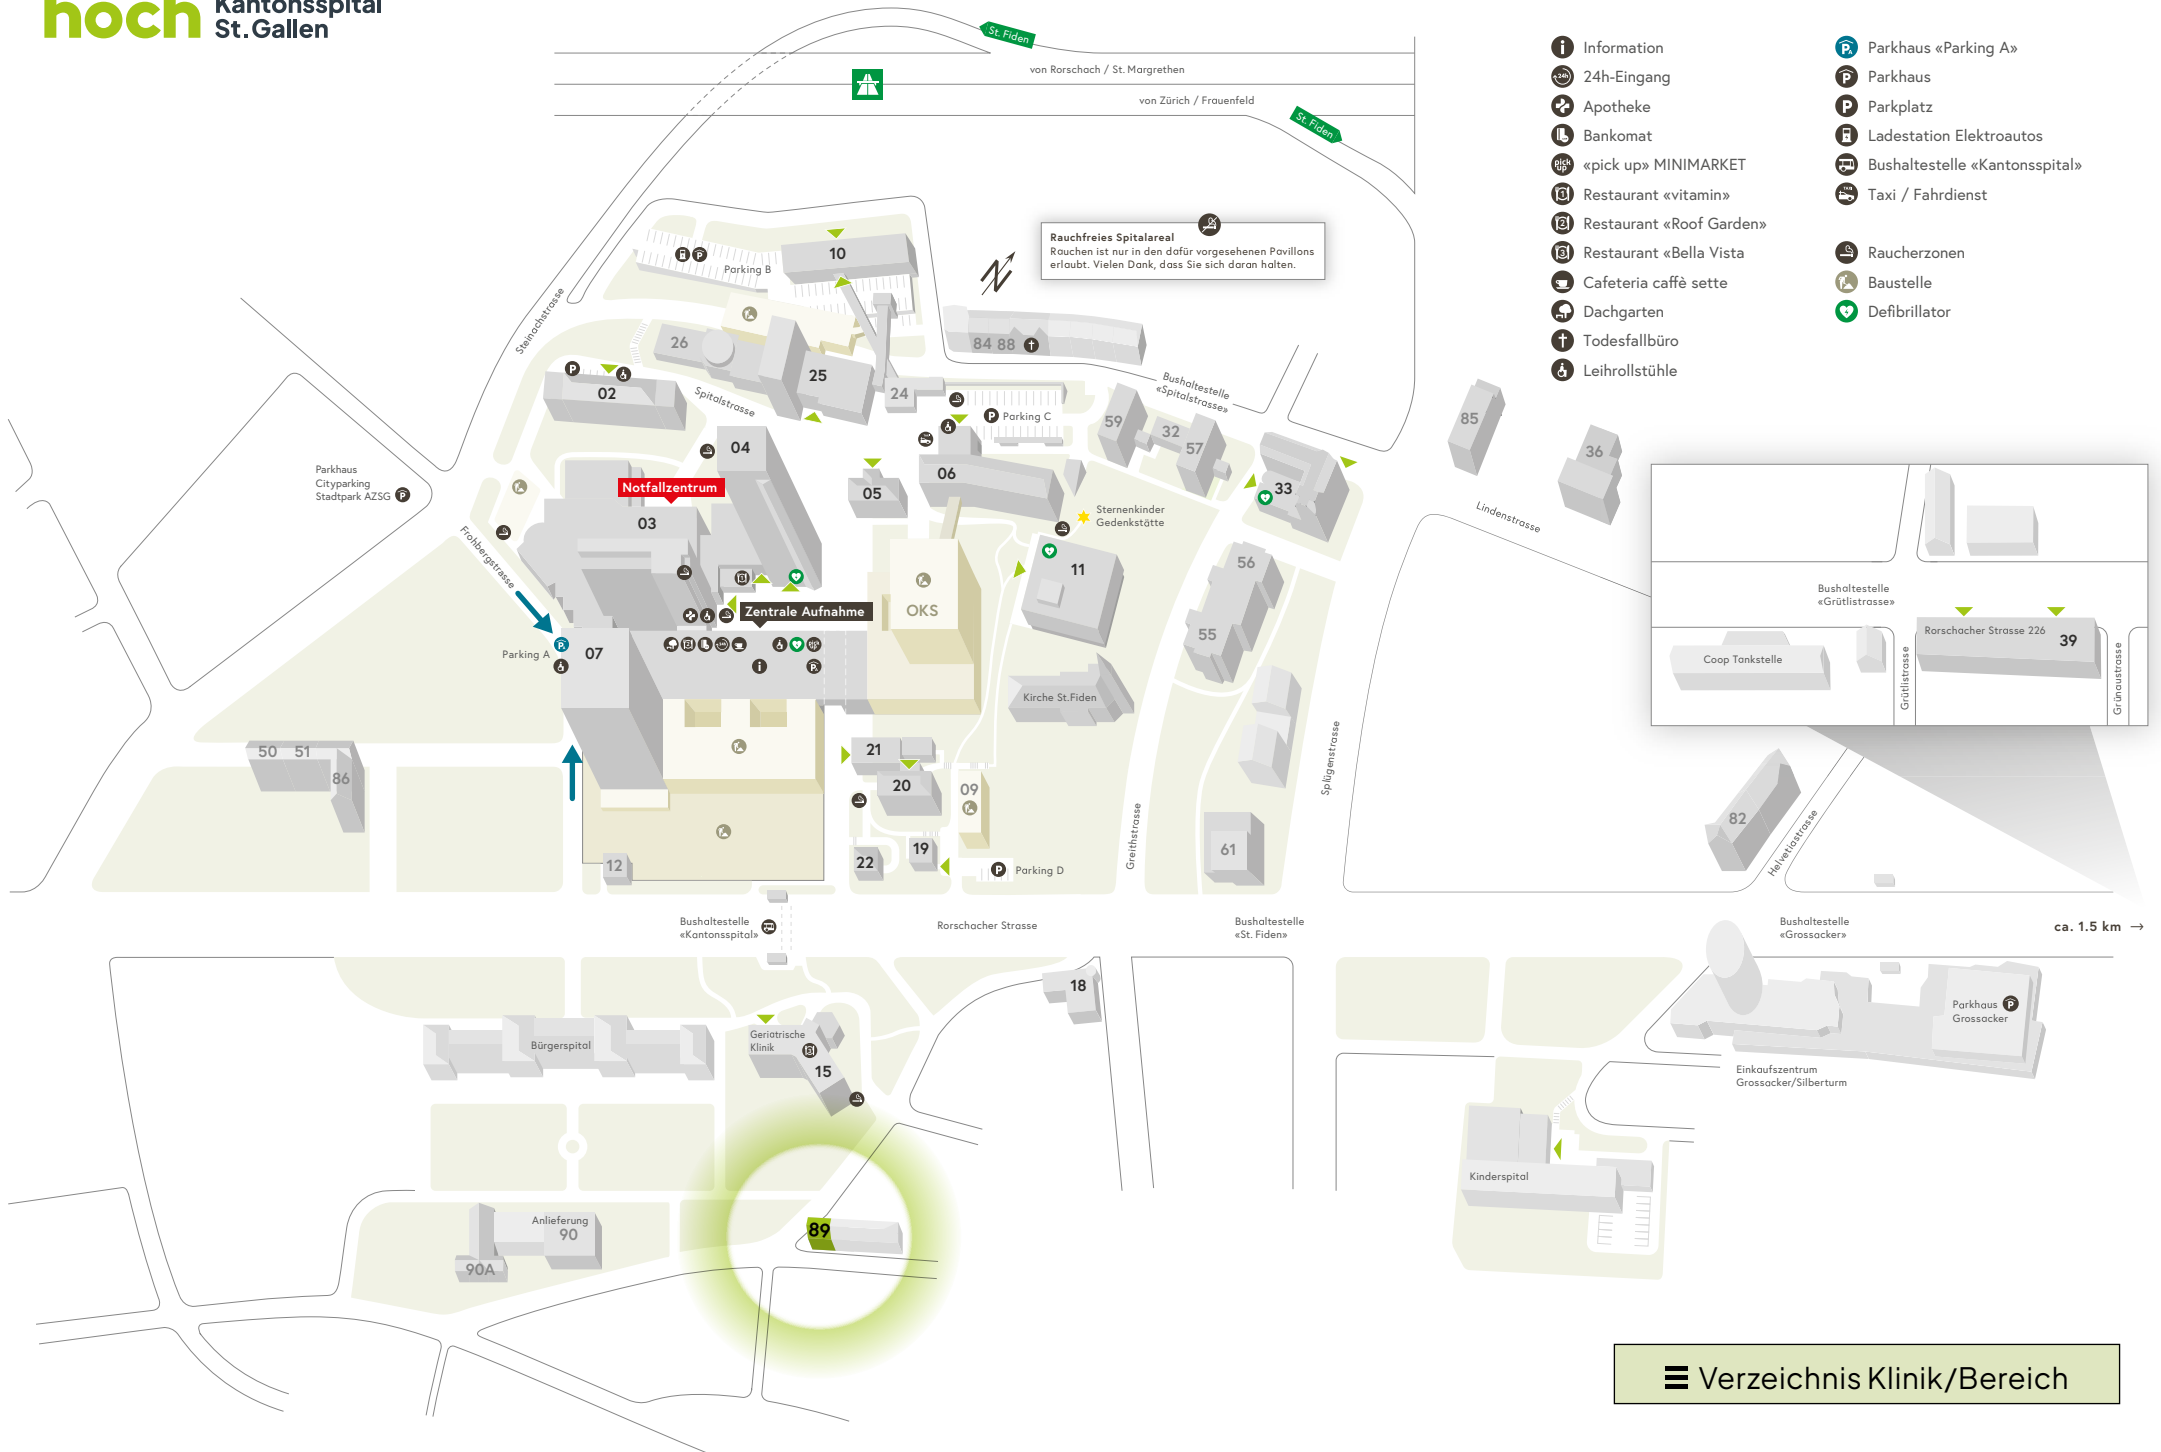

- Information
- 24h-Eingang
- Apotheke
- Bankomat
- «pick up» MINIMARKET
- Restaurant «vitamin»
- Restaurant «Roof Garden»
- Restaurant «Bella Vista»
- Cafeteria caffè sette
- Dachgarten
- Todesfallbüro
- Leihrollstühle
- Parkhaus «Parking A»
- Parkhaus
- Parkplatz
- Ladestation Elektroautos
- Bushaltestelle «Kantonsspital»
- Taxi / Fahrdienst
- Raucherzonen
- Baustelle
- Defibrillator

Rauchfreies Spitalareal
Rouchen ist nur in den dafür vorgesehenen Pavillons erlaubt. Vielen Dank, dass Sie sich daran halten.