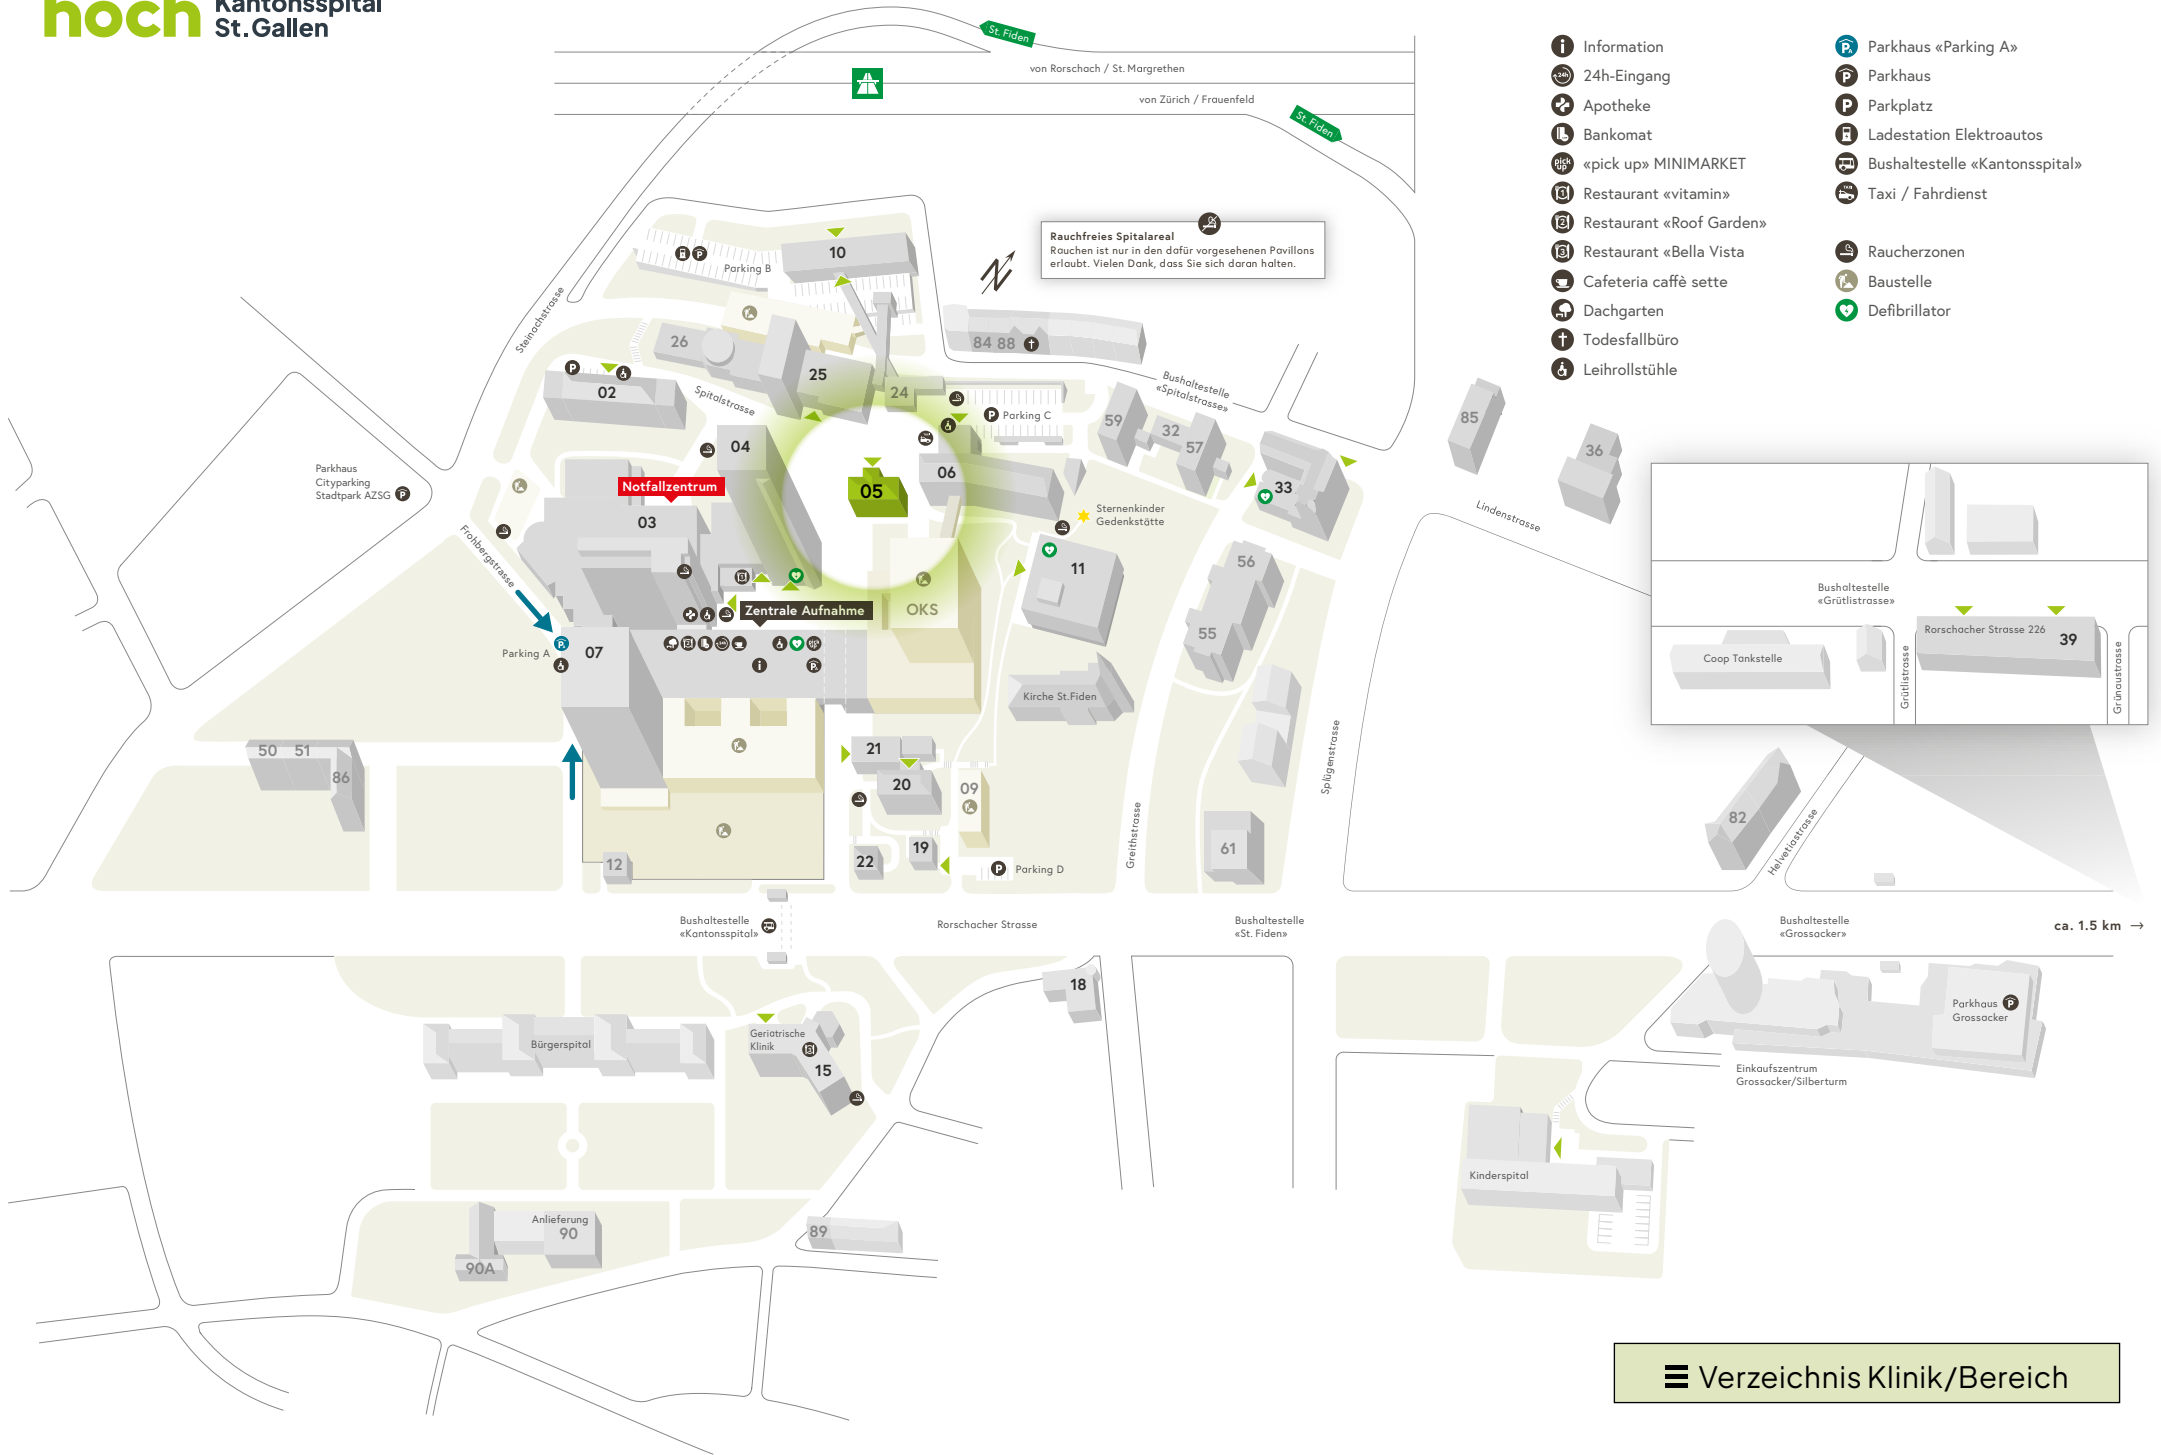

- Information
- 24h-Eingang
- Apotheke
- Bankomat
- «pick up» MINIMARKET
- Restaurant «vitamin»
- Restaurant «Roof Garden»
- Restaurant «Bella Vista»
- Cafeteria caffè sette
- Dachgarten
- Todesfallbüro
- Leihrollstühle
- Parkhaus «Parking A»
- Parkhaus
- Parkplatz
- Ladestation Elektroautos
- Bushaltestelle «Kantonsspital»
- Taxi / Fahrdienst
- Raucherzonen
- Baustelle
- Defibrillator