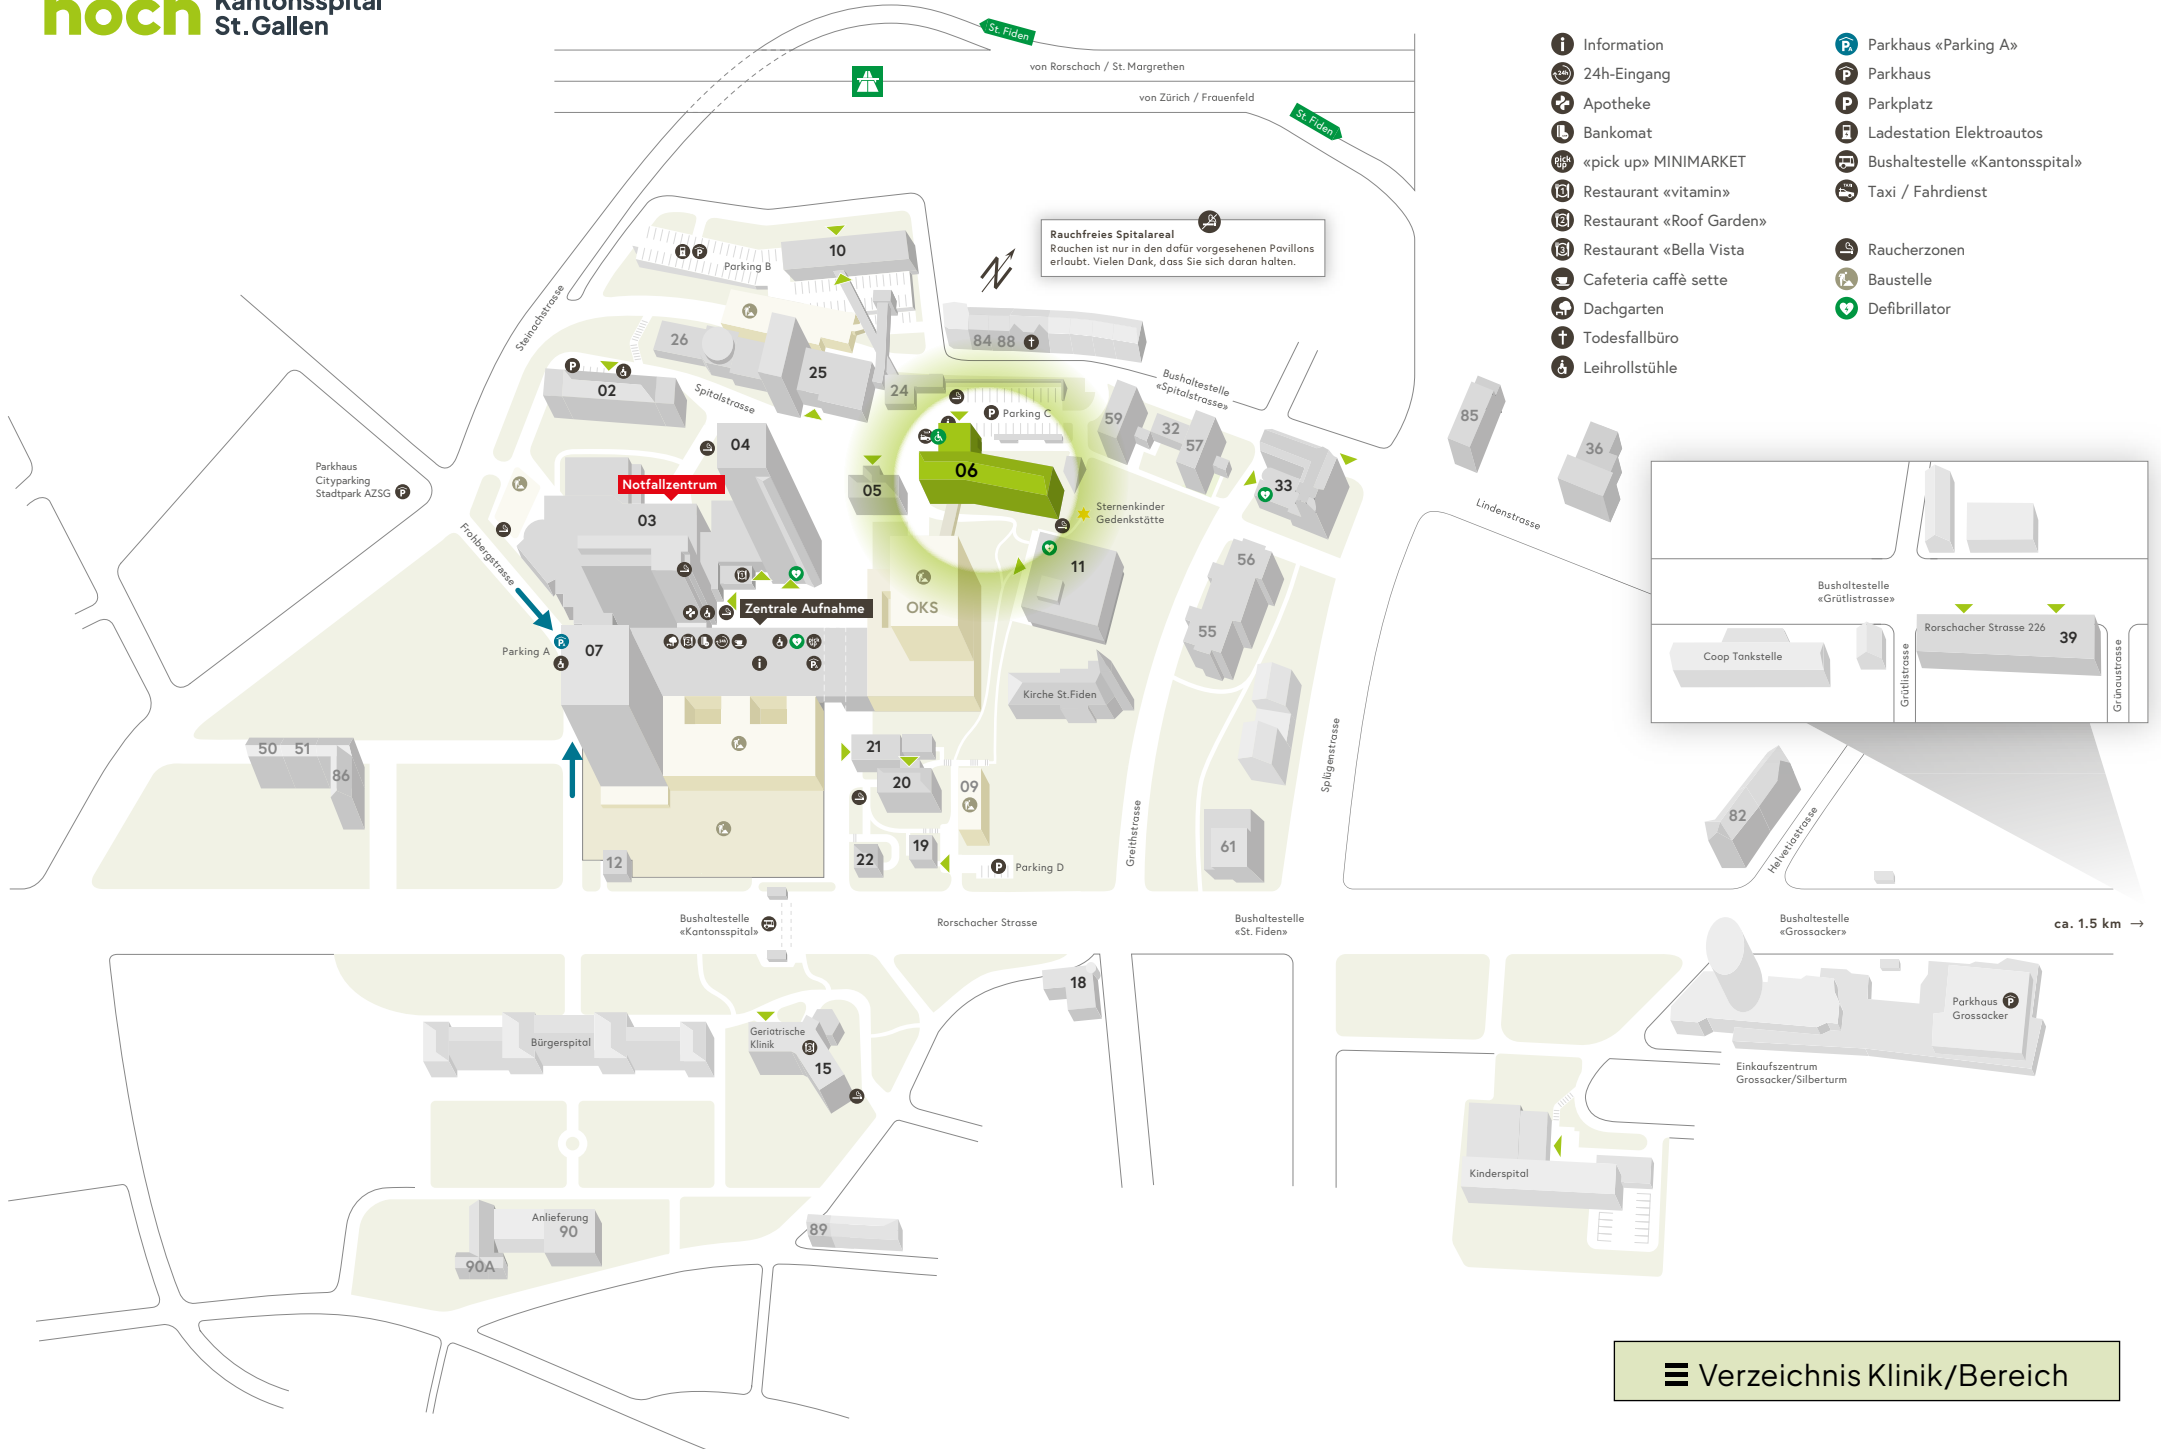

- Information
- 24h-Eingang
- Apotheke
- Bankomat
- «pick up» MINIMARKET
- Restaurant «vitamin»
- Restaurant «Roof Garden»
- Restaurant «Bella Vista»
- Cafeteria caffè sette
- Dachgarten
- Todesfallbüro
- Leihrollstühle
- Parkhaus «Parking A»
- Parkhaus
- Parkplatz
- Ladestation Elektroautos
- Bushaltestelle «Kantonsspital»
- Taxi / Fahrdienst
- Raucherzonen
- Baustelle
- Defibrillator

Rauchfreies Spitalareal
Rouchen ist nur in den dafür vorgesehenen Pavillons erlaubt. Vielen Dank, dass Sie sich daran halten.