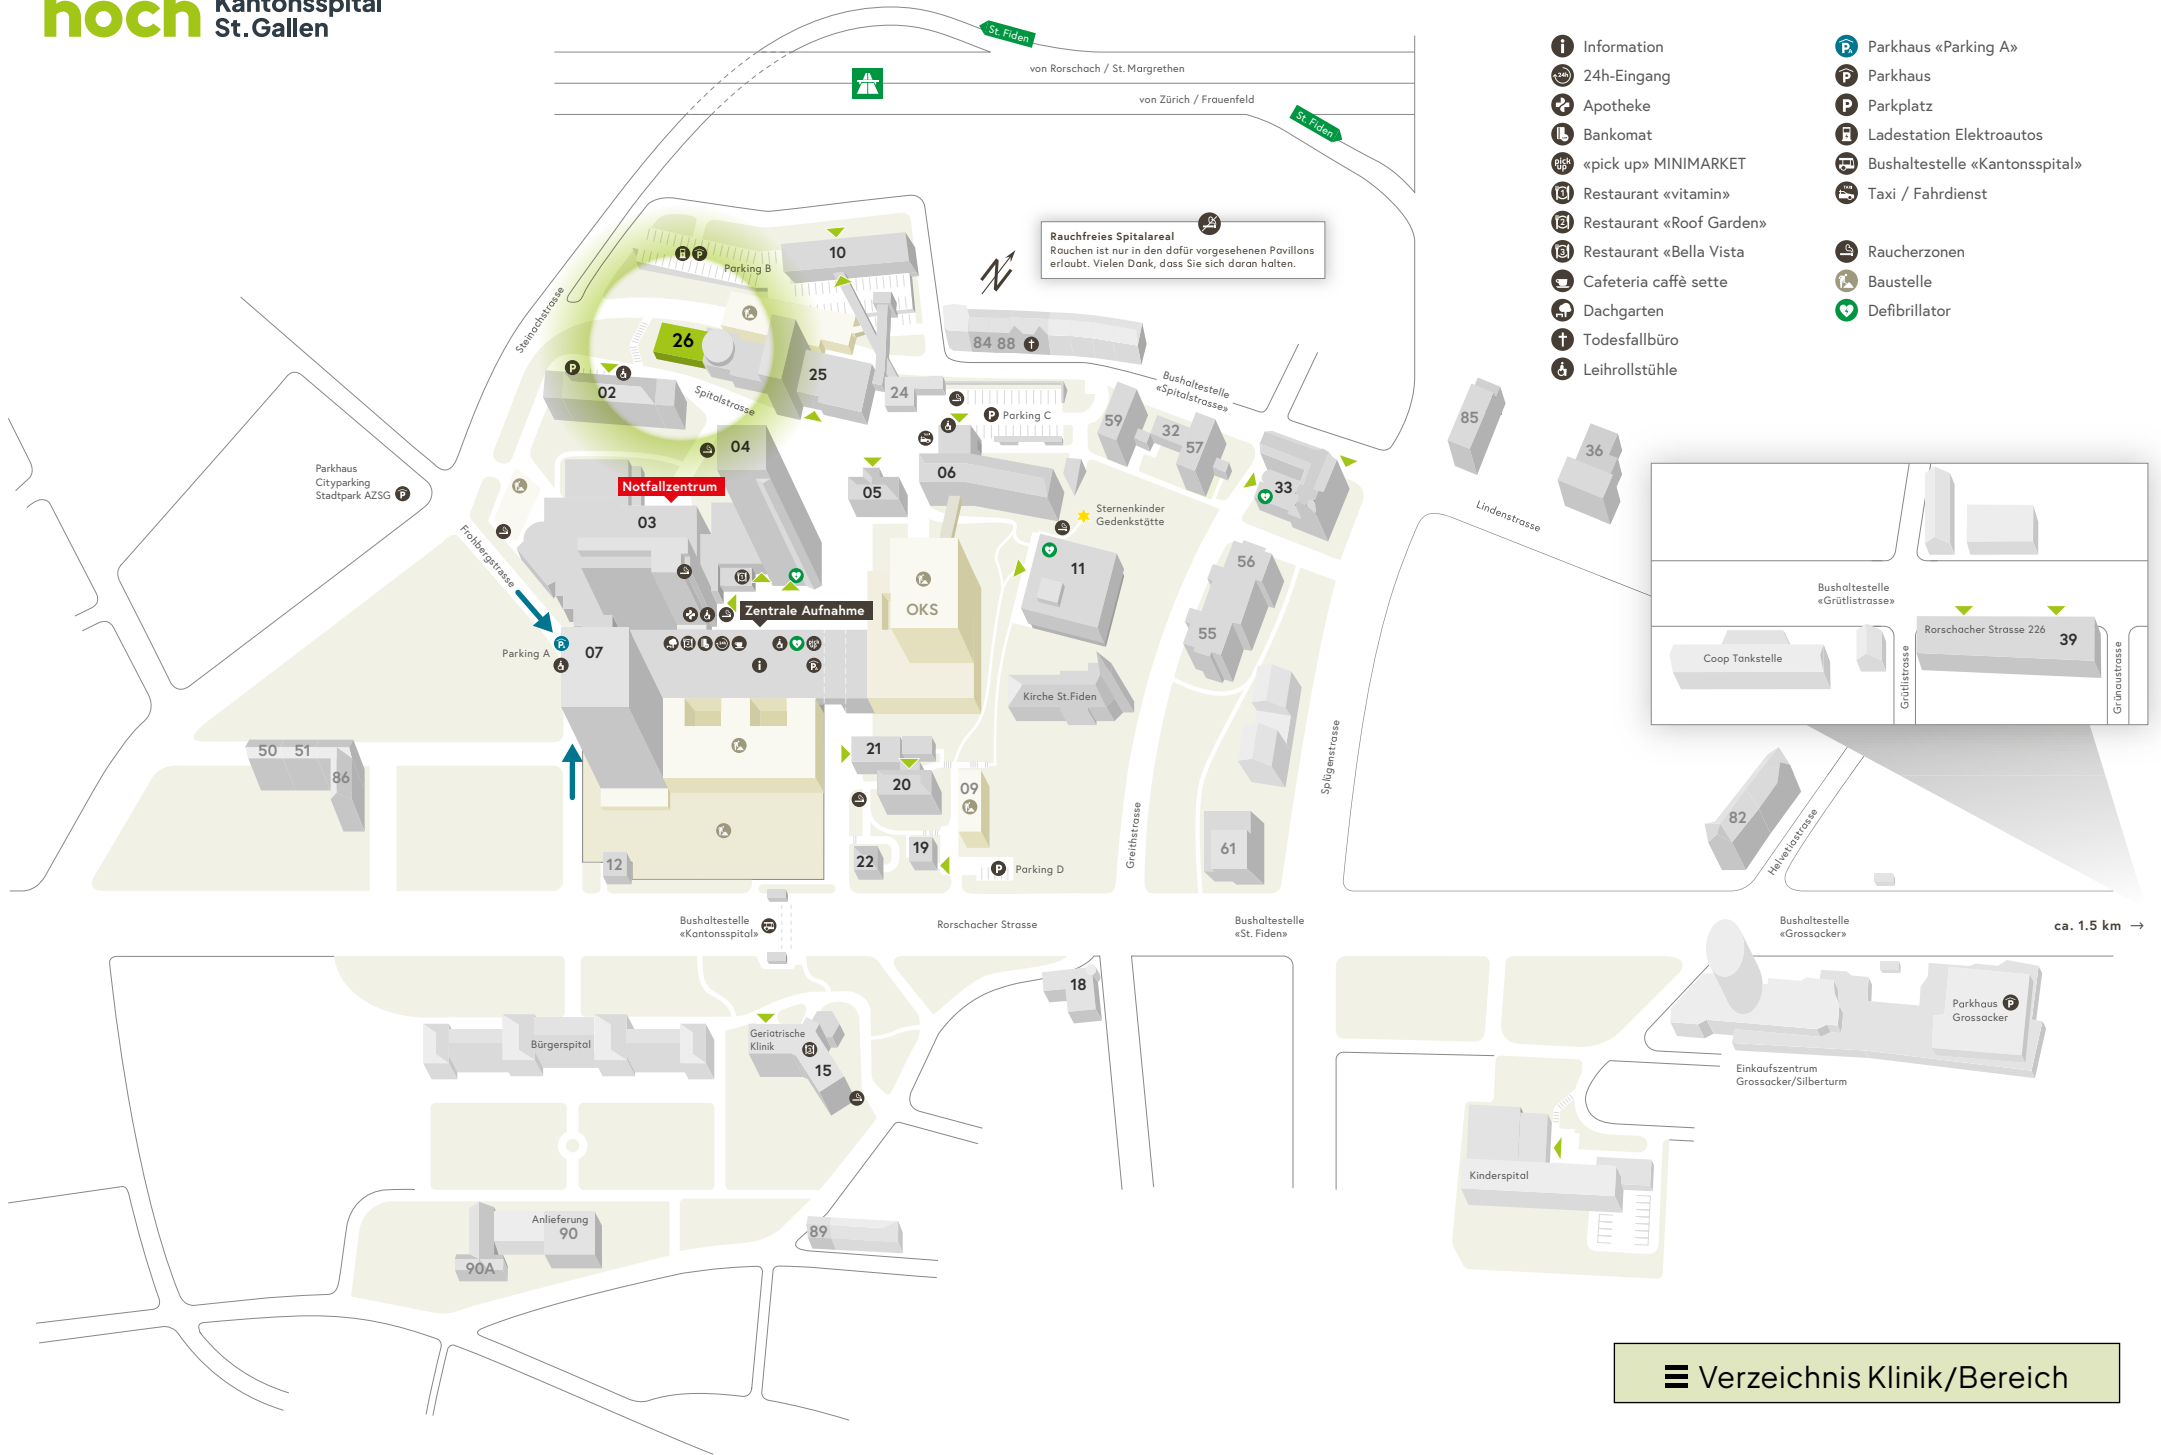

Rauchfreies Spitalareal
Rouchen ist nur in den dafür vorgesehenen Pavillons erlaubt. Vielen Dank, dass Sie sich daran halten.

- Information
- 24h-Eingang
- Apotheke
- Bankomat
- «pick up» MINIMARKET
- Restaurant «vitamin»
- Restaurant «Roof Garden»
- Restaurant «Bella Vista»
- Cafeteria caffè sette
- Dachgarten
- Todesfallbüro
- Leihrollstühle
- Parkhaus «Parking A»
- Parkhaus
- Parkplatz
- Ladestation Elektroautos
- Bushaltestelle «Kantonsspital»
- Taxi / Fahrdienst
- Raucherzonen
- Baustelle
- Defibrillator