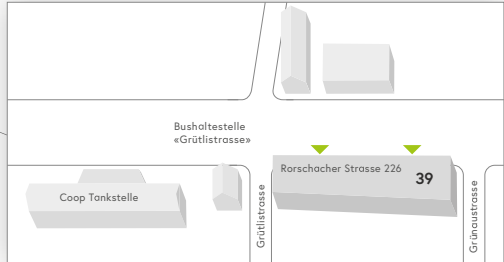

- Information
- 24h-Eingang
- Apotheke
- Bankomat
- «pick up» MINIMARKET
- Restaurant «vitamin»
- Restaurant «Roof Garden»
- Restaurant «Bella Vista»
- Cafeteria caffè sette
- Dachgarten
- Todesfallbüro
- Leihrollstühle
- Parkhaus «Parking A»
- Parkhaus
- Parkplatz
- Ladestation Elektroautos
- Bushaltestelle «Kantonsspital»
- Taxi / Fahrdienst
- Raucherzonen
- Baustelle
- Defibrillator

Rauchfreies Spitalareal
Rouchen ist nur in den dafür vorgesehenen Pavillons erlaubt. Vielen Dank, dass Sie sich daran halten.