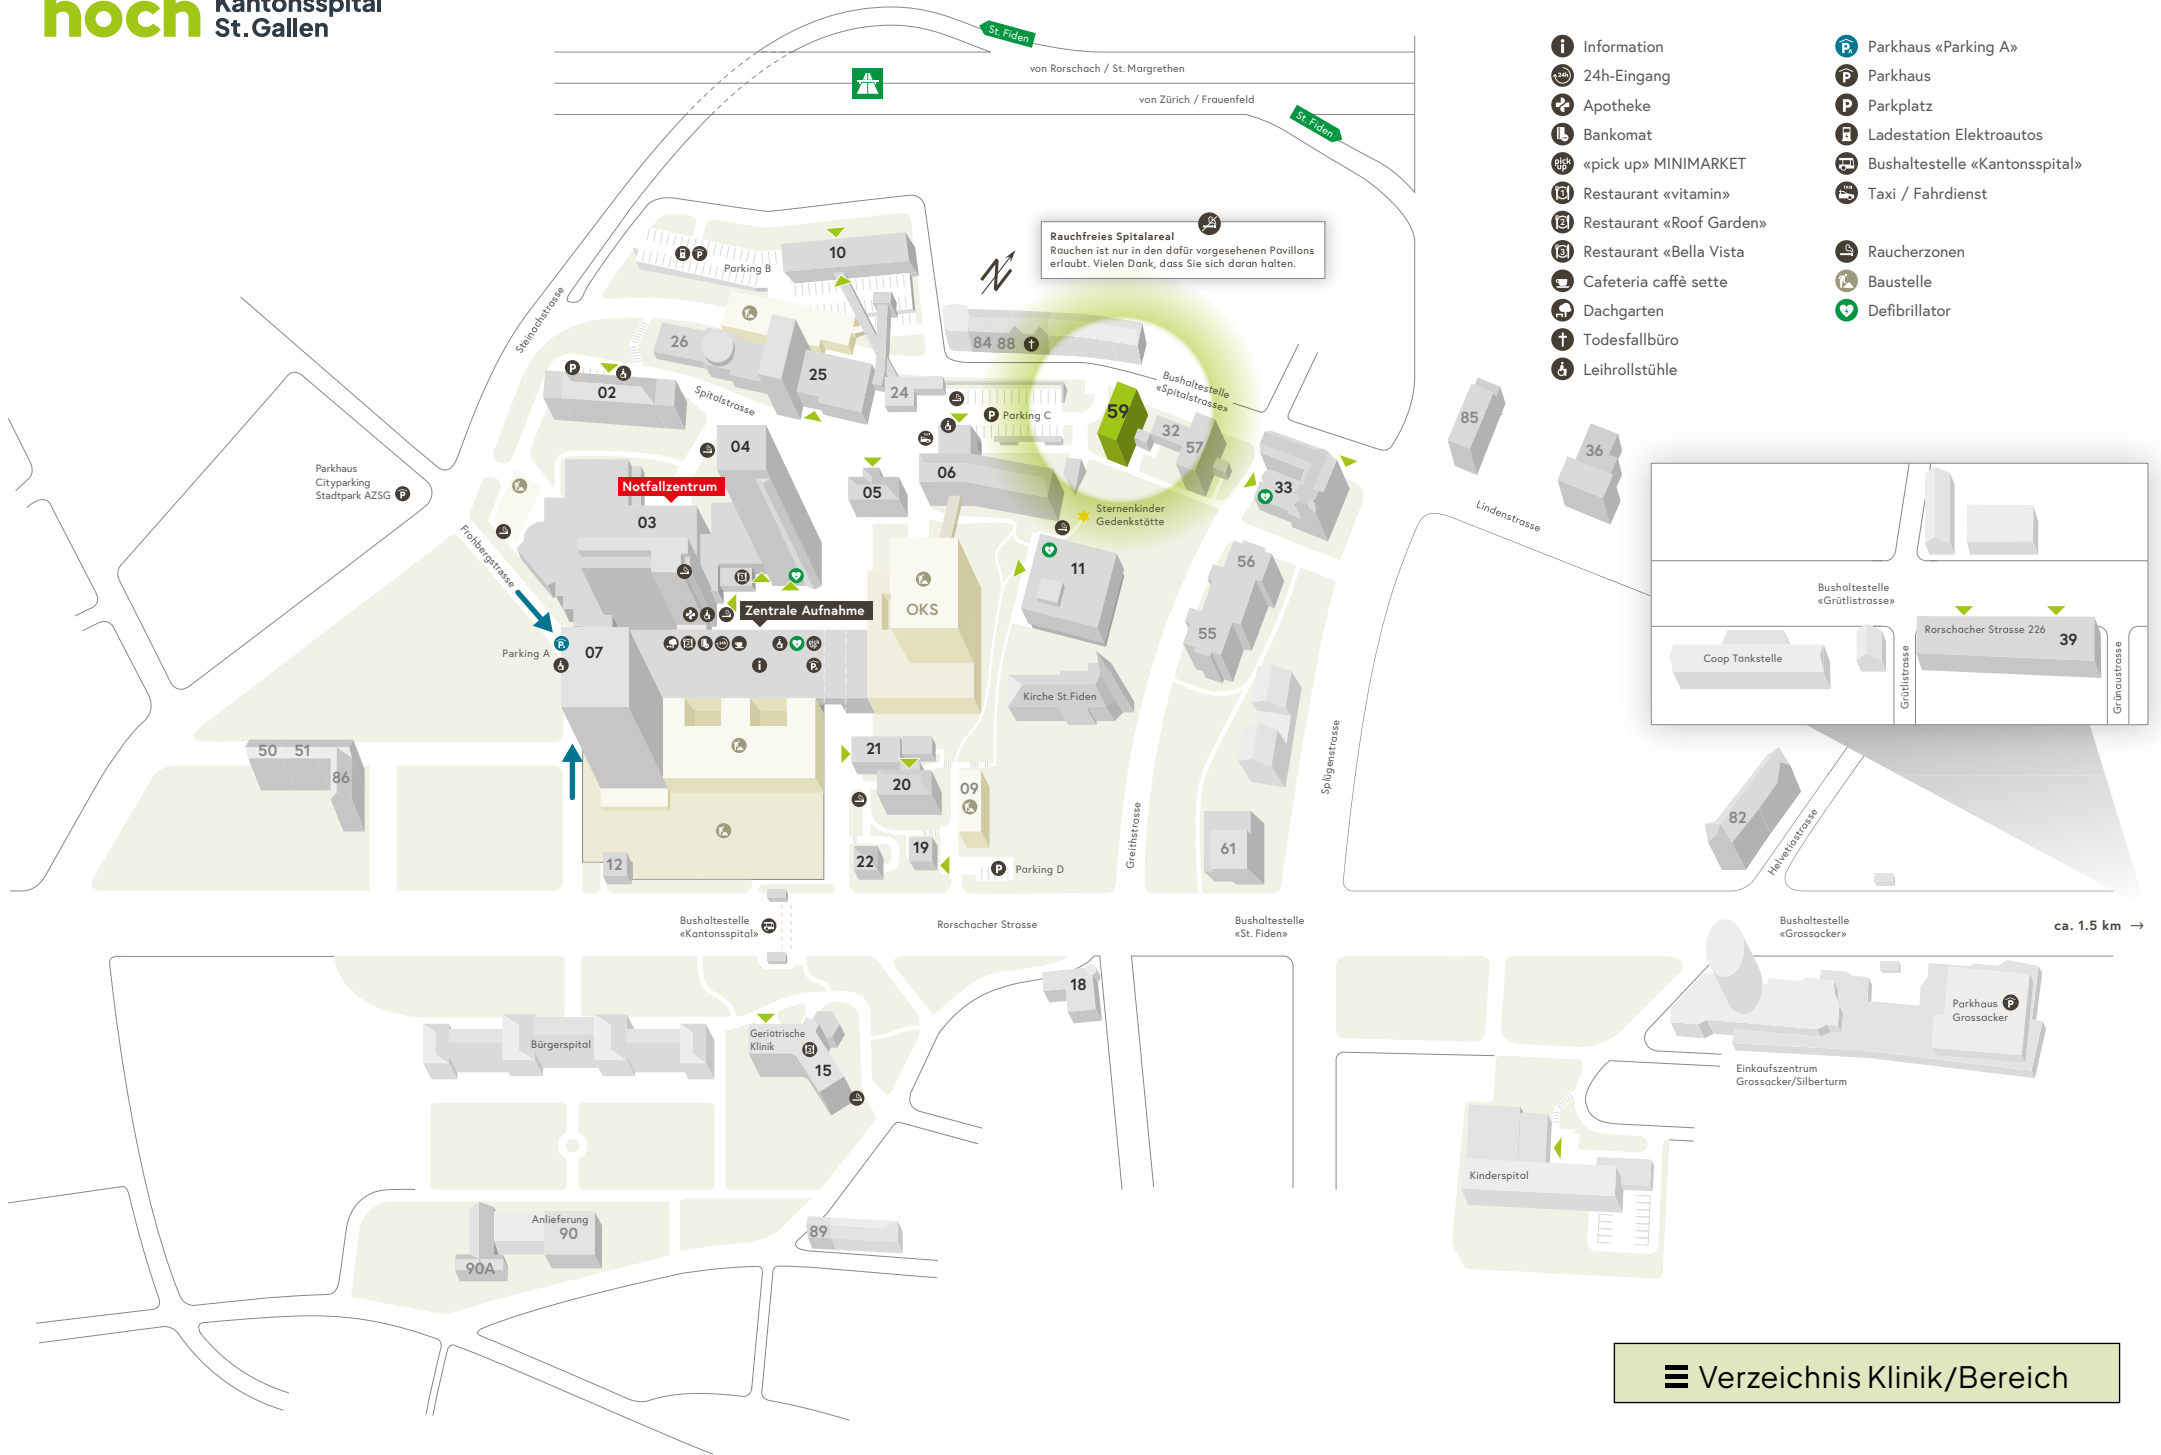

- Information
- 24h-Eingang
- Apotheke
- Bankomat
- «pick up» MINIMARKET
- Restaurant «vitamin»
- Restaurant «Roof Garden»
- Restaurant «Bella Vista»
- Cafeteria caffè sette
- Dachgarten
- Todesfallbüro
- Leihrollstühle
- Parkhaus «Parking A»
- Parkhaus
- Parkplatz
- Ladestation Elektroautos
- Bushaltestelle «Kantonsspital»
- Taxi / Fahrdienst
- Raucherzonen
- Baustelle
- Defibrillator

Rauchfreies Spitalareal
Rouchen ist nur in den dafür vorgesehenen Pavillons erlaubt. Vielen Dank, dass Sie sich daran halten.

Notfallzentrum

Zentrale Aufnahme