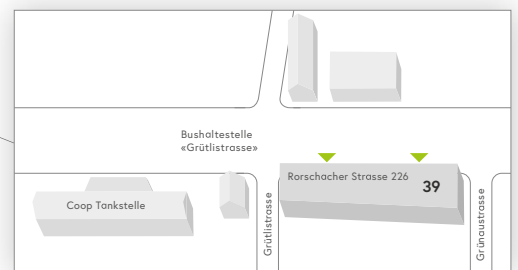

Rauchfreies Spitalareal
Rouchen ist nur in den dafür vorgesehenen Pavillons erlaubt. Vielen Dank, dass Sie sich daran halten.

- Information
- 24h-Eingang
- Apotheke
- Bankomat
- «pick up» MINIMARKET
- Restaurant «vitamin»
- Restaurant «Roof Garden»
- Restaurant «Bella Vista»
- Cafeteria caffè sette
- Dachgarten
- Todesfallbüro
- Leihrollstühle
- Parkhaus «Parking A»
- Parkhaus
- Parkplatz
- Ladestation Elektroautos
- Bushaltestelle «Kantonsspital»
- Taxi / Fahrdienst
- Raucherzonen
- Baustelle
- Defibrillator