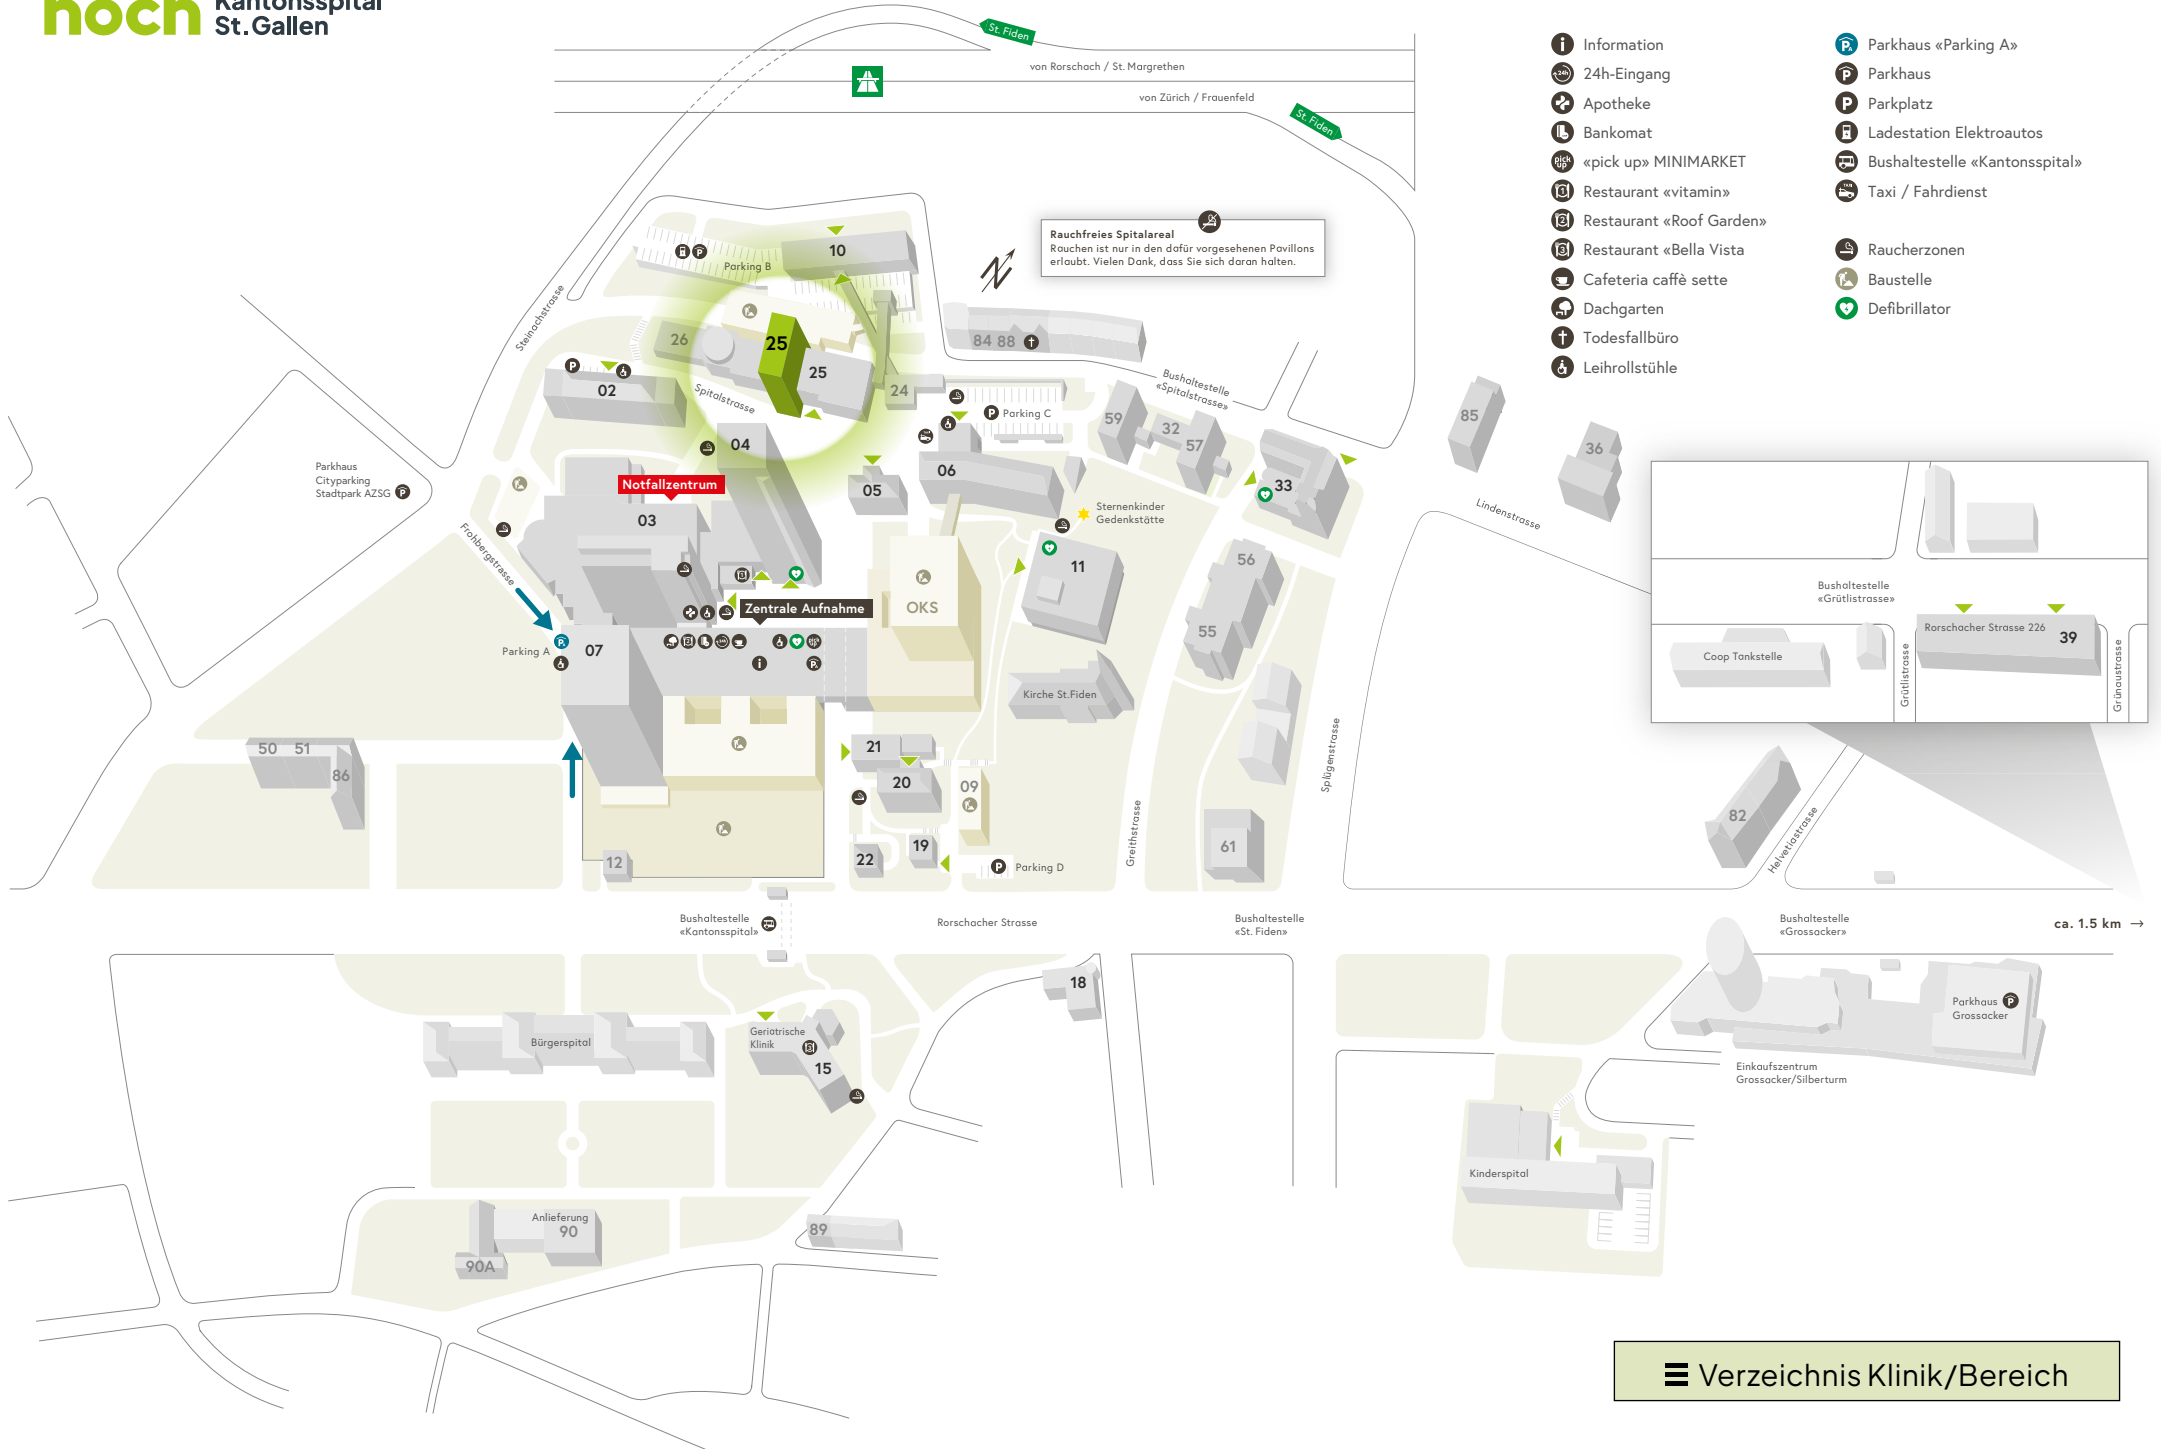

Rauchfreies Spitalareal
Rouchen ist nur in den dafür vorgesehenen Pavillons erlaubt. Vielen Dank, dass Sie sich daran halten.

- Information
- 24h-Eingang
- Apotheke
- Bankomat
- «pick up» MINIMARKET
- Restaurant «vitamin»
- Restaurant «Roof Garden»
- Restaurant «Bella Vista»
- Cafeteria caffè sette
- Dachgarten
- Todesfallbüro
- Leihrollstühle
- Parkhaus «Parking A»
- Parkhaus
- Parkplatz
- Ladestation Elektroautos
- Bushaltestelle «Kantonsspital»
- Taxi / Fahrdienst
- Raucherzonen
- Baustelle
- Defibrillator