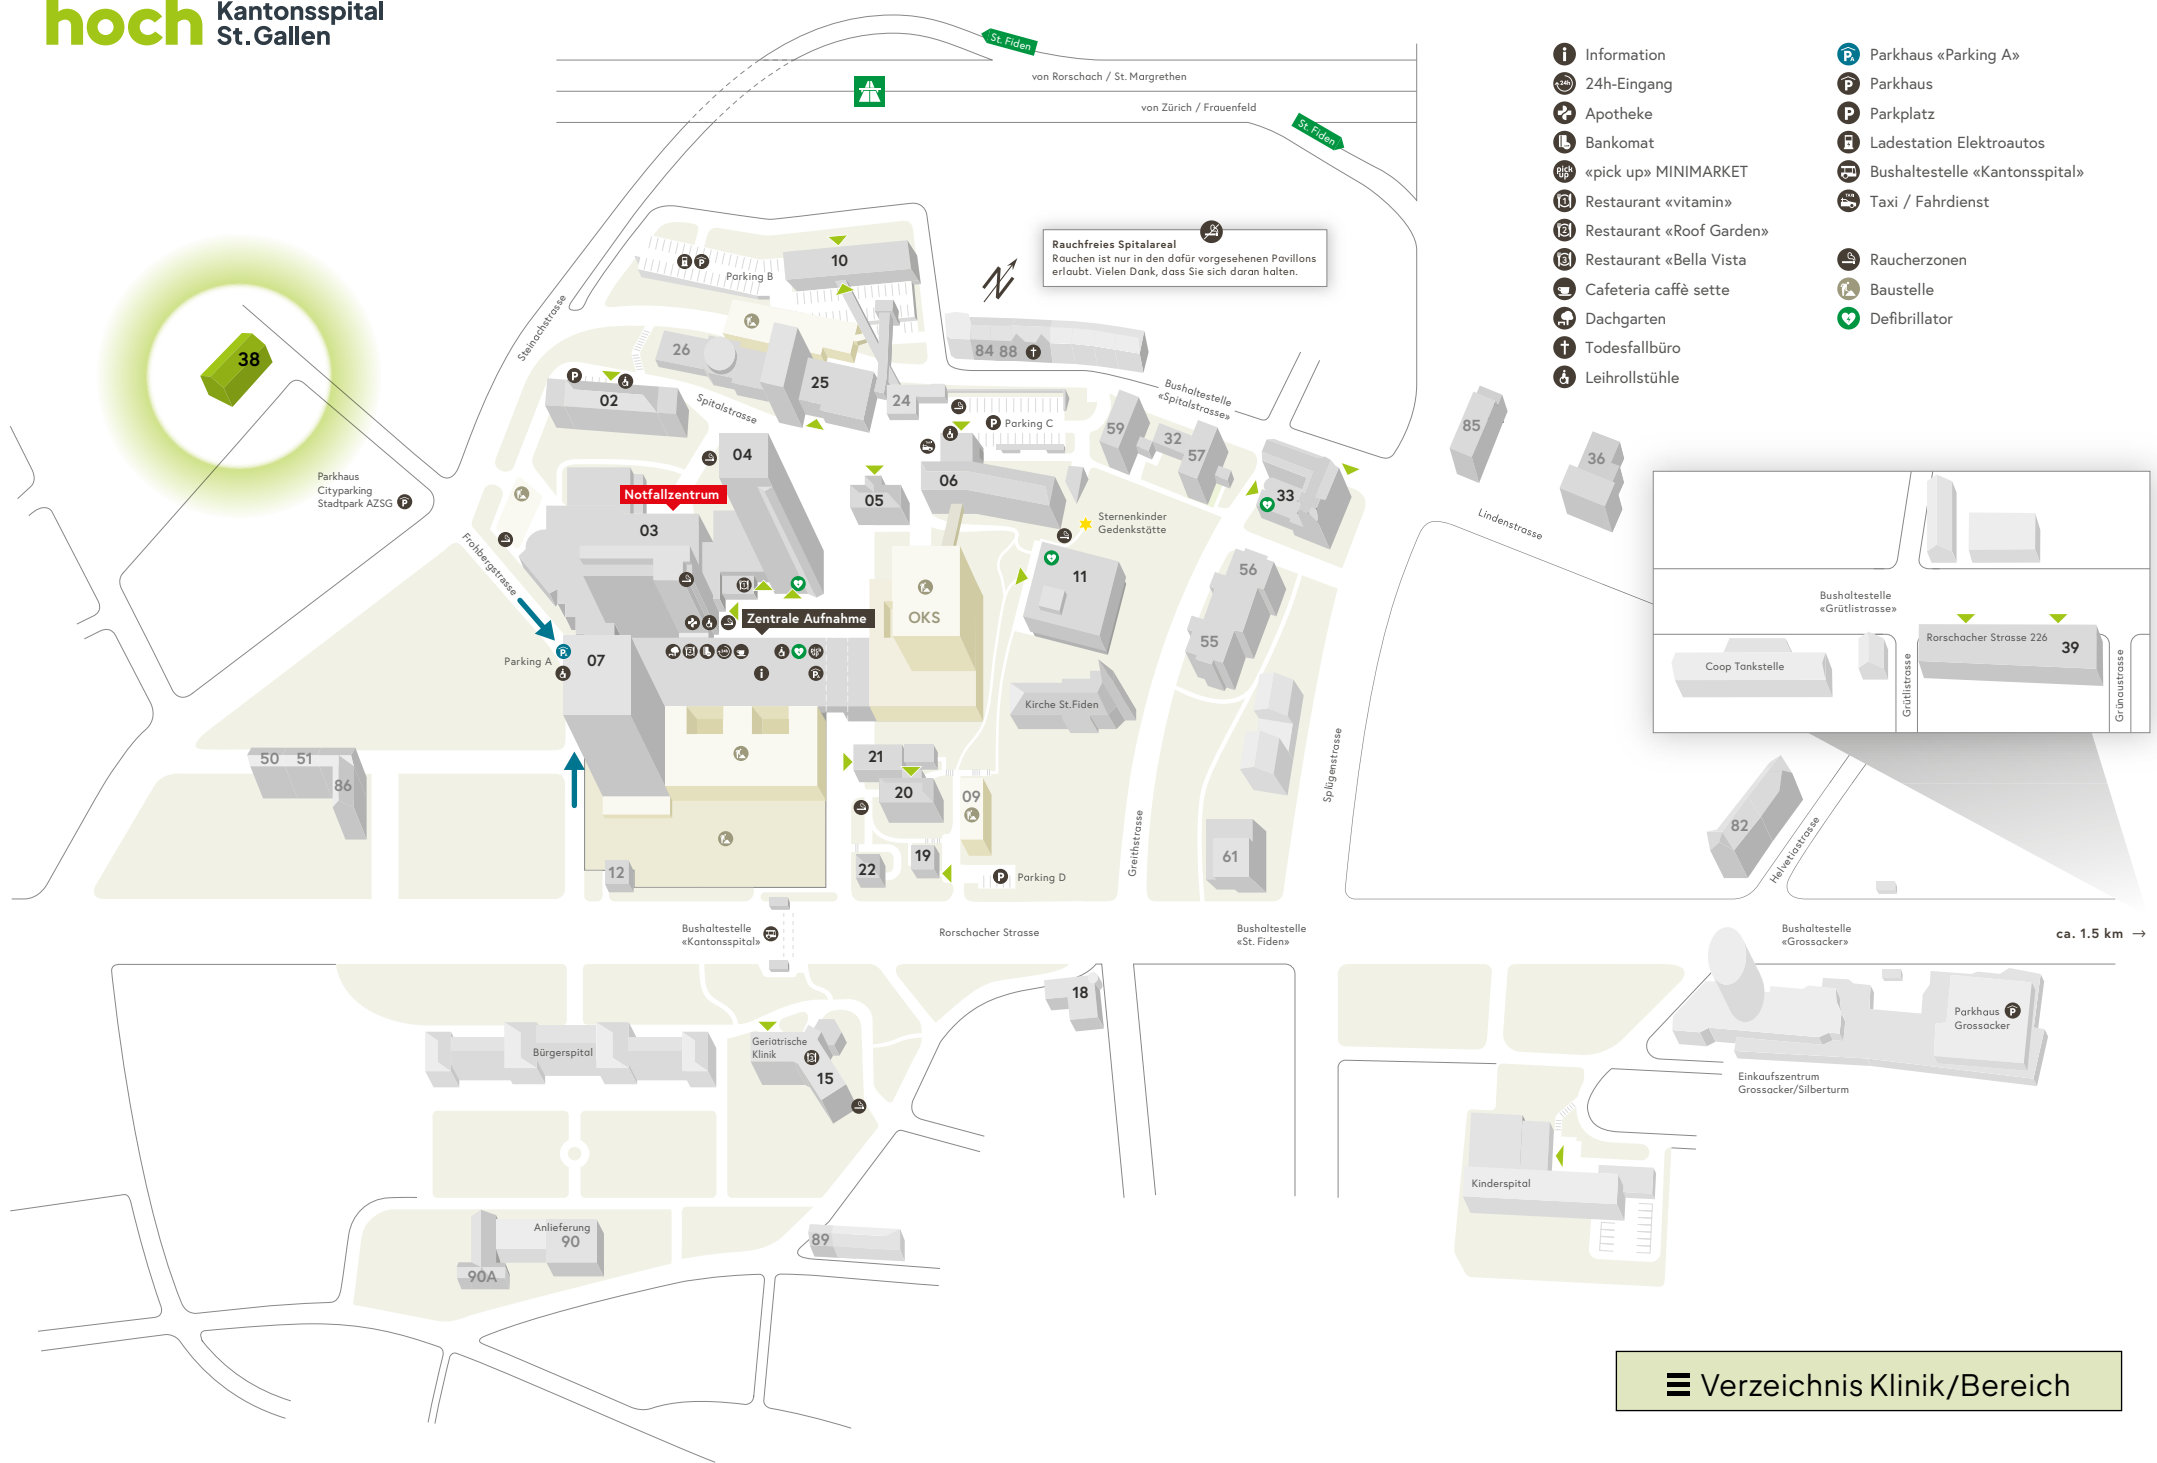

- Information
- 24h-Eingang
- Apotheke
- Bankomat
- «pick up» MINIMARKET
- Restaurant «vitamin»
- Restaurant «Roof Garden»
- Restaurant «Bella Vista»
- Cafeteria caffè sette
- Dachgarten
- Todesfallbüro
- Leihrollstühle
- Parkhaus «Parking A»
- Parkhaus
- Parkplatz
- Ladestation Elektroautos
- Bushaltestelle «Kantonsspital»
- Taxi / Fahrdienst
- Raucherzonen
- Baustelle
- Defibrillator

Rauchfreies Spitalareal
Rouchen ist nur in den dafür vorgesehenen Pavillons erlaubt. Vielen Dank, dass Sie sich daran halten.