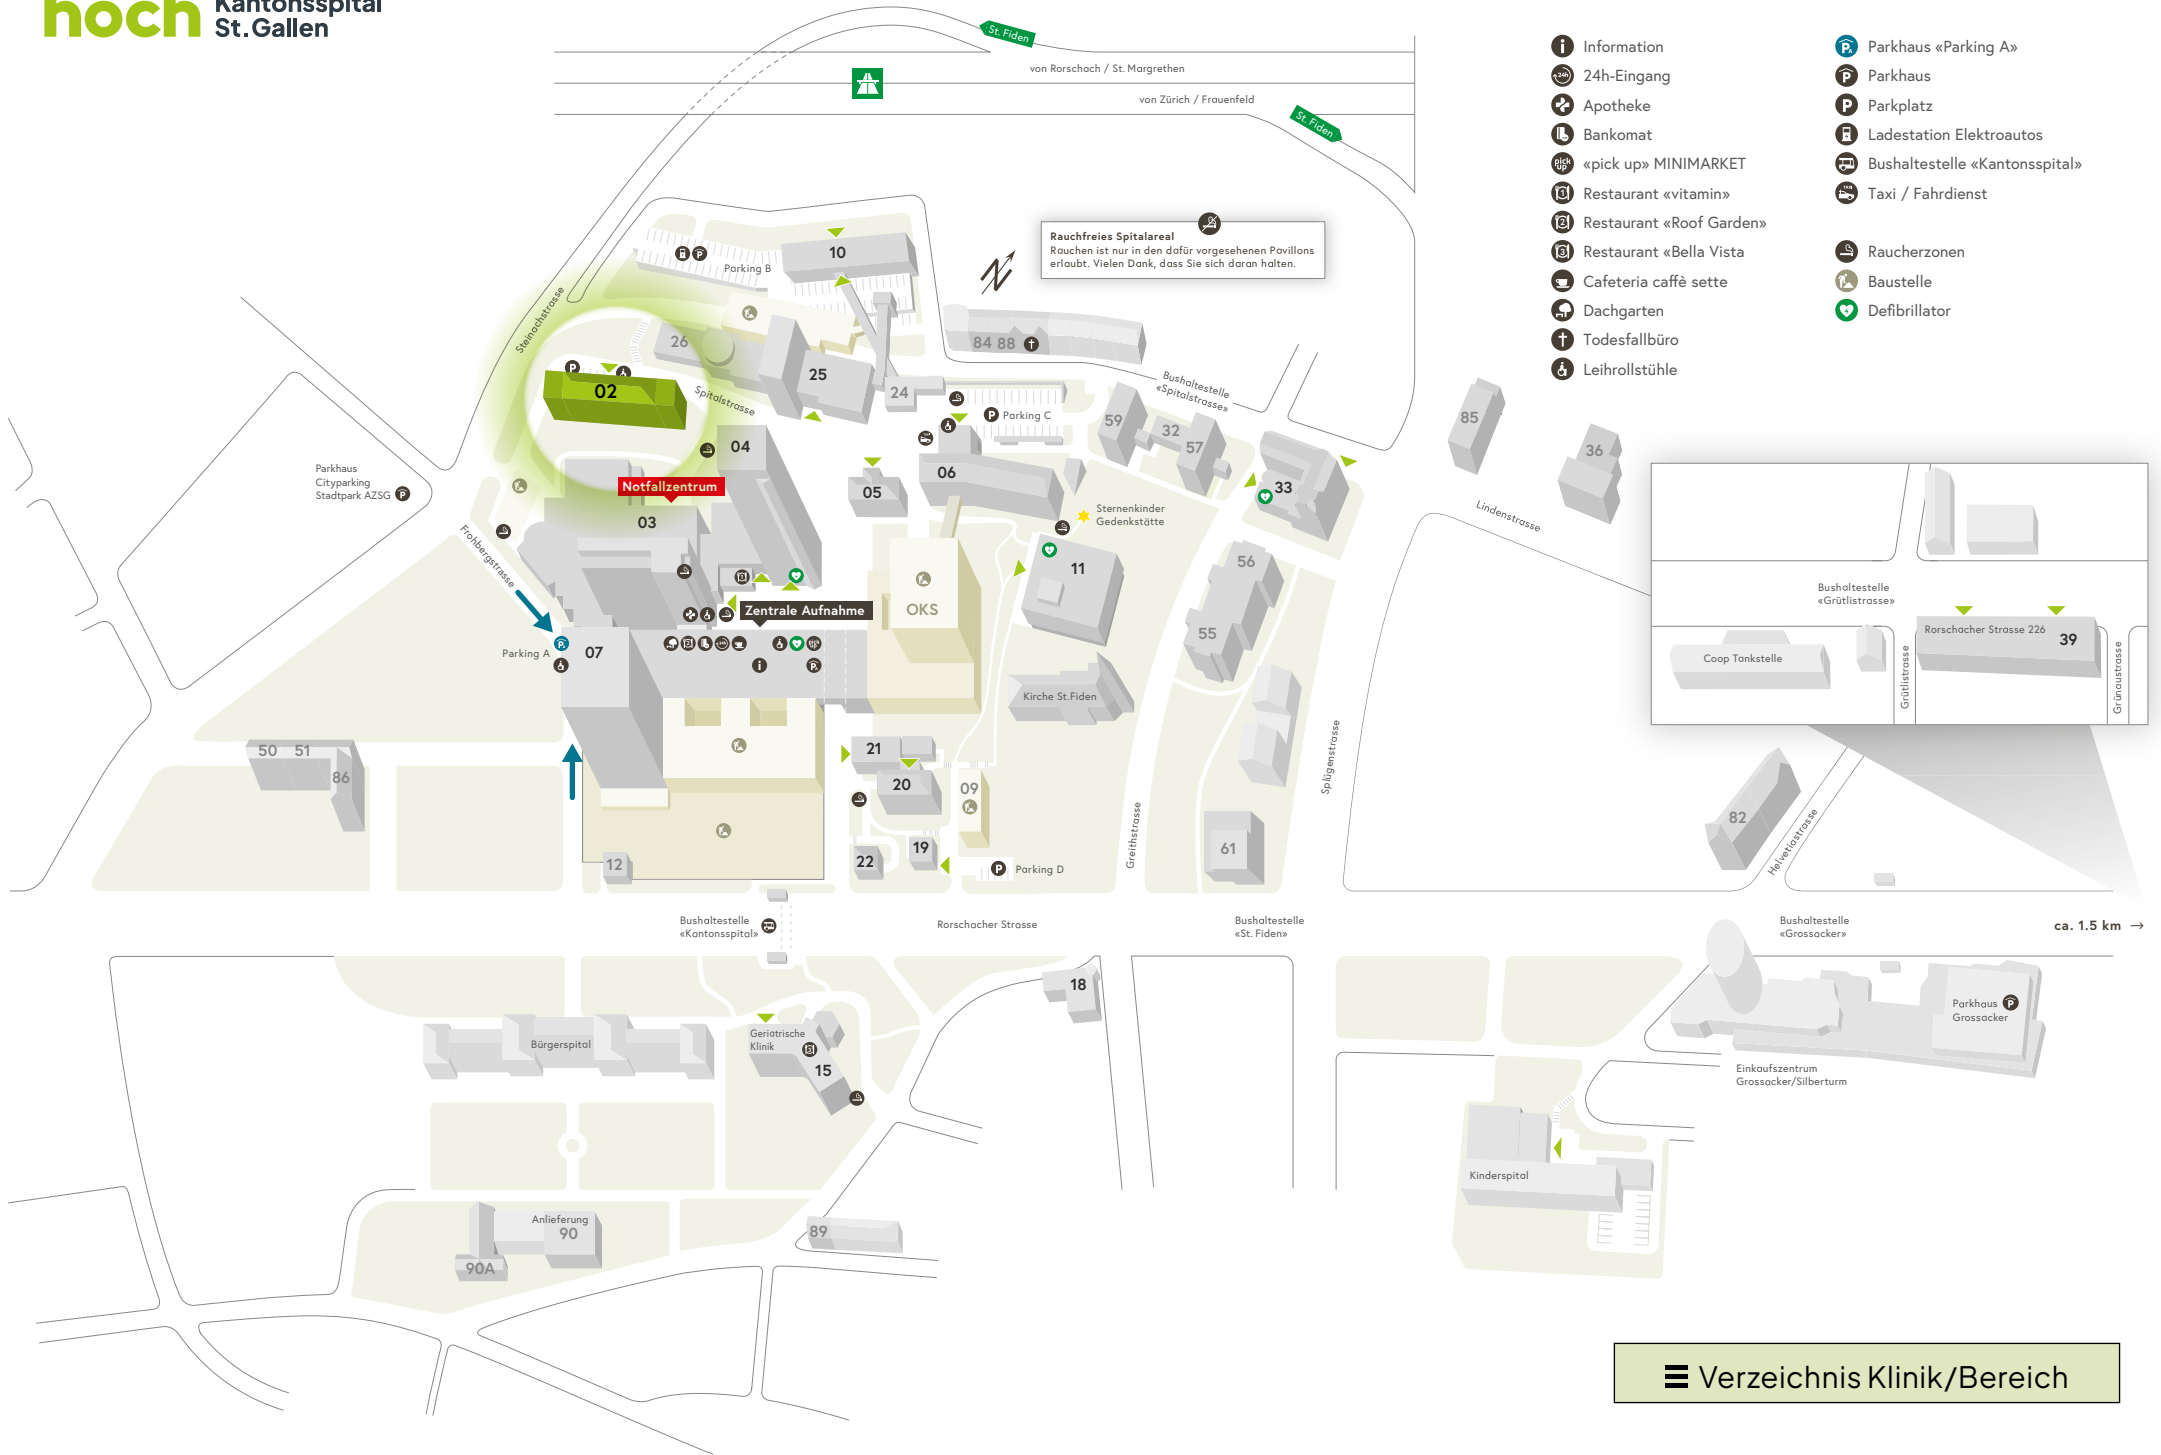

- Information
- 24h-Eingang
- Apotheke
- Bankomat
- «pick up» MINIMARKET
- Restaurant «vitamin»
- Restaurant «Roof Garden»
- Restaurant «Bella Vista»
- Cafeteria caffè sette
- Dachgarten
- Todesfallbüro
- Leihrollstühle
- Parkhaus «Parking A»
- Parkhaus
- Parkplatz
- Ladestation Elektroautos
- Bushaltestelle «Kantonsspital»
- Taxi / Fahrdienst
- Raucherzonen
- Baustelle
- Defibrillator