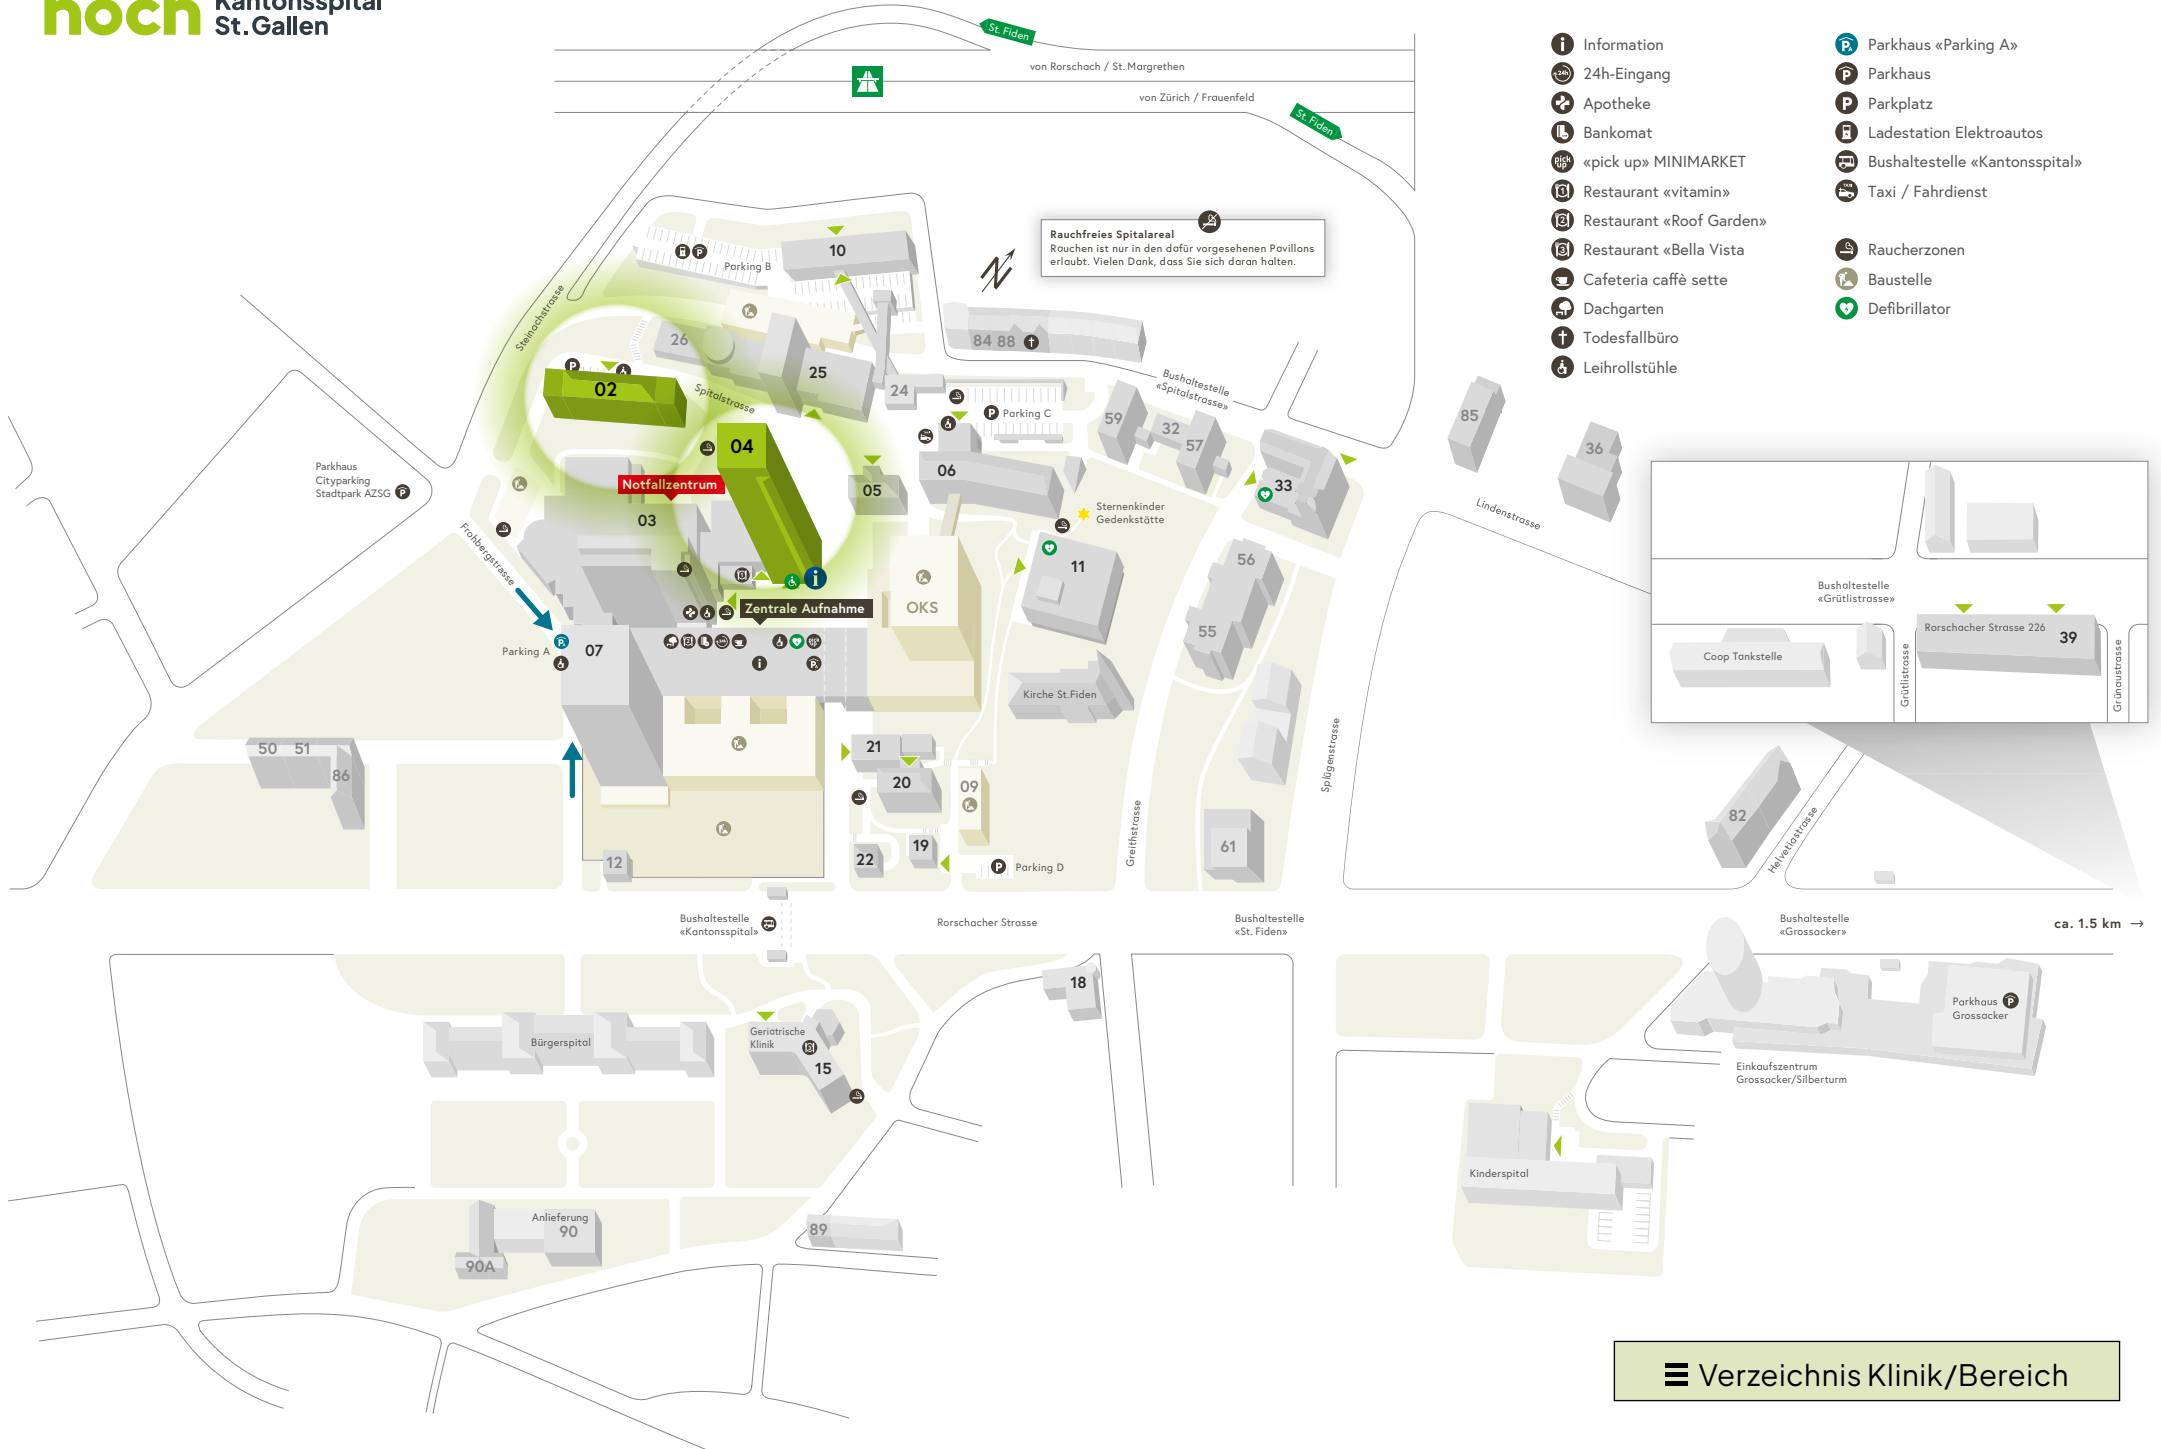

Rauchfreies Spitalareal
Rouchen ist nur in den dafür vorgesehenen Pavillons erlaubt. Vielen Dank, dass Sie sich daran halten.

- Information
- 24h-Eingang
- Apotheke
- Bankomat
- «pick up» MINIMARKET
- Restaurant «vitamin»
- Restaurant «Roof Garden»
- Restaurant «Bella Vista»
- Cafeteria caffè sette
- Dachgarten
- Todesfallbüro
- Leihrollstühle
- Parkhaus «Parking A»
- Parkhaus
- Parkplatz
- Ladestation Elektroautos
- Bushaltestelle «Kantonsspital»
- Taxi / Fahrdienst
- Raucherzonen
- Baustelle
- Defibrillator