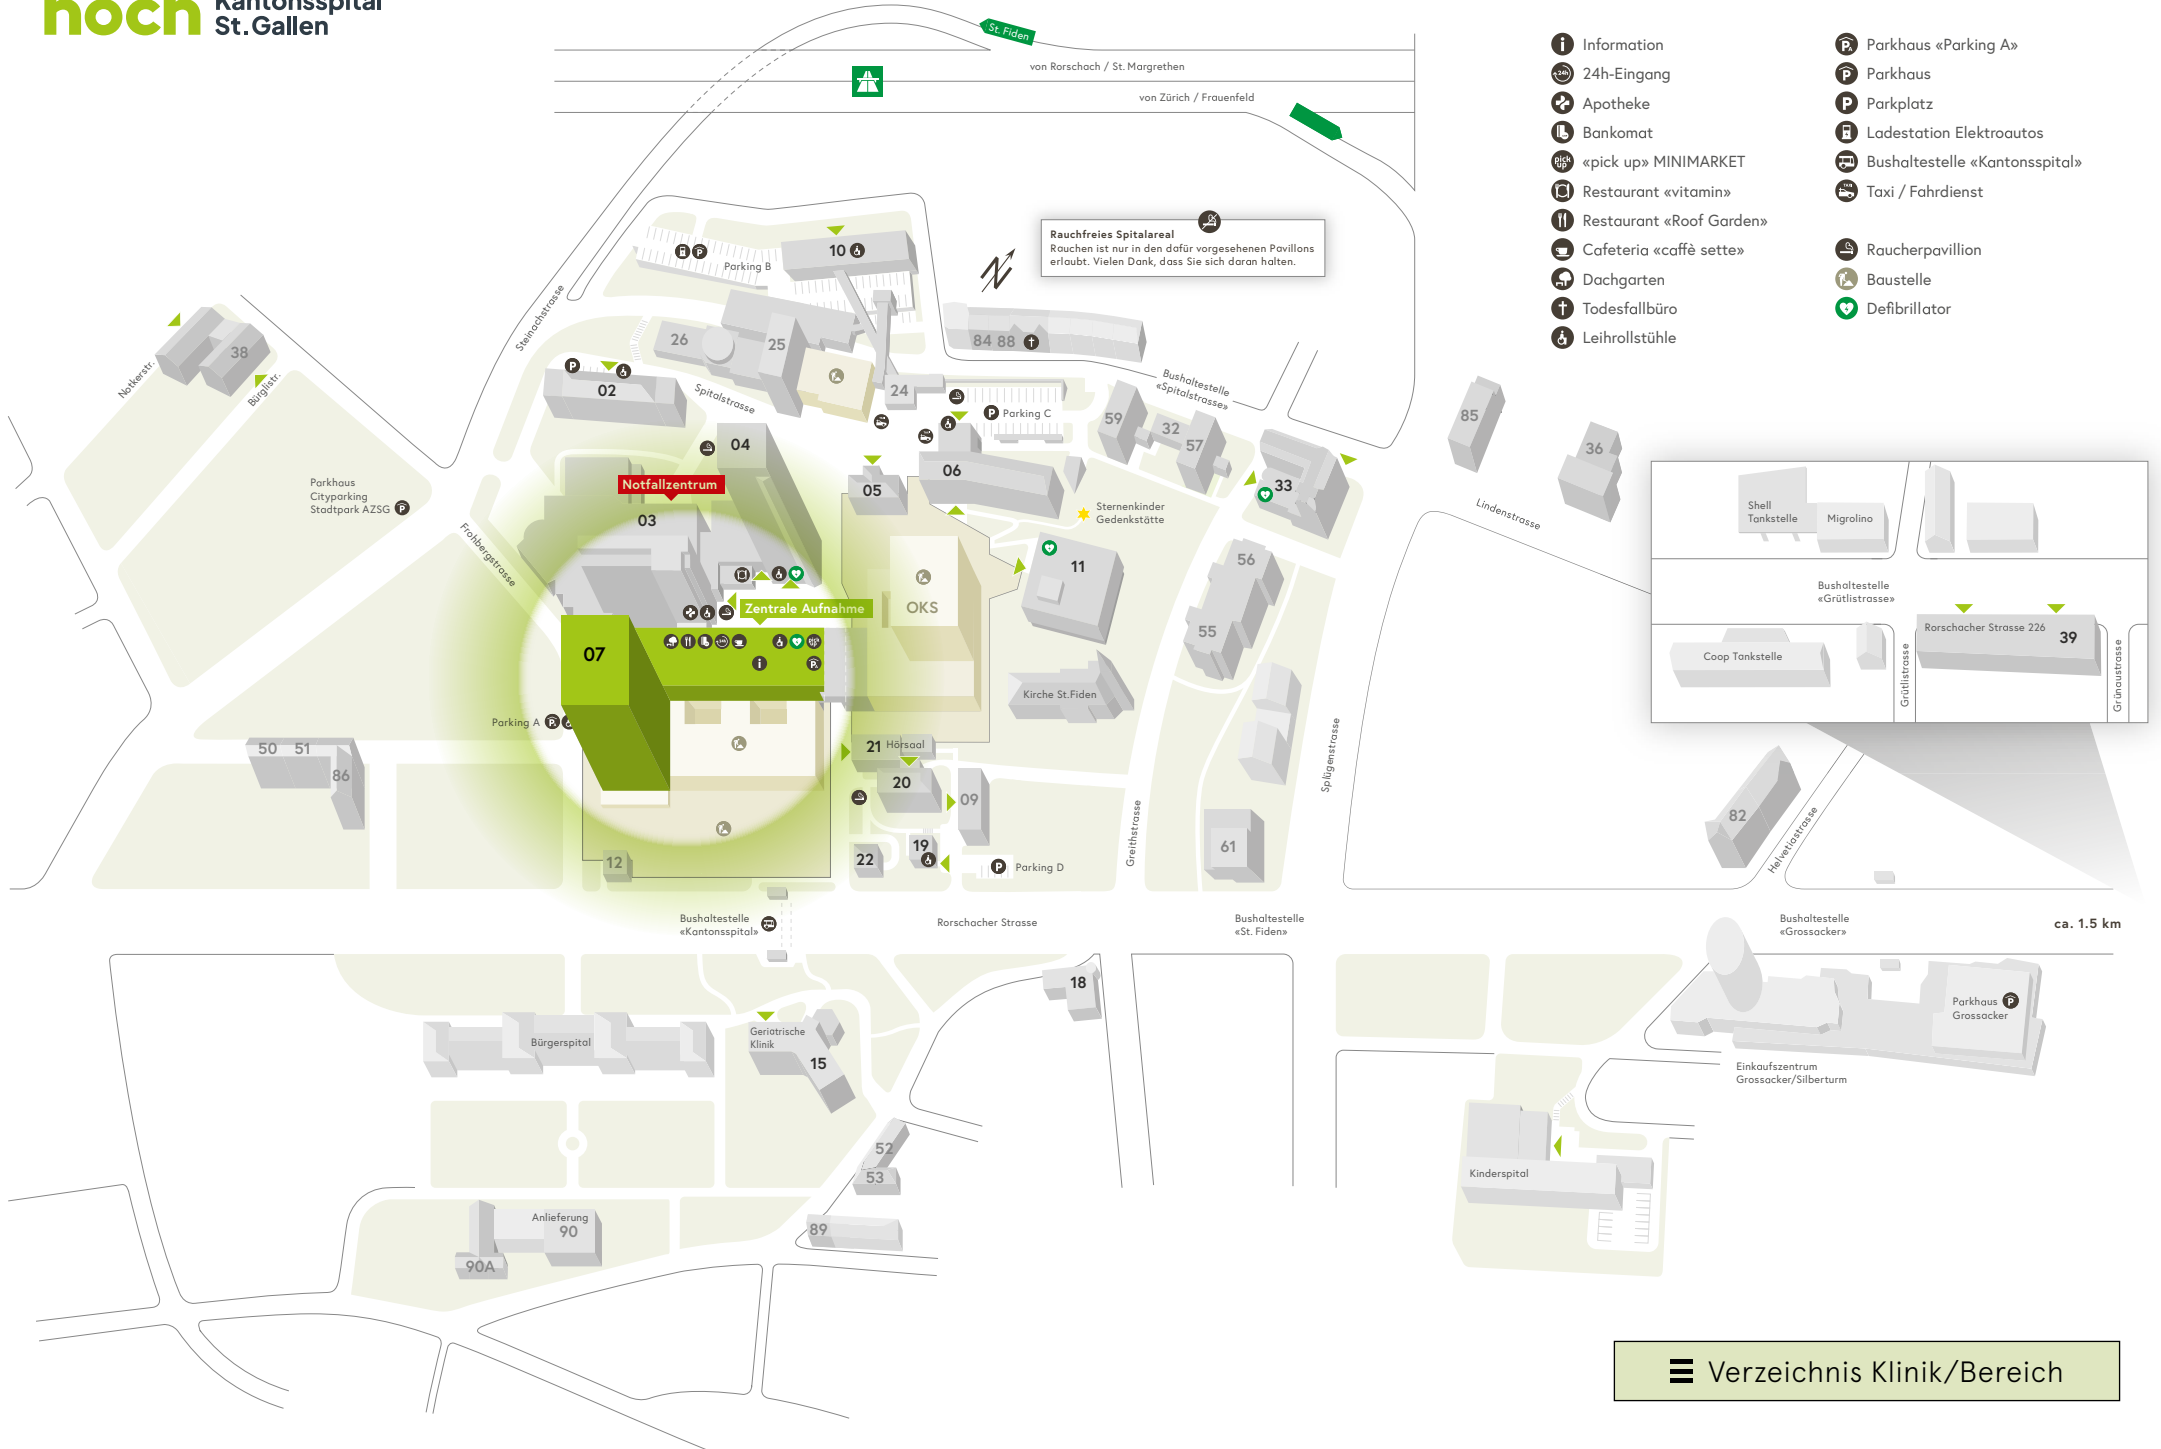

- Information
- 24h-Eingang
- Apotheke
- Bankomat
- «pick up» MINIMARKET
- Restaurant «vitamin»
- Restaurant «Roof Garden»
- Cafeteria «caffè sette»
- Dachgarten
- Todesfallbüro
- Leihrollstühle
- Parkhaus «Parking A»
- Parkhaus
- Parkplatz
- Ladestation Elektroautos
- Bushaltestelle «Kantonsspital»
- Taxi / Fahrdienst
- Raucherpavillon
- Baustelle
- Defibrillator

Rauchfreies Spitalareal
Rauchen ist nur in den dafür vorgesehenen Pavillons erlaubt. Vielen Dank, dass Sie sich daran halten.