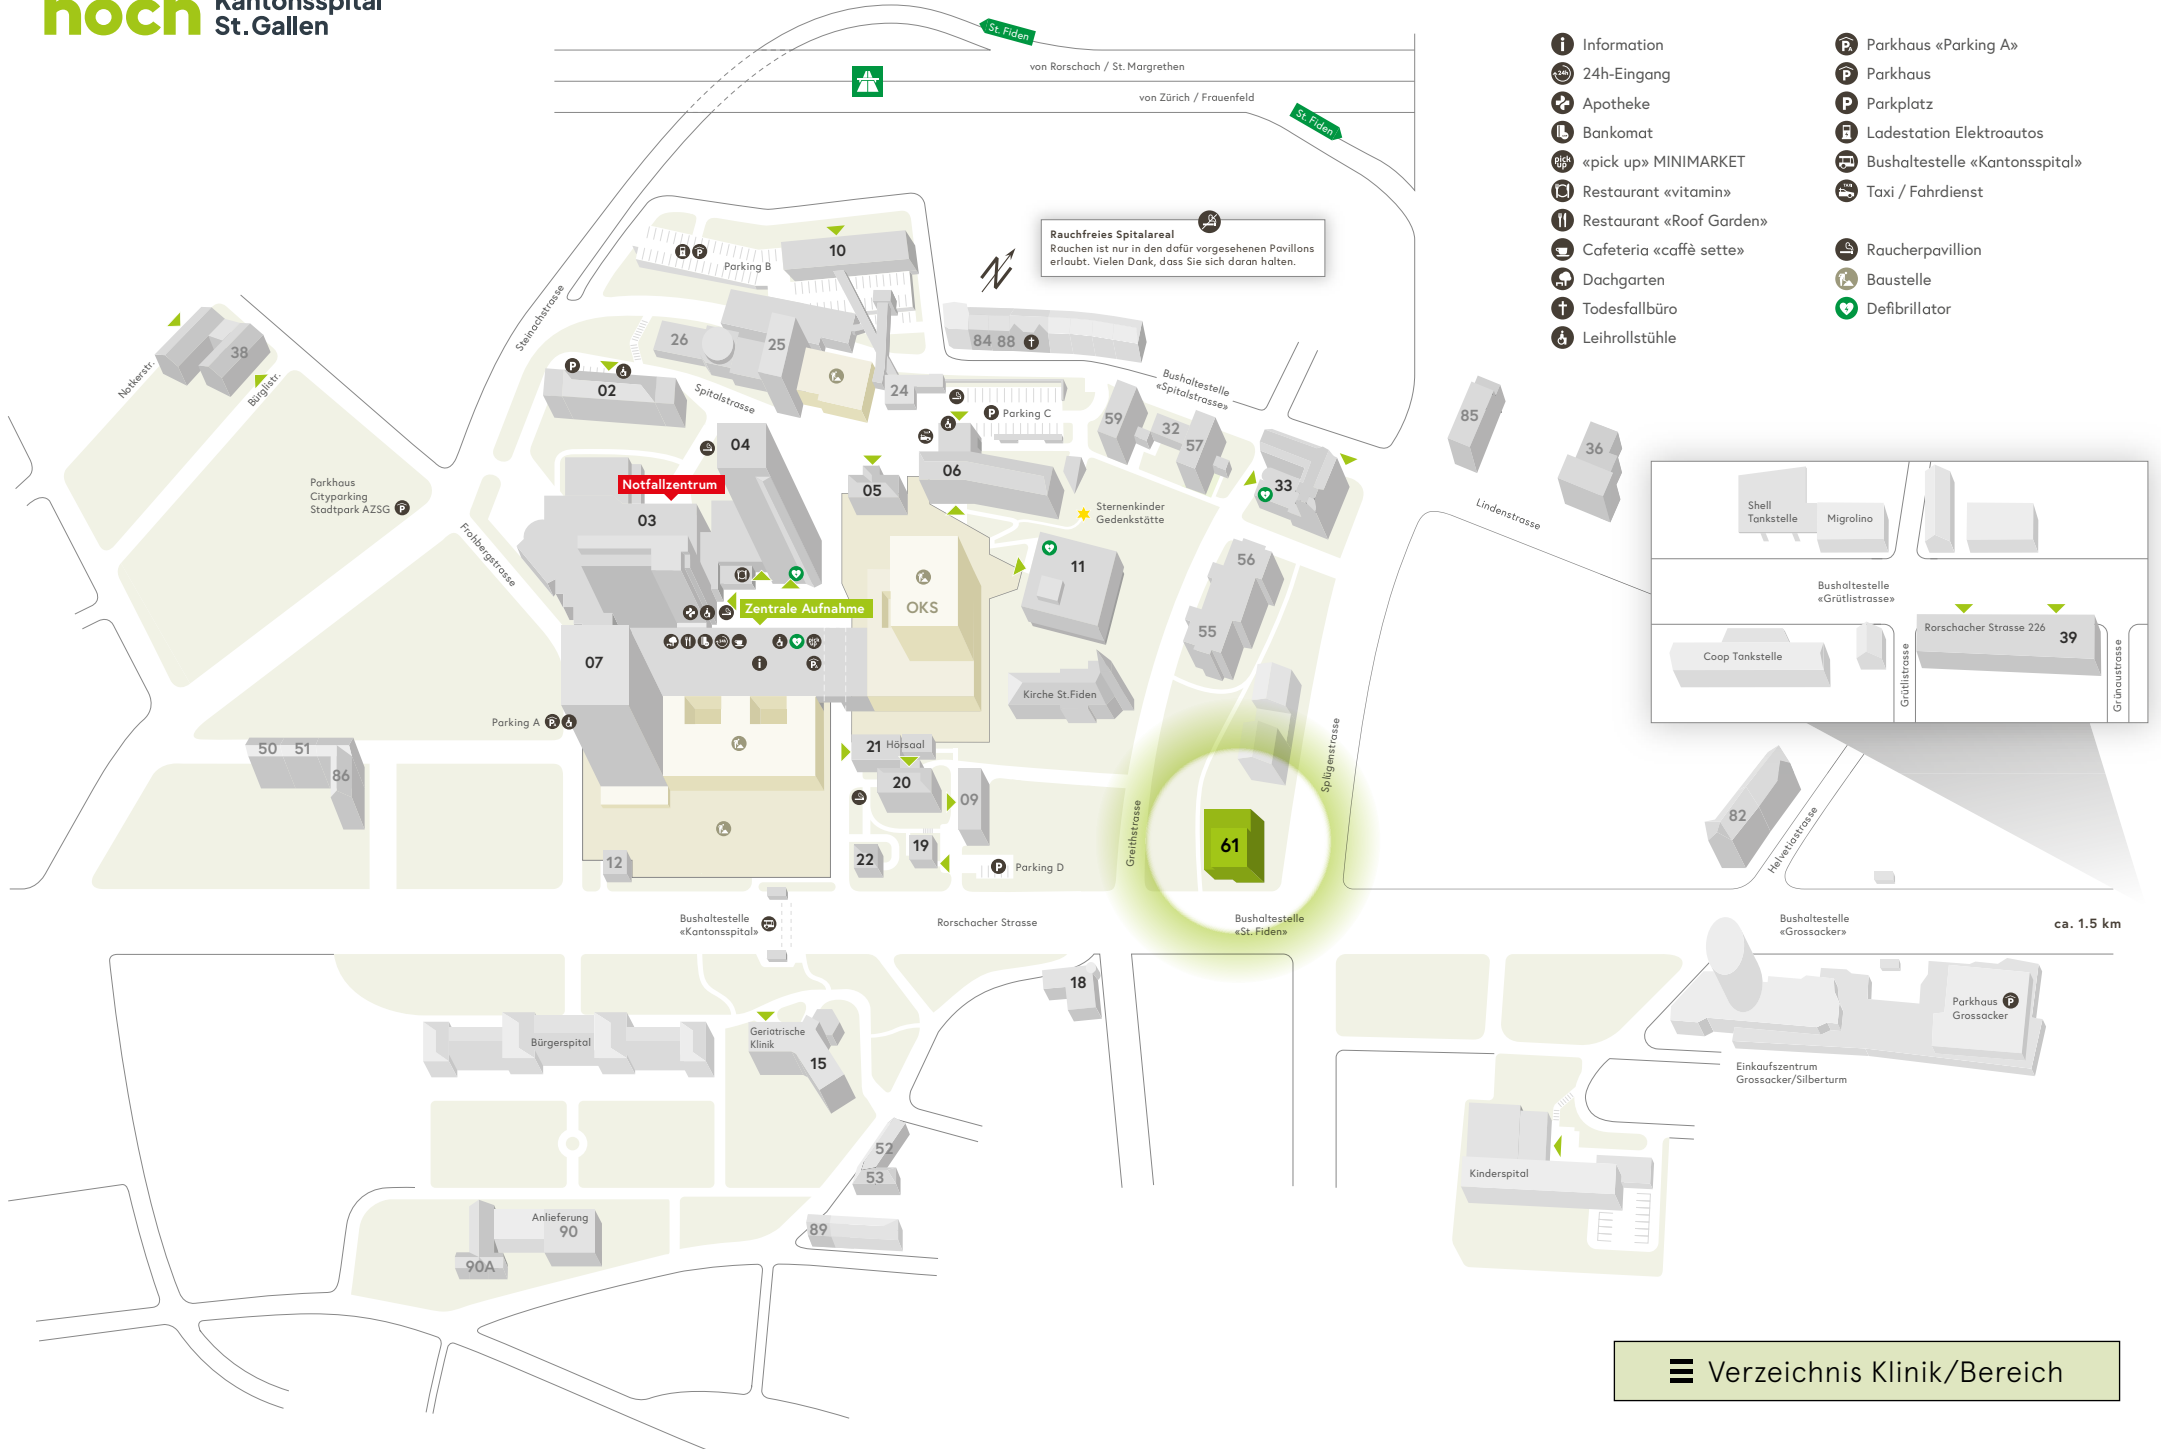

- Information
- 24h-Eingang
- Apotheke
- Bankomat
- «pick up» MINIMARKET
- Restaurant «vitamin»
- Restaurant «Roof Garden»
- Cafeteria «caffè sette»
- Dachgarten
- Todesfallbüro
- Leihrollstühle
- Parkhaus «Parking A»
- Parkhaus
- Parkplatz
- Ladestation Elektroautos
- Bushaltestelle «Kantonsspital»
- Taxi / Fahrdienst
- Raucherpavillon
- Baustelle
- Defibrillator

Rauchfreies Spitalareal
Rauchen ist nur in den dafür vorgesehenen Pavillons erlaubt. Vielen Dank, dass Sie sich daran halten.

Shell Tankstelle Migolino

Bushaltestelle «Grütlistrasse»

Coop Tankstelle

Rorschacher Strasse 226 39

Grütlistrasse

Grünaustrasse