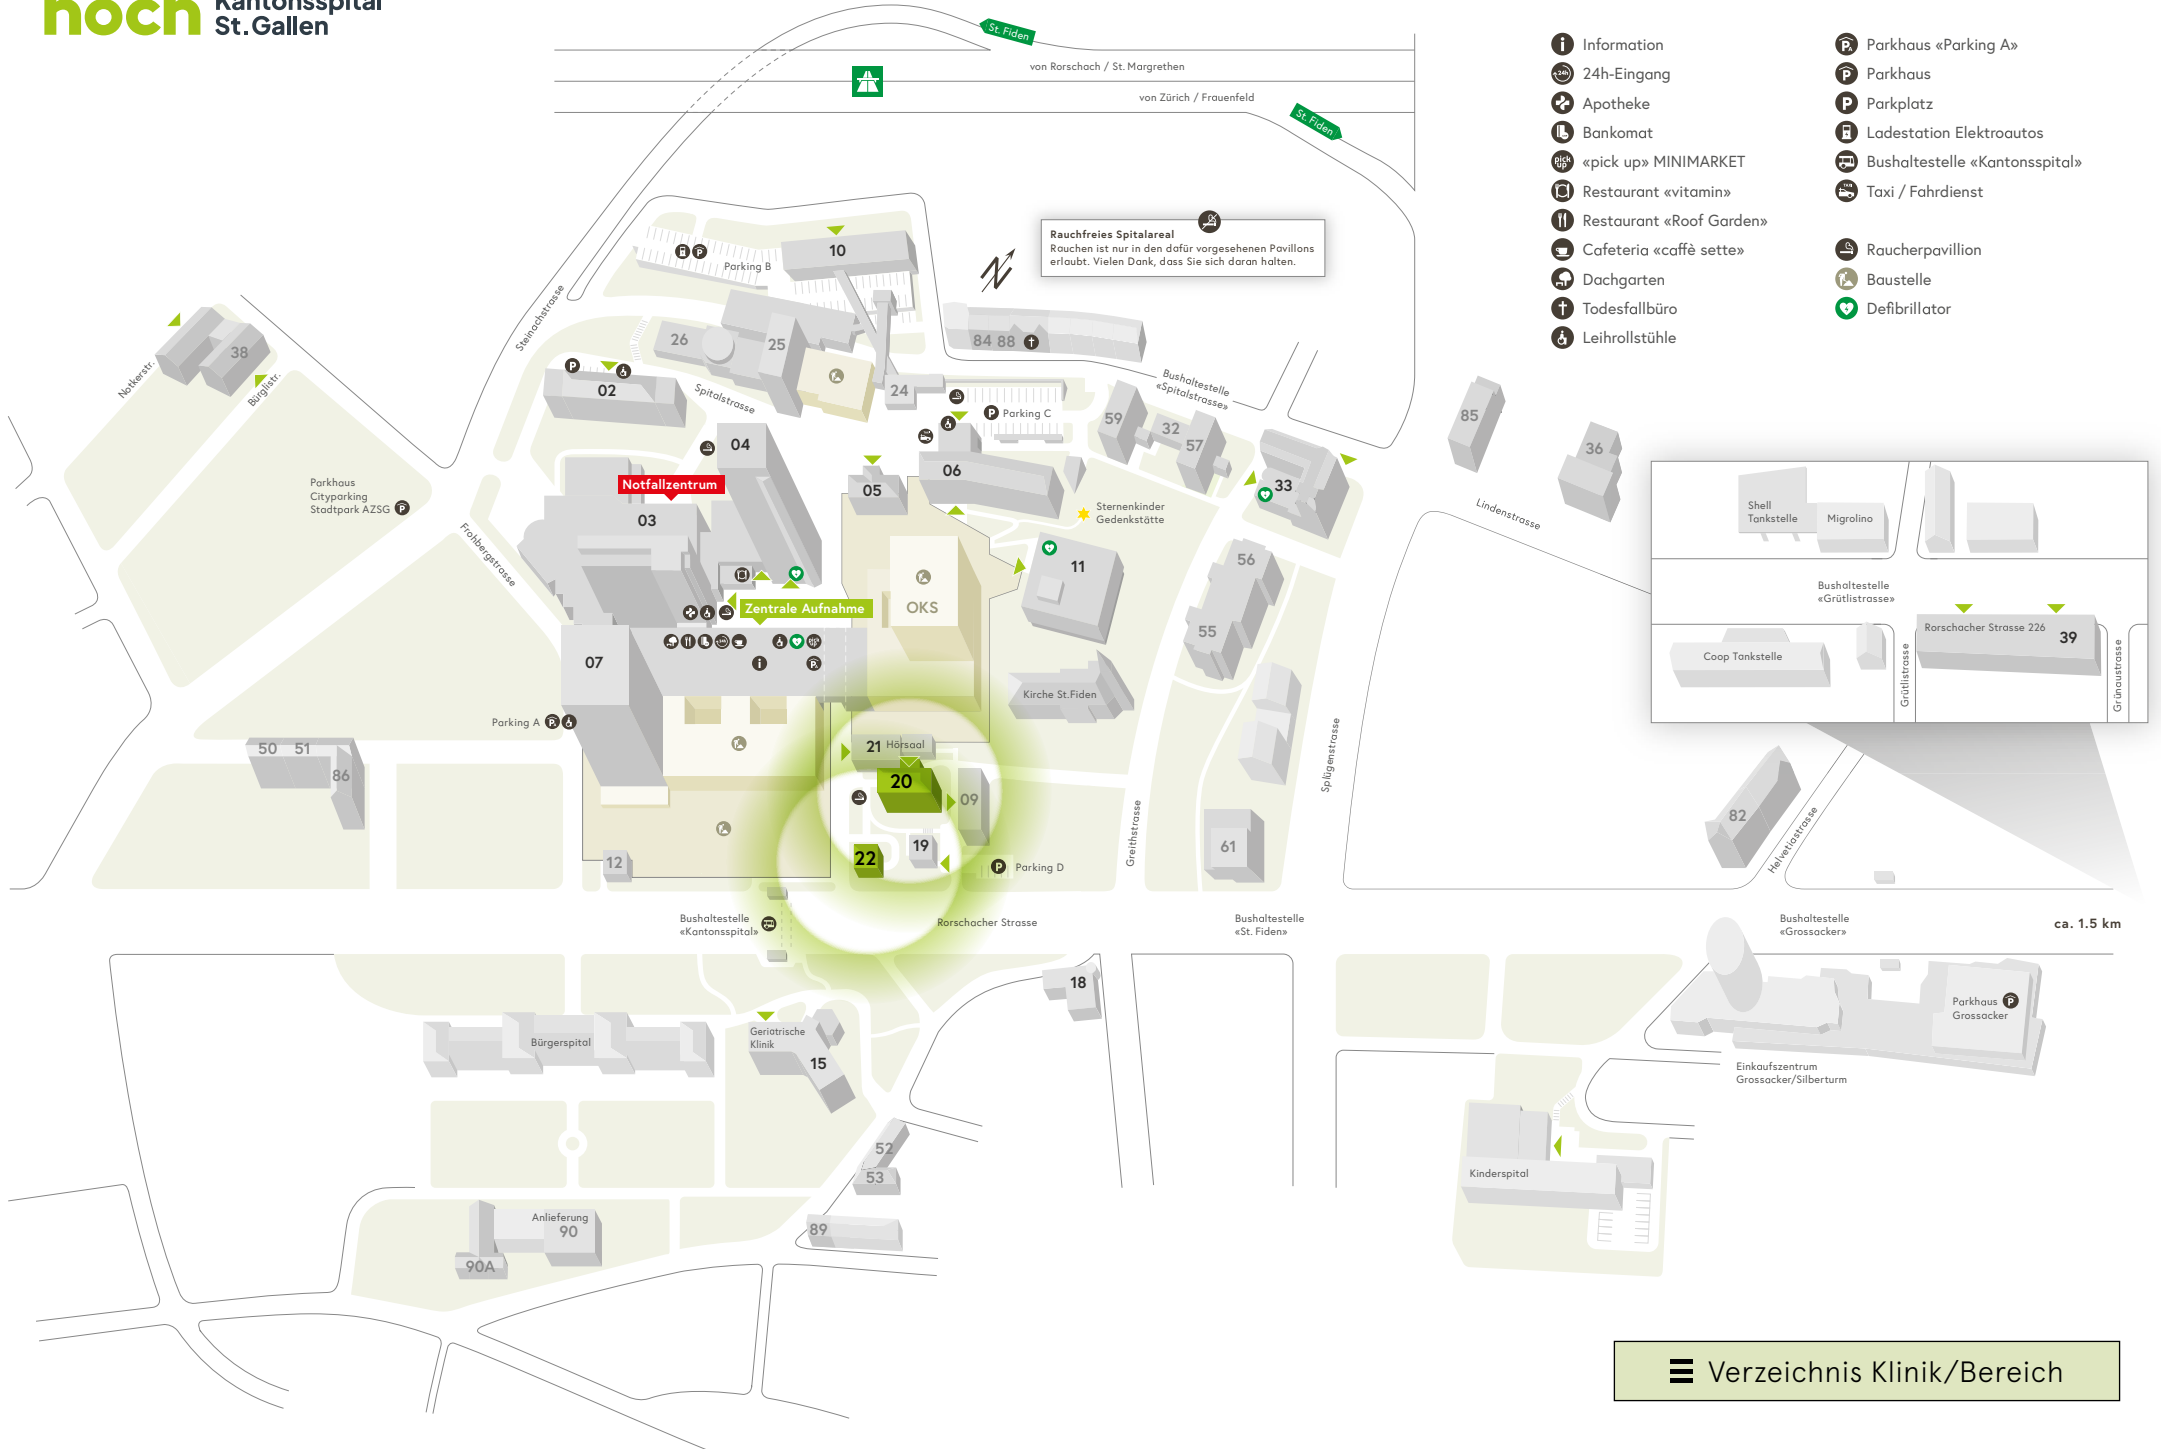

Rauchfreies Spitalareal
Rauchen ist nur in den dafür vorgesehenen Pavillons erlaubt. Vielen Dank, dass Sie sich daran halten.

Shell Tankstelle Migrolino

Bushaltestelle «Grütlistrasse»

Coop Tankstelle

Rorschacher Strasse 226 39

Grütlistrasse

Grünaustrasse

- Information
- 24h-Eingang
- Apotheke
- Bankomat
- «pick up» MINIMARKET
- Restaurant «vitamin»
- Restaurant «Roof Garden»
- Cafeteria «caffè sette»
- Dachgarten
- Todesfallbüro
- Leihrollstühle
- Parkhaus «Parking A»
- Parkhaus
- Parkplatz
- Ladestation Elektroautos
- Bushaltestelle «Kantonsspital»
- Taxi / Fahrdienst
- Raucherpavillon
- Baustelle
- Defibrillator

Rauchfreies Spitalareal
Rauschen ist nur in den dafür vorgesehenen Pavillons erlaubt. Vielen Dank, dass Sie sich daran halten.

- Information
- 24h-Eingang
- Apotheke
- Bankomat
- «pick up» MINIMARKET
- Restaurant «vitamin»
- Restaurant «Roof Garden»
- Cafeteria «caffè sette»
- Dachgarten
- Todesfallbüro
- Leihrollstühle
- Parkhaus «Parking A»
- Parkhaus
- Parkplatz
- Ladestation Elektroautos
- Bushaltestelle «Kantonsspital»
- Taxi / Fahrdienst
- Raucherpavillon
- Baustelle
- Defibrillator

- Information
- 24h-Eingang
- Apotheke
- Bankomat
- «pick up» MINIMARKET
- Restaurant «vitamin»
- Restaurant «Roof Garden»
- Cafeteria «caffè sette»
- Dachgarten
- Todesfallbüro
- Leihrollstühle
- Parkhaus «Parking A»
- Parkhaus
- Parkplatz
- Ladestation Elektroautos
- Bushaltestelle «Kantonsspital»
- Taxi / Fahrdienst
- Raucherpavillon
- Baustelle
- Defibrillator