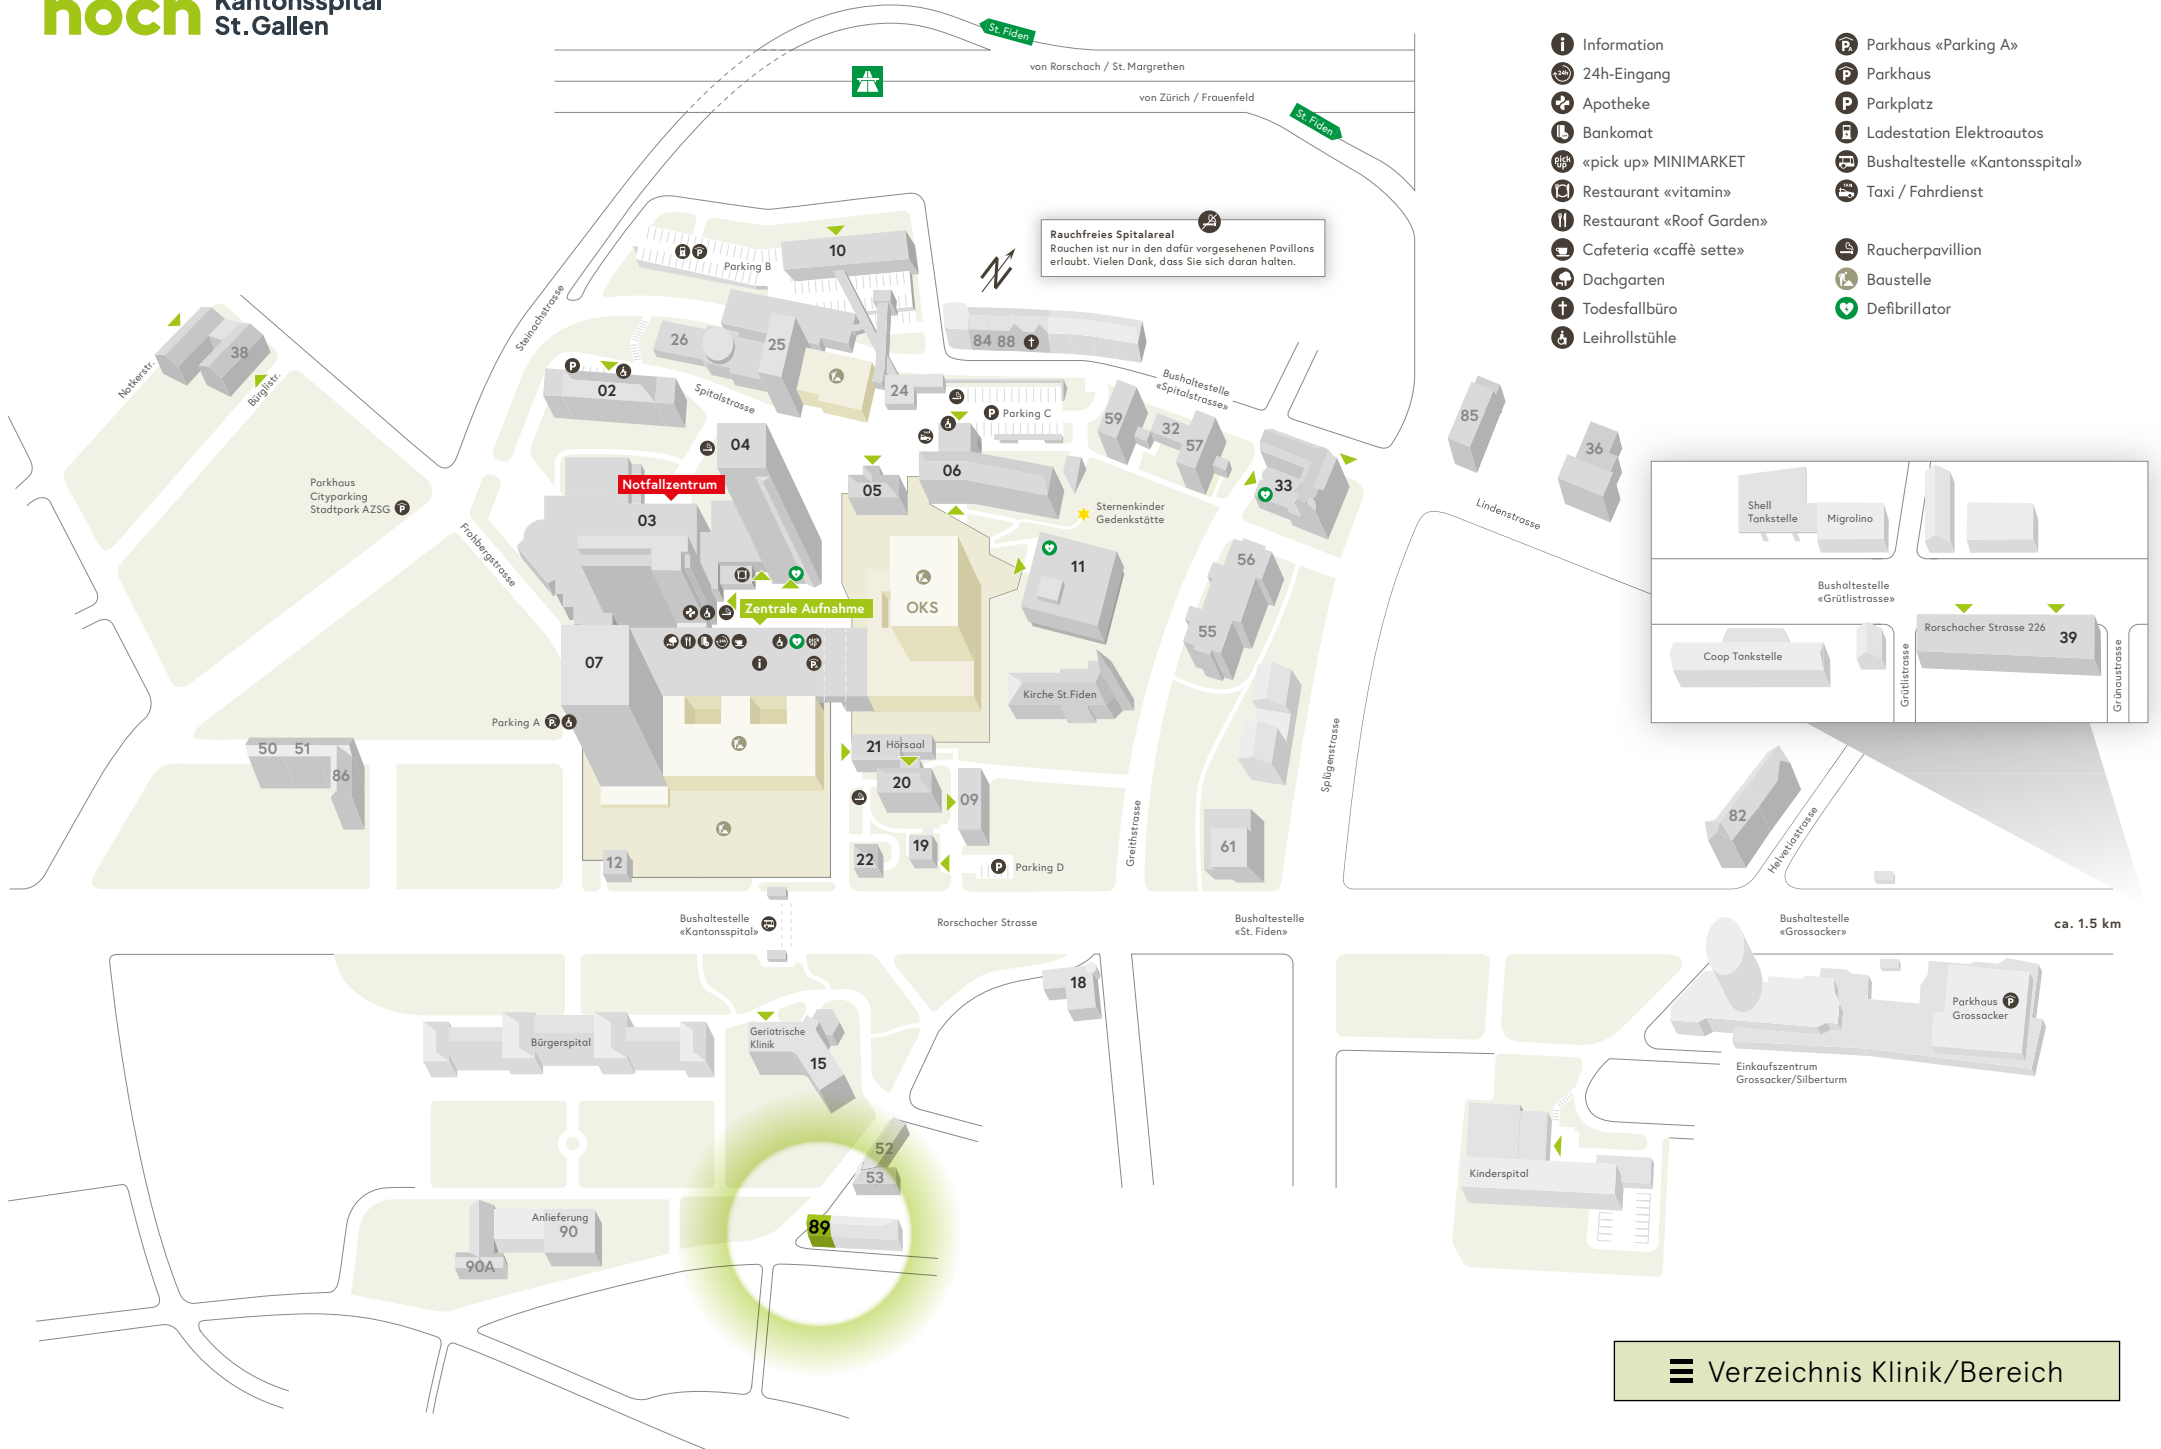

Rauchfreies Spitalareal
Rauchen ist nur in den dafür vorgesehenen Pavillons erlaubt. Vielen Dank, dass Sie sich daran halten.

Shell Tankstelle Migolino

Bushaltestelle «Grütlistrasse»

Coop Tankstelle

Rorschacher Strasse 226 39

Grütlistrasse

Grünaustrasse

- Information
- 24h-Eingang
- Apotheke
- Bankomat
- «pick up» MINIMARKET
- Restaurant «vitamin»
- Restaurant «Roof Garden»
- Cafeteria «caffè sette»
- Dachgarten
- Todesfallbüro
- Leihrollstühle
- Parkhaus «Parking A»
- Parkhaus
- Parkplatz
- Ladestation Elektroautos
- Bushaltestelle «Kantonsspital»
- Taxi / Fahrdienst
- Raucherpavillon
- Baustelle
- Defibrillator

Rauchfreies Spitalareal
Rauschen ist nur in den dafür vorgesehenen Pavillons erlaubt. Vielen Dank, dass Sie sich daran halten.

- Information
- 24h-Eingang
- Apotheke
- Bankomat
- «pick up» MINIMARKET
- Restaurant «vitamin»
- Restaurant «Roof Garden»
- Cafeteria «caffè sette»
- Dachgarten
- Todesfallbüro
- Leihrollstühle
- Parkhaus «Parking A»
- Parkhaus
- Parkplatz
- Ladestation Elektroautos
- Bushaltestelle «Kantonsspital»
- Taxi / Fahrdienst
- Raucherpavillon
- Baustelle
- Defibrillator