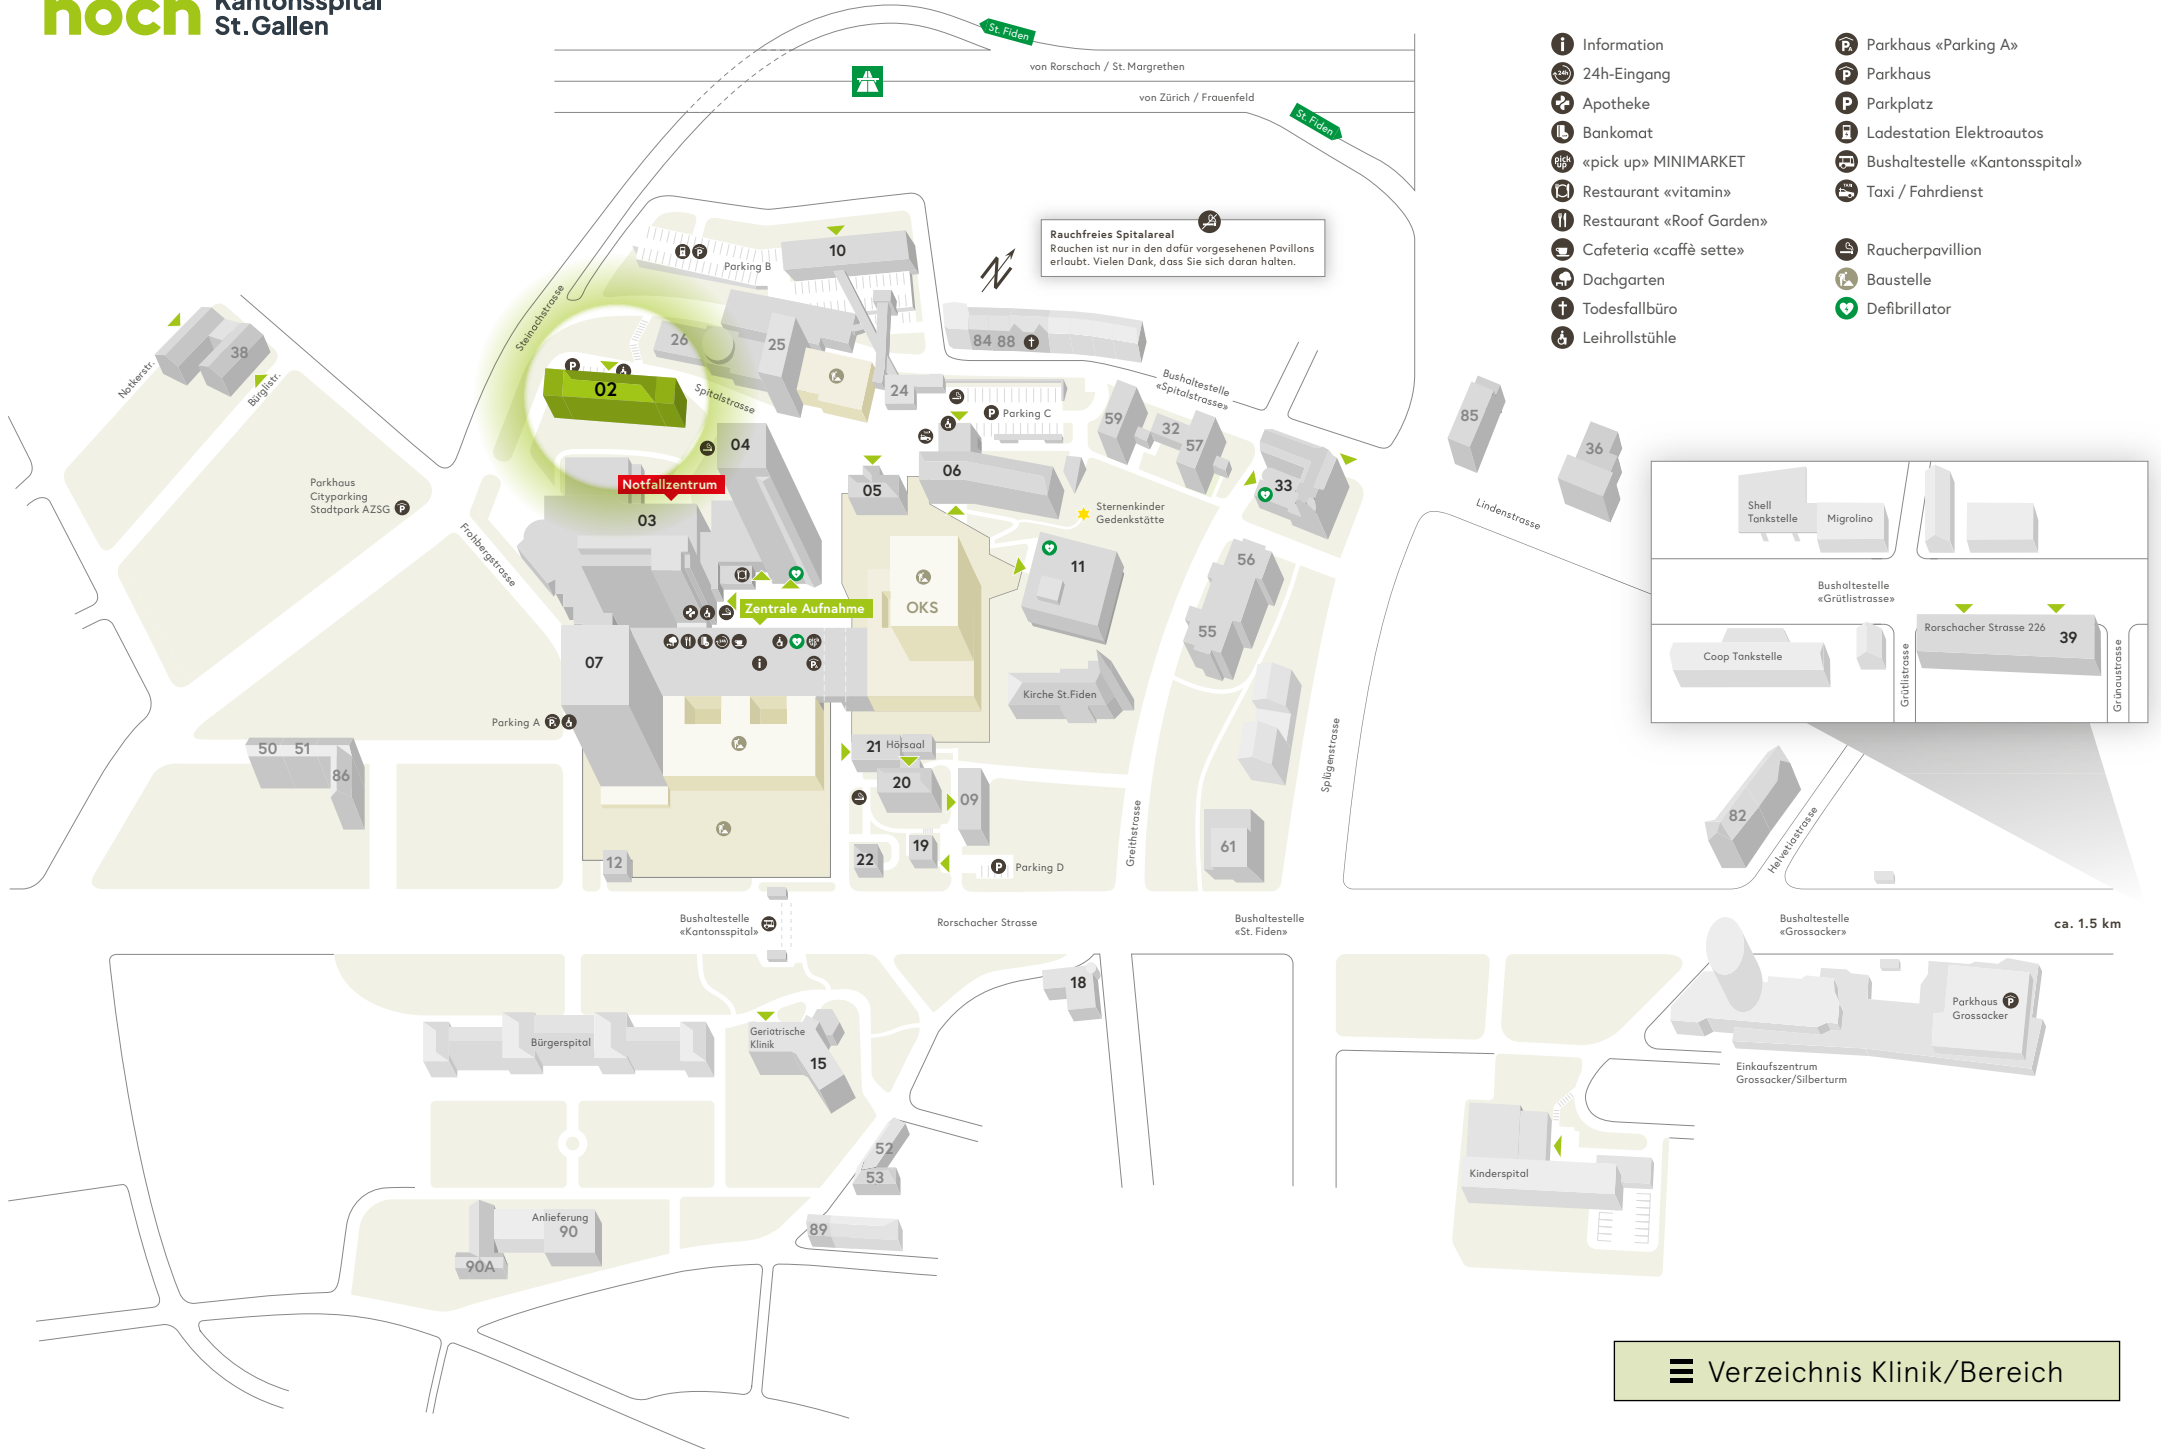

Rauchfreies Spitalareal
Rouchen ist nur in den dafür vorgesehenen Pavillons erlaubt. Vielen Dank, dass Sie sich daran halten.

- Information
- 24h-Eingang
- Apotheke
- Bankomat
- «pick up» MINIMARKET
- Restaurant «vitamin»
- Restaurant «Roof Garden»
- Cafeteria «caffè sette»
- Dachgarten
- Todesfallbüro
- Leihrollstühle
- Parkhaus «Parking A»
- Parkhaus
- Parkplatz
- Ladestation Elektroautos
- Bushaltestelle «Kantonsspital»
- Taxi / Fahrdienst
- Raucherpavillon
- Baustelle
- Defibrillator