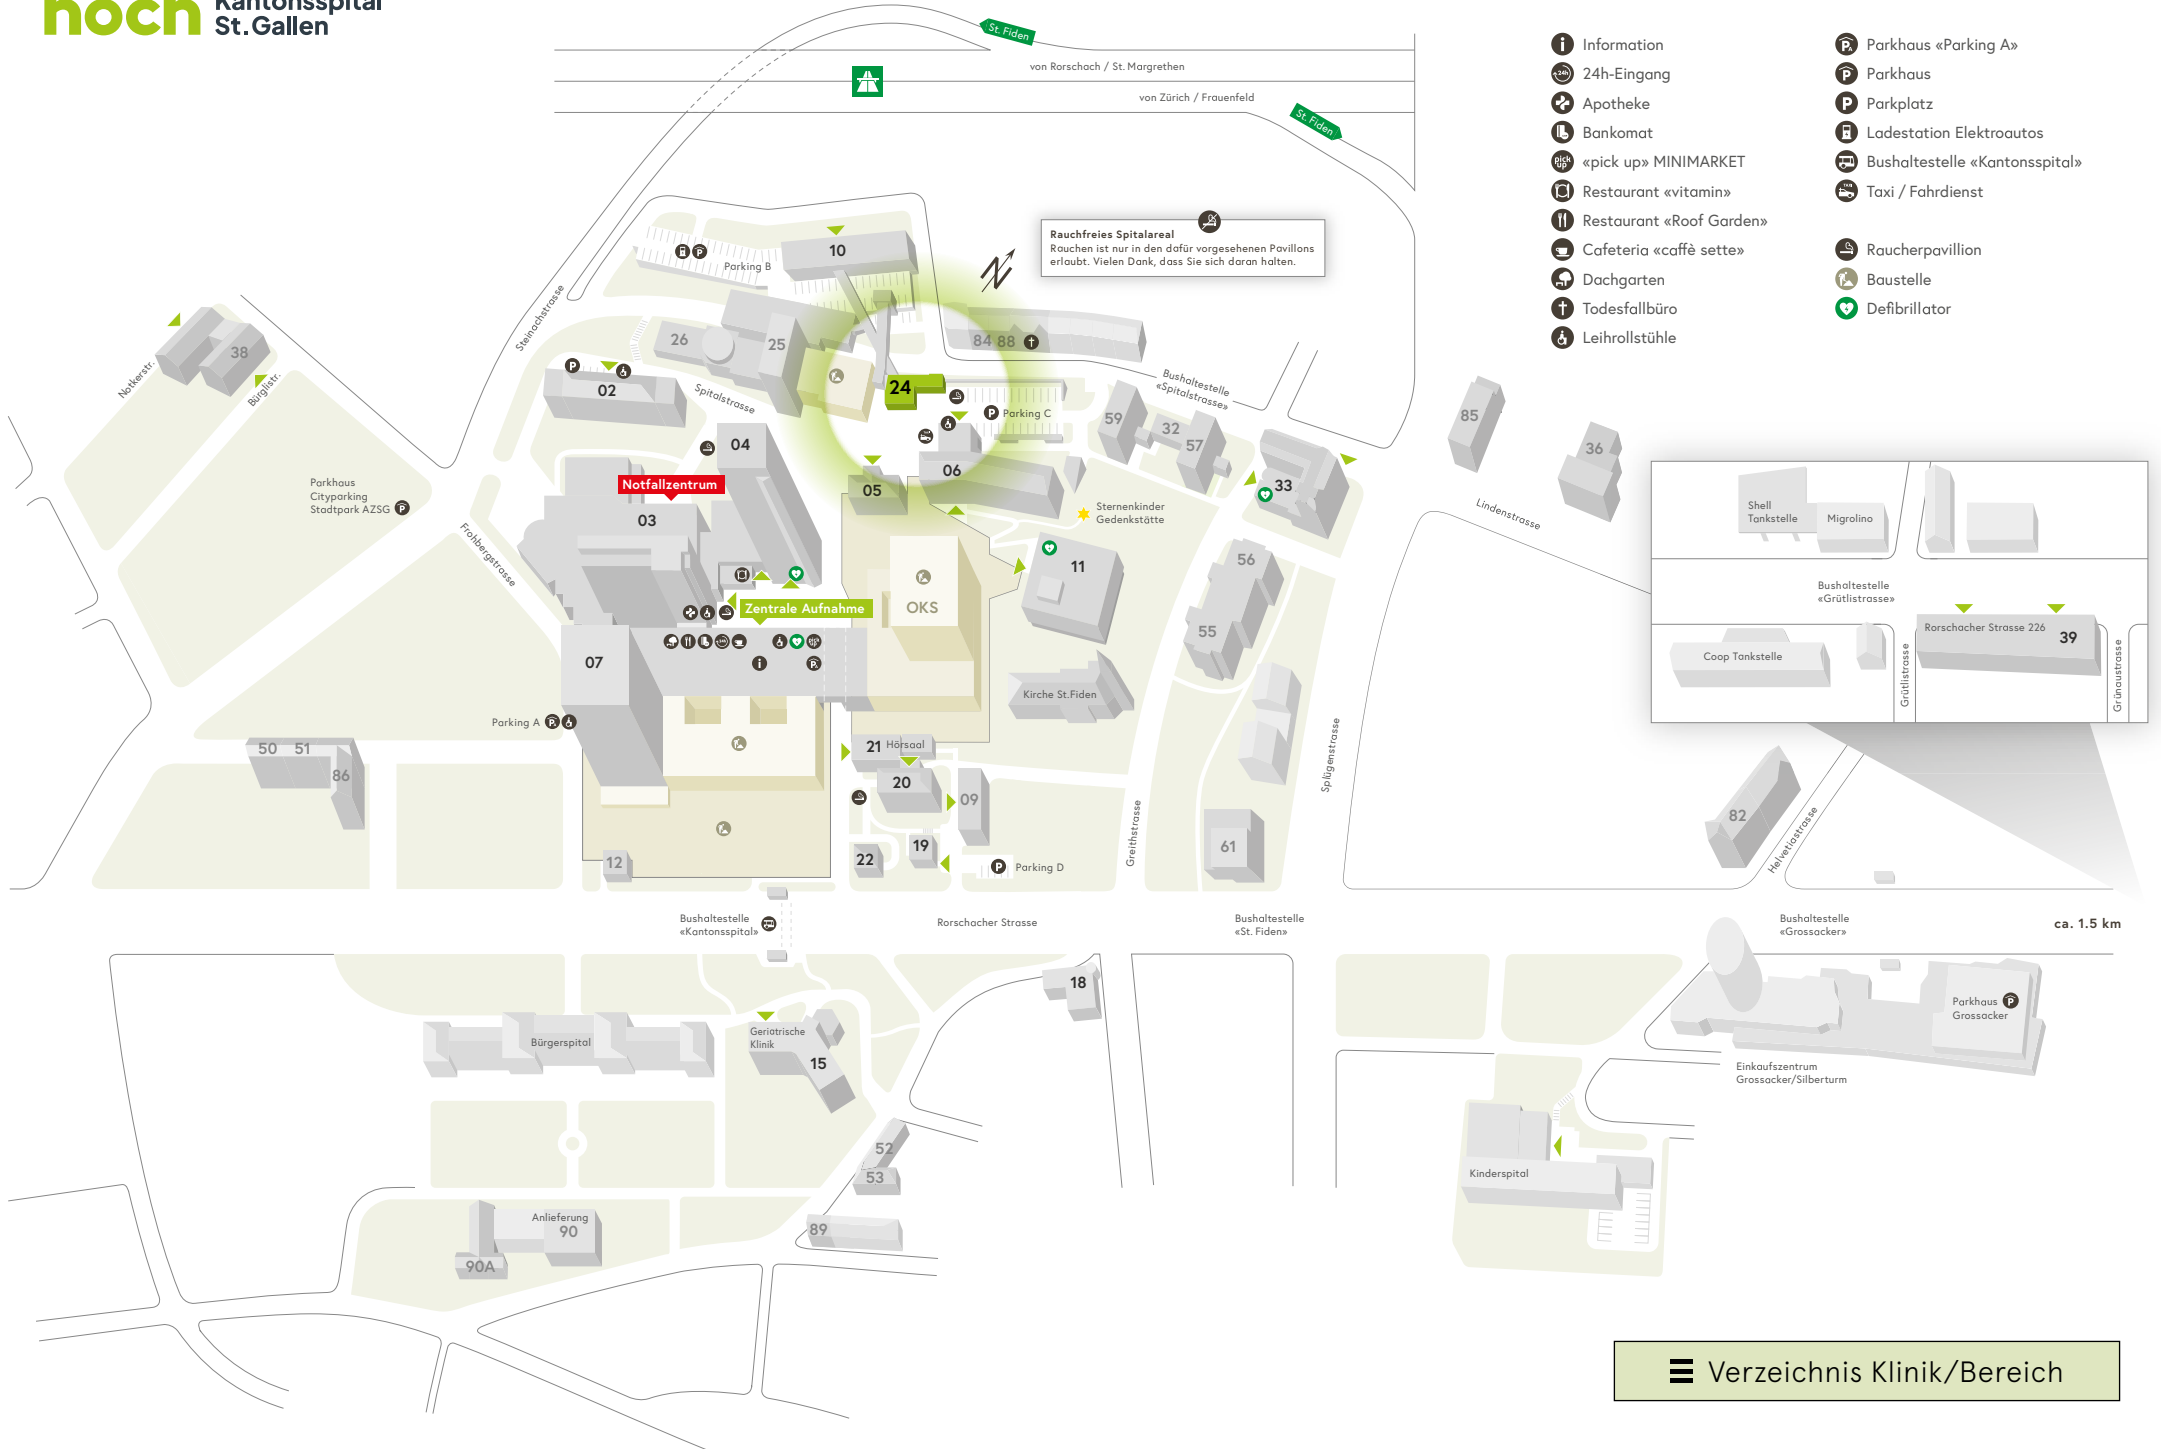

Grütlistrasse

Grünaustrasse

- Information
- 24h-Eingang
- Apotheke
- Bankomat
- «pick up» MINIMARKET
- Restaurant «vitamin»
- Restaurant «Roof Garden»
- Cafeteria «caffè sette»
- Dachgarten
- Todesfallbüro
- Leihrollstühle
- Parkhaus «Parking A»
- Parkhaus
- Parkplatz
- Ladestation Elektroautos
- Bushaltestelle «Kantonsspital»
- Taxi / Fahrdienst
- Raucherpavillon
- Baustelle
- Defibrillator