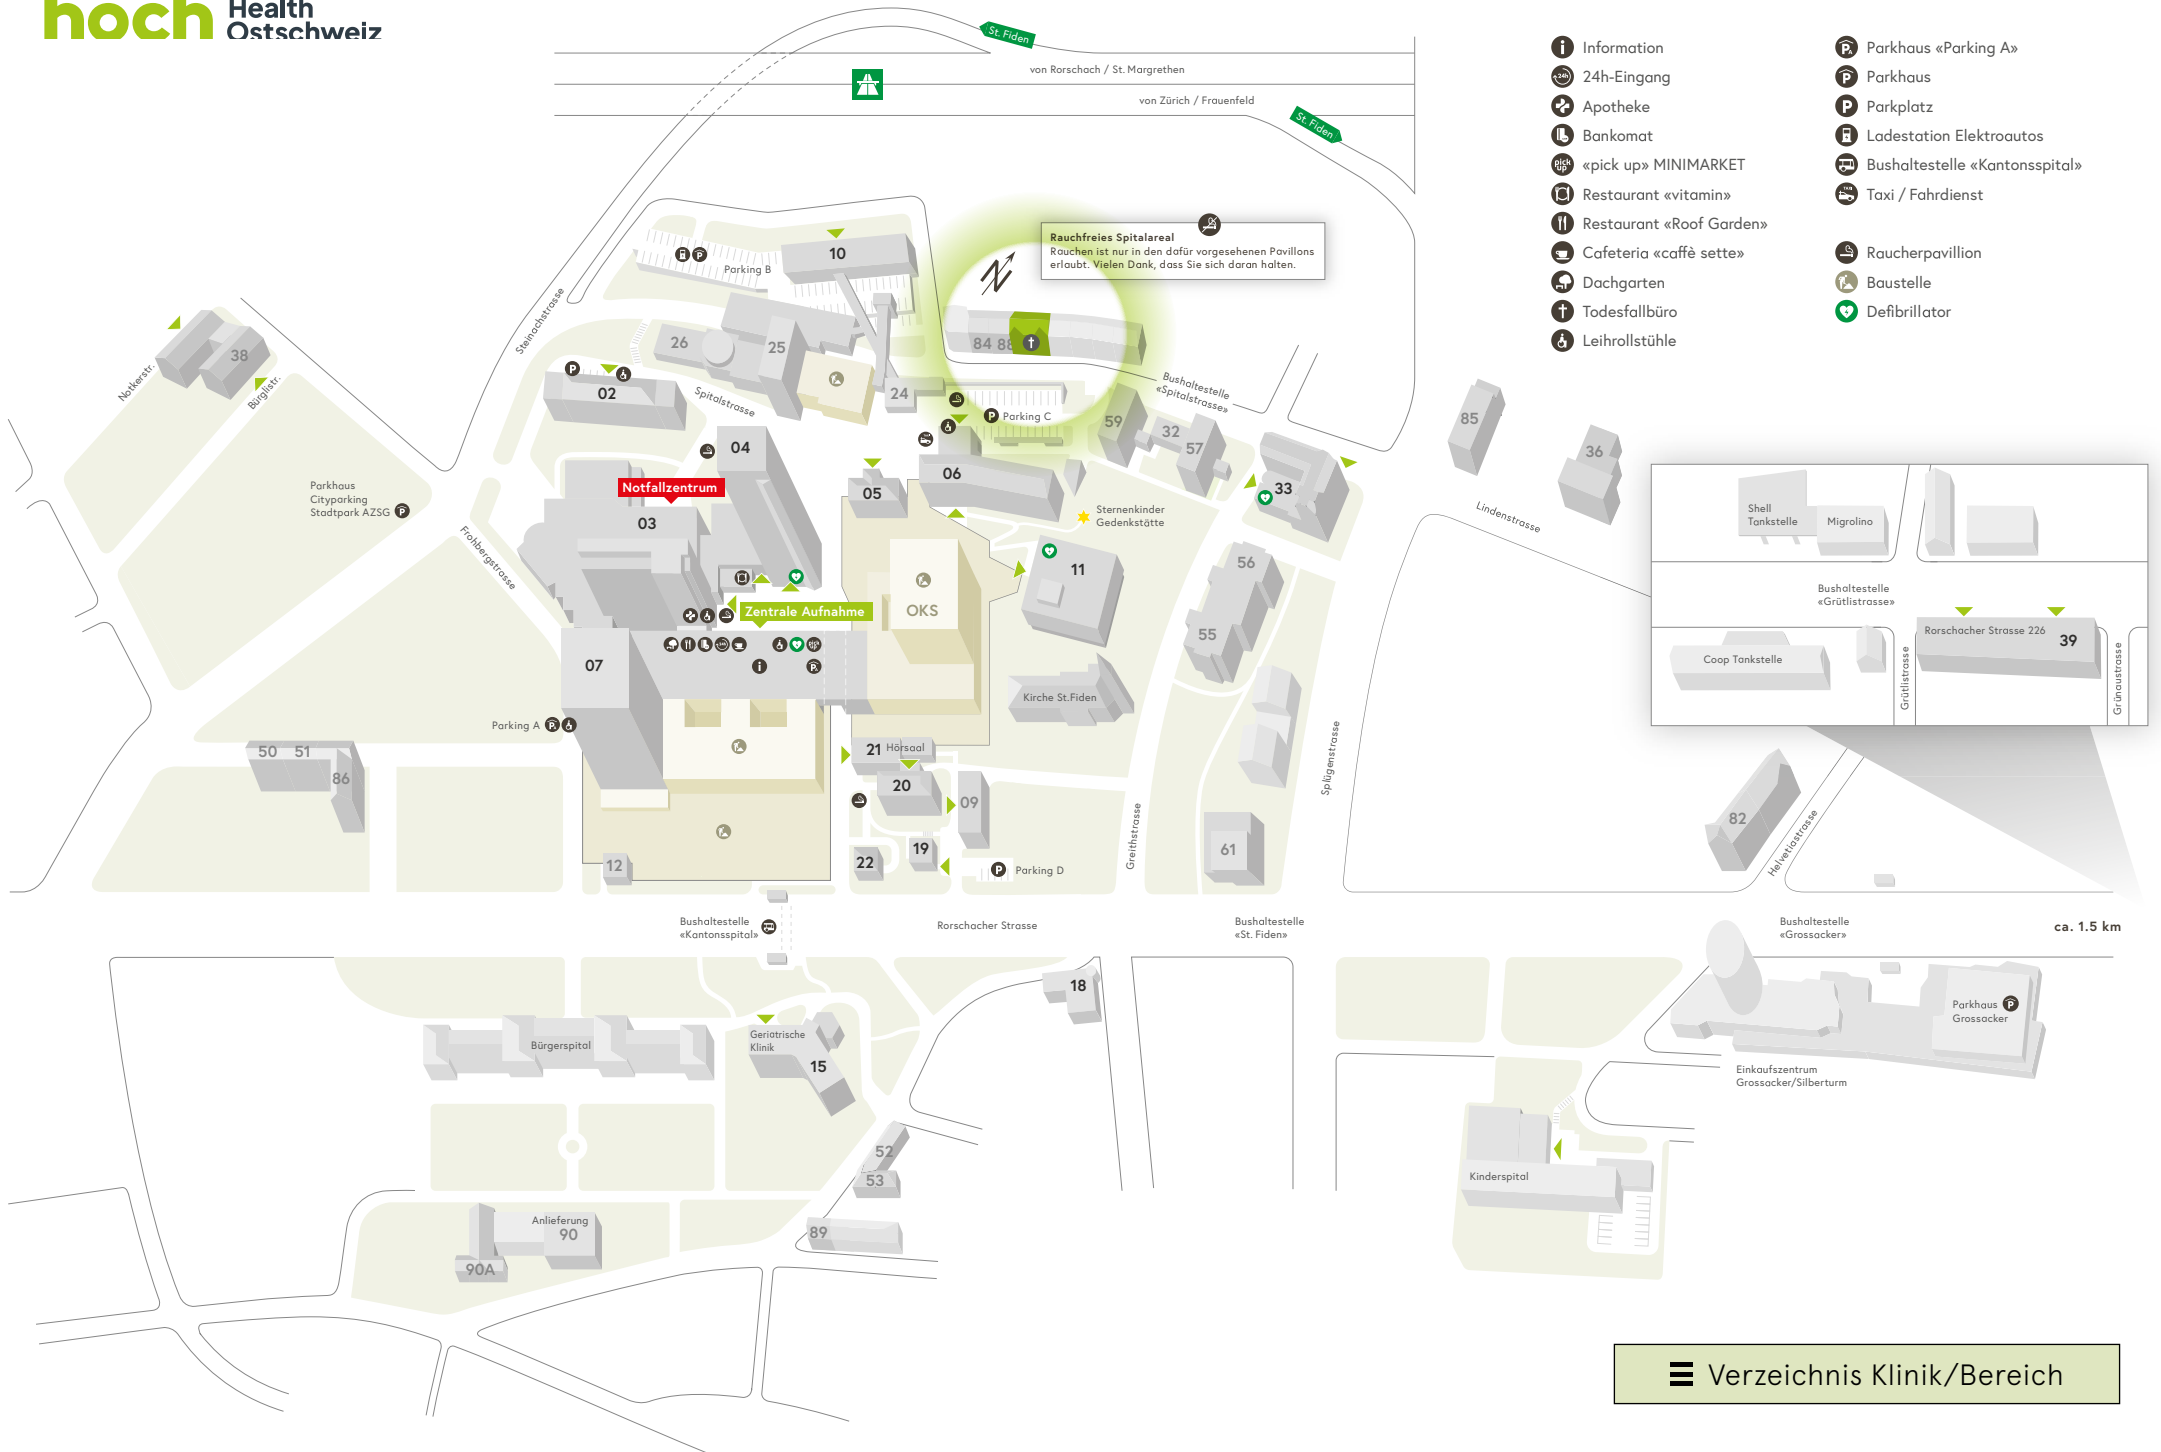

Grütlistrasse

Grünaustrasse

- Information
- 24h-Eingang
- Apotheke
- Bankomat
- «pick up» MINIMARKET
- Restaurant «vitamin»
- Restaurant «Roof Garden»
- Cafeteria «caffè sette»
- Dachgarten
- Todesfallbüro
- Leihrollstühle
- Parkhaus «Parking A»
- Parkhaus
- Parkplatz
- Ladestation Elektroautos
- Bushaltestelle «Kantonsspital»
- Taxi / Fahrdienst
- Raucherpavillon
- Baustelle
- Defibrillator