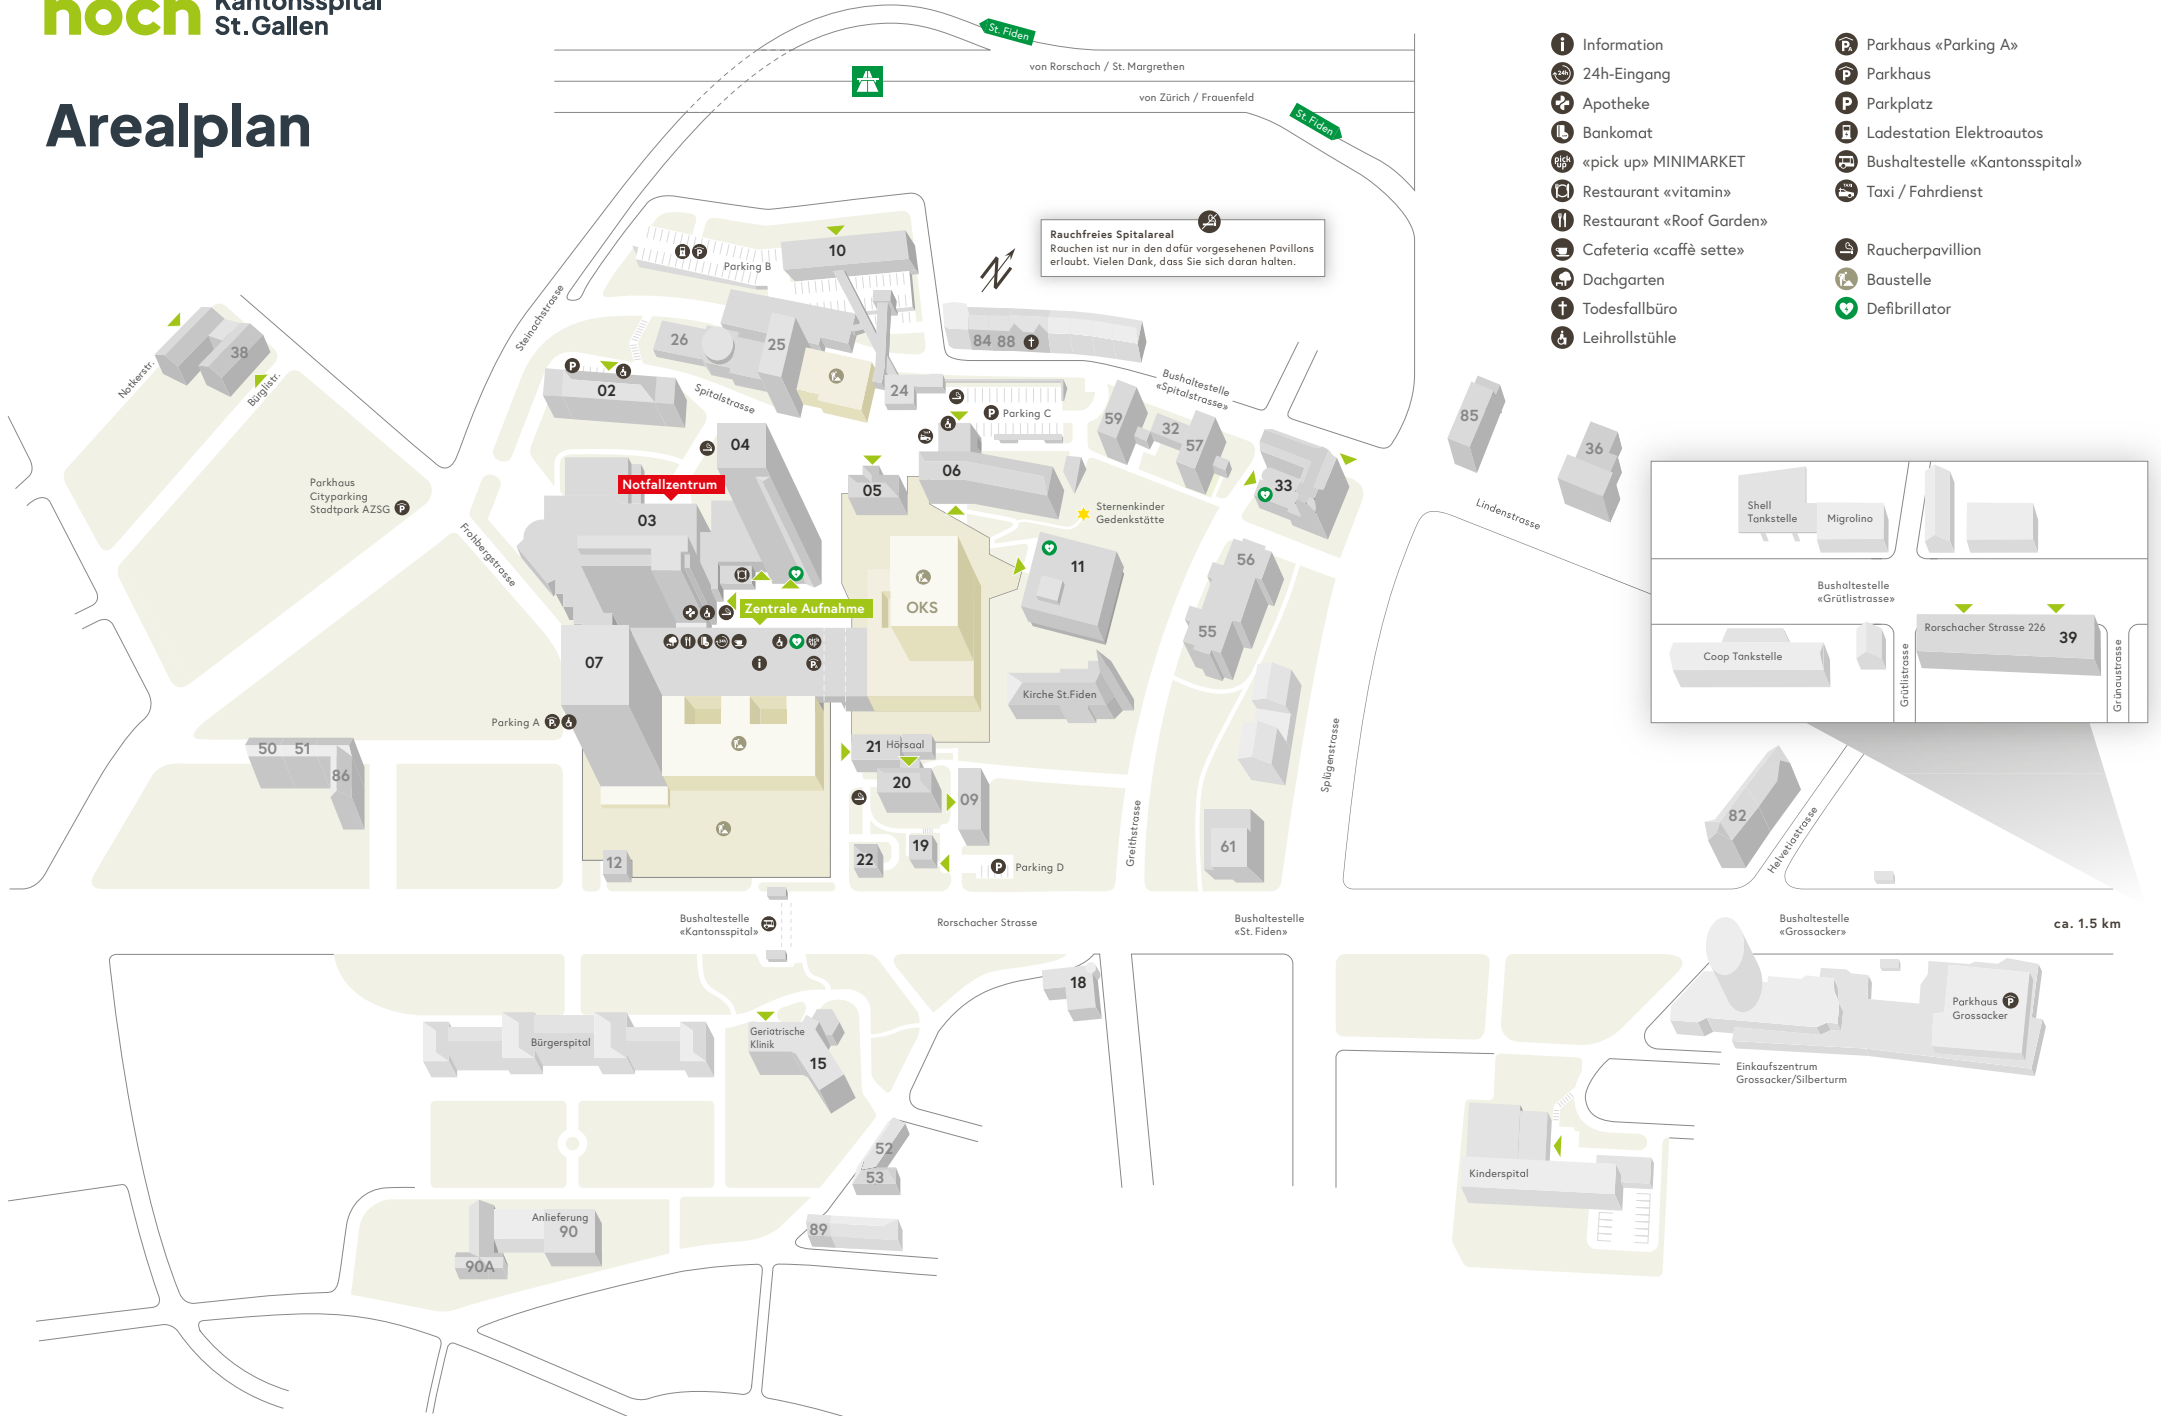

Arealplan

Klinik/Bereich

Haus

Adipositaszentrum	04
Allgemeine Innere Medizin	02 / 04
Anästhesiologie	25
Angiologie	07
Augenklinik	
Interdisziplinäre Tagesklinik	07
Ambulatorium	04
Beckenbodenzentrum	06
Brustzentrum	06
Campus-Apotheke	03
Chirurgie	
Interdisziplinäre Tagesklinik	07
Ambulatorium	03
Clinical Trials Unit CTU (Bedastrasse 1)	89
Dermatologie / Venerologie / Allergologie	
Interdisziplinäre Tagesklinik	07
Ambulatorium	20
Diabetes- / Ernährungsberatung	10
Endokrinologie / Diabetologie / Osteologie	10
Frauenklinik	06
Gastroenterologie / Hepatologie	
Ambulatorium	03
Tagesklinik Interventionelles Zentrum	07
Geburtshilfe	06
Gefässchirurgie	
Interdisziplinäre Tagesklinik	07
Ambulatorium	07
Ostschweizer Gefässzentrum	
Interdisziplinäre Tagesklinik	07
Ambulatorium	07
Hals-, Nasen-, Ohrenklinik	
Ambulatorium	04
Interdisziplinäre Tagesklinik	07
Haus 18	18
Haus 36 (Lindenstrasse 63)	36
Haus 38 (Eingang: Notkerstrasse 42)	38
Haus 38 (Eingang: Bürglistrasse 11)	38
Haus 39 (Rorschacher Strasse 226)	39
Haus 59	59
Haus 61 / Blutspendezentrum	61
Haus 82	82
Haus 85	85
Haus 90	90
Haus 90a	90a
Hämodialyse	10
Interdisziplinäre Tagesklinik	07
Impfsprechstunde	20
Infektiologie, Infektionsprävention und Reisemedizin	20 / 22