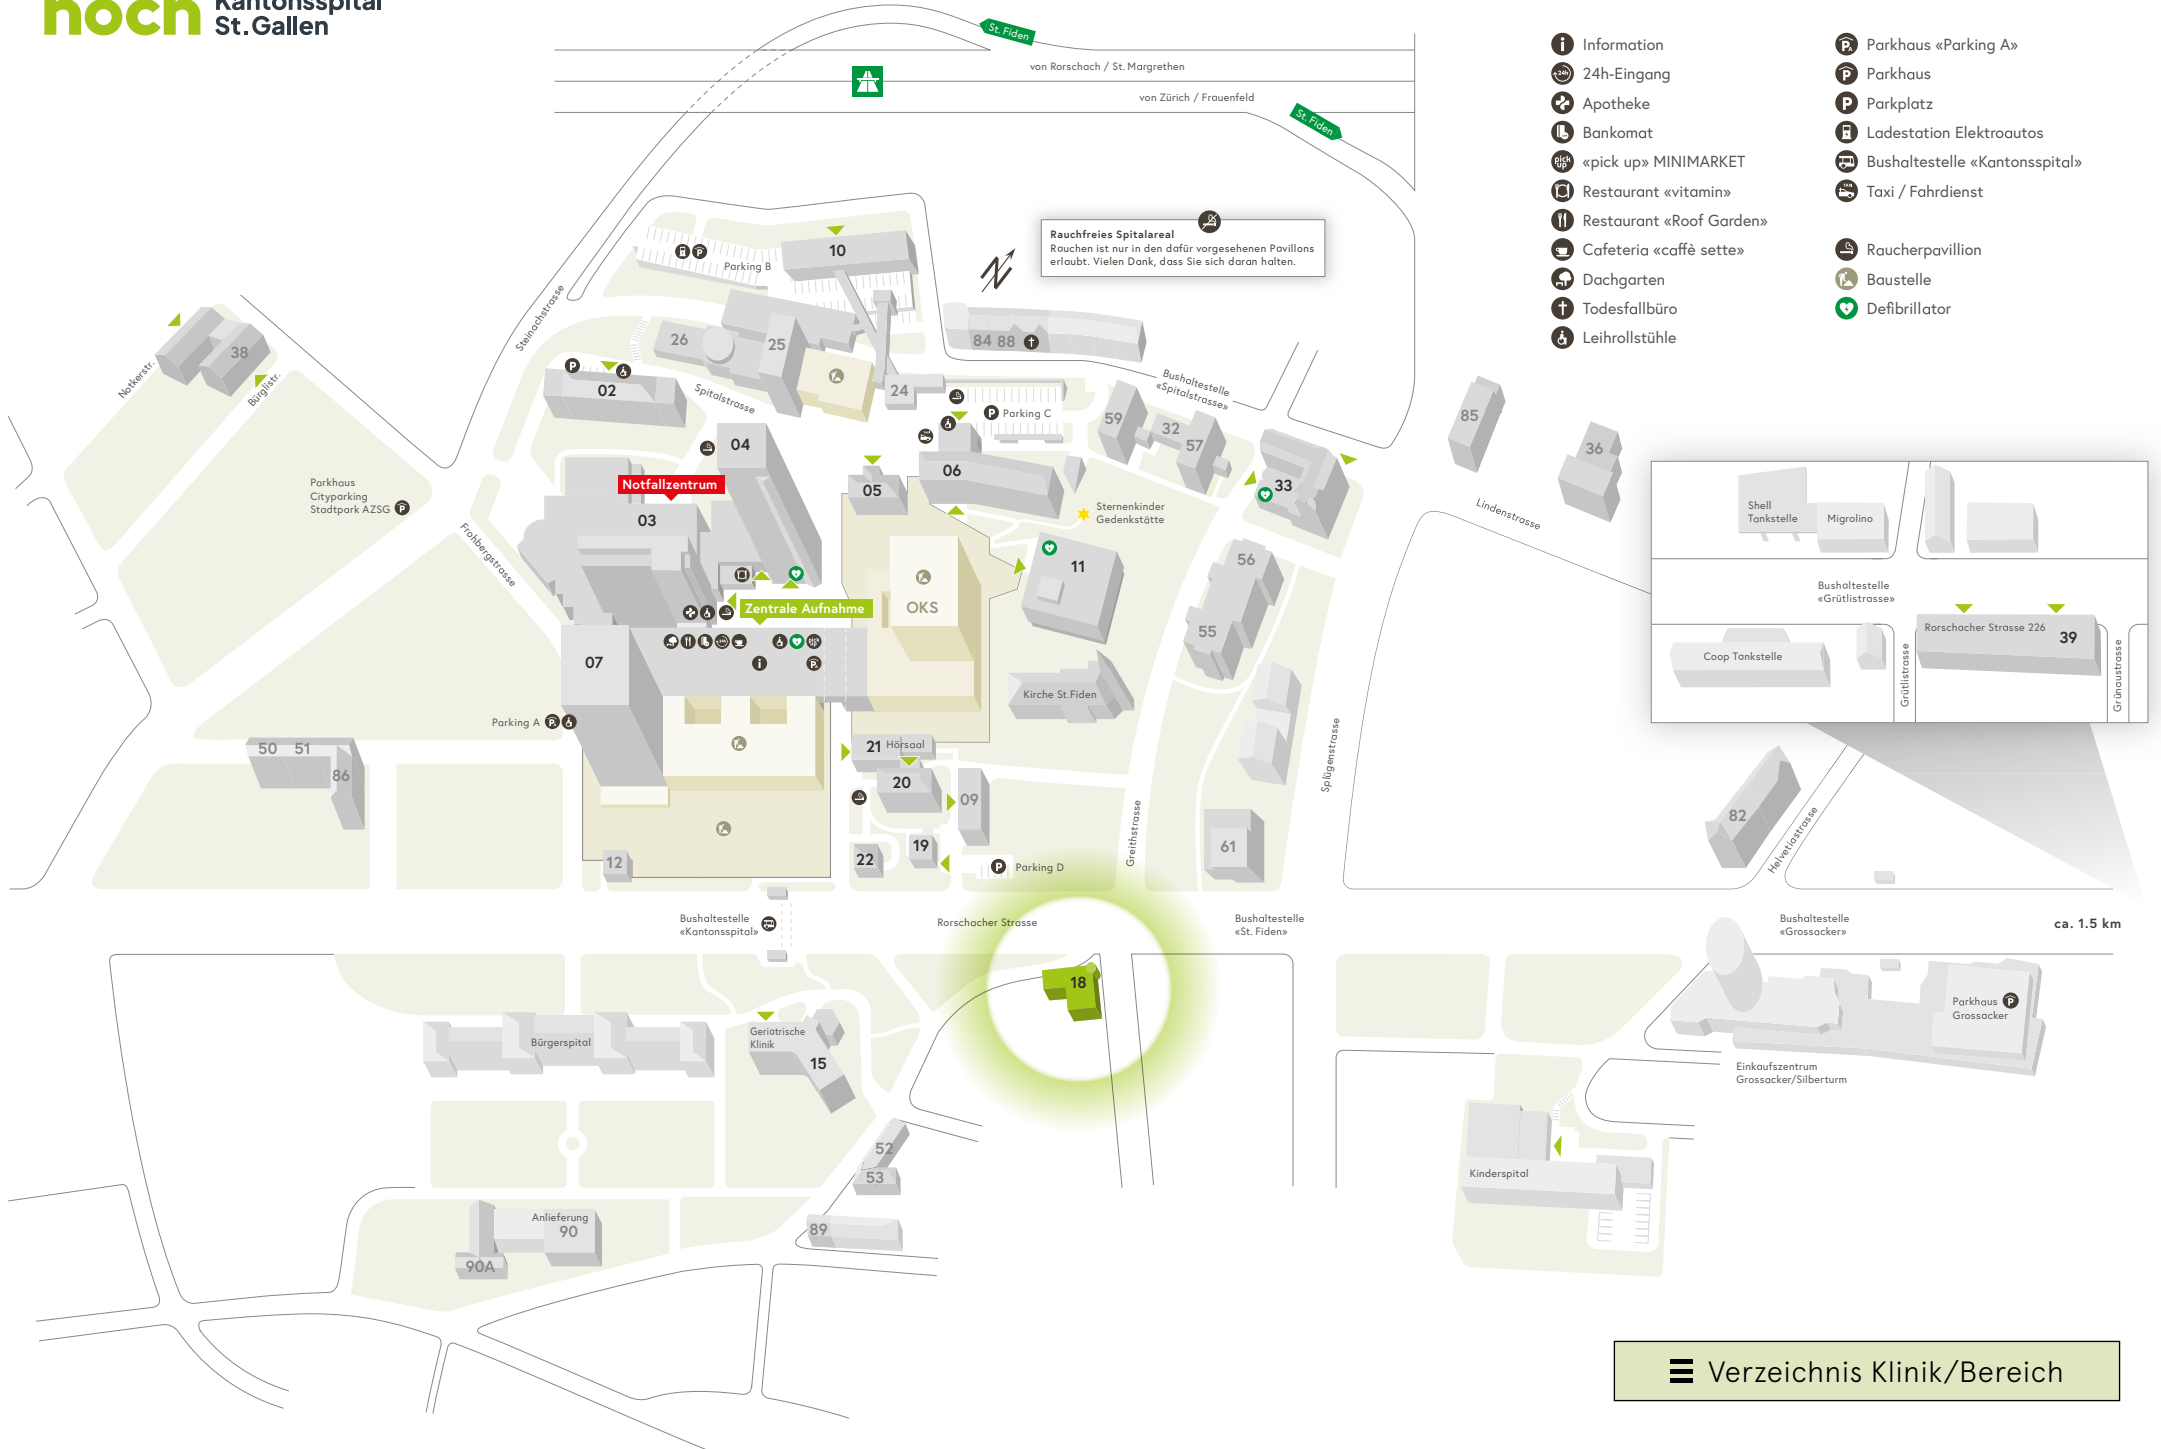

- Information
- 24h-Eingang
- Apotheke
- Bankomat
- «pick up» MINIMARKET
- Restaurant «vitamin»
- Restaurant «Roof Garden»
- Cafeteria «caffè sette»
- Dachgarten
- Todesfallbüro
- Leihrollstühle
- Parkhaus «Parking A»
- Parkhaus
- Parkplatz
- Ladestation Elektroautos
- Bushaltestelle «Kantonsspital»
- Taxi / Fahrdienst
- Raucherpavillon
- Baustelle
- Defibrillator