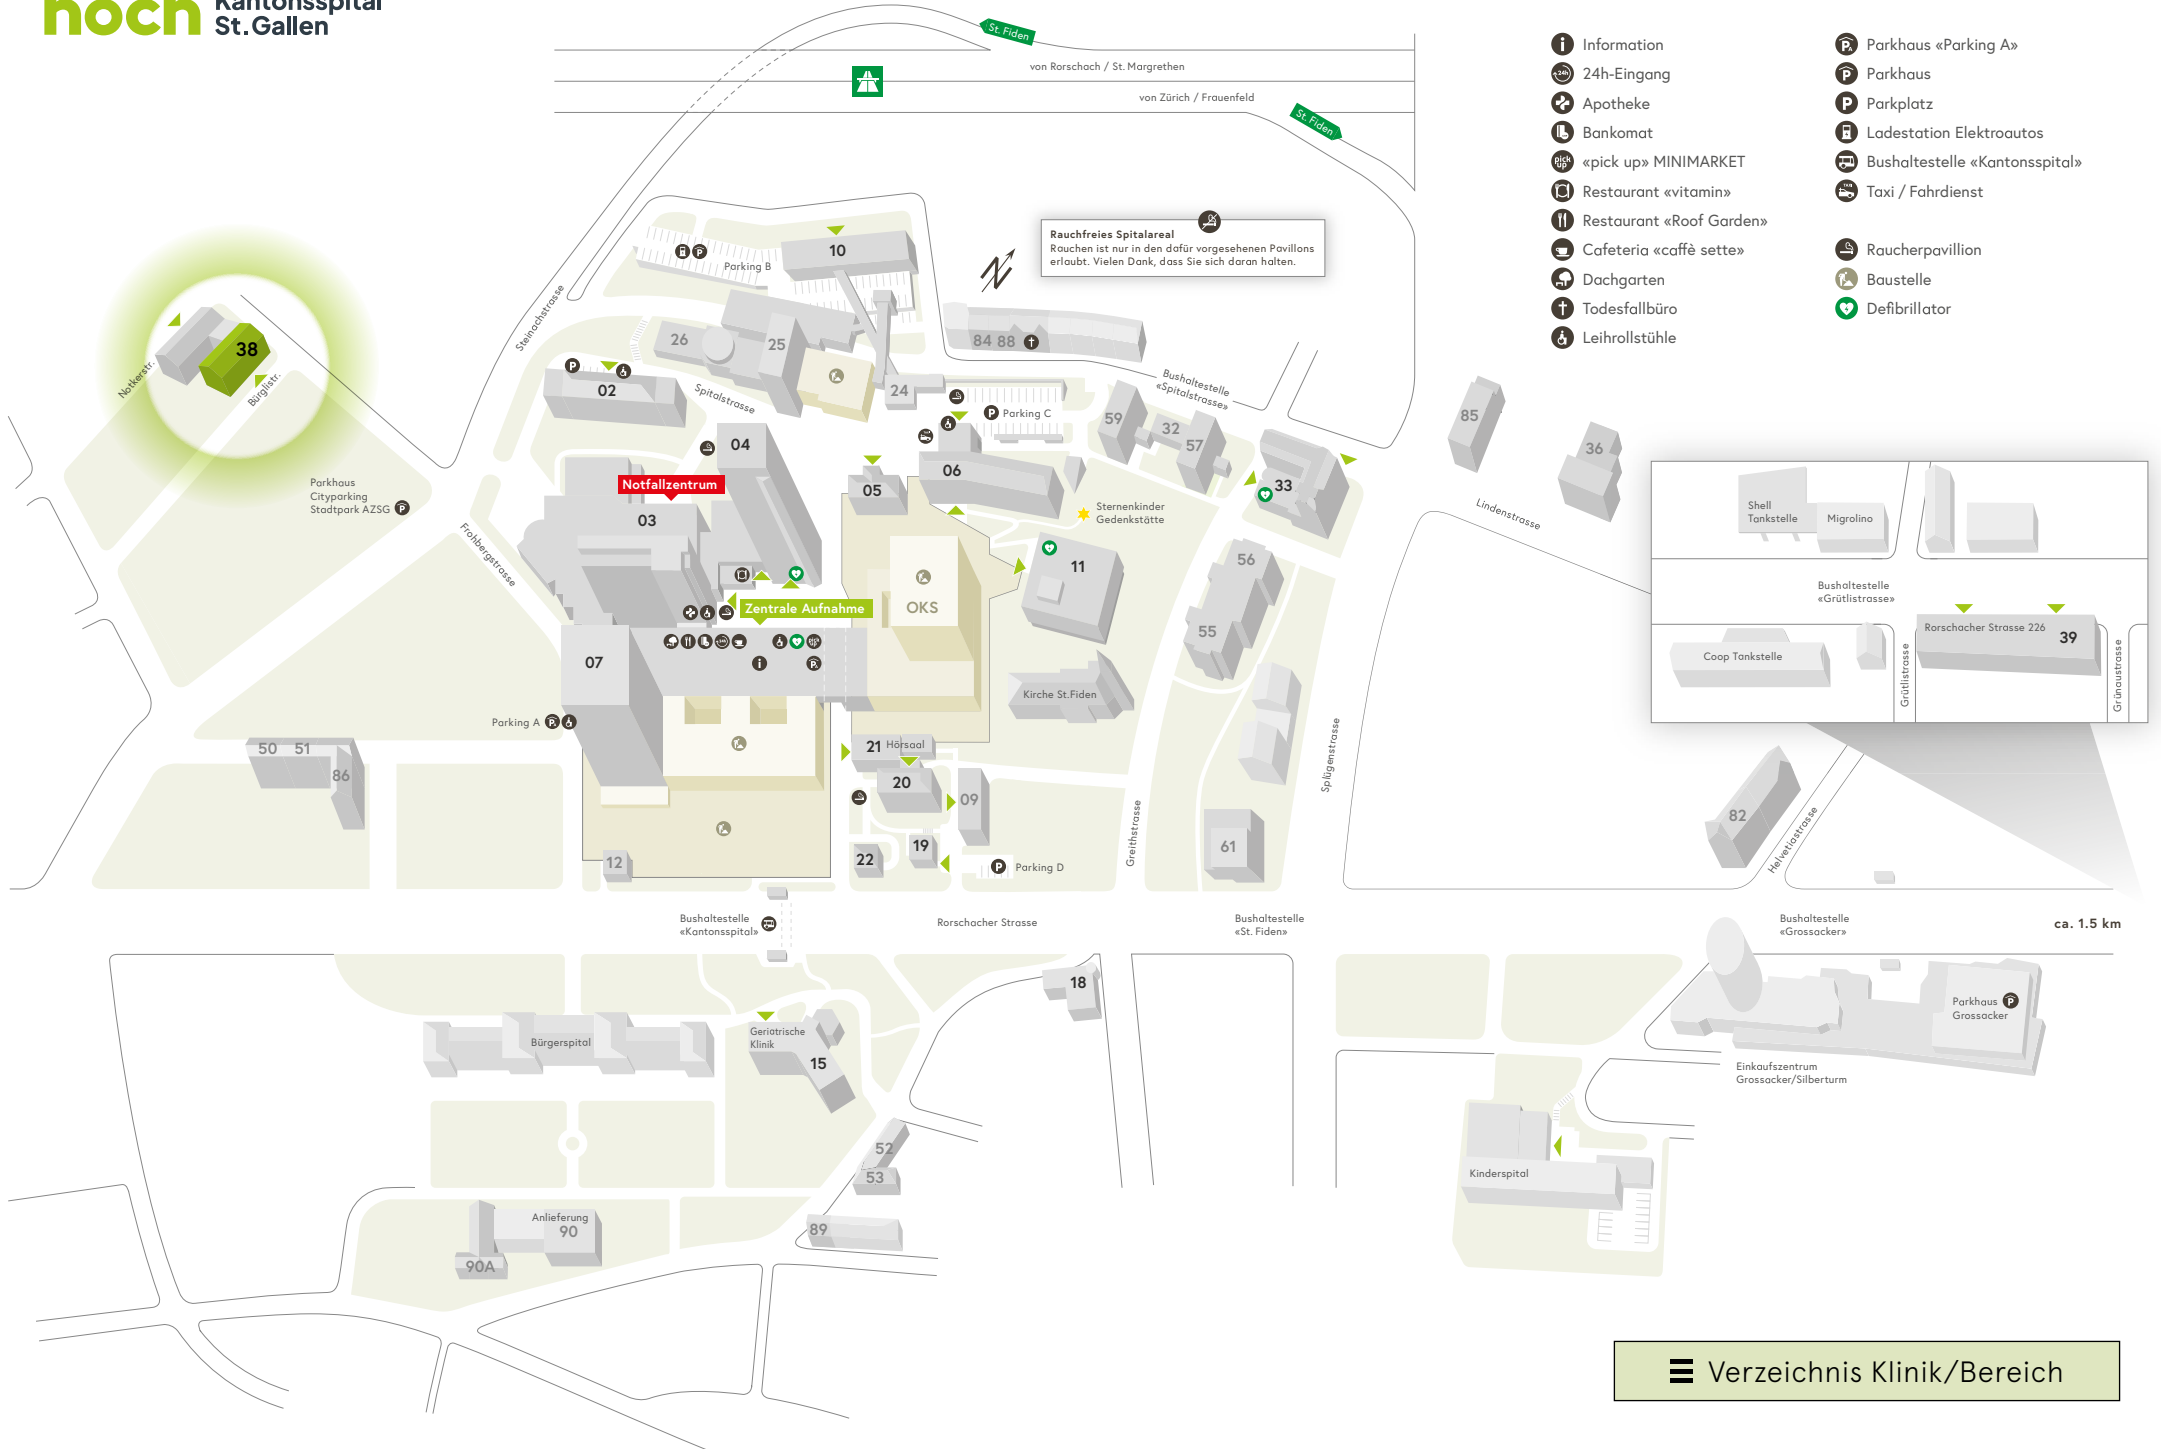

Rauchfreies Spitalareal
Rauschen ist nur in den dafür vorgesehenen Pavillons erlaubt. Vielen Dank, dass Sie sich daran halten.

Shell Tankstelle Migrolino

Bushaltestelle «Grütlistrasse»

Coop Tankstelle

Rorschacher Strasse 226 39

Grütlistrasse

Grünaustrasse

- Information
- 24h-Eingang
- Apotheke
- Bankomat
- «pick up» MINIMARKET
- Restaurant «vitamin»
- Restaurant «Roof Garden»
- Cafeteria «caffè sette»
- Dachgarten
- Todesfallbüro
- Leihrollstühle
- Parkhaus «Parking A»
- Parkhaus
- Parkplatz
- Ladestation Elektroautos
- Bushaltestelle «Kantonsspital»
- Taxi / Fahrdienst
- Raucherpavillon
- Baustelle
- Defibrillator

Callout map showing building 36 highlighted in green. Surrounding buildings include Shell Tankstelle, Migrolino, Coop Tankstelle, and Rorschacher Strasse 226. Streets shown include Lindenstrasse, Grünaustrasse, and Rorschacher Strasse.