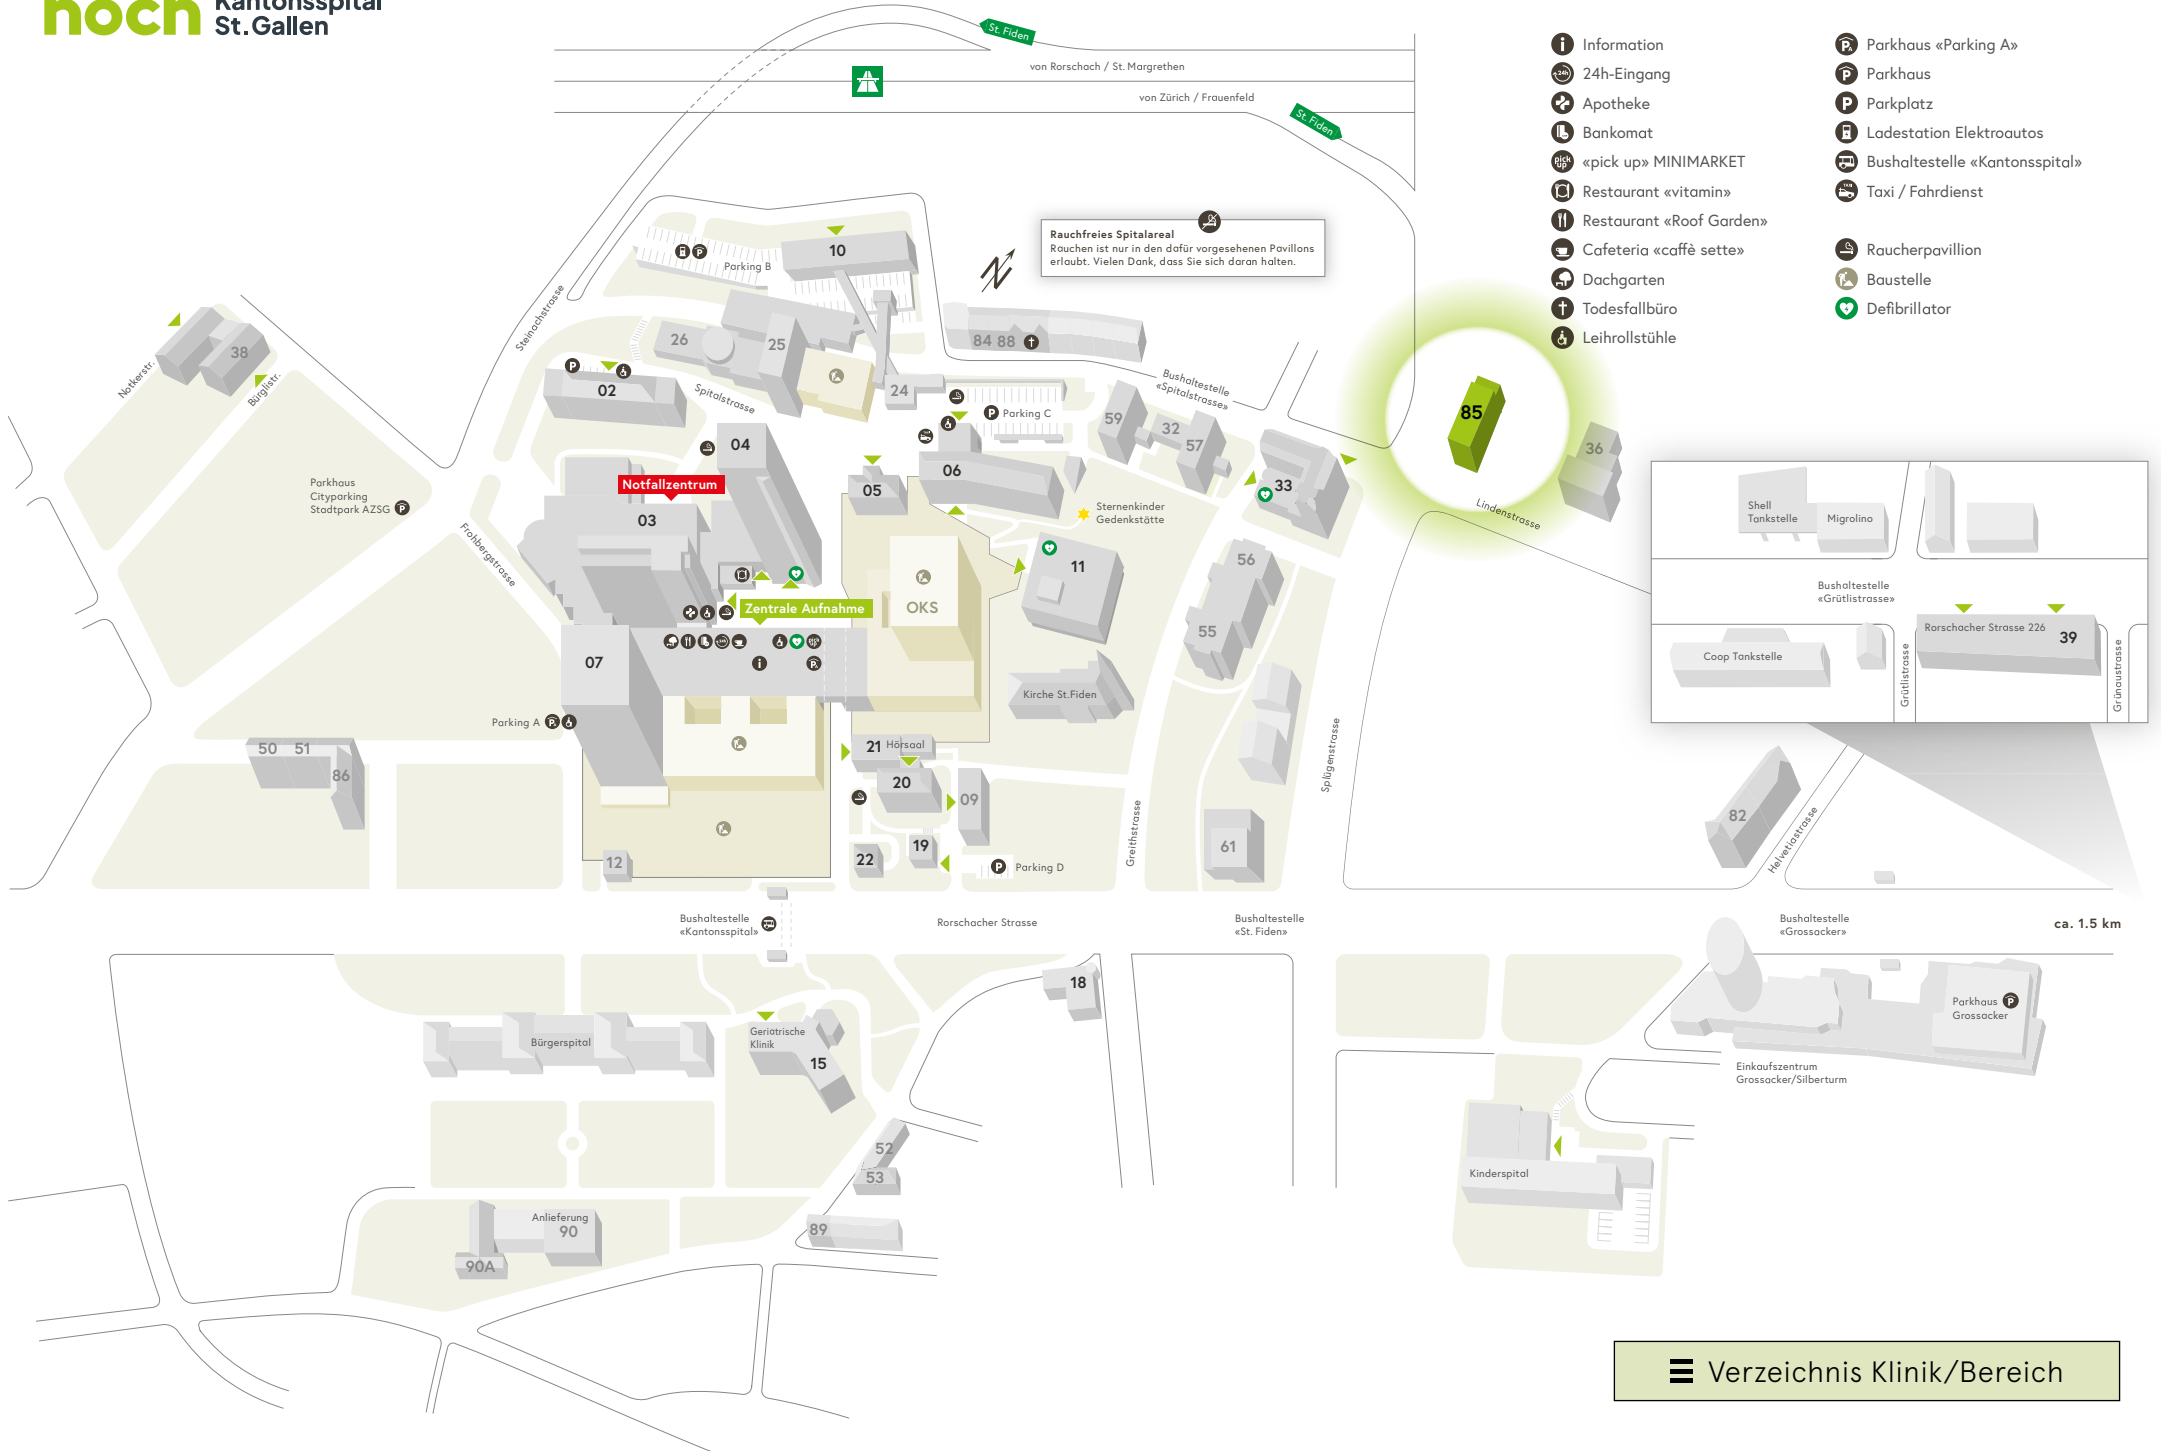

Rauchfreies Spitalareal
Rauchen ist nur in den dafür vorgesehenen Pavillons erlaubt. Vielen Dank, dass Sie sich daran halten.

Shell Tankstelle Migolino

Bushaltestelle «Grütlistrasse»

Coop Tankstelle

Rorschacher Strasse 226 39

Grütlistrasse

Grünaustrasse

- Information
- 24h-Eingang
- Apotheke
- Bankomat
- «pick up» MINIMARKET
- Restaurant «vitamin»
- Restaurant «Roof Garden»
- Cafeteria «caffè sette»
- Dachgarten
- Todesfallbüro
- Leihrollstühle
- Parkhaus «Parking A»
- Parkhaus
- Parkplatz
- Ladestation Elektroautos
- Bushaltestelle «Kantonsspital»
- Taxi / Fahrdienst
- Raucherpavillon
- Baustelle
- Defibrillator