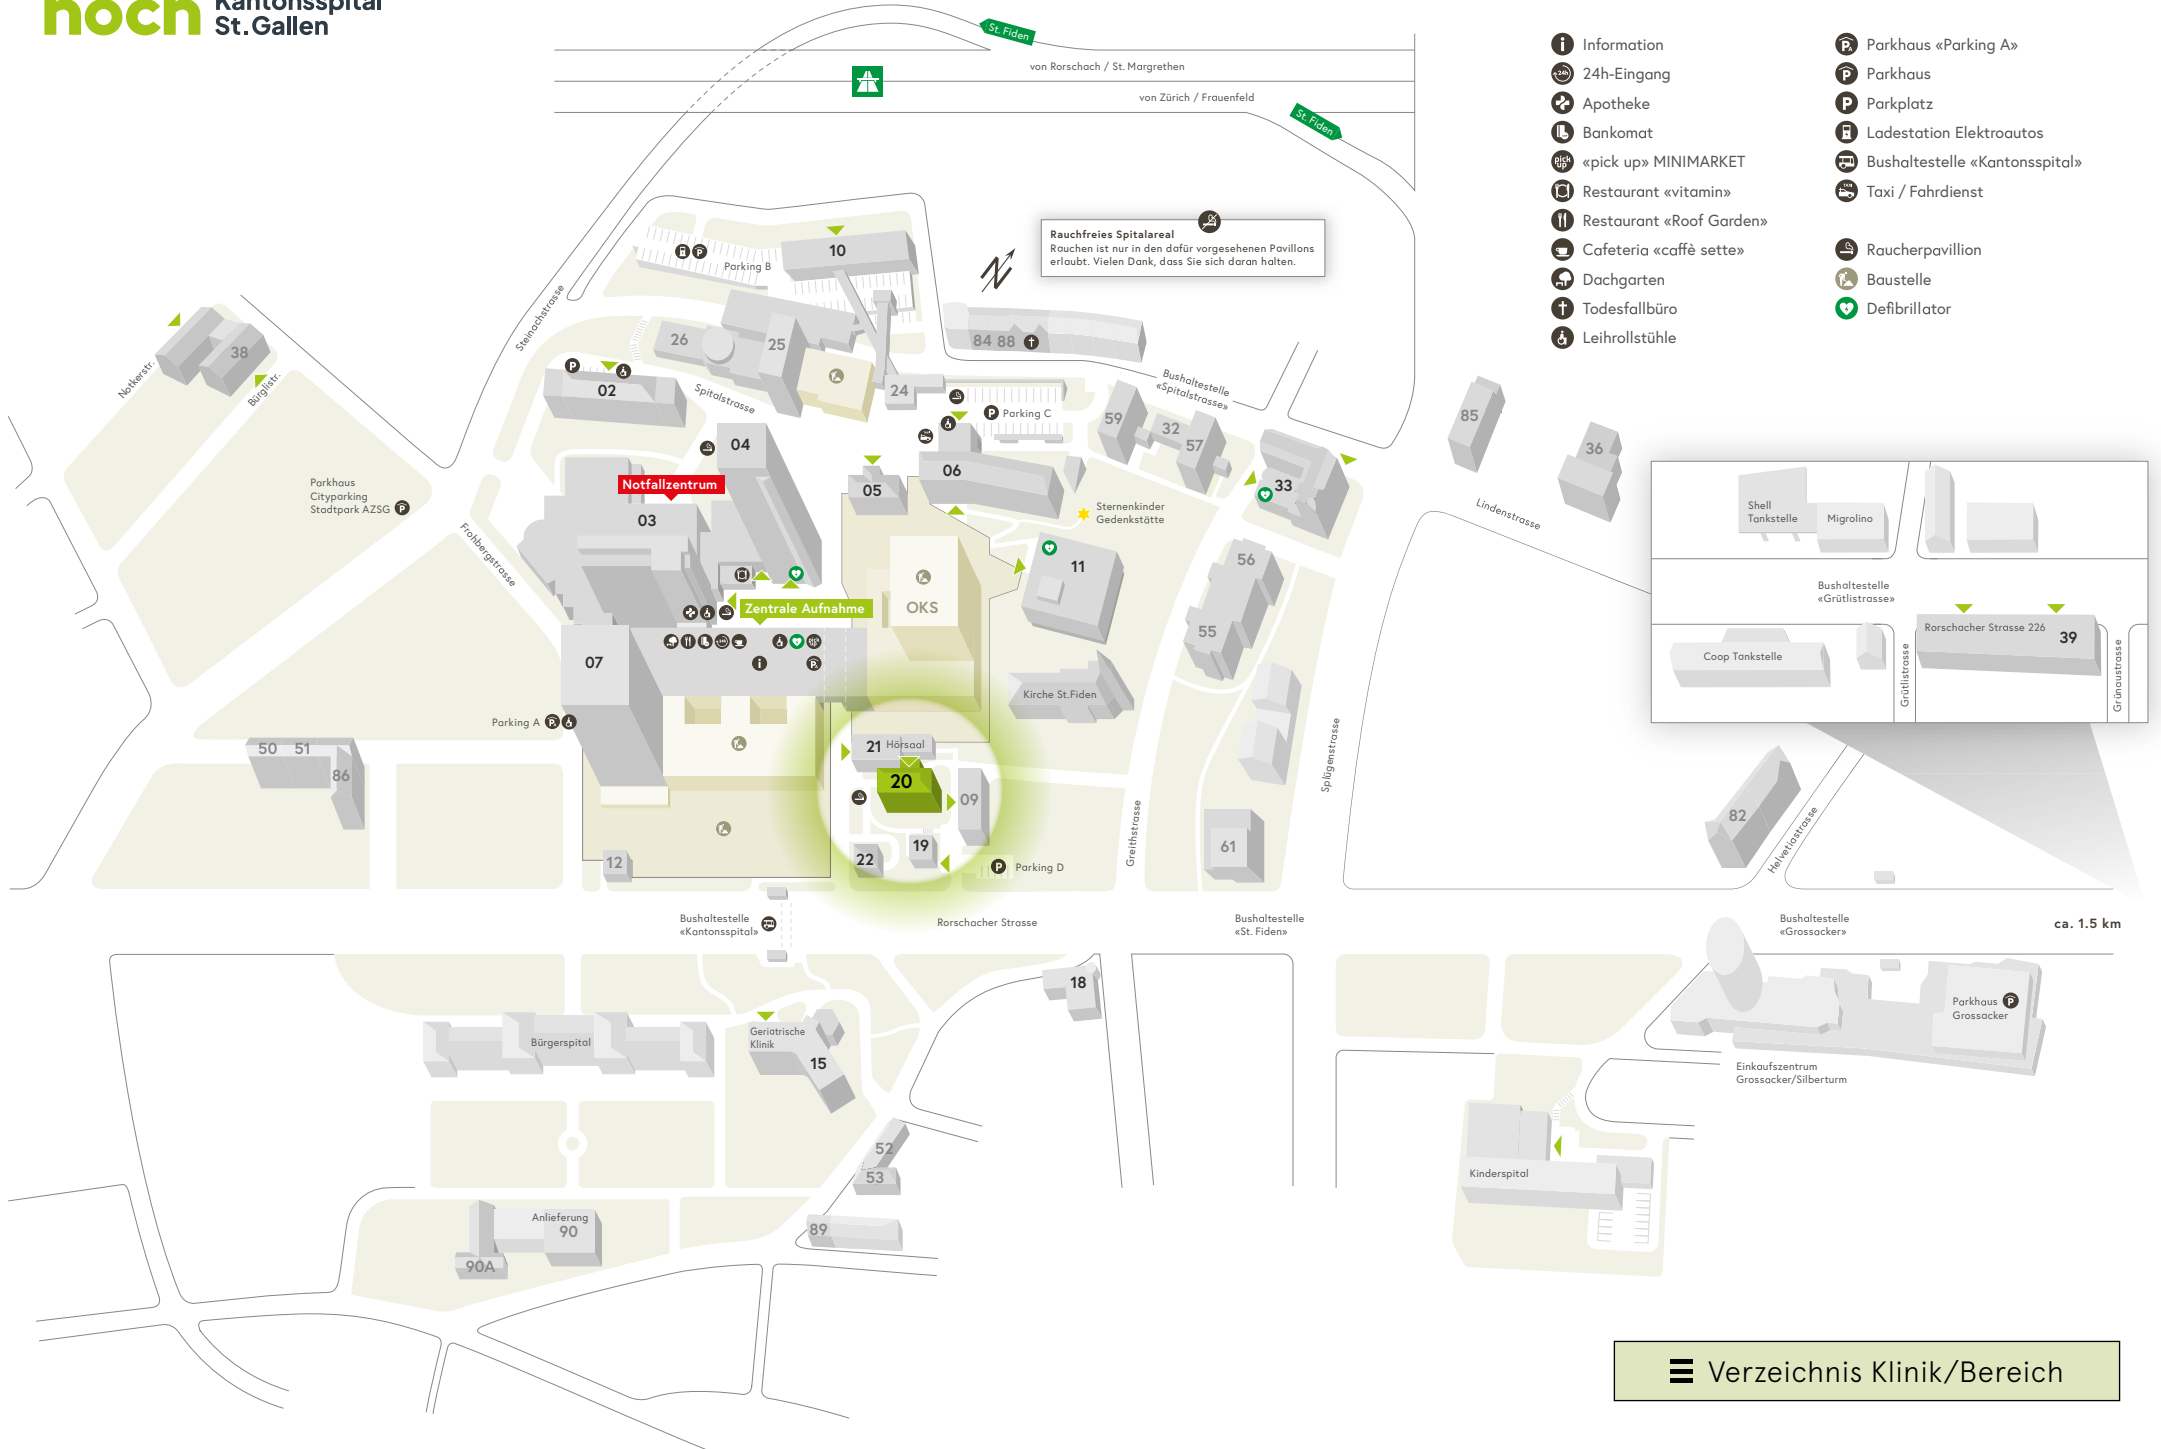

- Information
- 24h-Eingang
- Apotheke
- Bankomat
- «pick up» MINIMARKET
- Restaurant «vitamin»
- Restaurant «Roof Garden»
- Cafeteria «caffè sette»
- Dachgarten
- Todesfallbüro
- Leihrollstühle
- Parkhaus «Parking A»
- Parkhaus
- Parkplatz
- Ladestation Elektroautos
- Bushaltestelle «Kantonsspital»
- Taxi / Fahrdienst
- Raucherpavillon
- Baustelle
- Defibrillator