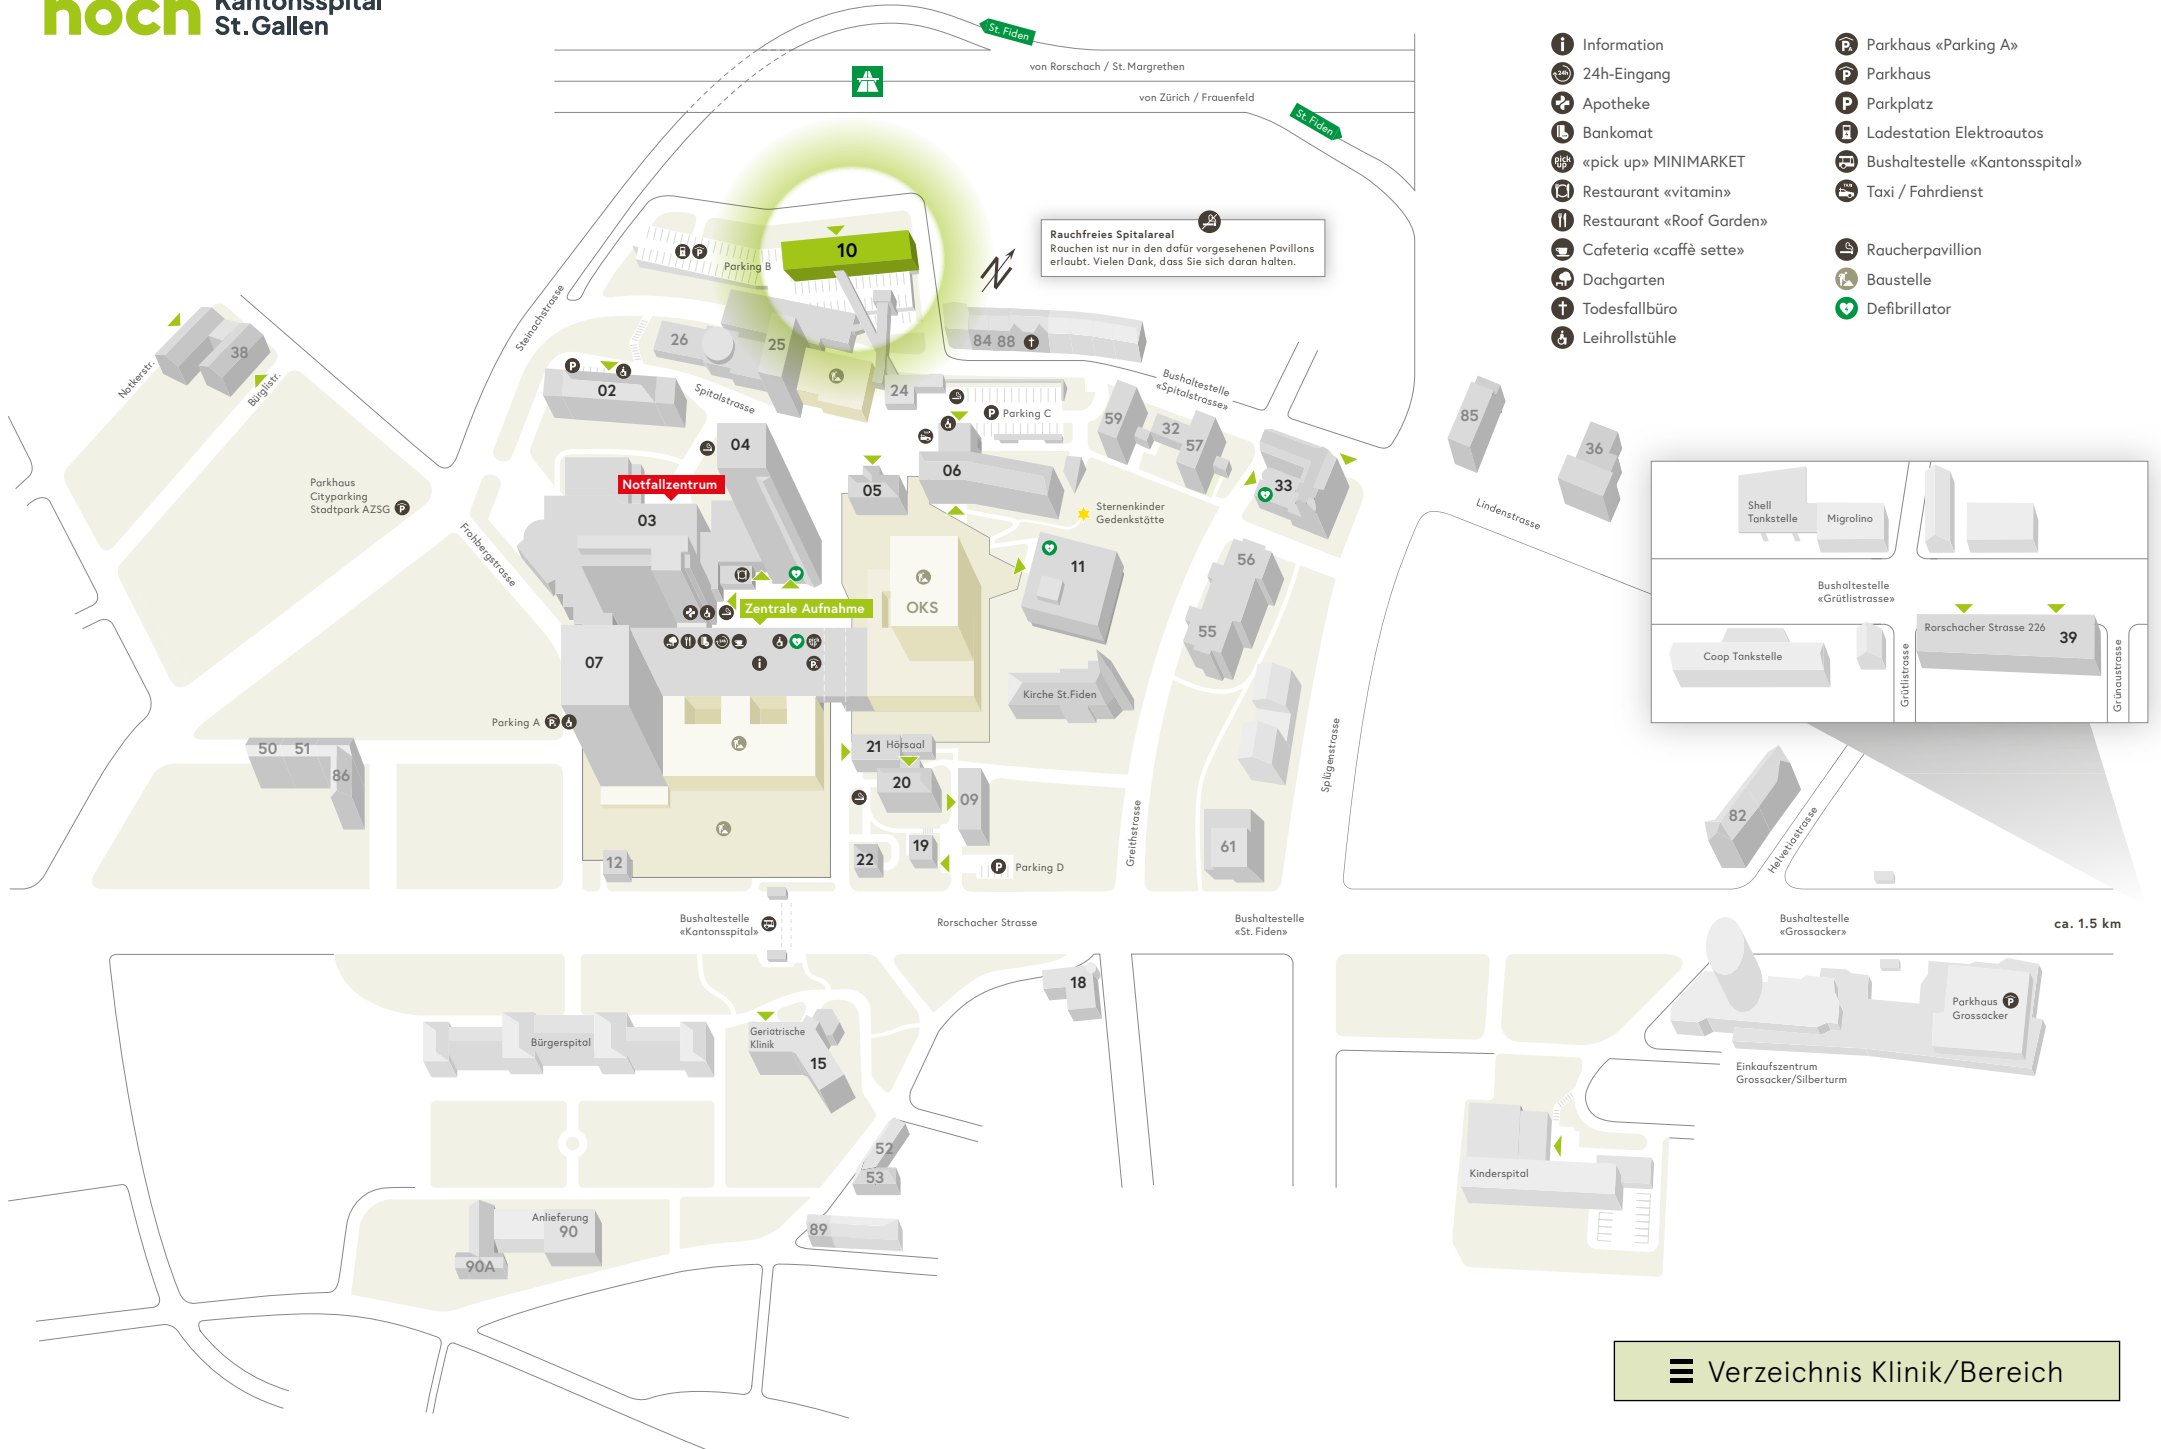

Rauchfreies Spitalareal
Rauschen ist nur in den dafür vorgesehenen Pavillons erlaubt. Vielen Dank, dass Sie sich daran halten.

- Information
- 24h-Eingang
- Apotheke
- Bankomat
- «pick up» MINIMARKET
- Restaurant «vitamin»
- Restaurant «Roof Garden»
- Cafeteria «caffè sette»
- Dachgarten
- Todesfallbüro
- Leihrollstühle
- Parkhaus «Parking A»
- Parkhaus
- Parkplatz
- Ladestation Elektroautos
- Bushaltestelle «Kantonsspital»
- Taxi / Fahrdienst
- Raucherpavillon
- Baustelle
- Defibrillator

Rauchfreies Spitalareal
Rauchen ist nur in den dafür vorgesehenen Pavillons erlaubt. Vielen Dank, dass Sie sich daran halten.

- Information
- 24h-Eingang
- Apotheke
- Bankomat
- «pick up» MINIMARKET
- Restaurant «vitamin»
- Restaurant «Roof Garden»
- Cafeteria «caffè sette»
- Dachgarten
- Todesfallbüro
- Leihrollstühle
- Parkhaus «Parking A»
- Parkhaus
- Parkplatz
- Ladestation Elektroautos
- Bushaltestelle «Kantonsspital»
- Taxi / Fahrdienst
- Raucherpavillon
- Baustelle
- Defibrillator