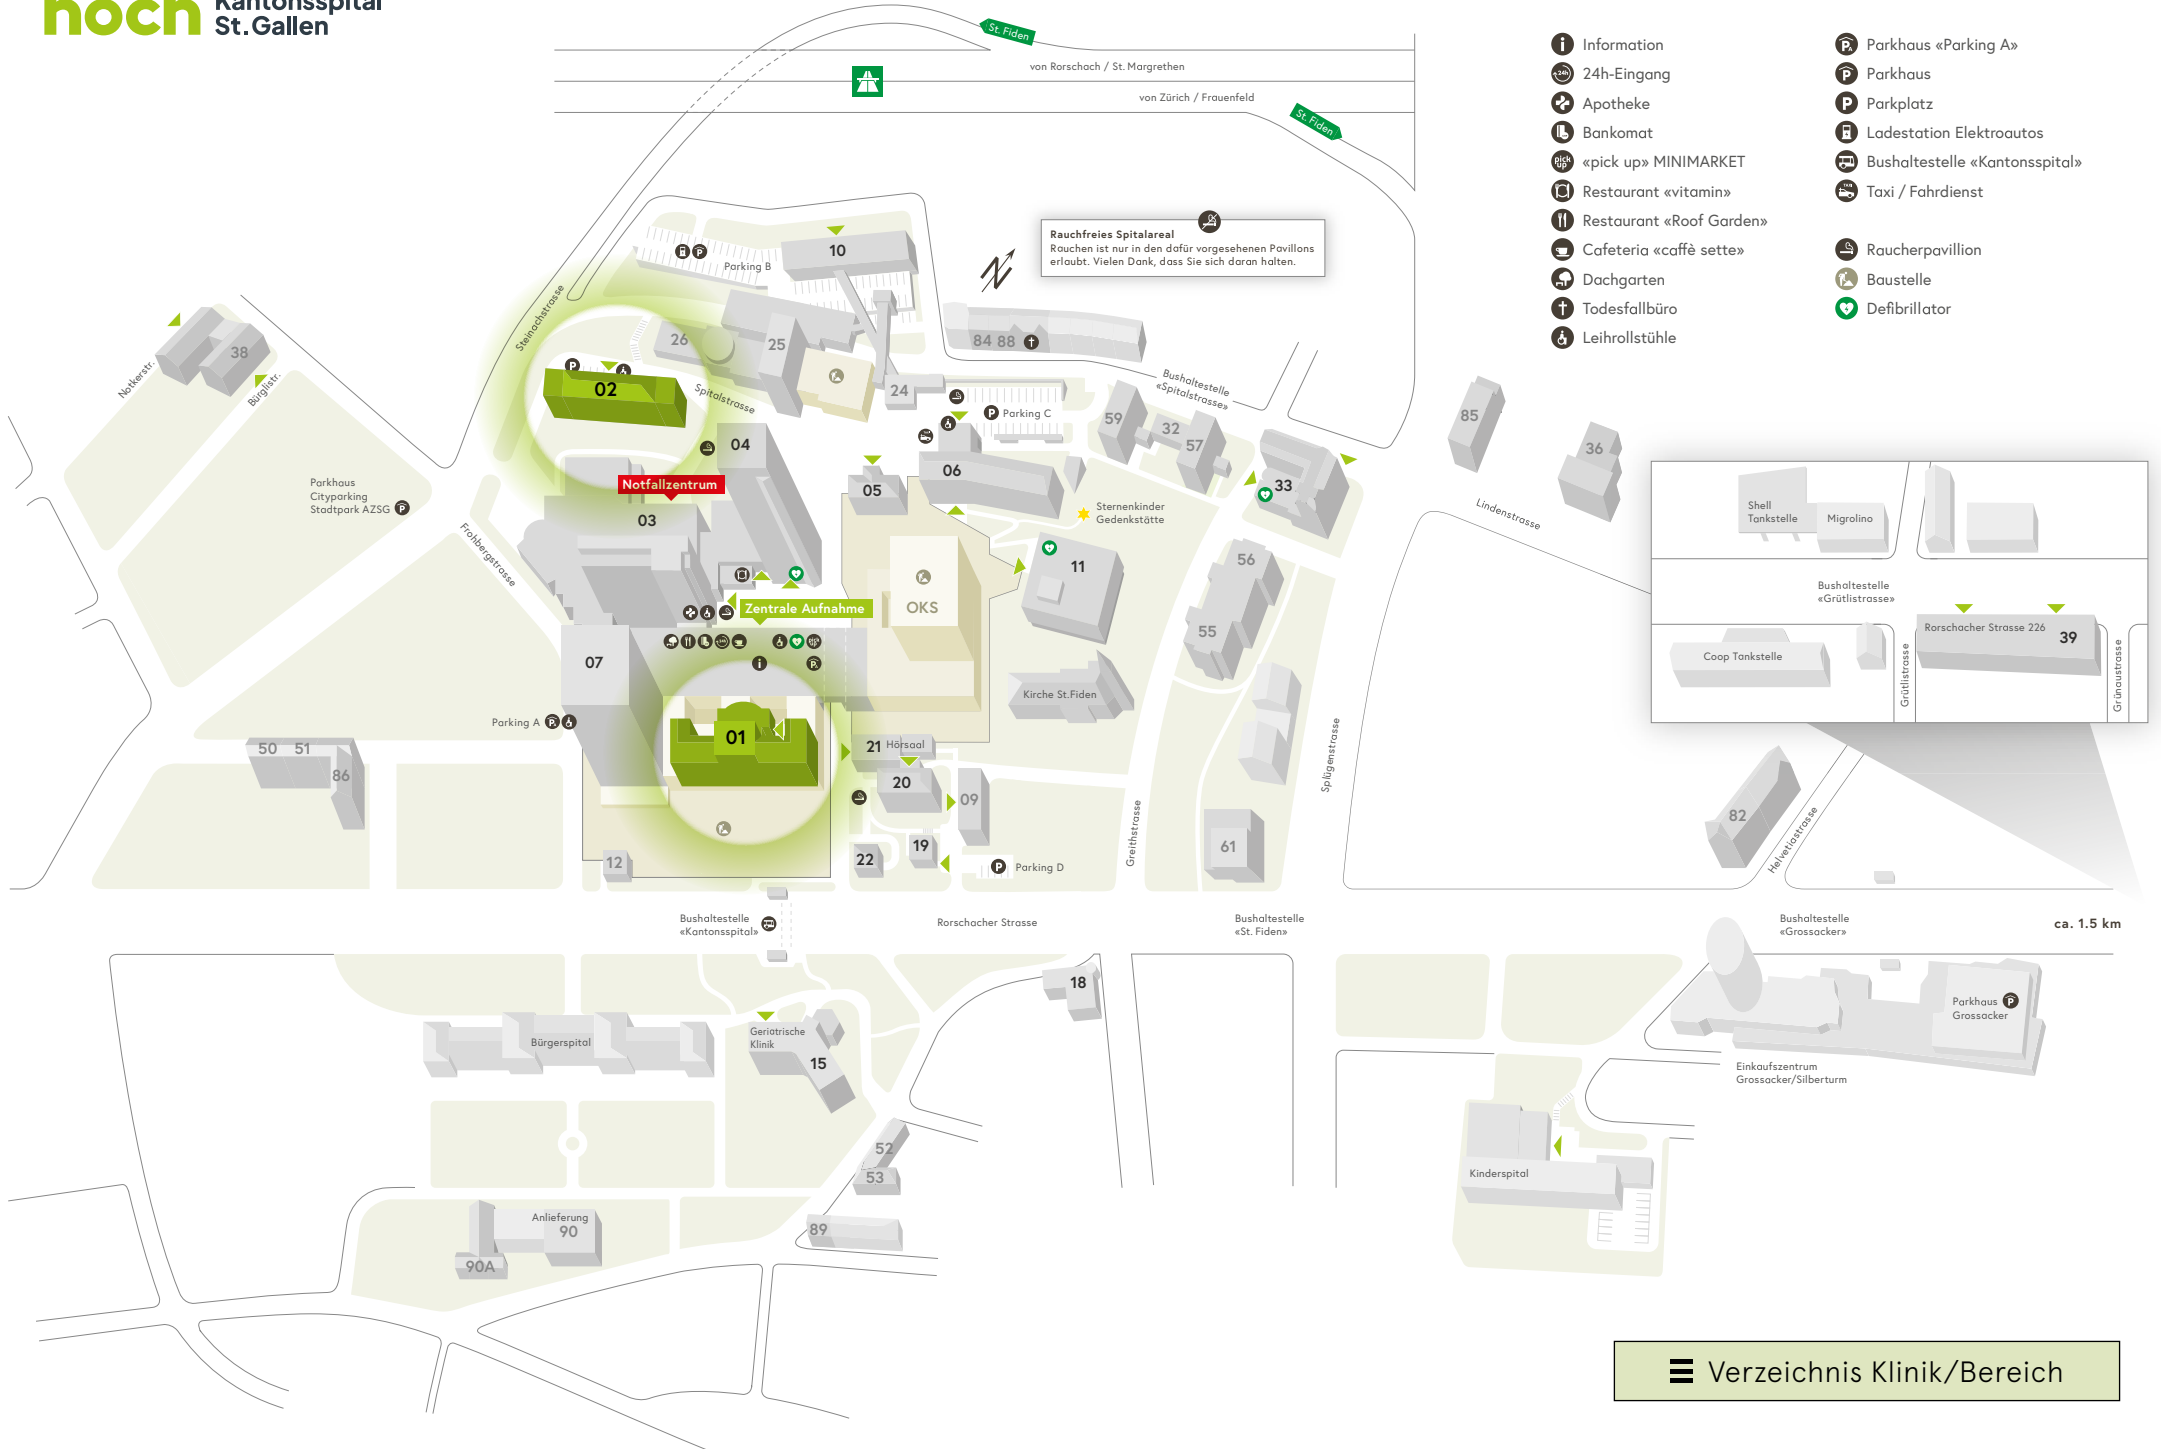

- Information
- 24h-Eingang
- Apotheke
- Bankomat
- «pick up» MINIMARKET
- Restaurant «vitamin»
- Restaurant «Roof Garden»
- Cafeteria «caffè sette»
- Dachgarten
- Todesfallbüro
- Leihrollstühle
- Parkhaus «Parking A»
- Parkhaus
- Parkplatz
- Ladestation Elektroautos
- Bushaltestelle «Kantonsspital»
- Taxi / Fahrdienst
- Raucherpavillon
- Baustelle
- Defibrillator