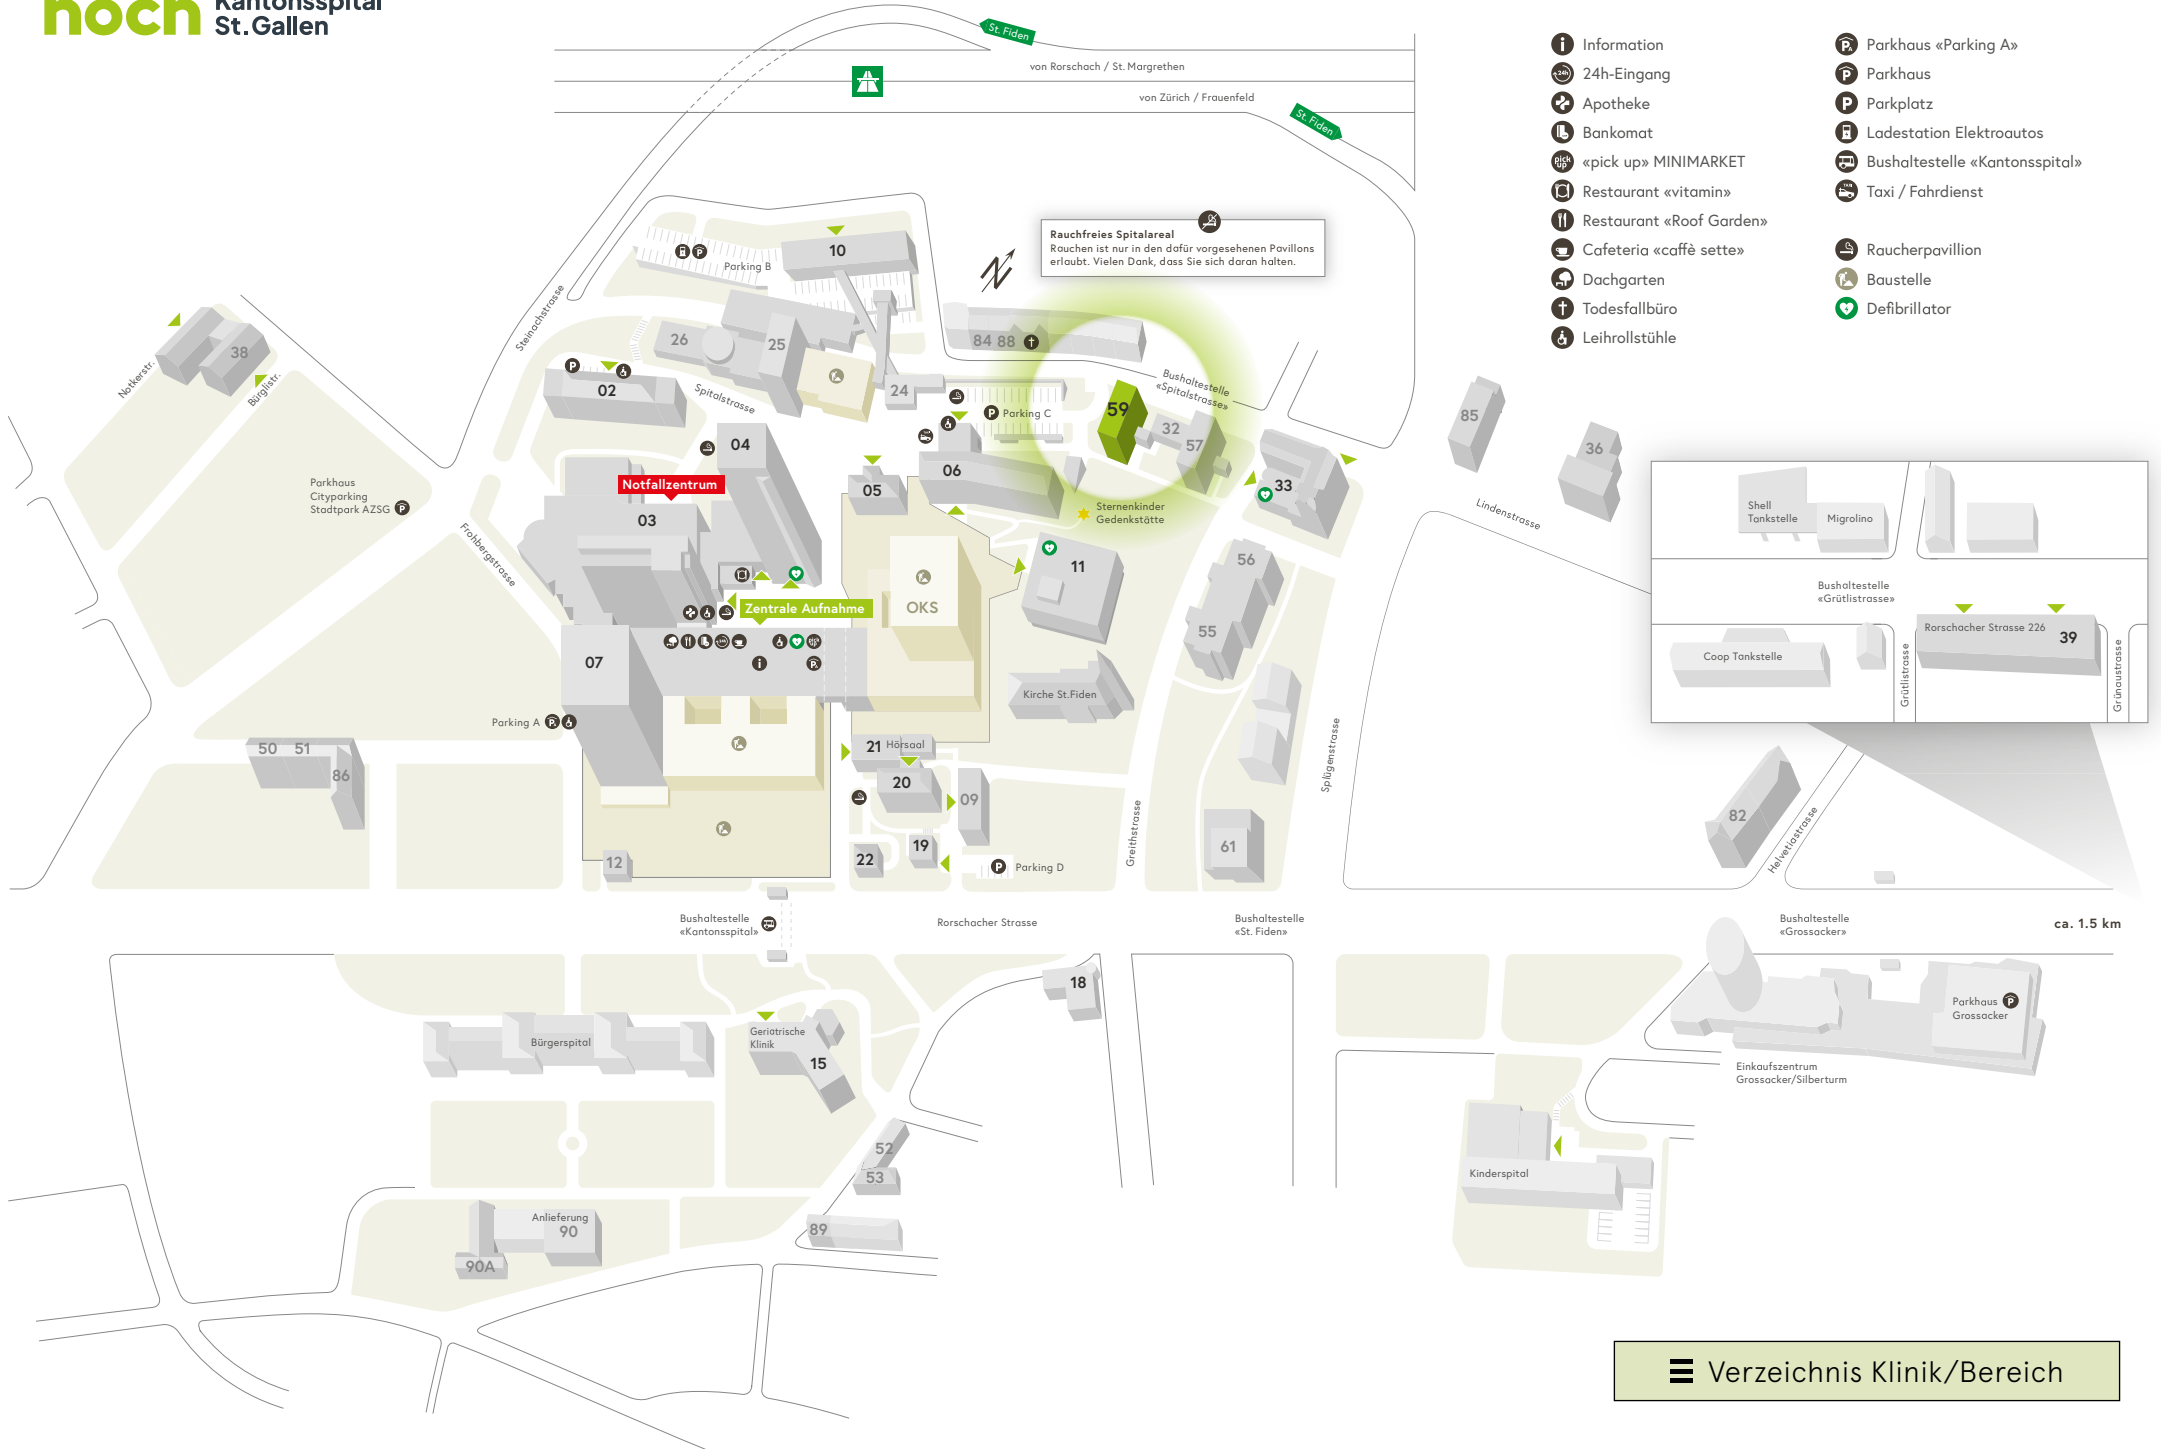

- Information
- 24h-Eingang
- Apotheke
- Bankomat
- «pick up» MINIMARKET
- Restaurant «vitamin»
- Restaurant «Roof Garden»
- Cafeteria «caffè sette»
- Dachgarten
- Todesfallbüro
- Leihrollstühle
- Parkhaus «Parking A»
- Parkhaus
- Parkplatz
- Ladestation Elektroautos
- Bushaltestelle «Kantonsspital»
- Taxi / Fahrdienst
- Raucherpavillon
- Baustelle
- Defibrillator