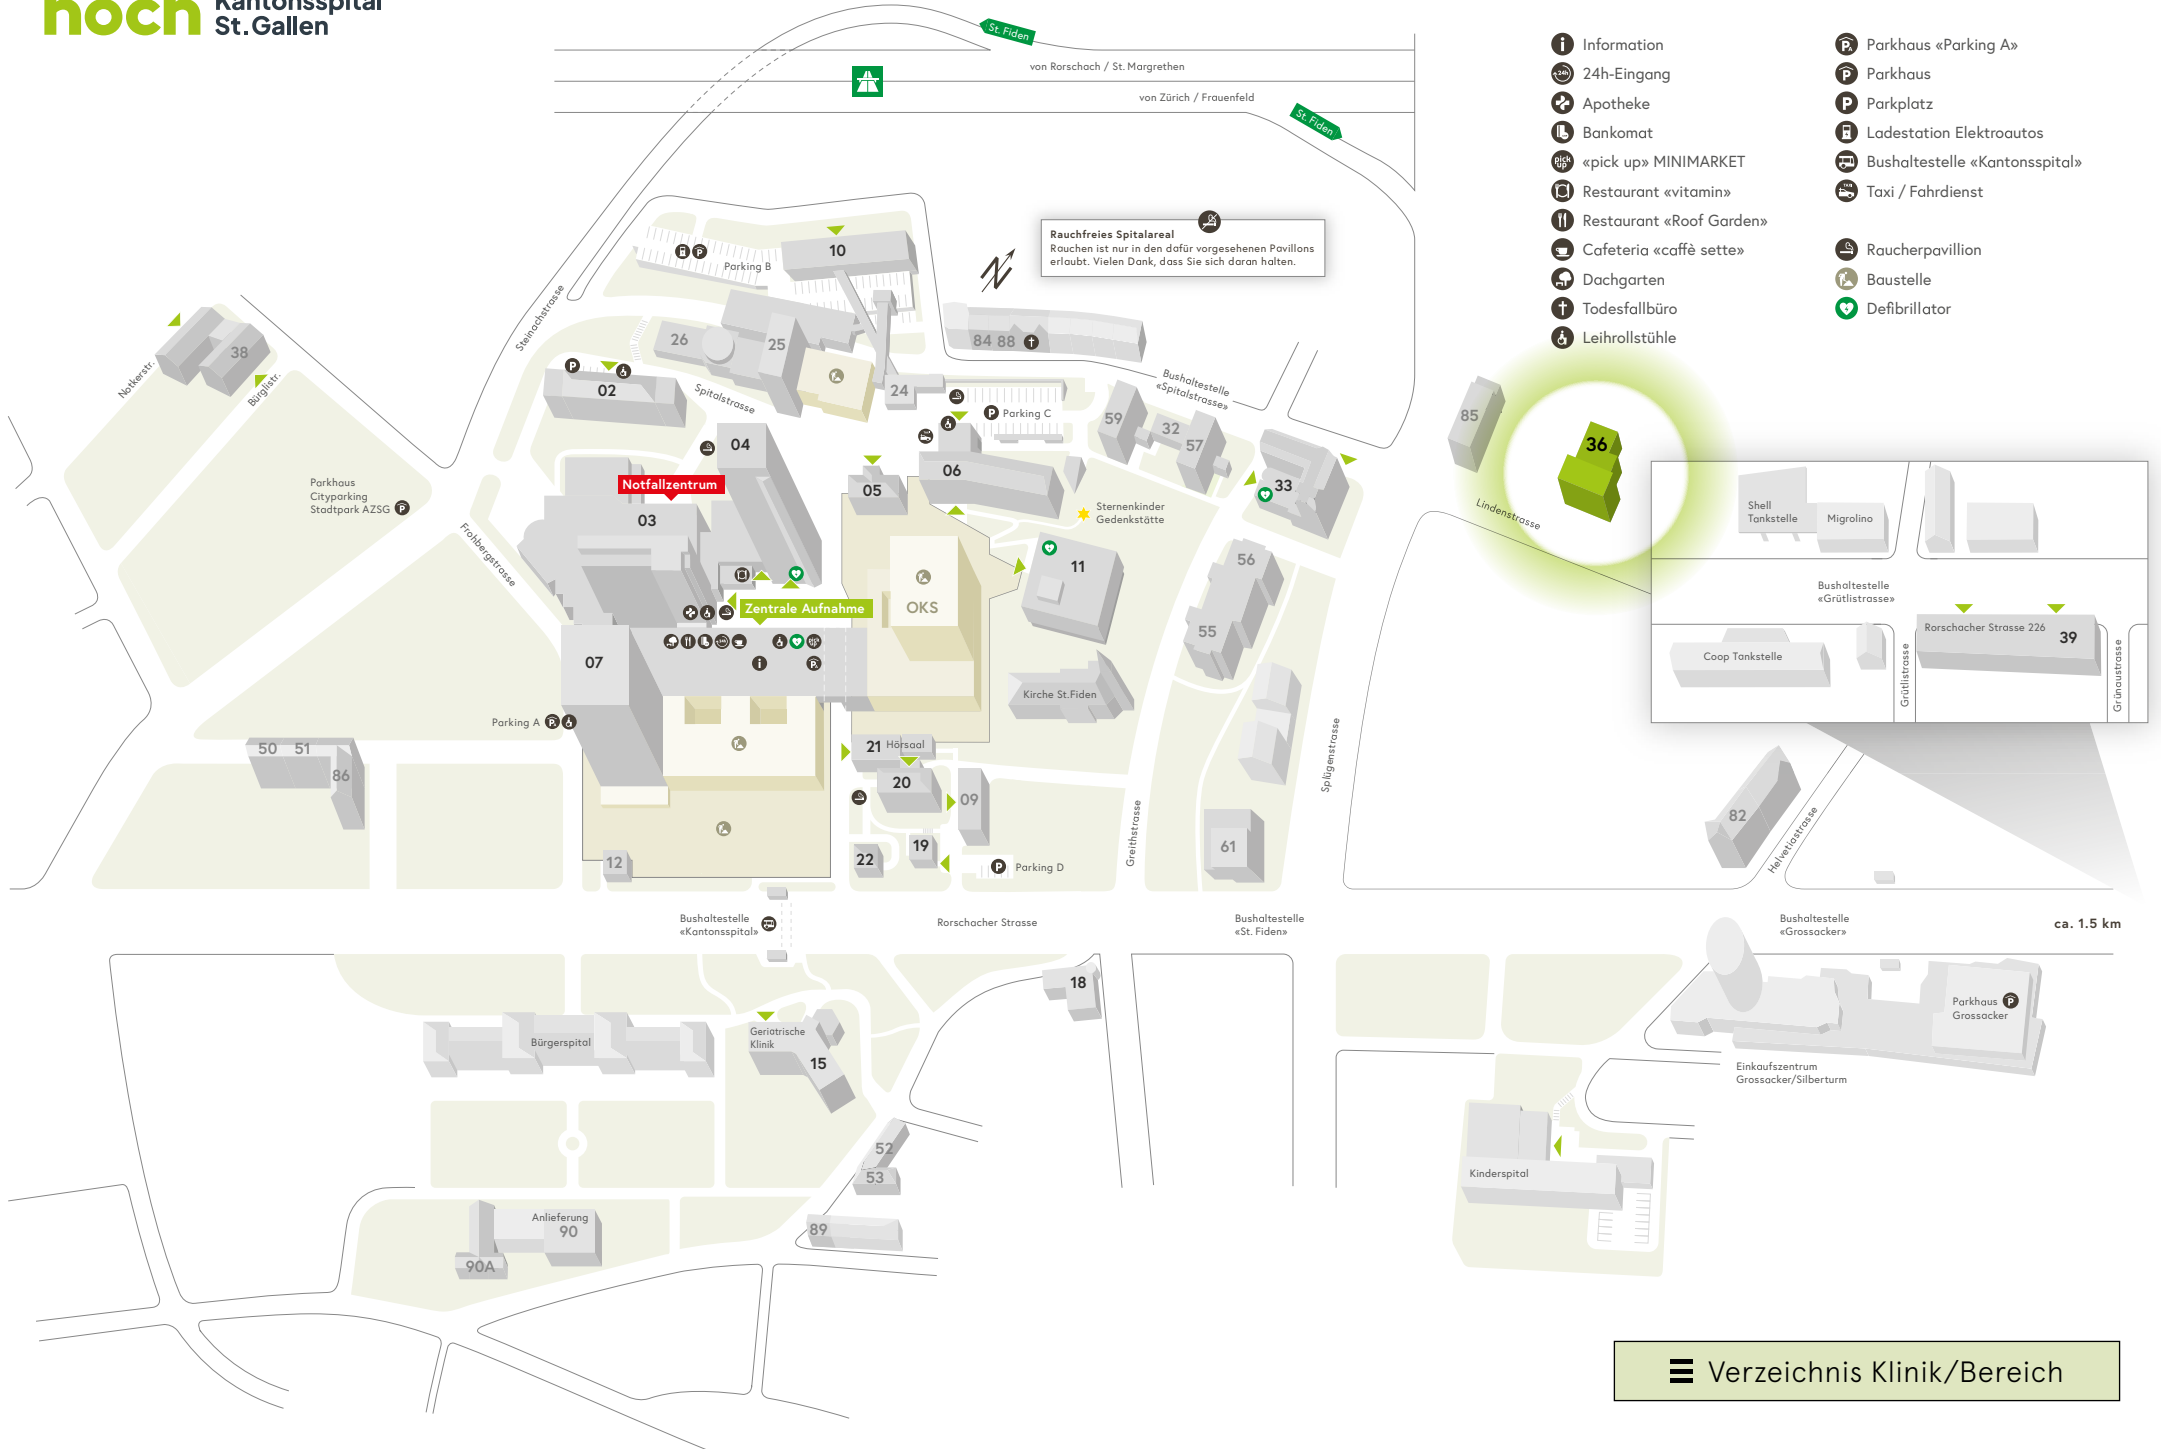

- Information
- 24h-Eingang
- Apotheke
- Bankomat
- «pick up» MINIMARKET
- Restaurant «vitamin»
- Restaurant «Roof Garden»
- Cafeteria «caffè sette»
- Dachgarten
- Todesfallbüro
- Leihrollstühle
- Parkhaus «Parking A»
- Parkhaus
- Parkplatz
- Ladestation Elektroautos
- Bushaltestelle «Kantonsspital»
- Taxi / Fahrdienst
- Raucherpavillon
- Baustelle
- Defibrillator

Callout map showing building 36 highlighted in green. Surrounding buildings include Shell Tankstelle, Migrolino, Coop Tankstelle, and Rorschacher Strasse 226. Streets shown include Lindenstrasse, Grünaustrasse, and Rorschacher Strasse.