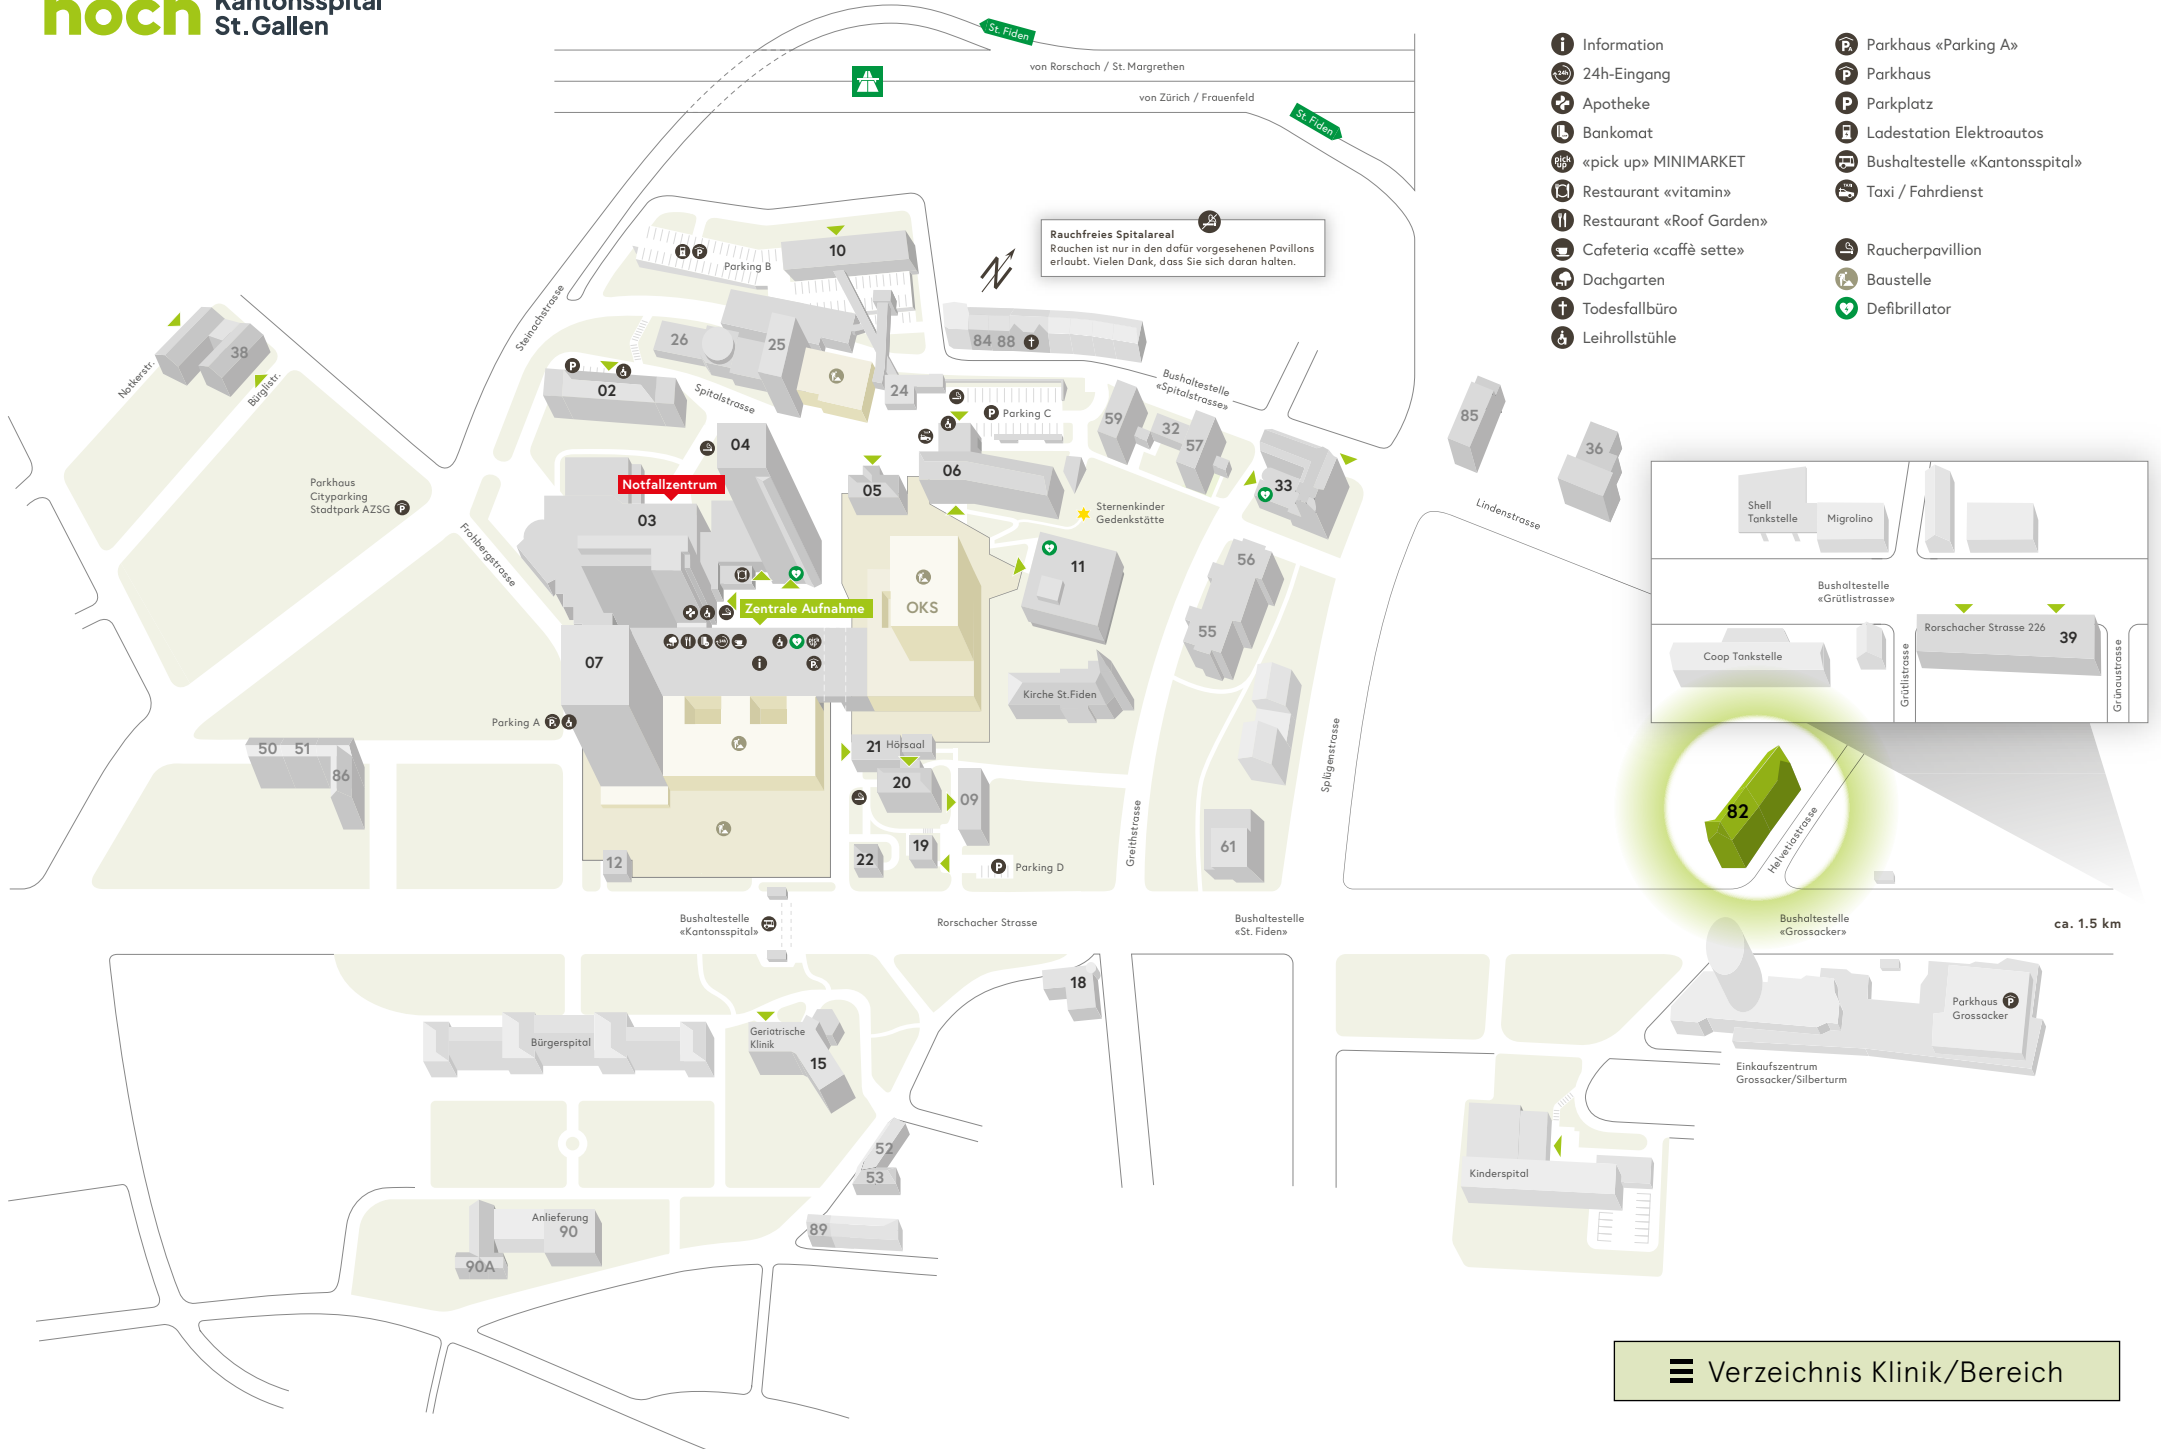

- Information
- 24h-Eingang
- Apotheke
- Bankomat
- «pick up» MINIMARKET
- Restaurant «vitamin»
- Restaurant «Roof Garden»
- Cafeteria «caffè sette»
- Dachgarten
- Todesfallbüro
- Leihrollstühle
- Parkhaus «Parking A»
- Parkhaus
- Parkplatz
- Ladestation Elektroautos
- Bushaltestelle «Kantonsspital»
- Taxi / Fahrdienst
- Raucherpavillon
- Baustelle
- Defibrillator