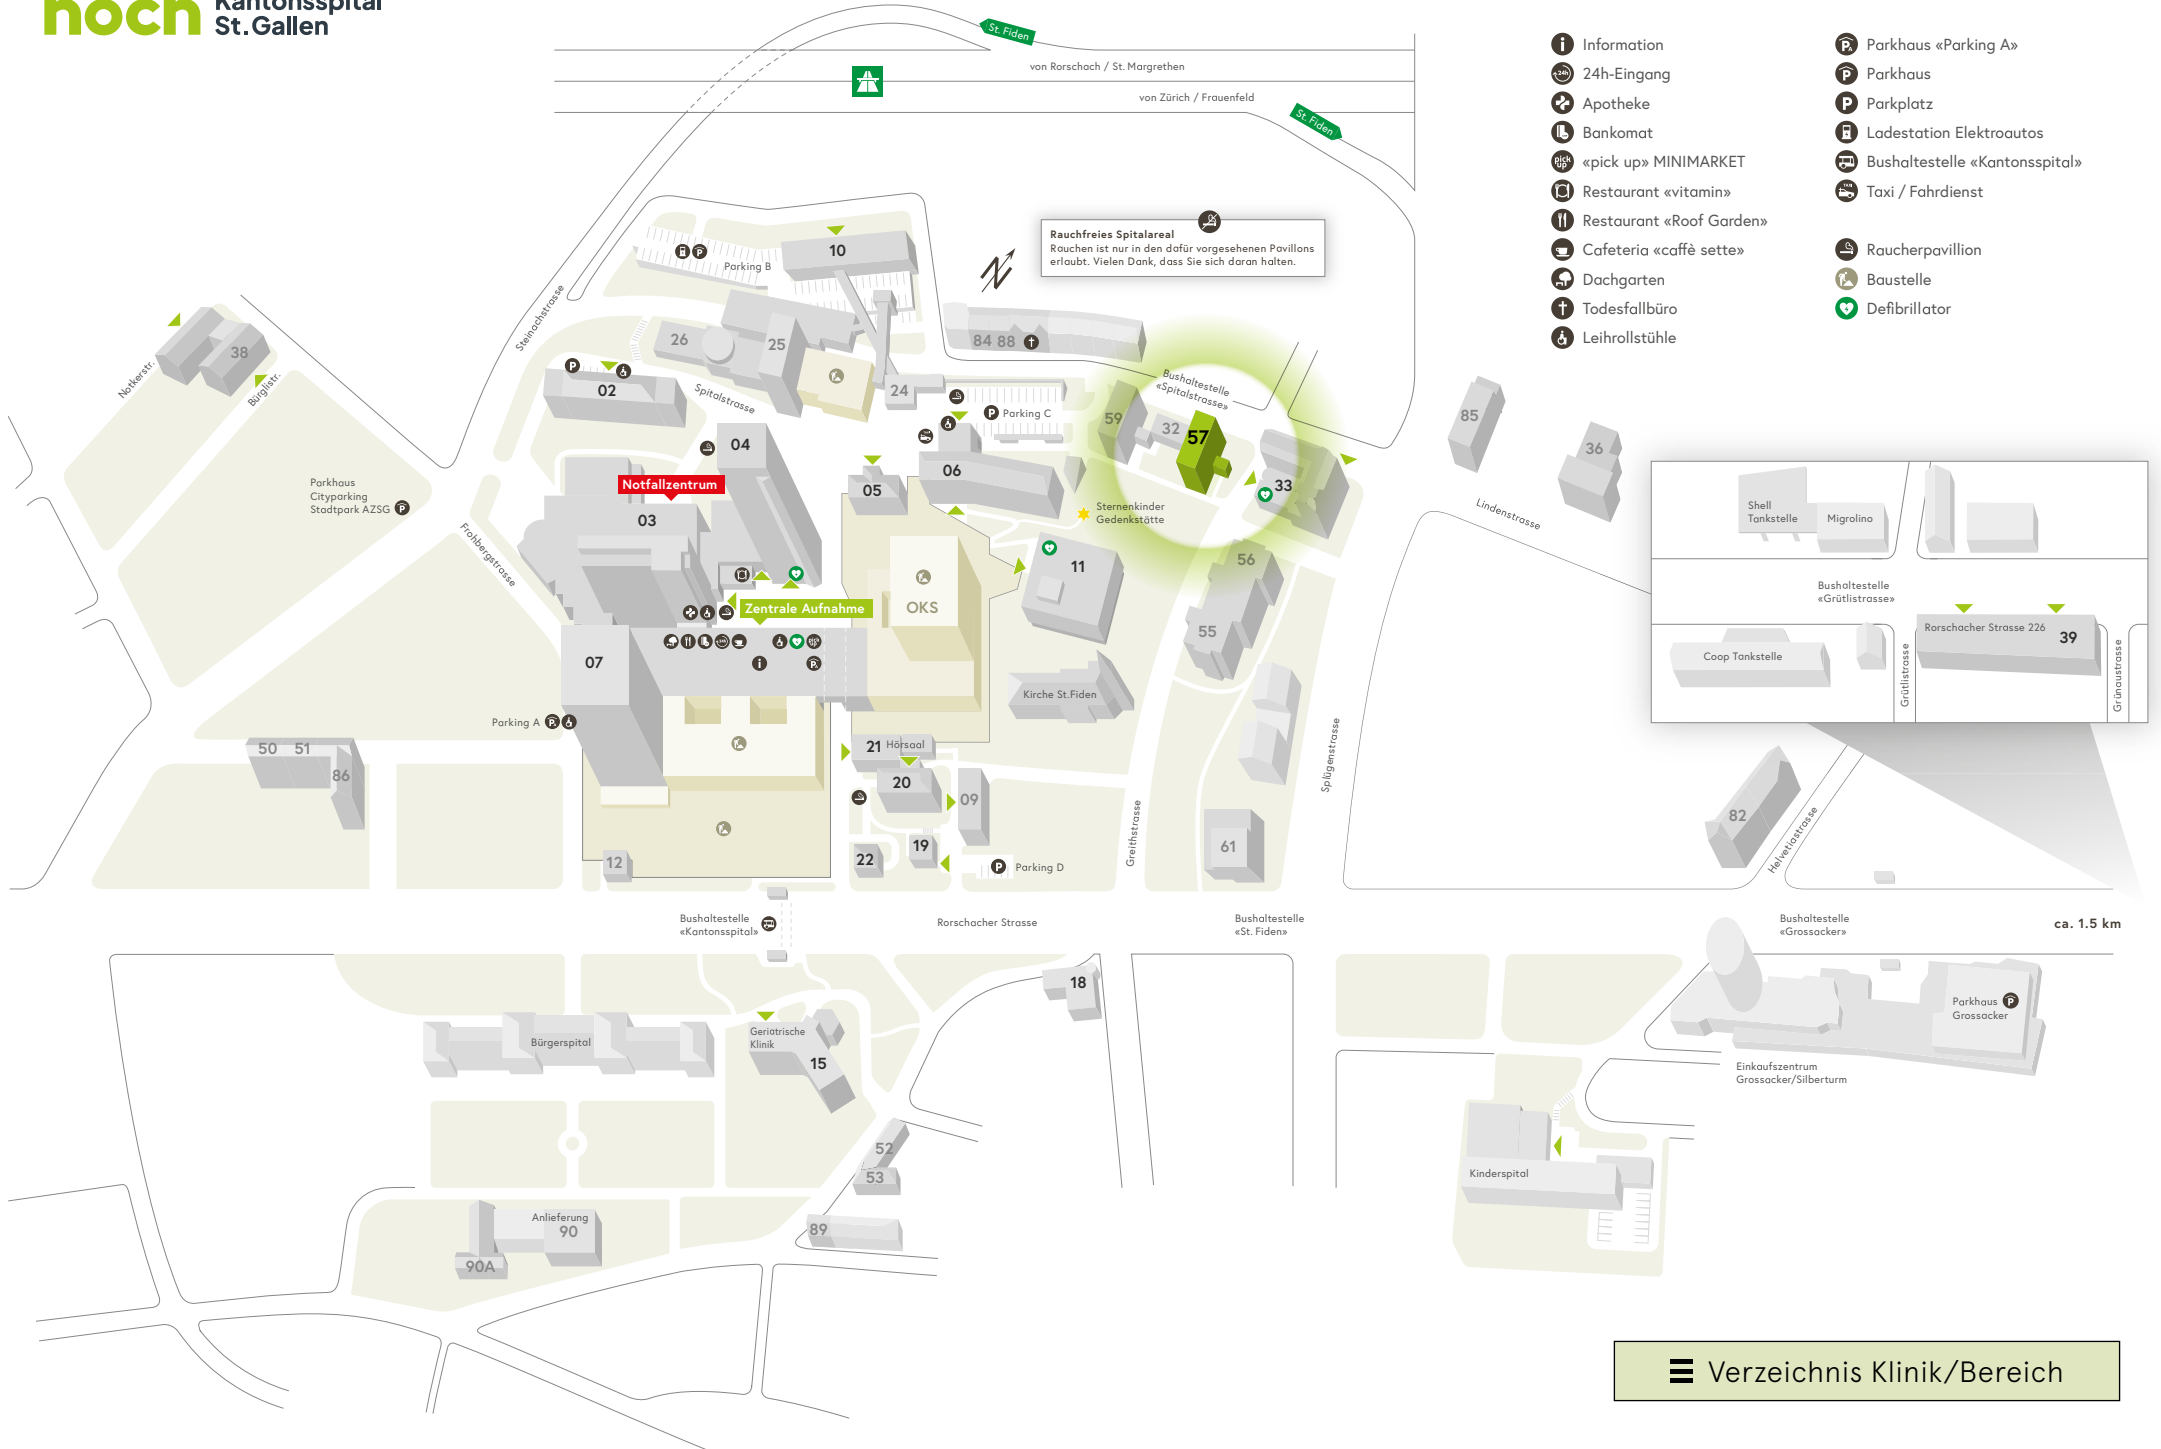

- Information
- 24h-Eingang
- Apotheke
- Bankomat
- «pick up» MINIMARKET
- Restaurant «vitamin»
- Restaurant «Roof Garden»
- Cafeteria «caffè sette»
- Dachgarten
- Todesfallbüro
- Leihrollstühle
- Parkhaus «Parking A»
- Parkhaus
- Parkplatz
- Ladestation Elektroautos
- Bushaltestelle «Kantonsspital»
- Taxi / Fahrdienst
- Raucherpavillon
- Baustelle
- Defibrillator