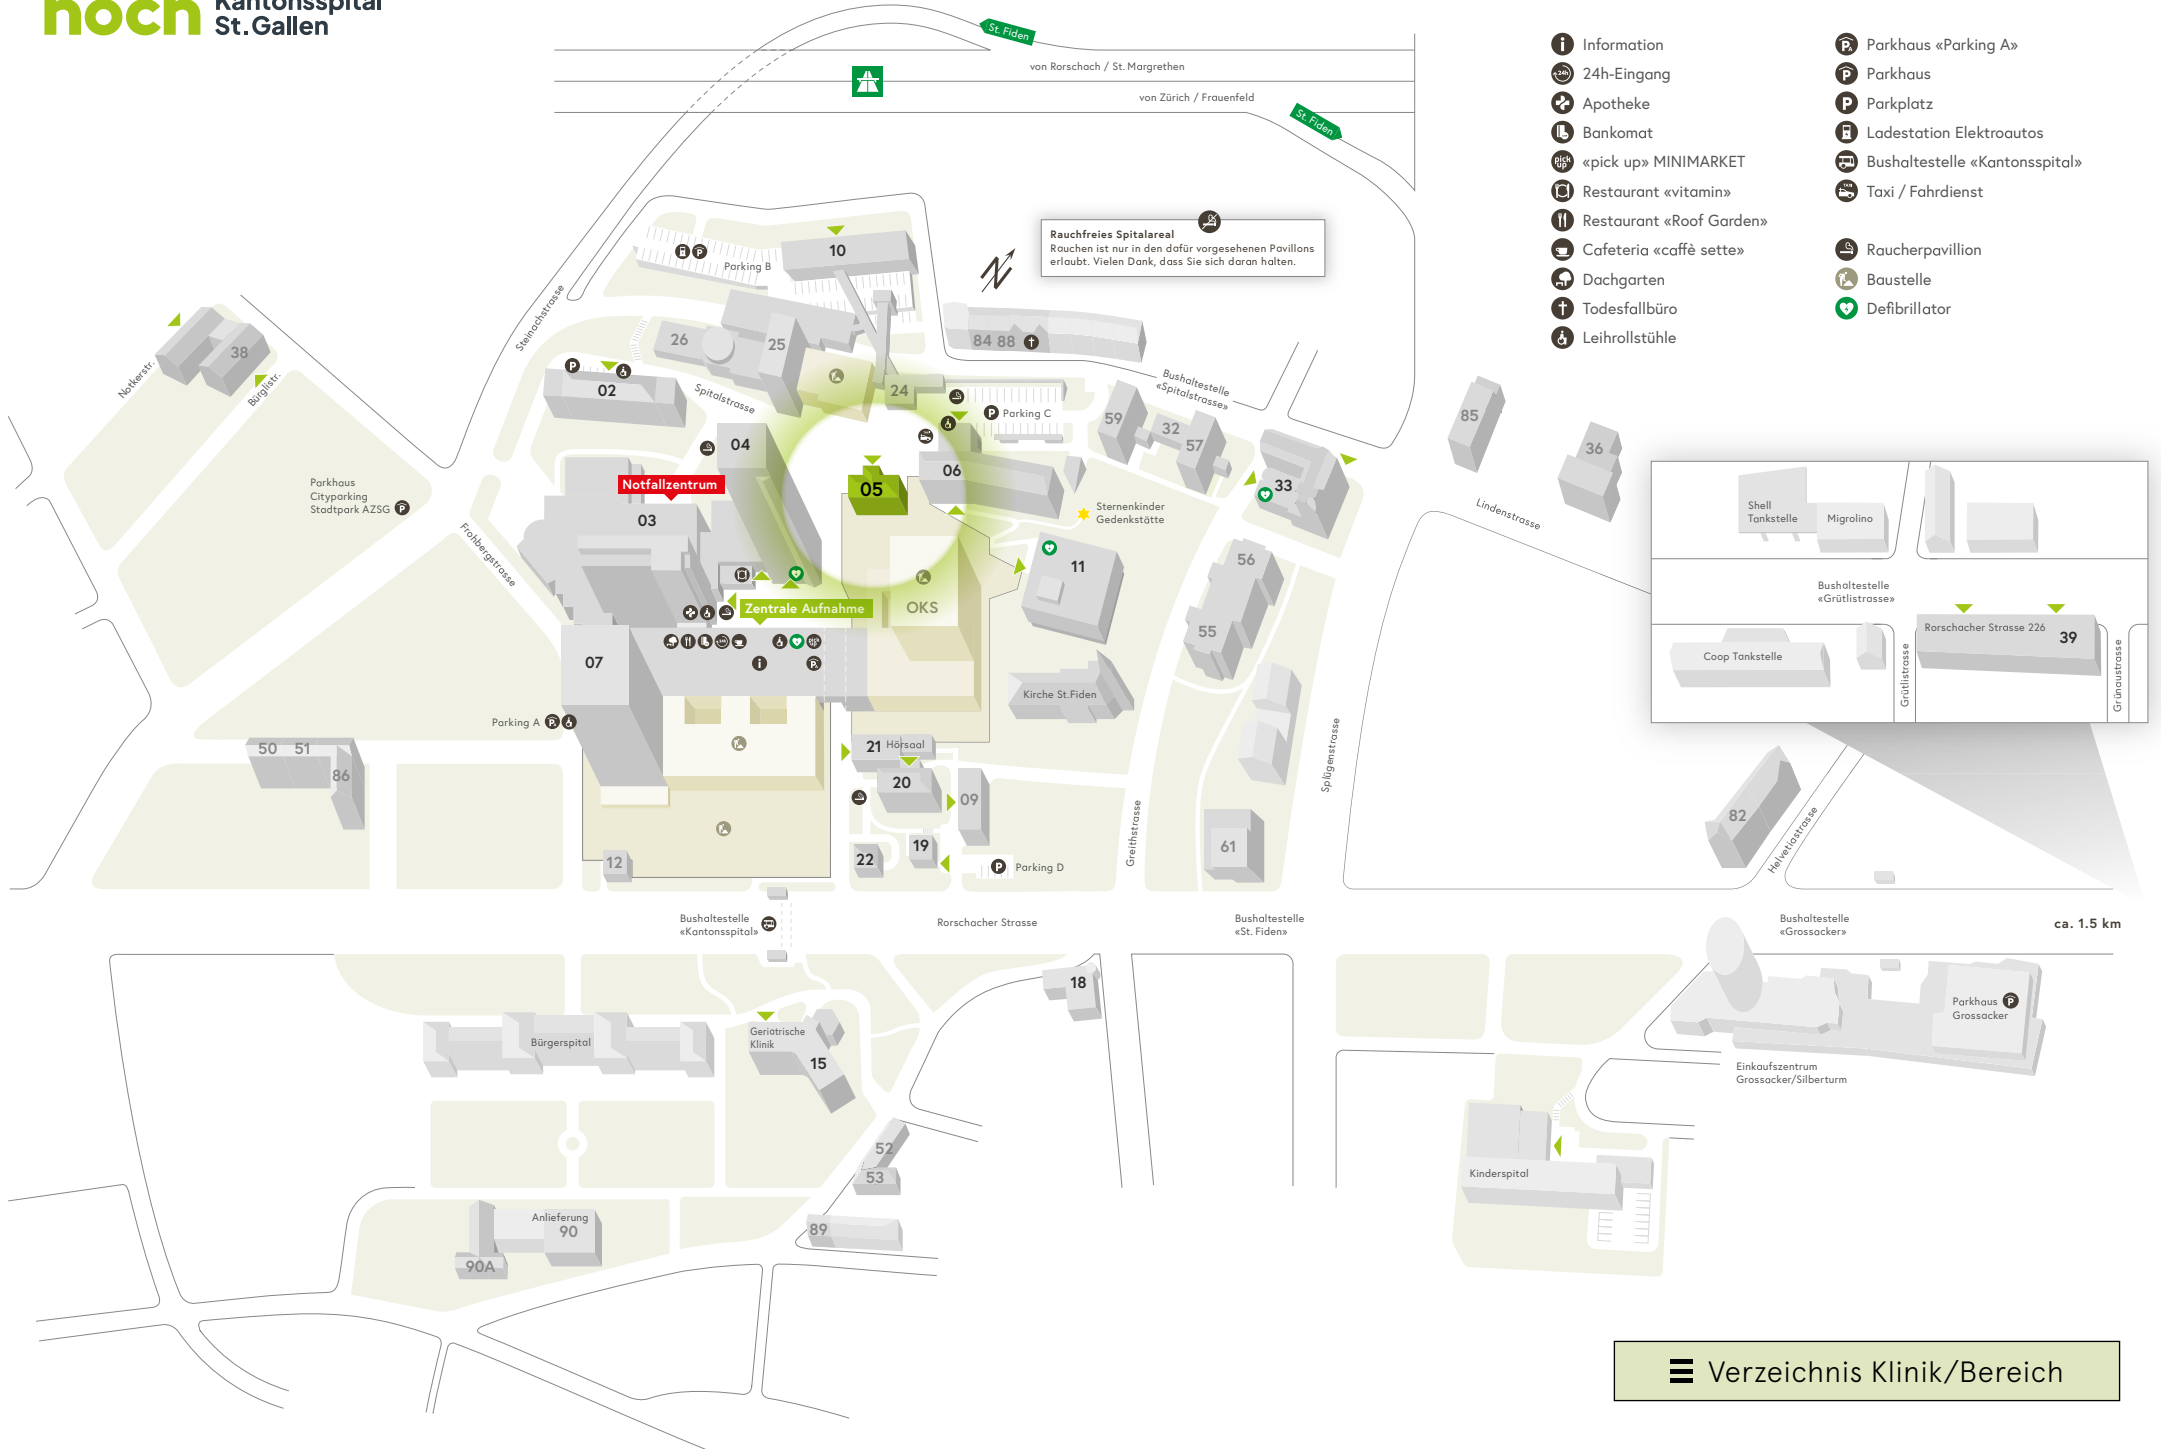

- Information
- 24h-Eingang
- Apotheke
- Bankomat
- «pick up» MINIMARKET
- Restaurant «vitamin»
- Restaurant «Roof Garden»
- Cafeteria «caffè sette»
- Dachgarten
- Todesfallbüro
- Leihrollstühle
- Parkhaus «Parking A»
- Parkhaus
- Parkplatz
- Ladestation Elektroautos
- Bushaltestelle «Kantonsspital»
- Taxi / Fahrdienst
- Raucherpavillon
- Baustelle
- Defibrillator

Rauchfreies Spitalareal
Rauschen ist nur in den dafür vorgesehenen Pavillons erlaubt. Vielen Dank, dass Sie sich daran halten.