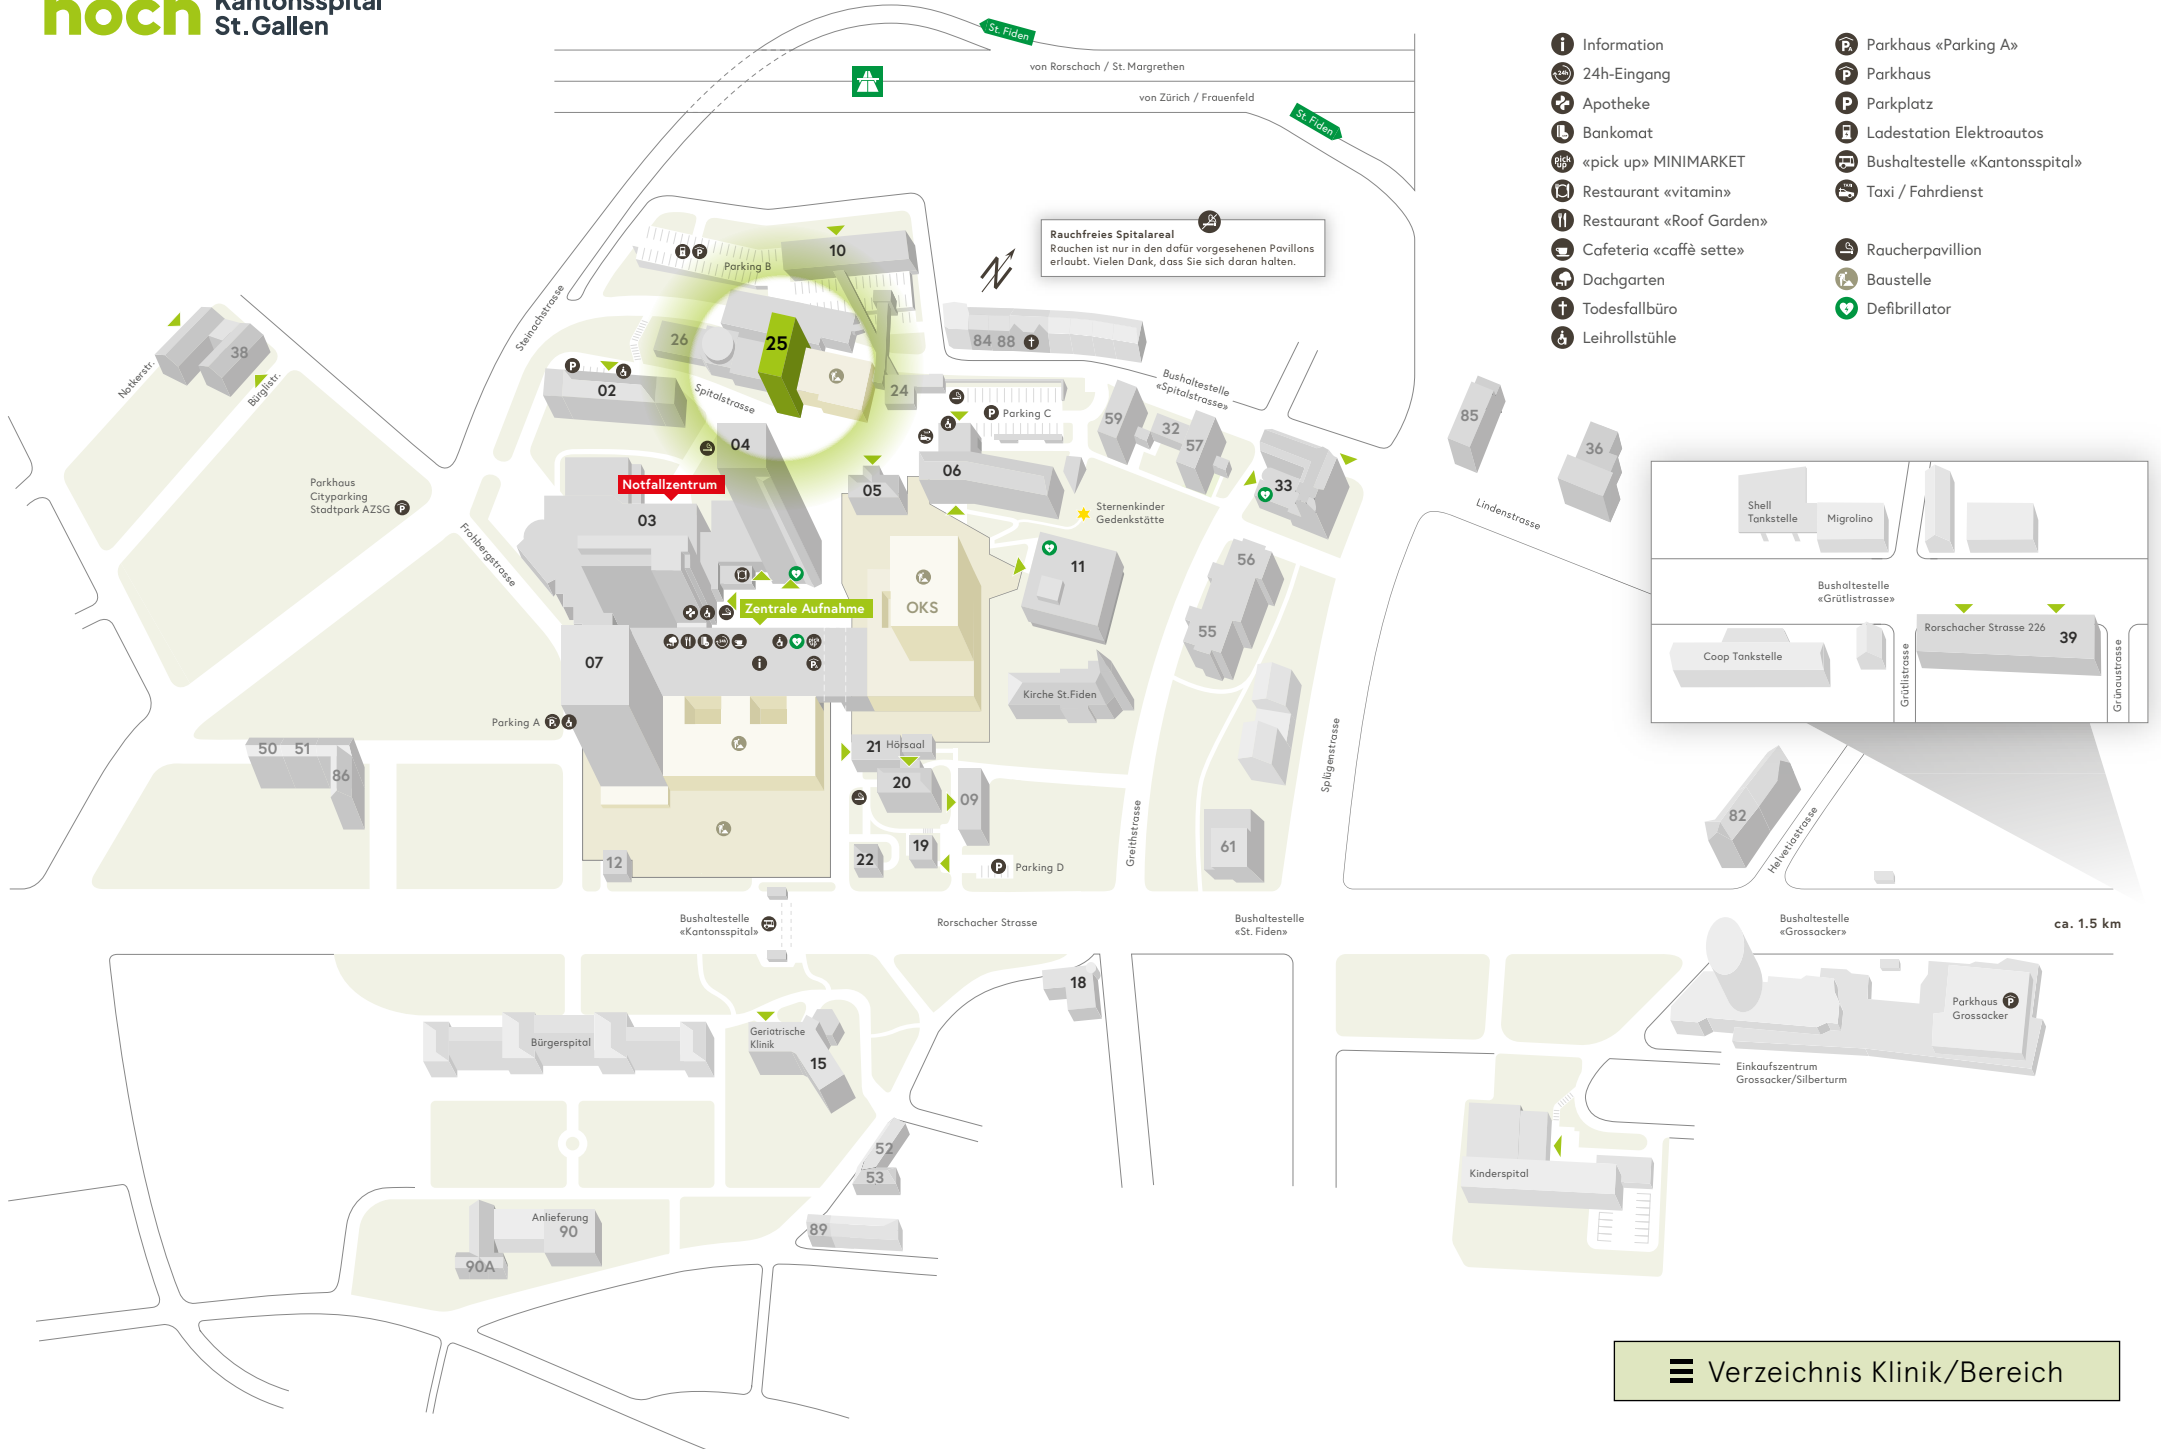

Grütlistrasse

Grünaustrasse

- Information
- 24h-Eingang
- Apotheke
- Bankomat
- «pick up» MINIMARKET
- Restaurant «vitamin»
- Restaurant «Roof Garden»
- Cafeteria «caffè sette»
- Dachgarten
- Todesfallbüro
- Leihrollstühle
- Parkhaus «Parking A»
- Parkhaus
- Parkplatz
- Ladestation Elektroautos
- Bushaltestelle «Kantonsspital»
- Taxi / Fahrdienst
- Raucherpavillon
- Baustelle
- Defibrillator

- Information
- 24h-Eingang
- Apotheke
- Bankomat
- «pick up» MINIMARKET
- Restaurant «vitamin»
- Restaurant «Roof Garden»
- Cafeteria «caffè sette»
- Dachgarten
- Todesfallbüro
- Leihrollstühle
- Parkhaus «Parking A»
- Parkhaus
- Parkplatz
- Ladestation Elektroautos
- Bushaltestelle «Kantonsspital»
- Taxi / Fahrdienst
- Raucherpavillon
- Baustelle
- Defibrillator