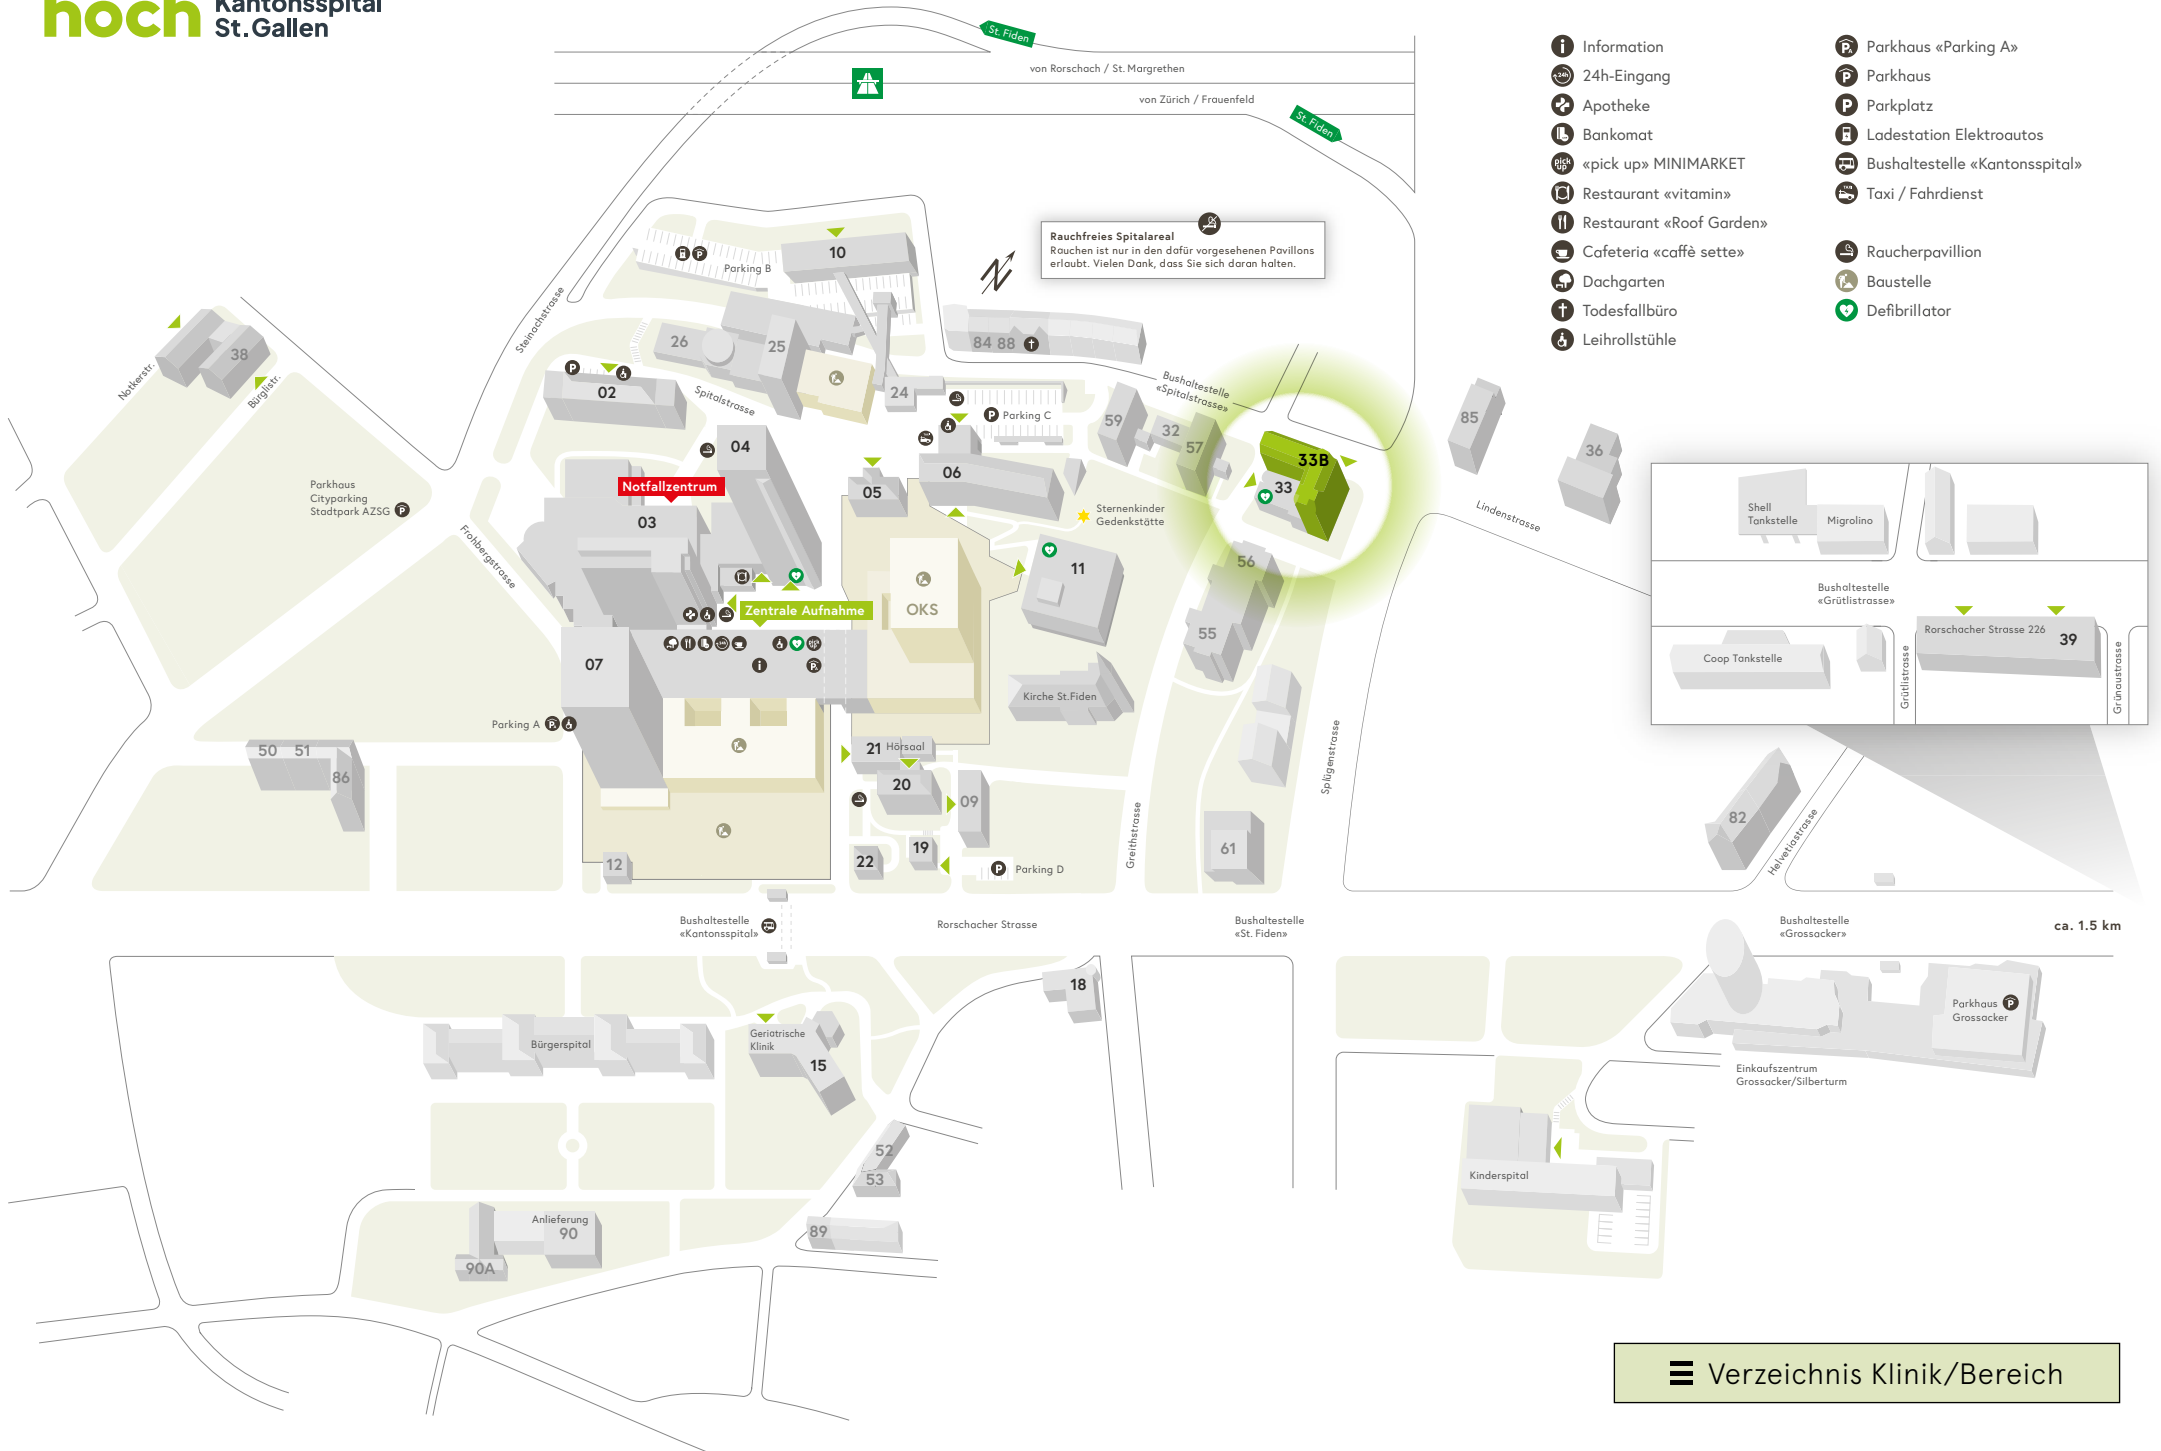

- Information
- 24h-Eingang
- Apotheke
- Bankomat
- «pick up» MINIMARKET
- Restaurant «vitamin»
- Restaurant «Roof Garden»
- Cafeteria «caffè sette»
- Dachgarten
- Todesfallbüro
- Leihrollstühle
- Parkhaus «Parking A»
- Parkhaus
- Parkplatz
- Ladestation Elektroautos
- Bushaltestelle «Kantonsspital»
- Taxi / Fahrdienst
- Raucherpavillon
- Baustelle
- Defibrillator

Rauchfreies Spitalareal
Rauschen ist nur in den dafür vorgesehenen Pavillons erlaubt. Vielen Dank, dass Sie sich daran halten.

Shell Tankstelle Migrolino

Bushaltestelle «Grütlistrasse»

Coop Tankstelle

Rorschacher Strasse 226 39

Grütlistrasse

Grünaustrasse