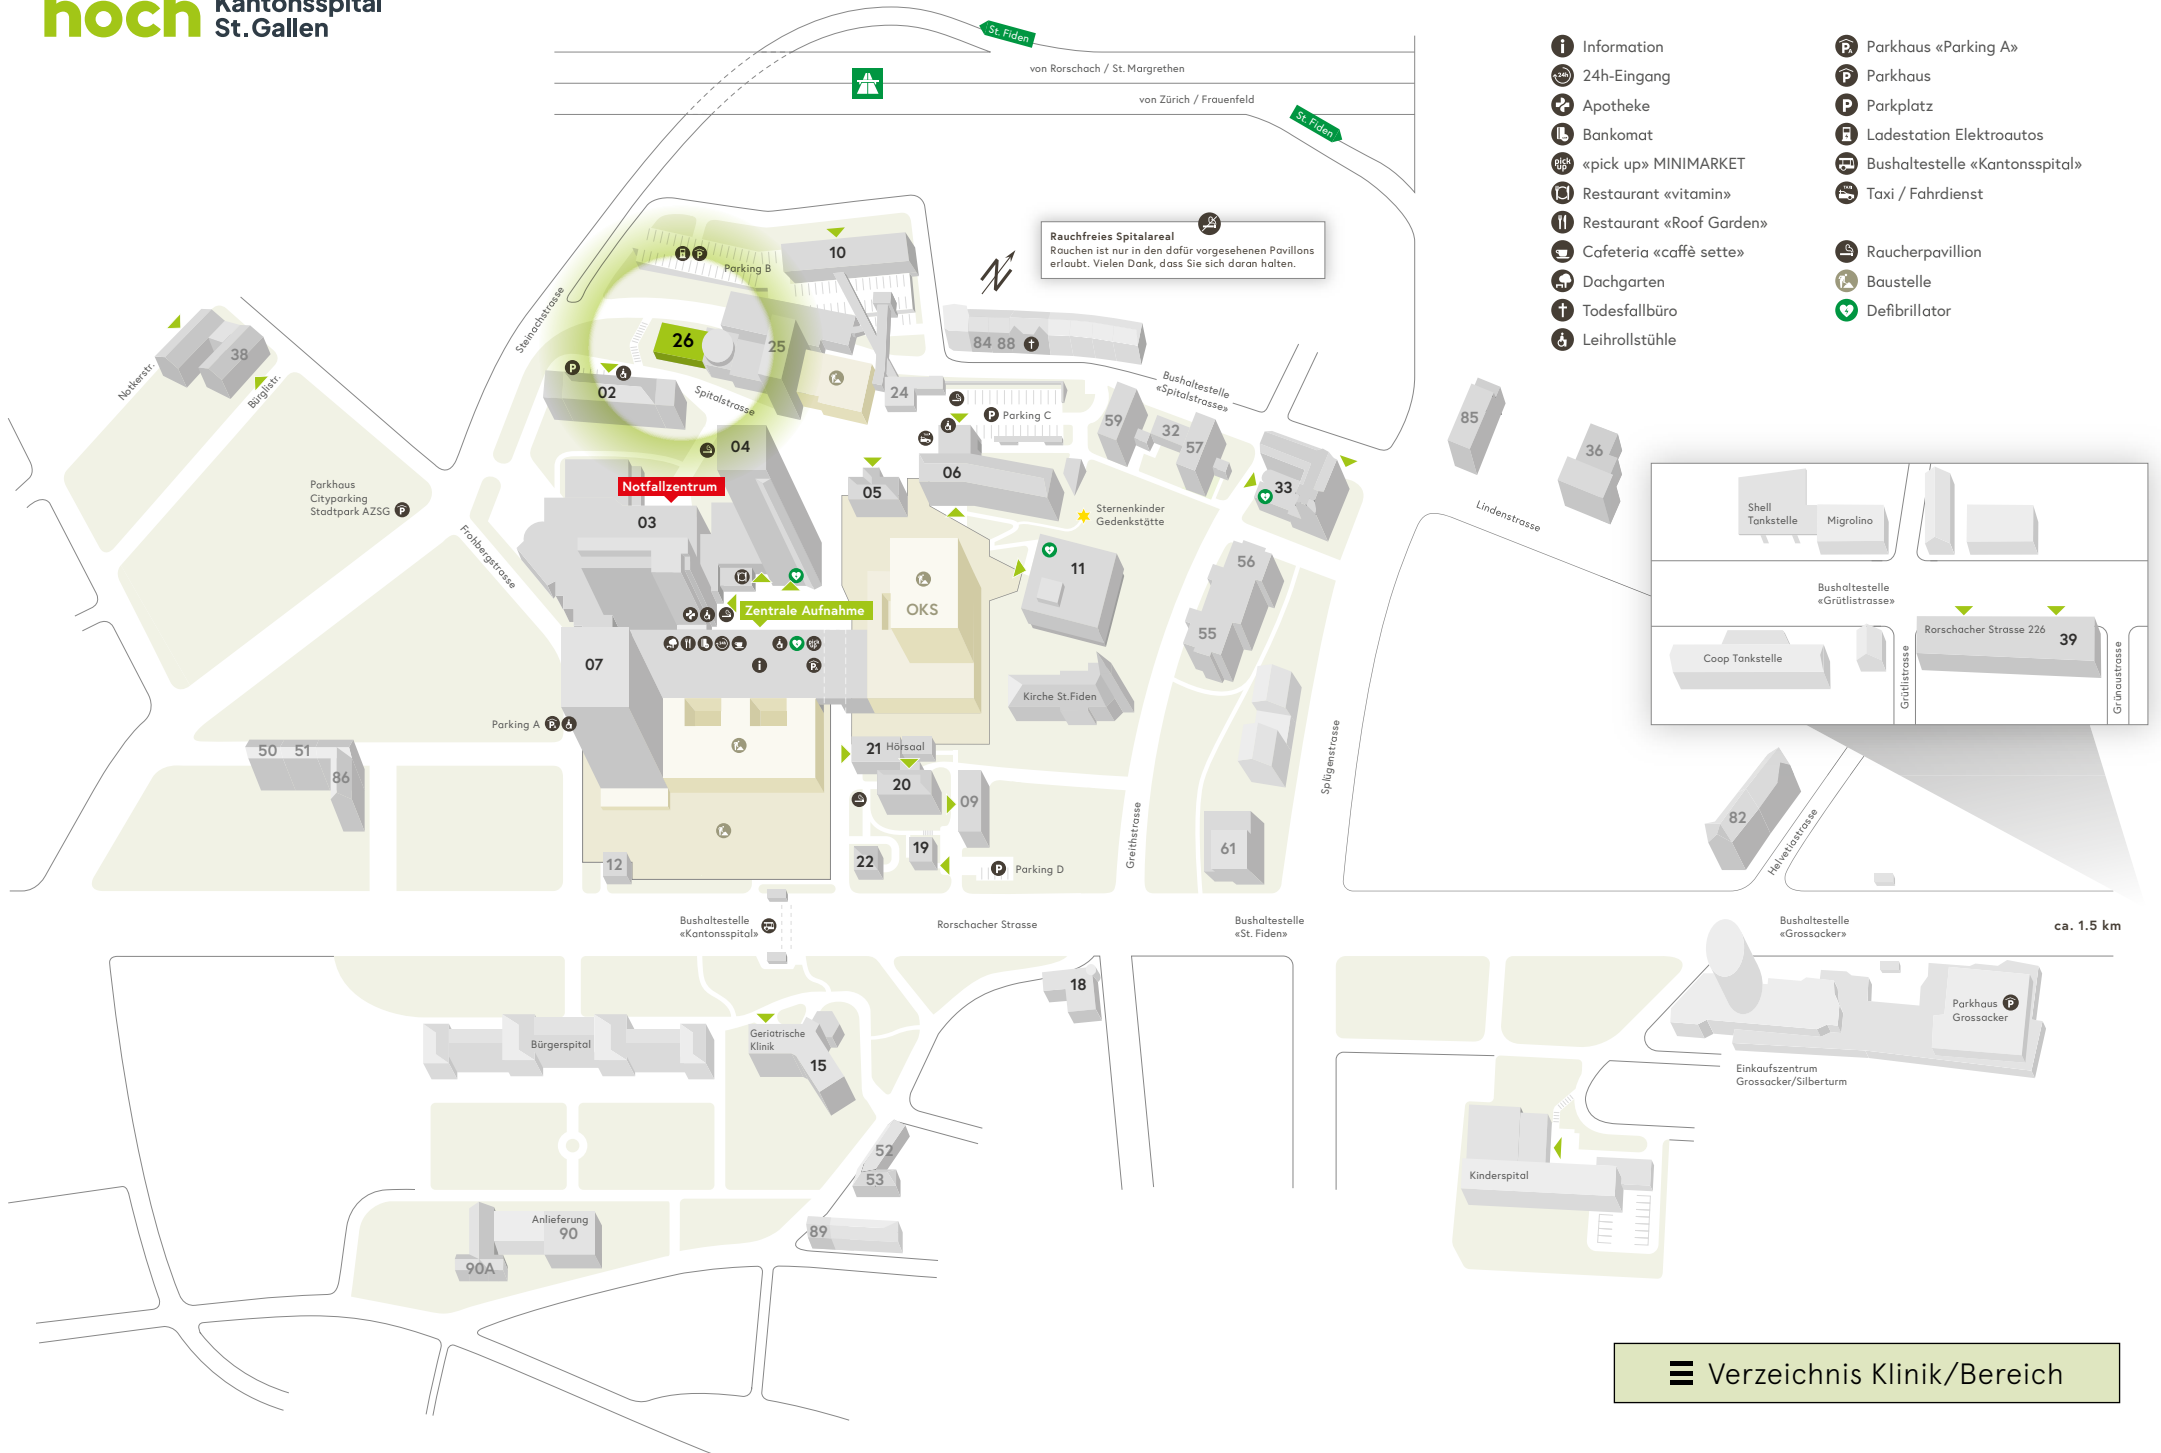

Grütlistrasse

Grünaustrasse

- Information
- 24h-Eingang
- Apotheke
- Bankomat
- «pick up» MINIMARKET
- Restaurant «vitamin»
- Restaurant «Roof Garden»
- Cafeteria «caffè sette»
- Dachgarten
- Todesfallbüro
- Leihrollstühle
- Parkhaus «Parking A»
- Parkhaus
- Parkplatz
- Ladestation Elektroautos
- Bushaltestelle «Kantonsspital»
- Taxi / Fahrdienst
- Raucherpavillon
- Baustelle
- Defibrillator