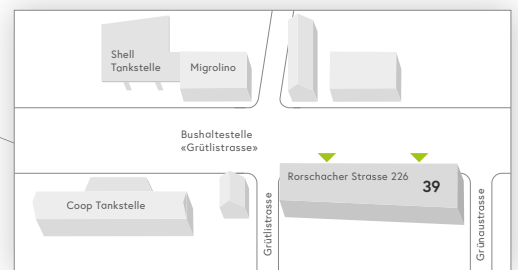

Rauchfreies Spitalareal
Rouchen ist nur in den dafür vorgesehenen Pavillons erlaubt. Vielen Dank, dass Sie sich daran halten.

- Information
- 24h-Eingang
- Apotheke
- Bankomat
- «pick up» MINIMARKET
- Restaurant «vitamin»
- Restaurant «Roof Garden»
- Cafeteria «caffè sette»
- Dachgarten
- Todesfallbüro
- Leihrollstühle
- Parkhaus «Parking A»
- Parkhaus
- Parkplatz
- Ladestation Elektroautos
- Bushaltestelle «Kantonsspital»
- Taxi / Fahrdienst
- Raucherpavillon
- Baustelle
- Defibrillator