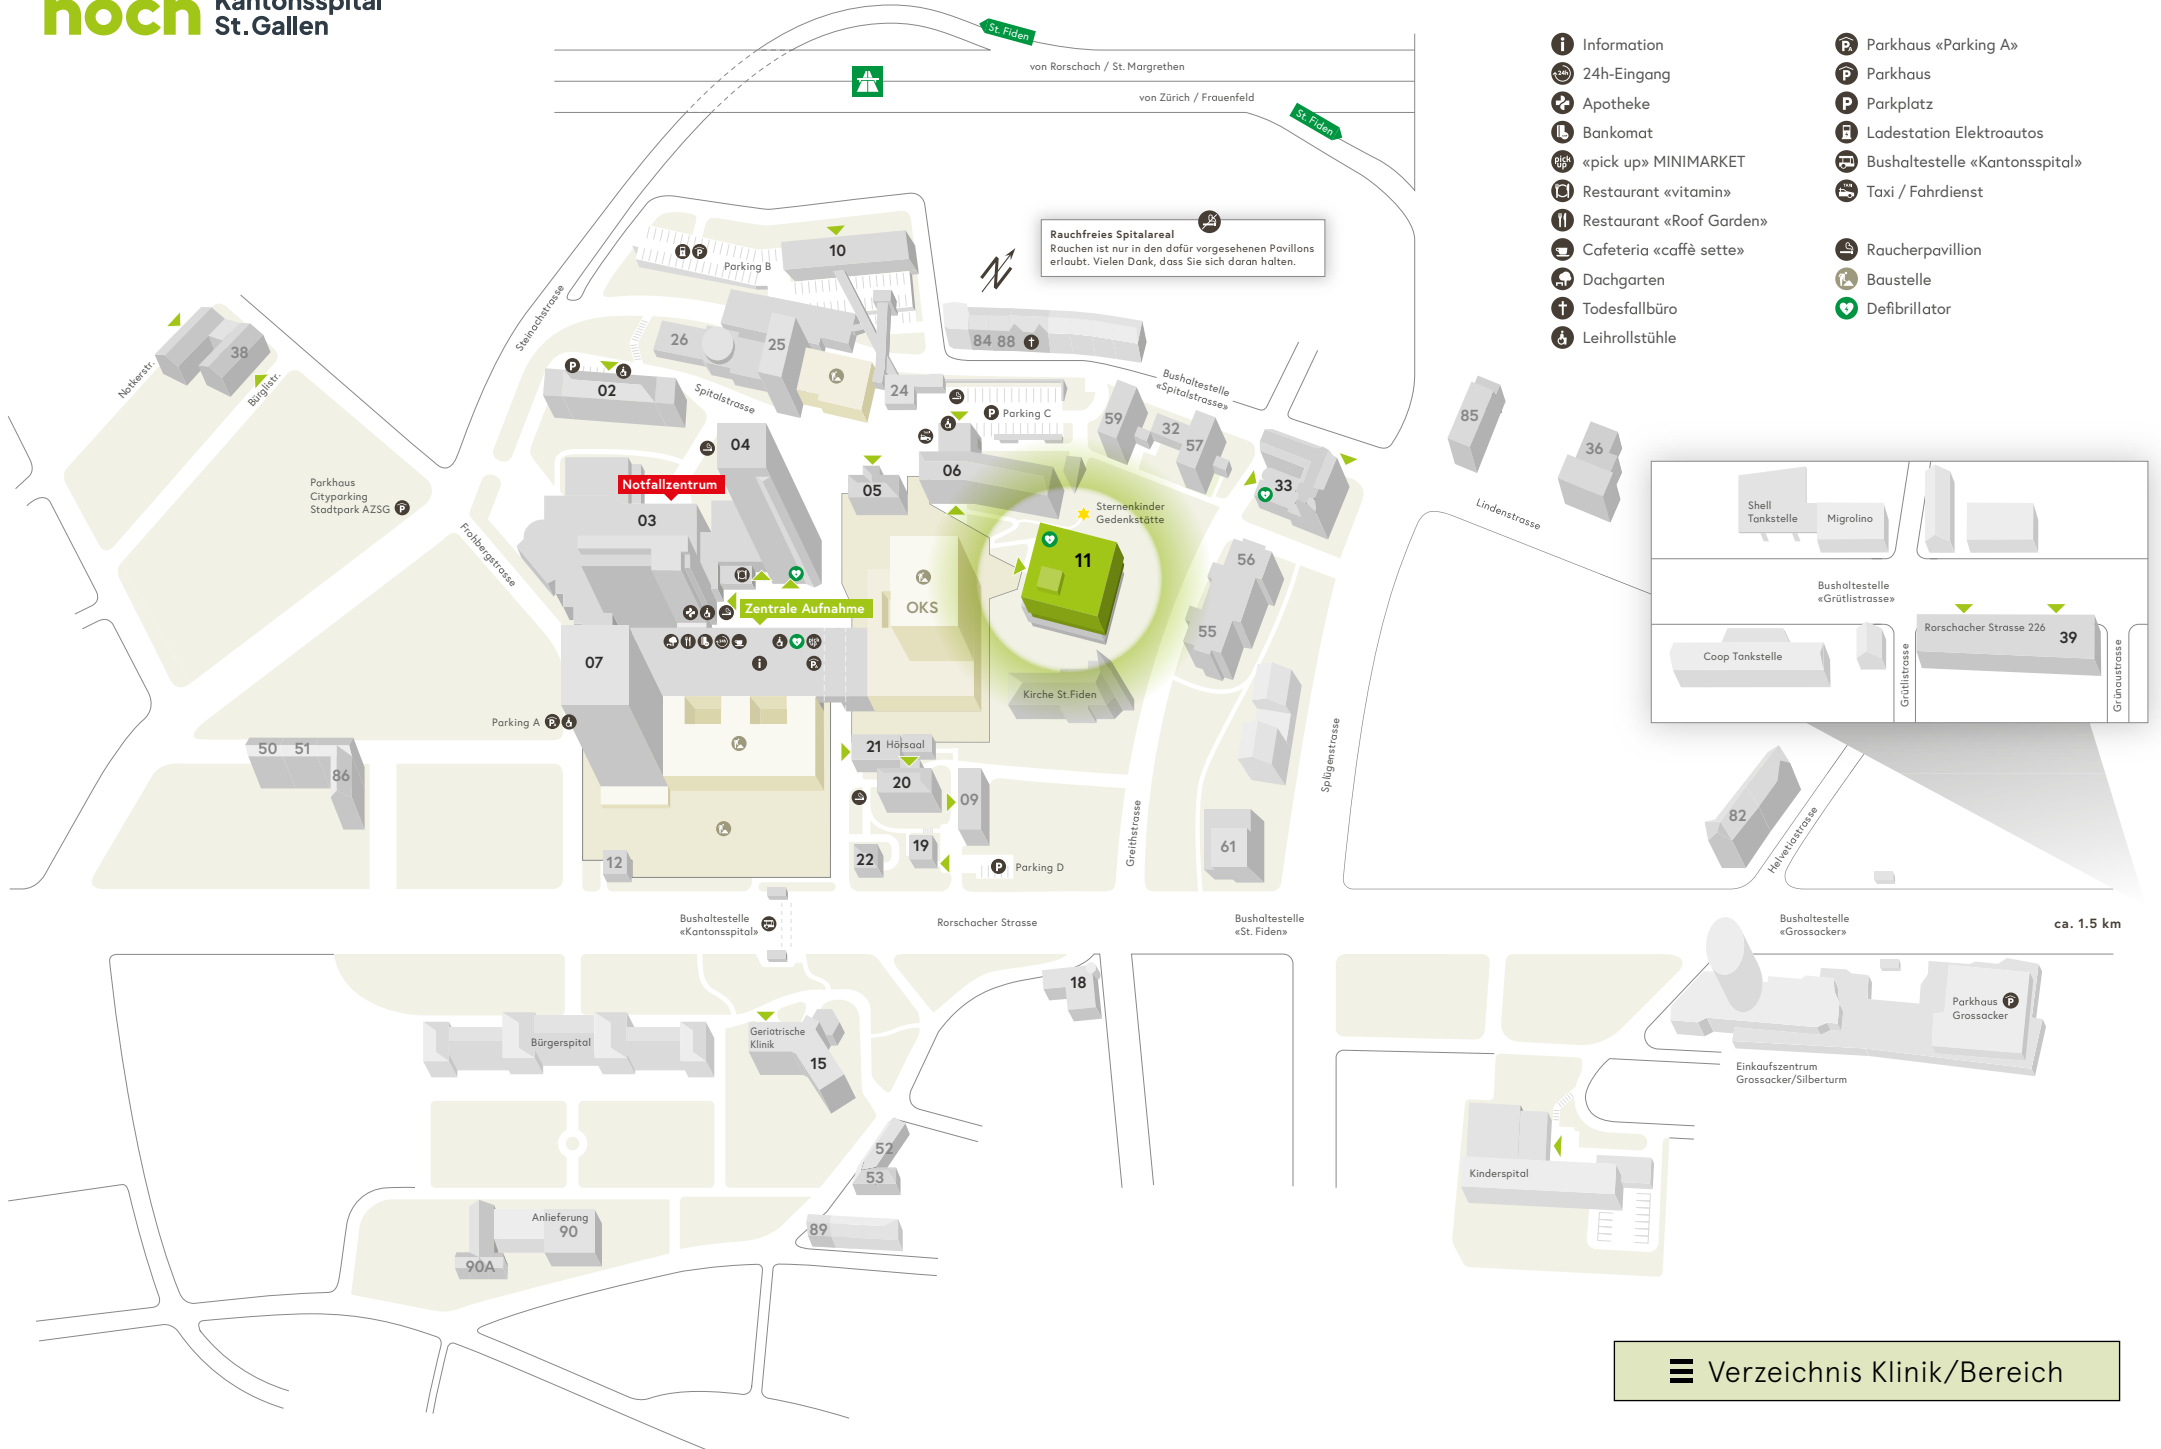

- Information
- 24h-Eingang
- Apotheke
- Bankomat
- «pick up» MINIMARKET
- Restaurant «vitamin»
- Restaurant «Roof Garden»
- Cafeteria «caffè sette»
- Dachgarten
- Todesfallbüro
- Leihrollstühle
- Parkhaus «Parking A»
- Parkhaus
- Parkplatz
- Ladestation Elektroautos
- Bushaltestelle «Kantonsspital»
- Taxi / Fahrdienst
- Raucherpavillon
- Baustelle
- Defibrillator