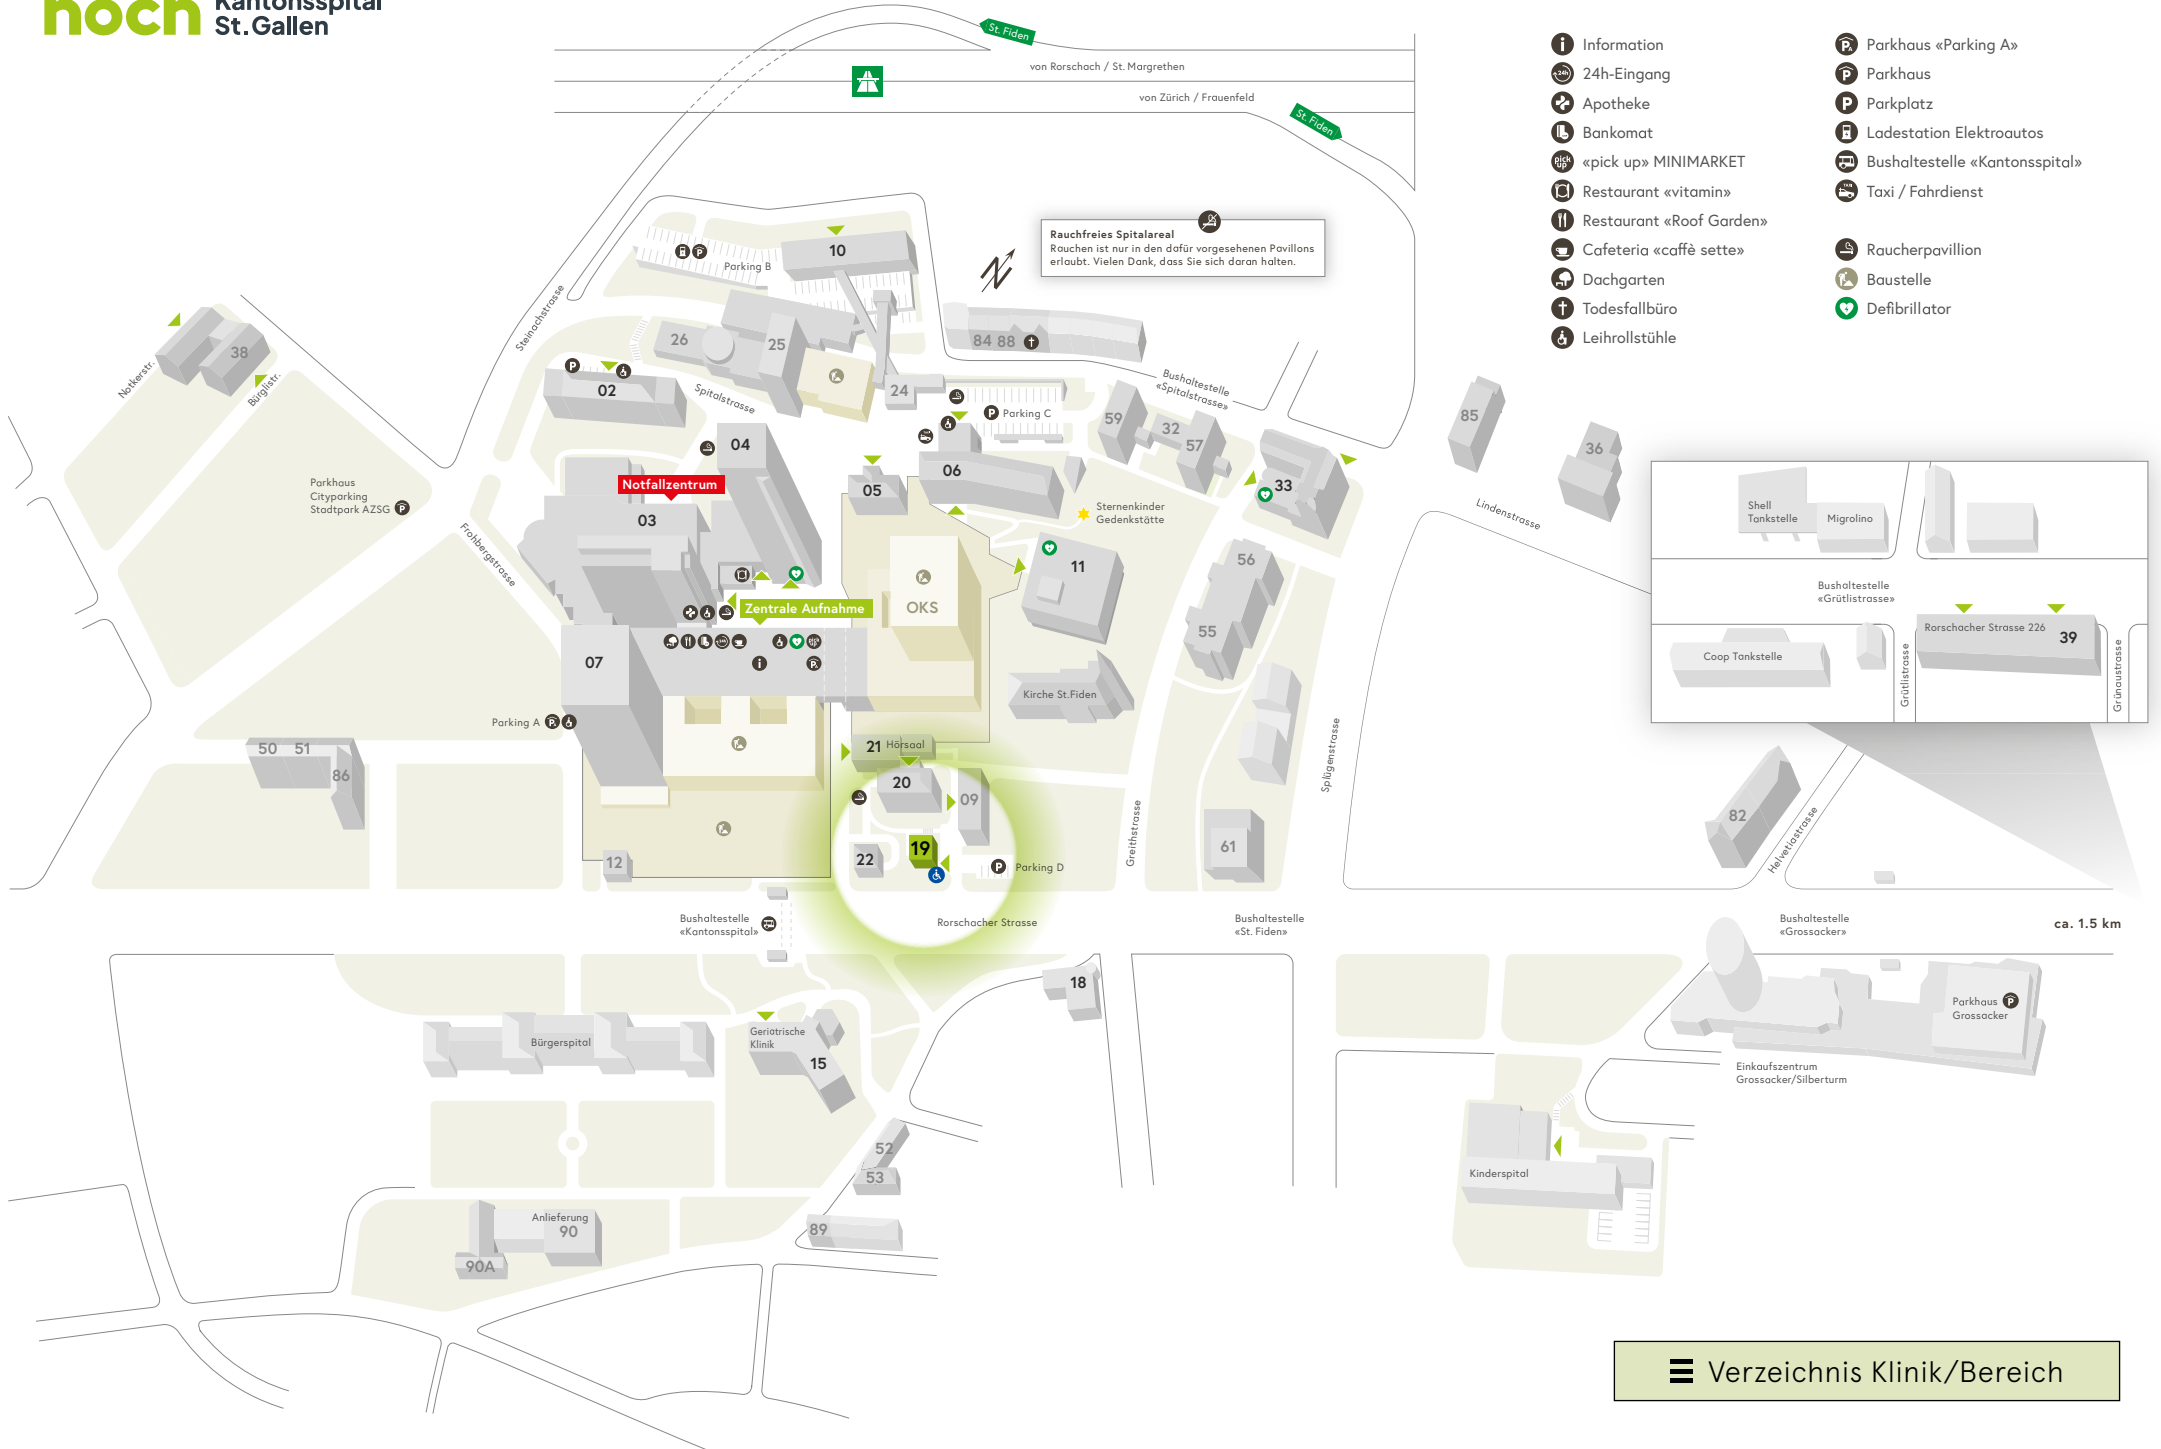

- Information
- 24h-Eingang
- Apotheke
- Bankomat
- «pick up» MINIMARKET
- Restaurant «vitamin»
- Restaurant «Roof Garden»
- Cafeteria «caffè sette»
- Dachgarten
- Todesfallbüro
- Leihrollstühle
- Parkhaus «Parking A»
- Parkhaus
- Parkplatz
- Ladestation Elektroautos
- Bushaltestelle «Kantonsspital»
- Taxi / Fahrdienst
- Raucherpavillon
- Baustelle
- Defibrillator

Rauchfreies Spitalareal
Rauchen ist nur in den dafür vorgesehenen Pavillons erlaubt. Vielen Dank, dass Sie sich daran halten.

Shell Tankstelle Migolino

Bushaltestelle «Grütlistrasse»

Coop Tankstelle

Rorschacher Strasse 226 39

Grütlistrasse

Grünaustrasse