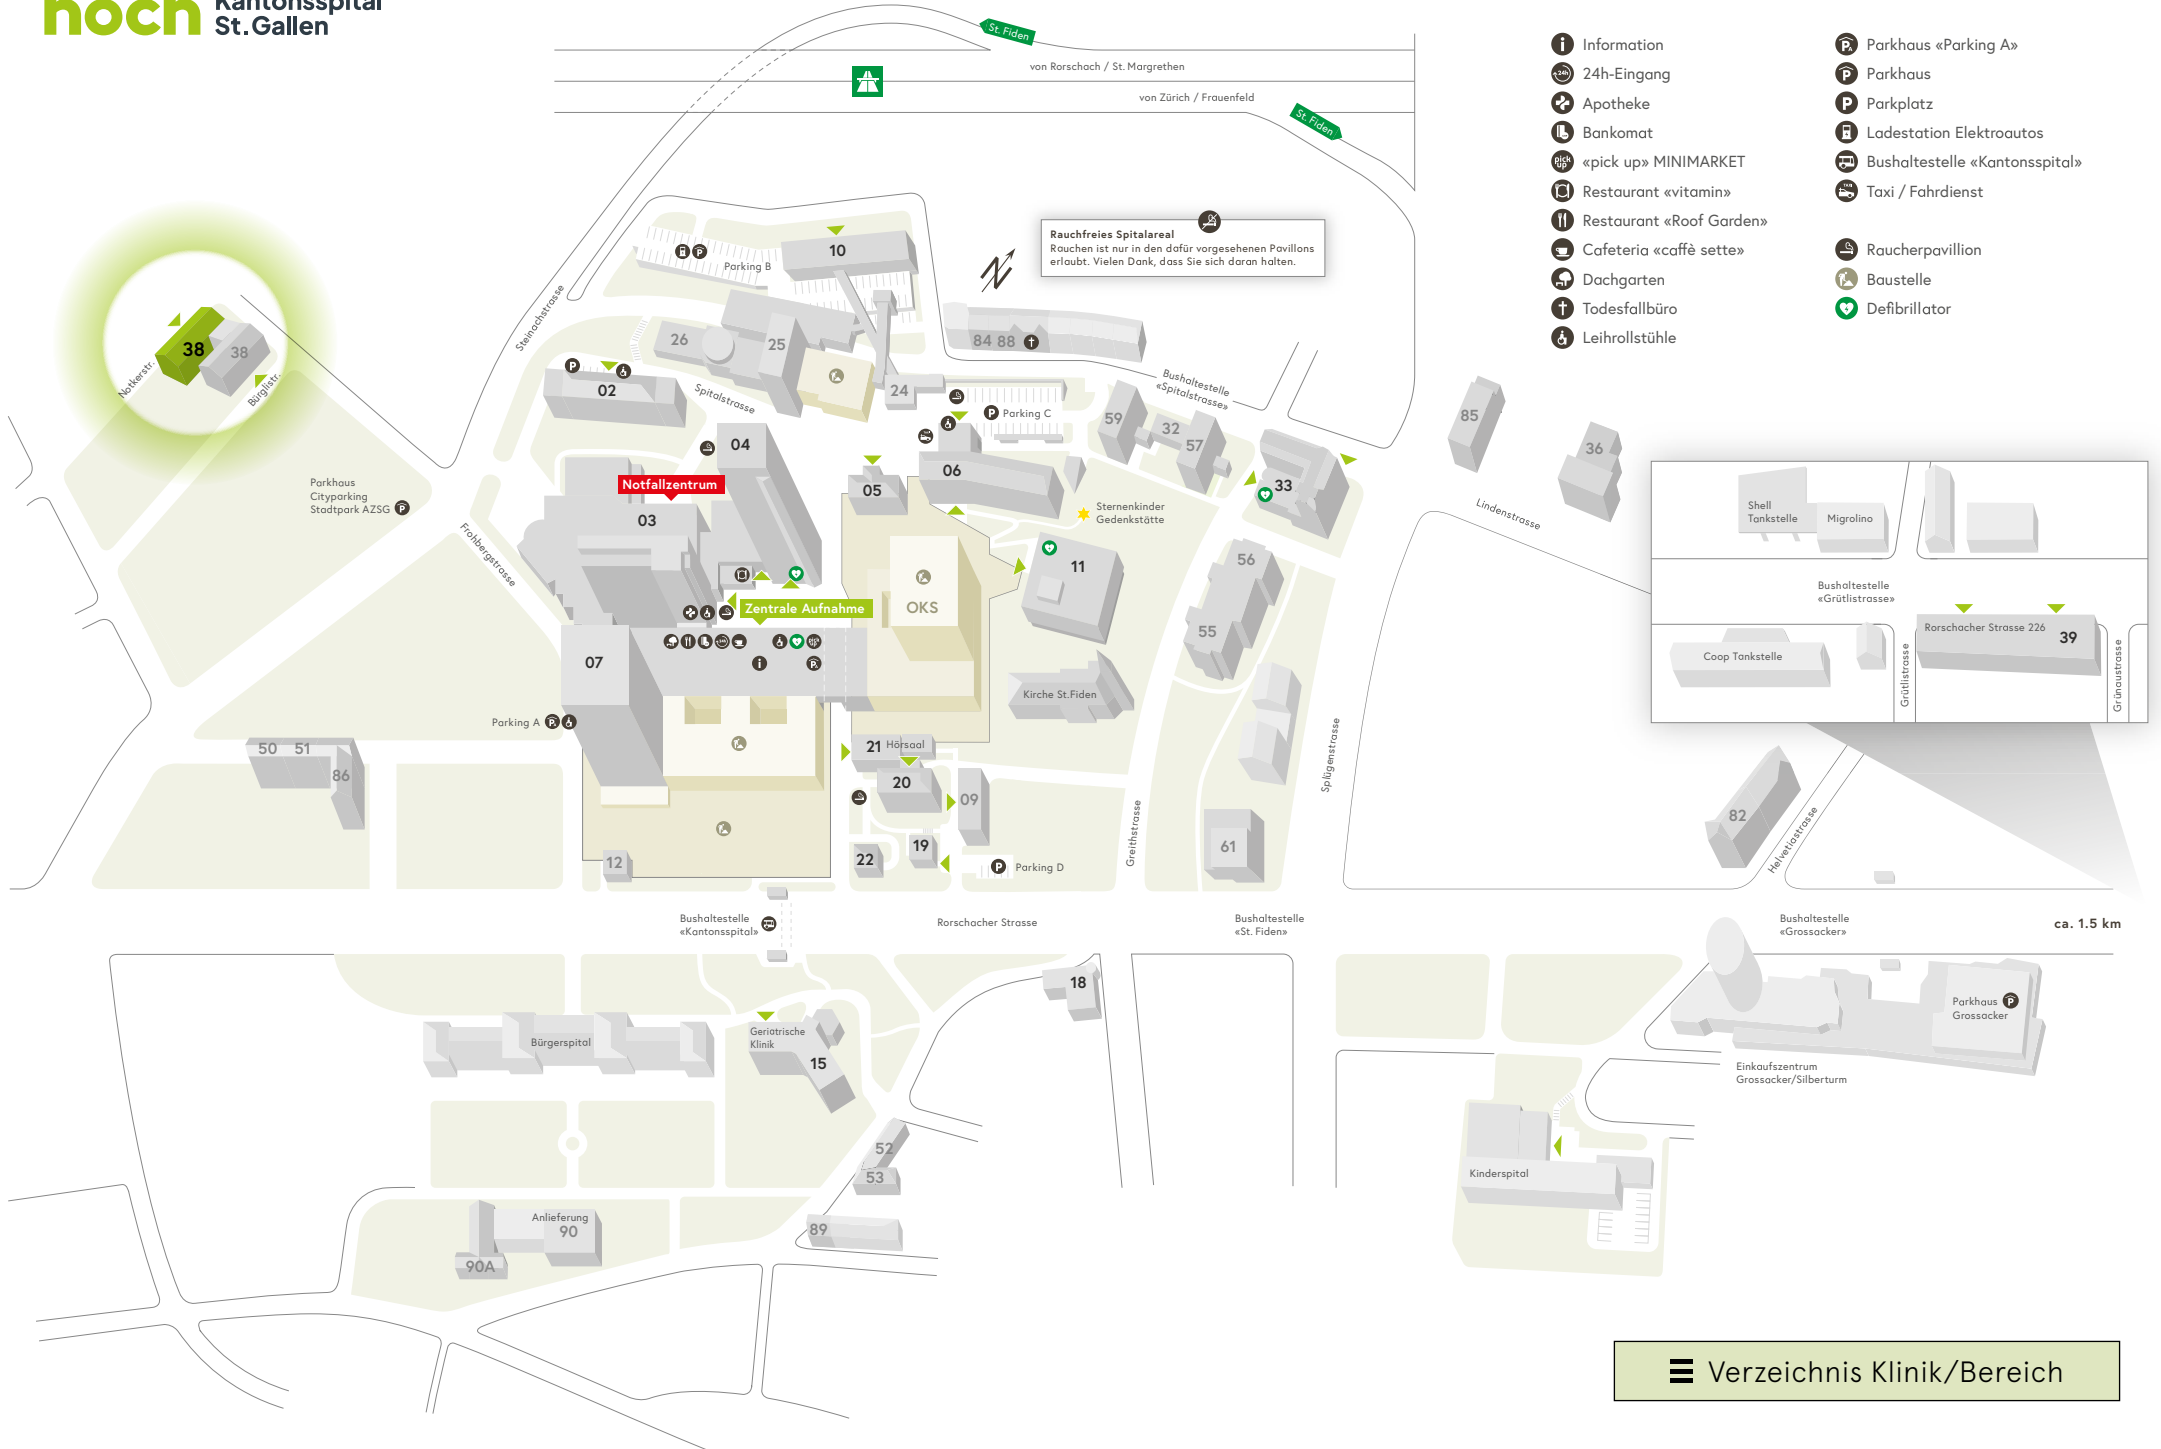

Rauchfreies Spitalareal
Rauschen ist nur in den dafür vorgesehenen Pavillons erlaubt. Vielen Dank, dass Sie sich daran halten.

Shell Tankstelle Migrolino

Bushaltestelle «Grütlistrasse»

Coop Tankstelle

Rorschacher Strasse 226 39

Grütlistrasse

Grünaustrasse

- Information
- 24h-Eingang
- Apotheke
- Bankomat
- «pick up» MINIMARKET
- Restaurant «vitamin»
- Restaurant «Roof Garden»
- Cafeteria «caffè sette»
- Dachgarten
- Todesfallbüro
- Leihrollstühle
- Parkhaus «Parking A»
- Parkhaus
- Parkplatz
- Ladestation Elektroautos
- Bushaltestelle «Kantonsspital»
- Taxi / Fahrdienst
- Raucherpavillon
- Baustelle
- Defibrillator

Callout map showing building 36 highlighted in green. Surrounding buildings include Shell Tankstelle, Migrolino, Coop Tankstelle, and Rorschacher Strasse 226. Streets shown include Lindenstrasse, Grünaustrasse, and Rorschacher Strasse.