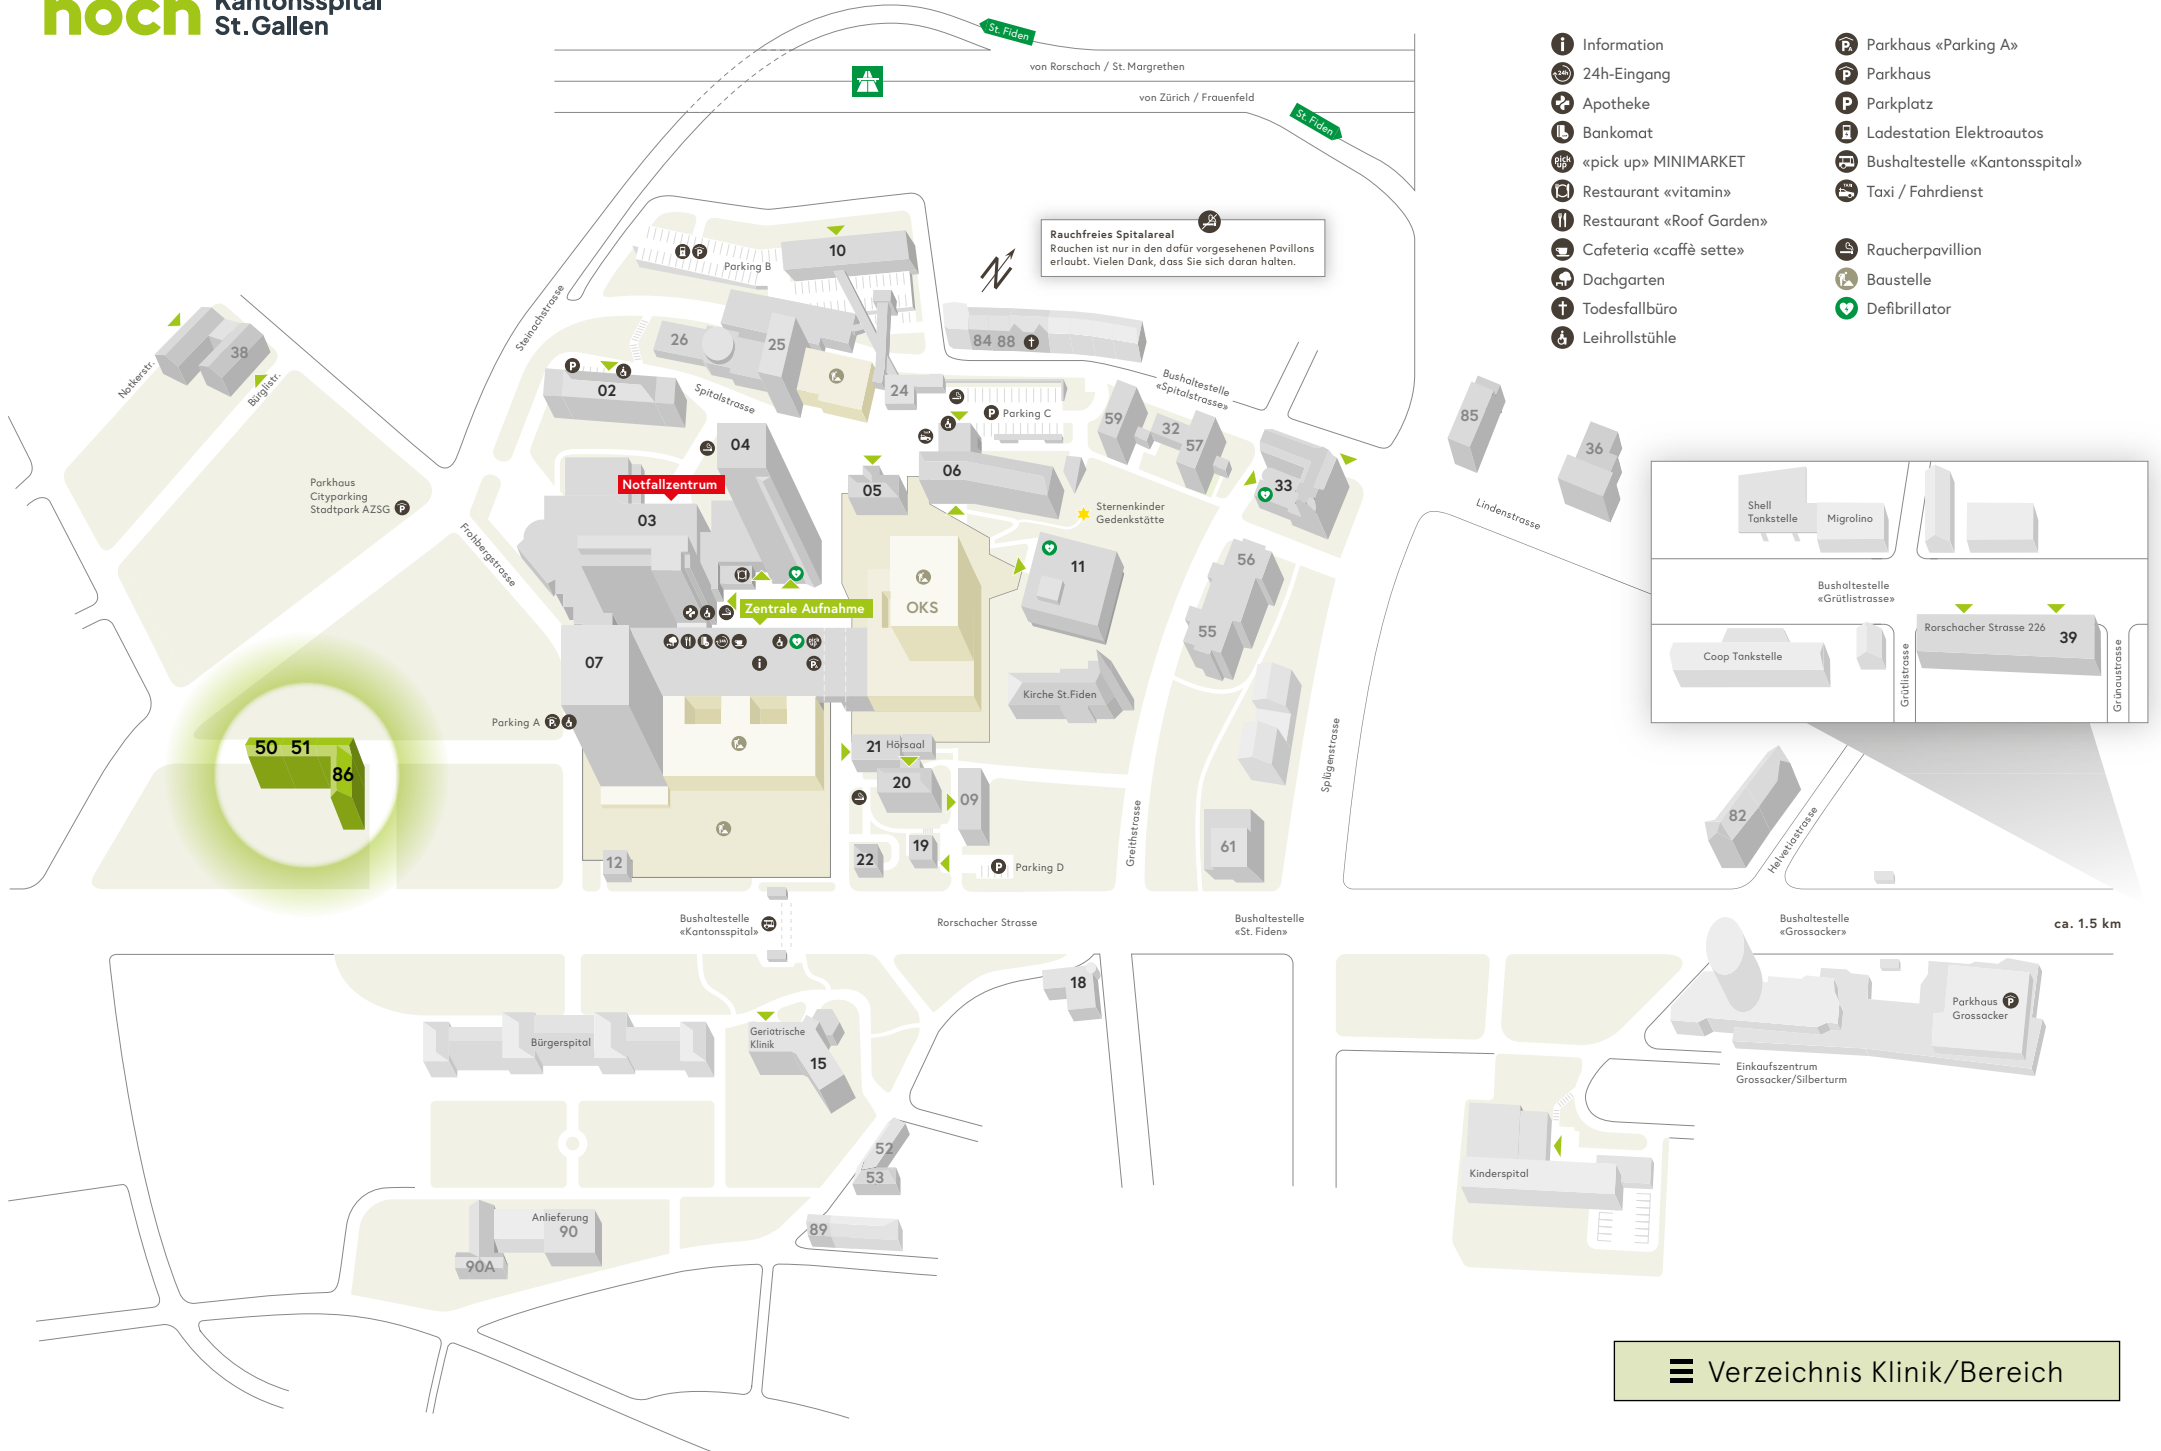

- Information
- 24h-Eingang
- Apotheke
- Bankomat
- «pick up» MINIMARKET
- Restaurant «vitamin»
- Restaurant «Roof Garden»
- Cafeteria «caffè sette»
- Dachgarten
- Todesfallbüro
- Leihrollstühle
- Parkhaus «Parking A»
- Parkhaus
- Parkplatz
- Ladestation Elektroautos
- Bushaltestelle «Kantonsspital»
- Taxi / Fahrdienst
- Raucherpavillon
- Baustelle
- Defibrillator

Rauchfreies Spitalareal
Rouchen ist nur in den dafür vorgesehenen Pavillons erlaubt. Vielen Dank, dass Sie sich daran halten.

Shell Tankstelle Migrolino

Bushaltestelle «Grütlistrasse»

Coop Tankstelle

Rorschacher Strasse 226 39

Grütlistrasse

Grünaustrasse