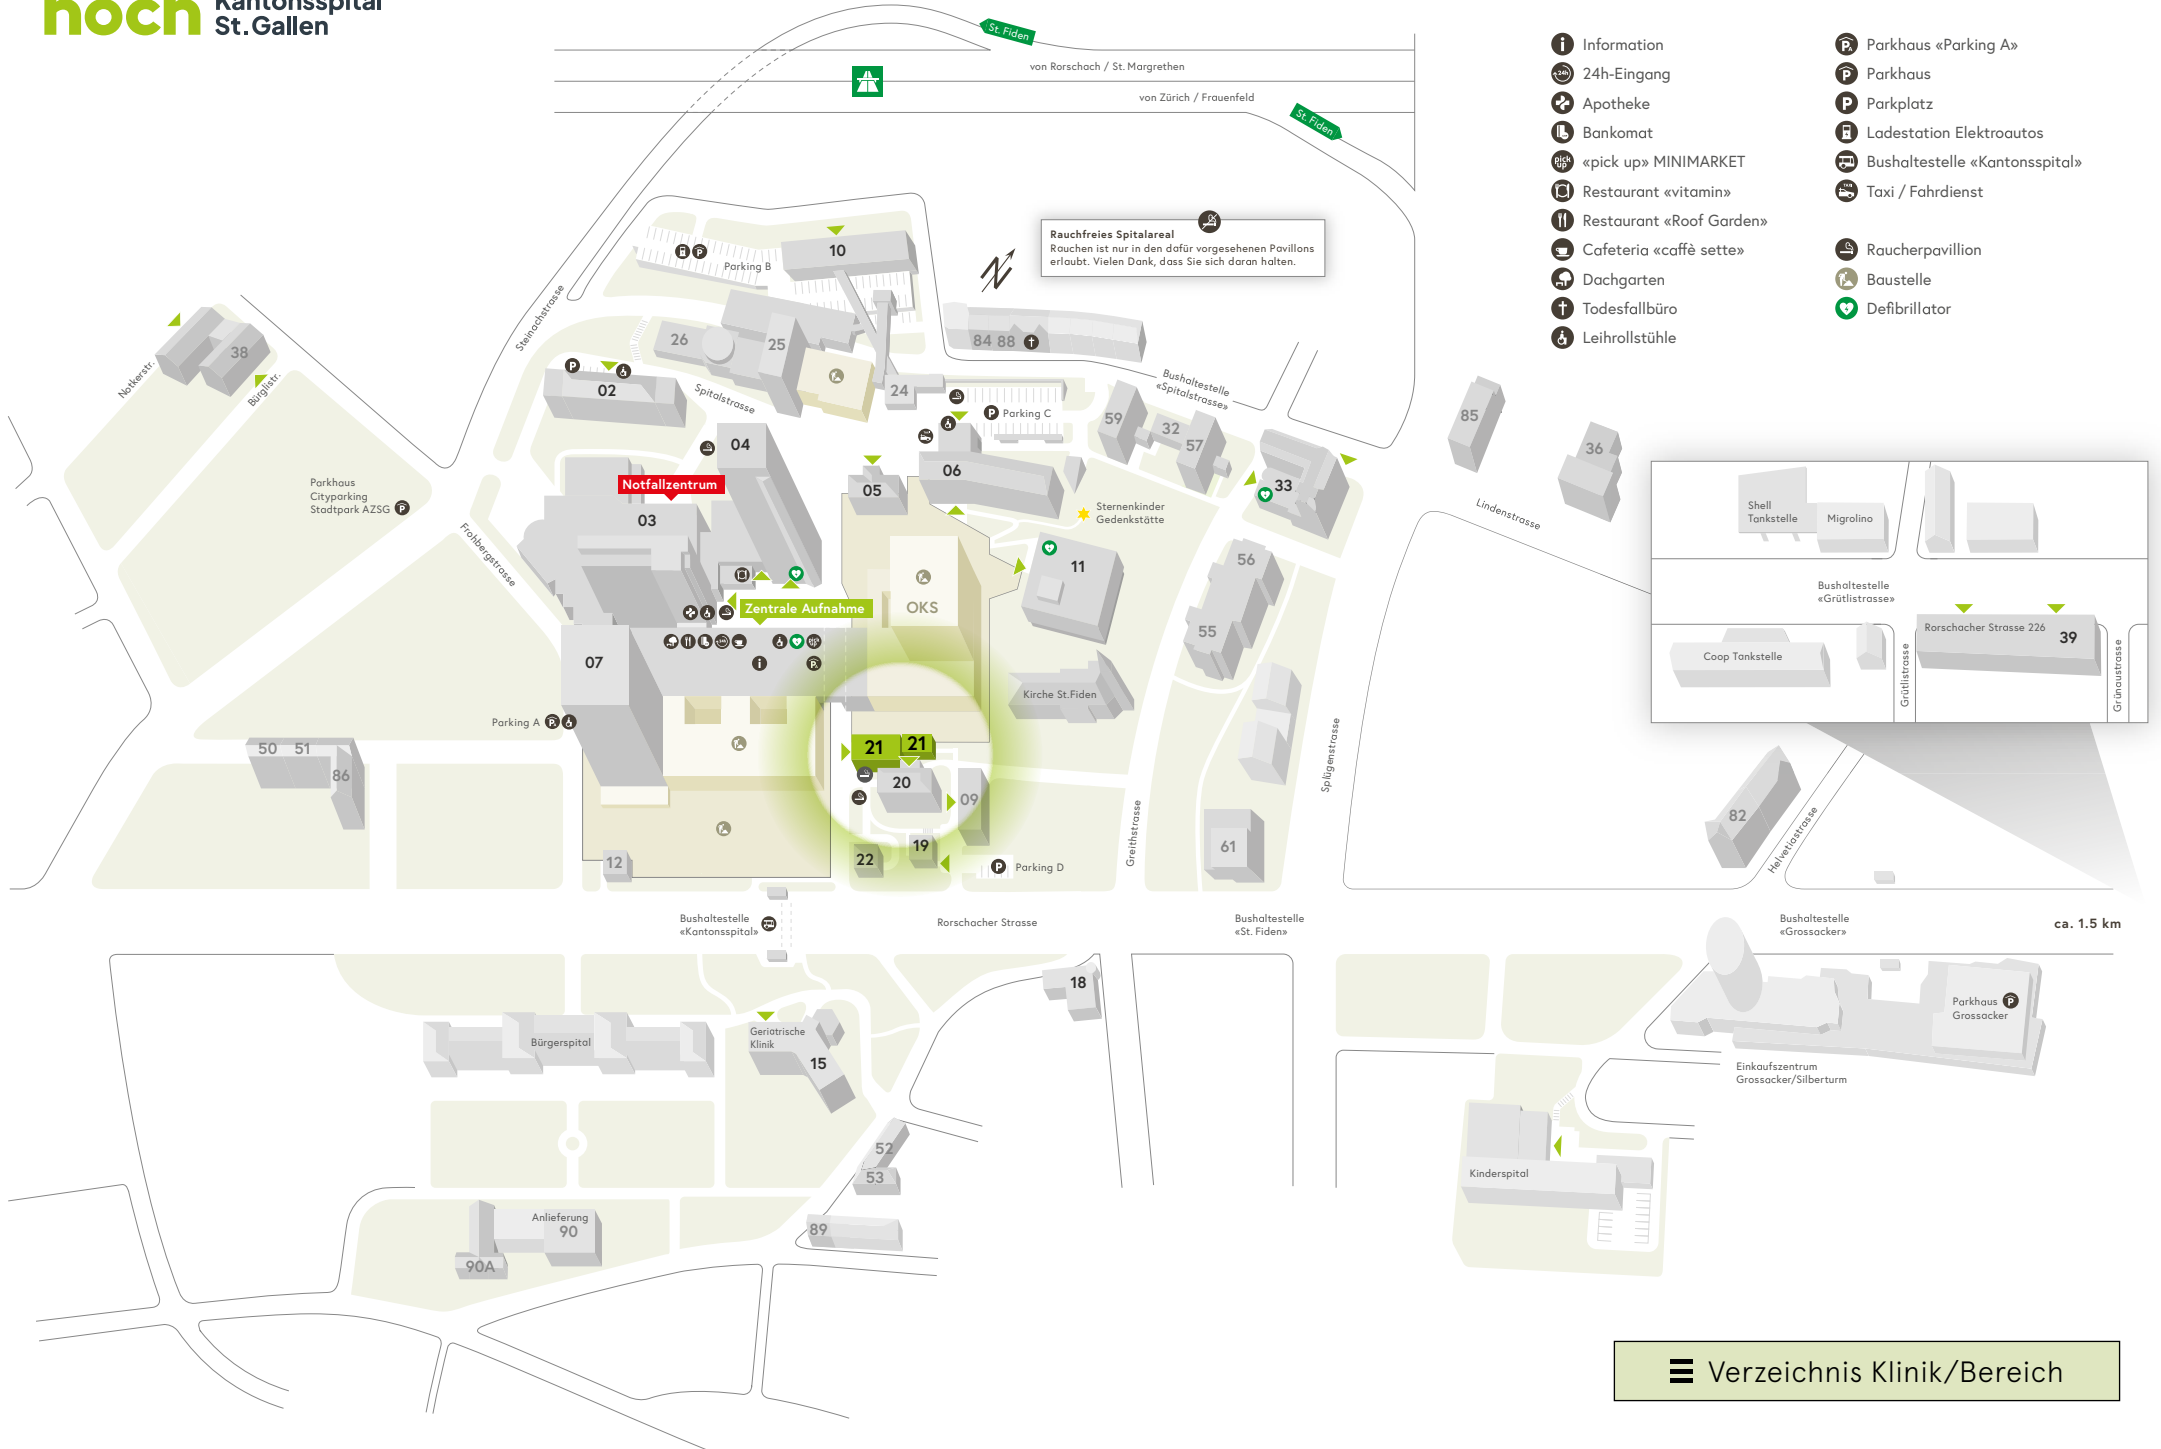

- Information
- 24h-Eingang
- Apotheke
- Bankomat
- «pick up» MINIMARKET
- Restaurant «vitamin»
- Restaurant «Roof Garden»
- Cafeteria «caffè sette»
- Dachgarten
- Todesfallbüro
- Leihrollstühle
- Parkhaus «Parking A»
- Parkhaus
- Parkplatz
- Ladestation Elektroautos
- Bushaltestelle «Kantonsspital»
- Taxi / Fahrdienst
- Raucherpavillon
- Baustelle
- Defibrillator

Rauchfreies Spitalareal
Rauchen ist nur in den dafür vorgesehenen Pavillons erlaubt. Vielen Dank, dass Sie sich daran halten.

Shell Tankstelle Migrolino

Bushaltestelle «Grütlistrasse»

Coop Tankstelle

Rorschacher Strasse 226 39

Grütlistrasse

Grünaustrasse