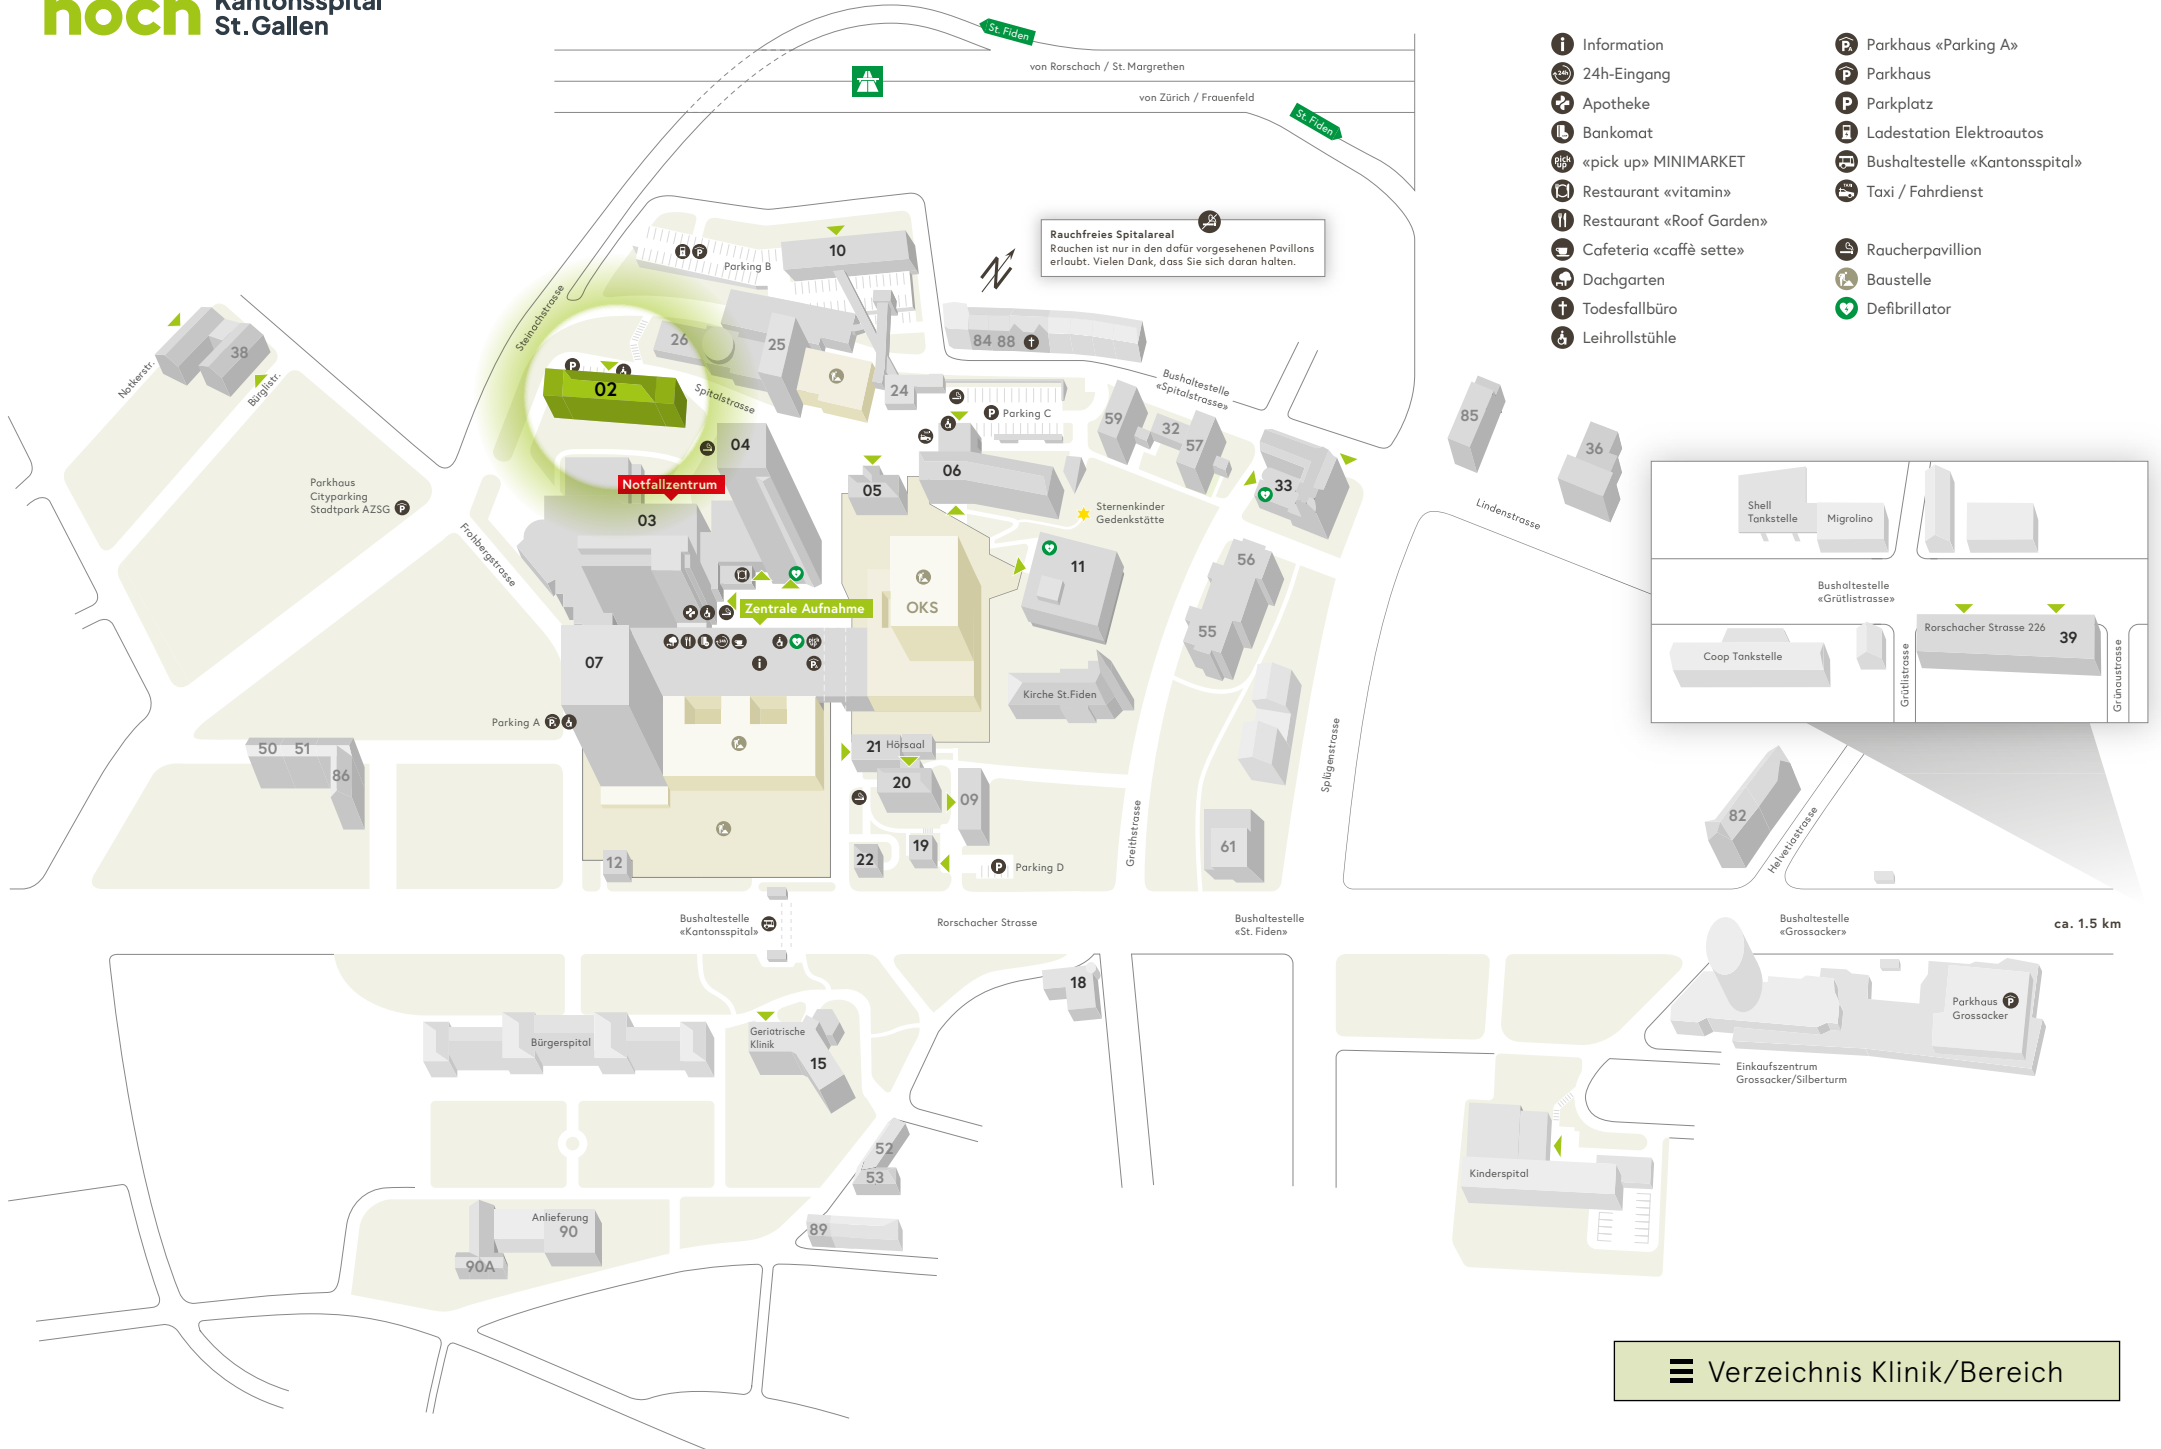

Haus

Klick auf Klinik/Bereich, um zum entsprechenden Haus auf dem Arealplan zu gelangen

Adipositaszentrum	04
Allgemeine Innere Medizin	02 / 04
Anästhesiologie	25
Angiologie	07
Augenklinik	
Interdisziplinäre Tagesklinik	07
Ambulatorium	04
Beckenbodenzentrum	06
Brustzentrum	06
Campus-Apotheke	03
Chirurgie	
Interdisziplinäre Tagesklinik	07
Ambulatorium	03
Clinical Trials Unit CTU (Bedastrasse 1)	89
Dermatologie/ Venerologie / Allergologie	
Interdisziplinäre Tagesklinik	07
Ambulatorium	20
Diabetes-/Ernährungsberatung	10
Endokrinologie/Diabetologie/Osteologie	10
Frauenklinik	06
Gastroenterologie/Hepatology	
Ambulatorium	03
Tagesklinik Interventionelles Zentrum	07
Geburtshilfe	06
Gefässchirurgie	
Interdisziplinäre Tagesklinik	07
Ambulatorium	07
Ostschweizer Gefässzentrum	
Interdisziplinäre Tagesklinik	07
Ambulatorium	07
Hals-, Nasen-, Ohrenklinik	
Ambulatorium	04
Interdisziplinäre Tagesklinik	07
Haus 18	18
Haus 36 (Lindenstrasse 63)	36
Haus 38 (Eingang: Notkerstrasse 42)	38
Haus 38 (Eingang: Bürglistrasse 11)	38
Haus 39 (Rorschacher Strasse 226)	39
Haus 59	59
Haus 61	61
Haus 82	82
Haus 85	85
Haus 90	90
Haus 90a	90a
Hämodialyse	10
Interdisziplinäre Tagesklinik	07
Impfsprechstunde	20
Infektiologie, Infektionsprävention und Reisemedizin	20 / 22

Kardiologie	07
Tagesklinik Interventionelles Zentrum	07
Ambulatorium	07
Lungenzentrum	02
Tagesklinik Interventionelles Zentrum	07
Ambulatorium	02
Mammographie	06
Medizinisches Ambulatorium	07
Medizinisches Forschungszentrum	09
Medizinische Intensivstation	07
Muskelzentrum/ALS Clinic	33A
Nephrologie/Transplantationsmedizin	10
Neurochirurgie	07
Interdisziplinäre Tagesklinik	07
Ambulatorium	07
Neurologie	07
Interdisziplinäre Tagesklinik	07
Ambulatorium	07
Notfallzentrum	03
Nuklearmedizin	03
Onkologie/Hämatologie	02
Onkologie	02
Hämatologie	02
Ambulatorium	10
Operative Intensivmedizin	03B
Orthopädie/Traumatologie	
Ambulatorium	03
Interdisziplinäre Tagesklinik	07
Orthoptik, Schielbehandlung, Neuroophthalmologie	04
Ostschweizer Wirbelsäulenzentrum	
Interdisziplinäre Tagesklinik	07
Ambulatorium	07
Palliativzentrum	57
Pathologie	11
Ambulatorium	11
Medizinische Genetik	11
Personalärztlicher Dienst	07
Plastische Chirurgie und Handchirurgie	
Interdisziplinäre Tagesklinik	07
Ambulatorium	03
Präoperative Anästhesiesprechstunde (PAS)	03
Psychosomatik / Konsiliarpsychiatrie	10
Netzwerk Radiologie	07 / 19
Tagesklinik Interventionelles Zentrum	07
Interventionelle Radiologie	03

Radio-Onkologie	03
Rechtsmedizin	11
Rettungsdienst	26
Rheumatologie/Rehabilitation	05
Schmerzzentrum	
ambulant	33A
Interventionsraum	03
Seelsorge	21
Sozial- und Austrittsberatung	57
Spitalpharmazie	24
Infektionsprävention	22
Stillambulatorium	06
Stroke Unit	07
Tagesklinik Interventionelles Zentrum	07
Urologie	
Interdisziplinäre Tagesklinik	07
Ambulatorium	03
Varizenzentrum	07
Interdisziplinäres Wundzentrum	03
Zahnärztlicher Dienst	07
Zentrale Aufnahme	07
Zentrum für Ergo- und Physiotherapie	05
Zentrum für Integrative Medizin	33A
Zentrum für Schlafmedizin	33B

Öffentliche Bereiche

Andacht (Seelsorge)	21
Geldautomat	07
«café sette»	07
Coiffeursalon	06
Floristik Lilium	21
Hörsaal Frauenklinik	06
Hörsaal Zentral	21
Information / Auskunft	07
Mobility	09
Organspende Denkmal	19
«pick up» MINIMARKET	07
Restaurant «Roof Garden»	07
Restaurant «vitamin»	03B
Sternenkinder Gedenkstätte	06
Taxi / Fahrdienste	21
Todesfallbüro (Lindenstrasse 27)	†
Raum der Stille	04