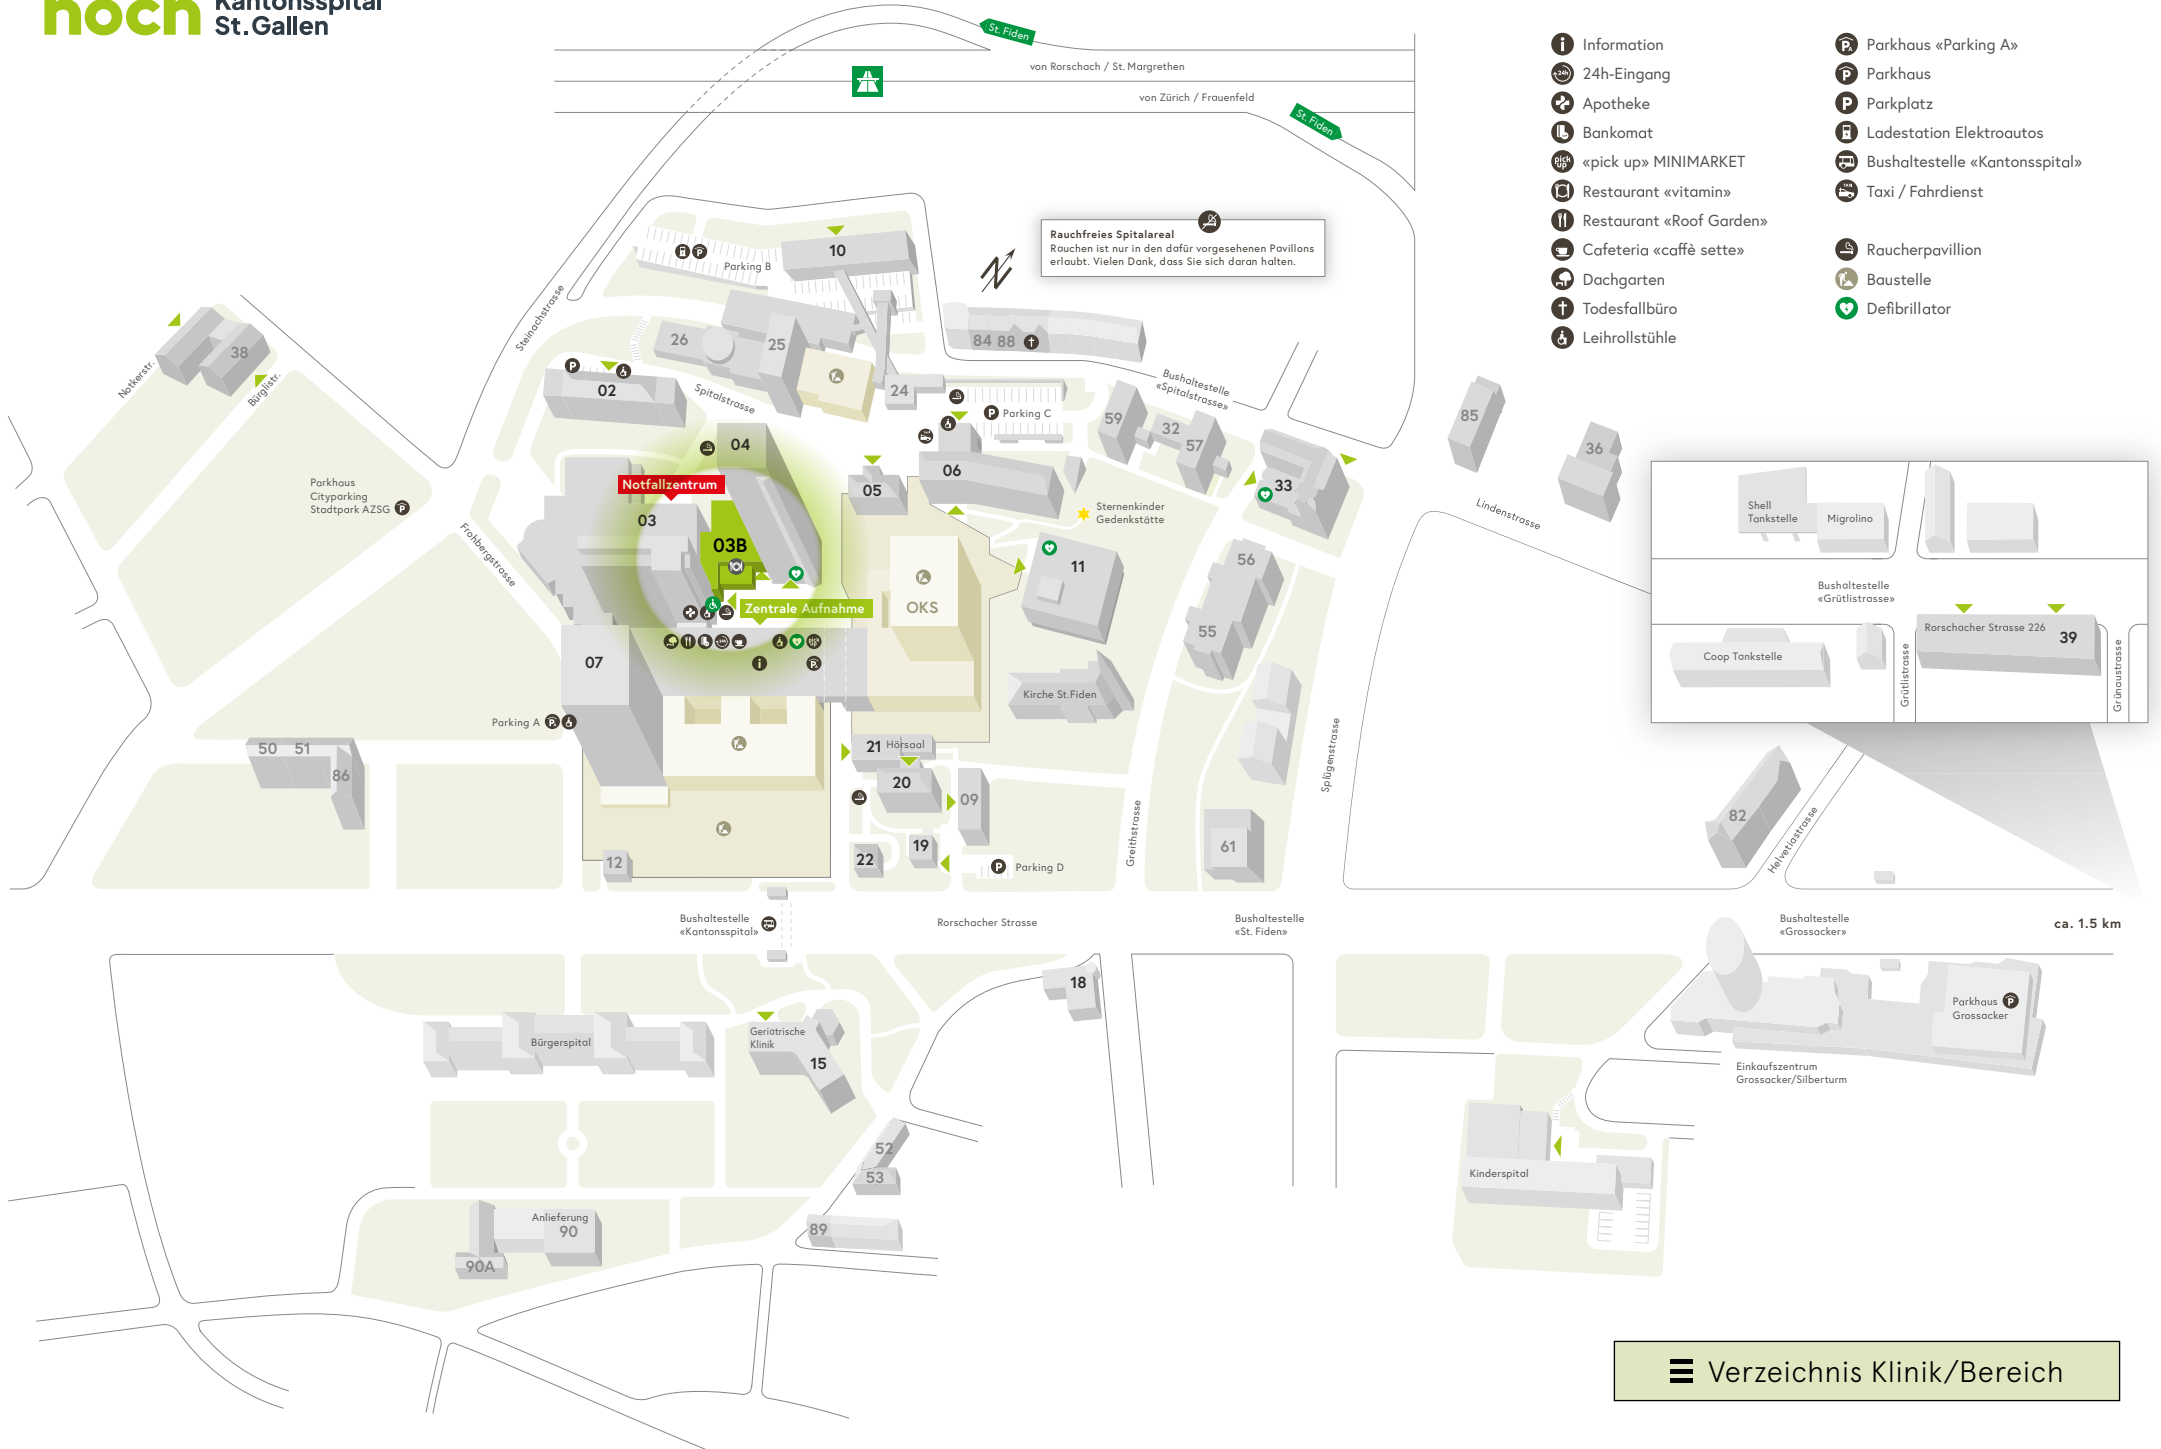

- Information
- 24h-Eingang
- Apotheke
- Bankomat
- «pick up» MINIMARKET
- Restaurant «vitamin»
- Restaurant «Roof Garden»
- Cafeteria «caffè sette»
- Dachgarten
- Todesfallbüro
- Leihrollstühle
- Parkhaus «Parking A»
- Parkhaus
- Parkplatz
- Ladestation Elektroautos
- Bushaltestelle «Kantonsspital»
- Taxi / Fahrdienst
- Raucherpavillon
- Baustelle
- Defibrillator