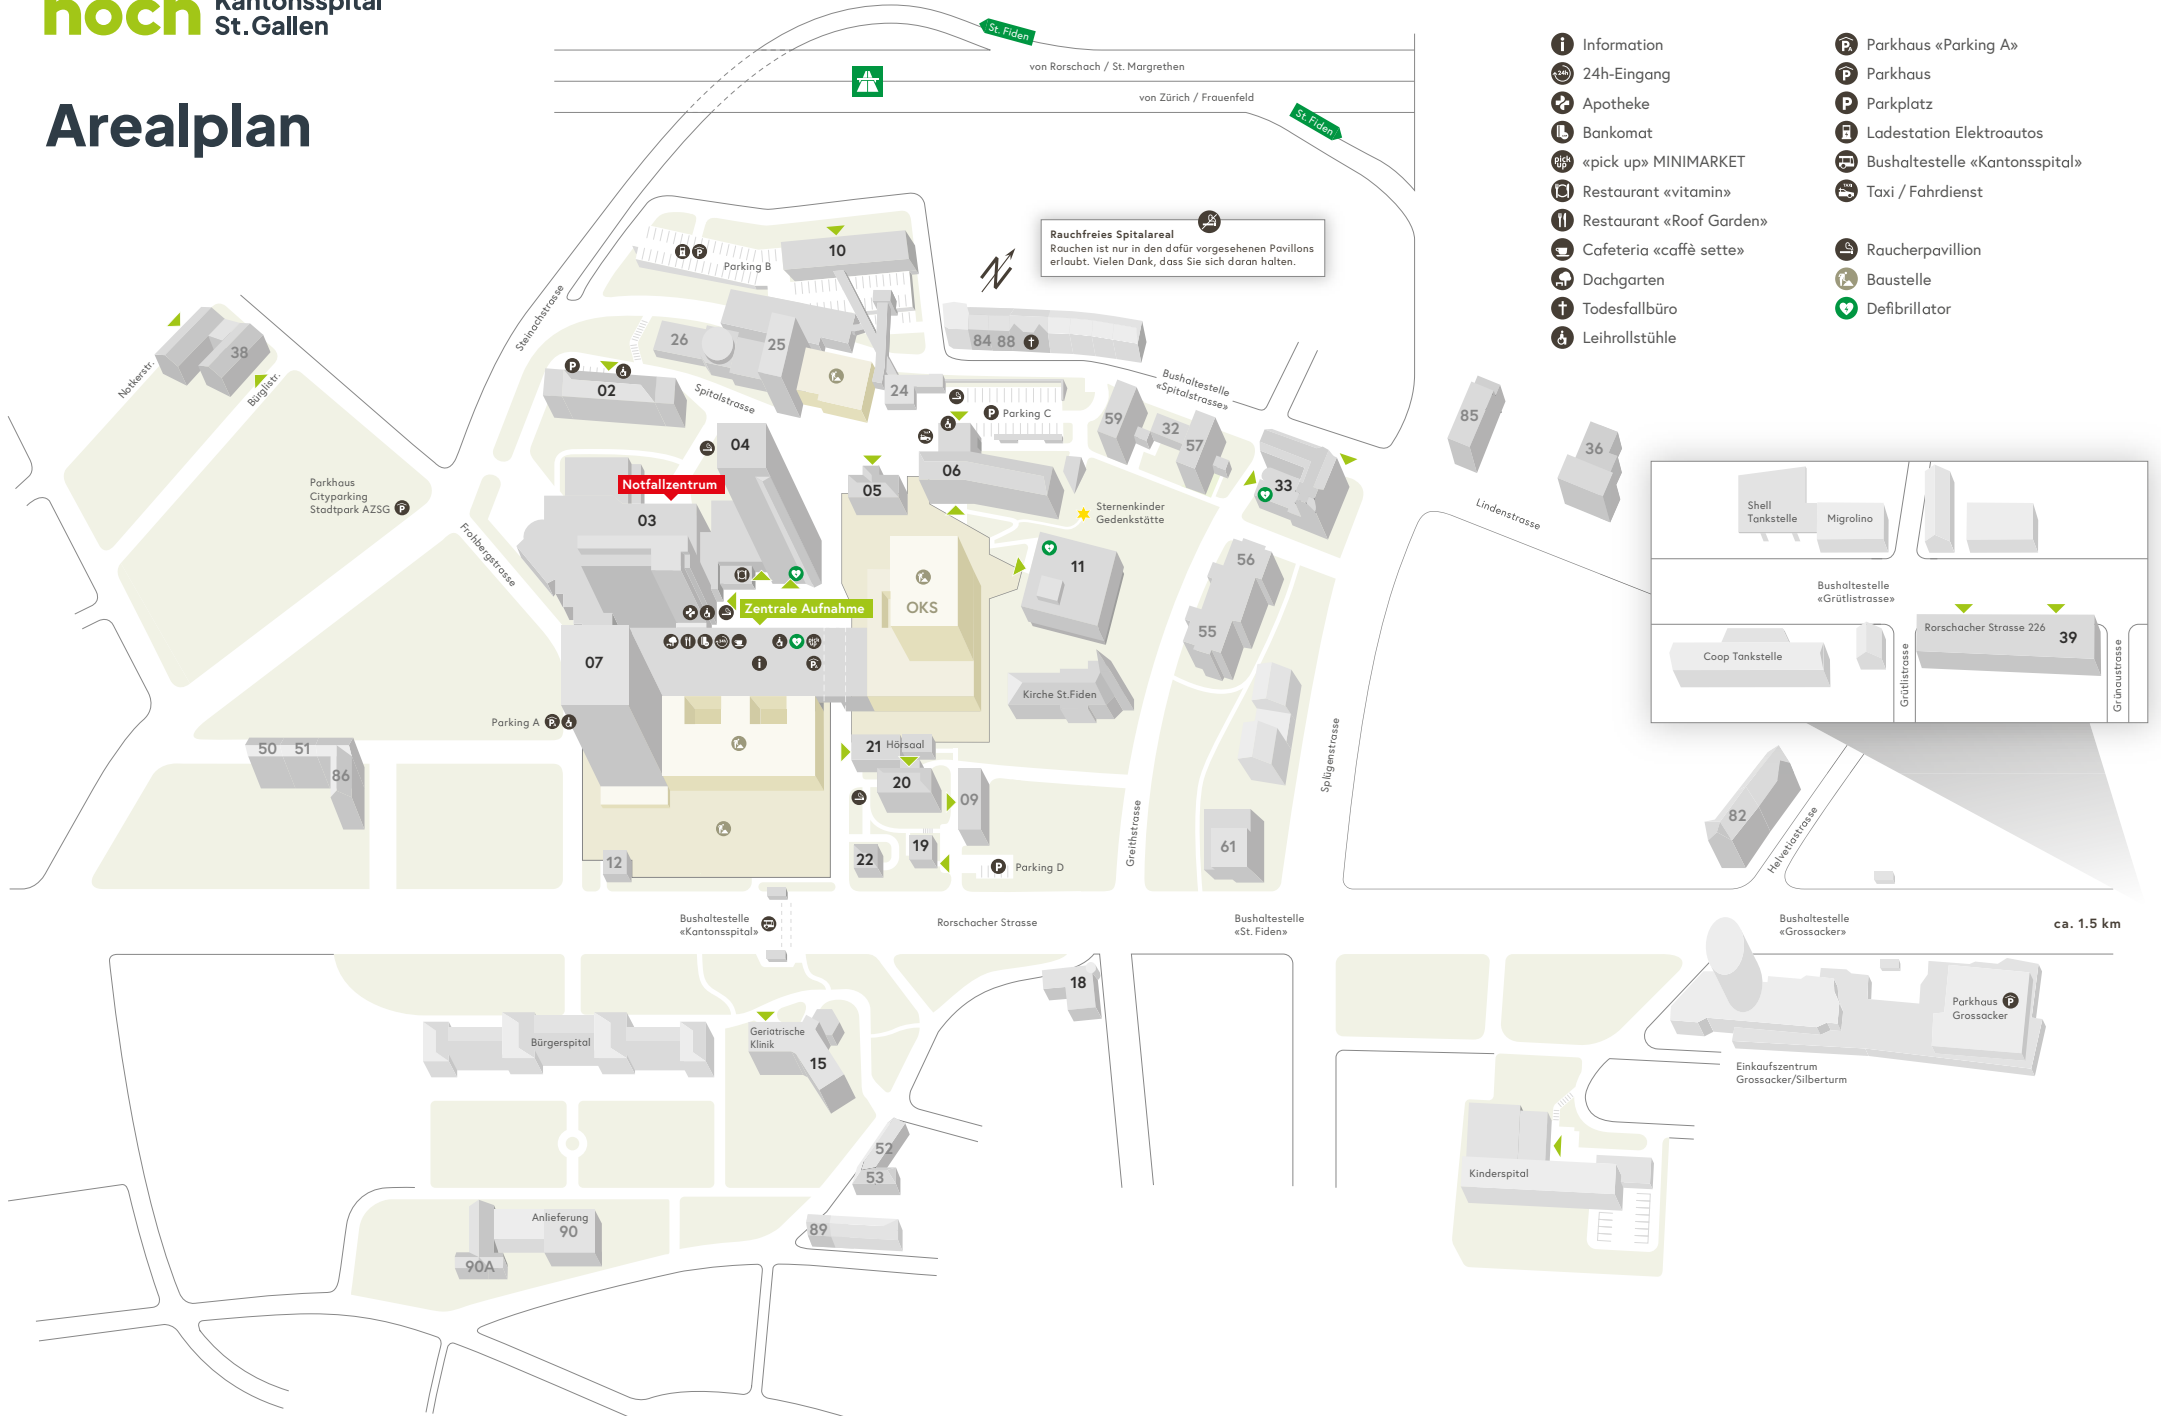

Arealplan

Rauchfreies Spitalareal
Rauschen ist nur in den dafür vorgesehenen Pavillons erlaubt. Vielen Dank, dass Sie sich daran halten.

- Information
- 24h-Eingang
- Apotheke
- Bankomat
- «pick up» MINIMARKET
- Restaurant «vitamin»
- Restaurant «Roof Garden»
- Cafeteria «café sette»
- Dachgarten
- Todesfallbüro
- Leihrollstühle
- Parkhaus «Parking A»
- Parkhaus
- Parkplatz
- Ladestation Elektroautos
- Bushaltestelle «Kantonsspital»
- Taxi / Fahrdienst
- Raucherpavillon
- Baustelle
- Defibrillator

ca. 1.5 km