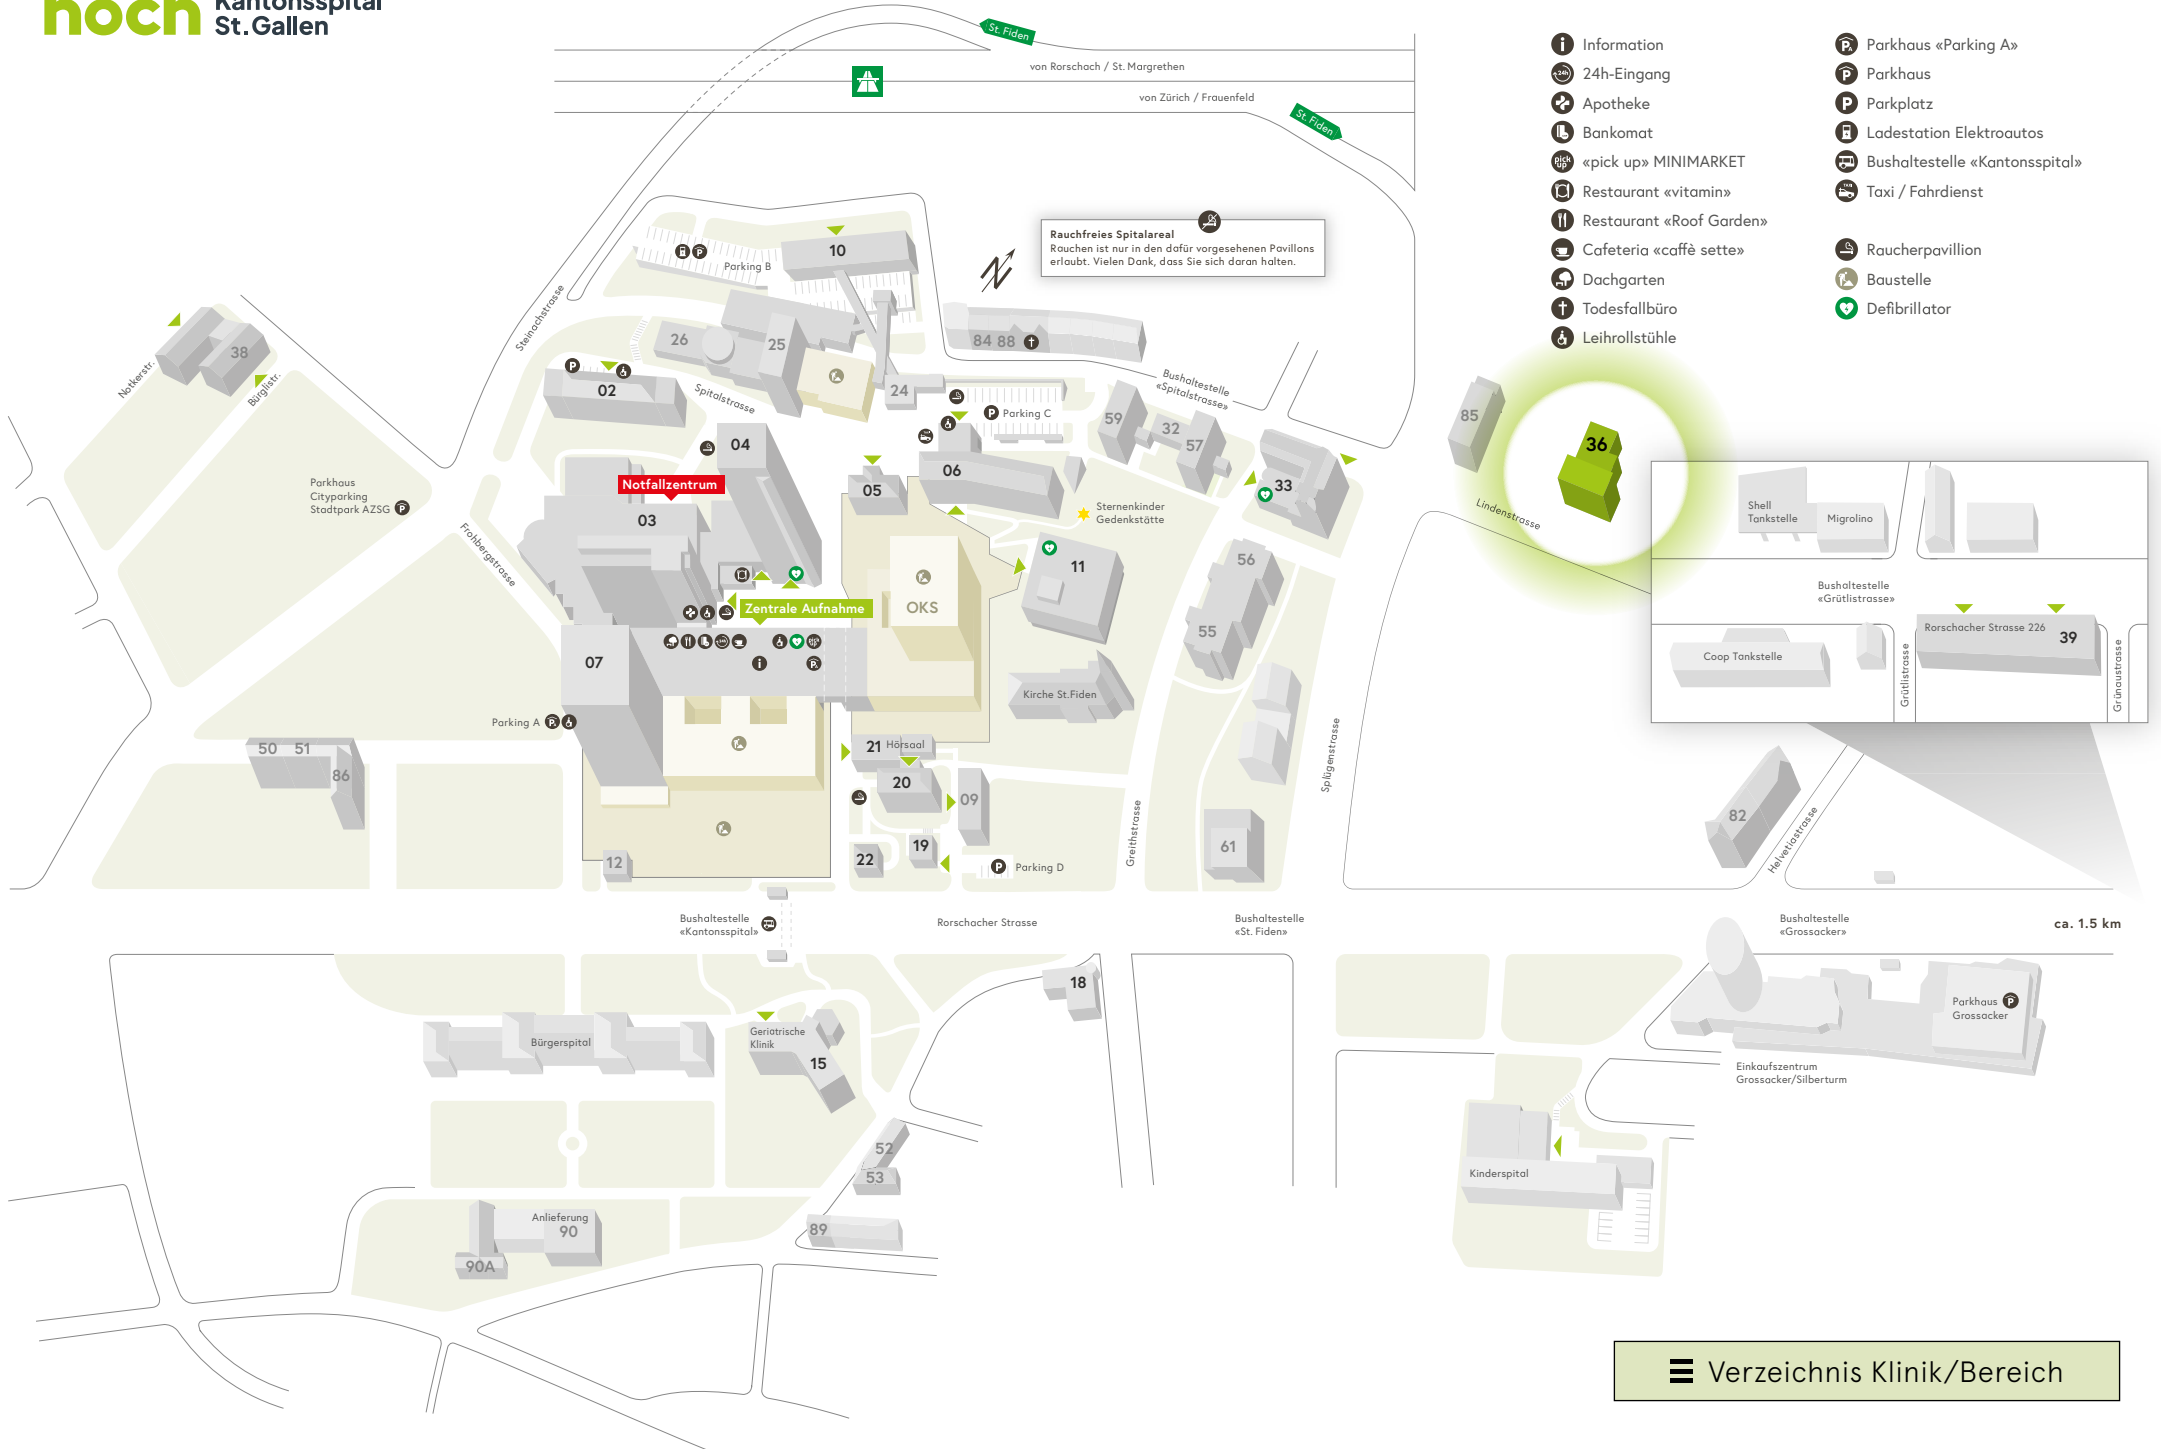

- Information
- 24h-Eingang
- Apotheke
- Bankomat
- «pick up» MINIMARKET
- Restaurant «vitamin»
- Restaurant «Roof Garden»
- Cafeteria «caffè sette»
- Dachgarten
- Todesfallbüro
- Leihrollstühle
- Parkhaus «Parking A»
- Parkhaus
- Parkplatz
- Ladestation Elektroautos
- Bushaltestelle «Kantonsspital»
- Taxi / Fahrdienst
- Raucherpavillon
- Baustelle
- Defibrillator