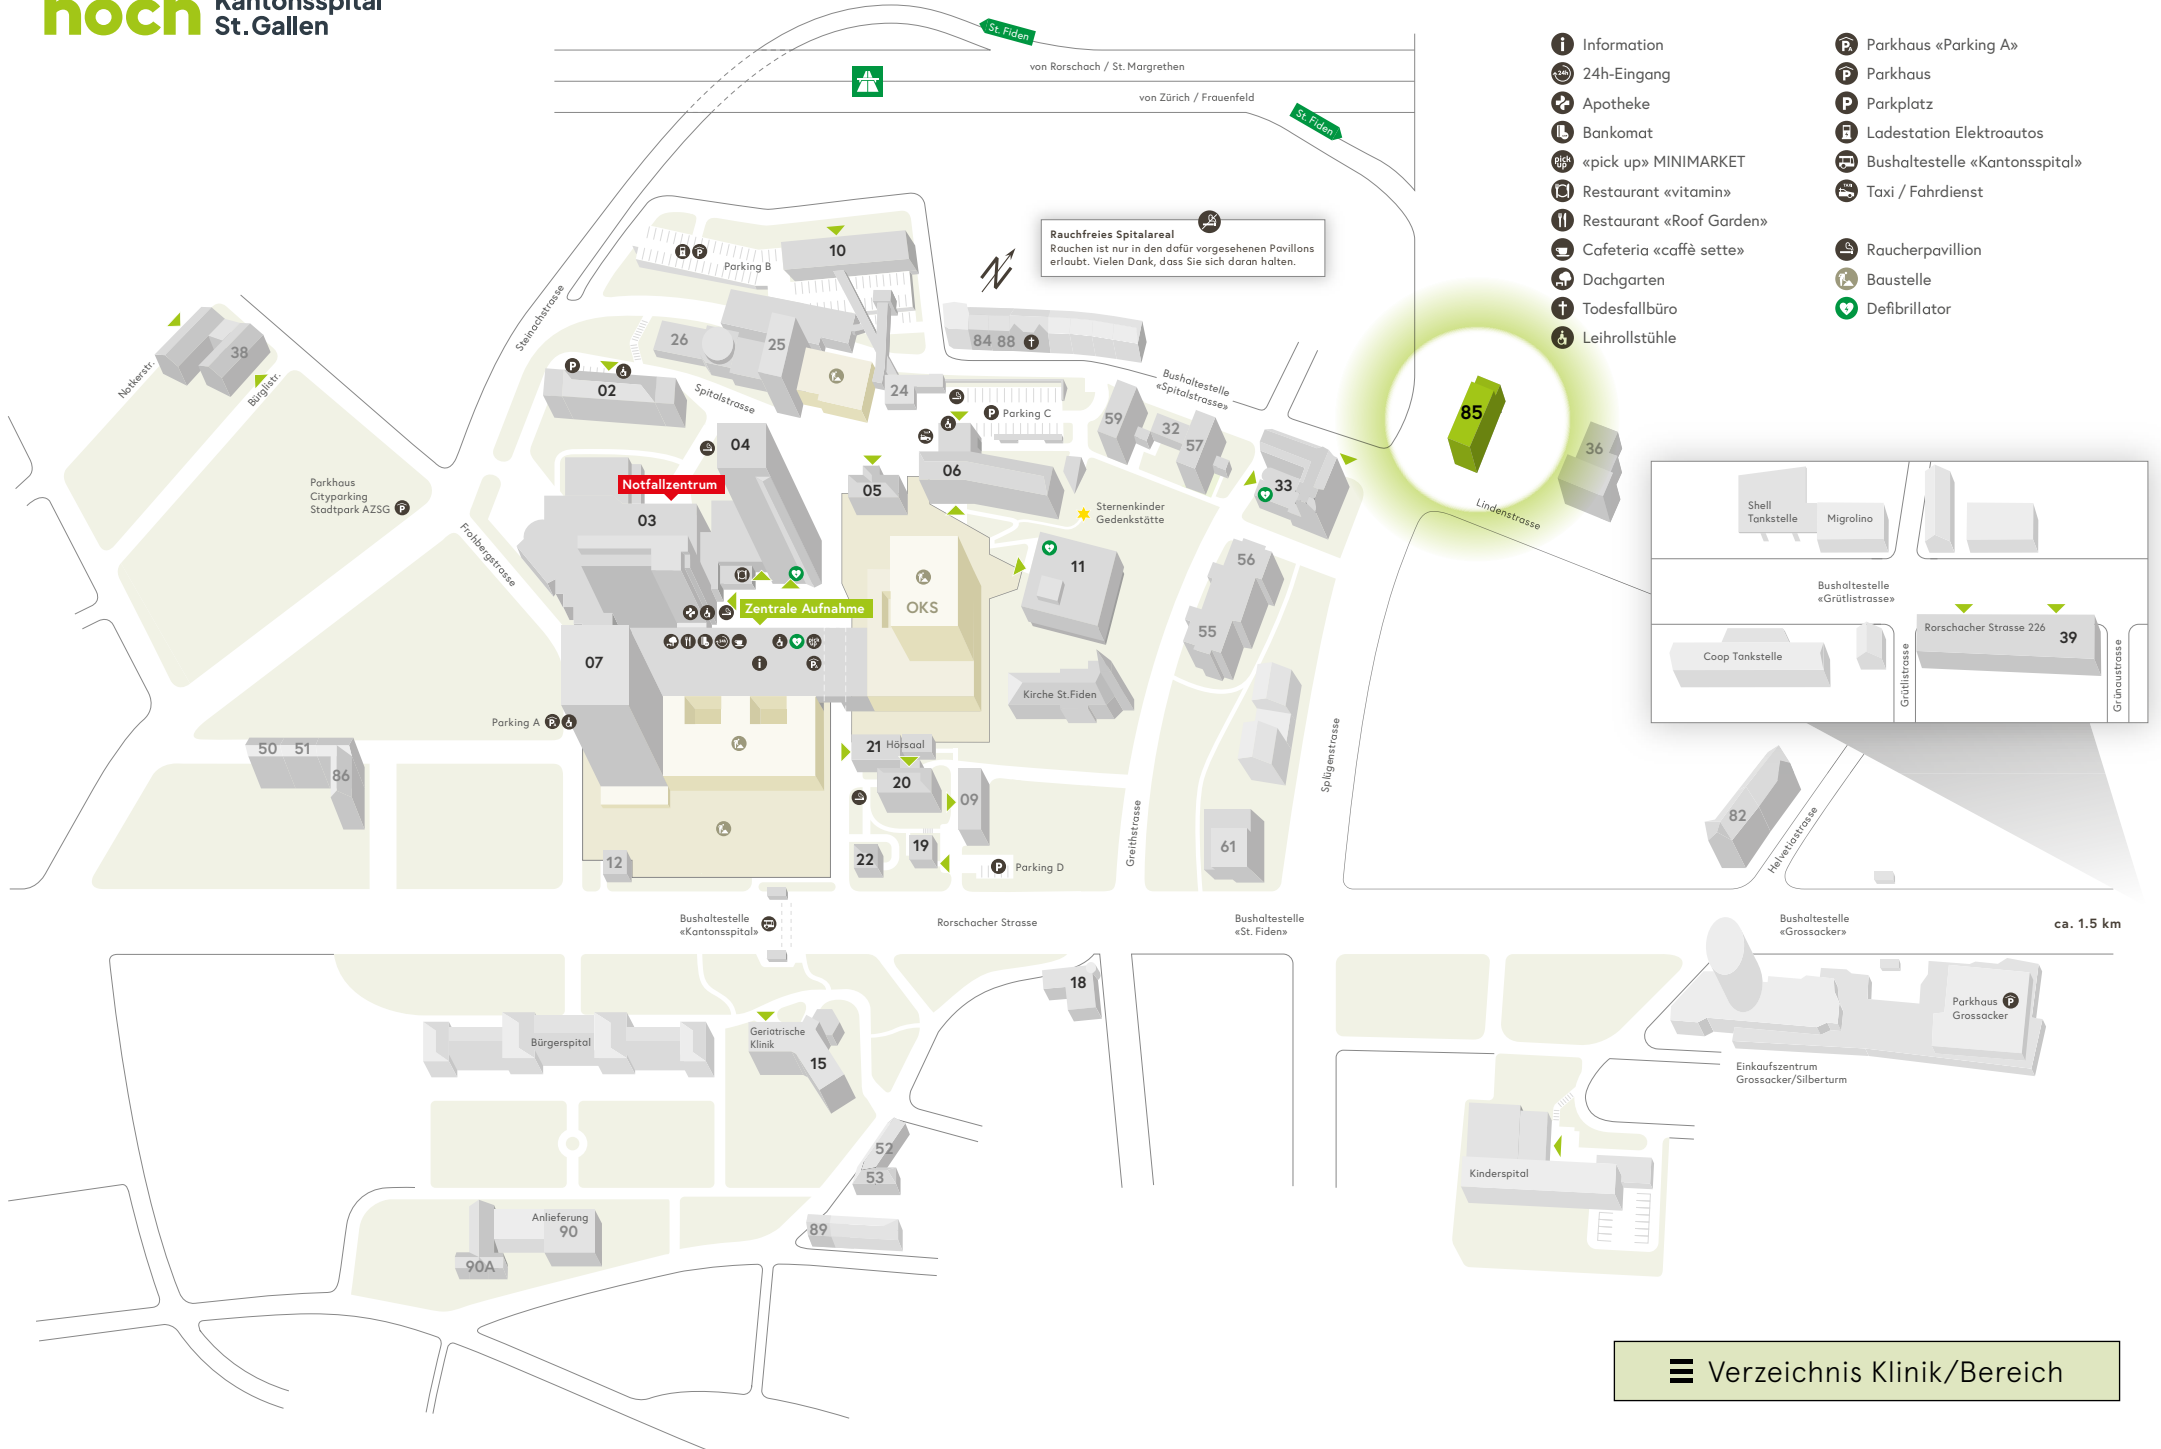

Rauchfreies Spitalareal
Rauchen ist nur in den dafür vorgesehenen Pavillons erlaubt. Vielen Dank, dass Sie sich daran halten.

Shell Tankstelle Migrolino

Bushaltestelle «Grütlistrasse»

Coop Tankstelle

Rorschacher Strasse 226 39

Grütlistrasse

Grünaustrasse

- Information
- 24h-Eingang
- Apotheke
- Bankomat
- «pick up» MINIMARKET
- Restaurant «vitamin»
- Restaurant «Roof Garden»
- Cafeteria «caffè sette»
- Dachgarten
- Todesfallbüro
- Leihrollstühle
- Parkhaus «Parking A»
- Parkhaus
- Parkplatz
- Ladestation Elektroautos
- Bushaltestelle «Kantonsspital»
- Taxi / Fahrdienst
- Raucherpavillon
- Baustelle
- Defibrillator

Rauchfreies Spitalareal
Rauchen ist nur in den dafür vorgesehenen Pavillons erlaubt. Vielen Dank, dass Sie sich daran halten.

ca. 1.5 km

- Information
- 24h-Eingang
- Apotheke
- Bankomat
- «pick up» MINIMARKET
- Restaurant «vitamin»
- Restaurant «Roof Garden»
- Cafeteria «caffè sette»
- Dachgarten
- Todesfallbüro
- Leihrollstühle
- Parkhaus «Parking A»
- Parkhaus
- Parkplatz
- Ladestation Elektroautos
- Bushaltestelle «Kantonsspital»
- Taxi / Fahrdienst
- Raucherpavillon
- Baustelle
- Defibrillator