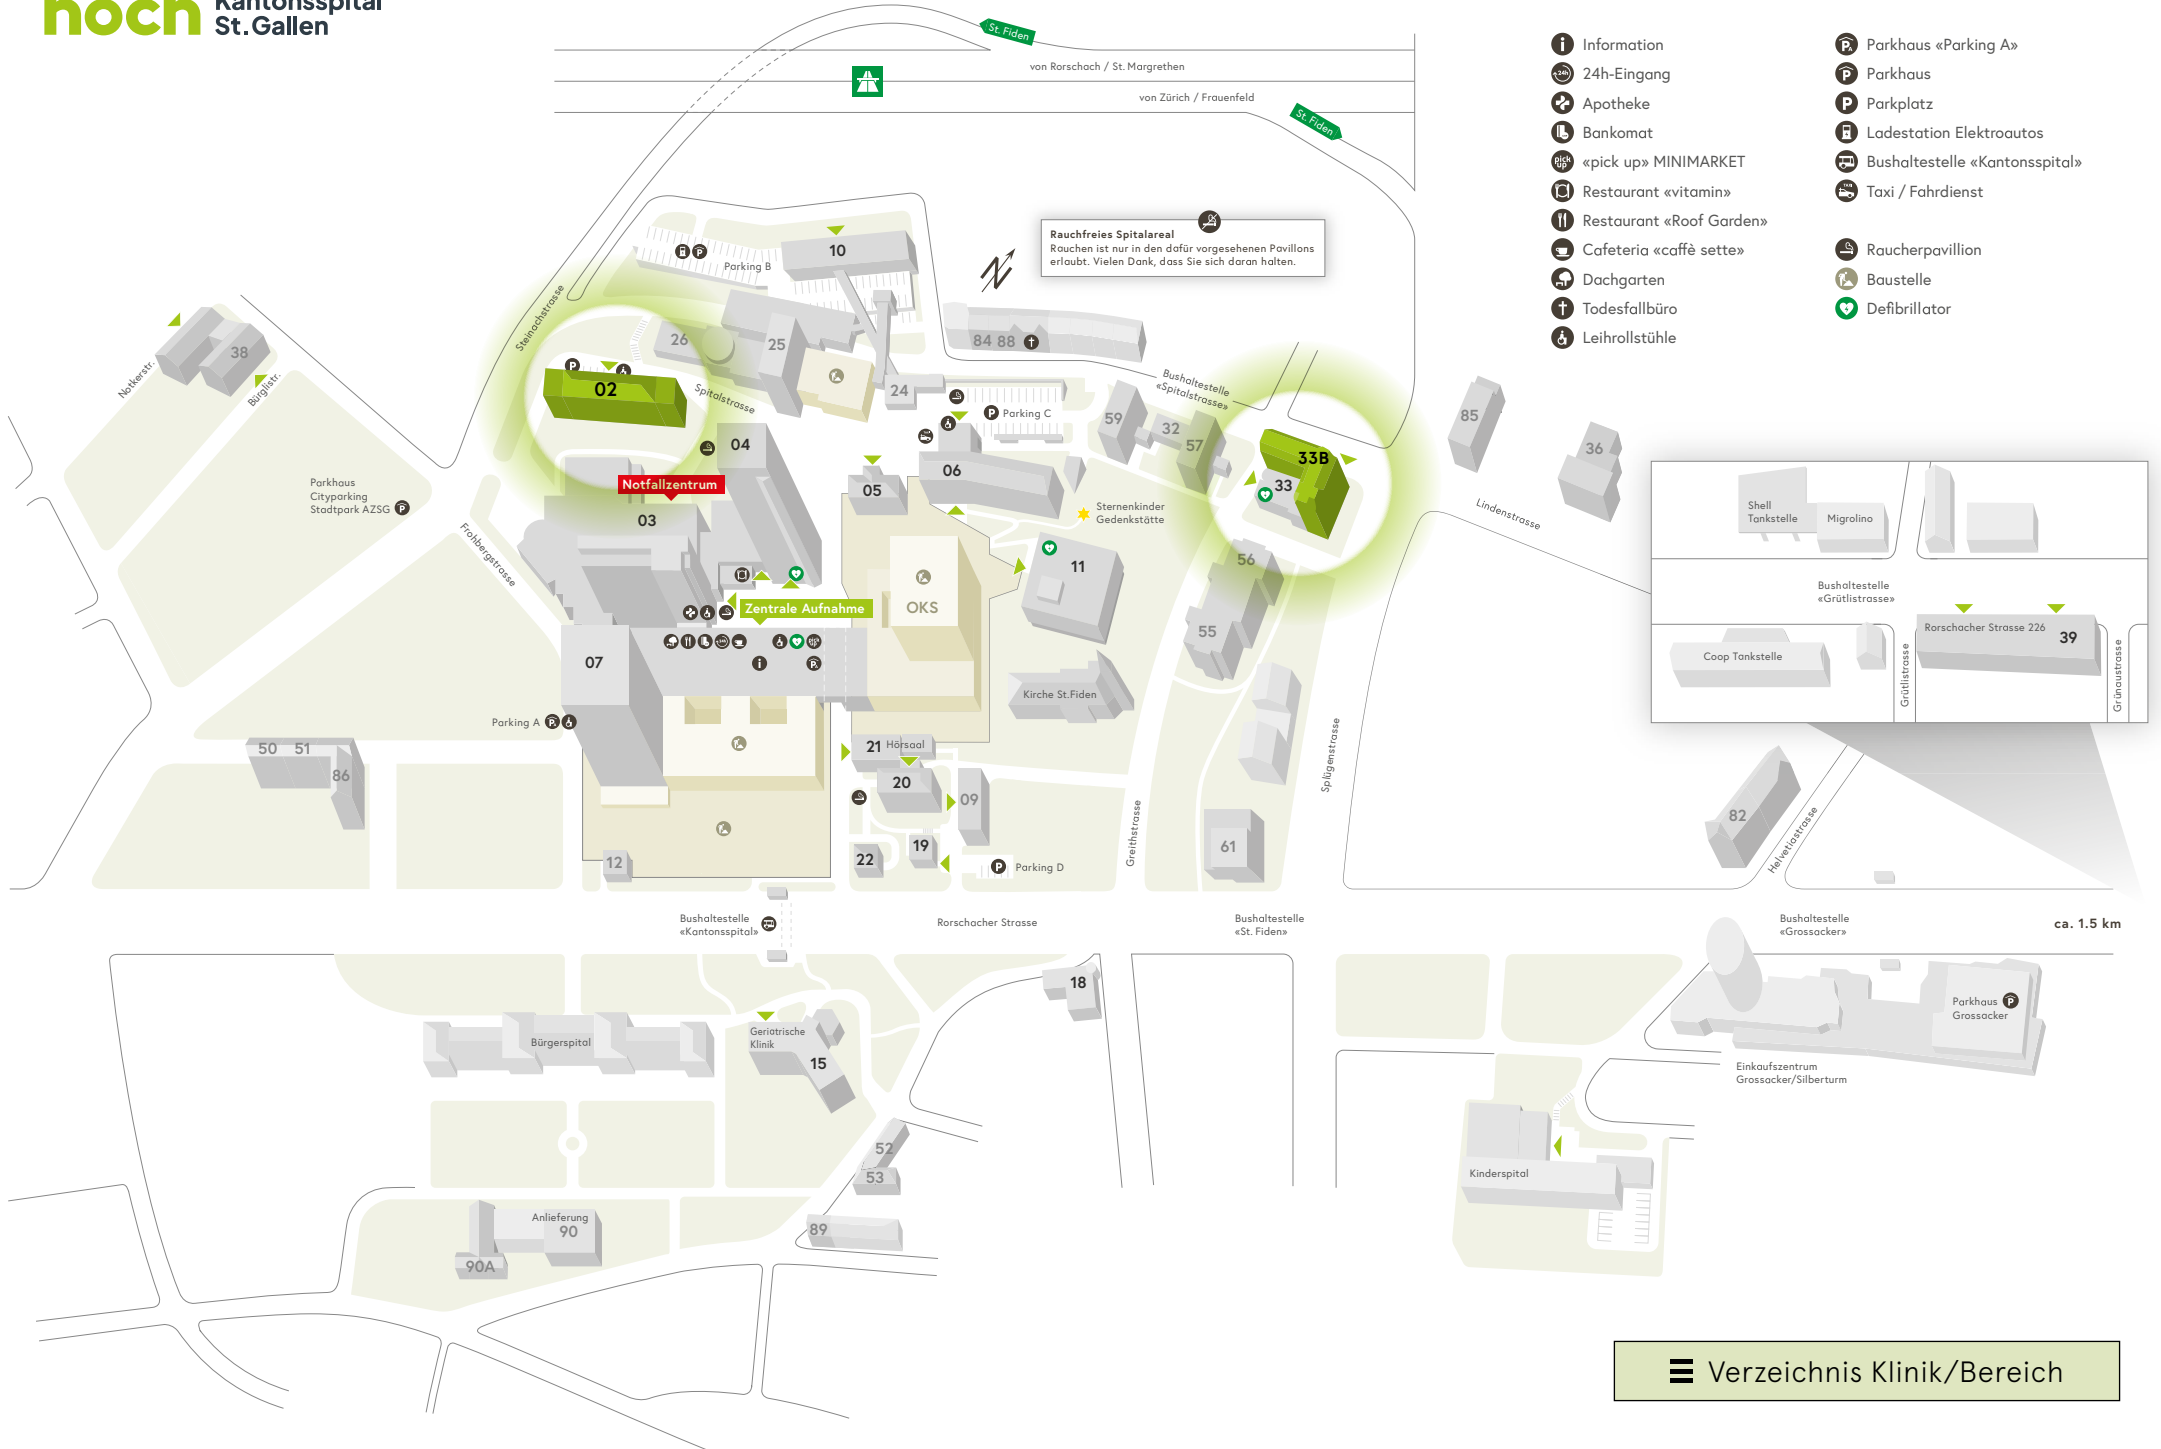

- Information
- 24h-Eingang
- Apotheke
- Bankomat
- «pick up» MINIMARKET
- Restaurant «vitamin»
- Restaurant «Roof Garden»
- Cafeteria «caffè sette»
- Dachgarten
- Todesfallbüro
- Leihrollstühle
- Parkhaus «Parking A»
- Parkhaus
- Parkplatz
- Ladestation Elektroautos
- Bushaltestelle «Kantonsspital»
- Taxi / Fahrdienst
- Raucherpavillon
- Baustelle
- Defibrillator