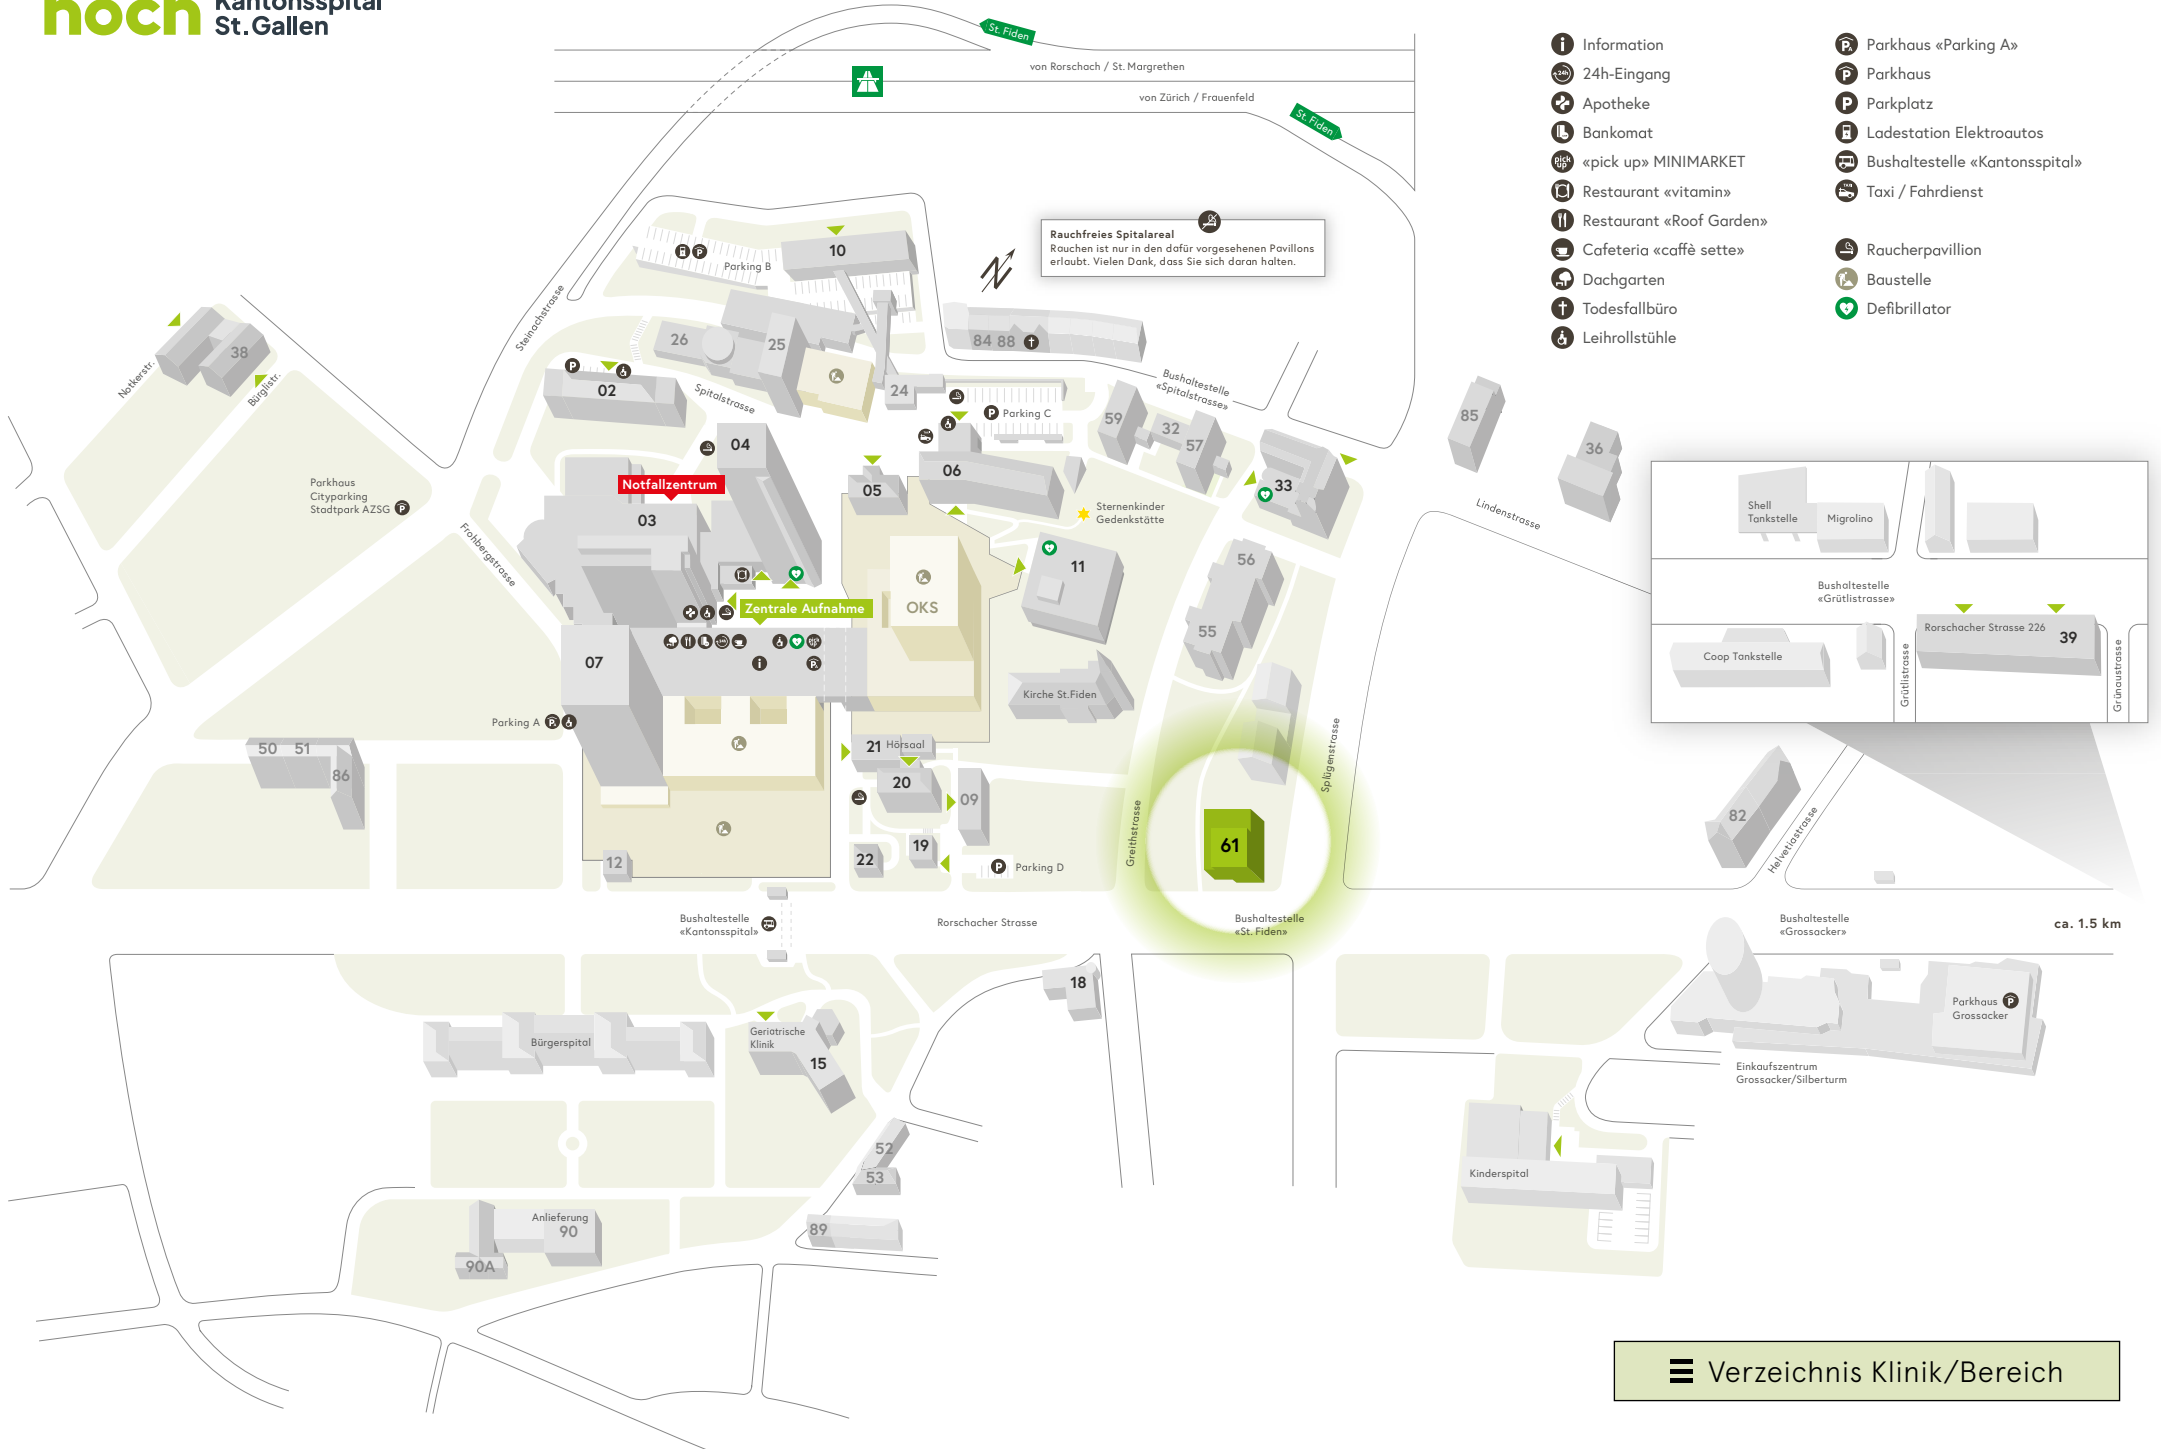

- Information
- 24h-Eingang
- Apotheke
- Bankomat
- «pick up» MINIMARKET
- Restaurant «vitamin»
- Restaurant «Roof Garden»
- Cafeteria «caffè sette»
- Dachgarten
- Todesfallbüro
- Leihrollstühle
- Parkhaus «Parking A»
- Parkhaus
- Parkplatz
- Ladestation Elektroautos
- Bushaltestelle «Kantonsspital»
- Taxi / Fahrdienst
- Raucherpavillon
- Baustelle
- Defibrillator

Rauchfreies Spitalareal
Rauchen ist nur in den dafür vorgesehenen Pavillons erlaubt. Vielen Dank, dass Sie sich daran halten.

Shell Tankstelle Migrolino

Bushaltestelle «Grütlistrasse»

Coop Tankstelle

Rorschacher Strasse 226 39

Grütlistrasse

Grünaustrasse