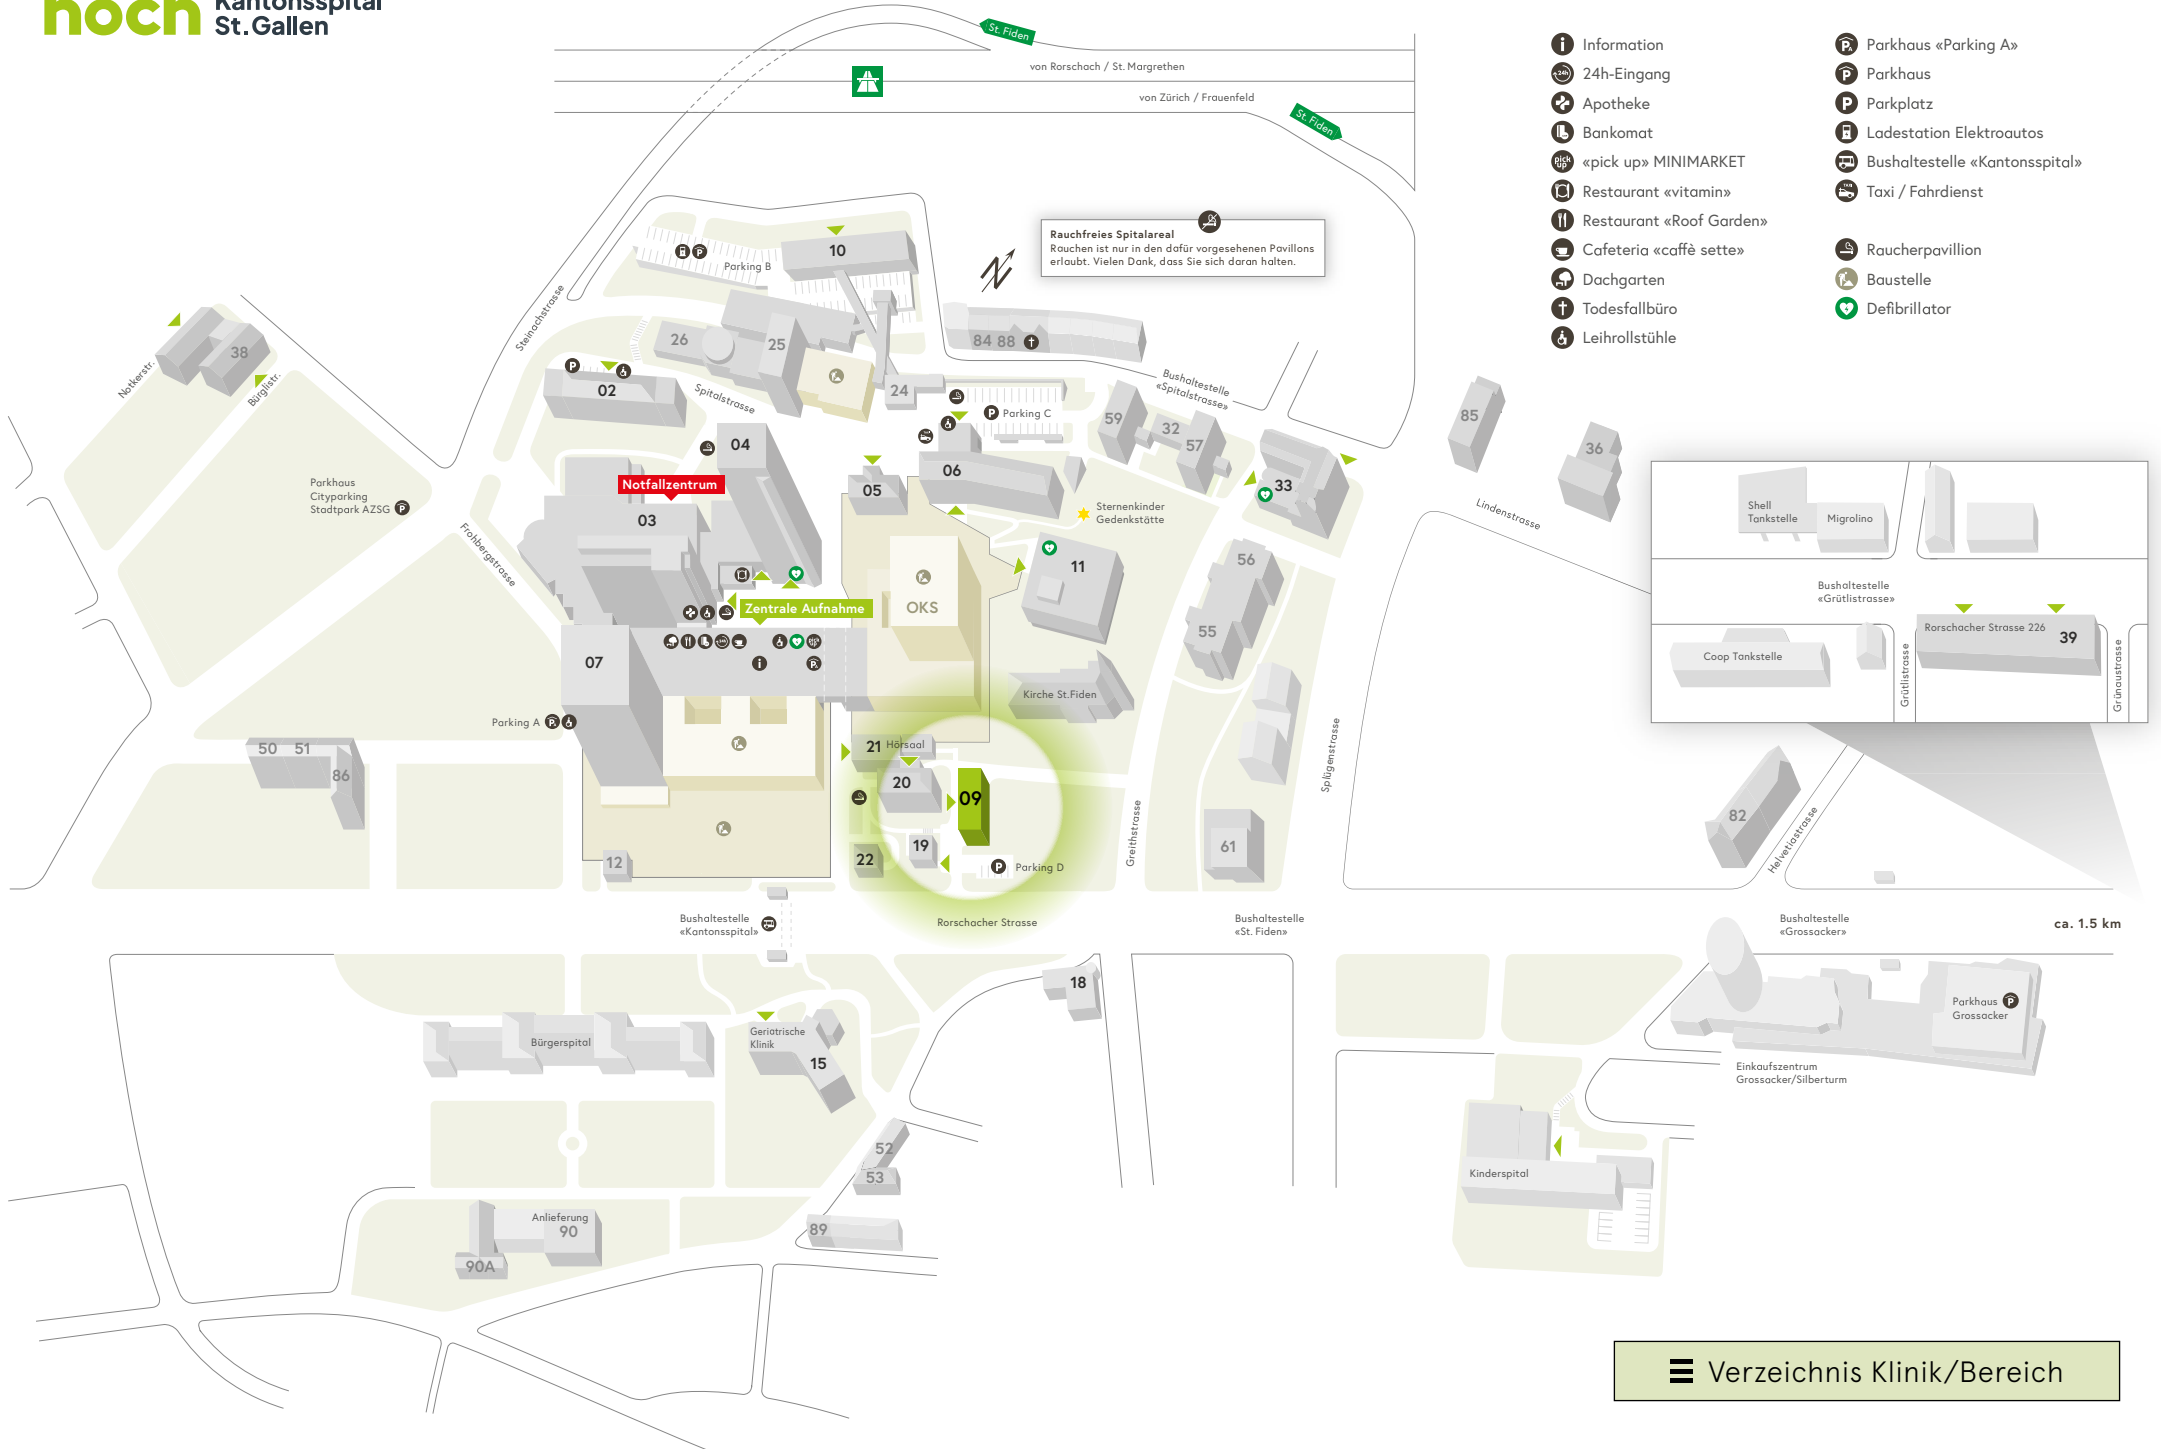

- Information
- 24h-Eingang
- Apotheke
- Bankomat
- «pick up» MINIMARKET
- Restaurant «vitamin»
- Restaurant «Roof Garden»
- Cafeteria «caffè sette»
- Dachgarten
- Todesfallbüro
- Leihrollstühle
- Parkhaus «Parking A»
- Parkhaus
- Parkplatz
- Ladestation Elektroautos
- Bushaltestelle «Kantonsspital»
- Taxi / Fahrdienst
- Raucherpavillon
- Baustelle
- Defibrillator