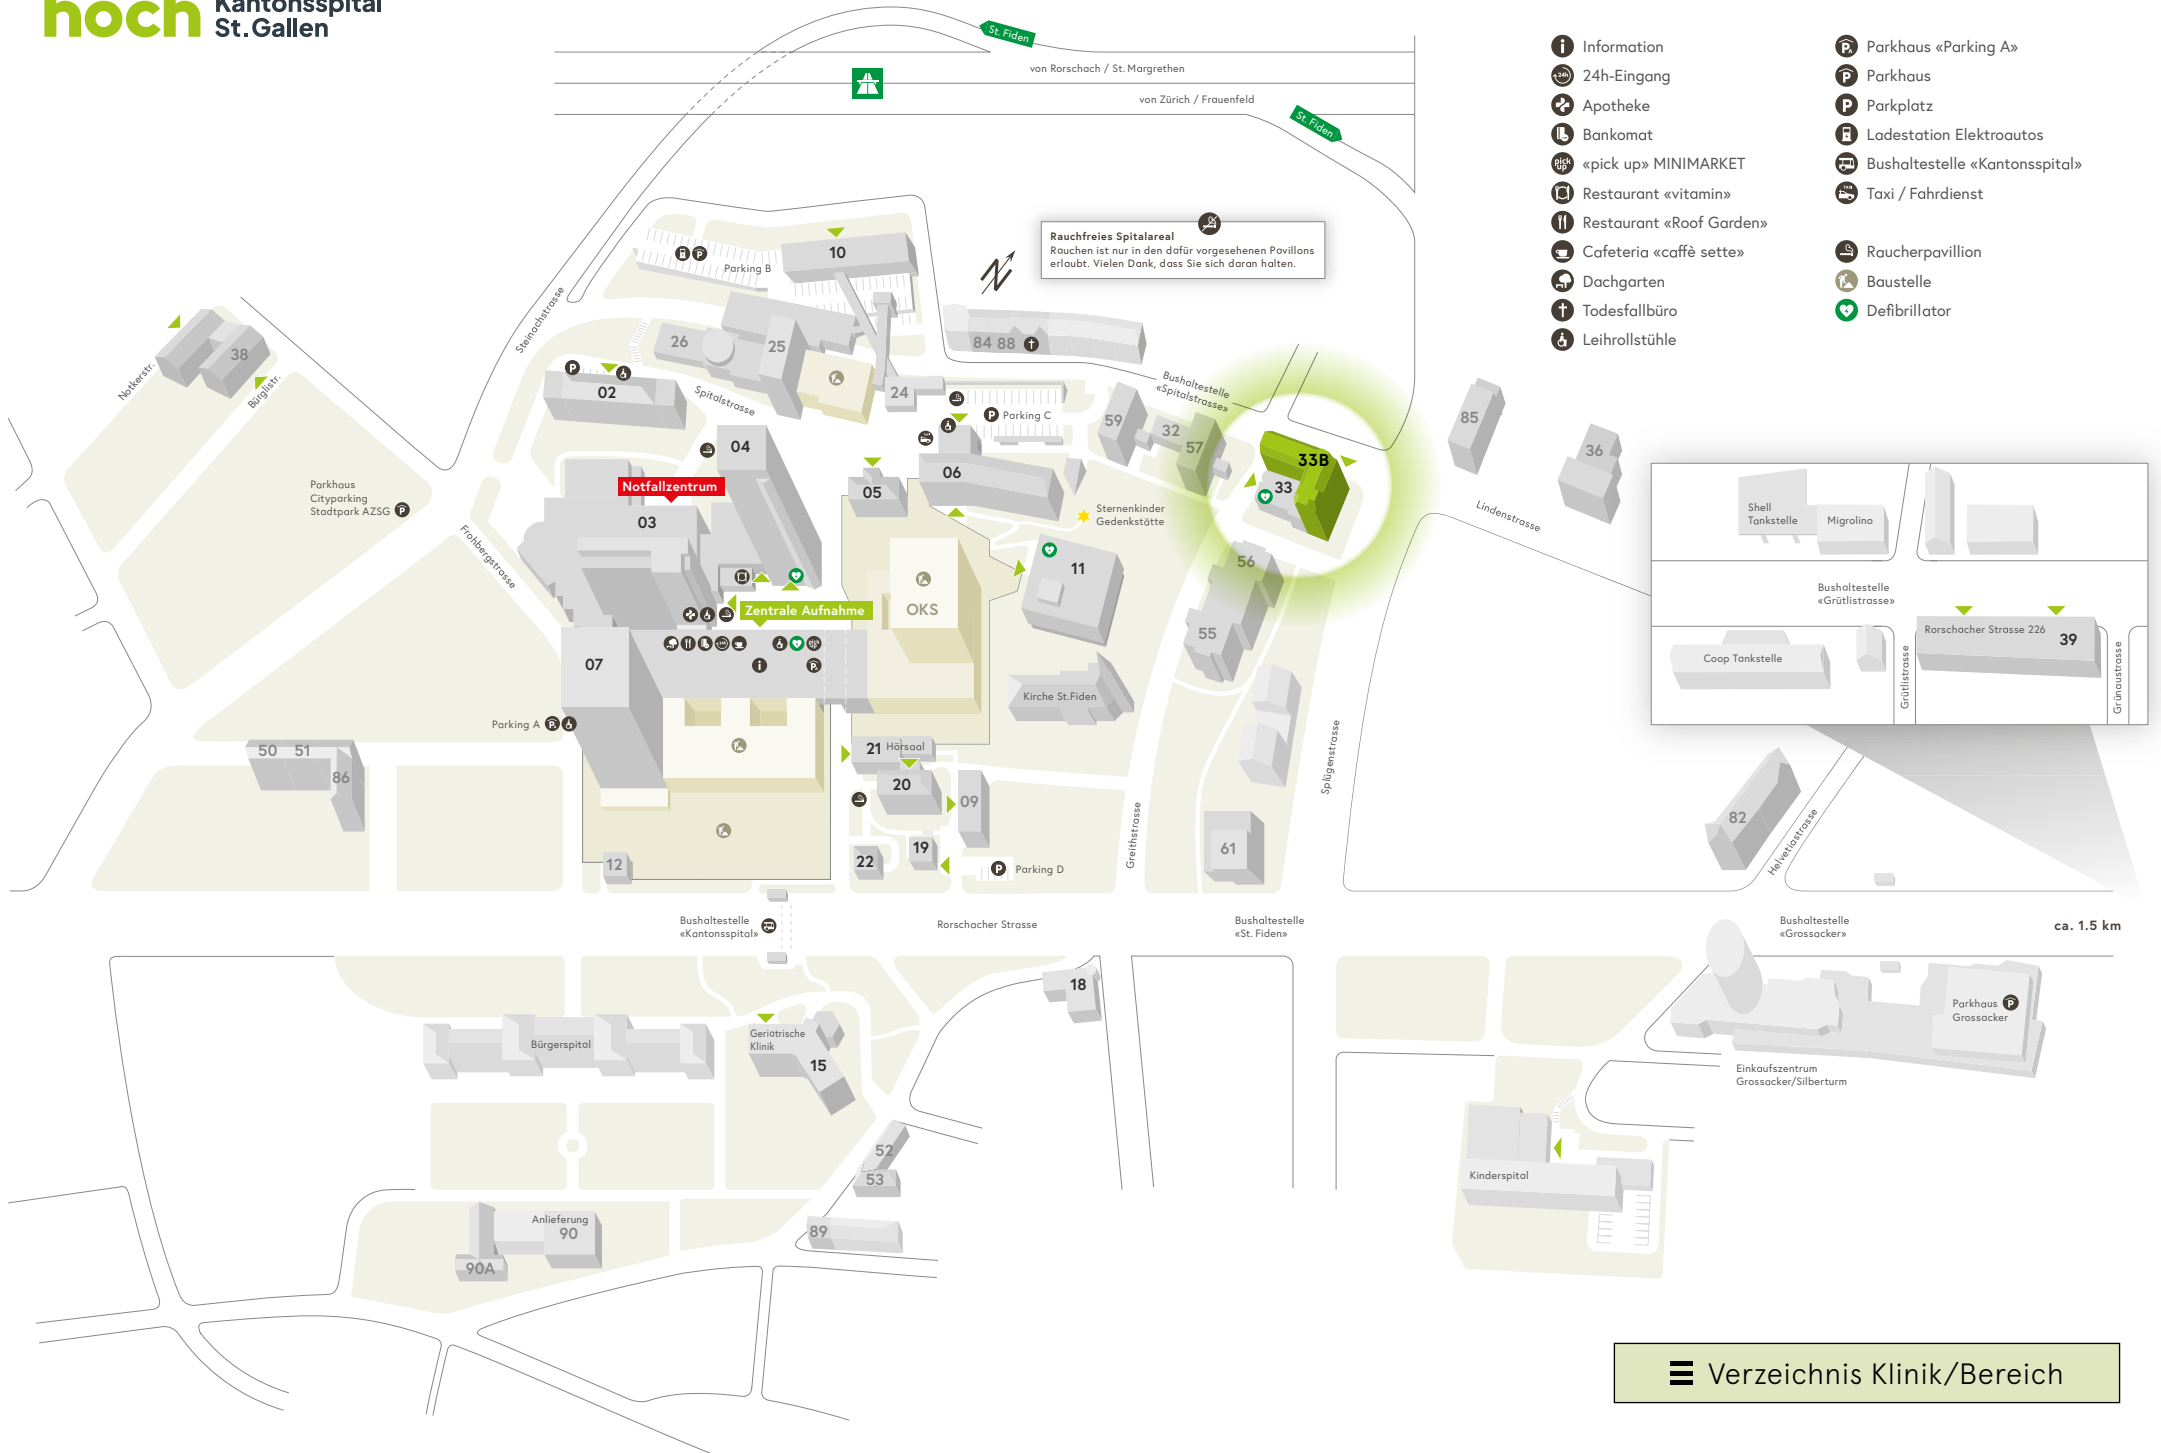

- Information
- 24h-Eingang
- Apotheke
- Bankomat
- «pick up» MINIMARKET
- Restaurant «vitamin»
- Restaurant «Roof Garden»
- Cafeteria «caffè sette»
- Dachgarten
- Todesfallbüro
- Leihrollstühle
- Parkhaus «Parking A»
- Parkhaus
- Parkplatz
- Ladestation Elektroautos
- Bushaltestelle «Kantonsspital»
- Taxi / Fahrdienst
- Raucherpavillon
- Baustelle
- Defibrillator