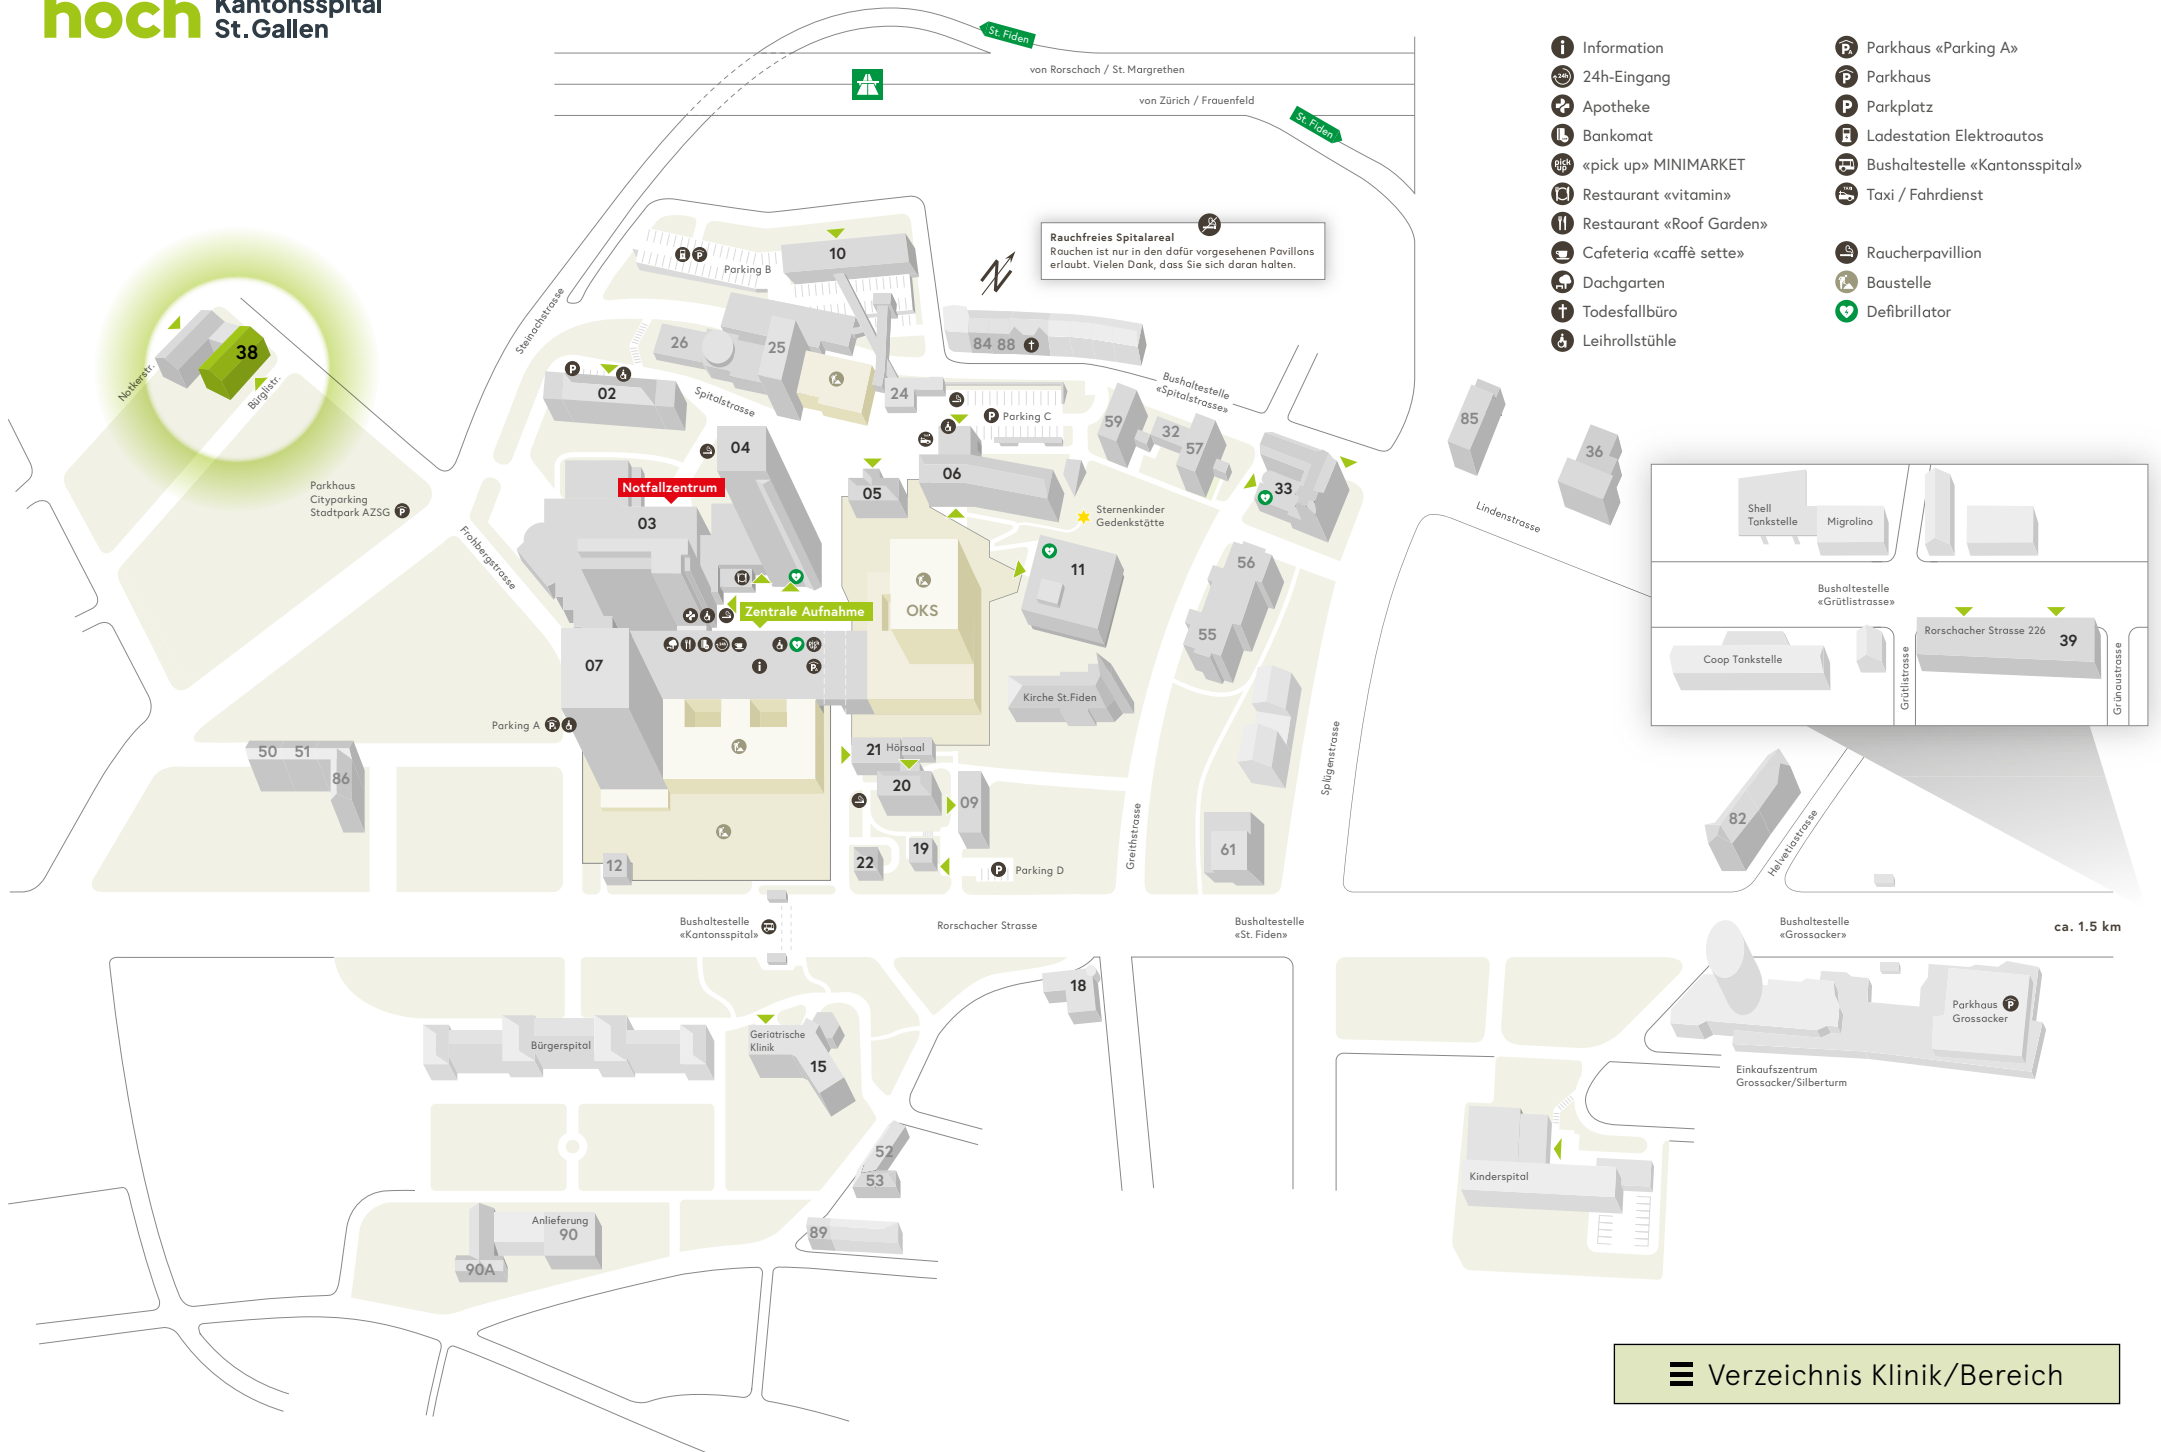

- Information
- 24h-Eingang
- Apotheke
- Bankomat
- «pick up» MINIMARKET
- Restaurant «vitamin»
- Restaurant «Roof Garden»
- Cafeteria «caffè sette»
- Dachgarten
- Todesfallbüro
- Leihrollstühle
- Parkhaus «Parking A»
- Parkhaus
- Parkplatz
- Ladestation Elektroautos
- Bushaltestelle «Kantonsspital»
- Taxi / Fahrdienst
- Raucherpavillon
- Baustelle
- Defibrillator

Rauchfreies Spitalareal
Rouchen ist nur in den dafür vorgesehenen Pavillons erlaubt. Vielen Dank, dass Sie sich daran halten.

Shell Tankstelle Migrolino

Bushaltestelle «Grütlistrasse»

Coop Tankstelle

Rorschacher Strasse 226 39

Grütlistrasse

Grünaustrasse