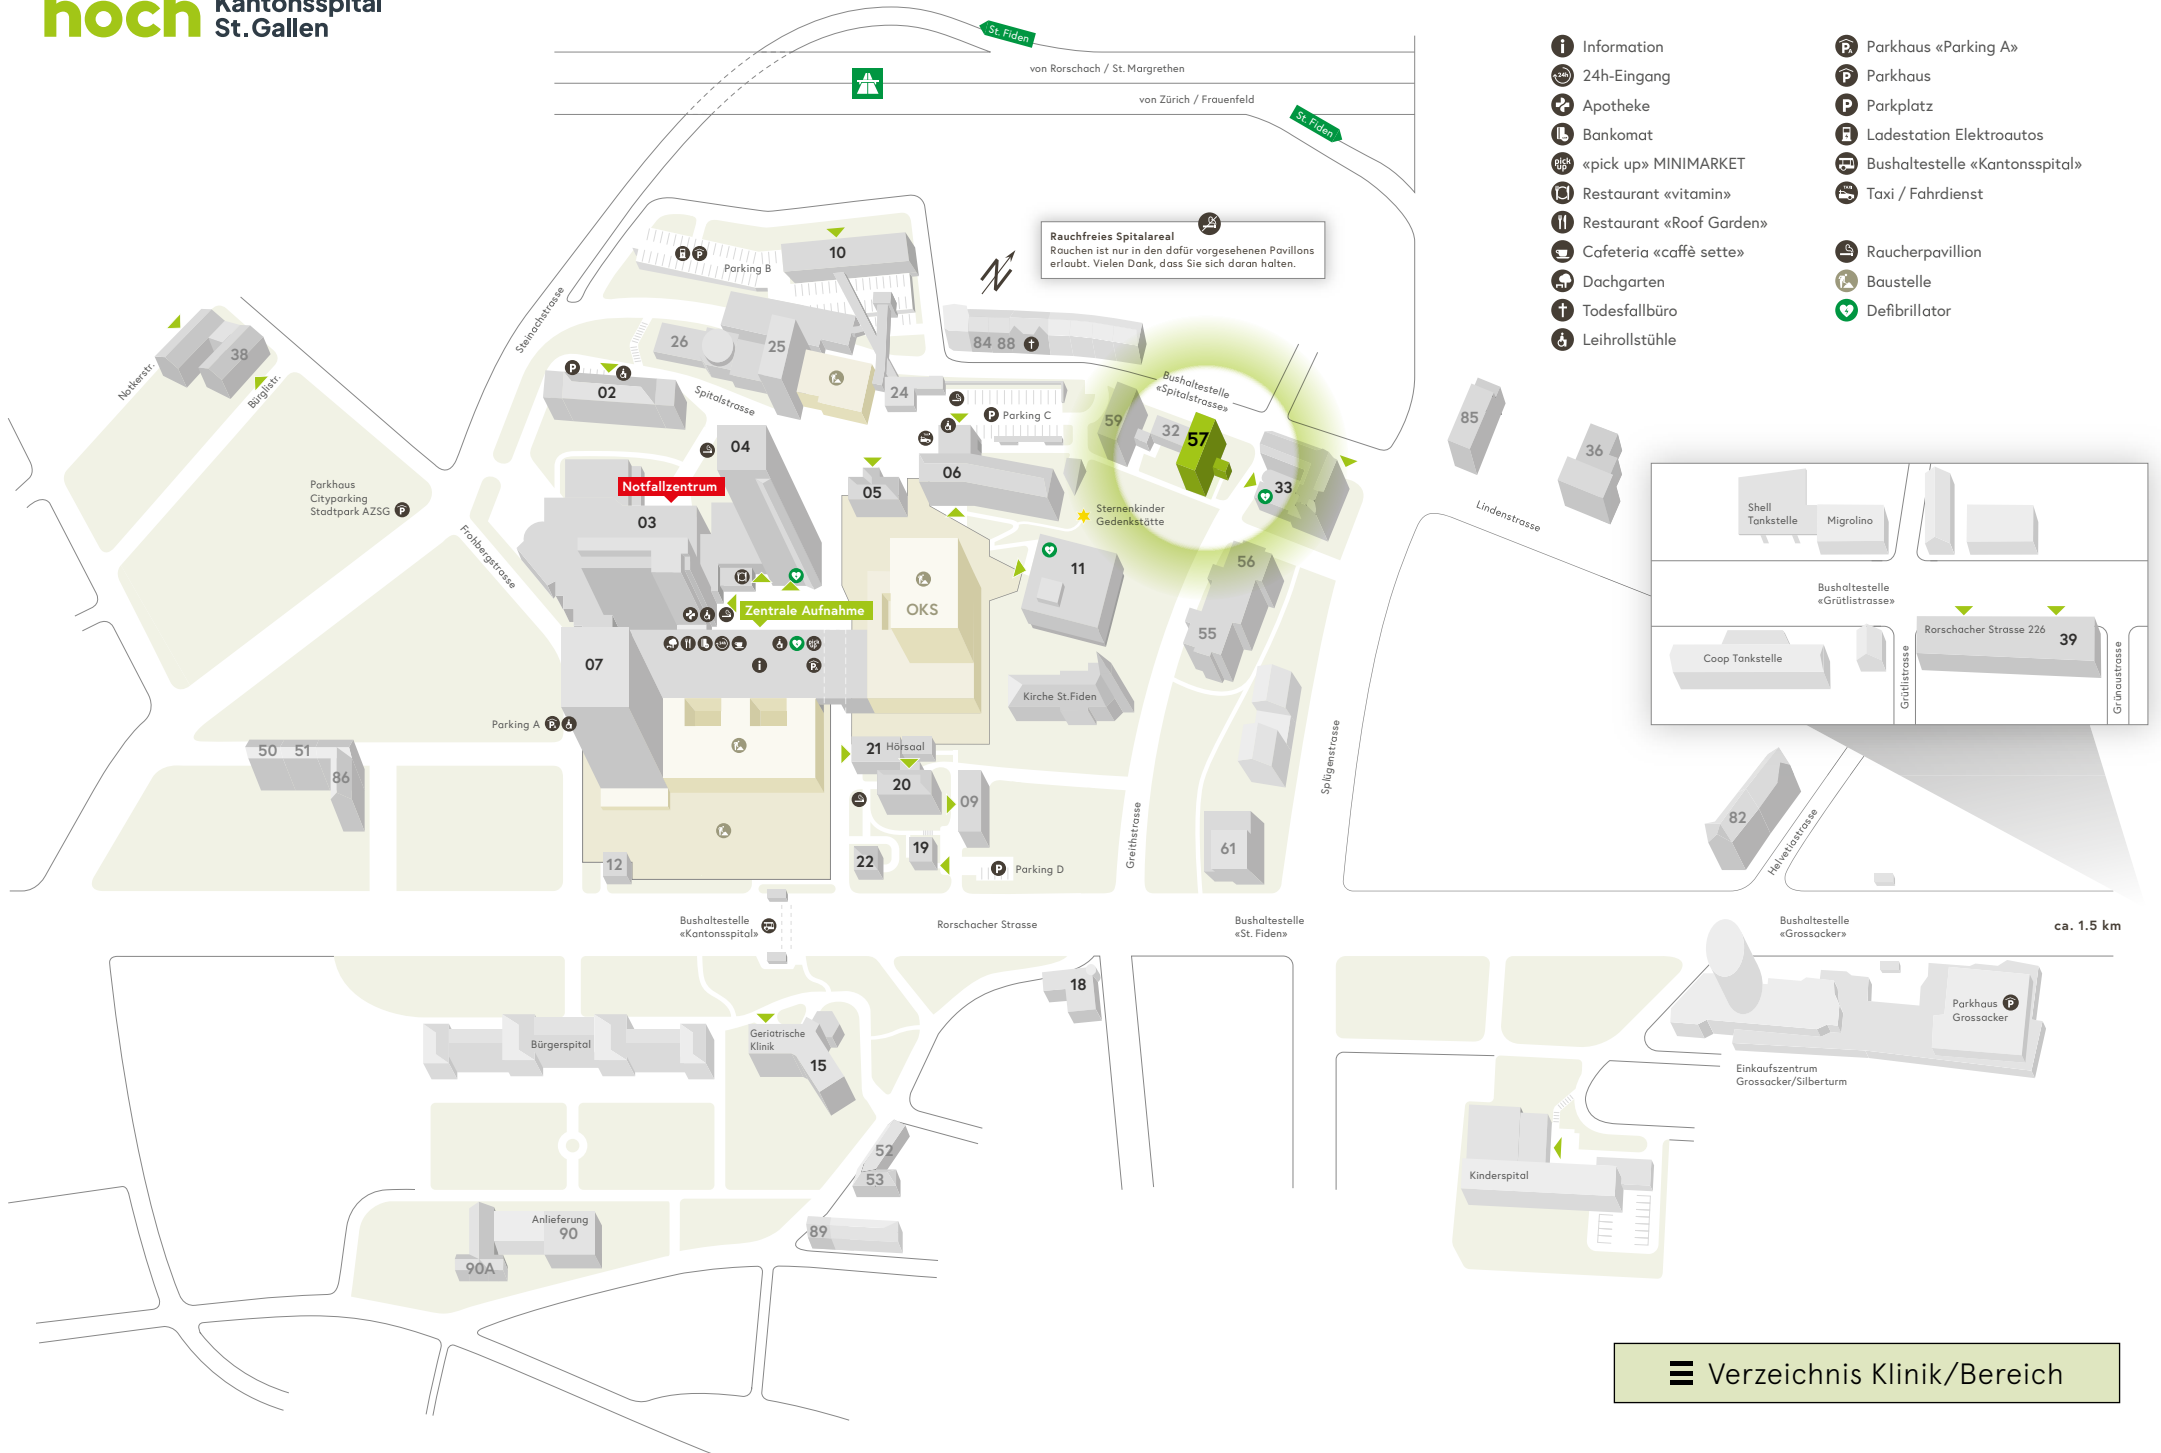

- Information
- 24h-Eingang
- Apotheke
- Bankomat
- «pick up» MINIMARKET
- Restaurant «vitamin»
- Restaurant «Roof Garden»
- Cafeteria «caffè sette»
- Dachgarten
- Todesfallbüro
- Leihrollstühle
- Parkhaus «Parking A»
- Parkhaus
- Parkplatz
- Ladestation Elektroautos
- Bushaltestelle «Kantonsspital»
- Taxi / Fahrdienst
- Raucherpavillon
- Baustelle
- Defibrillator