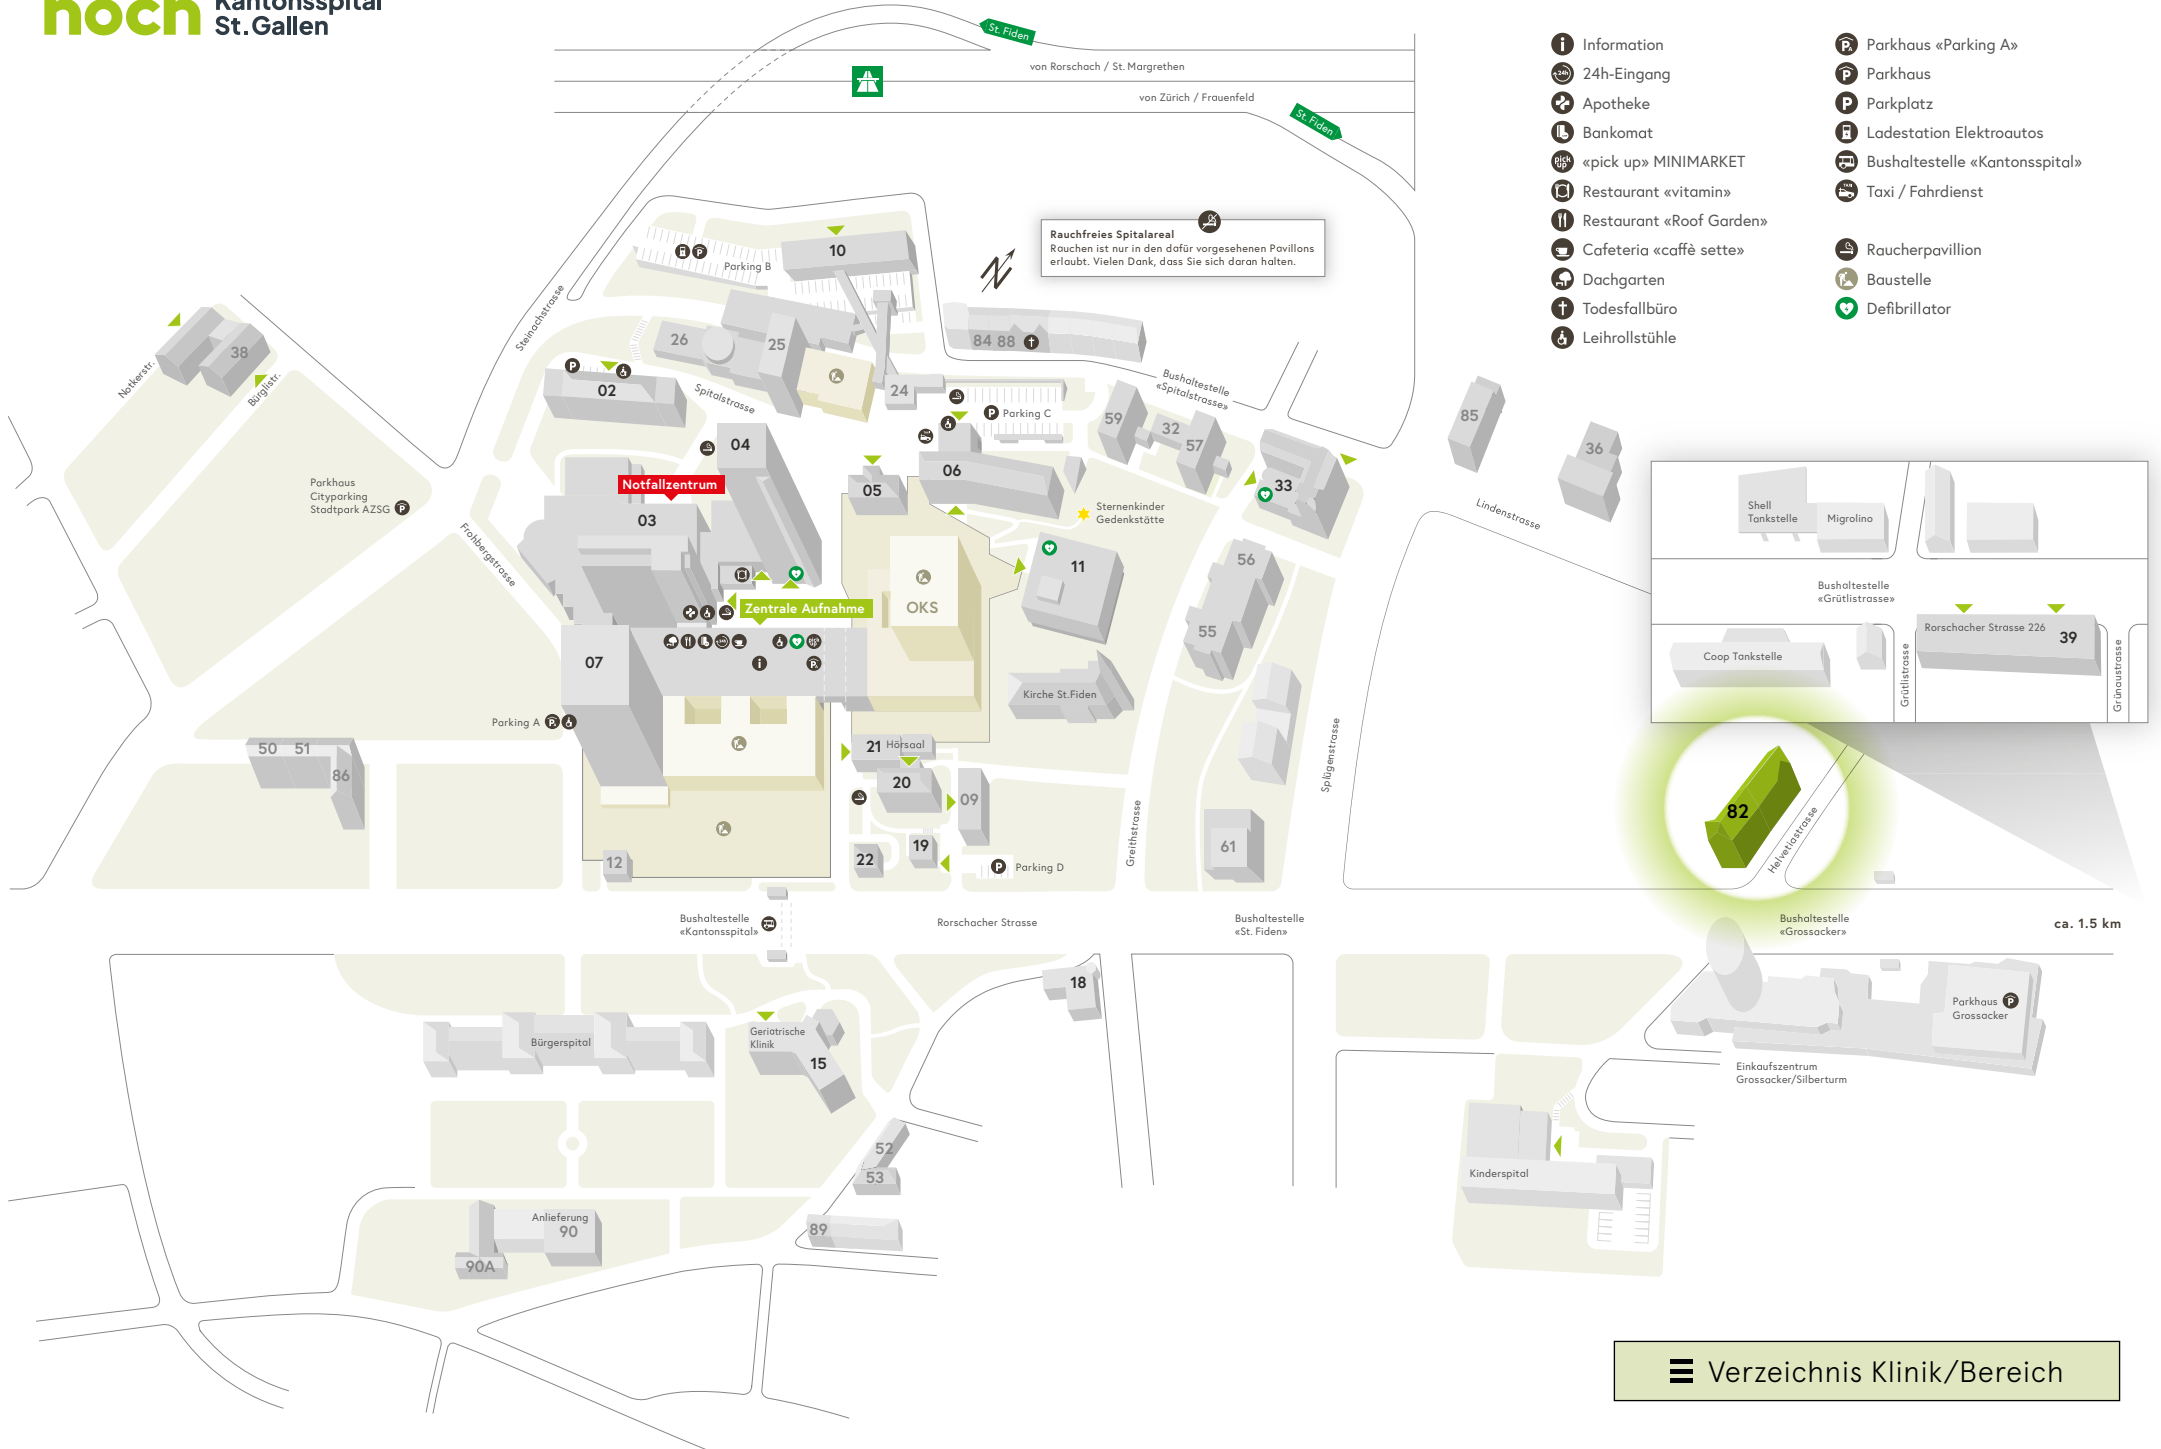

- Information
- 24h-Eingang
- Apotheke
- Bankomat
- «pick up» MINIMARKET
- Restaurant «vitamin»
- Restaurant «Roof Garden»
- Cafeteria «caffè sette»
- Dachgarten
- Todesfallbüro
- Leihrollstühle
- Parkhaus «Parking A»
- Parkhaus
- Parkplatz
- Ladestation Elektroautos
- Bushaltestelle «Kantonsspital»
- Taxi / Fahrdienst
- Raucherpavillon
- Baustelle
- Defibrillator

Rauchfreies Spitalareal
Rauchen ist nur in den dafür vorgesehenen Pavillons erlaubt. Vielen Dank, dass Sie sich daran halten.