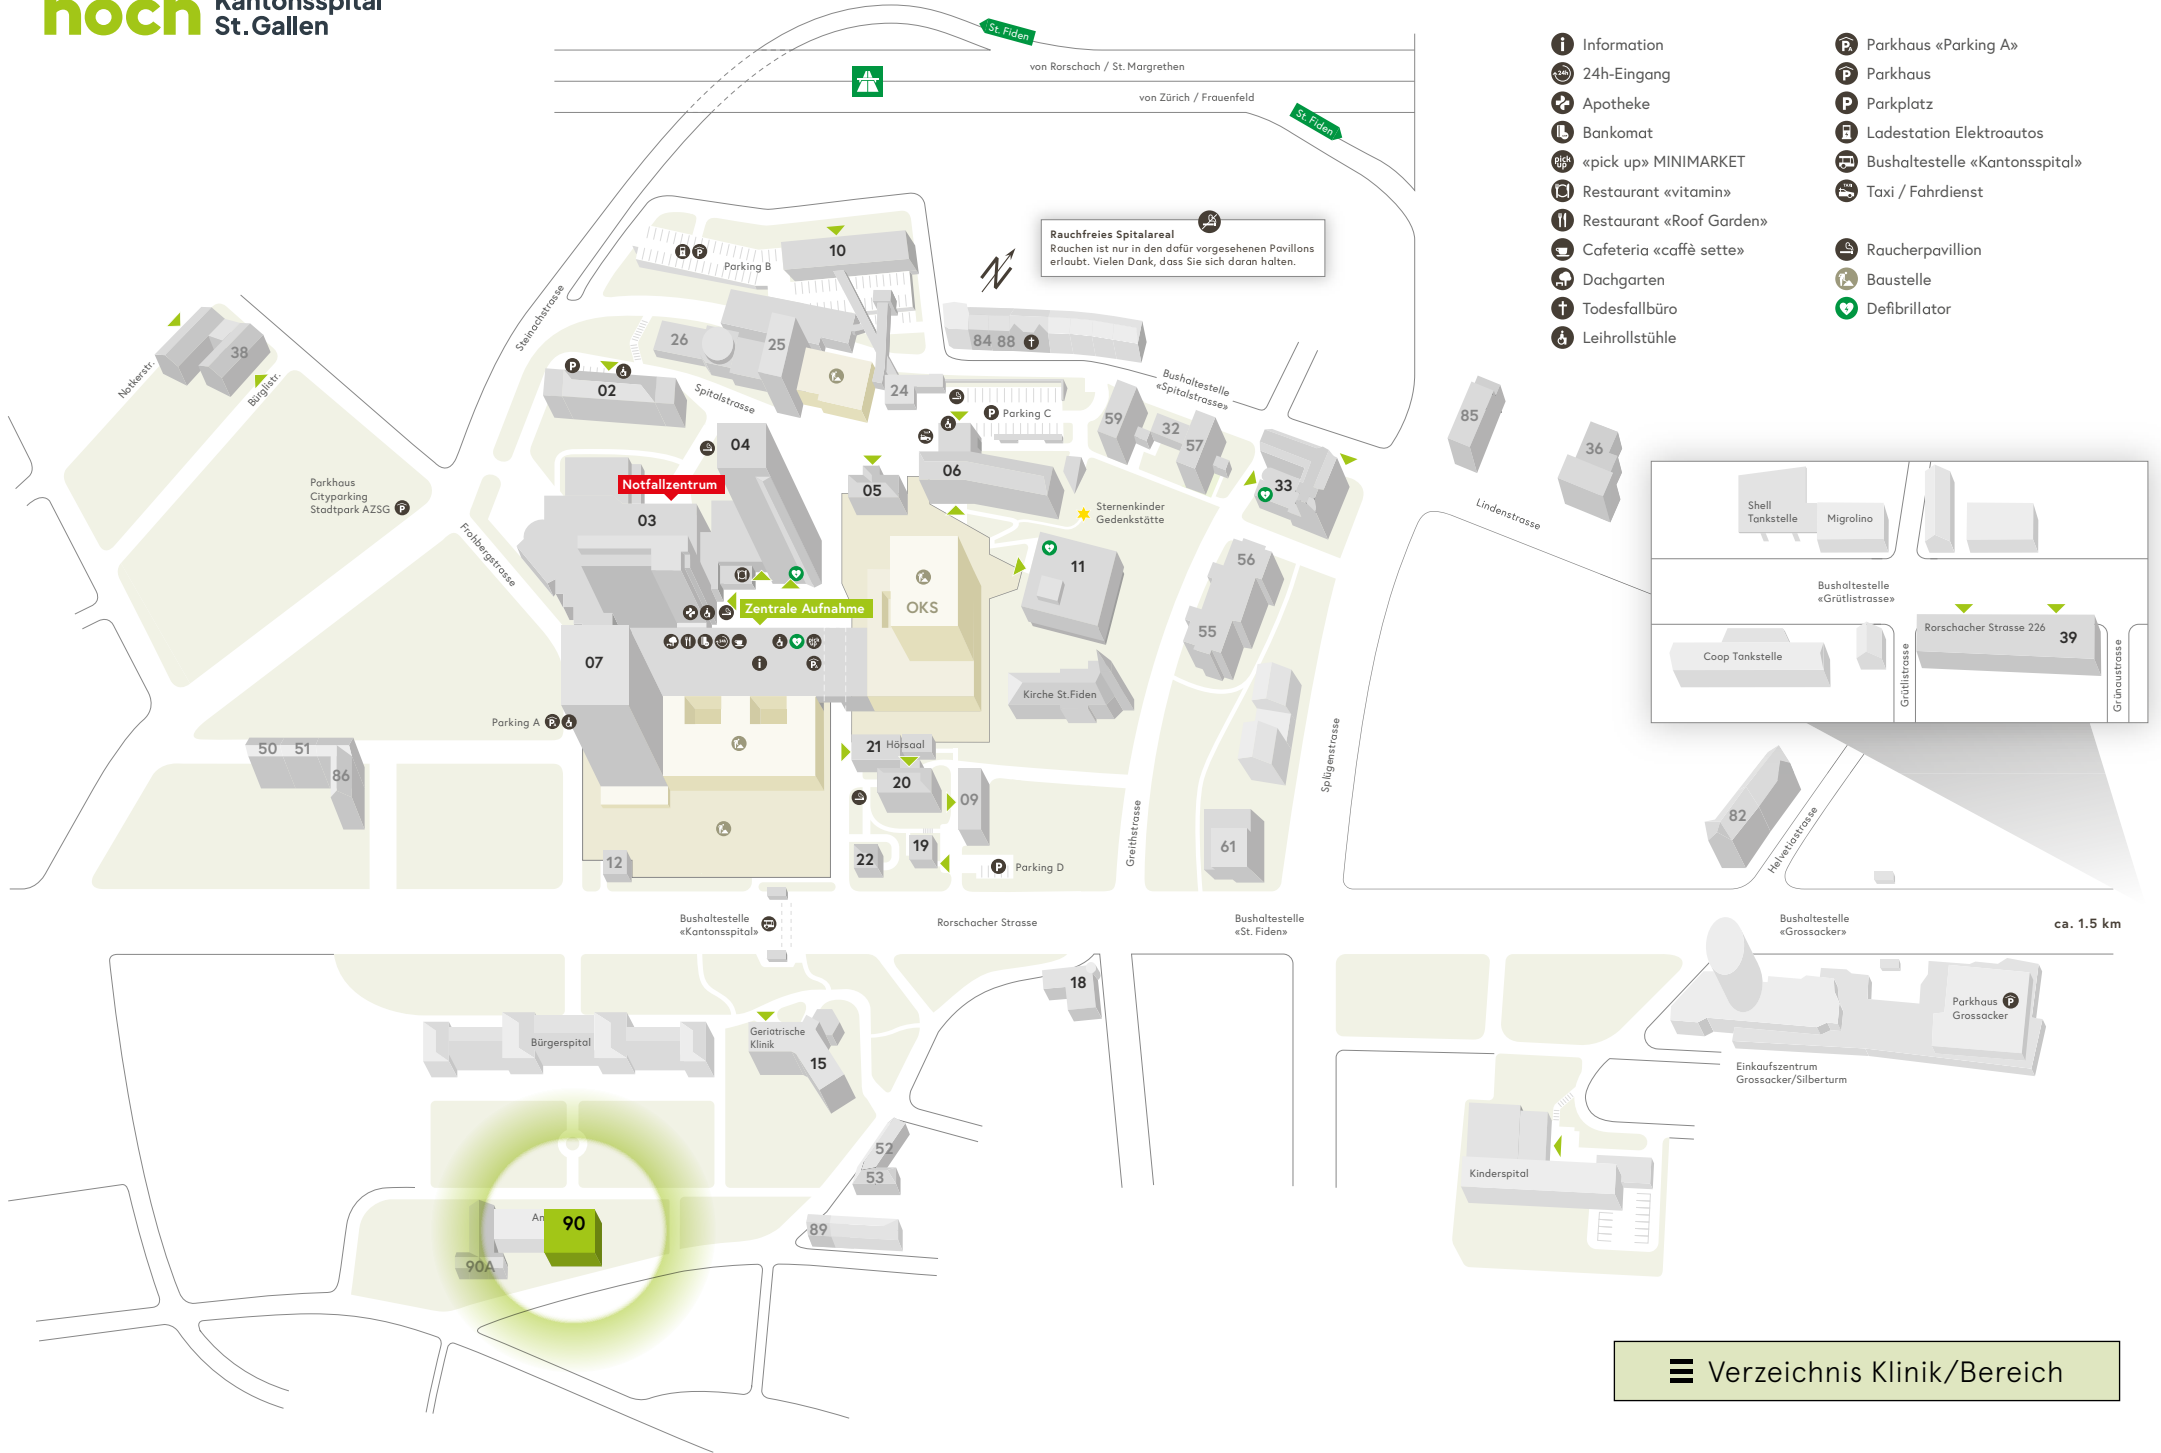

Rauchfreies Spitalareal
Rauchen ist nur in den dafür vorgesehenen Pavillons erlaubt. Vielen Dank, dass Sie sich daran halten.

ca. 1.5 km

- Information
- 24h-Eingang
- Apotheke
- Bankomat
- «pick up» MINIMARKET
- Restaurant «vitamin»
- Restaurant «Roof Garden»
- Cafeteria «caffè sette»
- Dachgarten
- Todesfallbüro
- Leihrollstühle
- Parkhaus «Parking A»
- Parkhaus
- Parkplatz
- Ladestation Elektroautos
- Bushaltestelle «Kantonsspital»
- Taxi / Fahrdienst
- Raucherpavillon
- Baustelle
- Defibrillator

Rauchfreies Spitalareal
Rauchen ist nur in den dafür vorgesehenen Pavillons erlaubt. Vielen Dank, dass Sie sich daran halten.

- Information
- 24h-Eingang
- Apotheke
- Bankomat
- «pick up» MINIMARKET
- Restaurant «vitamin»
- Restaurant «Roof Garden»
- Cafeteria «caffè sette»
- Dachgarten
- Todesfallbüro
- Leihrollstühle
- Parkhaus «Parking A»
- Parkhaus
- Parkplatz
- Ladestation Elektroautos
- Bushaltestelle «Kantonsspital»
- Taxi / Fahrdienst
- Raucherpavillon
- Baustelle
- Defibrillator