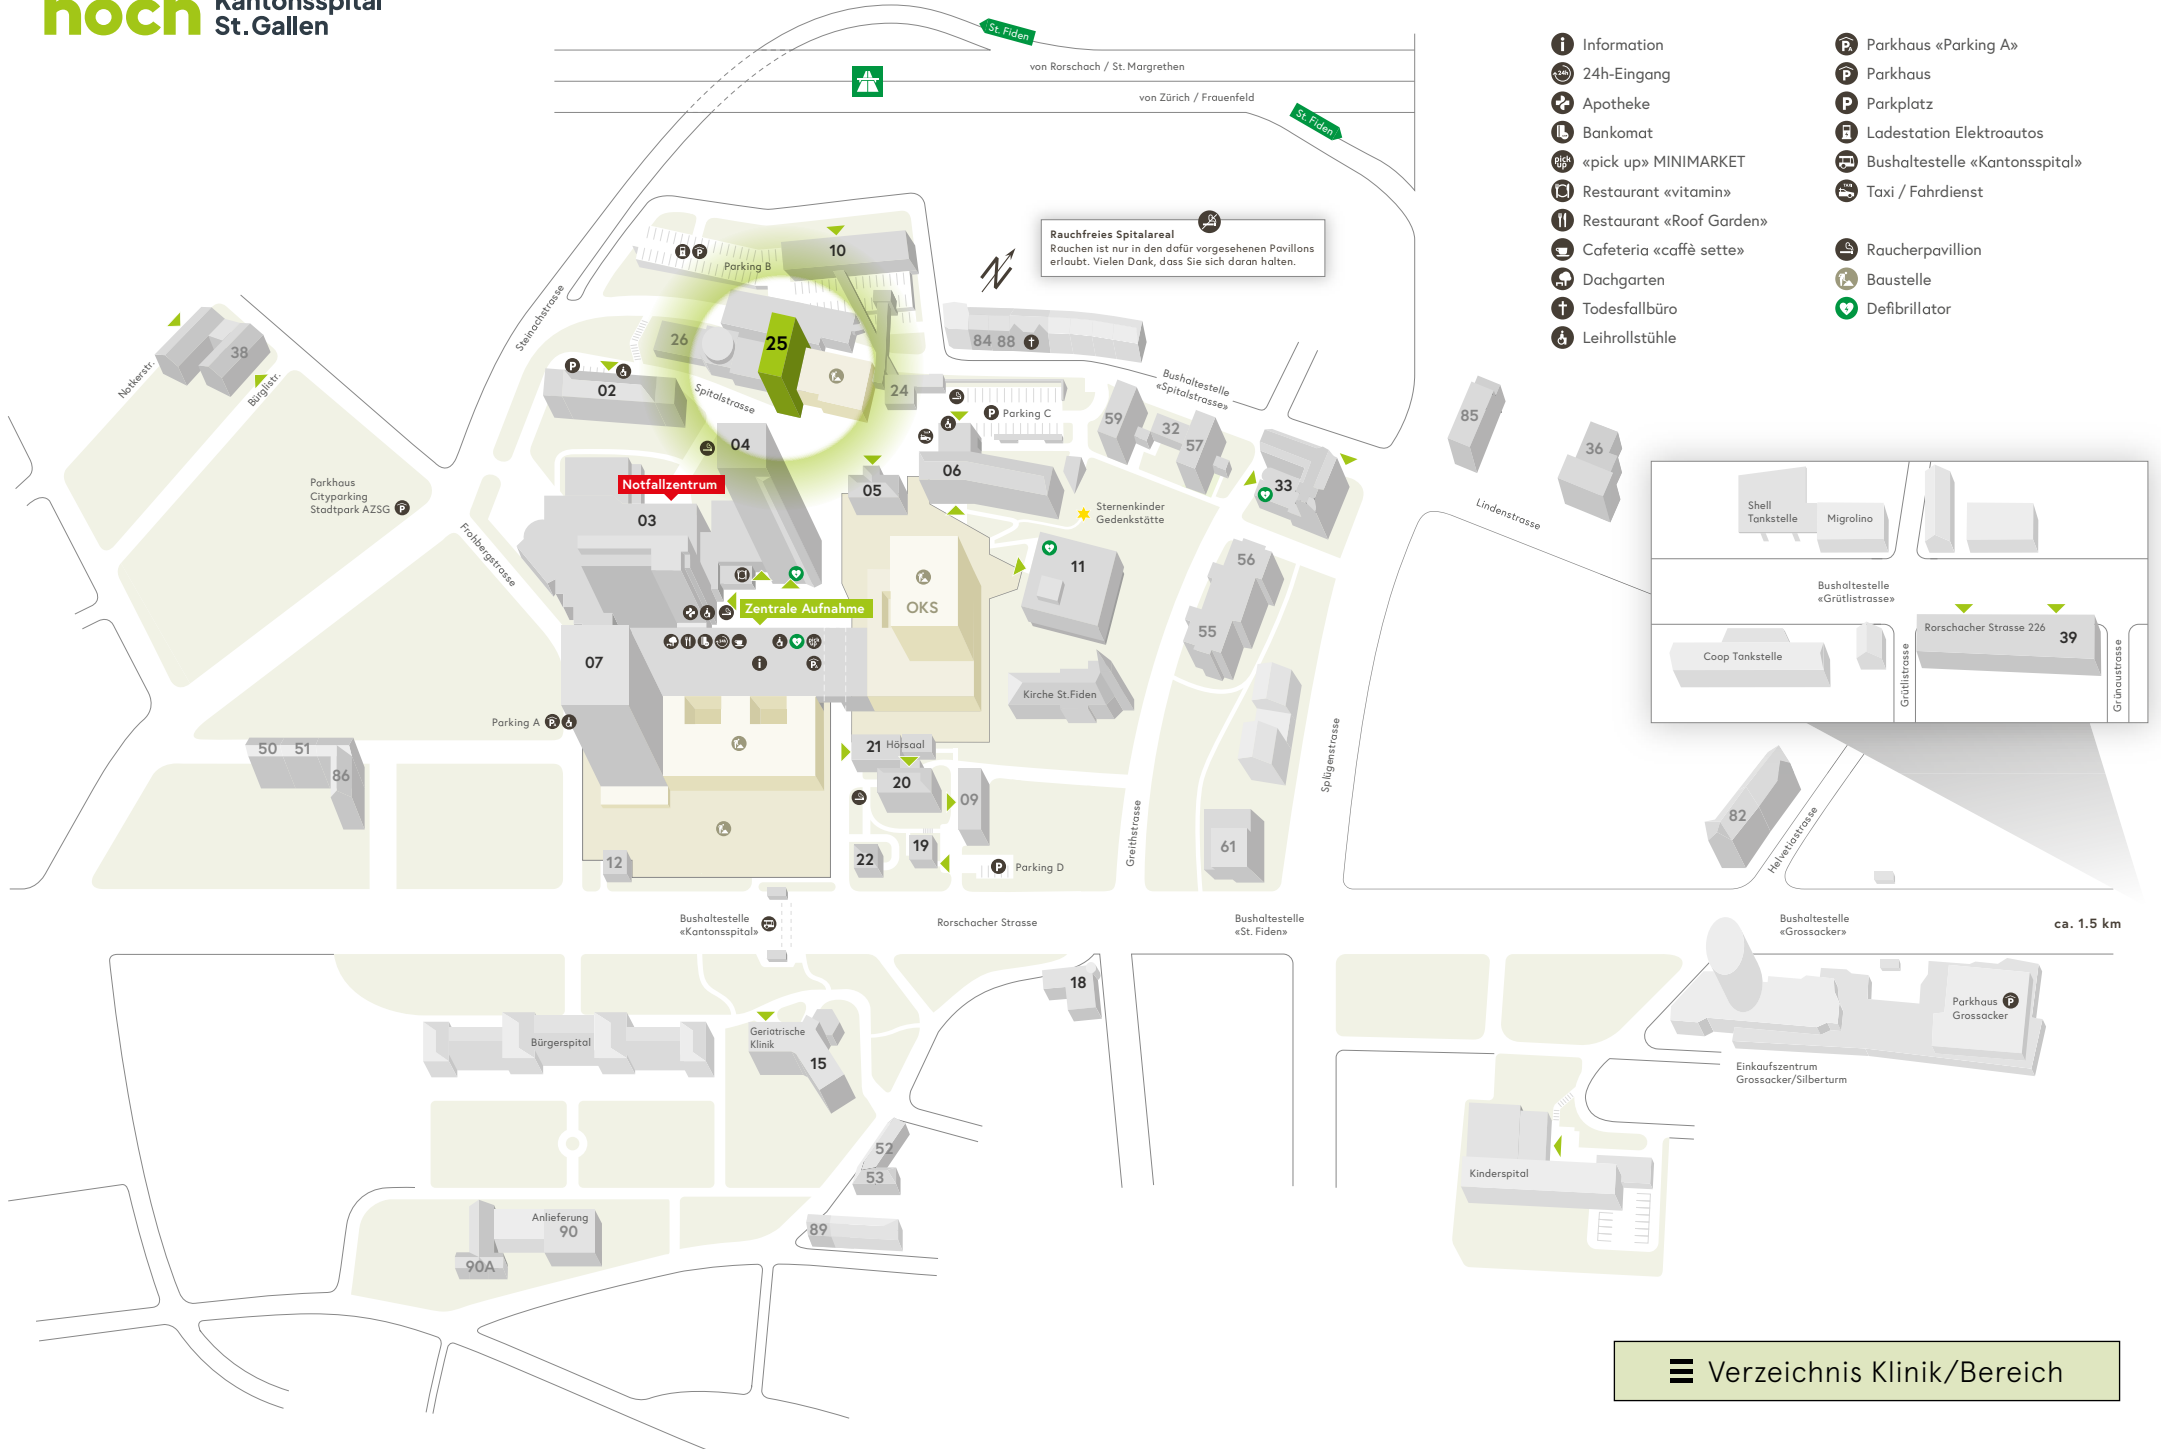

- Information
- 24h-Eingang
- Apotheke
- Bankomat
- «pick up» MINIMARKET
- Restaurant «vitamin»
- Restaurant «Roof Garden»
- Cafeteria «caffè sette»
- Dachgarten
- Todesfallbüro
- Leihrollstühle
- Parkhaus «Parking A»
- Parkhaus
- Parkplatz
- Ladestation Elektroautos
- Bushaltestelle «Kantonsspital»
- Taxi / Fahrdienst
- Raucherpavillon
- Baustelle
- Defibrillator

Rauchfreies Spitalareal
Rauschen ist nur in den dafür vorgesehenen Pavillons erlaubt. Vielen Dank, dass Sie sich daran halten.