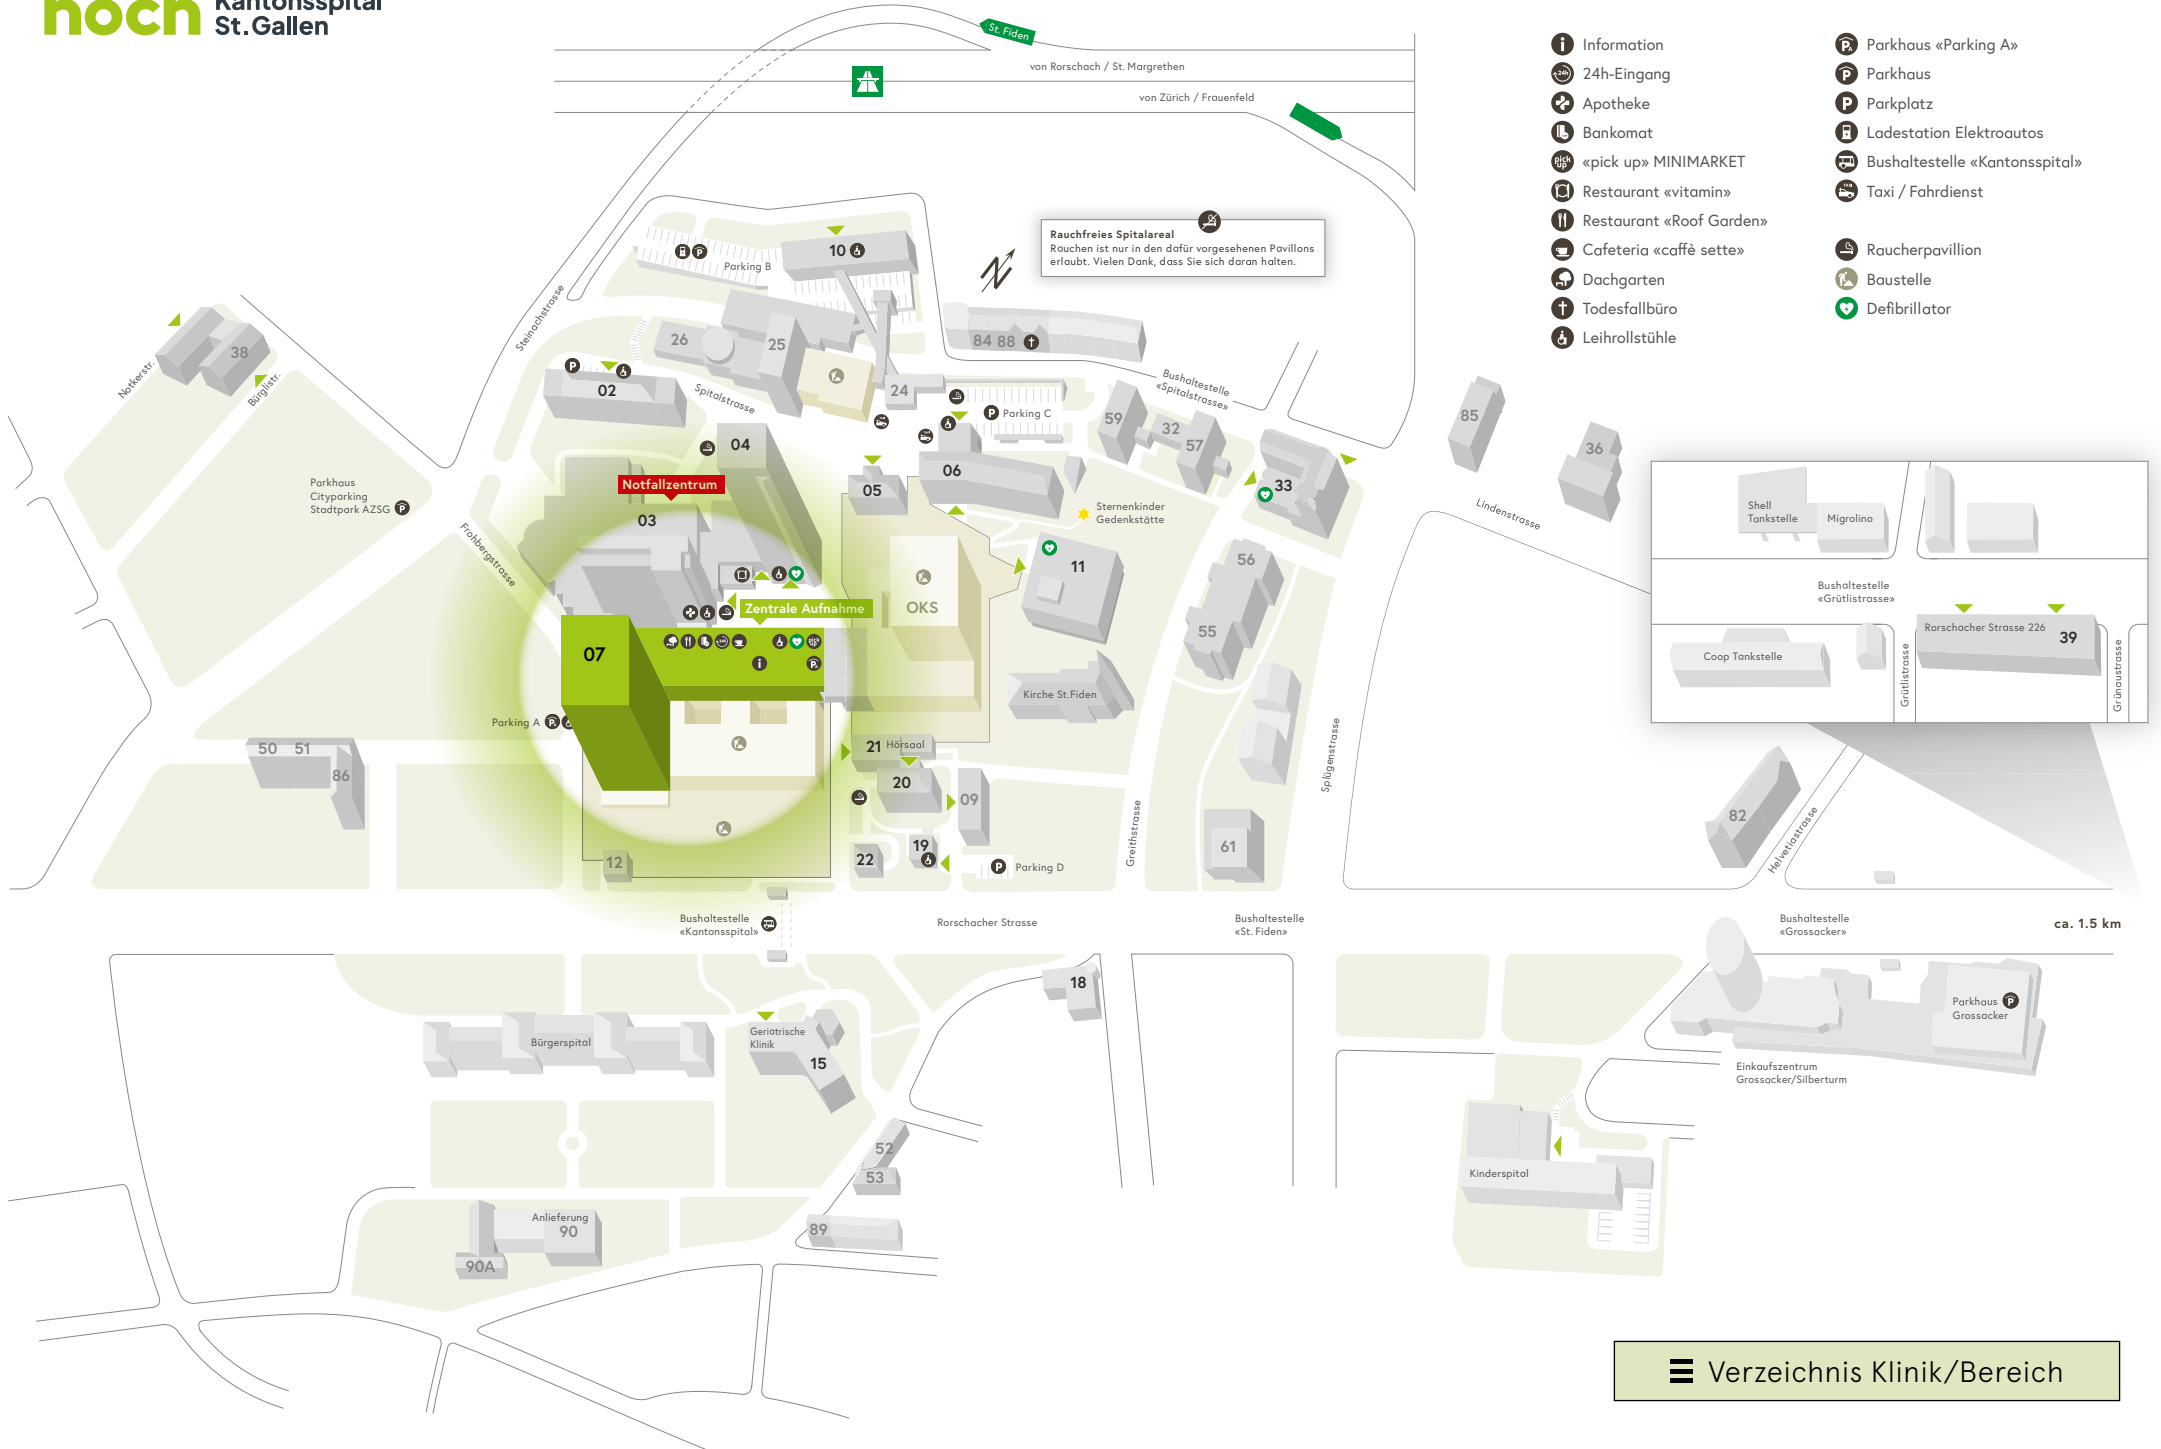

- Information
- 24h-Eingang
- Apotheke
- Bankomat
- «pick up» MINIMARKET
- Restaurant «vitamin»
- Restaurant «Roof Garden»
- Cafeteria «caffè sette»
- Dachgarten
- Todesfallbüro
- Leihrollstühle
- Parkhaus «Parking A»
- Parkhaus
- Parkplatz
- Ladestation Elektroautos
- Bushaltestelle «Kantonsspital»
- Taxi / Fahrdienst
- Raucherpavillon
- Baustelle
- Defibrillator