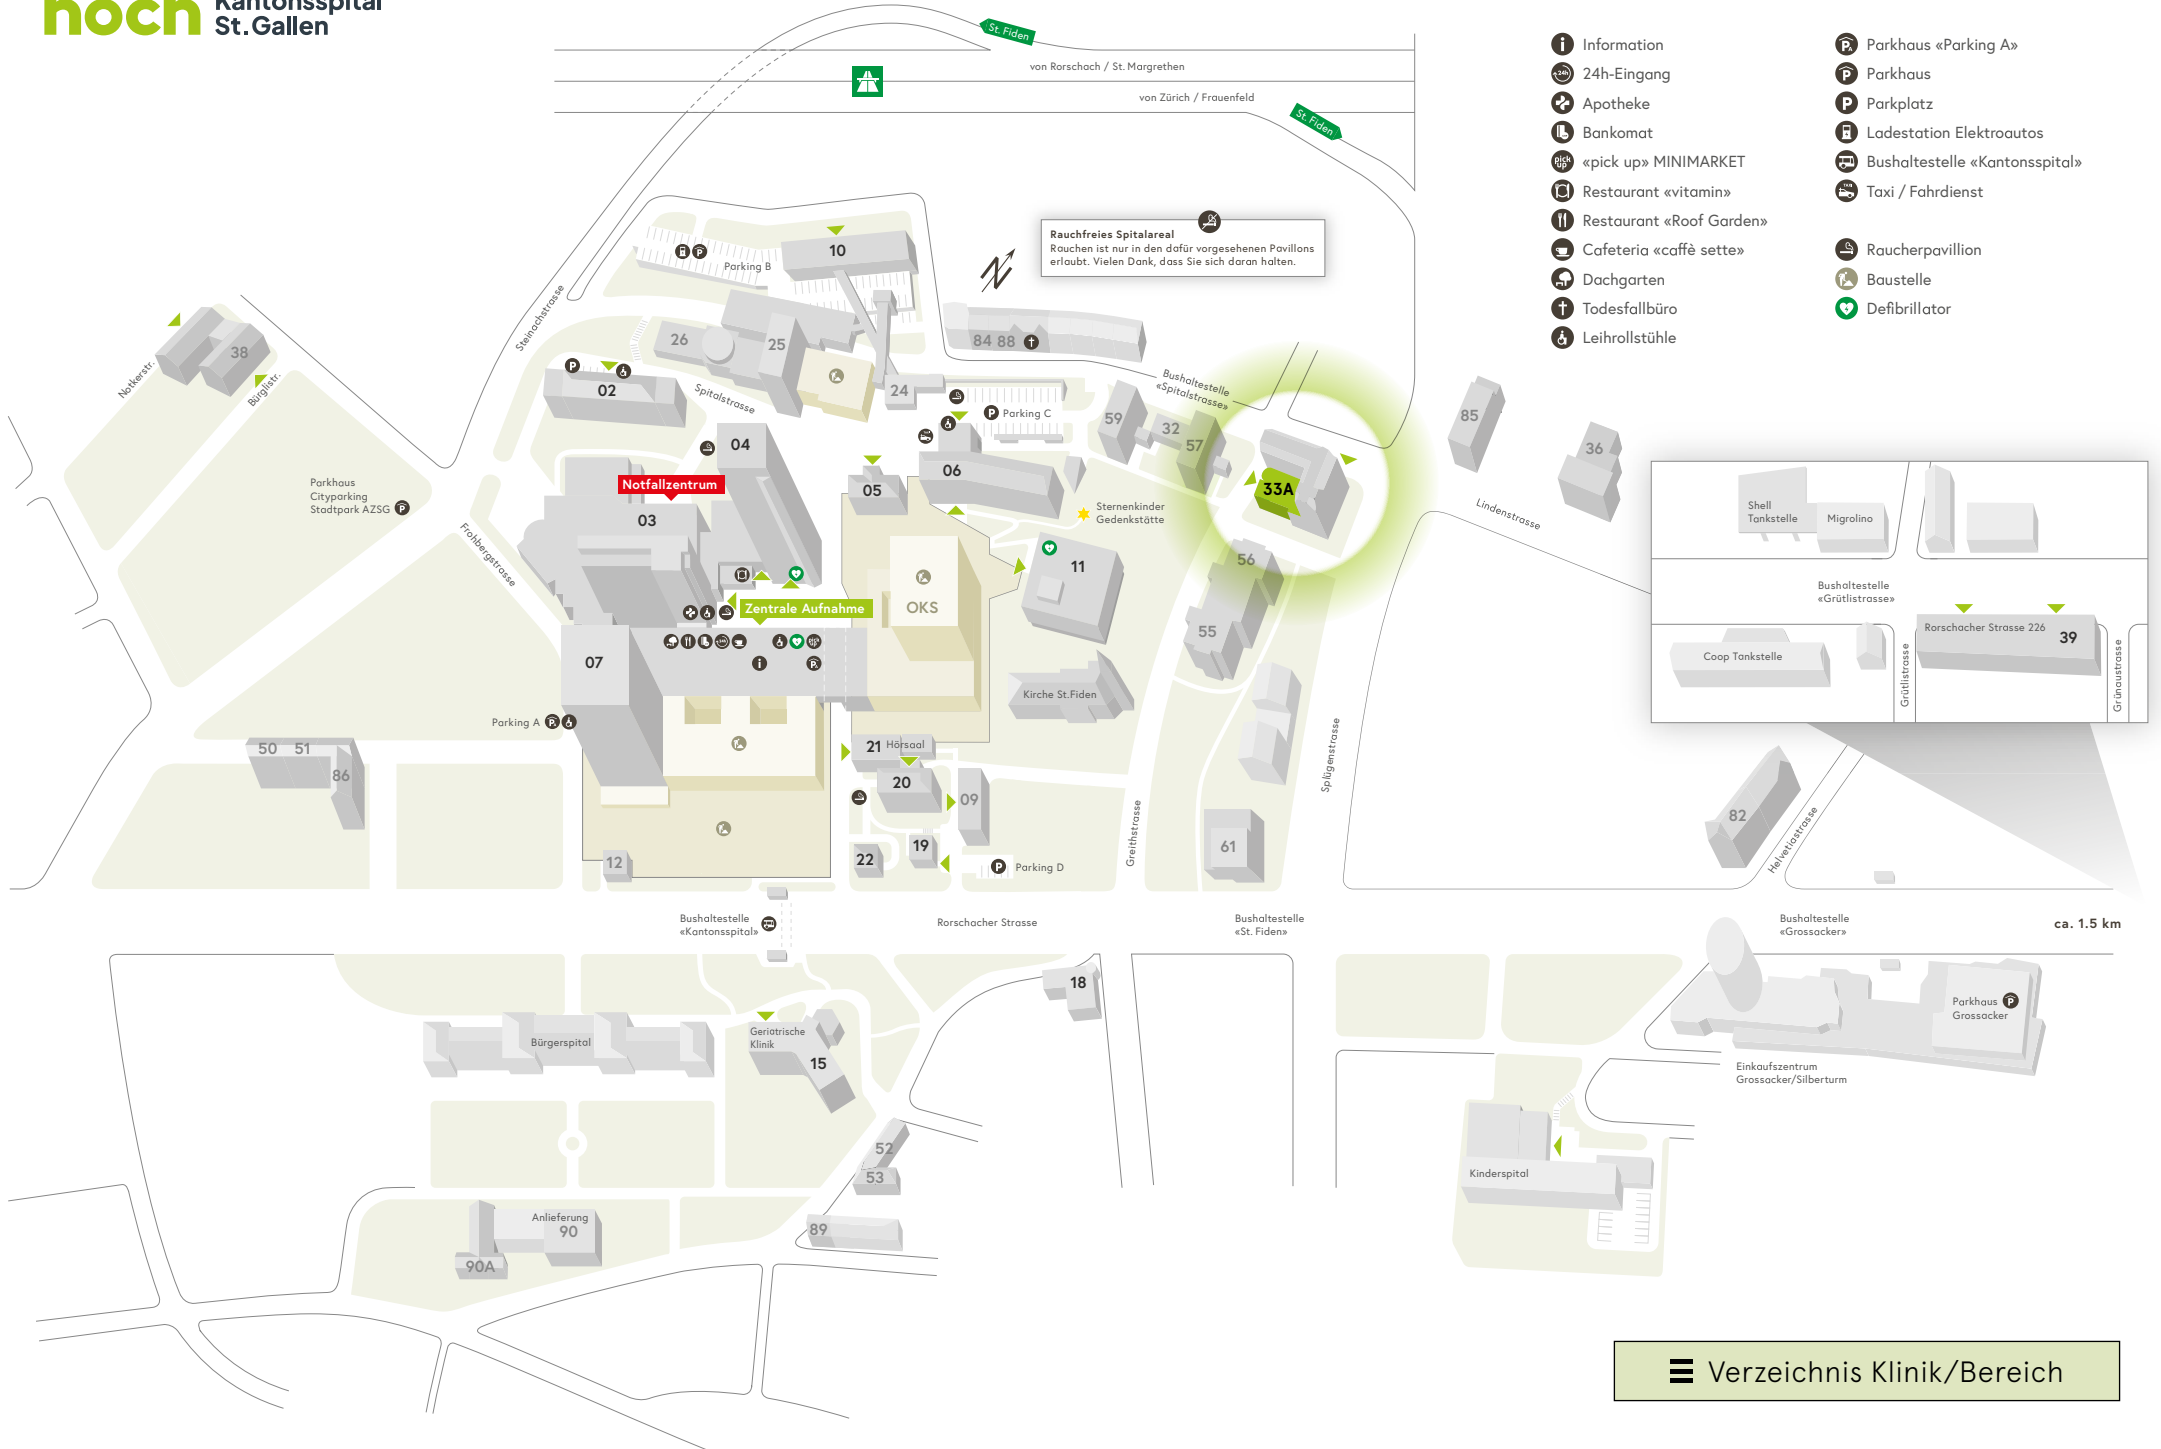

Rauchfreies Spitalareal
Rauschen ist nur in den dafür vorgesehenen Pavillons erlaubt. Vielen Dank, dass Sie sich daran halten.

- Information
- 24h-Eingang
- Apotheke
- Bankomat
- «pick up» MINIMARKET
- Restaurant «vitamin»
- Restaurant «Roof Garden»
- Cafeteria «caffè sette»
- Dachgarten
- Todesfallbüro
- Leihrollstühle
- Parkhaus «Parking A»
- Parkhaus
- Parkplatz
- Ladestation Elektroautos
- Bushaltestelle «Kantonsspital»
- Taxi / Fahrdienst
- Raucherpavillon
- Baustelle
- Defibrillator

Rauchfreies Spitalareal
Rouchen ist nur in den dafür vorgesehenen Pavillons erlaubt. Vielen Dank, dass Sie sich daran halten.

- Information
- 24h-Eingang
- Apotheke
- Bankomat
- «pick up» MINIMARKET
- Restaurant «vitamin»
- Restaurant «Roof Garden»
- Cafeteria «caffè sette»
- Dachgarten
- Todesfallbüro
- Leihrollstühle
- Parkhaus «Parking A»
- Parkhaus
- Parkplatz
- Ladestation Elektroautos
- Bushaltestelle «Kantonsspital»
- Taxi / Fahrdienst
- Raucherpavillon
- Baustelle
- Defibrillator