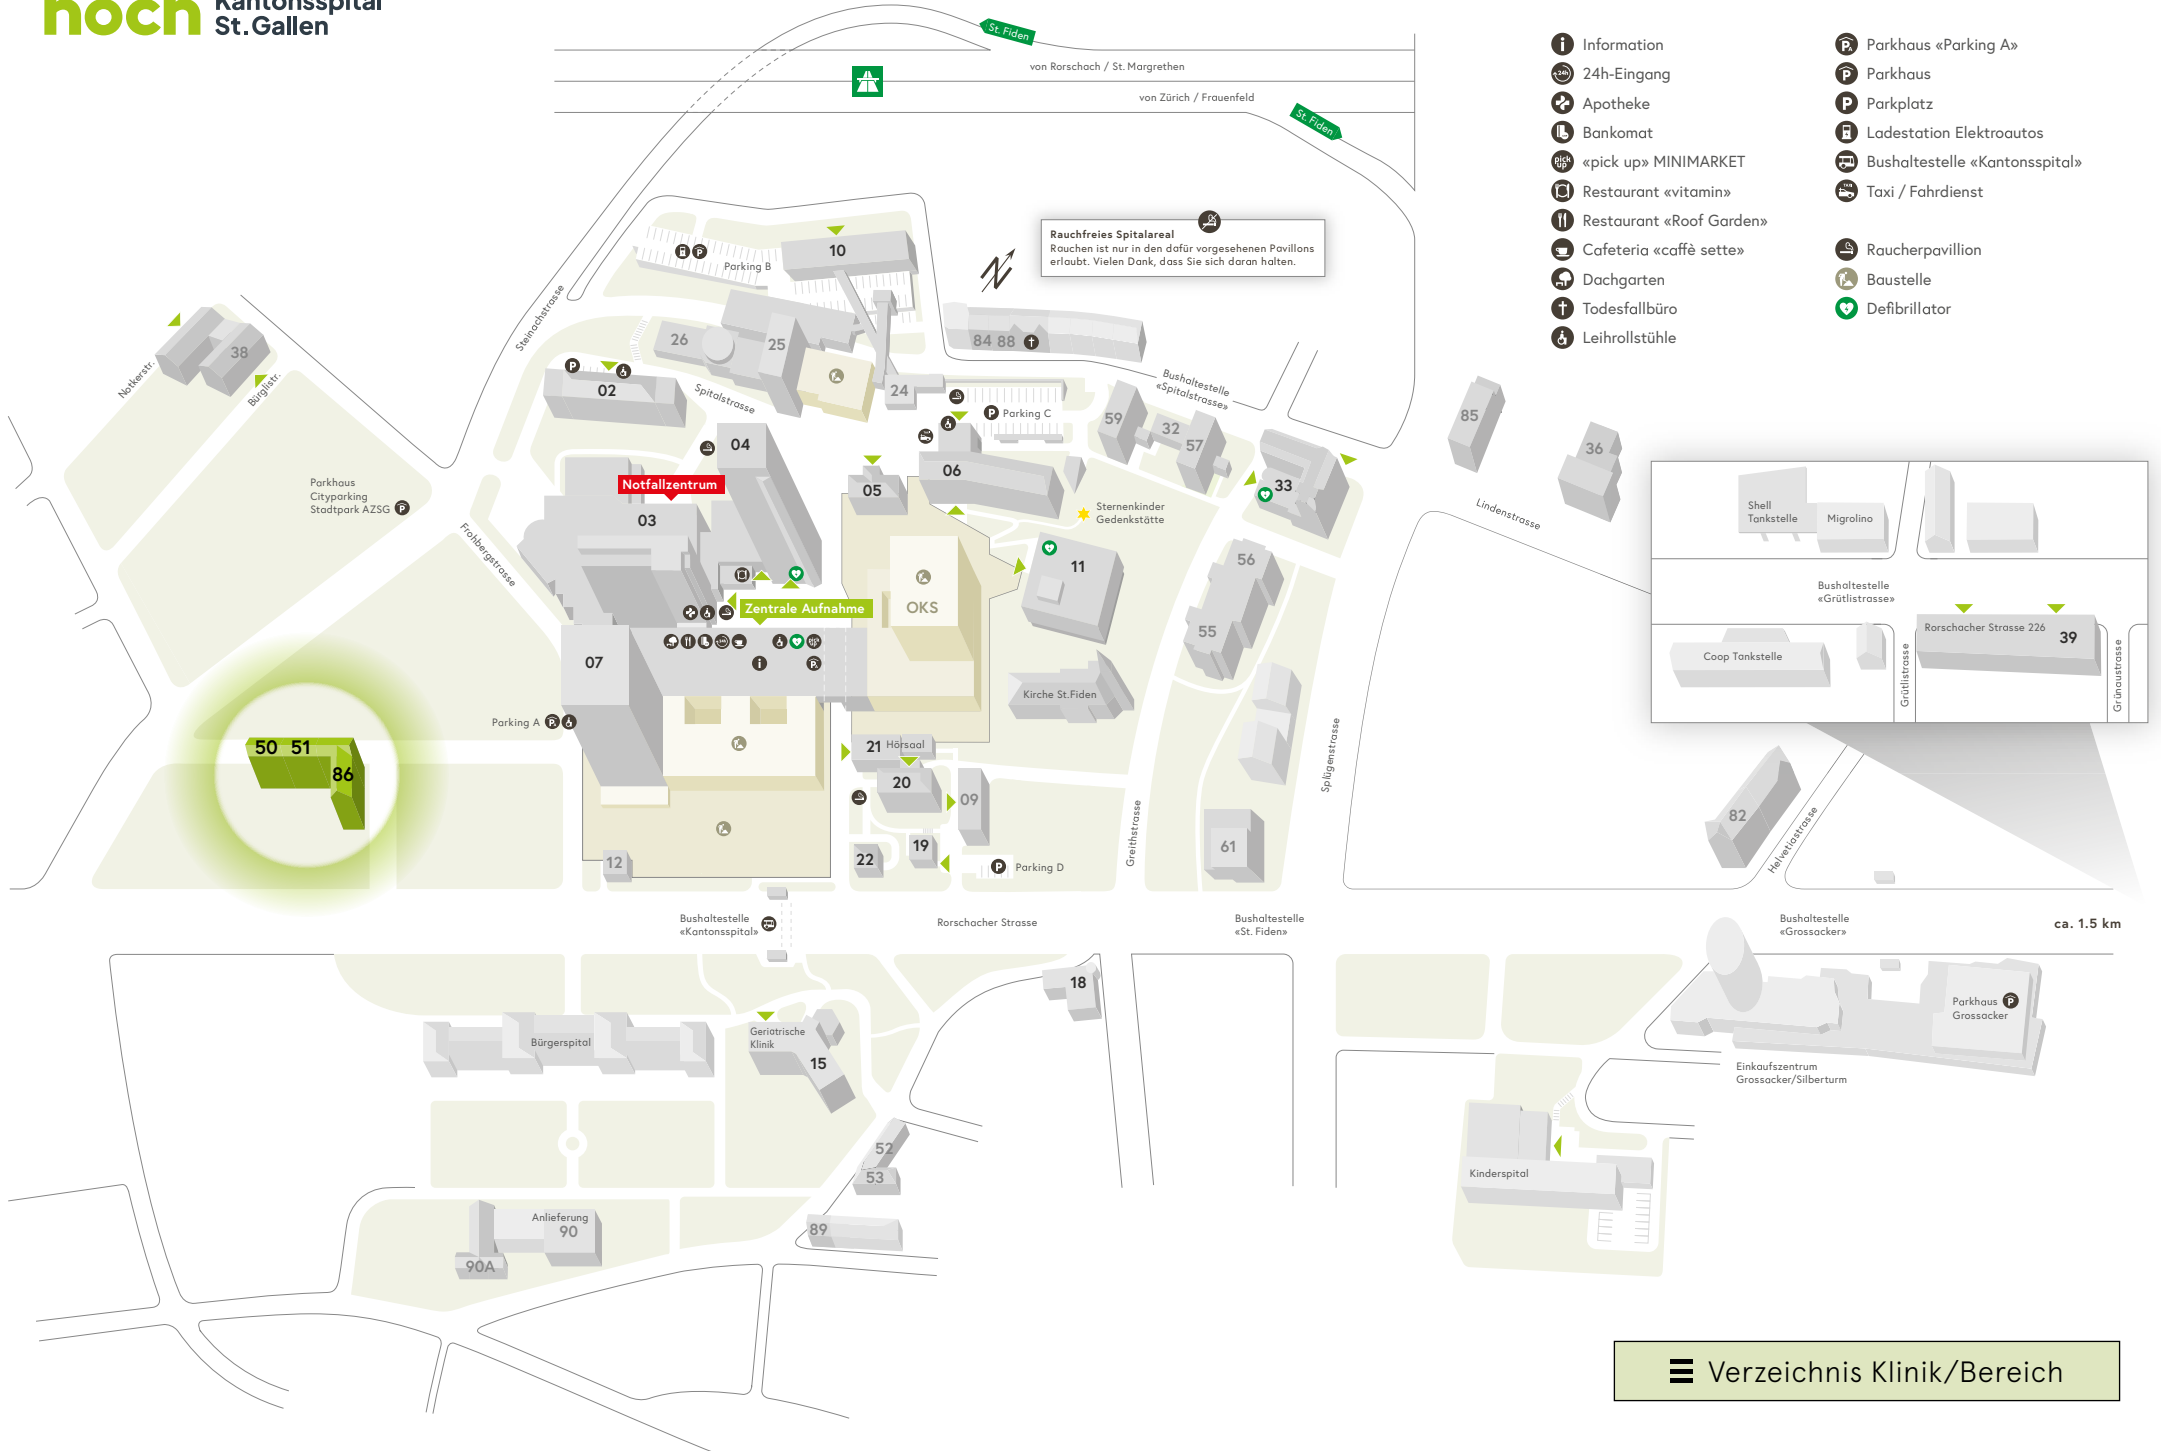

- Information
- 24h-Eingang
- Apotheke
- Bankomat
- «pick up» MINIMARKET
- Restaurant «vitamin»
- Restaurant «Roof Garden»
- Cafeteria «caffè sette»
- Dachgarten
- Todesfallbüro
- Leihrollstühle
- Parkhaus «Parking A»
- Parkhaus
- Parkplatz
- Ladestation Elektroautos
- Bushaltestelle «Kantonsspital»
- Taxi / Fahrdienst
- Raucherpavillon
- Baustelle
- Defibrillator

Rauchfreies Spitalareal
Rauchen ist nur in den dafür vorgesehenen Pavillons erlaubt. Vielen Dank, dass Sie sich daran halten.

Shell Tankstelle Migrolino

Bushaltestelle «Grütlistrasse»

Coop Tankstelle

Rorschacher Strasse 226 39

Grütlistrasse

Grünaustrasse