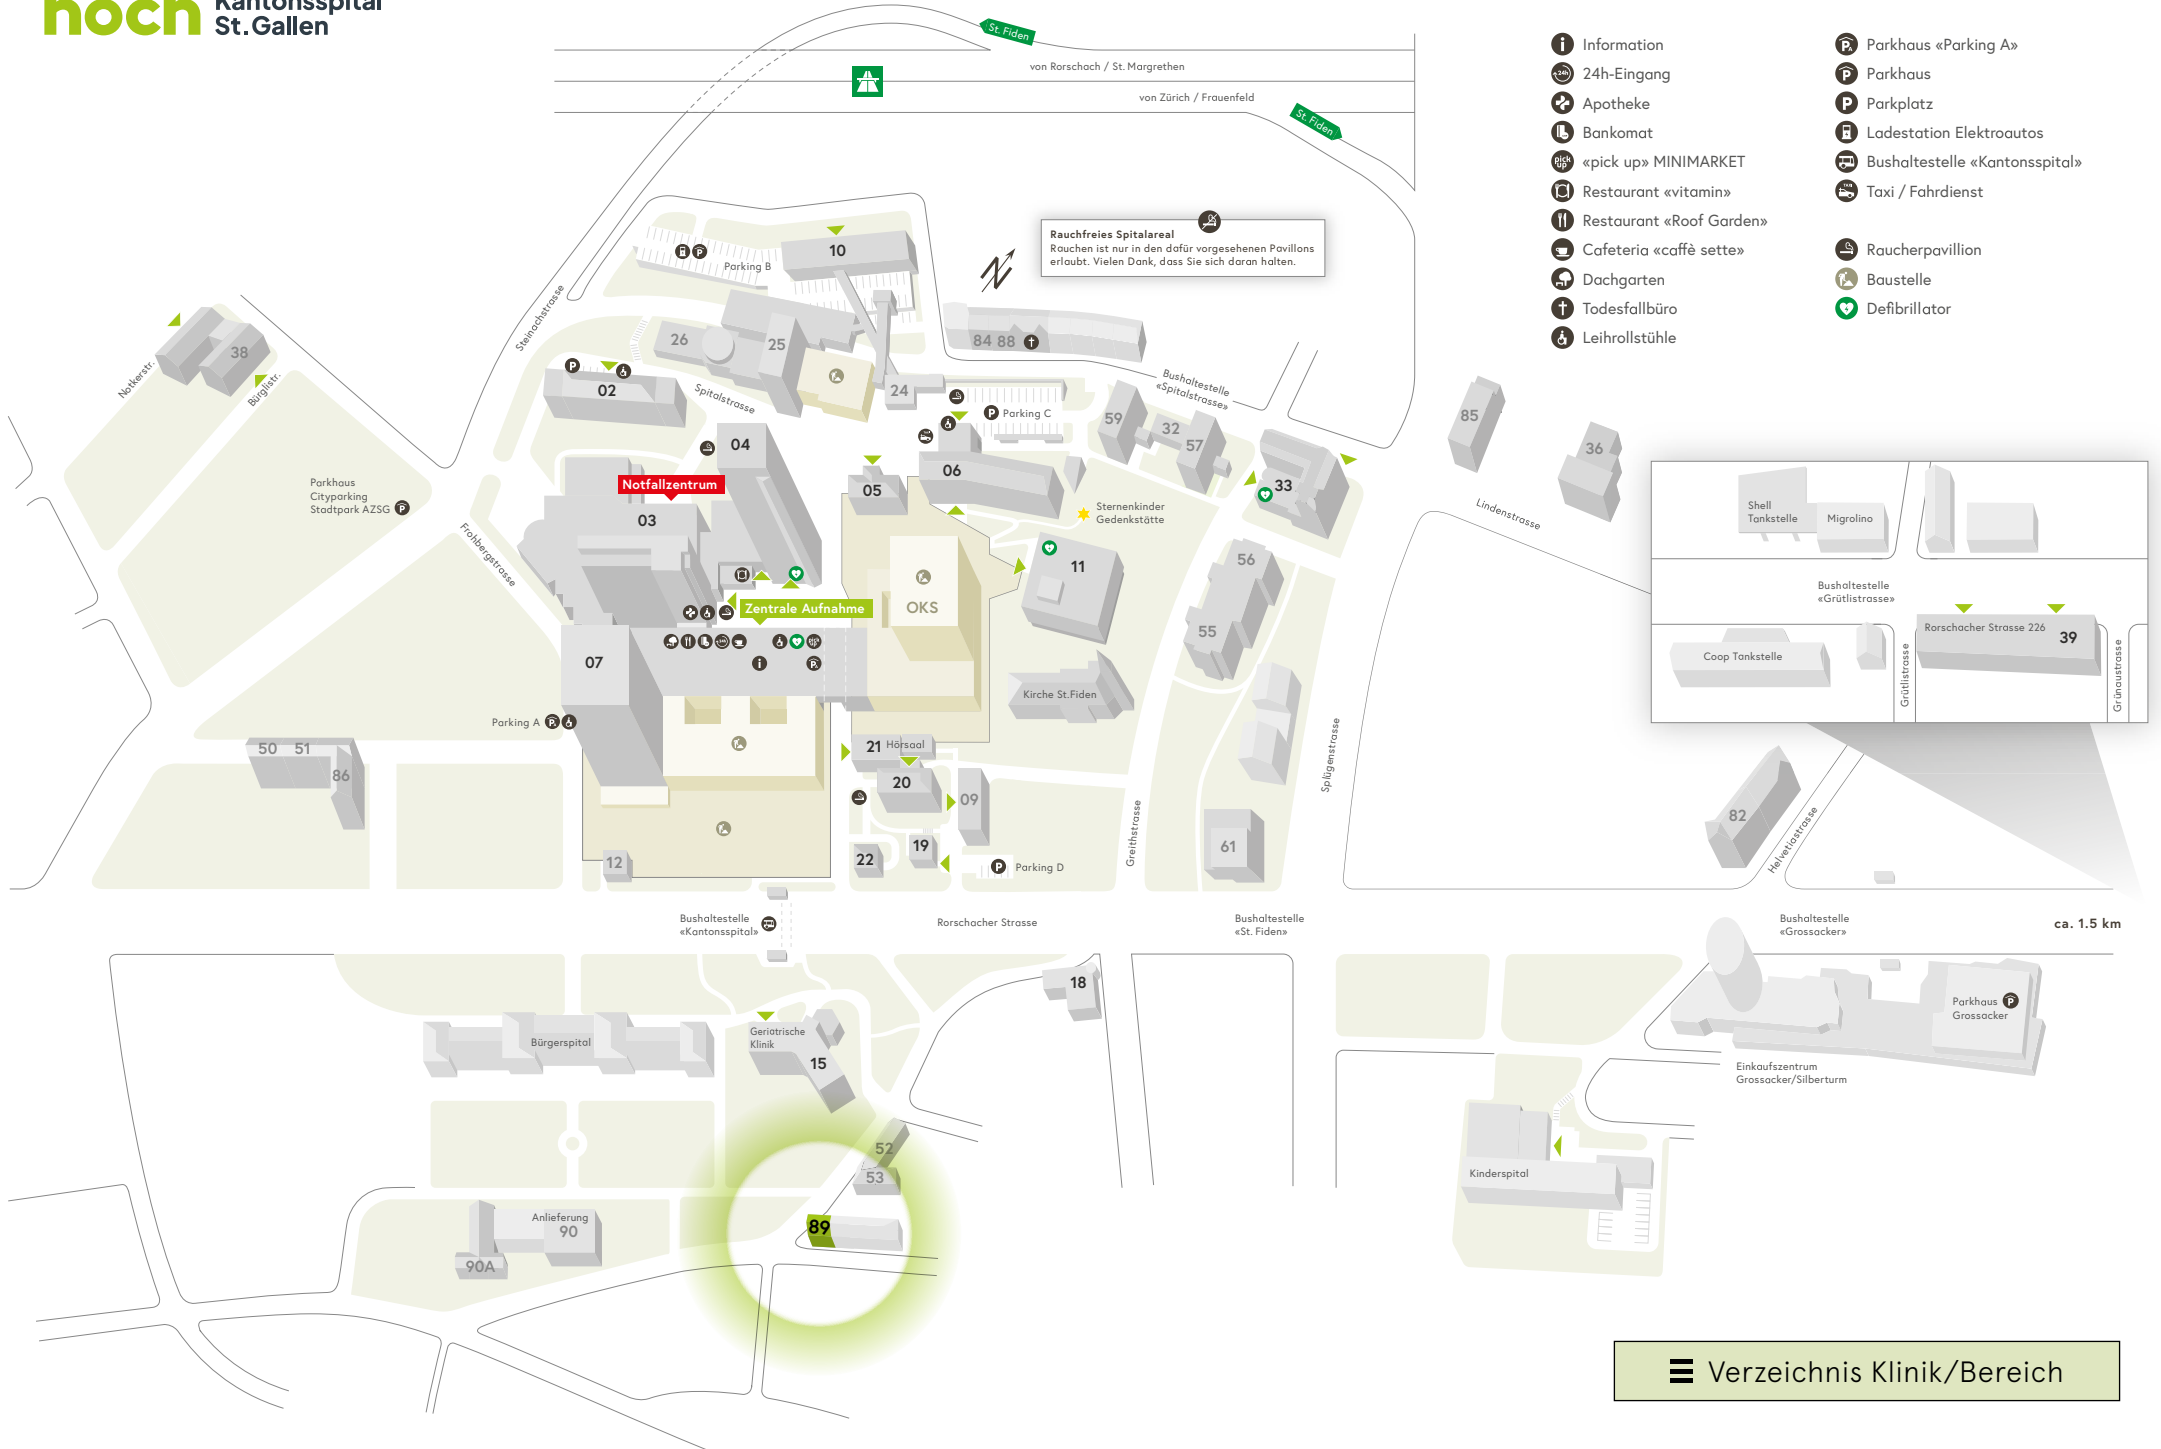

Rauchfreies Spitalareal
Rauchen ist nur in den dafür vorgesehenen Pavillons erlaubt. Vielen Dank, dass Sie sich daran halten.

Shell Tankstelle Migrolino

Bushaltestelle «Grütlistrasse»

Coop Tankstelle

Rorschacher Strasse 226 39

Rauchfreies Spitalareal
Rauchen ist nur in den dafür vorgesehenen Pavillons erlaubt. Vielen Dank, dass Sie sich daran halten.

ca. 1.5 km

- Information
- 24h-Eingang
- Apotheke
- Bankomat
- «pick up» MINIMARKET
- Restaurant «vitamin»
- Restaurant «Roof Garden»
- Cafeteria «caffè sette»
- Dachgarten
- Todesfallbüro
- Leihrollstühle
- Parkhaus «Parking A»
- Parkhaus
- Parkplatz
- Ladestation Elektroautos
- Bushaltestelle «Kantonsspital»
- Taxi / Fahrdienst
- Raucherpavillon
- Baustelle
- Defibrillator

Rauchfreies Spitalareal
Rauchen ist nur in den dafür vorgesehenen Pavillons erlaubt. Vielen Dank, dass Sie sich daran halten.

- Information
- 24h-Eingang
- Apotheke
- Bankomat
- «pick up» MINIMARKET
- Restaurant «vitamin»
- Restaurant «Roof Garden»
- Cafeteria «caffè sette»
- Dachgarten
- Todesfallbüro
- Leihrollstühle
- Parkhaus «Parking A»
- Parkhaus
- Parkplatz
- Ladestation Elektroautos
- Bushaltestelle «Kantonsspital»
- Taxi / Fahrdienst
- Raucherpavillon
- Baustelle
- Defibrillator