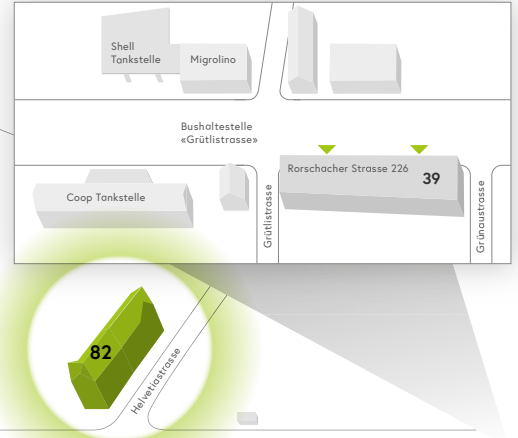

- Information
- 24h-Eingang
- Apotheke
- Bankomat
- «pick up» MINIMARKET
- Restaurant «vitamin»
- Restaurant «Roof Garden»
- Cafeteria «caffè sette»
- Dachgarten
- Todesfallbüro
- Leihrollstühle
- Parkhaus «Parking A»
- Parkhaus
- Parkplatz
- Ladestation Elektroautos
- Bushaltestelle «Kantonsspital»
- Taxi / Fahrdienst
- Raucherpavillon
- Baustelle
- Defibrillator

Rauchfreies Spitalareal
Rauchen ist nur in den dafür vorgesehenen Pavillons erlaubt. Vielen Dank, dass Sie sich daran halten.

ca. 1.5 km